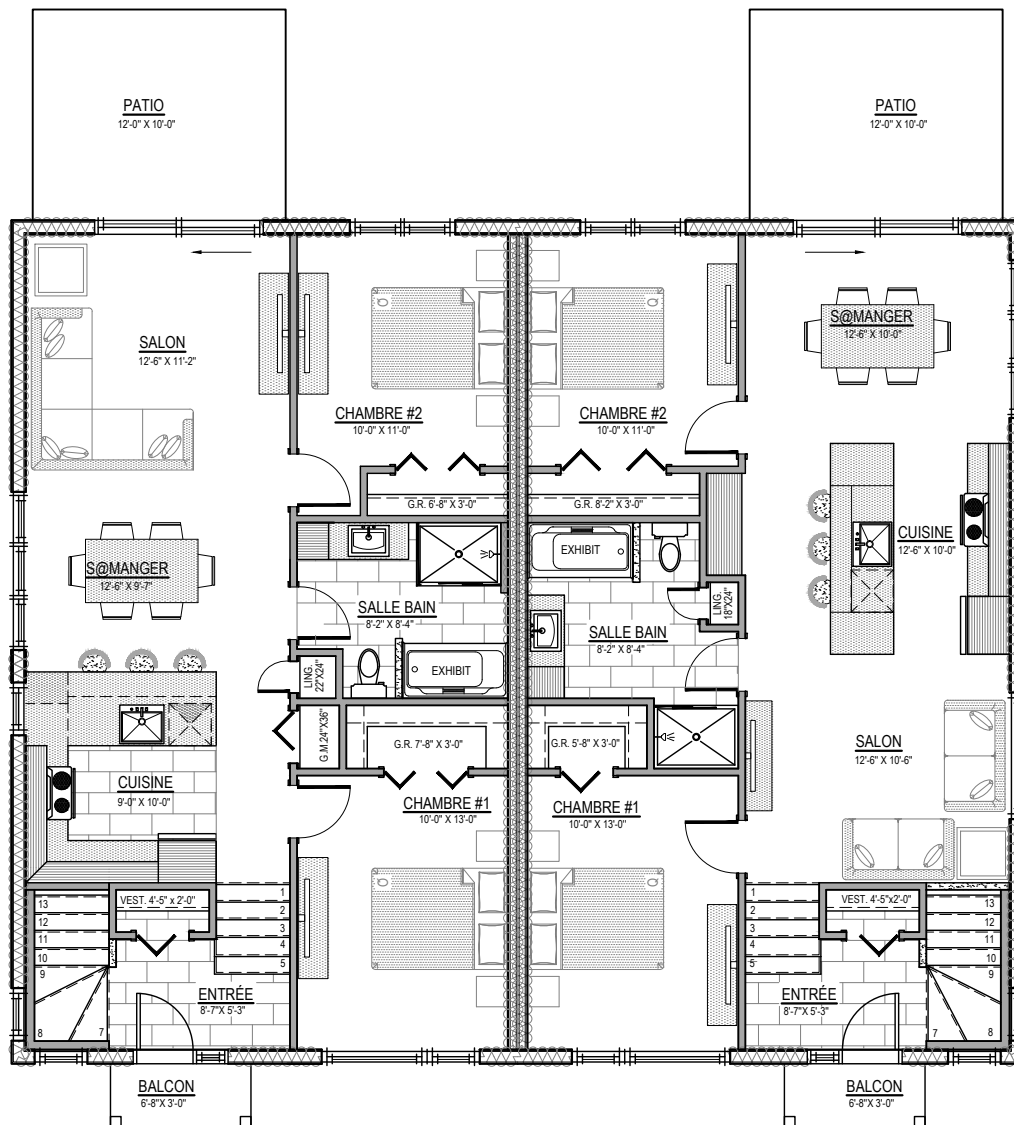

NICOLET 1 & 2

SUPERFICIE TOTALE : 960 pi²
DIMENSIONS : 24'-0" x 40'-0" ²

NICOLET 1 & 2

SUPERFICIE REZ-DE-CHAUSSÉE NICOLET 1 : 960 pi²

SUPERFICIE REZ-DE-CHAUSSÉE NICOLET 2 : 960 pi²

DIMENSIONS : 24'-0" x 40'-0"