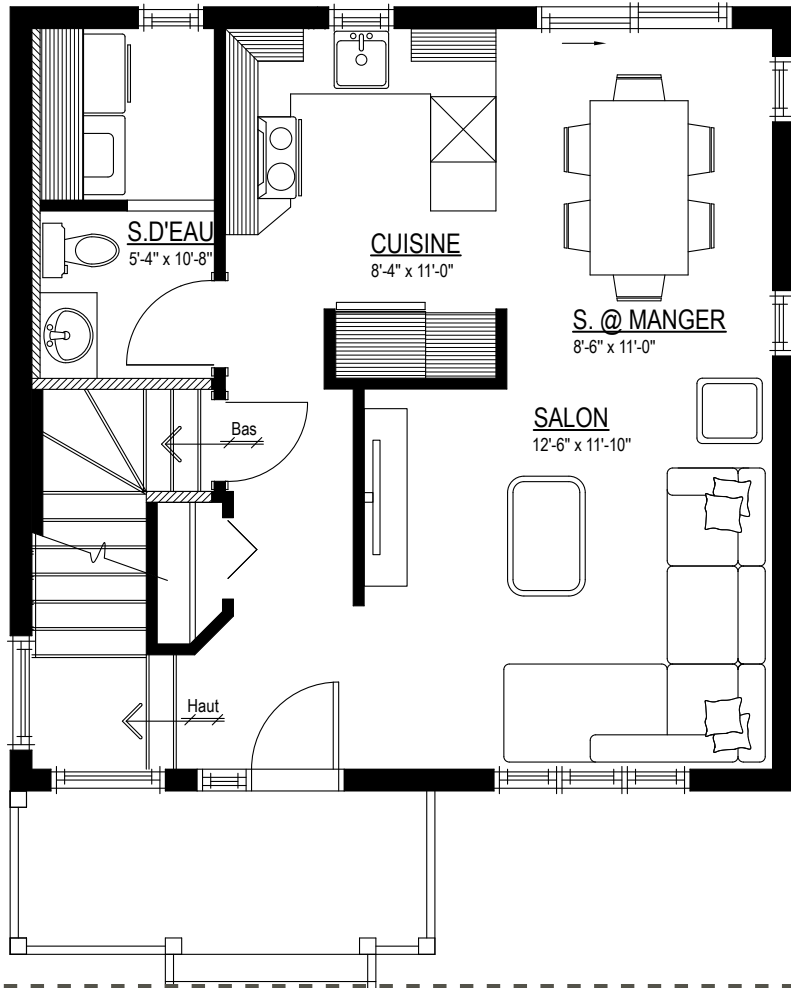

INCLUSIONS
- VINYLE FONCÉ EN FAÇADE

modèle **TERREBONNE**

DIMENSION
24'-0" X 24'-0"

SUPERFICIE TOTALE
1 152 P12

REZ-DE-CHAUSSÉE
DIMENSION
24'-0" X 24'-0"
SUPERFICIE
576 P12

ÉTAGE
DIMENSION
24'-0" X 24'-0"
SUPERFICIE
576 P12

REZ-DE-CHAUSSÉE

ÉTAGE

REZ-DE-CHAUSSÉE

ÉTAGE