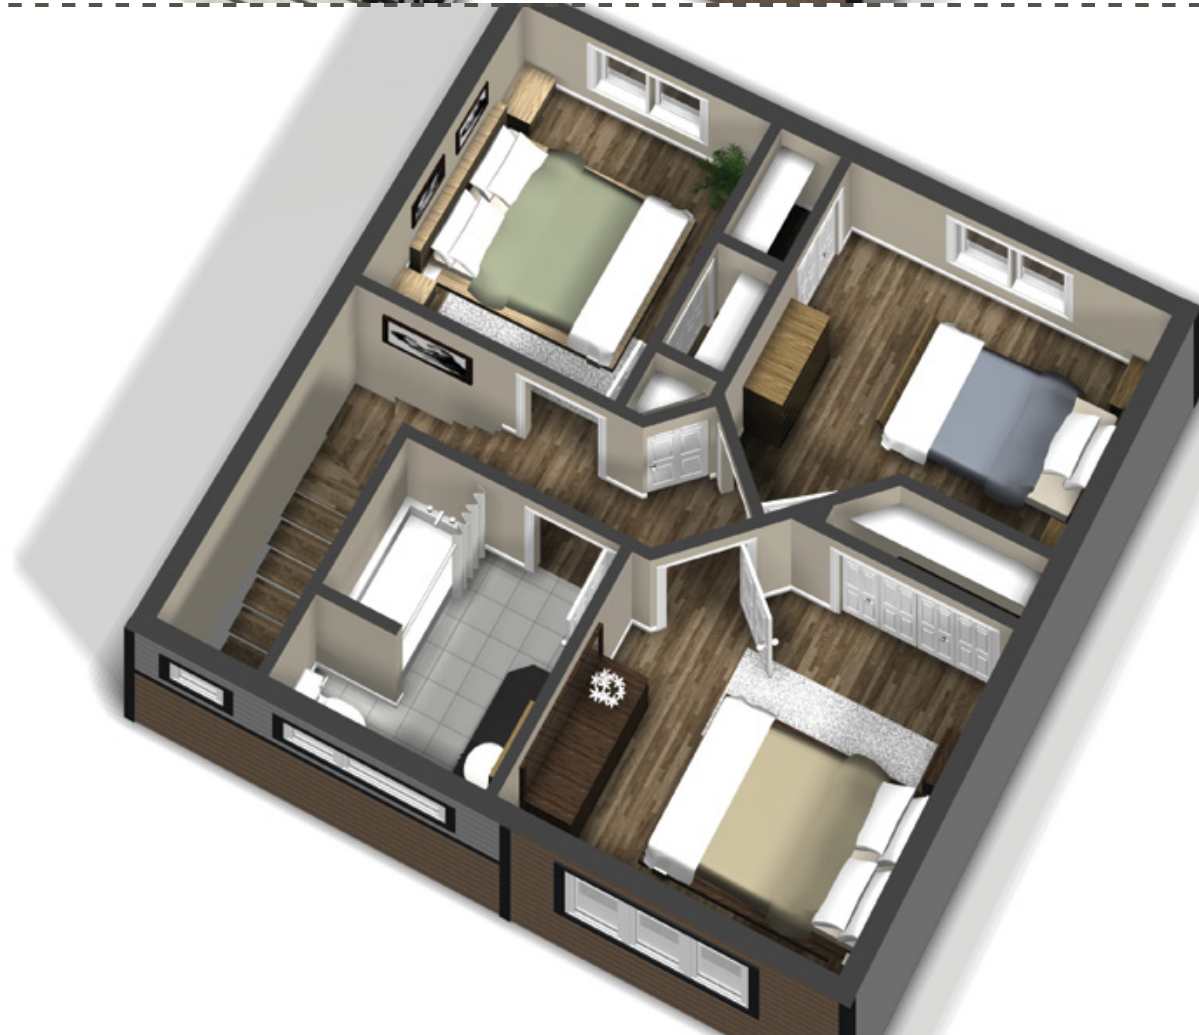

INCLUSIONS
- VINYLE FONCÉ EN FAÇADE

modèle **TERREBONNE**

DIMENSION
24'-0" X 24'-0"

SUPERFICIE TOTALE
1 152 P12

REZ-DE-CHAUSSÉE
DIMENSION
24'-0" X 24'-0"
SUPERFICIE
576 P12

ÉTAGE
DIMENSION
24'-0" X 24'-0"
SUPERFICIE
576 P12

REZ-DE-CHAUSSÉE

ÉTAGE

REZ-DE-CHAUSSÉE

ÉTAGE