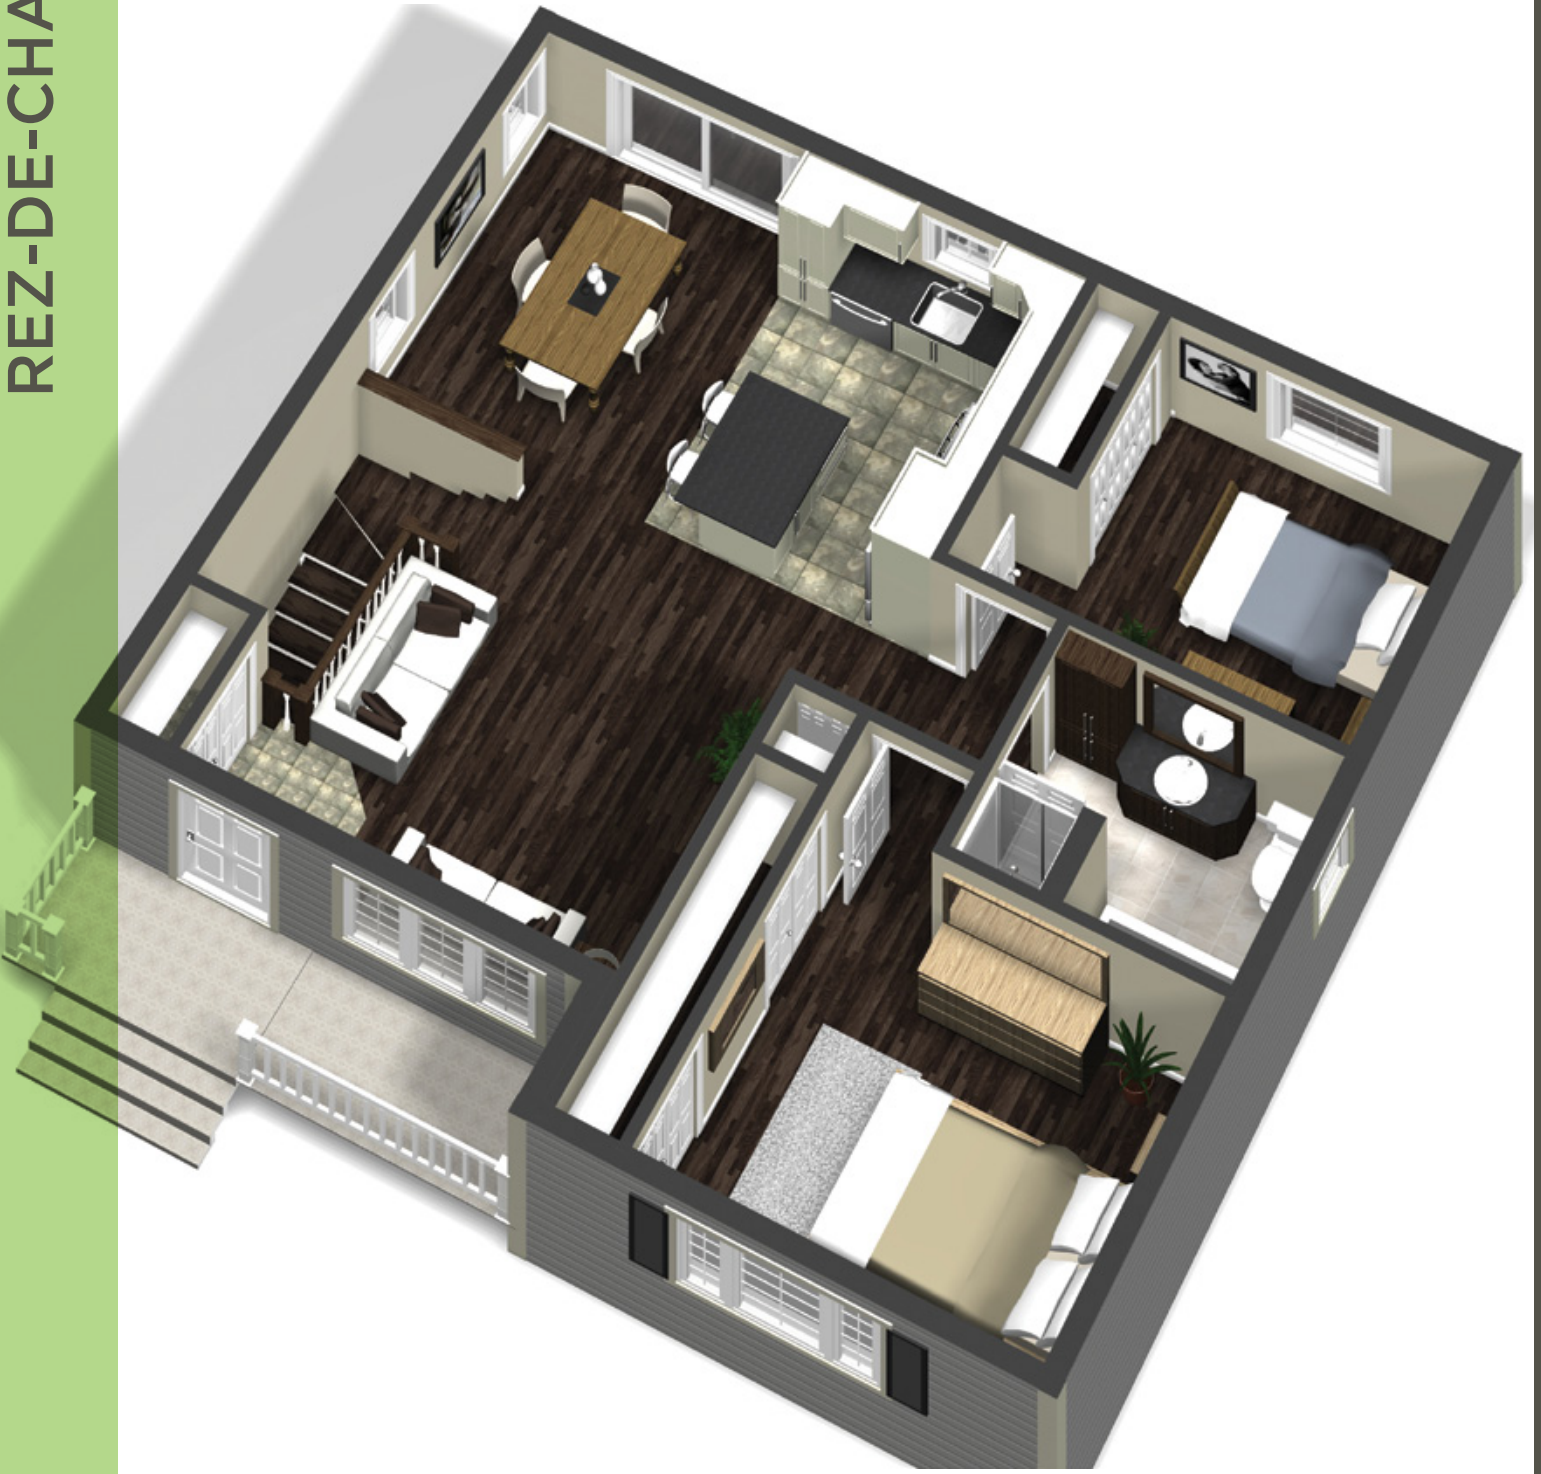

modèle **RICHMOND**

DIMENSION

32'-0" X 30'-0" (26'-0")

| SUPERFICIE TOTALE

| **896 P12**

REZ-DE-CHAUSSÉE

DIMENSION

32'-0" X 30'-0" (26'-0")

SUPERFICIE

896 P12

REZ-DE-CHAUSSÉE

REZ-DE-CHAUSSÉE