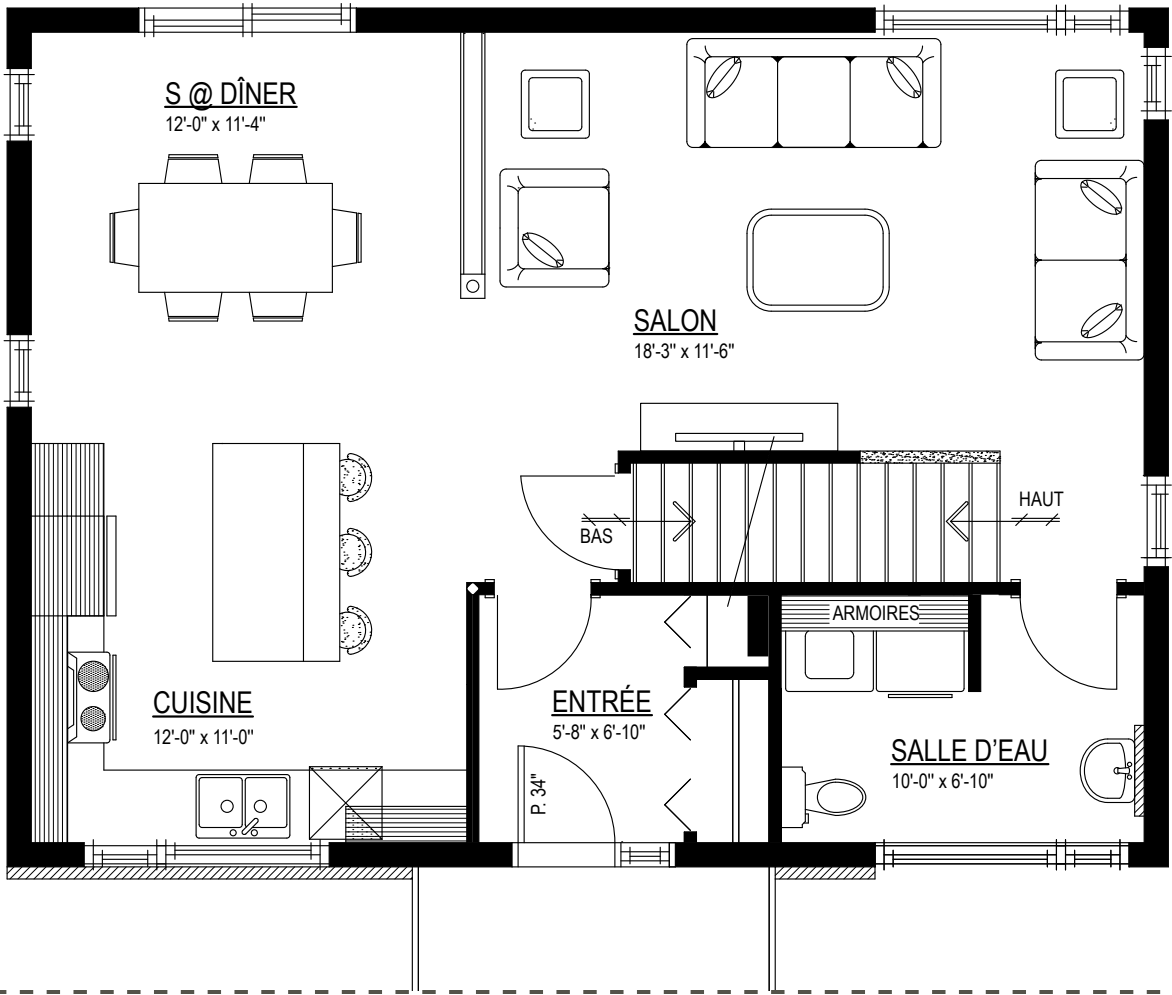

modèle  
**MONT-JOIE  
CONTEMPORAINE**

**INCLUSIONS**

- PIERRE EN FAÇADE
- BALCON EN BÉTON

**EXCLUSIONS**

- FENÊTRES ET  
PORTE DE COULEUR

DIMENSION  
**32'-0" X 24'-0"**

SUPERFICIE TOTALE  
**1 536 PI2**

**REZ-DE-CHAUSSÉE**

DIMENSION  
**32'-0" X 24'-0"**  
SUPERFICIE  
**768 PI2**

**ÉTAGE**

DIMENSION  
**32'-0" X 24'-0"**  
SUPERFICIE  
**768 PI2**

REZ-DE-CHAUSSÉE

ÉTAGE

# ÉTAGE