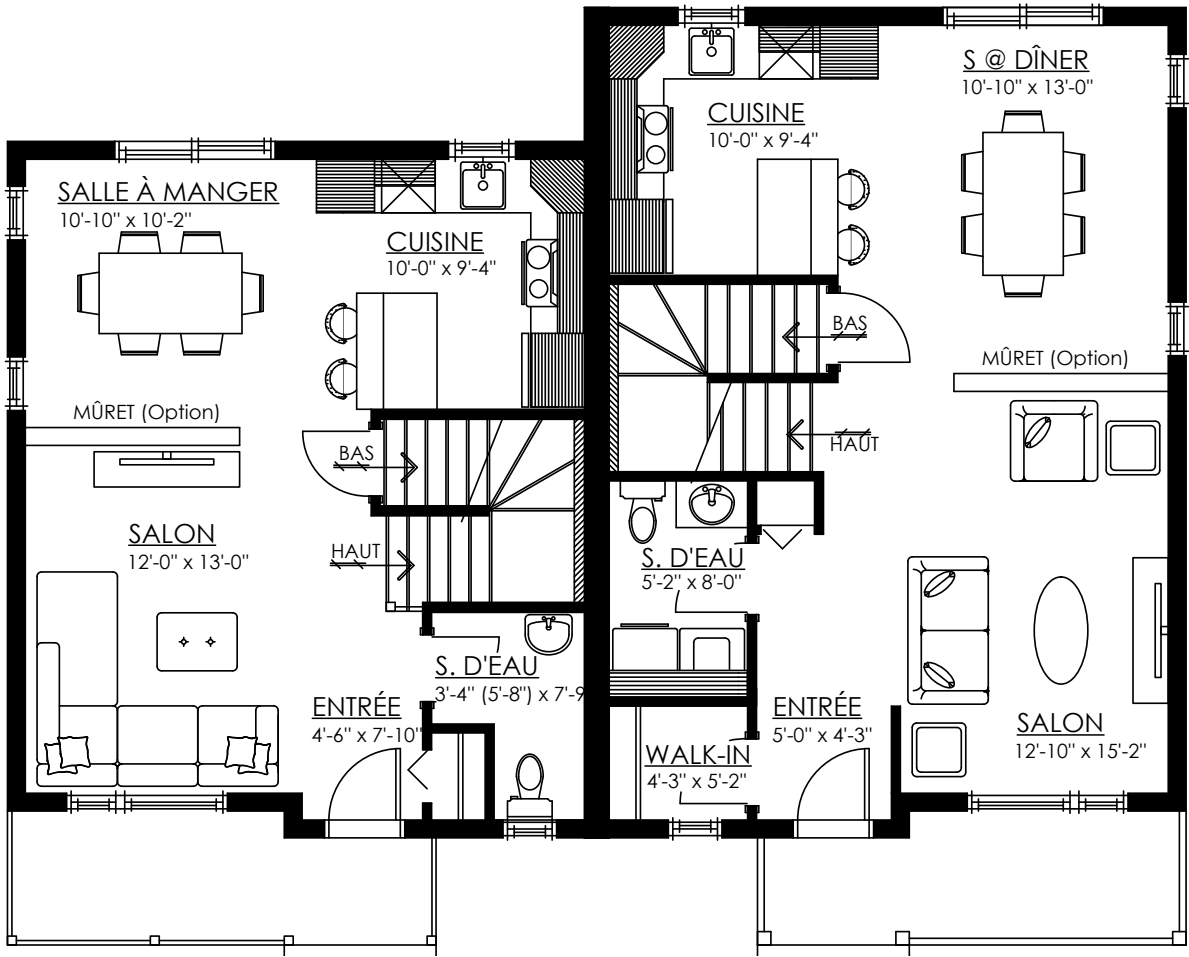

REZ-DE-CHAUSSÉE