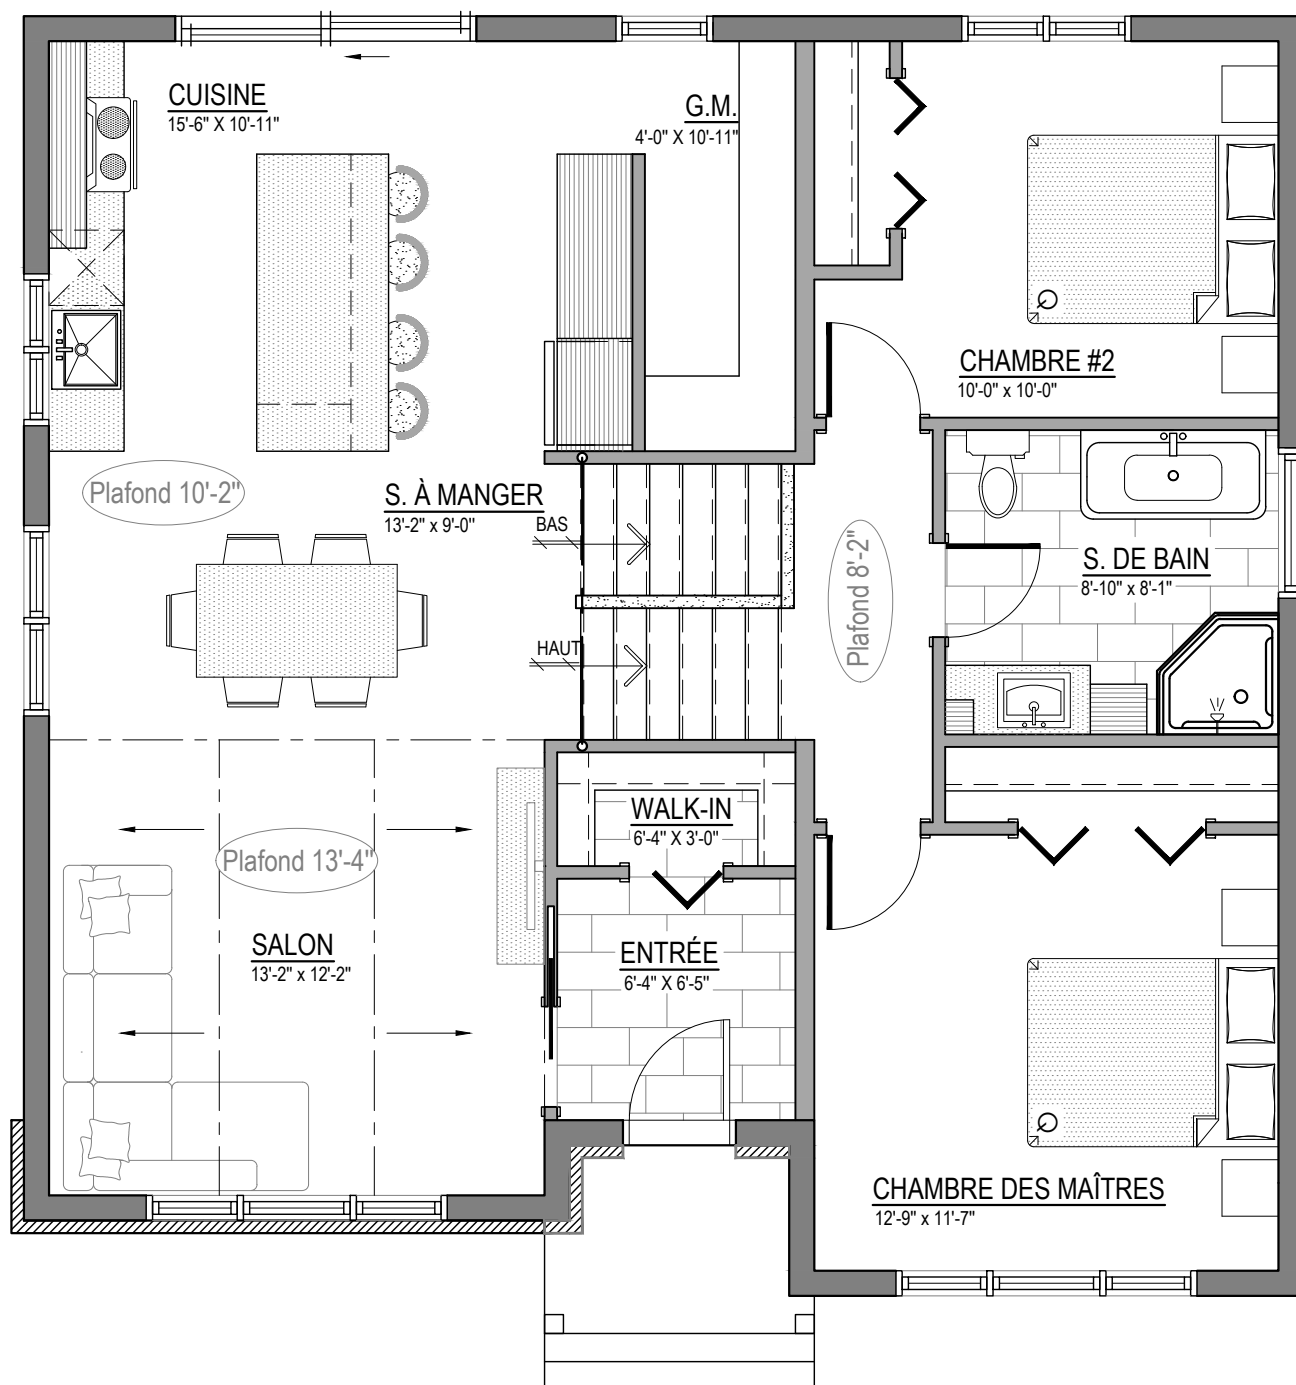

MIRABEL

SUPERFICIE REZ-DE-CHAUSSÉE : 1 105 pi²

DIMENSIONS : 34'-0" X 32'-0" (34'-0")

MIRABEL

SUPERFICIE REZ-DE-CHAUSSÉE : 1 105 pi²

DIMENSIONS : 34'-0" X 32'-0" (34'-0")