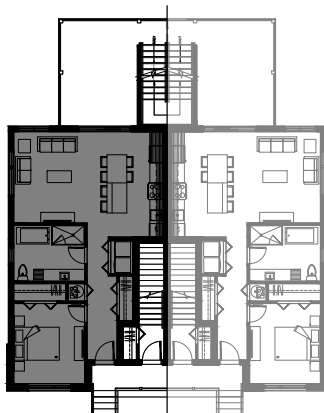

lachance

1585 à 1595 Rue Calypso, MAGOG

6 LOGEMENTS

4 1/2 - LOGEMENT - 1585

SUPERFICIE HABITABLE: 920 pi²

1585 Rue Calypso, Magog

NIVEAU REZ-DE-JARDIN

lachance

3 1/2 - LOGEMENT - 1587

SUPERFICIE HABITABLE: 820 pi²

1587 Rue Calypso, Magog

NIVEAU 1

lachance

4 1/2 - LOGEMENT - 1589

SUPERFICIE HABITABLE: 1015 pi²

1589 Rue Calypso, Magog

NIVEAU 2

lachance

4 1/2 - LOGEMENT - 1591

SUPERFICIE HABITABLE: 1015 pi²

1591 Rue Calypso, Magog

NIVEAU 2

lachance

3 1/2 - LOGEMENT - 1593