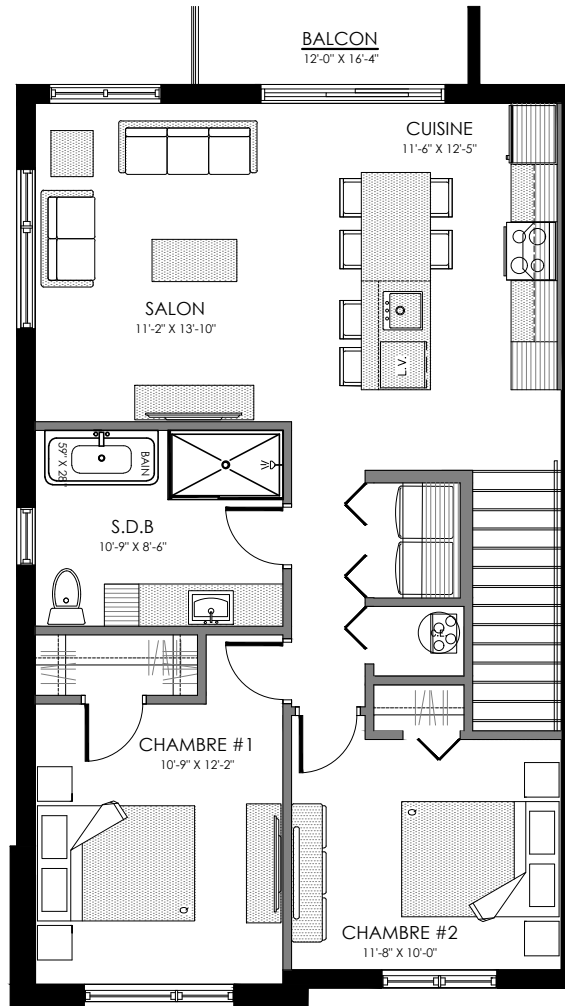

lachance

1585 à 1595 Rue Calypso, MAGOG

6 LOGEMENTS

4 1/2 - LOGEMENT - 1585

SUPERFICIE HABITABLE: 920 pi²

1585 Rue Calypso, Magog

NIVEAU REZ-DE-JARDIN

lachance

3 1/2 - LOGEMENT - 1587

SUPERFICIE HABITABLE: 820 pi²

1587 Rue Calypso, Magog

NIVEAU 1

lachance

4 1/2 - LOGEMENT - 1589

SUPERFICIE HABITABLE: 1015 pi²

1589 Rue Calypso, Magog

NIVEAU 2

lachance

4 1/2 - LOGEMENT - 1591

SUPERFICIE HABITABLE: 1015 pi²

1591 Rue Calypso, Magog

NIVEAU 2

lachance

3 1/2 - LOGEMENT - 1593

SUPERFICIE HABITABLE: 820 pi²

1593 Rue Calypso, Magog

NIVEAU 1

lachance

4 1/2 - LOGEMENT - 1595

SUPERFICIE HABITABLE: 920 pi²

1595 Rue Calypso, Magog

NIVEAU REZ-DE-JARDIN