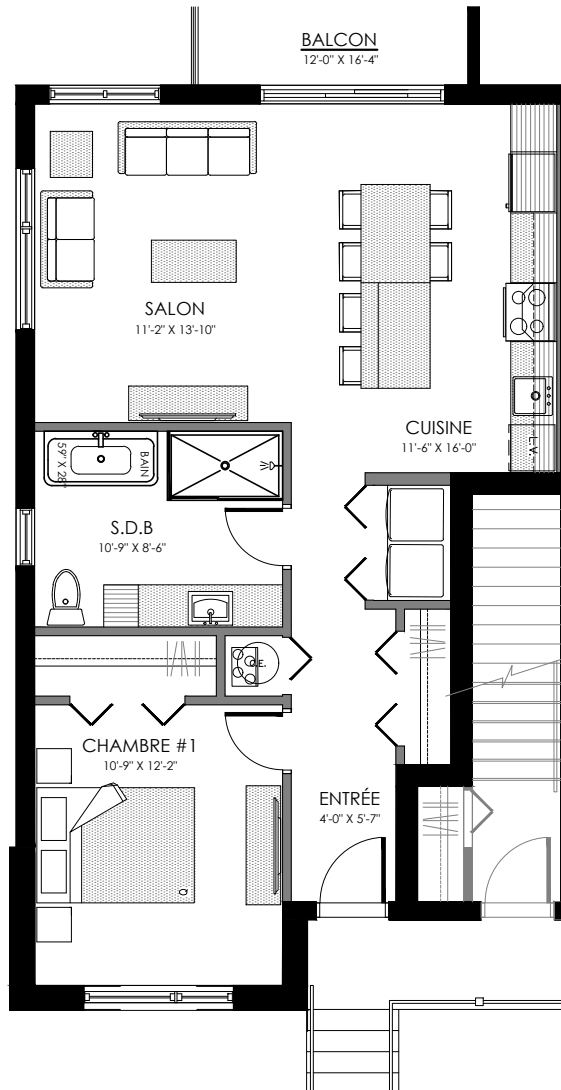

lachance

1585 à 1595 Rue Calypso, MAGOG

6 LOGEMENTS

4 1/2 - LOGEMENT - 1585

SUPERFICIE HABITABLE: 920 pi²

1585 Rue Calypso, Magog

NIVEAU REZ-DE-JARDIN

lachance

3 1/2 - LOGEMENT - 1587

SUPERFICIE HABITABLE: 820 pi²

1587 Rue Calypso, Magog

NIVEAU 1

lachance

4 1/2 - LOGEMENT - 1589

SUPERFICIE HABITABLE: 1015 pi²

1589 Rue Calypso, Magog

NIVEAU 2

lachance

4 1/2 - LOGEMENT - 1591

SUPERFICIE HABITABLE: 1015 pi²

1591 Rue Calypso, Magog

NIVEAU 2

lachance

3 1/2 - LOGEMENT - 1593