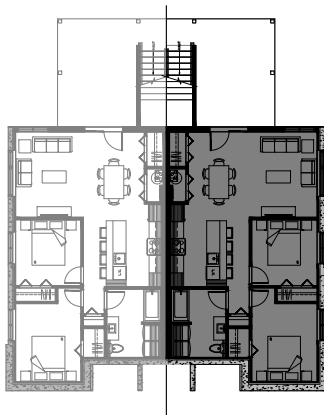

lachance

1585 à 1595 Rue Calypso, MAGOG

6 LOGEMENTS

4 1/2 - LOGEMENT - 1585

SUPERFICIE HABITABLE: 920 pi²

1585 Rue Calypso, Magog

NIVEAU REZ-DE-JARDIN

lachance

NIVEAU 2

lachance

4 1/2 - LOGEMENT - 1591

SUPERFICIE HABITABLE: 1015 pi²

1591 Rue Calypso, Magog

NIVEAU 2

lachance

3 1/2 - LOGEMENT - 1593

SUPERFICIE HABITABLE: 820 pi²

1593 Rue Calypso, Magog

NIVEAU 1

lachance

4 1/2 - LOGEMENT - 1595

SUPERFICIE HABITABLE: 920 pi²

1595 Rue Calypso, Magog

NIVEAU REZ-DE-JARDIN