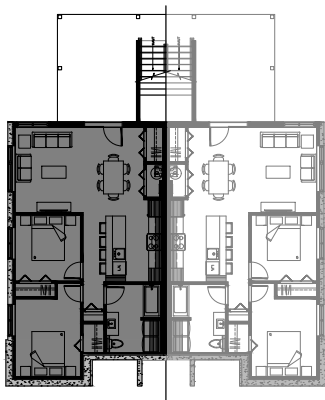

lachance

1585 à 1595 Rue Calypso, MAGOG

6 LOGEMENTS

4 1/2 - LOGEMENT - 1585

SUPERFICIE HABITABLE: 920 pi²

1585 Rue Calypso, Magog

NIVEAU REZ-DE-JARDIN

lachance

3 1/2 - LOGEMENT - 1587

SUPERFICIE HABITABLE: 820 pi²

1587 Rue Calypso, Magog

NIVEAU 1

lachance

4 1/2 - LOGEMENT - 1589

SUPERFICIE HABITABLE: 1015 pi²

1589 Rue Calypso, Magog

NIVEAU 2

lachance

4 1/2 - LOGEMENT - 1591

SUPERFICIE HABITABLE: 1015 pi²

1591 Rue Calypso, Magog

NIVEAU 2

lachance

3 1/2 - LOGEMENT - 1593