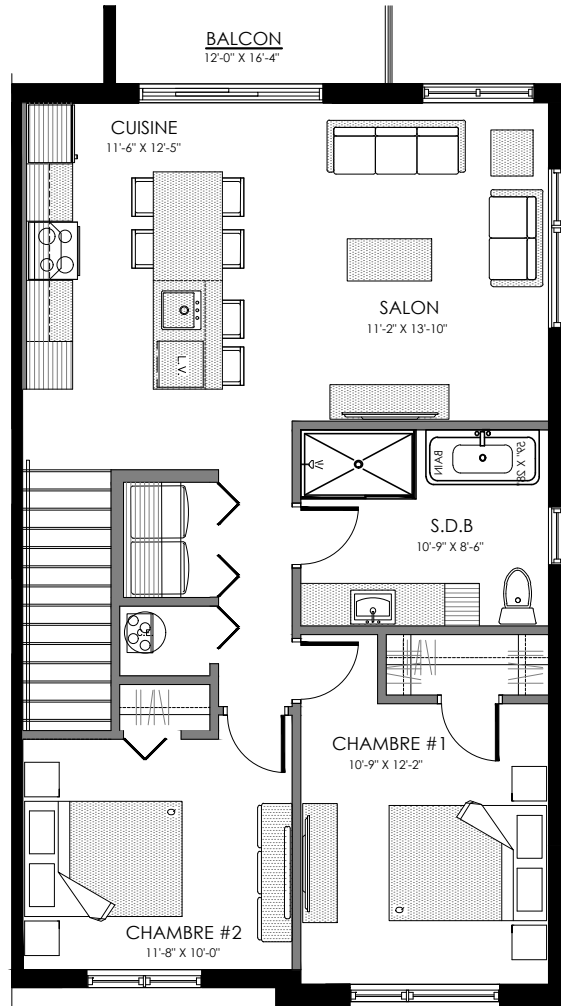

lachance

1585 à 1595 Rue Calypso, MAGOG

6 LOGEMENTS

4 1/2 - LOGEMENT - 1585

SUPERFICIE HABITABLE: 920 pi²

1585 Rue Calypso, Magog

NIVEAU REZ-DE-JARDIN

lachance

3 1/2 - LOGEMENT - 1587

SUPERFICIE HABITABLE: 820 pi²

1587 Rue Calypso, Magog

NIVEAU 1

lachance

4 1/2 - LOGEMENT - 1589

SUPERFICIE HABITABLE: 1015 pi²

1589 Rue Calypso, Magog

NIVEAU 2

lachance

4 1/2 - LOGEMENT - 1591

SUPERFICIE HABITABLE: 1015 pi²

1591 Rue Calypso, Magog

NIVEAU 2

lachance

3 1/2 - LOGEMENT - 1593

SUPERFICIE HABITABLE: 820 pi²

1593 Rue Calypso, Magog

NIVEAU 1

lachance

4 1/2 - LOGEMENT - 1595

SUPERFICIE HABITABLE: 920 pi²

1595 Rue Calypso, Magog

NIVEAU REZ-DE-JARDIN