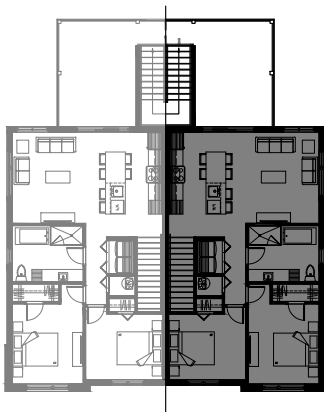

lachance

1585 à 1595 Rue Calypso, MAGOG

6 LOGEMENTS

4 1/2 - LOGEMENT - 1585

SUPERFICIE HABITABLE: 920 pi²

1585 Rue Calypso, Magog

NIVEAU REZ-DE-JARDIN

lachance

3 1/2 - LOGEMENT - 1587

SUPERFICIE HABITABLE: 820 pi²

1587 Rue Calypso, Magog

NIVEAU 1

lachance

4 1/2 - LOGEMENT - 1589

SUPERFICIE HABITABLE: 1015 pi²

1589 Rue Calypso, Magog

NIVEAU 2

lachance

4 1/2 - LOGEMENT - 1591

SUPERFICIE HABITABLE: 1015 pi²

1591 Rue Calypso, Magog

NIVEAU 2

lachance

3 1/2 - LOGEMENT - 1593

SUPERFICIE HABITABLE: 820 pi²

1593 Rue Calypso, Magog

NIVEAU 1

lachance

4 1/2 - LOGEMENT - 1595

SUPERFICIE HABITABLE: 920 pi²

1595 Rue Calypso, Magog

NIVEAU REZ-DE-JARDIN