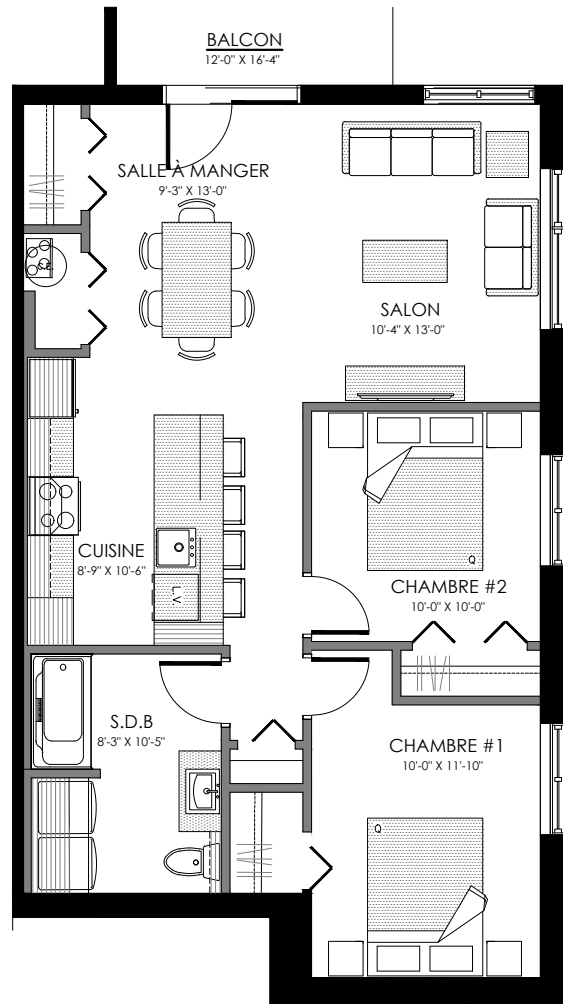

lachance

1585 à 1595 Rue Calypso, MAGOG

6 LOGEMENTS

4 1/2 - LOGEMENT - 1585

SUPERFICIE HABITABLE: 920 pi²

1585 Rue Calypso, Magog

NIVEAU REZ-DE-JARDIN

lachance

3 1/2 - LOGEMENT - 1587

SUPERFICIE HABITABLE: 820 pi²

1587 Rue Calypso, Magog

NIVEAU 1

lachance

4 1/2 - LOGEMENT - 1589

SUPERFICIE HABITABLE: 1015 pi²

1589 Rue Calypso, Magog

NIVEAU 2

lachance

4 1/2 - LOGEMENT - 1591

SUPERFICIE HABITABLE: 1015 pi²

1591 Rue Calypso, Magog

NIVEAU 2

lachance

3 1/2 - LOGEMENT - 1593

SUPERFICIE HABITABLE: 820 pi²

1593 Rue Calypso, Magog

NIVEAU 1

lachance

4 1/2 - LOGEMENT - 1595

SUPERFICIE HABITABLE: 920 pi²

1595 Rue Calypso, Magog

NIVEAU REZ-DE-JARDIN