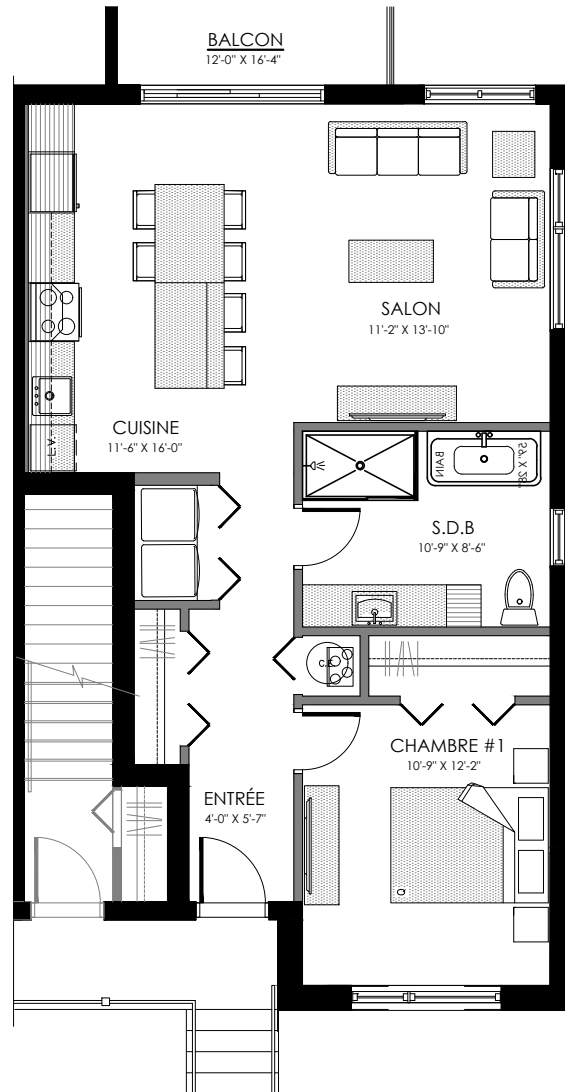

lachance

1585 à 1595 Rue Calypso, MAGOG

6 LOGEMENTS

4 1/2 - LOGEMENT - 1585

SUPERFICIE HABITABLE: 920 pi²

1585 Rue Calypso, Magog

NIVEAU REZ-DE-JARDIN

lachance

3 1/2 - LOGEMENT - 1587

SUPERFICIE HABITABLE: 820 pi²

1587 Rue Calypso, Magog

NIVEAU 1

lachance

4 1/2 - LOGEMENT - 1589

SUPERFICIE HABITABLE: 1015 pi²

1589 Rue Calypso, Magog

NIVEAU 2

lachance

4 1/2 - LOGEMENT - 1591

SUPERFICIE HABITABLE: 1015 pi²

1591 Rue Calypso, Magog

NIVEAU 2

lachance

3 1/2 - LOGEMENT - 1593

SUPERFICIE HABITABLE: 820 pi²

1593 Rue Calypso, Magog

NIVEAU 1

lachance

4 1/2 - LOGEMENT - 1595

SUPERFICIE HABITABLE: 920 pi²

1595 Rue Calypso, Magog

NIVEAU REZ-DE-JARDIN