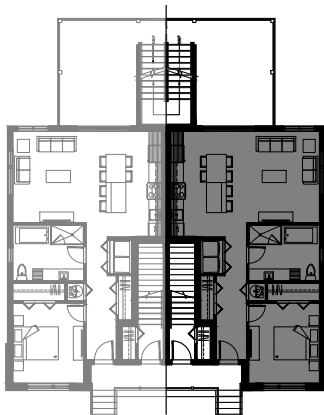

lachance

1585 à 1595 Rue Calypso, MAGOG

6 LOGEMENTS

4 1/2 - LOGEMENT - 1585

SUPERFICIE HABITABLE: 920 pi²

1585 Rue Calypso, Magog

NIVEAU REZ-DE-JARDIN

lachance

3 1/2 - LOGEMENT - 1587

SUPERFICIE HABITABLE: 820 pi²

1587 Rue Calypso, Magog

NIVEAU 1

lachance

4 1/2 - LOGEMENT - 1589

SUPERFICIE HABITABLE: 1015 pi²

1589 Rue Calypso, Magog

NIVEAU 2

lachance

4 1/2 - LOGEMENT - 1591

SUPERFICIE HABITABLE: 1015 pi²

1591 Rue Calypso, Magog

NIVEAU 2

lachance

3 1/2 - LOGEMENT - 1593

SUPERFICIE HABITABLE: 820 pi²

1593 Rue Calypso, Magog

NIVEAU 1

lachance

4 1/2 - LOGEMENT - 1595

SUPERFICIE HABITABLE: 920 pi²

1595 Rue Calypso, Magog

NIVEAU REZ-DE-JARDIN