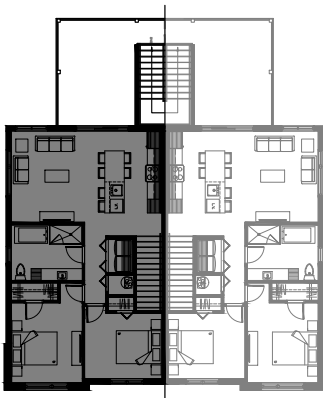

lachance

1585 à 1595 Rue Calypso, MAGOG

6 LOGEMENTS

4 1/2 - LOGEMENT - 1585

SUPERFICIE HABITABLE: 920 pi²

1585 Rue Calypso, Magog

NIVEAU REZ-DE-JARDIN

lachance

3 1/2 - LOGEMENT - 1587

SUPERFICIE HABITABLE: 820 pi²

1587 Rue Calypso, Magog

NIVEAU 1

lachance

4 1/2 - LOGEMENT - 1589

SUPERFICIE HABITABLE: 1015 pi²

1589 Rue Calypso, Magog

NIVEAU 2

lachance

4 1/2 - LOGEMENT - 1591

SUPERFICIE HABITABLE: 1015 pi²

1591 Rue Calypso, Magog

NIVEAU 2

lachance

3 1/2 - LOGEMENT - 1593