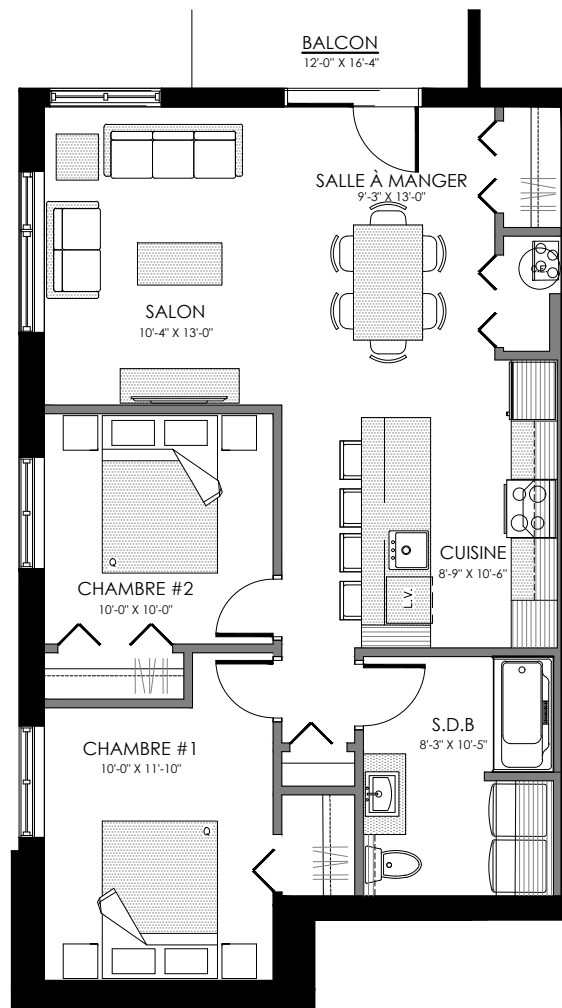

lachance

1585 à 1595 Rue Calypso, MAGOG

6 LOGEMENTS

4 1/2 - LOGEMENT - 1585

SUPERFICIE HABITABLE: 920 pi²

1585 Rue Calypso, Magog

NIVEAU REZ-DE-JARDIN

lachance

3 1/2 - LOGEMENT - 1587

SUPERFICIE HABITABLE: 820 pi²

1587 Rue Calypso, Magog

NIVEAU 1

lachance

4 1/2 - LOGEMENT - 1589

SUPERFICIE HABITABLE: 1015 pi²

1589 Rue Calypso, Magog

NIVEAU 2

lachance

4 1/2 - LOGEMENT - 1591

SUPERFICIE HABITABLE: 1015 pi²

1591 Rue Calypso, Magog

NIVEAU 2

lachance

3 1/2 - LOGEMENT - 1593