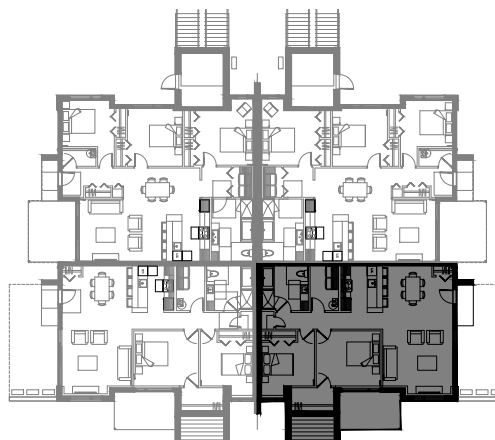

5464 à 5486 Boul. René-Lévesque, Sherbrooke

12 LOGEMENTS (2 x 6 log. Jumelé)

4 1/2 - LOGEMENT NIV. 1 (AVANT)

SUPERFICIE TOTALE: 1206 pi²

5464 Boul. René-Lévesque, Sherbrooke

NIVEAU 1

5 1/2 - LOGEMENT NIV. 1 (ARRIERE)

SUPERFICIE TOTALE: 1380 pi²

5466 Boul. René-Lévesque, Sherbrooke

NIVEAU 1

4 1/2 - LOGEMENT NIV. 1 (AVANT)

SUPERFICIE TOTALE: 1206 pi²

5476 Boul. René-Lévesque, Sherbrooke

NIVEAU 1

5 1/2 - LOGEMENT NIV. 1 (ARRIERE)

SUPERFICIE TOTALE: 1380 pi²

5478 Boul. René-Lévesque, Sherbrooke

NIVEAU 1

4 1/2 - LOGEMENT NIV. 2 (AVANT)

SUPERFICIE TOTALE: 1025 pi²

5468 Boul. René-Lévesque, Sherbrooke

NIVEAU 2

5 1/2 - LOGEMENT NIV. 2 (ARRIERE)

SUPERFICIE TOTALE: 1256 pi²

5470 Boul. René-Lévesque, Sherbrooke

NIVEAU 2

4 1/2 - LOGEMENT NIV. 2 (AVANT)

SUPERFICIE TOTALE: 1025 pi²

5480 Boul. René-Lévesque, Sherbrooke

NIVEAU 2

5 1/2 - LOGEMENT NIV. 2 (ARRIERE)