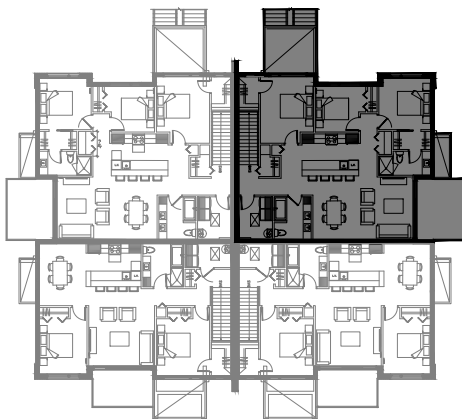

5486 Boul. René-Lévesque, Sherbrooke

NIVEAU 3