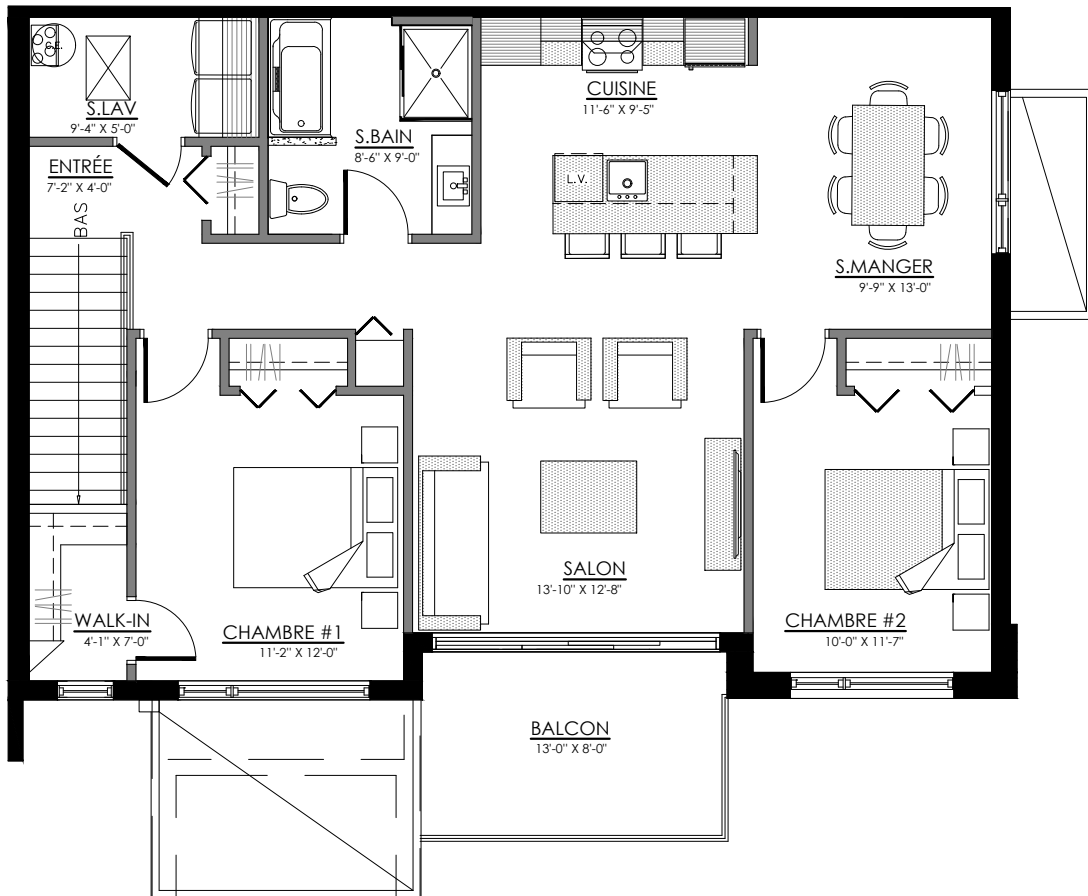

SUPERFICIE TOTALE: 1256 pi²

5482 Boul. René-Lévesque, Sherbrooke

NIVEAU 2

4 1/2 - LOGEMENT NIV. 3 (AVANT)

SUPERFICIE TOTALE: 1215 pi²

5472 Boul. René-Lévesque, Sherbrooke

NIVEAU 3

5 1/2 - LOGEMENT NIV. 3 (ARRIERE)

SUPERFICIE TOTALE: 1470pi²

5474 Boul. René-Lévesque, Sherbrooke

NIVEAU 3

4 1/2 - LOGEMENT NIV. 3 (AVANT)

SUPERFICIE TOTALE: 1215 pi²

5484 Boul. René-Lévesque, Sherbrooke

NIVEAU 3

5 1/2 - LOGEMENT NIV. 3 (ARRIERE)