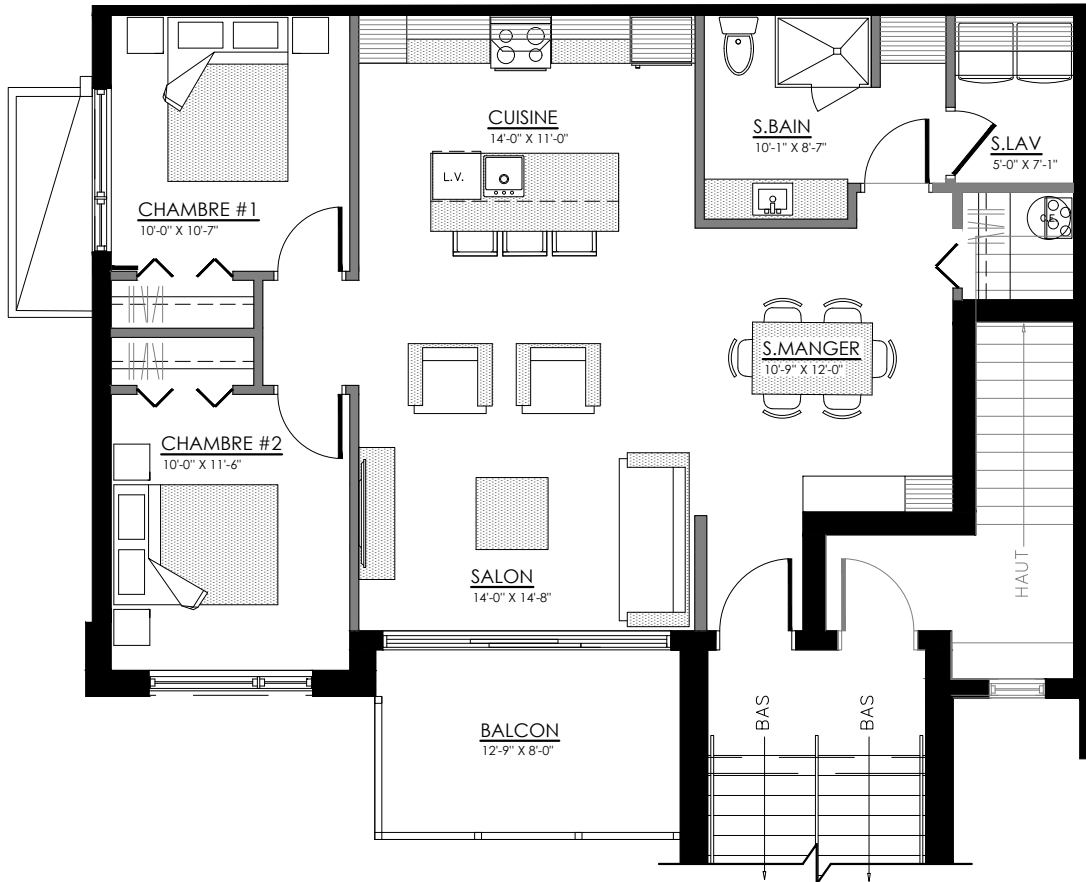

SUPERFICIE TOTALE: 1380 pi²

5466 Boul. René-Lévesque, Sherbrooke

NIVEAU 1

4 1/2 - LOGEMENT NIV. 1 (AVANT)

SUPERFICIE TOTALE: 1206 pi²

5476 Boul. René-Lévesque, Sherbrooke

NIVEAU 1

5 1/2 - LOGEMENT NIV. 1 (ARRIERE)

SUPERFICIE TOTALE: 1380 pi²

5478 Boul. René-Lévesque, Sherbrooke

NIVEAU 1

4 1/2 - LOGEMENT NIV. 2 (AVANT)

SUPERFICIE TOTALE: 1025 pi²

5468 Boul. René-Lévesque, Sherbrooke

NIVEAU 2

5 1/2 - LOGEMENT NIV. 2 (ARRIERE)

SUPERFICIE TOTALE: 1256 pi²

5470 Boul. René-Lévesque, Sherbrooke

NIVEAU 2

4 1/2 - LOGEMENT NIV. 2 (AVANT)

SUPERFICIE TOTALE: 1025 pi²

5480 Boul. René-Lévesque, Sherbrooke

NIVEAU 2

5 1/2 - LOGEMENT NIV. 2 (ARRIERE)