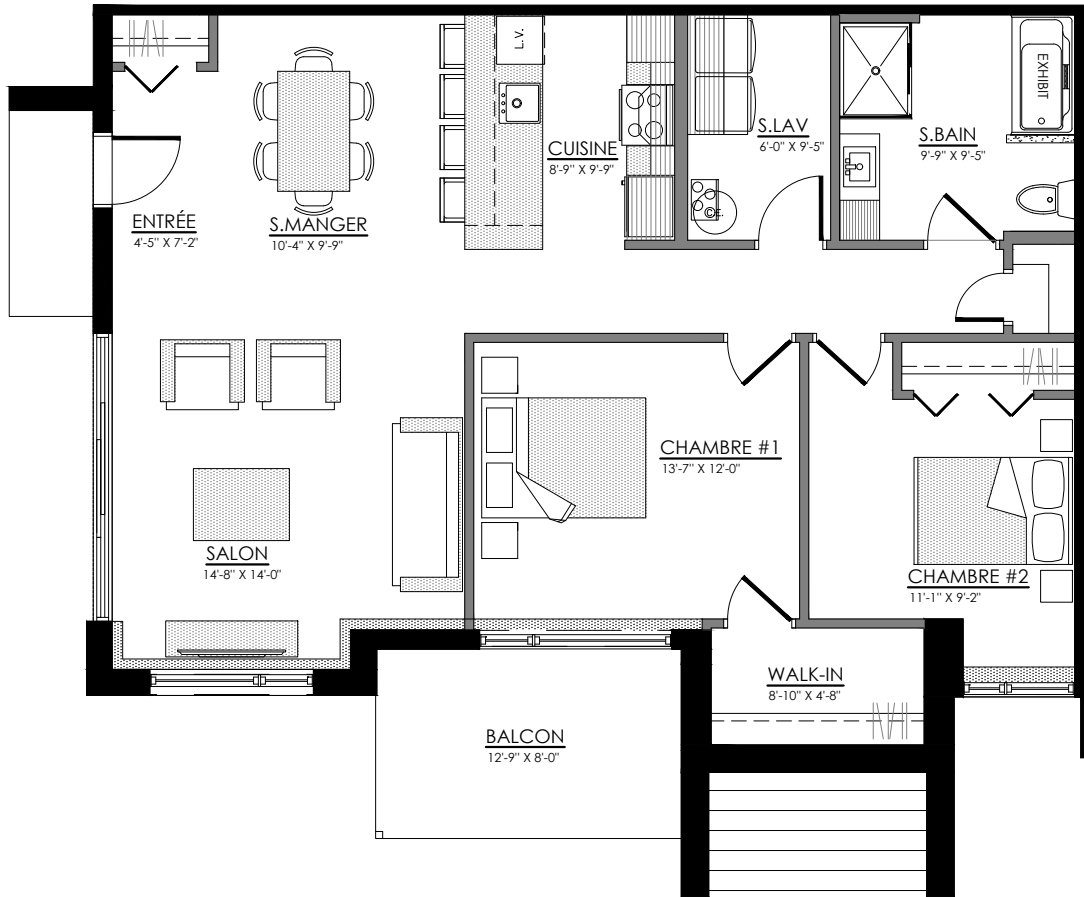

5464 à 5486 Boul. René-Lévesque, Sherbrooke

12 LOGEMENTS (2 x 6 log. Jumelé)

4 1/2 - LOGEMENT NIV. 1 (AVANT)

SUPERFICIE TOTALE: 1206 pi²

5464 Boul. René-Lévesque, Sherbrooke

NIVEAU 1

5 1/2 - LOGEMENT NIV. 1 (ARRIERE)

SUPERFICIE TOTALE: 1380 pi²

5466 Boul. René-Lévesque, Sherbrooke

NIVEAU 1

4 1/2 - LOGEMENT NIV. 1 (AVANT)

SUPERFICIE TOTALE: 1206 pi²

5476 Boul. René-Lévesque, Sherbrooke

NIVEAU 1

5 1/2 - LOGEMENT NIV. 1 (ARRIERE)

SUPERFICIE TOTALE: 1380 pi²

5478 Boul. René-Lévesque, Sherbrooke

NIVEAU 1

4 1/2 - LOGEMENT NIV. 2 (AVANT)

SUPERFICIE TOTALE: 1025 pi²

5468 Boul. René-Lévesque, Sherbrooke

NIVEAU 2

5 1/2 - LOGEMENT NIV. 2 (ARRIERE)