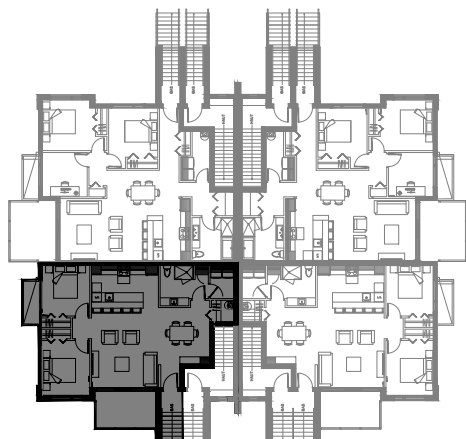

SUPERFICIE TOTALE: 1380 pi²

5466 Boul. René-Lévesque, Sherbrooke

NIVEAU 1

4 1/2 - LOGEMENT NIV. 1 (AVANT)

SUPERFICIE TOTALE: 1206 pi²

5476 Boul. René-Lévesque, Sherbrooke

NIVEAU 1

5 1/2 - LOGEMENT NIV. 1 (ARRIERE)

SUPERFICIE TOTALE: 1380 pi²

5478 Boul. René-Lévesque, Sherbrooke

NIVEAU 1

4 1/2 - LOGEMENT NIV. 2 (AVANT)

SUPERFICIE TOTALE: 1025 pi²

5468 Boul. René-Lévesque, Sherbrooke

NIVEAU 2

5 1/2 - LOGEMENT NIV. 2 (ARRIERE)

SUPERFICIE TOTALE: 1256 pi²

5470 Boul. René-Lévesque, Sherbrooke

NIVEAU 2

4 1/2 - LOGEMENT NIV. 2 (AVANT)

SUPERFICIE TOTALE: 1025 pi²

5480 Boul. René-Lévesque, Sherbrooke

NIVEAU 2

5 1/2 - LOGEMENT NIV. 2 (ARRIERE)