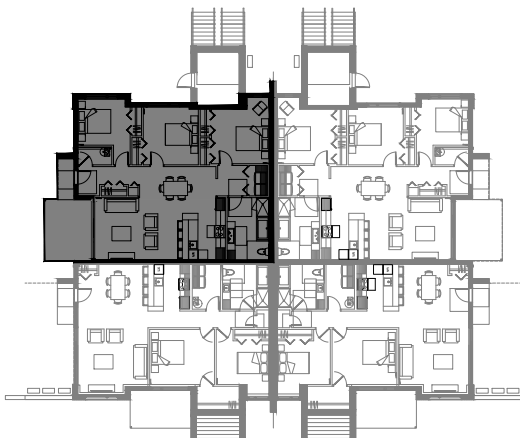

5464 à 5486 Boul. René-Lévesque, Sherbrooke

12 LOGEMENTS (2 x 6 log. Jumelé)

4 1/2 - LOGEMENT NIV. 1 (AVANT)

SUPERFICIE TOTALE: 1206 pi²

5464 Boul. René-Lévesque, Sherbrooke

NIVEAU 1

5 1/2 - LOGEMENT NIV. 1 (ARRIERE)

SUPERFICIE TOTALE: 1380 pi²

5466 Boul. René-Lévesque, Sherbrooke

NIVEAU 1

4 1/2 - LOGEMENT NIV. 1 (AVANT)

SUPERFICIE TOTALE: 1206 pi²

5476 Boul. René-Lévesque, Sherbrooke

NIVEAU 1

5 1/2 - LOGEMENT NIV. 1 (ARRIERE)

SUPERFICIE TOTALE: 1380 pi²

5478 Boul. René-Lévesque, Sherbrooke

NIVEAU 1

4 1/2 - LOGEMENT NIV. 2 (AVANT)

SUPERFICIE TOTALE: 1025 pi²

5468 Boul. René-Lévesque, Sherbrooke

NIVEAU 2

5 1/2 - LOGEMENT NIV. 2 (ARRIERE)