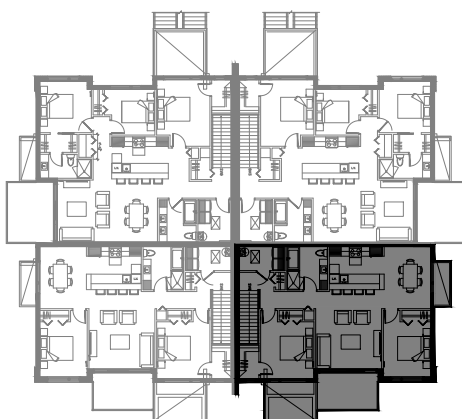

SUPERFICIE TOTALE: 1256 pi²

5482 Boul. René-Lévesque, Sherbrooke

NIVEAU 2

4 1/2 - LOGEMENT NIV. 3 (AVANT)

SUPERFICIE TOTALE: 1215 pi²

5472 Boul. René-Lévesque, Sherbrooke

NIVEAU 3

5 1/2 - LOGEMENT NIV. 3 (ARRIERE)

SUPERFICIE TOTALE: 1470pi²

5474 Boul. René-Lévesque, Sherbrooke

NIVEAU 3

4 1/2 - LOGEMENT NIV. 3 (AVANT)

SUPERFICIE TOTALE: 1215 pi²

5484 Boul. René-Lévesque, Sherbrooke

NIVEAU 3

5 1/2 - LOGEMENT NIV. 3 (ARRIERE)