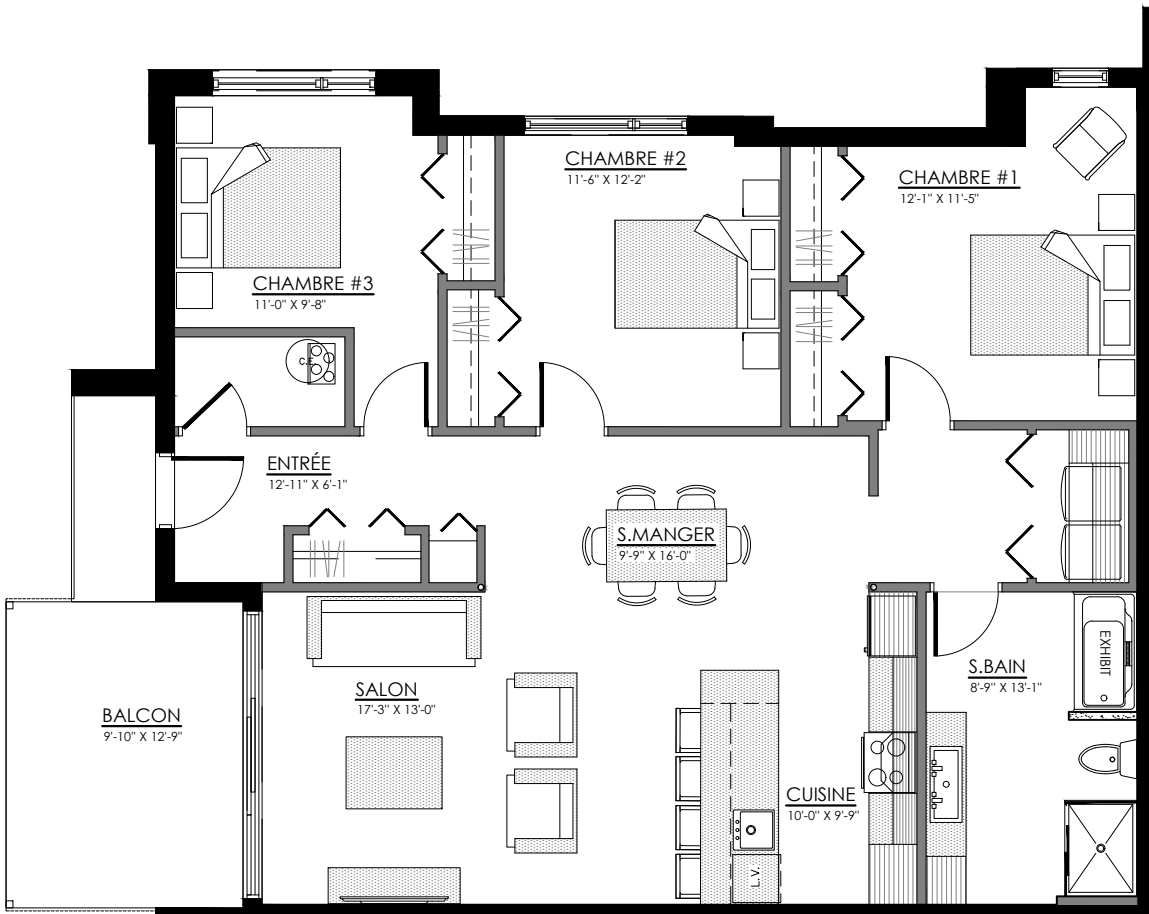

5464 à 5486 Boul. René-Lévesque, Sherbrooke

12 LOGEMENTS (2 x 6 log. Jumelé)

4 1/2 - LOGEMENT NIV. 1 (AVANT)

SUPERFICIE TOTALE: 1206 pi²

5464 Boul. René-Lévesque, Sherbrooke

NIVEAU 1

5 1/2 - LOGEMENT NIV. 1 (ARRIERE)

SUPERFICIE TOTALE: 1380 pi²

5466 Boul. René-Lévesque, Sherbrooke

NIVEAU 1

4 1/2 - LOGEMENT NIV. 1 (AVANT)

SUPERFICIE TOTALE: 1206 pi²

5476 Boul. René-Lévesque, Sherbrooke

NIVEAU 1

5 1/2 - LOGEMENT NIV. 1 (ARRIERE)

SUPERFICIE TOTALE: 1380 pi²

5478 Boul. René-Lévesque, Sherbrooke

NIVEAU 1

4 1/2 - LOGEMENT NIV. 2 (AVANT)

SUPERFICIE TOTALE: 1025 pi²

5468 Boul. René-Lévesque, Sherbrooke

NIVEAU 2

5 1/2 - LOGEMENT NIV. 2 (ARRIERE)