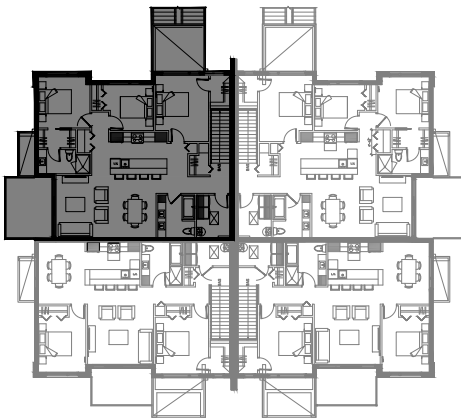

SUPERFICIE TOTALE: 1256 pi²

5470 Boul. René-Lévesque, Sherbrooke

NIVEAU 2

4 1/2 - LOGEMENT NIV. 2 (AVANT)

SUPERFICIE TOTALE: 1025 pi²

5480 Boul. René-Lévesque, Sherbrooke

NIVEAU 2

5 1/2 - LOGEMENT NIV. 2 (ARRIERE)

SUPERFICIE TOTALE: 1256 pi²

5482 Boul. René-Lévesque, Sherbrooke

NIVEAU 2

4 1/2 - LOGEMENT NIV. 3 (AVANT)

SUPERFICIE TOTALE: 1215 pi²

5472 Boul. René-Lévesque, Sherbrooke

NIVEAU 3

5 1/2 - LOGEMENT NIV. 3 (ARRIERE)

SUPERFICIE TOTALE: 1470pi²

5474 Boul. René-Lévesque, Sherbrooke

NIVEAU 3

4 1/2 - LOGEMENT NIV. 3 (AVANT)

SUPERFICIE TOTALE: 1215 pi²

5484 Boul. René-Lévesque, Sherbrooke

NIVEAU 3

5 1/2 - LOGEMENT NIV. 3 (ARRIERE)