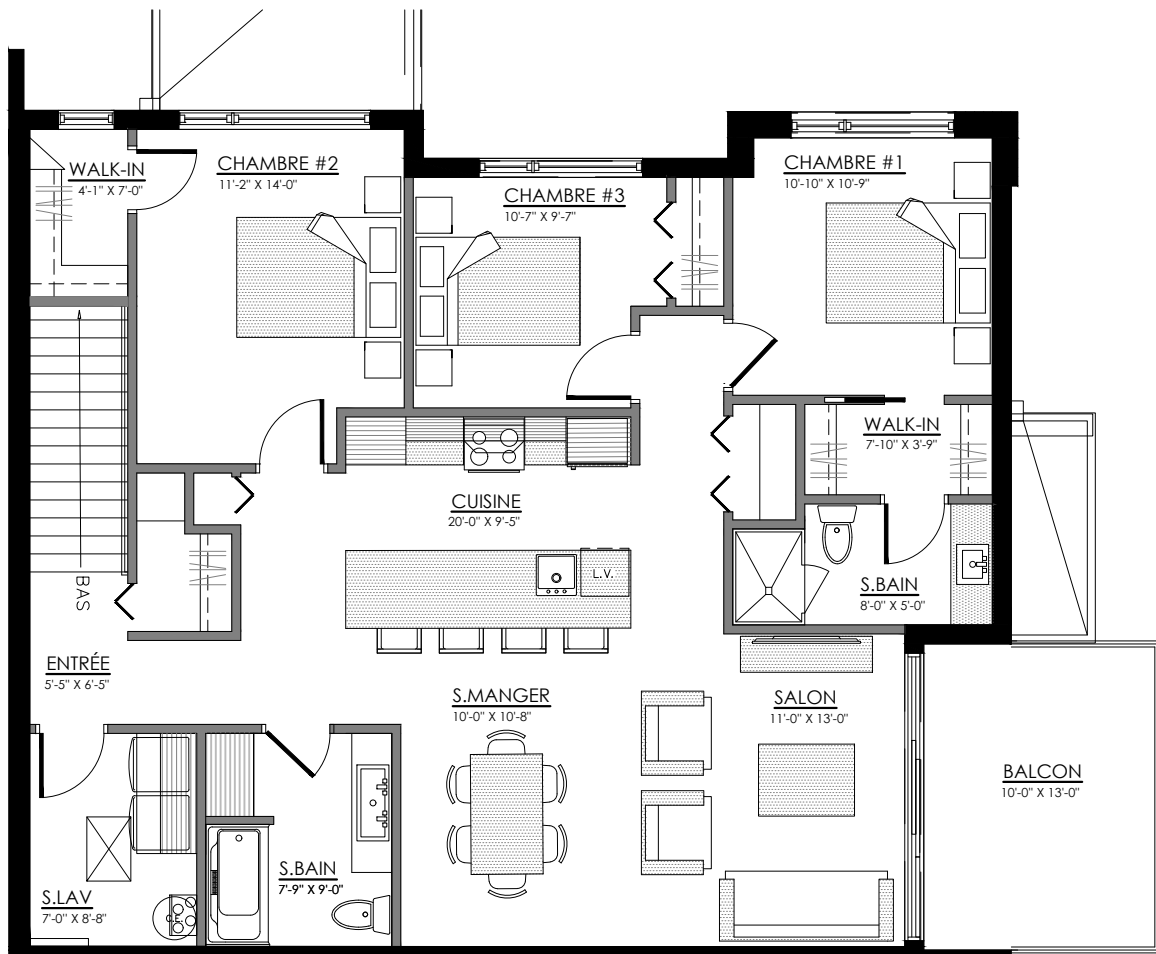

SUPERFICIE TOTALE: 1256 pi²

5482 Boul. René-Lévesque, Sherbrooke

NIVEAU 2

4 1/2 - LOGEMENT NIV. 3 (AVANT)

SUPERFICIE TOTALE: 1215 pi²

5472 Boul. René-Lévesque, Sherbrooke

NIVEAU 3

5 1/2 - LOGEMENT NIV. 3 (ARRIERE)

SUPERFICIE TOTALE: 1470pi²

5474 Boul. René-Lévesque, Sherbrooke

NIVEAU 3

4 1/2 - LOGEMENT NIV. 3 (AVANT)

SUPERFICIE TOTALE: 1215 pi²

5484 Boul. René-Lévesque, Sherbrooke

NIVEAU 3

5 1/2 - LOGEMENT NIV. 3 (ARRIERE)

SUPERFICIE TOTALE: 1470 pi²

5486 Boul. René-Lévesque, Sherbrooke

NIVEAU 3