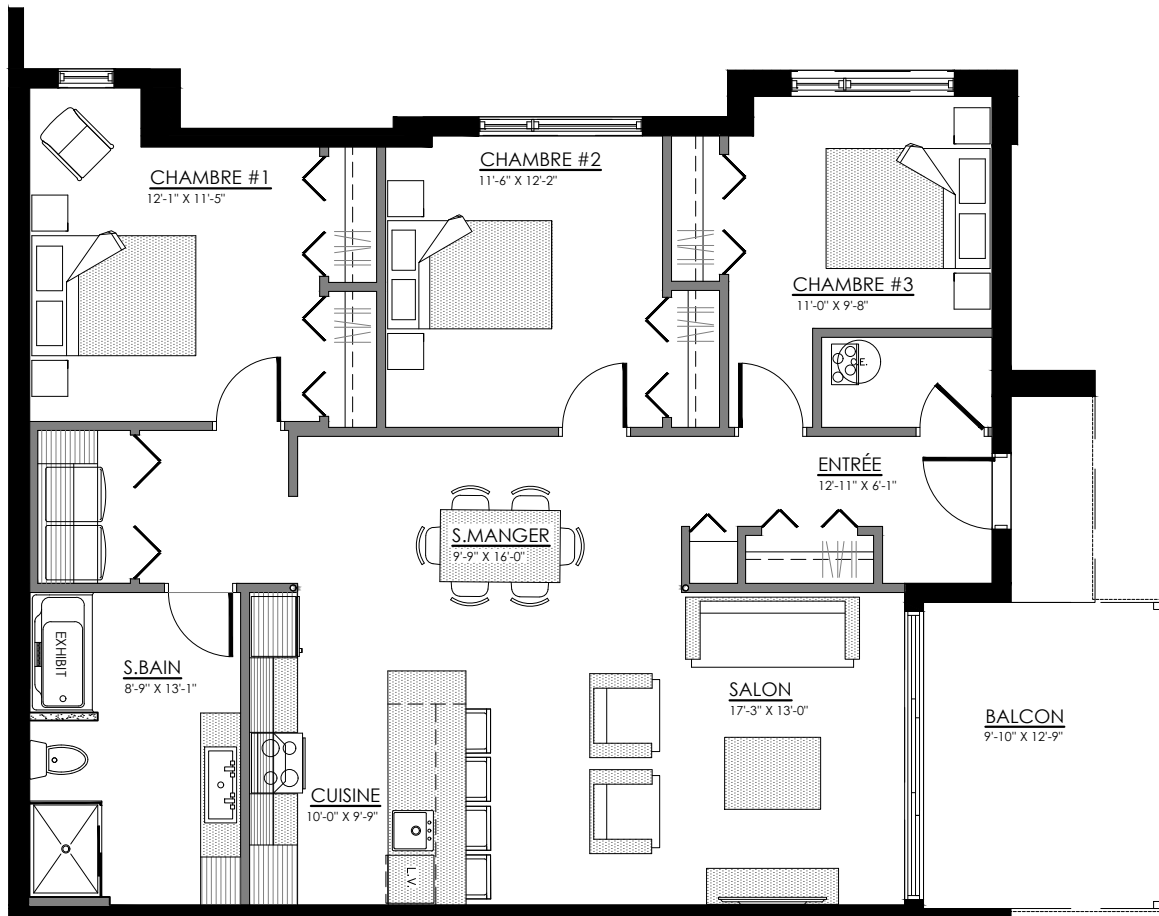

5464 à 5486 Boul. René-Lévesque, Sherbrooke

12 LOGEMENTS (2 x 6 log. Jumelé)

4 1/2 - LOGEMENT NIV. 1 (AVANT)

SUPERFICIE TOTALE: 1206 pi²

5464 Boul. René-Lévesque, Sherbrooke

NIVEAU 1

5 1/2 - LOGEMENT NIV. 1 (ARRIERE)

SUPERFICIE TOTALE: 1380 pi²

5466 Boul. René-Lévesque, Sherbrooke

NIVEAU 1

4 1/2 - LOGEMENT NIV. 1 (AVANT)

SUPERFICIE TOTALE: 1206 pi²

5476 Boul. René-Lévesque, Sherbrooke

NIVEAU 1

5 1/2 - LOGEMENT NIV. 1 (ARRIERE)

SUPERFICIE TOTALE: 1380 pi²

5478 Boul. René-Lévesque, Sherbrooke

NIVEAU 1

4 1/2 - LOGEMENT NIV. 2 (AVANT)

SUPERFICIE TOTALE: 1025 pi²

5468 Boul. René-Lévesque, Sherbrooke

NIVEAU 2

5 1/2 - LOGEMENT NIV. 2 (ARRIERE)

SUPERFICIE TOTALE: 1256 pi²

5470 Boul. René-Lévesque, Sherbrooke

NIVEAU 2

4 1/2 - LOGEMENT NIV. 2 (AVANT)

SUPERFICIE TOTALE: 1025 pi²

5480 Boul. René-Lévesque, Sherbrooke

NIVEAU 2

5 1/2 - LOGEMENT NIV. 2 (ARRIERE)