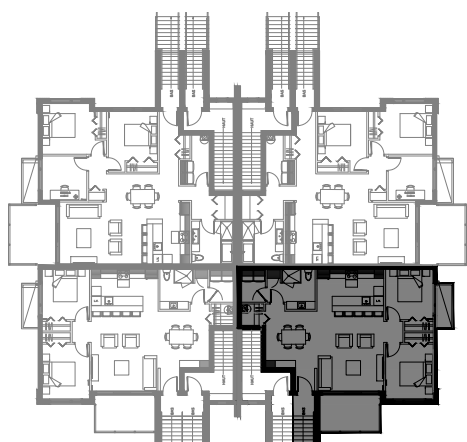

SUPERFICIE TOTALE: 1380 pi²

5478 Boul. René-Lévesque, Sherbrooke

NIVEAU 1

4 1/2 - LOGEMENT NIV. 2 (AVANT)

SUPERFICIE TOTALE: 1025 pi²

5468 Boul. René-Lévesque, Sherbrooke

NIVEAU 2

5 1/2 - LOGEMENT NIV. 2 (ARRIERE)

SUPERFICIE TOTALE: 1256 pi²

5470 Boul. René-Lévesque, Sherbrooke

NIVEAU 2

4 1/2 - LOGEMENT NIV. 2 (AVANT)

SUPERFICIE TOTALE: 1025 pi²

5480 Boul. René-Lévesque, Sherbrooke

NIVEAU 2

5 1/2 - LOGEMENT NIV. 2 (ARRIERE)

SUPERFICIE TOTALE: 1256 pi²

5482 Boul. René-Lévesque, Sherbrooke

NIVEAU 2

4 1/2 - LOGEMENT NIV. 3 (AVANT)

SUPERFICIE TOTALE: 1215 pi²

5472 Boul. René-Lévesque, Sherbrooke

NIVEAU 3

5 1/2 - LOGEMENT NIV. 3 (ARRIERE)