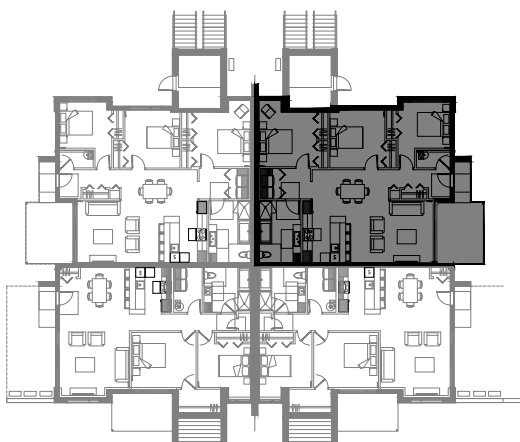

5464 à 5486 Boul. René-Lévesque, Sherbrooke

12 LOGEMENTS (2 x 6 log. Jumelé)

4 1/2 - LOGEMENT NIV. 1 (AVANT)

SUPERFICIE TOTALE: 1206 pi²

5464 Boul. René-Lévesque, Sherbrooke

NIVEAU 1

5 1/2 - LOGEMENT NIV. 1 (ARRIERE)

SUPERFICIE TOTALE: 1380 pi²

5466 Boul. René-Lévesque, Sherbrooke

NIVEAU 1

4 1/2 - LOGEMENT NIV. 1 (AVANT)

SUPERFICIE TOTALE: 1206 pi²

5476 Boul. René-Lévesque, Sherbrooke

NIVEAU 1

5 1/2 - LOGEMENT NIV. 1 (ARRIERE)

SUPERFICIE TOTALE: 1380 pi²

5478 Boul. René-Lévesque, Sherbrooke

NIVEAU 1

4 1/2 - LOGEMENT NIV. 2 (AVANT)

SUPERFICIE TOTALE: 1025 pi²

5468 Boul. René-Lévesque, Sherbrooke

NIVEAU 2

5 1/2 - LOGEMENT NIV. 2 (ARRIERE)

SUPERFICIE TOTALE: 1256 pi²

5470 Boul. René-Lévesque, Sherbrooke

NIVEAU 2

4 1/2 - LOGEMENT NIV. 2 (AVANT)

SUPERFICIE TOTALE: 1025 pi²

5480 Boul. René-Lévesque, Sherbrooke

NIVEAU 2

5 1/2 - LOGEMENT NIV. 2 (ARRIERE)