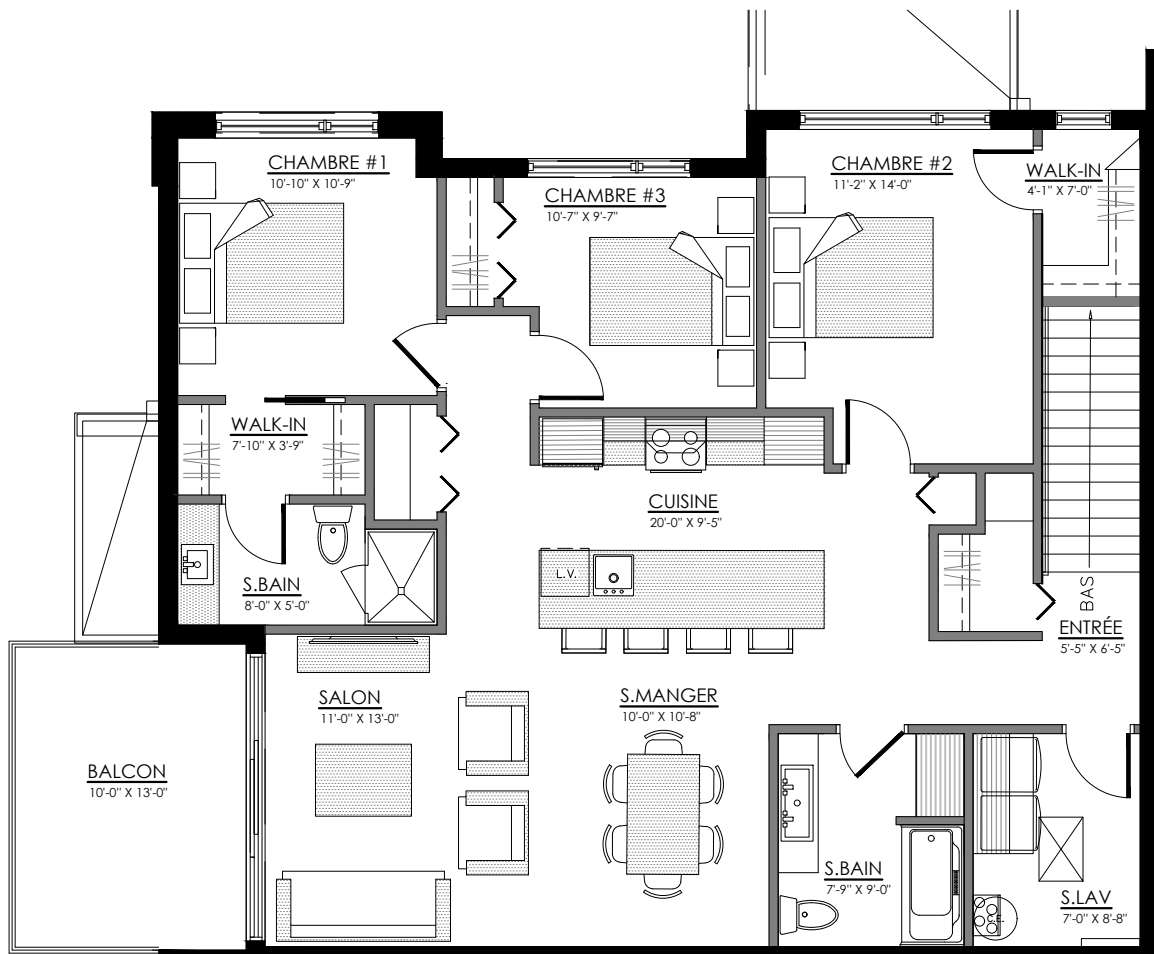

SUPERFICIE TOTALE: 1256 pi²

5470 Boul. René-Lévesque, Sherbrooke

NIVEAU 2

4 1/2 - LOGEMENT NIV. 2 (AVANT)

SUPERFICIE TOTALE: 1025 pi²

5480 Boul. René-Lévesque, Sherbrooke

NIVEAU 2

5 1/2 - LOGEMENT NIV. 2 (ARRIERE)

SUPERFICIE TOTALE: 1256 pi²

5482 Boul. René-Lévesque, Sherbrooke

NIVEAU 2

4 1/2 - LOGEMENT NIV. 3 (AVANT)

SUPERFICIE TOTALE: 1215 pi²

5472 Boul. René-Lévesque, Sherbrooke

NIVEAU 3

5 1/2 - LOGEMENT NIV. 3 (ARRIERE)

SUPERFICIE TOTALE: 1470pi²

5474 Boul. René-Lévesque, Sherbrooke

NIVEAU 3

4 1/2 - LOGEMENT NIV. 3 (AVANT)

SUPERFICIE TOTALE: 1215 pi²

5484 Boul. René-Lévesque, Sherbrooke

NIVEAU 3

5 1/2 - LOGEMENT NIV. 3 (ARRIERE)