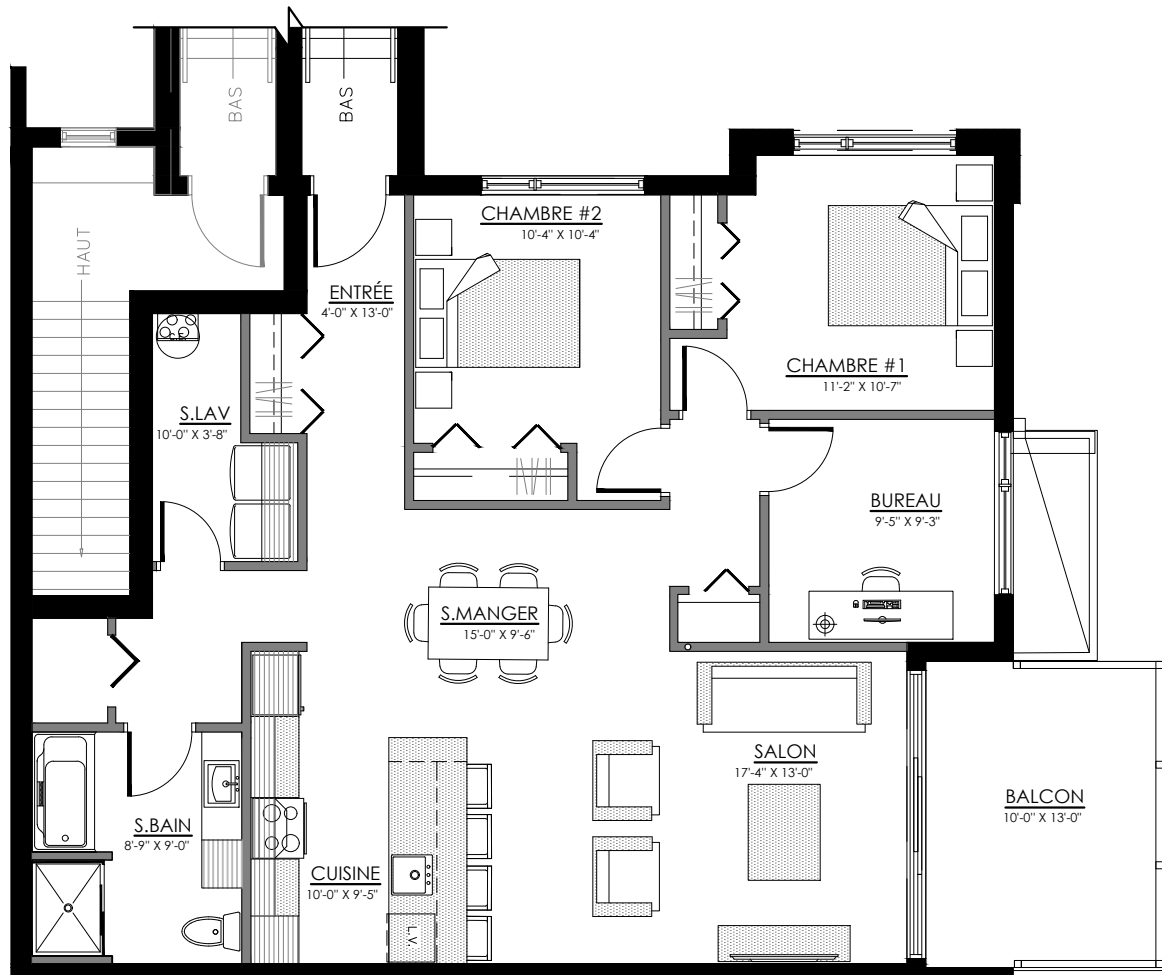

SUPERFICIE TOTALE: 1380 pi²

5478 Boul. René-Lévesque, Sherbrooke

NIVEAU 1

4 1/2 - LOGEMENT NIV. 2 (AVANT)

SUPERFICIE TOTALE: 1025 pi²

5468 Boul. René-Lévesque, Sherbrooke

NIVEAU 2

5 1/2 - LOGEMENT NIV. 2 (ARRIERE)

SUPERFICIE TOTALE: 1256 pi²

5470 Boul. René-Lévesque, Sherbrooke

NIVEAU 2

4 1/2 - LOGEMENT NIV. 2 (AVANT)

SUPERFICIE TOTALE: 1025 pi²

5480 Boul. René-Lévesque, Sherbrooke

NIVEAU 2

5 1/2 - LOGEMENT NIV. 2 (ARRIERE)

SUPERFICIE TOTALE: 1256 pi²

5482 Boul. René-Lévesque, Sherbrooke

NIVEAU 2

4 1/2 - LOGEMENT NIV. 3 (AVANT)

SUPERFICIE TOTALE: 1215 pi²

5472 Boul. René-Lévesque, Sherbrooke

NIVEAU 3

5 1/2 - LOGEMENT NIV. 3 (ARRIERE)