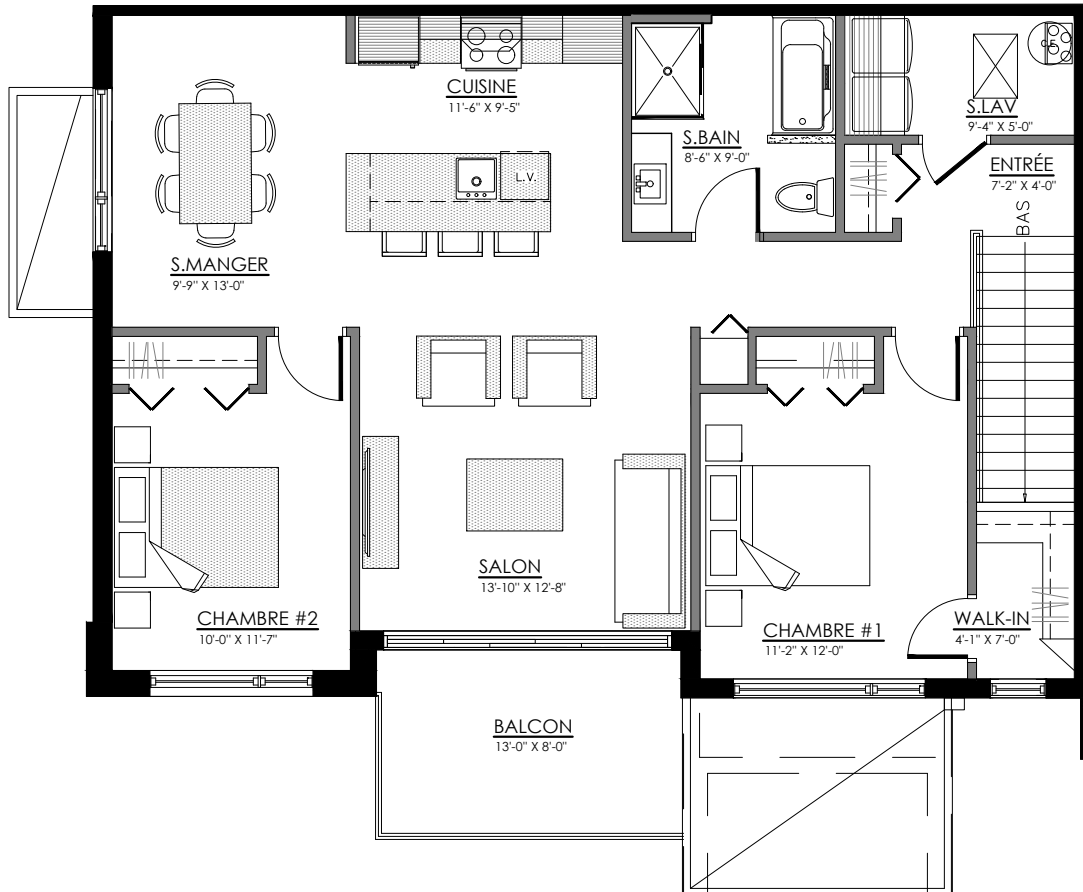

SUPERFICIE TOTALE: 1256 pi²

5470 Boul. René-Lévesque, Sherbrooke

NIVEAU 2

4 1/2 - LOGEMENT NIV. 2 (AVANT)

SUPERFICIE TOTALE: 1025 pi²

5480 Boul. René-Lévesque, Sherbrooke

NIVEAU 2

5 1/2 - LOGEMENT NIV. 2 (ARRIERE)

SUPERFICIE TOTALE: 1256 pi²

5482 Boul. René-Lévesque, Sherbrooke

NIVEAU 2

4 1/2 - LOGEMENT NIV. 3 (AVANT)

SUPERFICIE TOTALE: 1215 pi²

5472 Boul. René-Lévesque, Sherbrooke

NIVEAU 3

5 1/2 - LOGEMENT NIV. 3 (ARRIERE)

SUPERFICIE TOTALE: 1470pi²

5474 Boul. René-Lévesque, Sherbrooke

NIVEAU 3

4 1/2 - LOGEMENT NIV. 3 (AVANT)

SUPERFICIE TOTALE: 1215 pi²

5484 Boul. René-Lévesque, Sherbrooke

NIVEAU 3

5 1/2 - LOGEMENT NIV. 3 (ARRIERE)