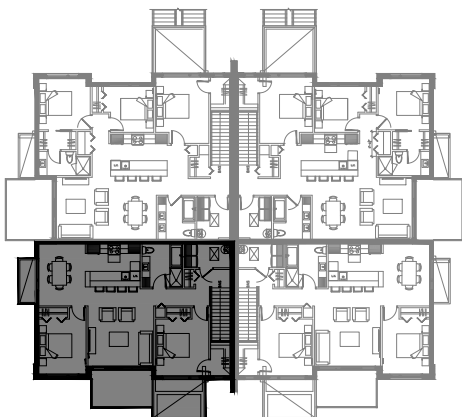

SUPERFICIE TOTALE: 1256 pi²

5482 Boul. René-Lévesque, Sherbrooke

NIVEAU 2

4 1/2 - LOGEMENT NIV. 3 (AVANT)

SUPERFICIE TOTALE: 1215 pi²

5472 Boul. René-Lévesque, Sherbrooke

NIVEAU 3

5 1/2 - LOGEMENT NIV. 3 (ARRIERE)

SUPERFICIE TOTALE: 1470pi²

5474 Boul. René-Lévesque, Sherbrooke

NIVEAU 3

4 1/2 - LOGEMENT NIV. 3 (AVANT)

SUPERFICIE TOTALE: 1215 pi²

5484 Boul. René-Lévesque, Sherbrooke

NIVEAU 3

5 1/2 - LOGEMENT NIV. 3 (ARRIERE)