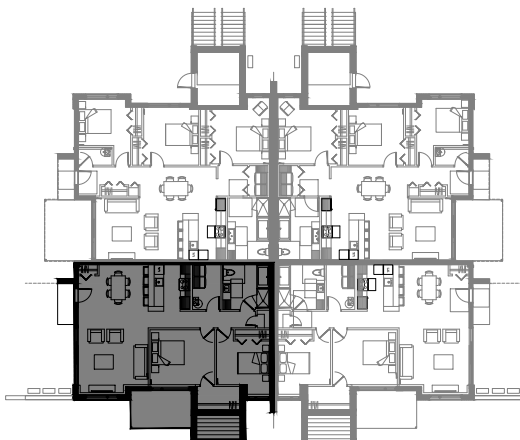

5464 à 5486 Boul. René-Lévesque, Sherbrooke

12 LOGEMENTS (2 x 6 log. Jumelé)

4 1/2 - LOGEMENT NIV. 1 (AVANT)

SUPERFICIE TOTALE: 1206 pi²

5464 Boul. René-Lévesque, Sherbrooke

NIVEAU 1

5 1/2 - LOGEMENT NIV. 1 (ARRIERE)

SUPERFICIE TOTALE: 1380 pi²

5466 Boul. René-Lévesque, Sherbrooke

NIVEAU 1

4 1/2 - LOGEMENT NIV. 1 (AVANT)

SUPERFICIE TOTALE: 1206 pi²

5476 Boul. René-Lévesque, Sherbrooke

NIVEAU 1

5 1/2 - LOGEMENT NIV. 1 (ARRIERE)

SUPERFICIE TOTALE: 1380 pi²

5478 Boul. René-Lévesque, Sherbrooke

NIVEAU 1

4 1/2 - LOGEMENT NIV. 2 (AVANT)

SUPERFICIE TOTALE: 1025 pi²

5468 Boul. René-Lévesque, Sherbrooke

NIVEAU 2

5 1/2 - LOGEMENT NIV. 2 (ARRIERE)