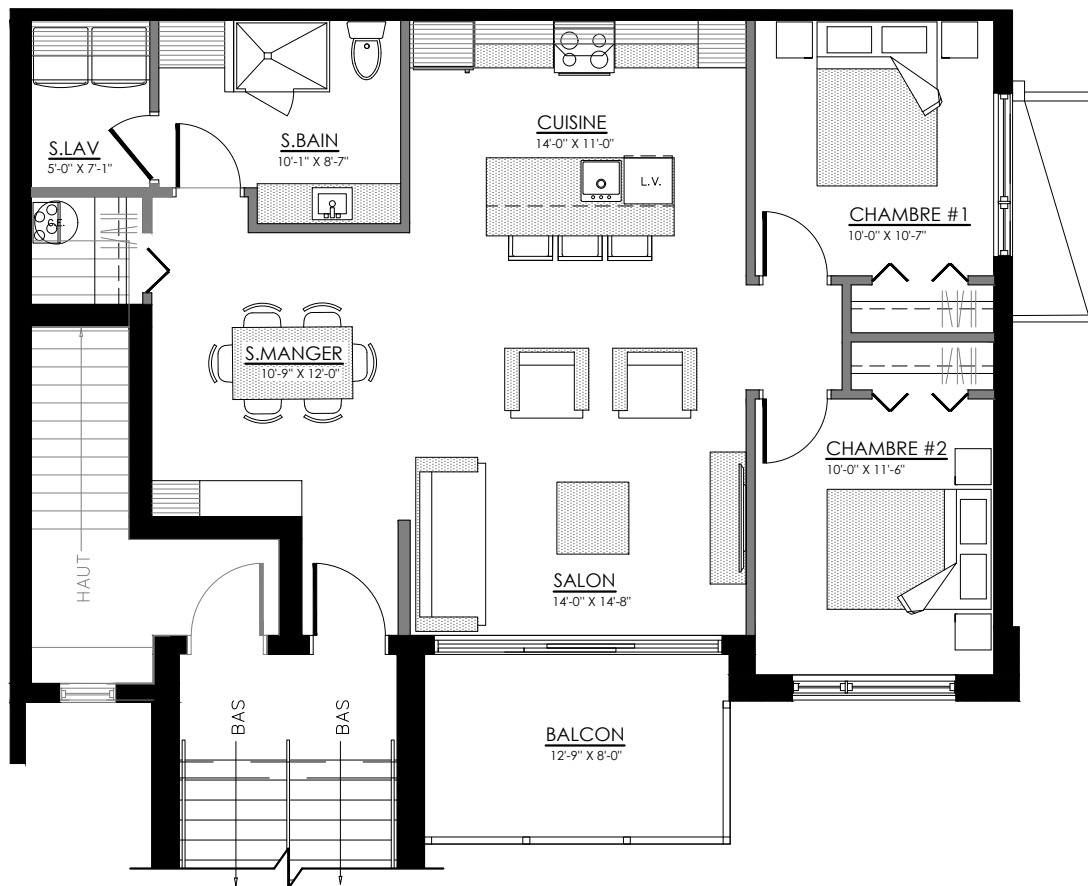

SUPERFICIE TOTALE: 1380 pi²

5478 Boul. René-Lévesque, Sherbrooke

NIVEAU 1

4 1/2 - LOGEMENT NIV. 2 (AVANT)

SUPERFICIE TOTALE: 1025 pi²

5468 Boul. René-Lévesque, Sherbrooke

NIVEAU 2

5 1/2 - LOGEMENT NIV. 2 (ARRIERE)

SUPERFICIE TOTALE: 1256 pi²

5470 Boul. René-Lévesque, Sherbrooke

NIVEAU 2

4 1/2 - LOGEMENT NIV. 2 (AVANT)

SUPERFICIE TOTALE: 1025 pi²

5480 Boul. René-Lévesque, Sherbrooke

NIVEAU 2

5 1/2 - LOGEMENT NIV. 2 (ARRIERE)

SUPERFICIE TOTALE: 1256 pi²

5482 Boul. René-Lévesque, Sherbrooke

NIVEAU 2

4 1/2 - LOGEMENT NIV. 3 (AVANT)

SUPERFICIE TOTALE: 1215 pi²

5472 Boul. René-Lévesque, Sherbrooke

NIVEAU 3

5 1/2 - LOGEMENT NIV. 3 (ARRIERE)