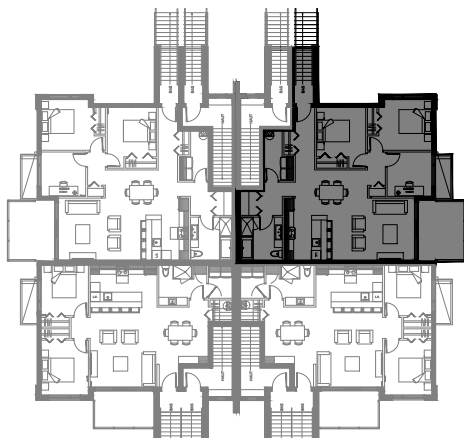

SUPERFICIE TOTALE: 1380 pi²

5478 Boul. René-Lévesque, Sherbrooke

NIVEAU 1

4 1/2 - LOGEMENT NIV. 2 (AVANT)

SUPERFICIE TOTALE: 1025 pi²

5468 Boul. René-Lévesque, Sherbrooke

NIVEAU 2

5 1/2 - LOGEMENT NIV. 2 (ARRIERE)

SUPERFICIE TOTALE: 1256 pi²

5470 Boul. René-Lévesque, Sherbrooke

NIVEAU 2

4 1/2 - LOGEMENT NIV. 2 (AVANT)

SUPERFICIE TOTALE: 1025 pi²

5480 Boul. René-Lévesque, Sherbrooke

NIVEAU 2

5 1/2 - LOGEMENT NIV. 2 (ARRIERE)

SUPERFICIE TOTALE: 1256 pi²

5482 Boul. René-Lévesque, Sherbrooke

NIVEAU 2

4 1/2 - LOGEMENT NIV. 3 (AVANT)

SUPERFICIE TOTALE: 1215 pi²

5472 Boul. René-Lévesque, Sherbrooke

NIVEAU 3

5 1/2 - LOGEMENT NIV. 3 (ARRIERE)