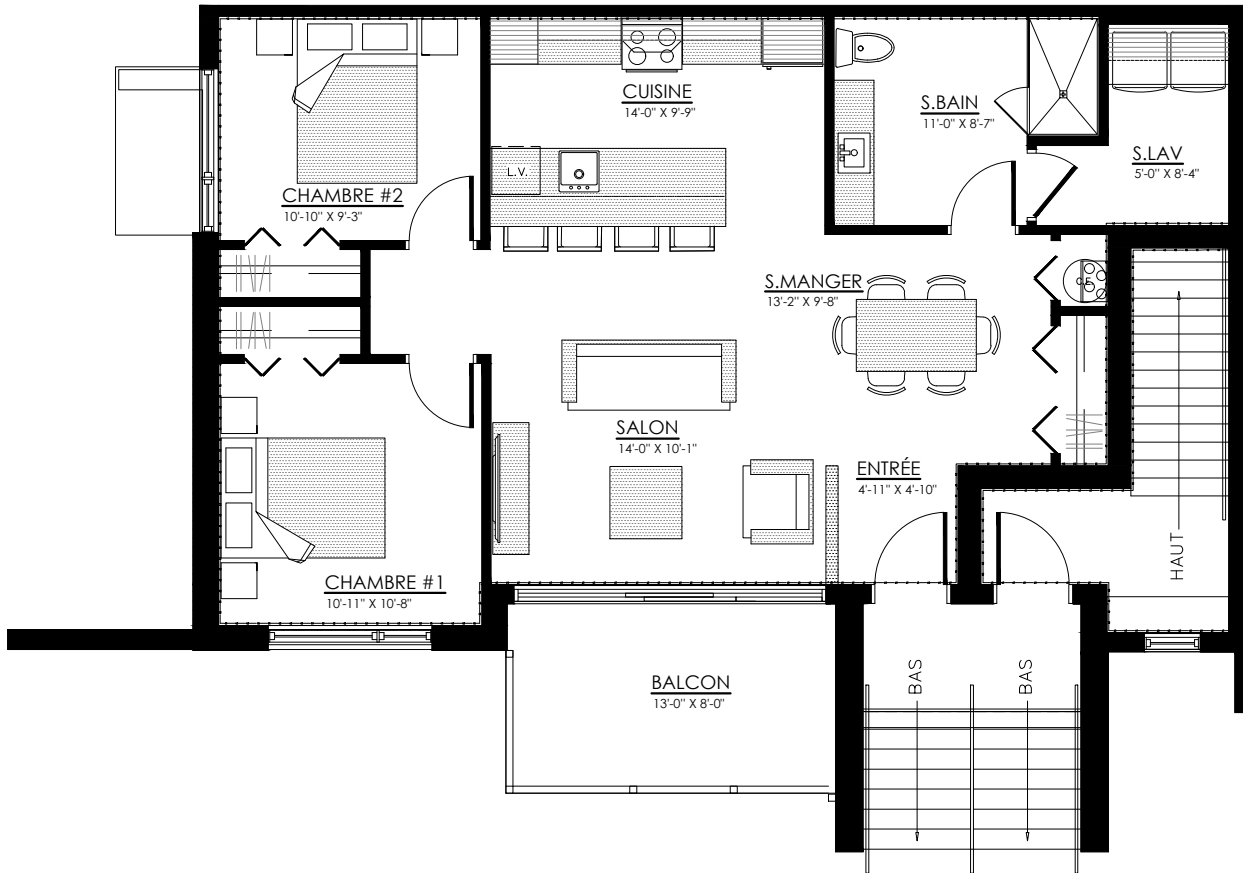

5542 à 5564 Boul. René-Lévesque, Sherbrooke

12 LOGEMENTS (2 x 6 log. Jumelé)

4 1/2 - LOGEMENT NIV. 1 (AVANT)

SUPERFICIE TOTALE: 1188 pi²

5542 Boul. René-Lévesque, Sherbrooke

NIVEAU 1

4 1/2 - LOGEMENT NIV. 1 (ARRIERE)

SUPERFICIE TOTALE: 1036 pi²

5544 Boul. René-Lévesque, Sherbrooke

NIVEAU 1

4 1/2 - LOGEMENT NIV. 2 (AVANT)

SUPERFICIE TOTALE: 990 pi²

5546 Boul. René-Lévesque, Sherbrooke

NIVEAU 2

3 1/2 - LOGEMENT NIV. 2 (ARRIERE)

SUPERFICIE TOTALE: 825 pi²

5548 Boul. René-Lévesque, Sherbrooke

NIVEAU 2

4 1/2 - LOGEMENT NIV. 3 (AVANT)

SUPERFICIE TOTALE: 1230 pi²

5550 Boul. René-Lévesque, Sherbrooke

NIVEAU 3

3 1/2 - LOGEMENT NIV. 3 (ARRIERE)

SUPERFICIE TOTALE: 1060 pi²

5552 Boul. René-Lévesque, Sherbrooke

NIVEAU 3

4 1/2 - LOGEMENT NIV. 1 (AVANT)

SUPERFICIE TOTALE: 1188 pi²

5554 Boul. René-Lévesque, Sherbrooke

NIVEAU 1

4 1/2 - LOGEMENT NIV. 1 (ARRIERE)