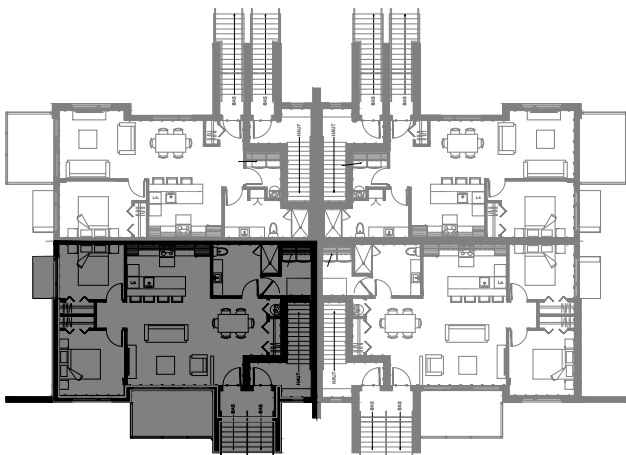

5542 à 5564 Boul. René-Lévesque, Sherbrooke

12 LOGEMENTS (2 x 6 log. Jumelé)

4 1/2 - LOGEMENT NIV. 1 (AVANT)

SUPERFICIE TOTALE: 1188 pi²

5542 Boul. René-Lévesque, Sherbrooke

NIVEAU 1

4 1/2 - LOGEMENT NIV. 1 (ARRIERE)

SUPERFICIE TOTALE: 1036 pi²

5544 Boul. René-Lévesque, Sherbrooke

NIVEAU 1

4 1/2 - LOGEMENT NIV. 2 (AVANT)

SUPERFICIE TOTALE: 990 pi²

5546 Boul. René-Lévesque, Sherbrooke

NIVEAU 2

3 1/2 - LOGEMENT NIV. 2 (ARRIERE)

SUPERFICIE TOTALE: 825 pi²

5548 Boul. René-Lévesque, Sherbrooke

NIVEAU 2

4 1/2 - LOGEMENT NIV. 3 (AVANT)

SUPERFICIE TOTALE: 1230 pi²

5550 Boul. René-Lévesque, Sherbrooke

NIVEAU 3

3 1/2 - LOGEMENT NIV. 3 (ARRIERE)