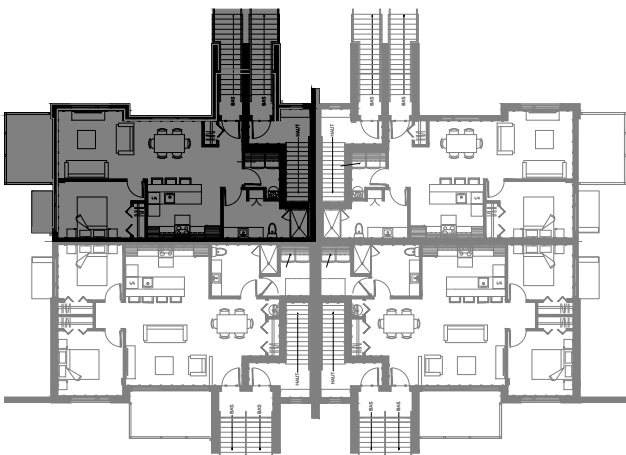

5542 à 5564 Boul. René-Lévesque, Sherbrooke

12 LOGEMENTS (2 x 6 log. Jumelé)

4 1/2 - LOGEMENT NIV. 1 (AVANT)

SUPERFICIE TOTALE: 1188 pi²

5542 Boul. René-Lévesque, Sherbrooke

NIVEAU 1

4 1/2 - LOGEMENT NIV. 1 (ARRIERE)

SUPERFICIE TOTALE: 1036 pi²

5544 Boul. René-Lévesque, Sherbrooke

NIVEAU 1

4 1/2 - LOGEMENT NIV. 2 (AVANT)

SUPERFICIE TOTALE: 990 pi²

5546 Boul. René-Lévesque, Sherbrooke

NIVEAU 2

3 1/2 - LOGEMENT NIV. 2 (ARRIERE)

SUPERFICIE TOTALE: 825 pi²

5548 Boul. René-Lévesque, Sherbrooke

NIVEAU 2

4 1/2 - LOGEMENT NIV. 3 (AVANT)

SUPERFICIE TOTALE: 1230 pi²

5550 Boul. René-Lévesque, Sherbrooke

NIVEAU 3

3 1/2 - LOGEMENT NIV. 3 (ARRIERE)