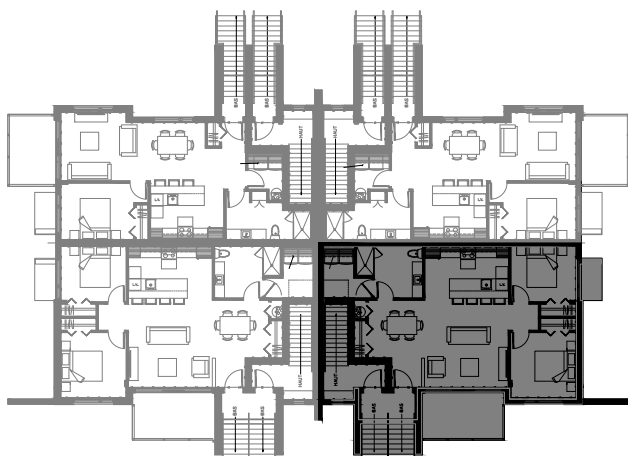

SUPERFICIE TOTALE: 1060 pi²

5552 Boul. René-Lévesque, Sherbrooke

NIVEAU 3

4 1/2 - LOGEMENT NIV. 1 (AVANT)

SUPERFICIE TOTALE: 1188 pi²

5554 Boul. René-Lévesque, Sherbrooke

NIVEAU 1

4 1/2 - LOGEMENT NIV. 1 (ARRIERE)

SUPERFICIE TOTALE: 1036 pi²

5556 Boul. René-Lévesque, Sherbrooke

NIVEAU 1

4 1/2 - LOGEMENT NIV. 2 (AVANT)

SUPERFICIE TOTALE: 990 pi²

5558 Boul. René-Lévesque, Sherbrooke

NIVEAU 2

3 1/2 - LOGEMENT NIV. 2 (ARRIERE)

SUPERFICIE TOTALE: 825 pi²

5560 Boul. René-Lévesque, Sherbrooke

NIVEAU 2

4 1/2 - LOGEMENT NIV. 3 (AVANT)

SUPERFICIE TOTALE: 1230 pi²

5562 Boul. René-Lévesque, Sherbrooke

NIVEAU 3

3 1/2 - LOGEMENT NIV. 3 (ARRIERE)