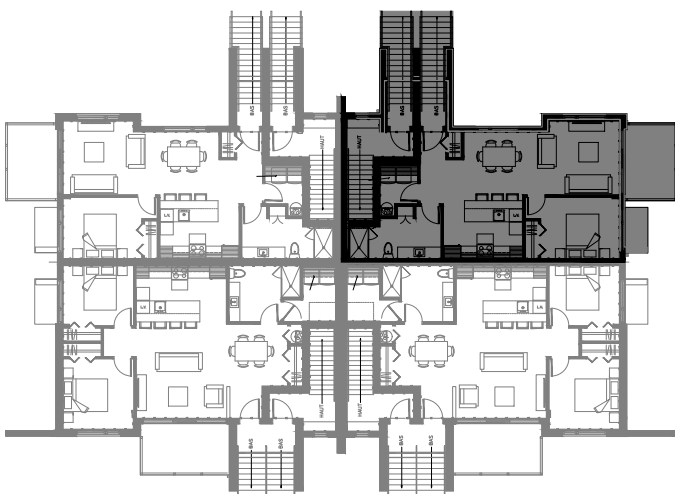

SUPERFICIE TOTALE: 1060 pi²

5552 Boul. René-Lévesque, Sherbrooke

NIVEAU 3

4 1/2 - LOGEMENT NIV. 1 (AVANT)

SUPERFICIE TOTALE: 1188 pi²

5554 Boul. René-Lévesque, Sherbrooke

NIVEAU 1

4 1/2 - LOGEMENT NIV. 1 (ARRIERE)

SUPERFICIE TOTALE: 1036 pi²

5556 Boul. René-Lévesque, Sherbrooke

NIVEAU 1

4 1/2 - LOGEMENT NIV. 2 (AVANT)

SUPERFICIE TOTALE: 990 pi²

5558 Boul. René-Lévesque, Sherbrooke

NIVEAU 2

3 1/2 - LOGEMENT NIV. 2 (ARRIERE)

SUPERFICIE TOTALE: 825 pi²

5560 Boul. René-Lévesque, Sherbrooke

NIVEAU 2

4 1/2 - LOGEMENT NIV. 3 (AVANT)

SUPERFICIE TOTALE: 1230 pi²

5562 Boul. René-Lévesque, Sherbrooke

NIVEAU 3

3 1/2 - LOGEMENT NIV. 3 (ARRIERE)