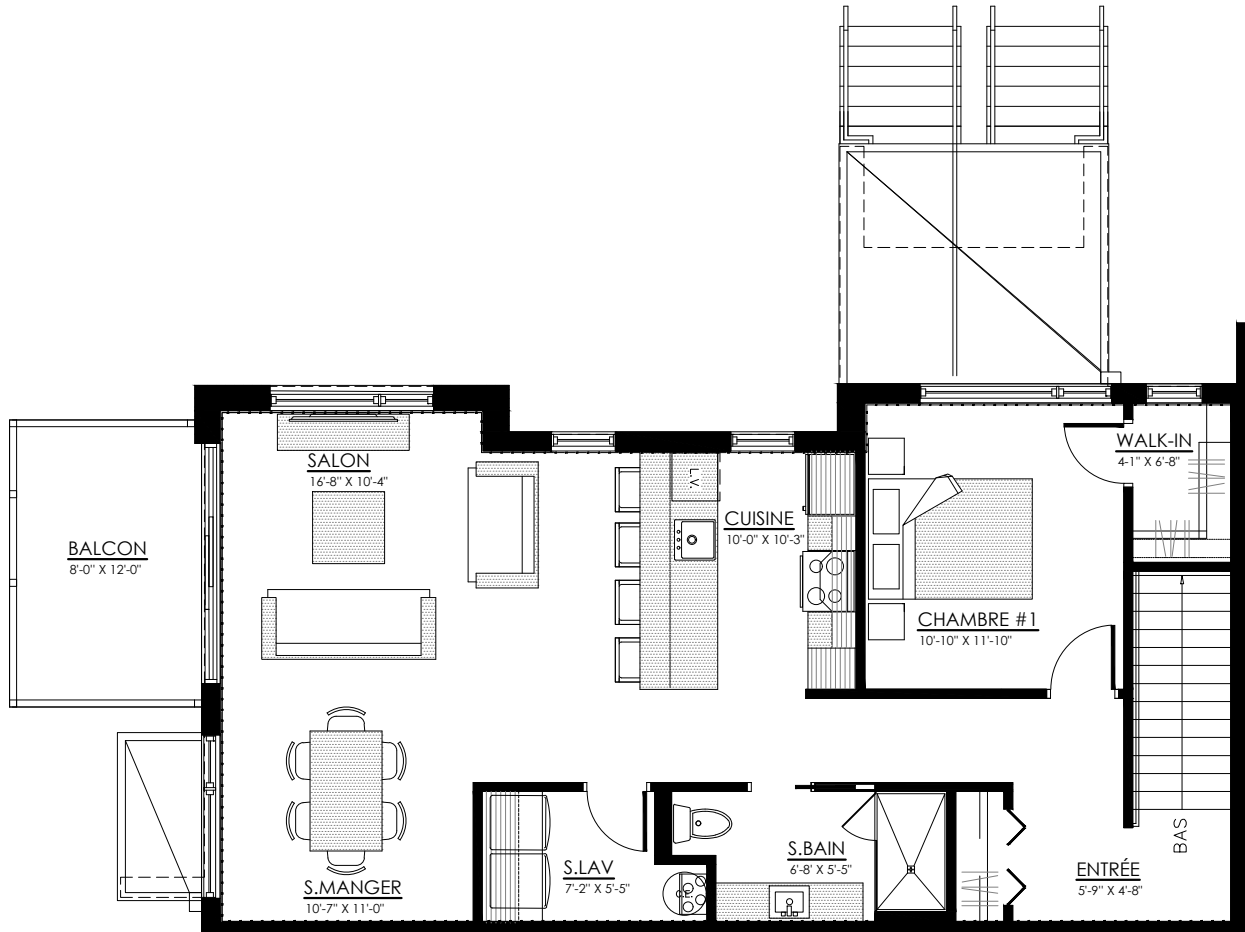

SUPERFICIE TOTALE: 1036 pi²

5544 Boul. René-Lévesque, Sherbrooke

NIVEAU 1

4 1/2 - LOGEMENT NIV. 2 (AVANT)

SUPERFICIE TOTALE: 990 pi²

5546 Boul. René-Lévesque, Sherbrooke

NIVEAU 2

3 1/2 - LOGEMENT NIV. 2 (ARRIERE)

SUPERFICIE TOTALE: 825 pi²

5548 Boul. René-Lévesque, Sherbrooke

NIVEAU 2

4 1/2 - LOGEMENT NIV. 3 (AVANT)

SUPERFICIE TOTALE: 1230 pi²

5550 Boul. René-Lévesque, Sherbrooke

NIVEAU 3

3 1/2 - LOGEMENT NIV. 3 (ARRIERE)

SUPERFICIE TOTALE: 1060 pi²

5552 Boul. René-Lévesque, Sherbrooke

NIVEAU 3

4 1/2 - LOGEMENT NIV. 1 (AVANT)

SUPERFICIE TOTALE: 1188 pi²

5554 Boul. René-Lévesque, Sherbrooke

NIVEAU 1

4 1/2 - LOGEMENT NIV. 1 (ARRIERE)

SUPERFICIE TOTALE: 1036 pi²

5556 Boul. René-Lévesque, Sherbrooke

NIVEAU 1

4 1/2 - LOGEMENT NIV. 2 (AVANT)

SUPERFICIE TOTALE: 990 pi²

5558 Boul. René-Lévesque, Sherbrooke

NIVEAU 2

3 1/2 - LOGEMENT NIV. 2 (ARRIERE)