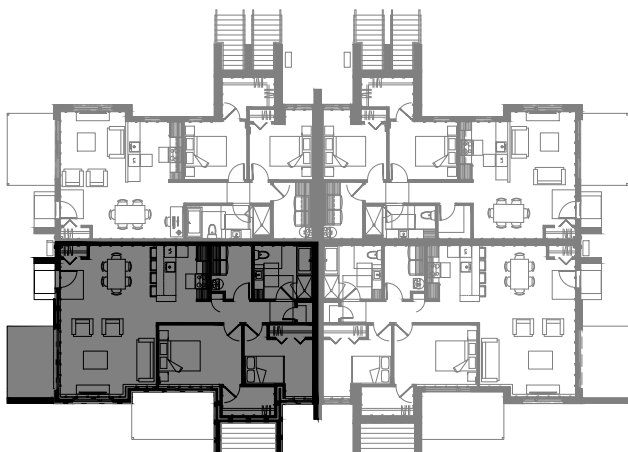

5542 à 5564 Boul. René-Lévesque, Sherbrooke

12 LOGEMENTS (2 x 6 log. Jumelé)

4 1/2 - LOGEMENT NIV. 1 (AVANT)

SUPERFICIE TOTALE: 1188 pi²

5542 Boul. René-Lévesque, Sherbrooke

NIVEAU 1

4 1/2 - LOGEMENT NIV. 1 (ARRIERE)

SUPERFICIE TOTALE: 1036 pi²

5544 Boul. René-Lévesque, Sherbrooke

NIVEAU 1

4 1/2 - LOGEMENT NIV. 2 (AVANT)

SUPERFICIE TOTALE: 990 pi²

5546 Boul. René-Lévesque, Sherbrooke

NIVEAU 2

3 1/2 - LOGEMENT NIV. 2 (ARRIERE)

SUPERFICIE TOTALE: 825 pi²

5548 Boul. René-Lévesque, Sherbrooke

NIVEAU 2

4 1/2 - LOGEMENT NIV. 3 (AVANT)

SUPERFICIE TOTALE: 1230 pi²

5550 Boul. René-Lévesque, Sherbrooke

NIVEAU 3

3 1/2 - LOGEMENT NIV. 3 (ARRIERE)