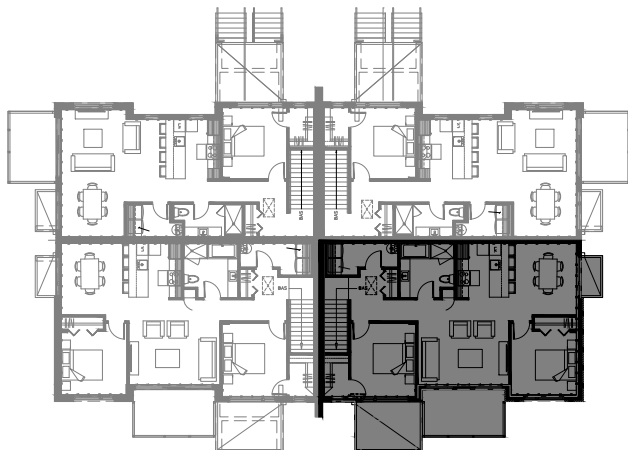

SUPERFICIE TOTALE: 1036 pi²

5556 Boul. René-Lévesque, Sherbrooke

NIVEAU 1

4 1/2 - LOGEMENT NIV. 2 (AVANT)

SUPERFICIE TOTALE: 990 pi²

5558 Boul. René-Lévesque, Sherbrooke

NIVEAU 2

3 1/2 - LOGEMENT NIV. 2 (ARRIERE)

SUPERFICIE TOTALE: 825 pi²

5560 Boul. René-Lévesque, Sherbrooke

NIVEAU 2

4 1/2 - LOGEMENT NIV. 3 (AVANT)

SUPERFICIE TOTALE: 1230 pi²

5562 Boul. René-Lévesque, Sherbrooke

NIVEAU 3

3 1/2 - LOGEMENT NIV. 3 (ARRIERE)