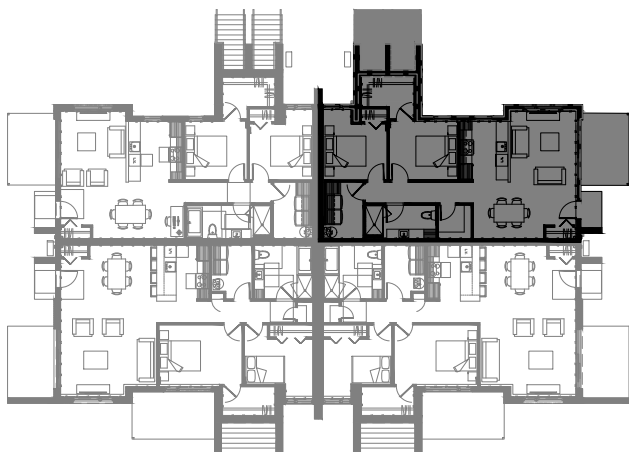

SUPERFICIE TOTALE: 825 pi²

5548 Boul. René-Lévesque, Sherbrooke

NIVEAU 2

4 1/2 - LOGEMENT NIV. 3 (AVANT)

SUPERFICIE TOTALE: 1230 pi²

5550 Boul. René-Lévesque, Sherbrooke

NIVEAU 3

3 1/2 - LOGEMENT NIV. 3 (ARRIERE)

SUPERFICIE TOTALE: 1060 pi²

5552 Boul. René-Lévesque, Sherbrooke

NIVEAU 3

4 1/2 - LOGEMENT NIV. 1 (AVANT)

SUPERFICIE TOTALE: 1188 pi²

5554 Boul. René-Lévesque, Sherbrooke

NIVEAU 1

4 1/2 - LOGEMENT NIV. 1 (ARRIERE)

SUPERFICIE TOTALE: 1036 pi²

5556 Boul. René-Lévesque, Sherbrooke

NIVEAU 1

4 1/2 - LOGEMENT NIV. 2 (AVANT)

SUPERFICIE TOTALE: 990 pi²

5558 Boul. René-Lévesque, Sherbrooke

NIVEAU 2

3 1/2 - LOGEMENT NIV. 2 (ARRIERE)