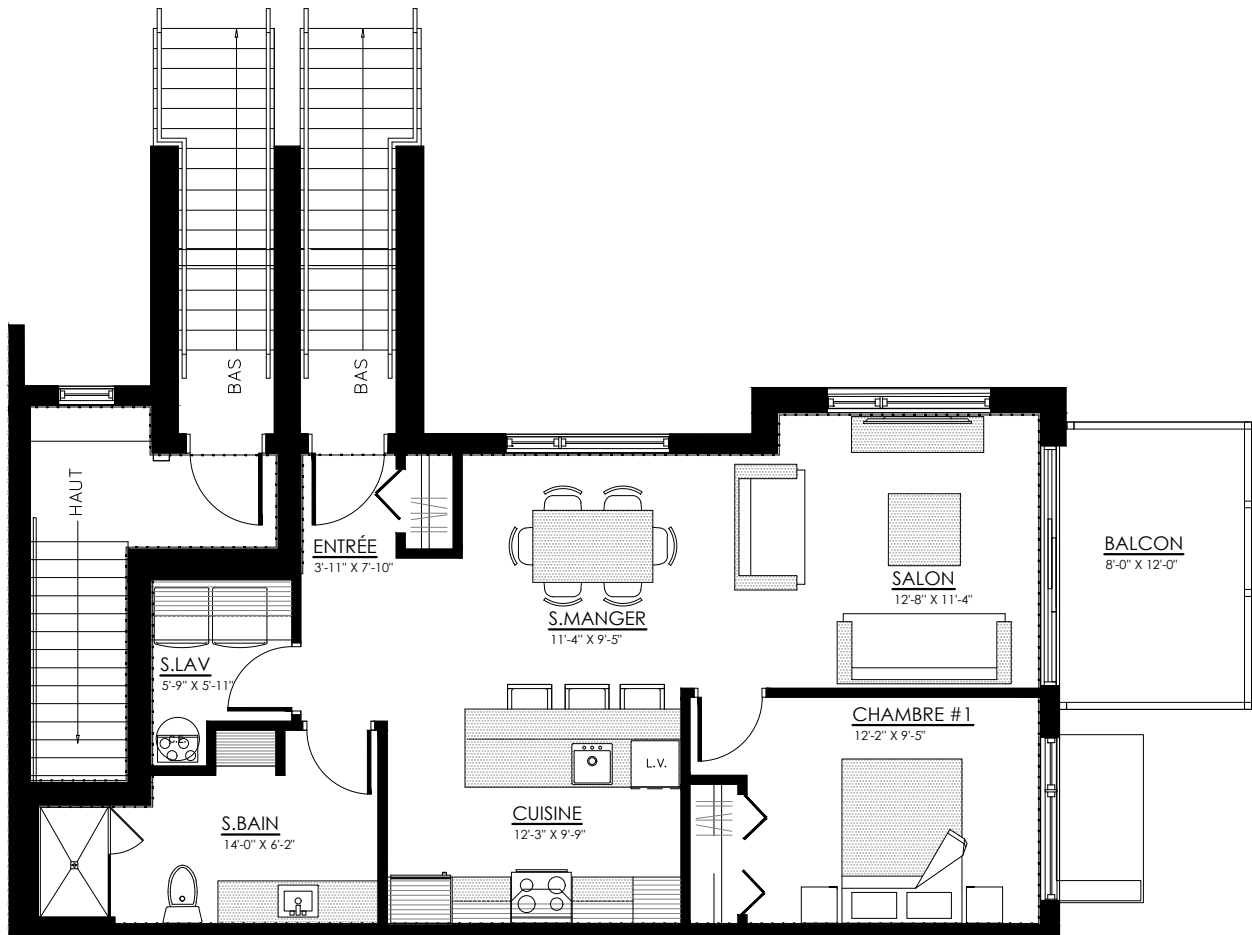

SUPERFICIE TOTALE: 1060 pi²

5552 Boul. René-Lévesque, Sherbrooke

NIVEAU 3

4 1/2 - LOGEMENT NIV. 1 (AVANT)

SUPERFICIE TOTALE: 1188 pi²

5554 Boul. René-Lévesque, Sherbrooke

NIVEAU 1

4 1/2 - LOGEMENT NIV. 1 (ARRIERE)

SUPERFICIE TOTALE: 1036 pi²

5556 Boul. René-Lévesque, Sherbrooke

NIVEAU 1

4 1/2 - LOGEMENT NIV. 2 (AVANT)

SUPERFICIE TOTALE: 990 pi²

5558 Boul. René-Lévesque, Sherbrooke

NIVEAU 2

3 1/2 - LOGEMENT NIV. 2 (ARRIERE)

SUPERFICIE TOTALE: 825 pi²

5560 Boul. René-Lévesque, Sherbrooke

NIVEAU 2

4 1/2 - LOGEMENT NIV. 3 (AVANT)

SUPERFICIE TOTALE: 1230 pi²

5562 Boul. René-Lévesque, Sherbrooke

NIVEAU 3

3 1/2 - LOGEMENT NIV. 3 (ARRIERE)