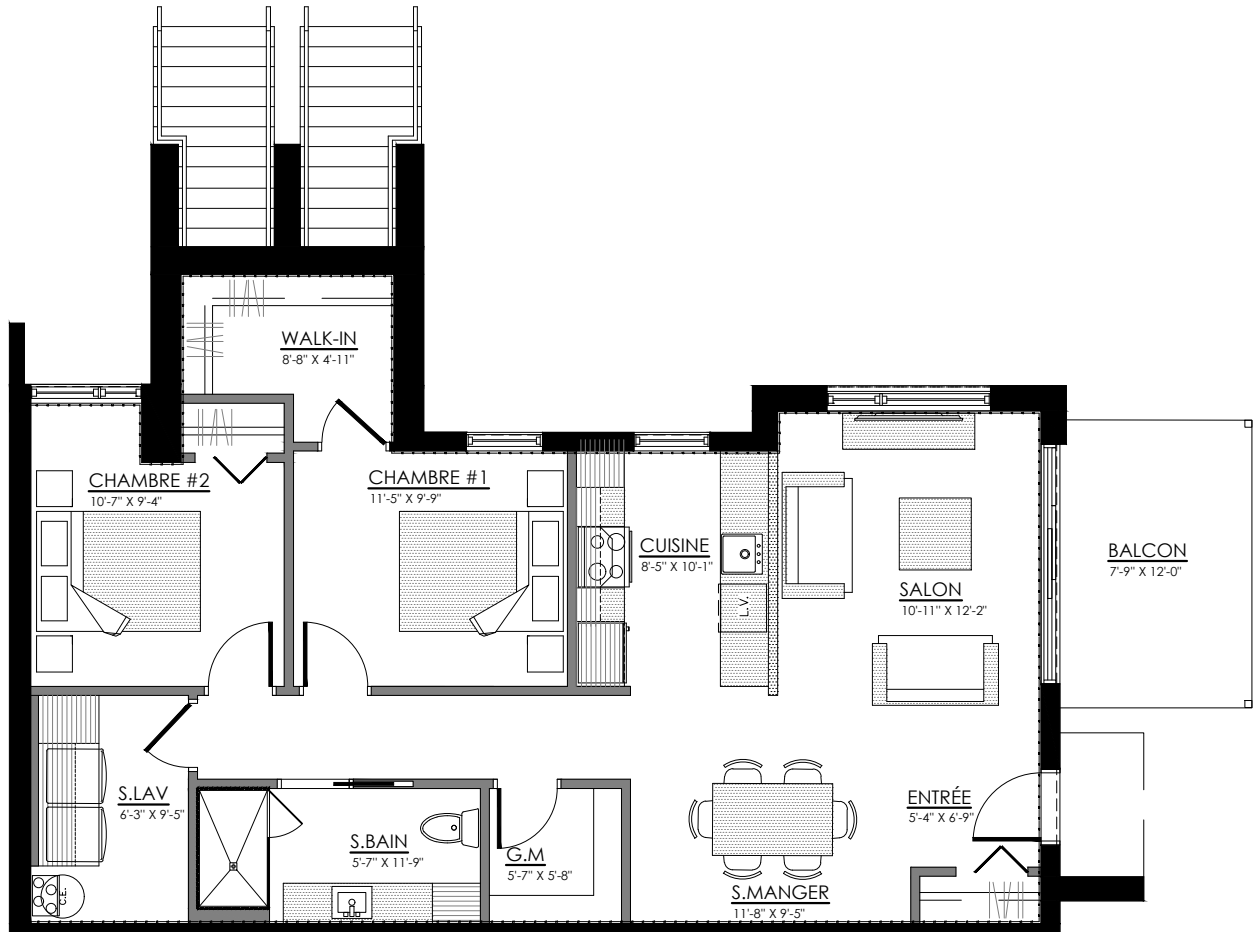

SUPERFICIE TOTALE: 825 pi²

5548 Boul. René-Lévesque, Sherbrooke

NIVEAU 2

4 1/2 - LOGEMENT NIV. 3 (AVANT)

SUPERFICIE TOTALE: 1230 pi²

5550 Boul. René-Lévesque, Sherbrooke

NIVEAU 3

3 1/2 - LOGEMENT NIV. 3 (ARRIERE)

SUPERFICIE TOTALE: 1060 pi²

5552 Boul. René-Lévesque, Sherbrooke

NIVEAU 3

4 1/2 - LOGEMENT NIV. 1 (AVANT)

SUPERFICIE TOTALE: 1188 pi²

5554 Boul. René-Lévesque, Sherbrooke

NIVEAU 1

4 1/2 - LOGEMENT NIV. 1 (ARRIERE)

SUPERFICIE TOTALE: 1036 pi²

5556 Boul. René-Lévesque, Sherbrooke

NIVEAU 1

4 1/2 - LOGEMENT NIV. 2 (AVANT)

SUPERFICIE TOTALE: 990 pi²

5558 Boul. René-Lévesque, Sherbrooke

NIVEAU 2

3 1/2 - LOGEMENT NIV. 2 (ARRIERE)

SUPERFICIE TOTALE: 825 pi²

5560 Boul. René-Lévesque, Sherbrooke

NIVEAU 2

4 1/2 - LOGEMENT NIV. 3 (AVANT)

SUPERFICIE TOTALE: 1230 pi²

5562 Boul. René-Lévesque, Sherbrooke

NIVEAU 3

3 1/2 - LOGEMENT NIV. 3 (ARRIERE)