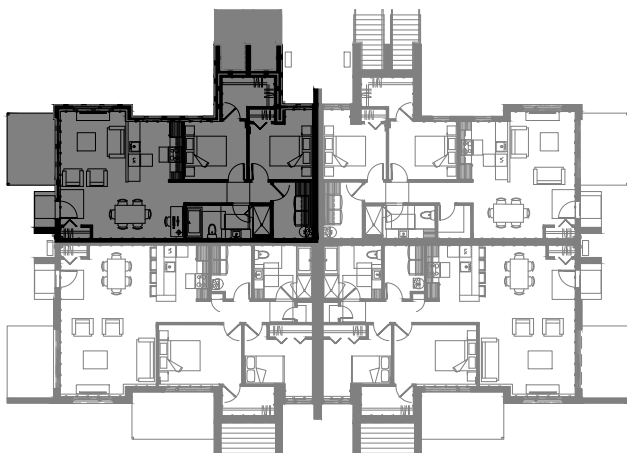

5542 à 5564 Boul. René-Lévesque, Sherbrooke

12 LOGEMENTS (2 x 6 log. Jumelé)

4 1/2 - LOGEMENT NIV. 1 (AVANT)

SUPERFICIE TOTALE: 1188 pi²

5542 Boul. René-Lévesque, Sherbrooke

NIVEAU 1

4 1/2 - LOGEMENT NIV. 1 (ARRIERE)

SUPERFICIE TOTALE: 1036 pi²

5544 Boul. René-Lévesque, Sherbrooke

NIVEAU 1

4 1/2 - LOGEMENT NIV. 2 (AVANT)

SUPERFICIE TOTALE: 990 pi²

5546 Boul. René-Lévesque, Sherbrooke

NIVEAU 2

3 1/2 - LOGEMENT NIV. 2 (ARRIERE)

SUPERFICIE TOTALE: 825 pi²

5548 Boul. René-Lévesque, Sherbrooke

NIVEAU 2

4 1/2 - LOGEMENT NIV. 3 (AVANT)

SUPERFICIE TOTALE: 1230 pi²

5550 Boul. René-Lévesque, Sherbrooke

NIVEAU 3

3 1/2 - LOGEMENT NIV. 3 (ARRIERE)