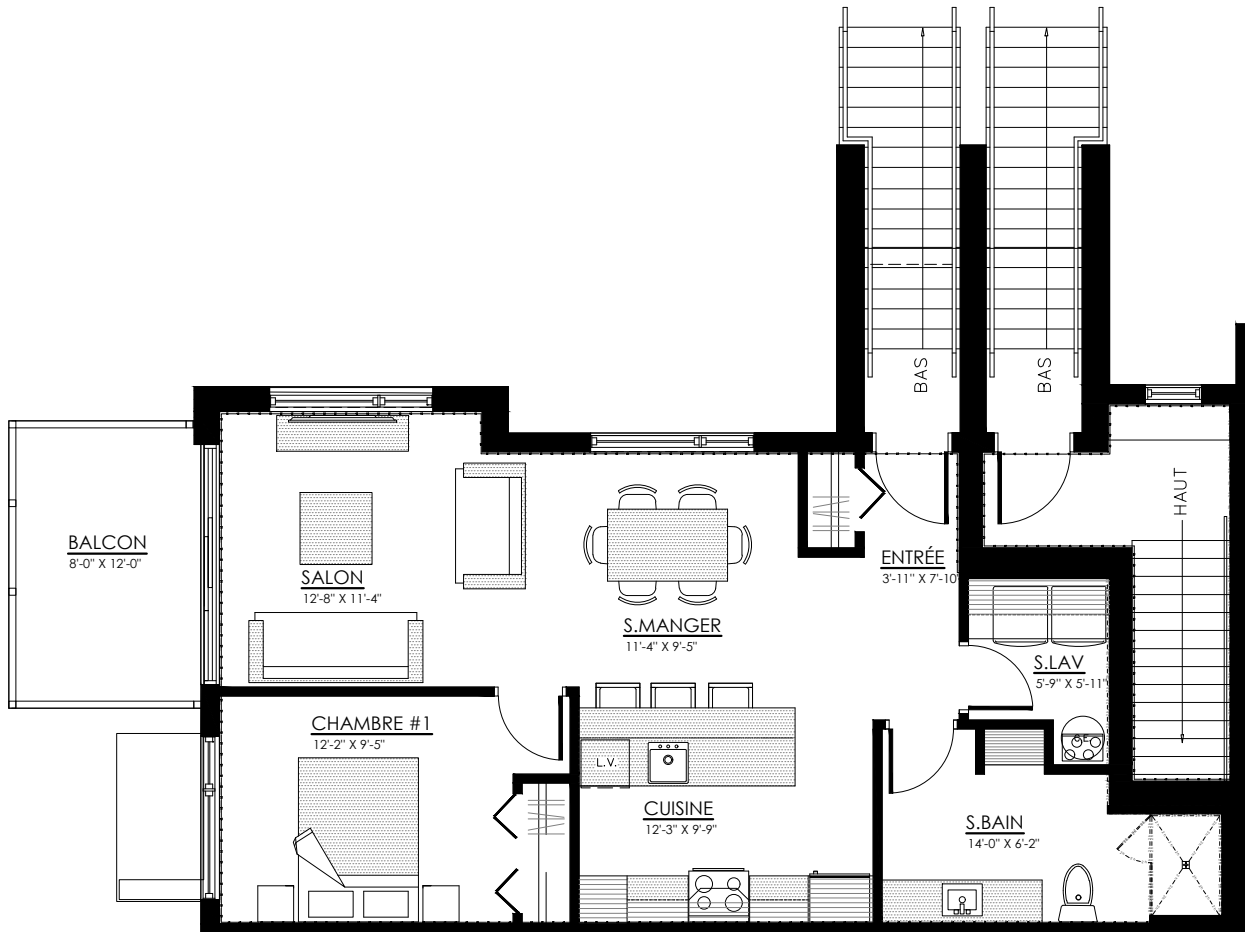

5542 à 5564 Boul. René-Lévesque, Sherbrooke

12 LOGEMENTS (2 x 6 log. Jumelé)

4 1/2 - LOGEMENT NIV. 1 (AVANT)

SUPERFICIE TOTALE: 1188 pi²

5542 Boul. René-Lévesque, Sherbrooke

NIVEAU 1

4 1/2 - LOGEMENT NIV. 1 (ARRIERE)

SUPERFICIE TOTALE: 1036 pi²

5544 Boul. René-Lévesque, Sherbrooke

NIVEAU 1

4 1/2 - LOGEMENT NIV. 2 (AVANT)

SUPERFICIE TOTALE: 990 pi²

5546 Boul. René-Lévesque, Sherbrooke

NIVEAU 2

3 1/2 - LOGEMENT NIV. 2 (ARRIERE)

SUPERFICIE TOTALE: 825 pi²

5548 Boul. René-Lévesque, Sherbrooke

NIVEAU 2

4 1/2 - LOGEMENT NIV. 3 (AVANT)

SUPERFICIE TOTALE: 1230 pi²

5550 Boul. René-Lévesque, Sherbrooke

NIVEAU 3

3 1/2 - LOGEMENT NIV. 3 (ARRIERE)

SUPERFICIE TOTALE: 1060 pi²

5552 Boul. René-Lévesque, Sherbrooke

NIVEAU 3

4 1/2 - LOGEMENT NIV. 1 (AVANT)

SUPERFICIE TOTALE: 1188 pi²

5554 Boul. René-Lévesque, Sherbrooke

NIVEAU 1

4 1/2 - LOGEMENT NIV. 1 (ARRIERE)