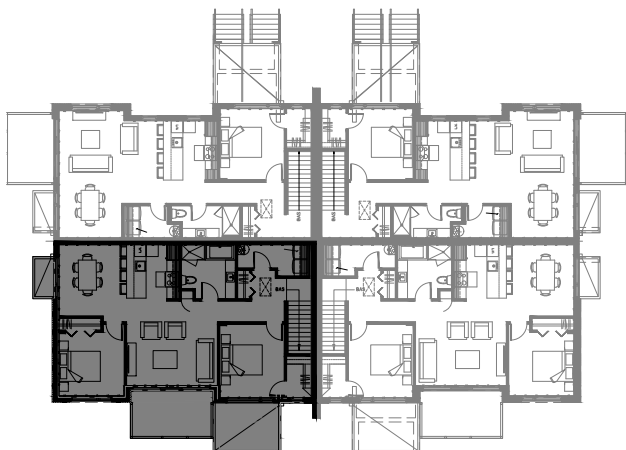

5542 à 5564 Boul. René-Lévesque, Sherbrooke

12 LOGEMENTS (2 x 6 log. Jumelé)

4 1/2 - LOGEMENT NIV. 1 (AVANT)

SUPERFICIE TOTALE: 1188 pi²

5542 Boul. René-Lévesque, Sherbrooke

NIVEAU 1

4 1/2 - LOGEMENT NIV. 1 (ARRIERE)

SUPERFICIE TOTALE: 1036 pi²

5544 Boul. René-Lévesque, Sherbrooke

NIVEAU 1

4 1/2 - LOGEMENT NIV. 2 (AVANT)

SUPERFICIE TOTALE: 990 pi²

5546 Boul. René-Lévesque, Sherbrooke

NIVEAU 2

3 1/2 - LOGEMENT NIV. 2 (ARRIERE)

SUPERFICIE TOTALE: 825 pi²

5548 Boul. René-Lévesque, Sherbrooke

NIVEAU 2

4 1/2 - LOGEMENT NIV. 3 (AVANT)

SUPERFICIE TOTALE: 1230 pi²

5550 Boul. René-Lévesque, Sherbrooke

NIVEAU 3

3 1/2 - LOGEMENT NIV. 3 (ARRIERE)

SUPERFICIE TOTALE: 1060 pi²

5552 Boul. René-Lévesque, Sherbrooke

NIVEAU 3

4 1/2 - LOGEMENT NIV. 1 (AVANT)

SUPERFICIE TOTALE: 1188 pi²

5554 Boul. René-Lévesque, Sherbrooke

NIVEAU 1

4 1/2 - LOGEMENT NIV. 1 (ARRIERE)