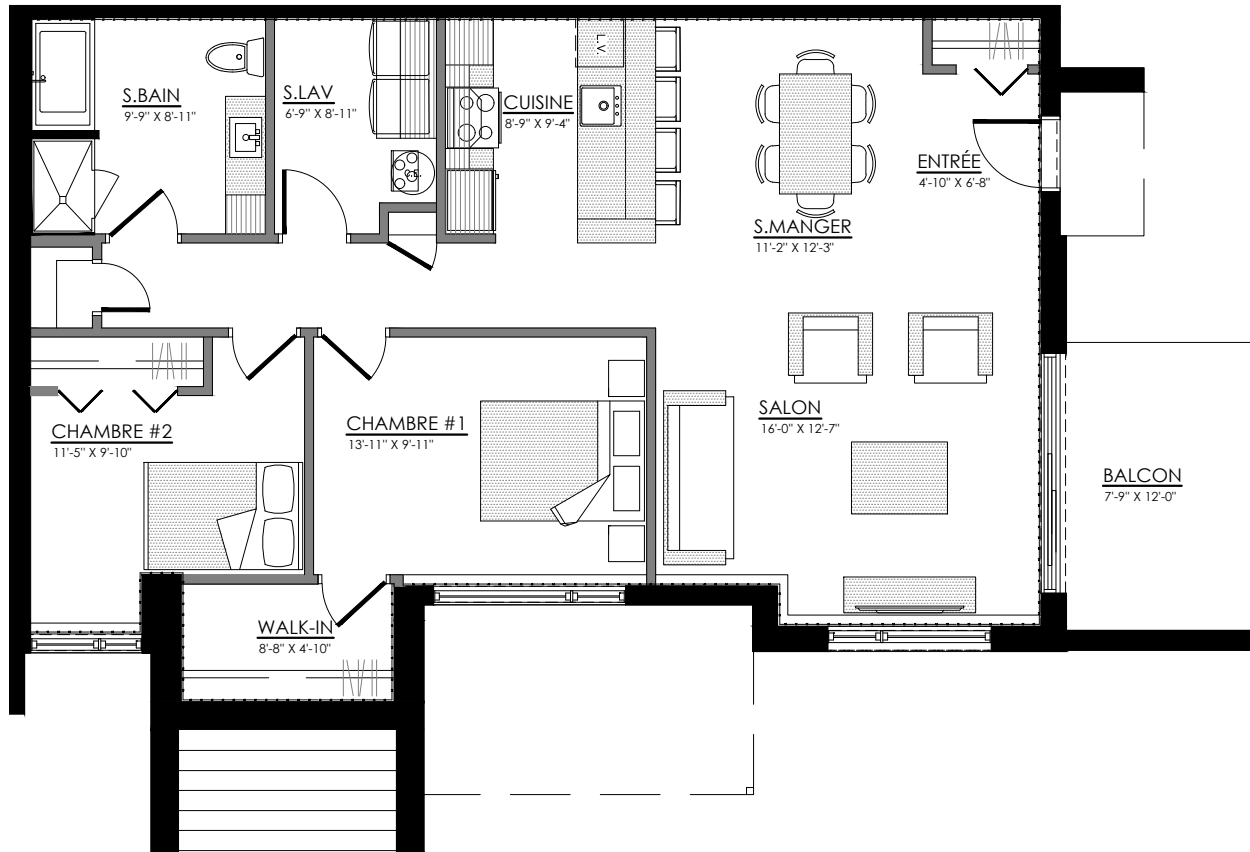

SUPERFICIE TOTALE: 825 pi²

5548 Boul. René-Lévesque, Sherbrooke

NIVEAU 2

4 1/2 - LOGEMENT NIV. 3 (AVANT)

SUPERFICIE TOTALE: 1230 pi²

5550 Boul. René-Lévesque, Sherbrooke

NIVEAU 3

3 1/2 - LOGEMENT NIV. 3 (ARRIERE)

SUPERFICIE TOTALE: 1060 pi²

5552 Boul. René-Lévesque, Sherbrooke

NIVEAU 3

4 1/2 - LOGEMENT NIV. 1 (AVANT)

SUPERFICIE TOTALE: 1188 pi²

5554 Boul. René-Lévesque, Sherbrooke

NIVEAU 1

4 1/2 - LOGEMENT NIV. 1 (ARRIERE)

SUPERFICIE TOTALE: 1036 pi²

5556 Boul. René-Lévesque, Sherbrooke

NIVEAU 1

4 1/2 - LOGEMENT NIV. 2 (AVANT)

SUPERFICIE TOTALE: 990 pi²

5558 Boul. René-Lévesque, Sherbrooke

NIVEAU 2

3 1/2 - LOGEMENT NIV. 2 (ARRIERE)