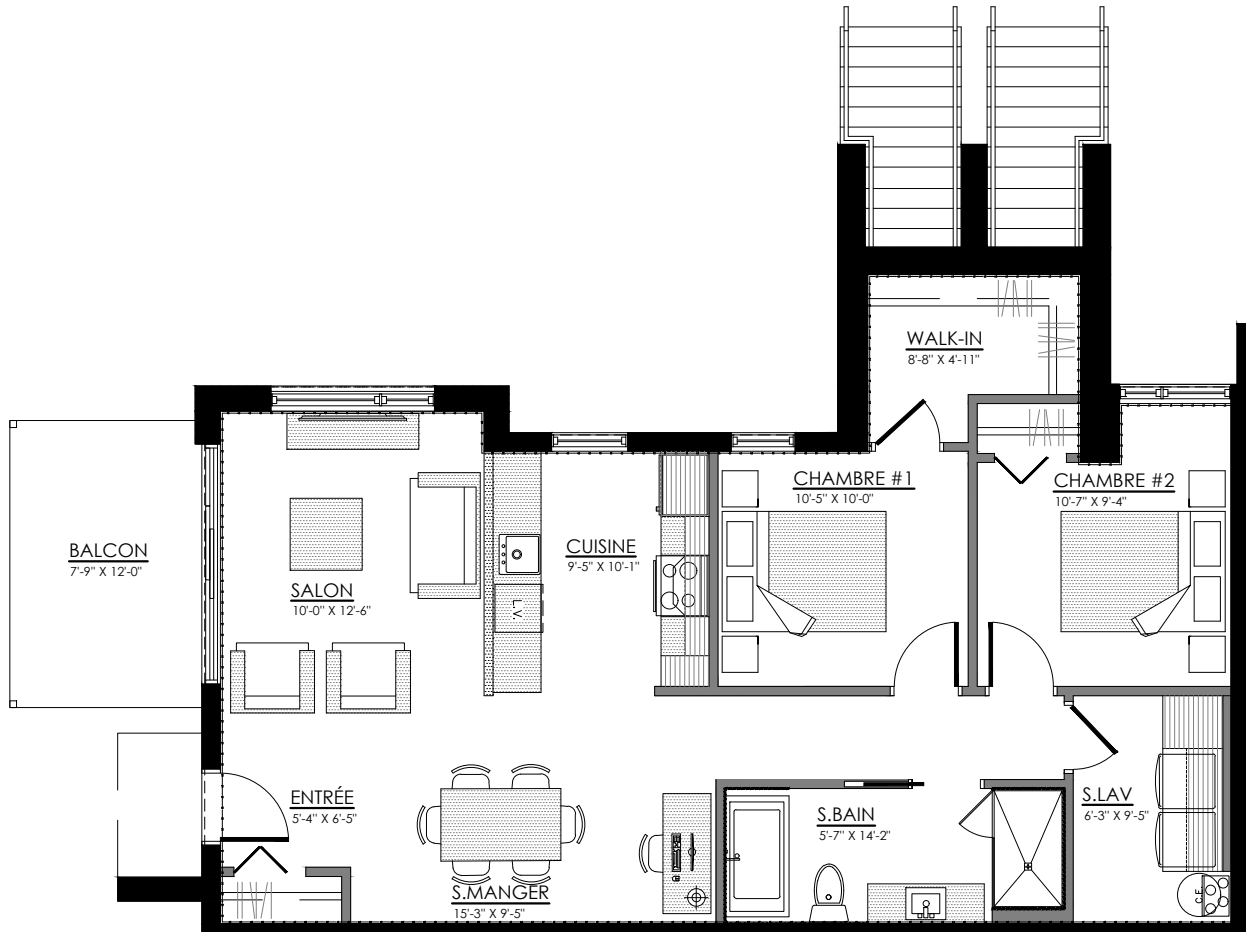

5542 à 5564 Boul. René-Lévesque, Sherbrooke

12 LOGEMENTS (2 x 6 log. Jumelé)

4 1/2 - LOGEMENT NIV. 1 (AVANT)

SUPERFICIE TOTALE: 1188 pi²

5542 Boul. René-Lévesque, Sherbrooke

NIVEAU 1

4 1/2 - LOGEMENT NIV. 1 (ARRIERE)

SUPERFICIE TOTALE: 1036 pi²

5544 Boul. René-Lévesque, Sherbrooke

NIVEAU 1

4 1/2 - LOGEMENT NIV. 2 (AVANT)

SUPERFICIE TOTALE: 990 pi²

5546 Boul. René-Lévesque, Sherbrooke

NIVEAU 2

3 1/2 - LOGEMENT NIV. 2 (ARRIERE)

SUPERFICIE TOTALE: 825 pi²

5548 Boul. René-Lévesque, Sherbrooke

NIVEAU 2

4 1/2 - LOGEMENT NIV. 3 (AVANT)

SUPERFICIE TOTALE: 1230 pi²

5550 Boul. René-Lévesque, Sherbrooke

NIVEAU 3

3 1/2 - LOGEMENT NIV. 3 (ARRIERE)

SUPERFICIE TOTALE: 1060 pi²

5552 Boul. René-Lévesque, Sherbrooke

NIVEAU 3

4 1/2 - LOGEMENT NIV. 1 (AVANT)

SUPERFICIE TOTALE: 1188 pi²

5554 Boul. René-Lévesque, Sherbrooke

NIVEAU 1

4 1/2 - LOGEMENT NIV. 1 (ARRIERE)