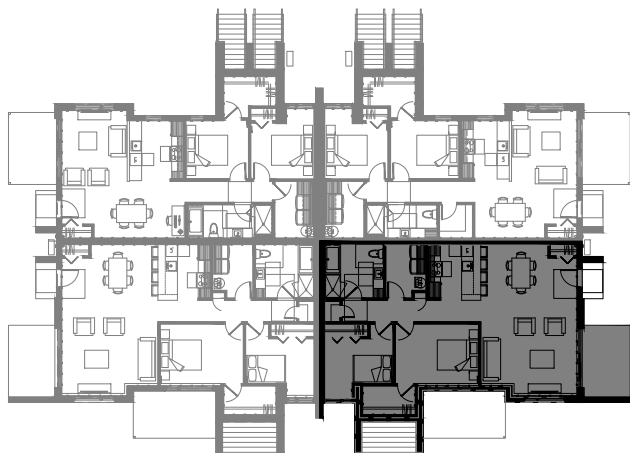

SUPERFICIE TOTALE: 825 pi²

5548 Boul. René-Lévesque, Sherbrooke

NIVEAU 2

4 1/2 - LOGEMENT NIV. 3 (AVANT)

SUPERFICIE TOTALE: 1230 pi²

5550 Boul. René-Lévesque, Sherbrooke

NIVEAU 3

3 1/2 - LOGEMENT NIV. 3 (ARRIERE)

SUPERFICIE TOTALE: 1060 pi²

5552 Boul. René-Lévesque, Sherbrooke

NIVEAU 3

4 1/2 - LOGEMENT NIV. 1 (AVANT)

SUPERFICIE TOTALE: 1188 pi²

5554 Boul. René-Lévesque, Sherbrooke

NIVEAU 1

4 1/2 - LOGEMENT NIV. 1 (ARRIERE)

SUPERFICIE TOTALE: 1036 pi²

5556 Boul. René-Lévesque, Sherbrooke

NIVEAU 1

4 1/2 - LOGEMENT NIV. 2 (AVANT)

SUPERFICIE TOTALE: 990 pi²

5558 Boul. René-Lévesque, Sherbrooke

NIVEAU 2

3 1/2 - LOGEMENT NIV. 2 (ARRIERE)