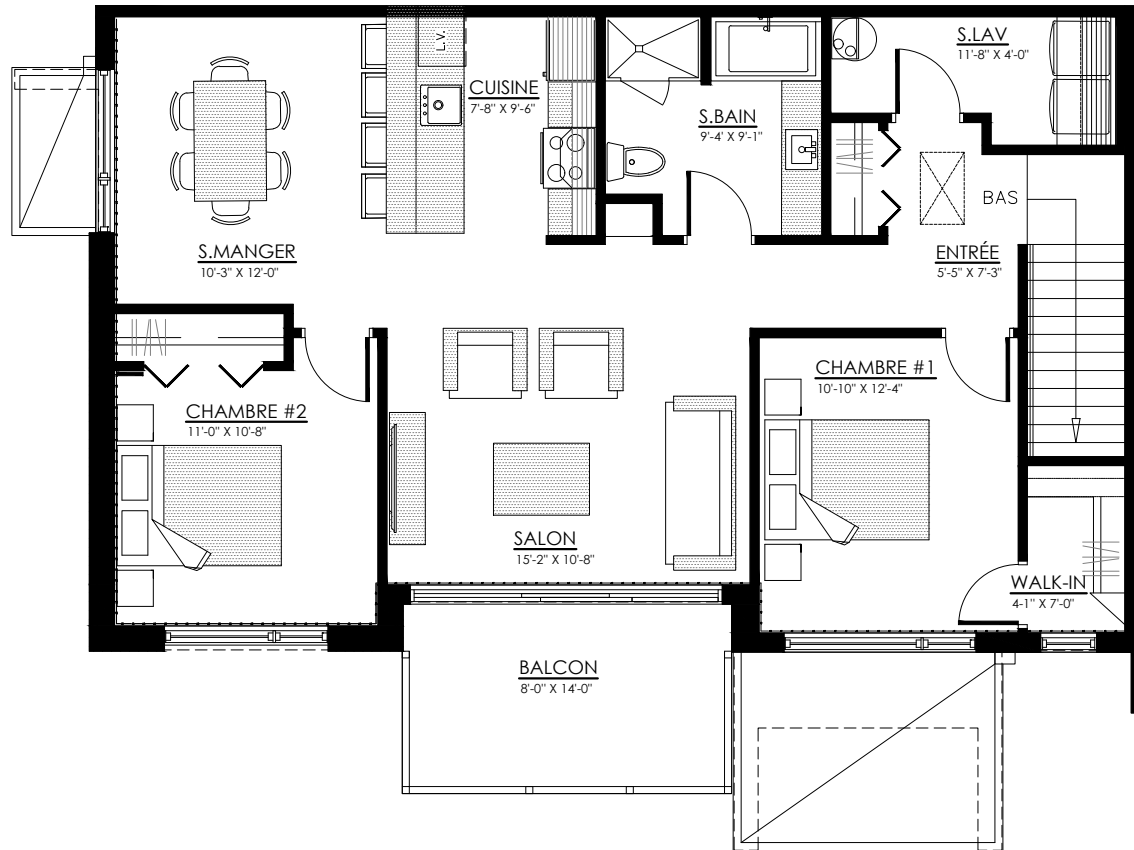

SUPERFICIE TOTALE: 1036 pi²

5544 Boul. René-Lévesque, Sherbrooke

NIVEAU 1

4 1/2 - LOGEMENT NIV. 2 (AVANT)

SUPERFICIE TOTALE: 990 pi²

5546 Boul. René-Lévesque, Sherbrooke

NIVEAU 2

3 1/2 - LOGEMENT NIV. 2 (ARRIERE)

SUPERFICIE TOTALE: 825 pi²

5548 Boul. René-Lévesque, Sherbrooke

NIVEAU 2

4 1/2 - LOGEMENT NIV. 3 (AVANT)

SUPERFICIE TOTALE: 1230 pi²

5550 Boul. René-Lévesque, Sherbrooke

NIVEAU 3

3 1/2 - LOGEMENT NIV. 3 (ARRIERE)

SUPERFICIE TOTALE: 1060 pi²

5552 Boul. René-Lévesque, Sherbrooke

NIVEAU 3

4 1/2 - LOGEMENT NIV. 1 (AVANT)

SUPERFICIE TOTALE: 1188 pi²

5554 Boul. René-Lévesque, Sherbrooke

NIVEAU 1

4 1/2 - LOGEMENT NIV. 1 (ARRIERE)

SUPERFICIE TOTALE: 1036 pi²

5556 Boul. René-Lévesque, Sherbrooke

NIVEAU 1

4 1/2 - LOGEMENT NIV. 2 (AVANT)

SUPERFICIE TOTALE: 990 pi²

5558 Boul. René-Lévesque, Sherbrooke

NIVEAU 2

3 1/2 - LOGEMENT NIV. 2 (ARRIERE)