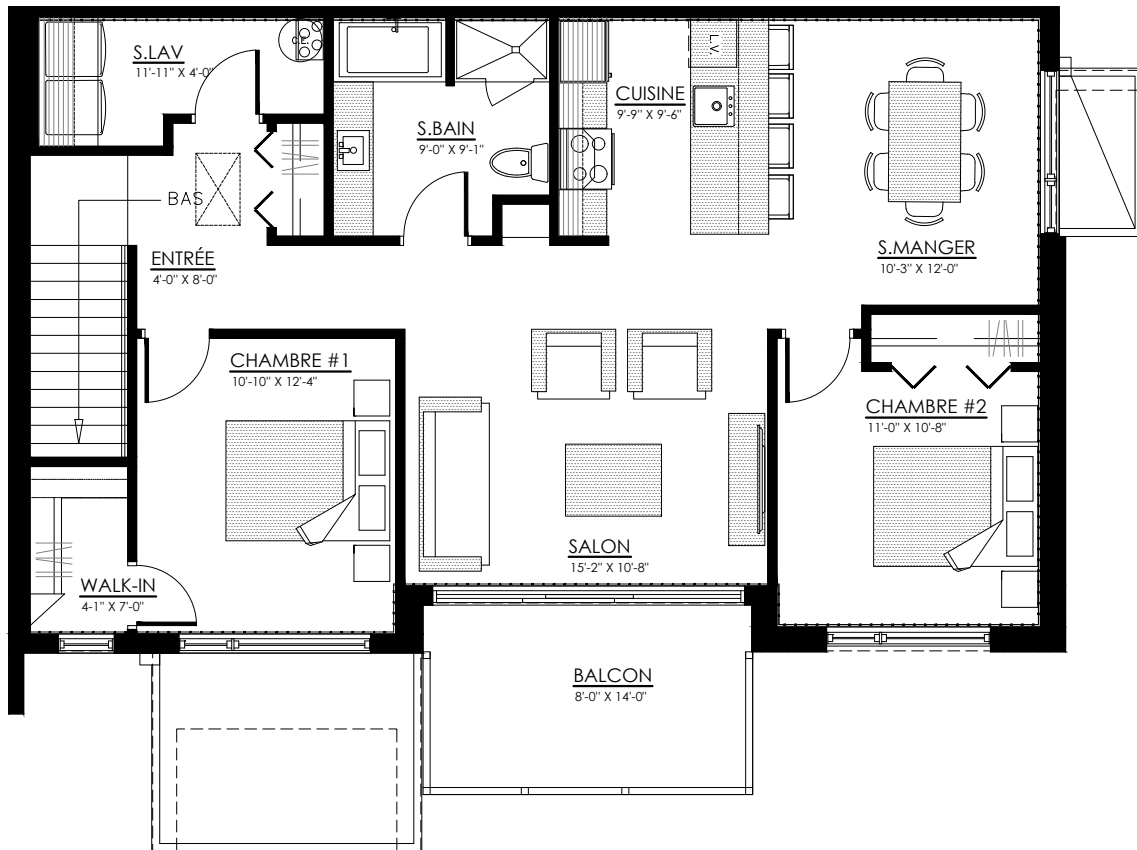

SUPERFICIE TOTALE: 1036 pi²

5556 Boul. René-Lévesque, Sherbrooke

NIVEAU 1

4 1/2 - LOGEMENT NIV. 2 (AVANT)

SUPERFICIE TOTALE: 990 pi²

5558 Boul. René-Lévesque, Sherbrooke

NIVEAU 2

3 1/2 - LOGEMENT NIV. 2 (ARRIERE)

SUPERFICIE TOTALE: 825 pi²

5560 Boul. René-Lévesque, Sherbrooke

NIVEAU 2

4 1/2 - LOGEMENT NIV. 3 (AVANT)

SUPERFICIE TOTALE: 1230 pi²

5562 Boul. René-Lévesque, Sherbrooke

NIVEAU 3

3 1/2 - LOGEMENT NIV. 3 (ARRIERE)