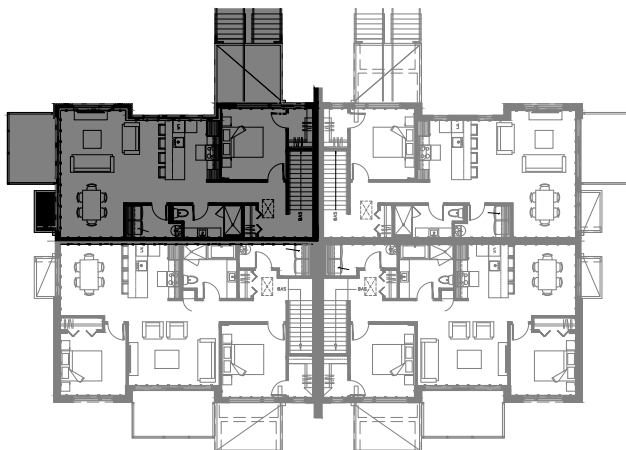

5542 à 5564 Boul. René-Lévesque, Sherbrooke

12 LOGEMENTS (2 x 6 log. Jumelé)

4 1/2 - LOGEMENT NIV. 1 (AVANT)

SUPERFICIE TOTALE: 1188 pi²

5542 Boul. René-Lévesque, Sherbrooke

NIVEAU 1

4 1/2 - LOGEMENT NIV. 1 (ARRIERE)

SUPERFICIE TOTALE: 1036 pi²

5544 Boul. René-Lévesque, Sherbrooke

NIVEAU 1

4 1/2 - LOGEMENT NIV. 2 (AVANT)

SUPERFICIE TOTALE: 990 pi²

5546 Boul. René-Lévesque, Sherbrooke

NIVEAU 2

3 1/2 - LOGEMENT NIV. 2 (ARRIERE)

SUPERFICIE TOTALE: 825 pi²

5548 Boul. René-Lévesque, Sherbrooke

NIVEAU 2

4 1/2 - LOGEMENT NIV. 3 (AVANT)

SUPERFICIE TOTALE: 1230 pi²

5550 Boul. René-Lévesque, Sherbrooke

NIVEAU 3

3 1/2 - LOGEMENT NIV. 3 (ARRIERE)

SUPERFICIE TOTALE: 1060 pi²

5552 Boul. René-Lévesque, Sherbrooke

NIVEAU 3

4 1/2 - LOGEMENT NIV. 1 (AVANT)

SUPERFICIE TOTALE: 1188 pi²

5554 Boul. René-Lévesque, Sherbrooke

NIVEAU 1

4 1/2 - LOGEMENT NIV. 1 (ARRIERE)