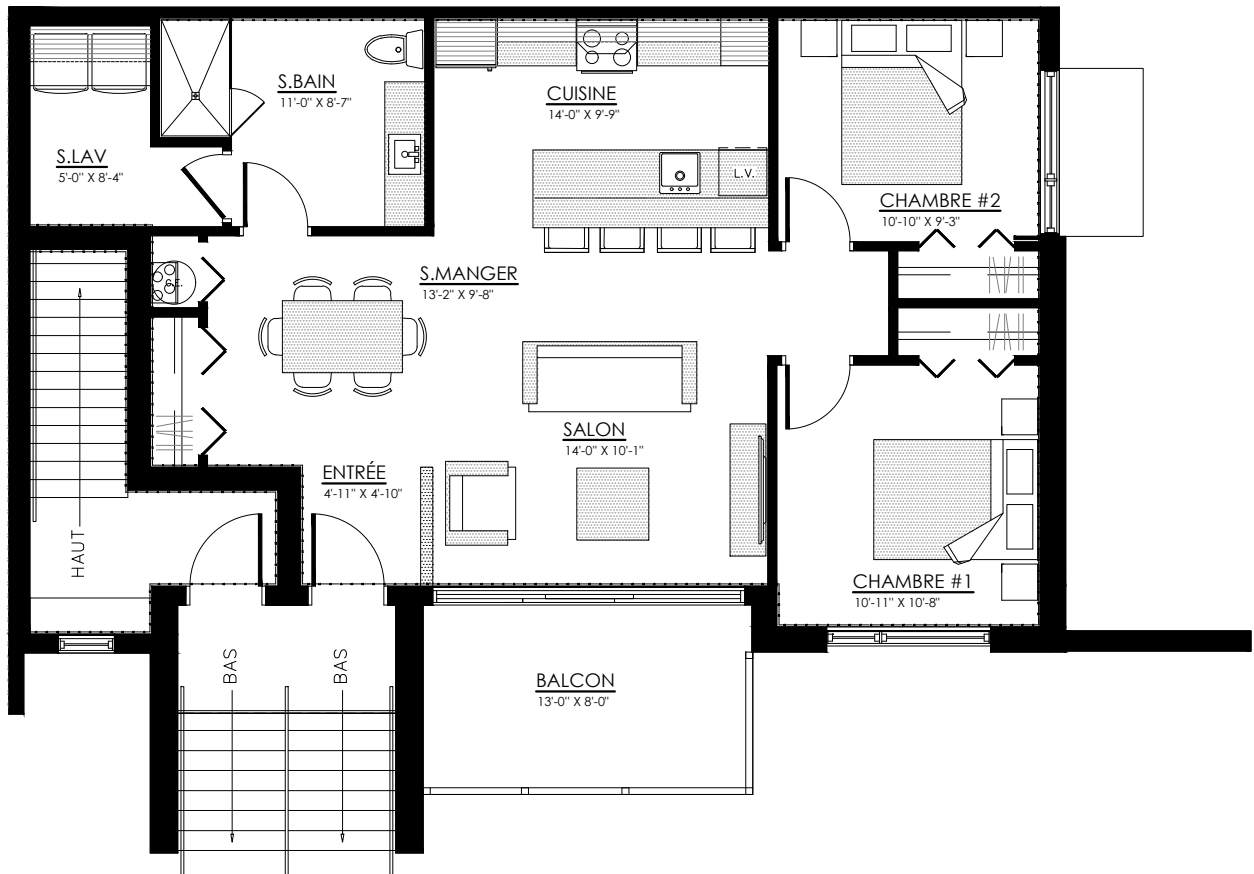

SUPERFICIE TOTALE: 1060 pi²

5552 Boul. René-Lévesque, Sherbrooke

NIVEAU 3

4 1/2 - LOGEMENT NIV. 1 (AVANT)

SUPERFICIE TOTALE: 1188 pi²

5554 Boul. René-Lévesque, Sherbrooke

NIVEAU 1

4 1/2 - LOGEMENT NIV. 1 (ARRIERE)

SUPERFICIE TOTALE: 1036 pi²

5556 Boul. René-Lévesque, Sherbrooke

NIVEAU 1

4 1/2 - LOGEMENT NIV. 2 (AVANT)

SUPERFICIE TOTALE: 990 pi²

5558 Boul. René-Lévesque, Sherbrooke

NIVEAU 2

3 1/2 - LOGEMENT NIV. 2 (ARRIERE)

SUPERFICIE TOTALE: 825 pi²

5560 Boul. René-Lévesque, Sherbrooke

NIVEAU 2

4 1/2 - LOGEMENT NIV. 3 (AVANT)

SUPERFICIE TOTALE: 1230 pi²

5562 Boul. René-Lévesque, Sherbrooke

NIVEAU 3

3 1/2 - LOGEMENT NIV. 3 (ARRIERE)