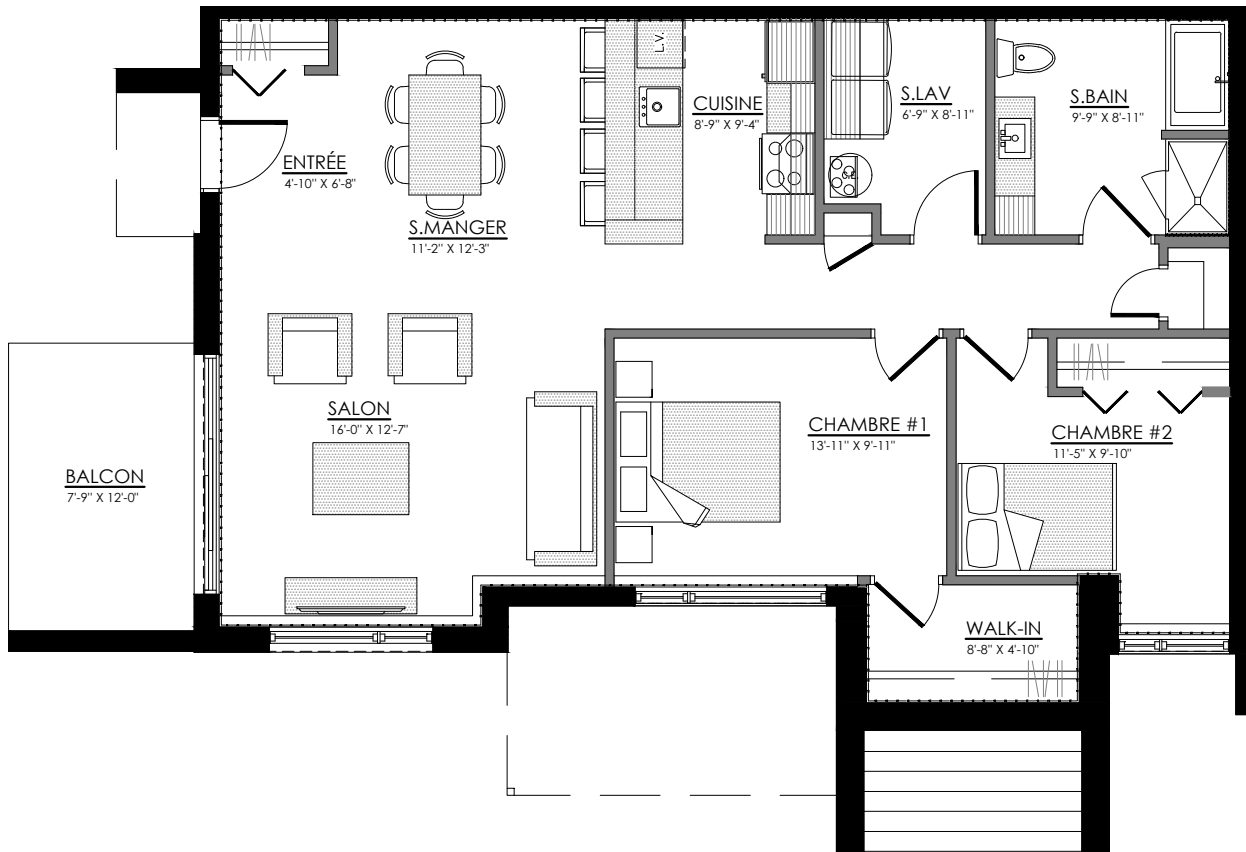

5542 à 5564 Boul. René-Lévesque, Sherbrooke

12 LOGEMENTS (2 x 6 log. Jumelé)

4 1/2 - LOGEMENT NIV. 1 (AVANT)

SUPERFICIE TOTALE: 1188 pi²

5542 Boul. René-Lévesque, Sherbrooke

NIVEAU 1

4 1/2 - LOGEMENT NIV. 1 (ARRIERE)

SUPERFICIE TOTALE: 1036 pi²

5544 Boul. René-Lévesque, Sherbrooke

NIVEAU 1

4 1/2 - LOGEMENT NIV. 2 (AVANT)

SUPERFICIE TOTALE: 990 pi²

5546 Boul. René-Lévesque, Sherbrooke

NIVEAU 2

3 1/2 - LOGEMENT NIV. 2 (ARRIERE)

SUPERFICIE TOTALE: 825 pi²

5548 Boul. René-Lévesque, Sherbrooke

NIVEAU 2

4 1/2 - LOGEMENT NIV. 3 (AVANT)

SUPERFICIE TOTALE: 1230 pi²

5550 Boul. René-Lévesque, Sherbrooke

NIVEAU 3

3 1/2 - LOGEMENT NIV. 3 (ARRIERE)

SUPERFICIE TOTALE: 1060 pi²

5552 Boul. René-Lévesque, Sherbrooke

NIVEAU 3

4 1/2 - LOGEMENT NIV. 1 (AVANT)

SUPERFICIE TOTALE: 1188 pi²

5554 Boul. René-Lévesque, Sherbrooke

NIVEAU 1

4 1/2 - LOGEMENT NIV. 1 (ARRIERE)