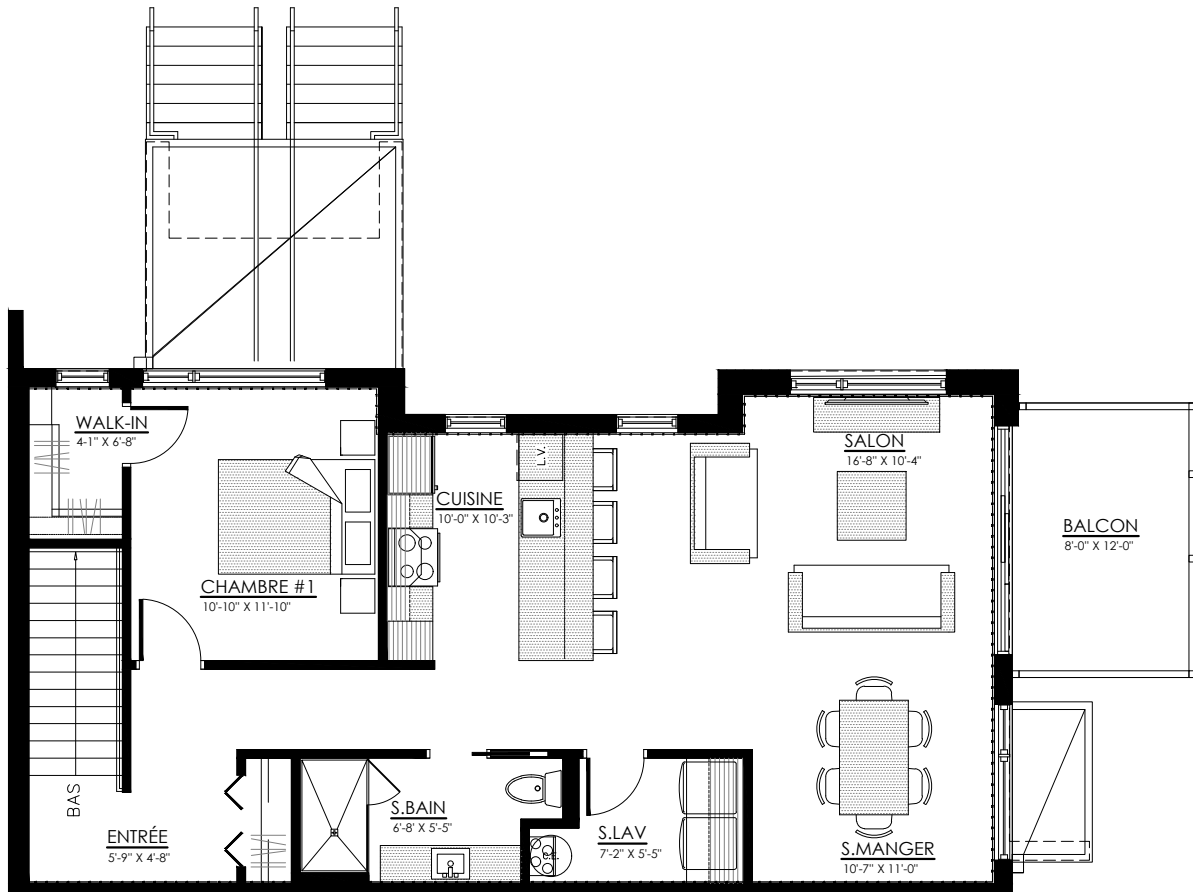

SUPERFICIE TOTALE: 1036 pi²

5556 Boul. René-Lévesque, Sherbrooke

NIVEAU 1

4 1/2 - LOGEMENT NIV. 2 (AVANT)

SUPERFICIE TOTALE: 990 pi²

5558 Boul. René-Lévesque, Sherbrooke

NIVEAU 2

3 1/2 - LOGEMENT NIV. 2 (ARRIERE)

SUPERFICIE TOTALE: 825 pi²

5560 Boul. René-Lévesque, Sherbrooke

NIVEAU 2

4 1/2 - LOGEMENT NIV. 3 (AVANT)

SUPERFICIE TOTALE: 1230 pi²

5562 Boul. René-Lévesque, Sherbrooke

NIVEAU 3

3 1/2 - LOGEMENT NIV. 3 (ARRIERE)

SUPERFICIE TOTALE: 1060 pi²

5564 Boul. René-Lévesque, Sherbrooke

NIVEAU 3