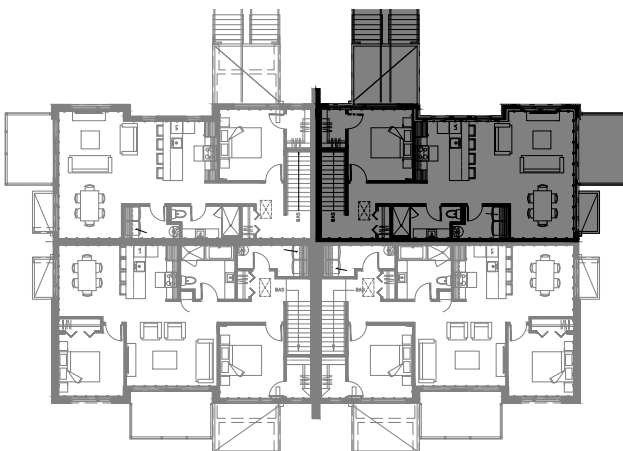

5564 Boul. René-Lévesque, Sherbrooke

NIVEAU 3