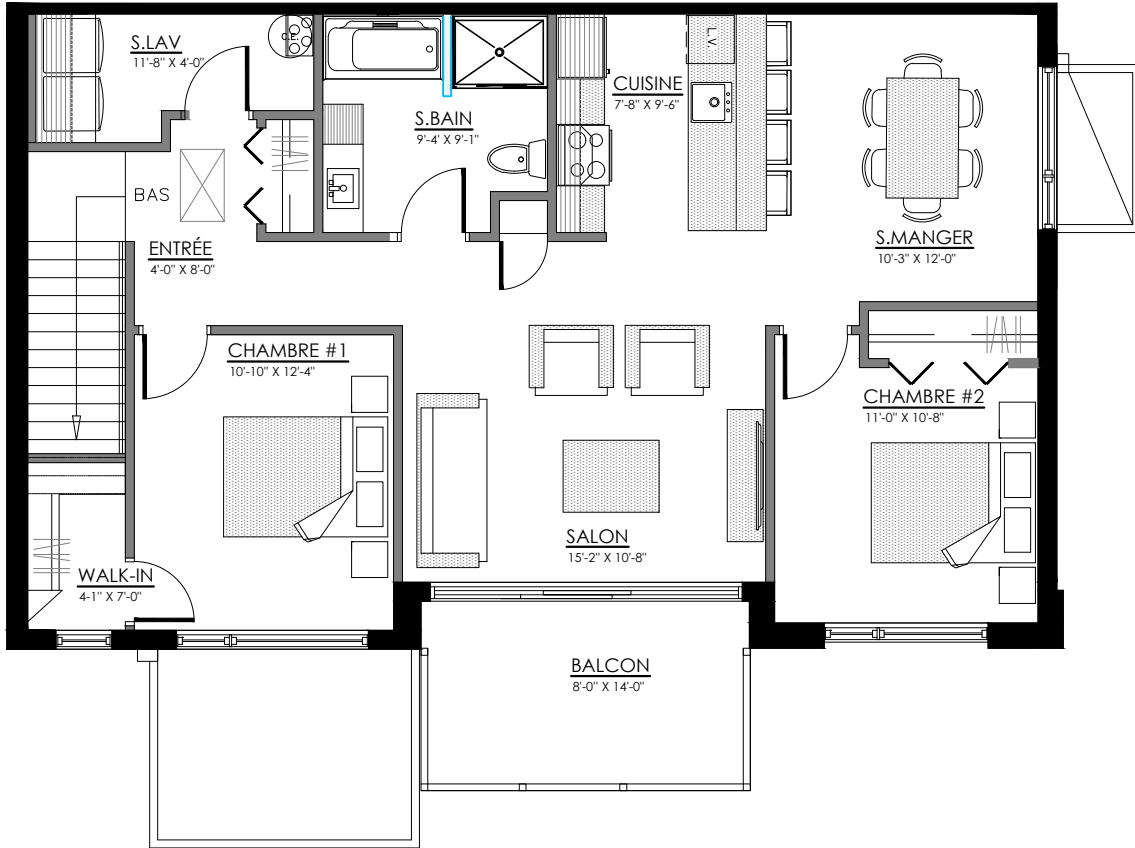

# 3 1/2 - LOGEMENT NIV. 3 (ARRIERE)

SUPERFICIE TOTALE: 1060 pi<sup>2</sup>

5522 Boul. René-Lévesque, Sherbrooke

NIVEAU 3

# 4 1/2 - LOGEMENT NIV. 3 (AVANT)

SUPERFICIE TOTALE: 1230 pi<sup>2</sup>

5532 Boul. René-Lévesque, Sherbrooke

NIVEAU 3