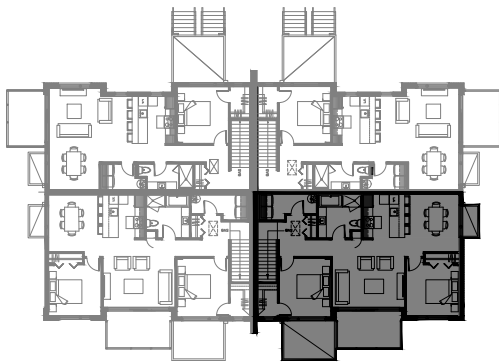

5532 Boul. René-Lévesque, Sherbrooke

NIVEAU 3