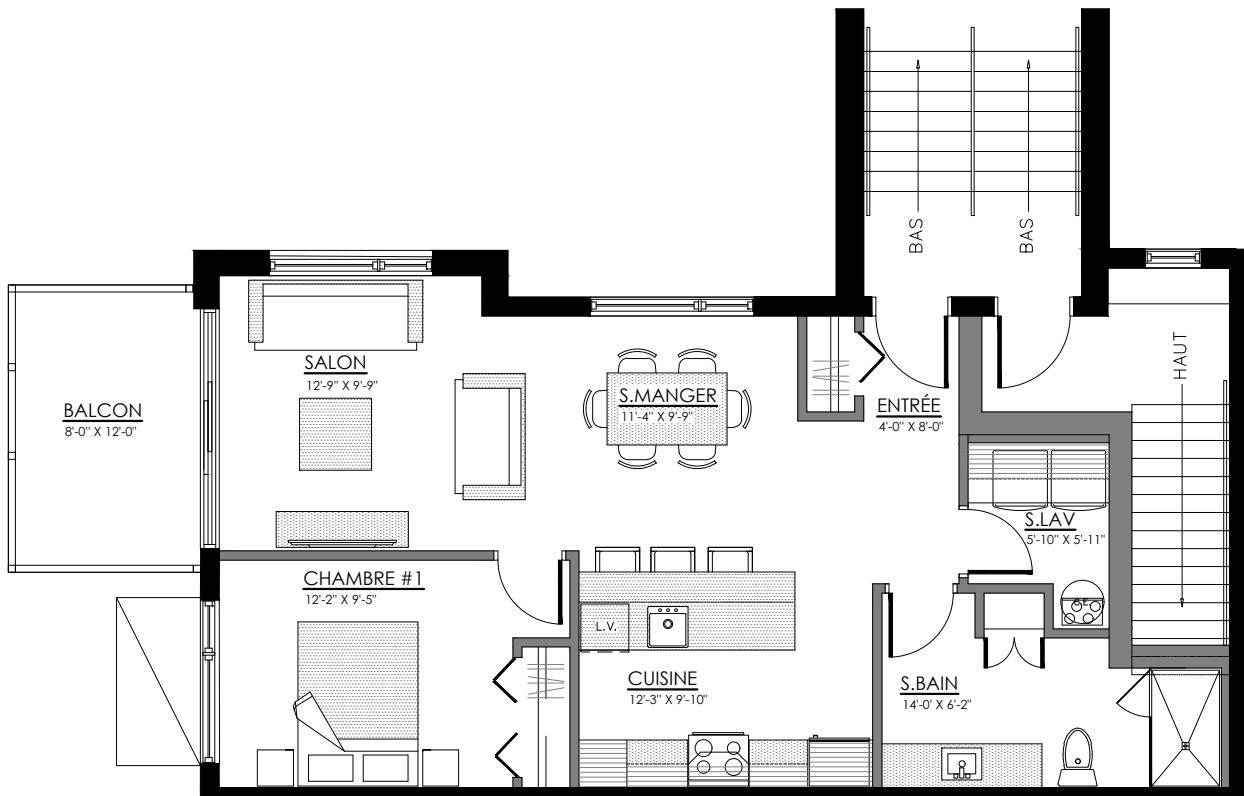

# 4 1/2 - LOGEMENT NIV. 1 (ARRIERE)

SUPERFICIE TOTALE: 1036 pi<sup>2</sup>

5526 Boul. René-Lévesque, Sherbrooke

NIVEAU 1

# 4 1/2 - LOGEMENT NIV. 2 (AVANT)

SUPERFICIE TOTALE: 990 pi<sup>2</sup>

5516 Boul. René-Lévesque, Sherbrooke

NIVEAU 2

# 3 1/2 - LOGEMENT NIV. 2 (ARRIERE)

SUPERFICIE TOTALE: 825 pi<sup>2</sup>

5518 Boul. René-Lévesque, Sherbrooke

NIVEAU 2