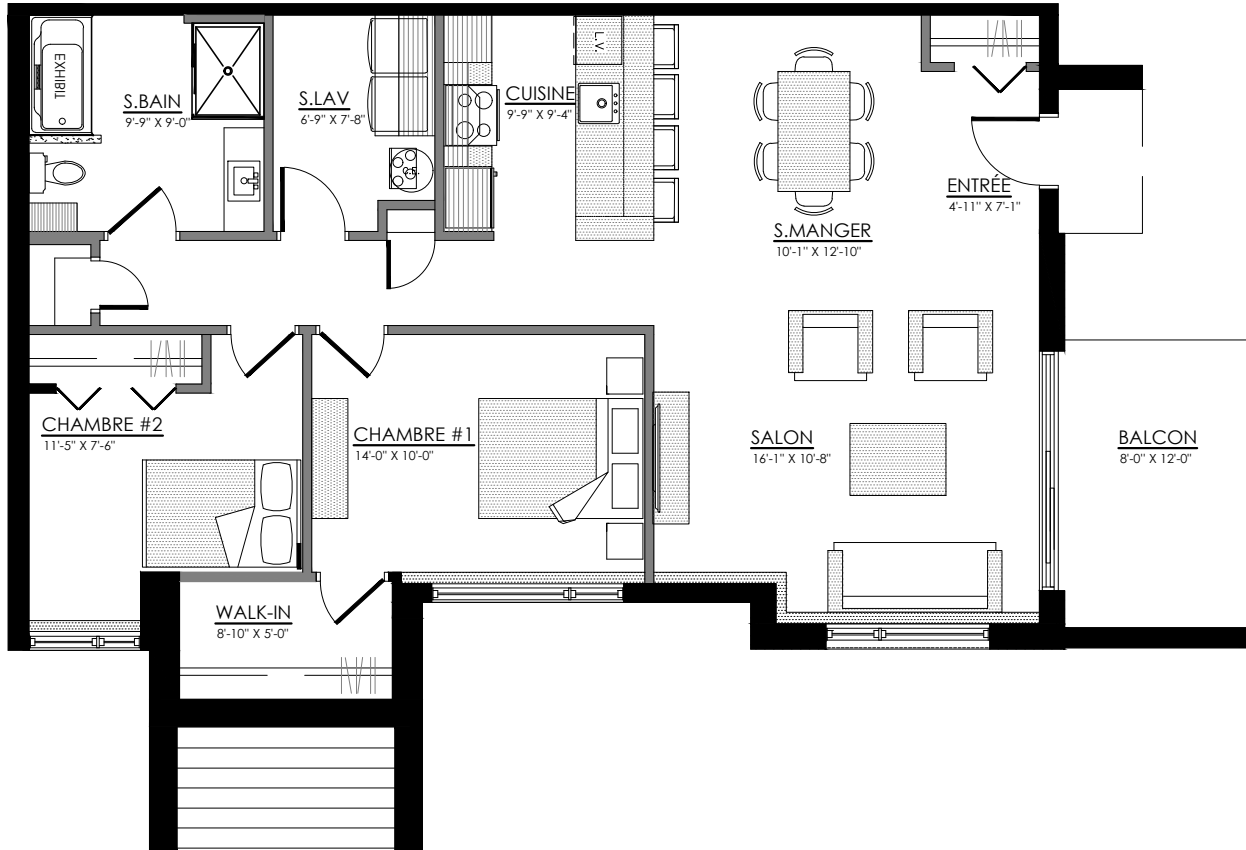

# 4 1/2 - LOGEMENT NIV. 1 (AVANT)

SUPERFICIE TOTALE: 1188 pi<sup>2</sup>

5512 Boul. René-Lévesque, Sherbrooke

NIVEAU 1

# 4 1/2 - LOGEMENT NIV. 1 (ARRIERE)

SUPERFICIE TOTALE: 1036 pi<sup>2</sup>

5514 Boul. René-Lévesque, Sherbrooke

NIVEAU 1

# 4 1/2 - LOGEMENT NIV. 1 (AVANT)

SUPERFICIE TOTALE: 1188 pi<sup>2</sup>

5524 Boul. René-Lévesque, Sherbrooke

NIVEAU 1

# 4 1/2 - LOGEMENT NIV. 1 (ARRIERE)

SUPERFICIE TOTALE: 1036 pi<sup>2</sup>

5526 Boul. René-Lévesque, Sherbrooke

NIVEAU 1