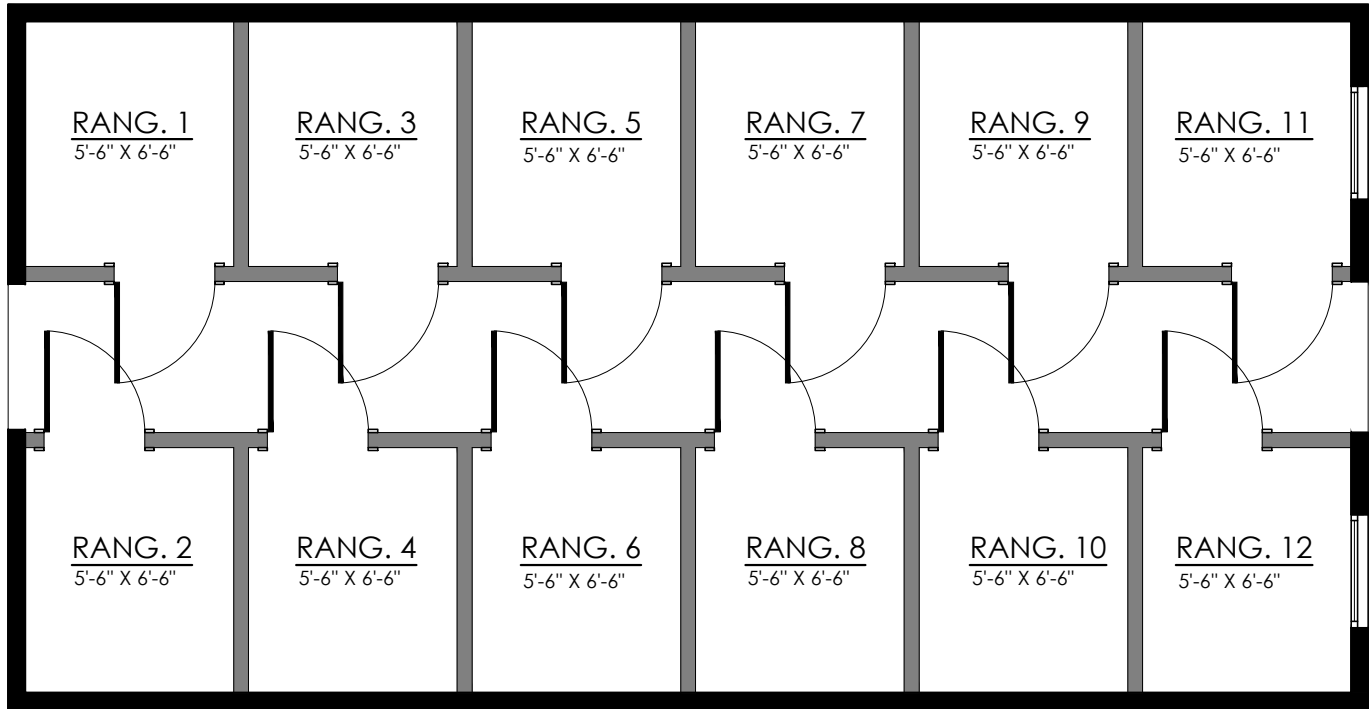

CABANON

5512 Boul. René-Lévesque, Sherbrooke