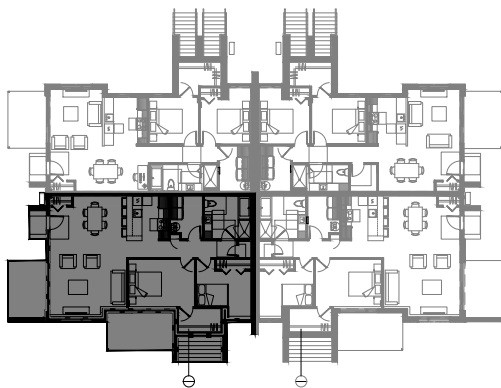

5512 à 5534 Boul. René-Lévesque, Sherbrooke

12 LOGEMENTS (2 x 6 log. Jumelé)

# 4 1/2 - LOGEMENT NIV. 1 (AVANT)

SUPERFICIE TOTALE: 1188 pi<sup>2</sup>

5512 Boul. René-Lévesque, Sherbrooke

NIVEAU 1