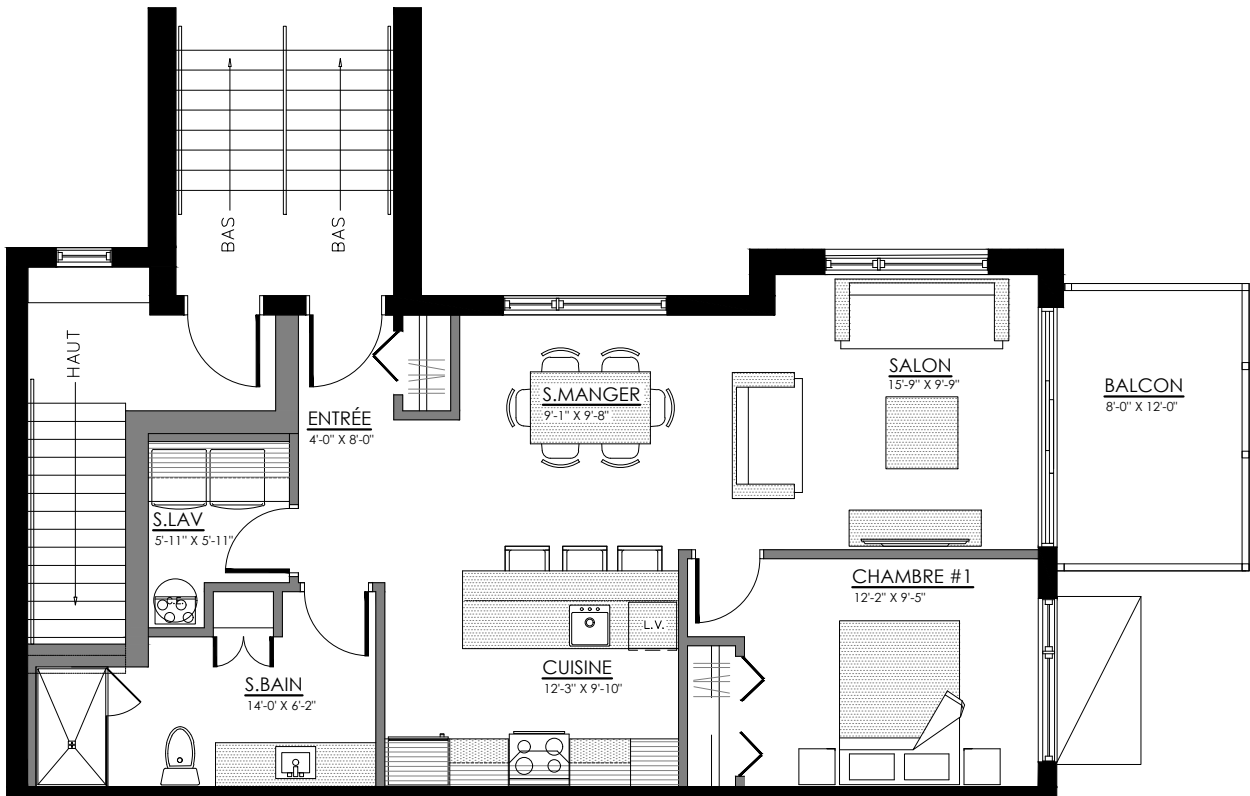

# 4 1/2 - LOGEMENT NIV. 2 (AVANT)

SUPERFICIE TOTALE: 990 pi<sup>2</sup>

5528 Boul. René-Lévesque, Sherbrooke

NIVEAU 2

# 3 1/2 - LOGEMENT NIV. 2 (ARRIERE)

SUPERFICIE TOTALE: 825 pi<sup>2</sup>

5530 Boul. René-Lévesque, Sherbrooke

NIVEAU 2