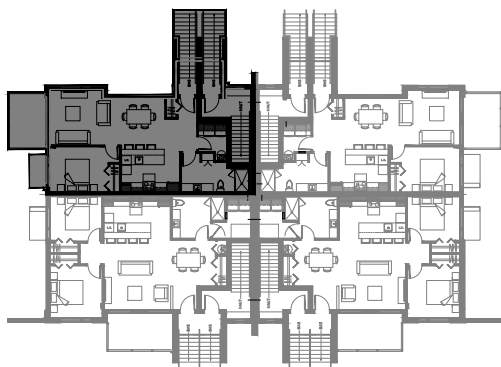

5518 Boul. René-Lévesque, Sherbrooke

NIVEAU 2