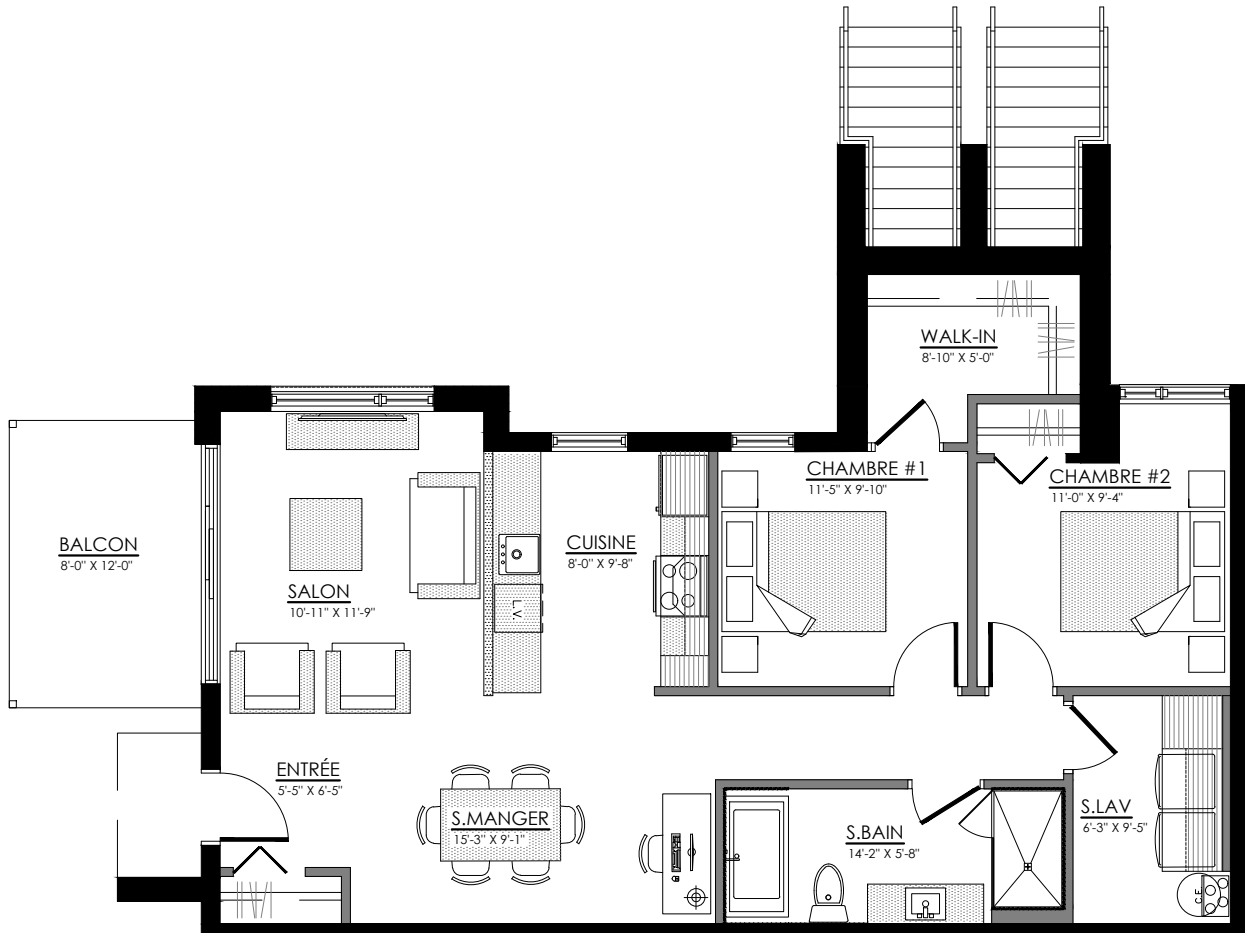

# 4 1/2 - LOGEMENT NIV. 1 (AVANT)

SUPERFICIE TOTALE: 1188 pi<sup>2</sup>

5512 Boul. René-Lévesque, Sherbrooke

NIVEAU 1

# 4 1/2 - LOGEMENT NIV. 1 (ARRIERE)

SUPERFICIE TOTALE: 1036 pi<sup>2</sup>

5514 Boul. René-Lévesque, Sherbrooke

NIVEAU 1

# 4 1/2 - LOGEMENT NIV. 1 (AVANT)

SUPERFICIE TOTALE: 1188 pi<sup>2</sup>

5524 Boul. René-Lévesque, Sherbrooke

NIVEAU 1