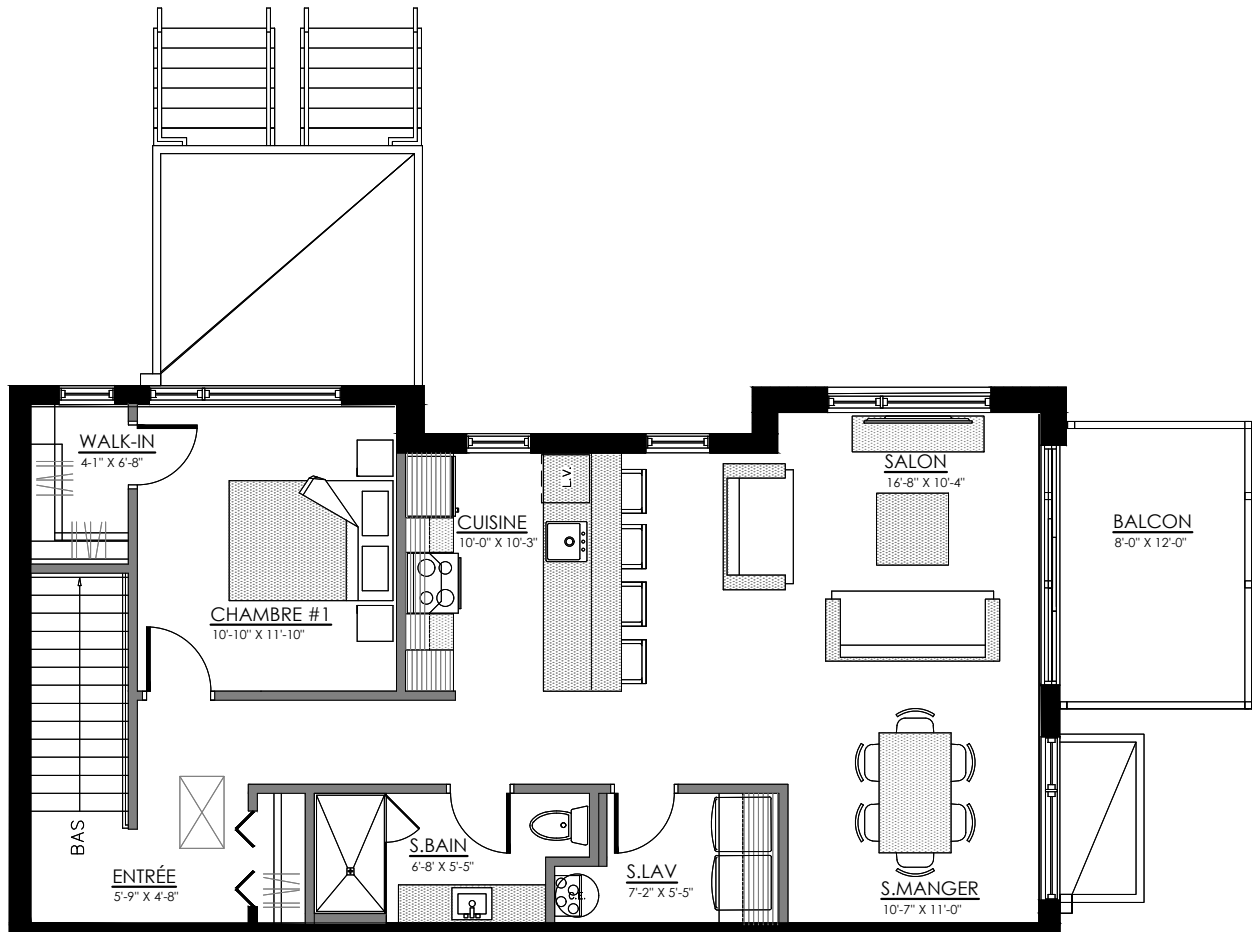

# 4 1/2 - LOGEMENT NIV. 3 (AVANT)

SUPERFICIE TOTALE: 1230 pi<sup>2</sup>

5532 Boul. René-Lévesque, Sherbrooke

NIVEAU 3

# 3 1/2 - LOGEMENT NIV. 3 (ARRIERE)

SUPERFICIE TOTALE: 1060 pi<sup>2</sup>

5534 Boul. René-Lévesque, Sherbrooke

NIVEAU 3