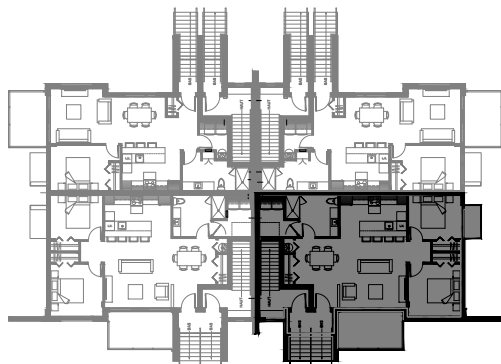

5528 Boul. René-Lévesque, Sherbrooke

NIVEAU 2