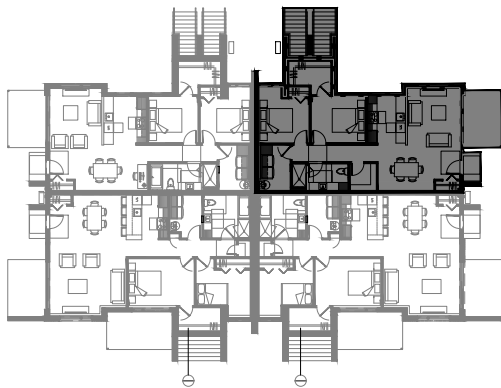

# 4 1/2 - LOGEMENT NIV. 1 (AVANT)

SUPERFICIE TOTALE: 1188 pi<sup>2</sup>

5524 Boul. René-Lévesque, Sherbrooke

NIVEAU 1

# 4 1/2 - LOGEMENT NIV. 1 (ARRIERE)

SUPERFICIE TOTALE: 1036 pi<sup>2</sup>

5526 Boul. René-Lévesque, Sherbrooke

NIVEAU 1