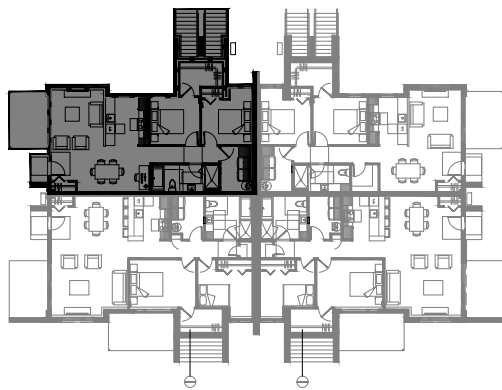

# 4 1/2 - LOGEMENT NIV. 1 (AVANT)

SUPERFICIE TOTALE: 1188 pi<sup>2</sup>

5512 Boul. René-Lévesque, Sherbrooke

NIVEAU 1

# 4 1/2 - LOGEMENT NIV. 1 (ARRIERE)

SUPERFICIE TOTALE: 1036 pi<sup>2</sup>

5514 Boul. René-Lévesque, Sherbrooke

NIVEAU 1