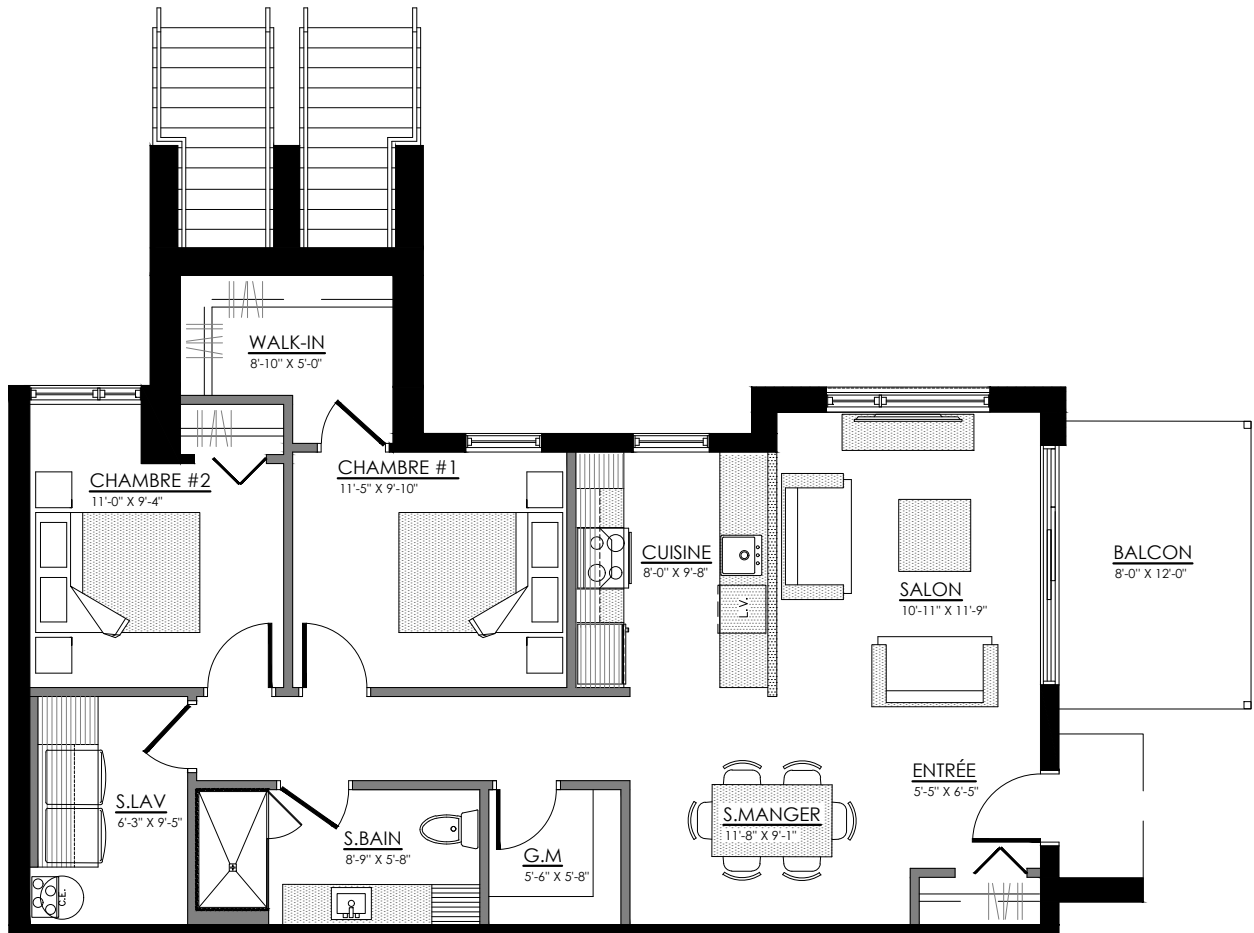

# 4 1/2 - LOGEMENT NIV. 1 (ARRIERE)

SUPERFICIE TOTALE: 1036 pi<sup>2</sup>

5514 Boul. René-Lévesque, Sherbrooke

NIVEAU 1

# 4 1/2 - LOGEMENT NIV. 1 (AVANT)

SUPERFICIE TOTALE: 1188 pi<sup>2</sup>

5524 Boul. René-Lévesque, Sherbrooke

NIVEAU 1

# 4 1/2 - LOGEMENT NIV. 1 (ARRIERE)

SUPERFICIE TOTALE: 1036 pi<sup>2</sup>

5526 Boul. René-Lévesque, Sherbrooke

NIVEAU 1