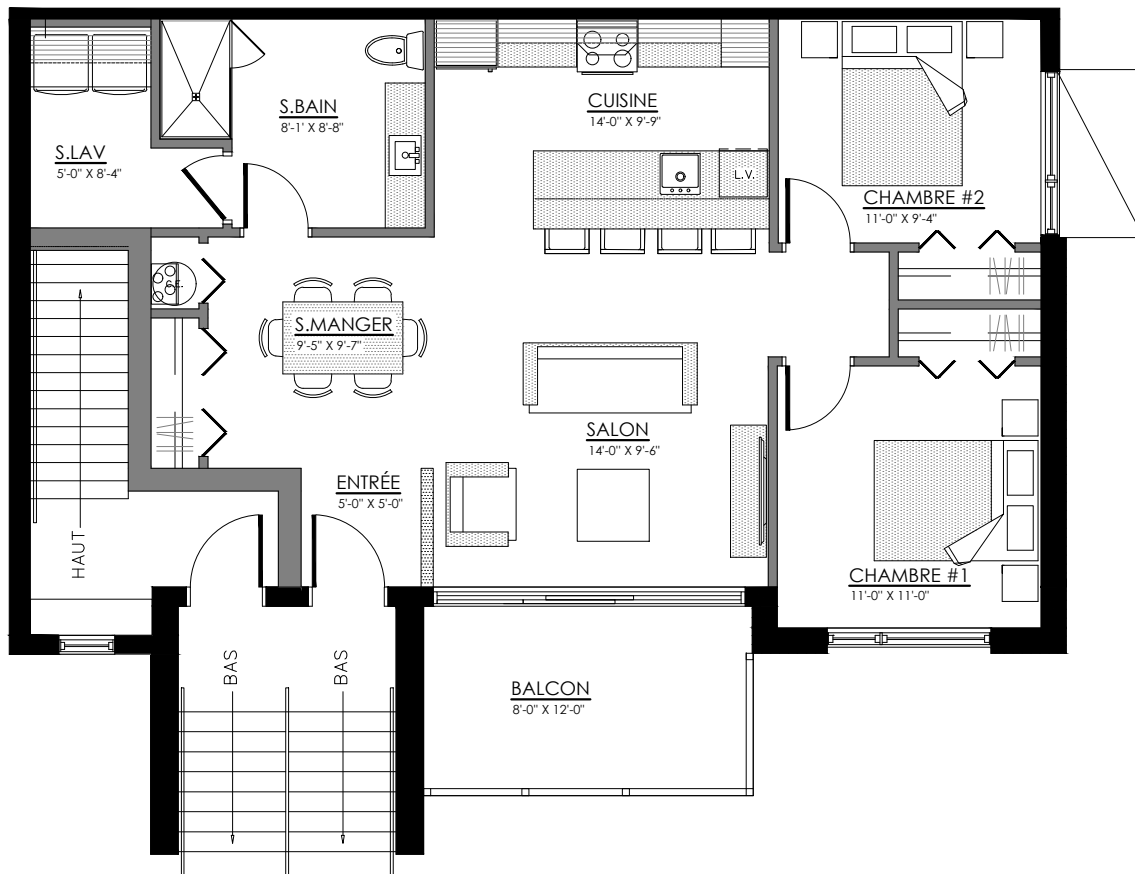

# 3 1/2 - LOGEMENT NIV. 2 (ARRIERE)

SUPERFICIE TOTALE: 825 pi<sup>2</sup>

5518 Boul. René-Lévesque, Sherbrooke

NIVEAU 2

# 4 1/2 - LOGEMENT NIV. 2 (AVANT)

SUPERFICIE TOTALE: 990 pi<sup>2</sup>

5528 Boul. René-Lévesque, Sherbrooke

NIVEAU 2