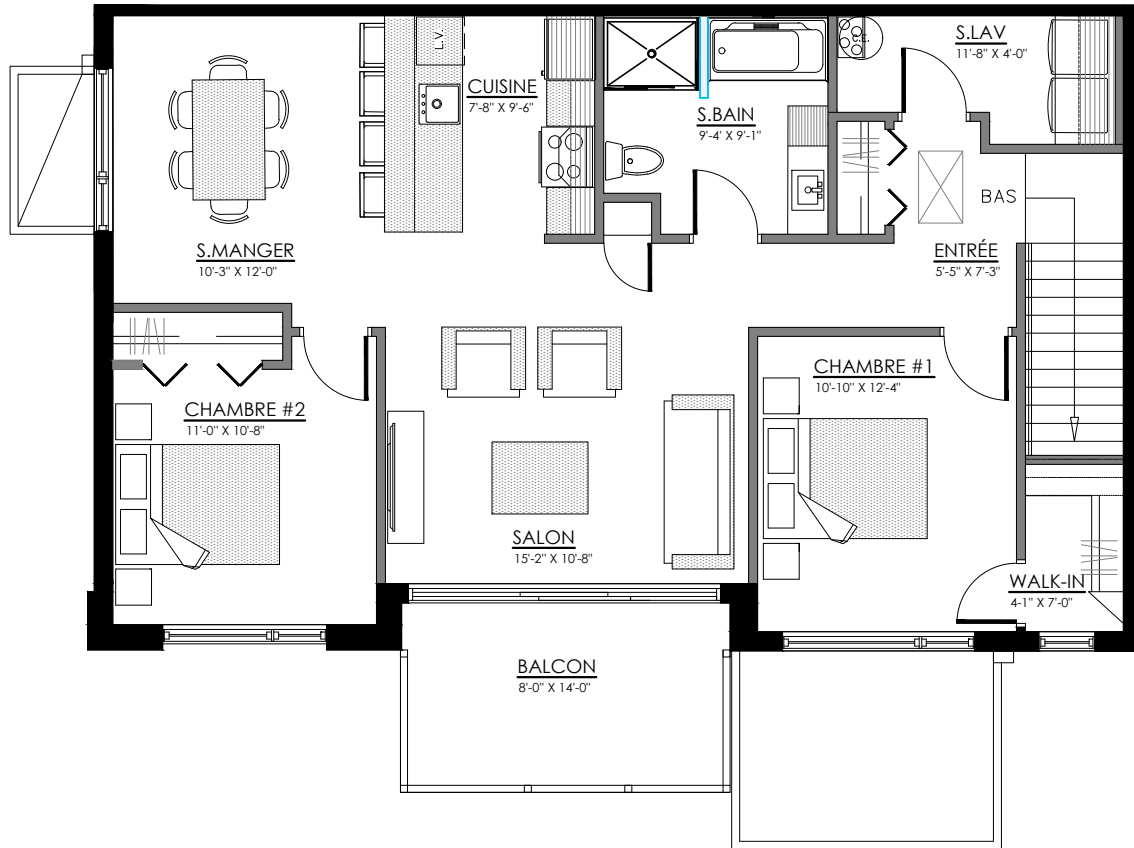

# 3 1/2 - LOGEMENT NIV. 2 (ARRIERE)

SUPERFICIE TOTALE: 825 pi<sup>2</sup>

5530 Boul. René-Lévesque, Sherbrooke

NIVEAU 2

# 4 1/2 - LOGEMENT NIV. 3 (AVANT)

SUPERFICIE TOTALE: 1230 pi<sup>2</sup>

5520 Boul. René-Lévesque, Sherbrooke

NIVEAU 3