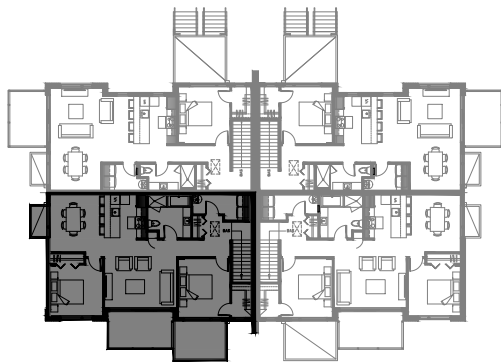

5520 Boul. René-Lévesque, Sherbrooke

NIVEAU 3