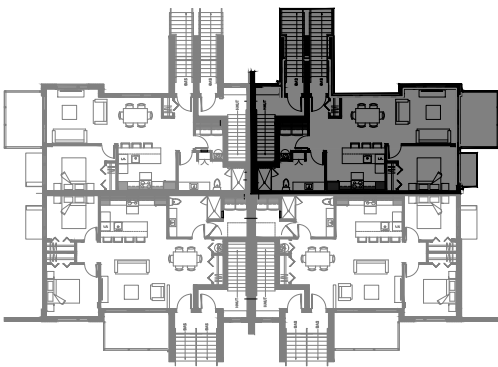

5530 Boul. René-Lévesque, Sherbrooke

NIVEAU 2