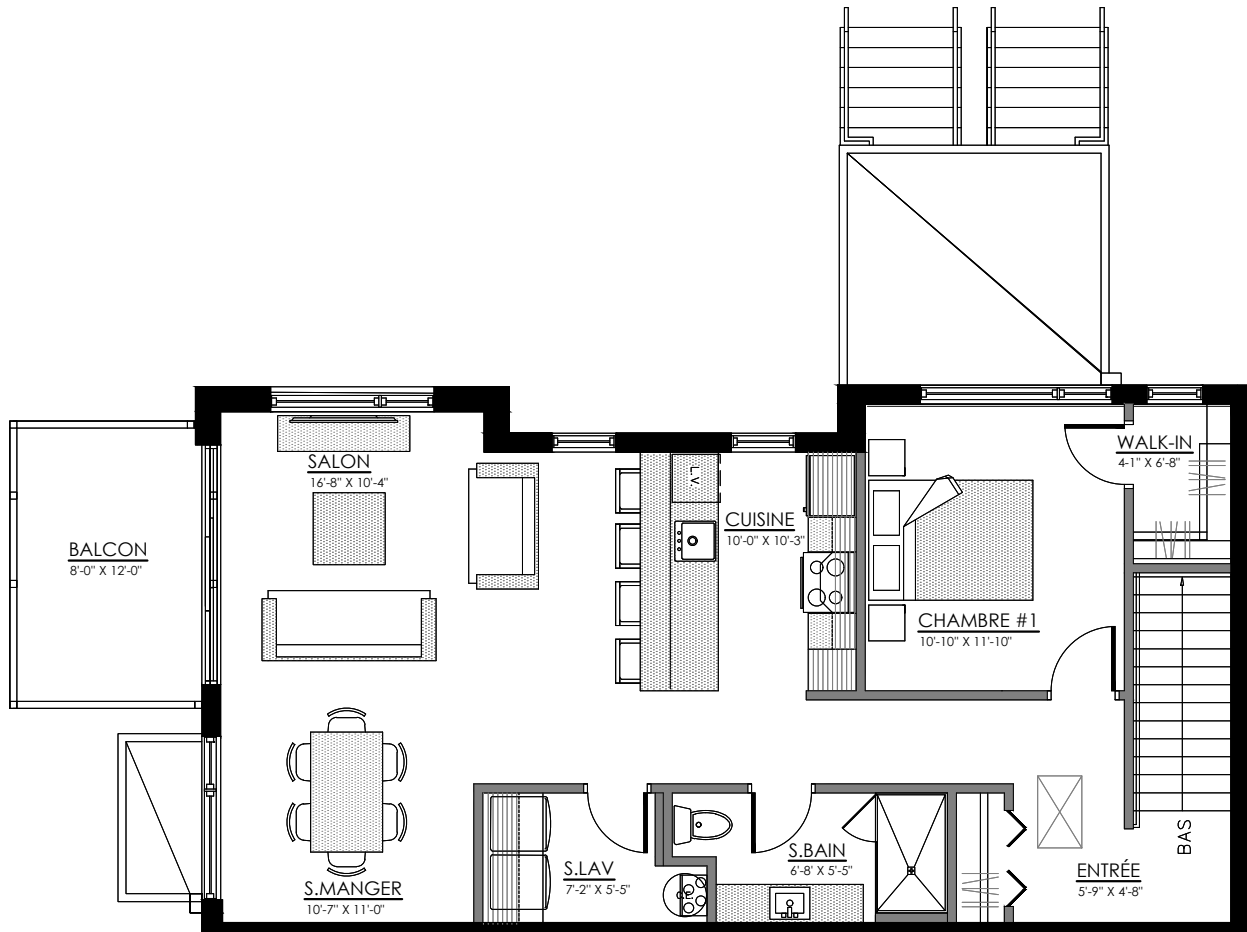

# 4 1/2 - LOGEMENT NIV. 3 (AVANT)

SUPERFICIE TOTALE: 1230 pi<sup>2</sup>

5520 Boul. René-Lévesque, Sherbrooke

NIVEAU 3

# 3 1/2 - LOGEMENT NIV. 3 (ARRIERE)

SUPERFICIE TOTALE: 1060 pi<sup>2</sup>

5522 Boul. René-Lévesque, Sherbrooke

NIVEAU 3