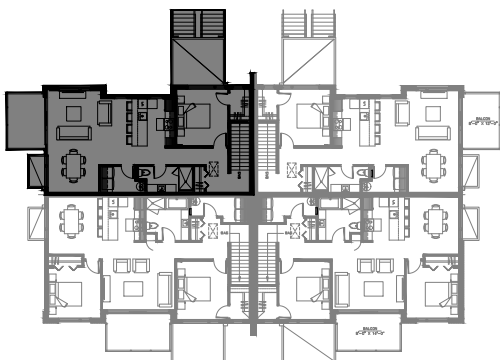

5522 Boul. René-Lévesque, Sherbrooke

NIVEAU 3