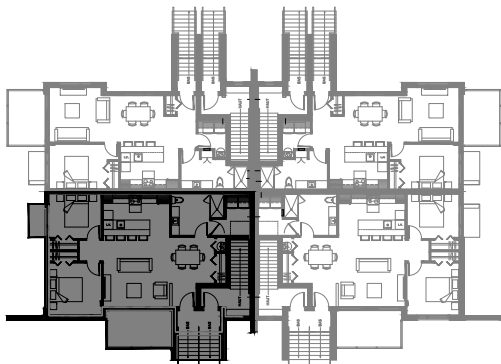

5516 Boul. René-Lévesque, Sherbrooke

NIVEAU 2