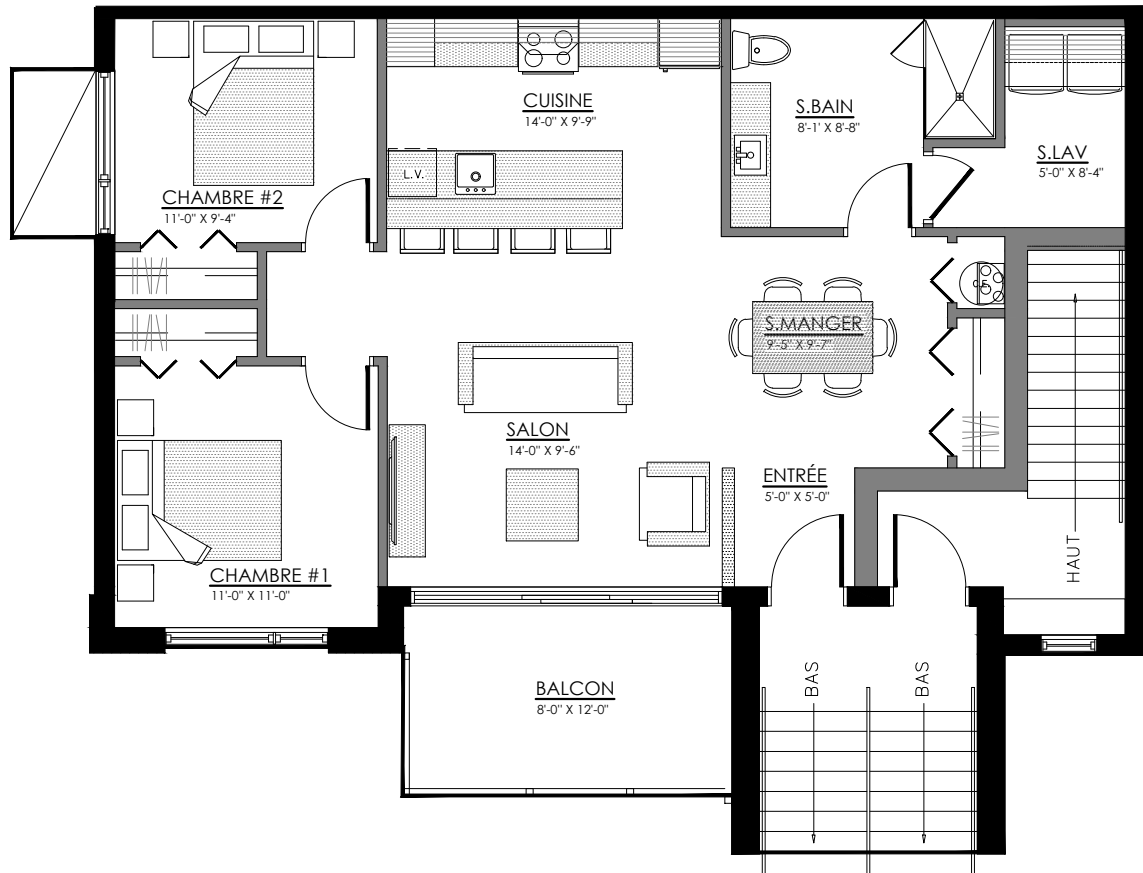

# 4 1/2 - LOGEMENT NIV. 1 (AVANT)

SUPERFICIE TOTALE: 1188 pi<sup>2</sup>

5524 Boul. René-Lévesque, Sherbrooke

NIVEAU 1

# 4 1/2 - LOGEMENT NIV. 1 (ARRIERE)

SUPERFICIE TOTALE: 1036 pi<sup>2</sup>

5526 Boul. René-Lévesque, Sherbrooke

NIVEAU 1

# 4 1/2 - LOGEMENT NIV. 2 (AVANT)

SUPERFICIE TOTALE: 990 pi<sup>2</sup>

5516 Boul. René-Lévesque, Sherbrooke

NIVEAU 2