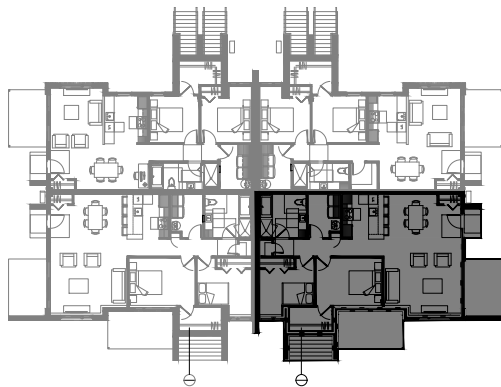

# 4 1/2 - LOGEMENT NIV. 1 (ARRIERE)

SUPERFICIE TOTALE: 1036 pi<sup>2</sup>

5514 Boul. René-Lévesque, Sherbrooke

NIVEAU 1

# 4 1/2 - LOGEMENT NIV. 1 (AVANT)

SUPERFICIE TOTALE: 1188 pi<sup>2</sup>

5524 Boul. René-Lévesque, Sherbrooke

NIVEAU 1