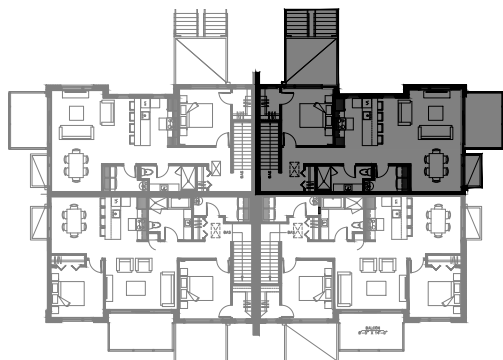

5534 Boul. René-Lévesque, Sherbrooke

NIVEAU 3