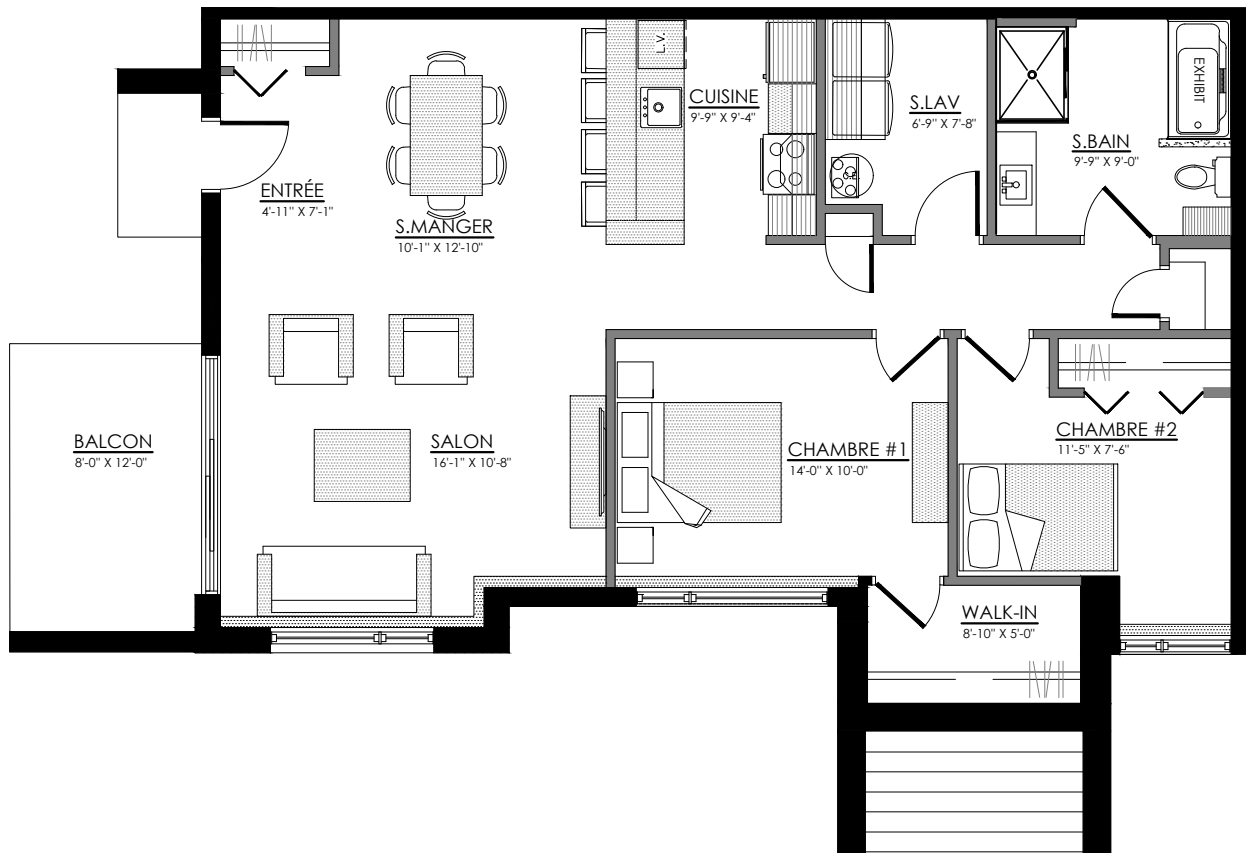

5512 à 5534 Boul. René-Lévesque, Sherbrooke

12 LOGEMENTS (2 x 6 log. Jumelé)

# 4 1/2 - LOGEMENT NIV. 1 (AVANT)

SUPERFICIE TOTALE: 1188 pi<sup>2</sup>

5512 Boul. René-Lévesque, Sherbrooke

NIVEAU 1

# 4 1/2 - LOGEMENT NIV. 1 (ARRIERE)

SUPERFICIE TOTALE: 1036 pi<sup>2</sup>

5514 Boul. René-Lévesque, Sherbrooke

NIVEAU 1