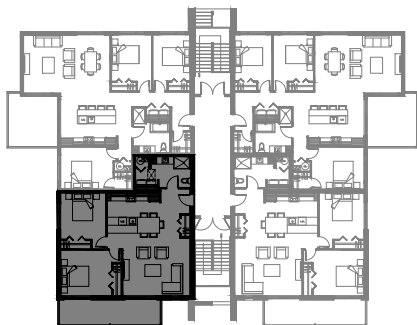

# 3 1/2 - LOGEMENT 101 - 201

SUPERFICIE TOTALE: 735 pi<sup>2</sup>

5003 Boul. René-Lévesque, Sherbrooke

NIVEAU 1

NIVEAU 2

# 4 1/2 - LOGEMENT 301

SUPERFICIE TOTALE: 1055 pi<sup>2</sup>

5003 Boul. René-Lévesque, Sherbrooke

NIVEAU 3