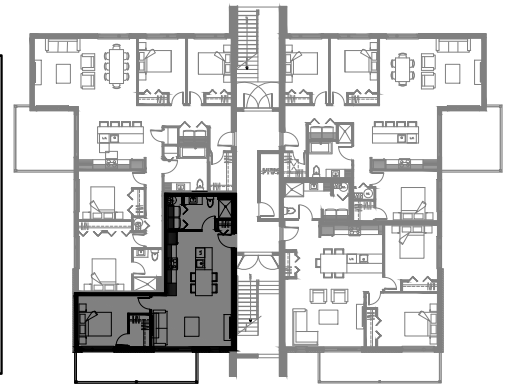

# 3 1/2 - LOGEMENT 101 - 201

SUPERFICIE TOTALE: 735 pi<sup>2</sup>

5003 Boul. René-Lévesque, Sherbrooke

NIVEAU 1

NIVEAU 2

# 4 1/2 - LOGEMENT 301

SUPERFICIE TOTALE: 1055 pi<sup>2</sup>

5003 Boul. René-Lévesque, Sherbrooke

NIVEAU 3

# 6 1/2 - LOGEMENT 103 - 203

SUPERFICIE TOTALE: 1700 pi<sup>2</sup>

5003 Boul. René-Lévesque, Sherbrooke

NIVEAU 1

NIVEAU 2