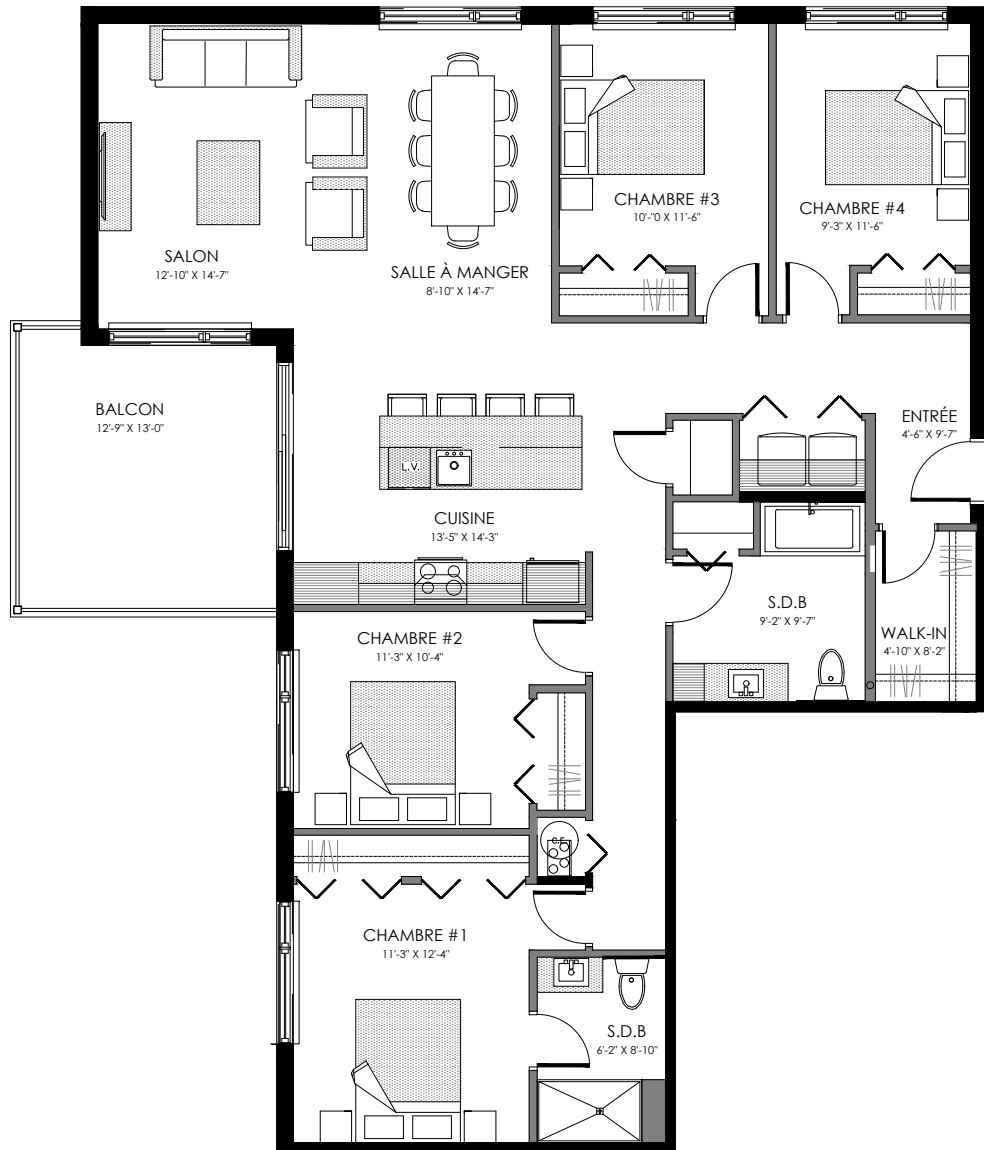

# 3 1/2 - LOGEMENT 101 - 201

SUPERFICIE TOTALE: 735 pi<sup>2</sup>

5003 Boul. René-Lévesque, Sherbrooke

NIVEAU 1

NIVEAU 2

# 4 1/2 - LOGEMENT 301

SUPERFICIE TOTALE: 1055 pi<sup>2</sup>

5003 Boul. René-Lévesque, Sherbrooke

NIVEAU 3

# 6 1/2 - LOGEMENT 103 - 203

SUPERFICIE TOTALE: 1700 pi<sup>2</sup>

5003 Boul. René-Lévesque, Sherbrooke

NIVEAU 1

NIVEAU 2

# 5 1/2 - LOGEMENT 303

SUPERFICIE TOTALE: 1375 pi<sup>2</sup>

5003 Boul. René-Lévesque, Sherbrooke

NIVEAU 3