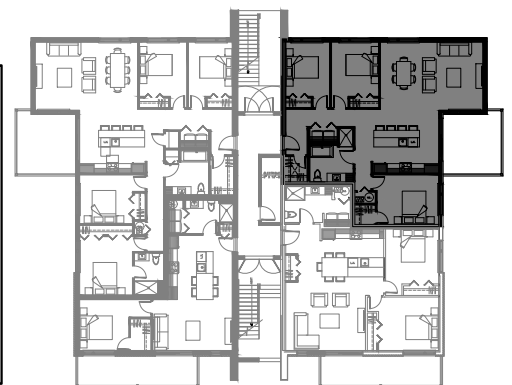

# 5 1/2 - LOGEMENT 104 - 204 - 304

SUPERFICIE TOTALE: 1375 pi<sup>2</sup>

5003 Boul. René-Lévesque, Sherbrooke

NIVEAU 1

NIVEAU 2 - 3