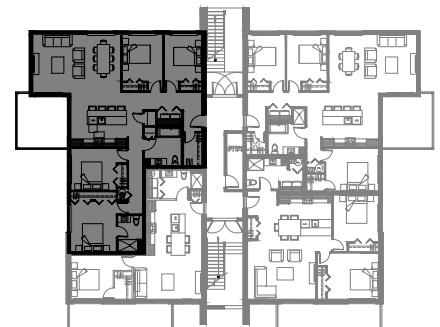

# 6 1/2 - LOGEMENT 103 - 203

SUPERFICIE TOTALE: 1700 pi<sup>2</sup>

5003 Boul. René-Lévesque, Sherbrooke

NIVEAU 1

NIVEAU 2

# 5 1/2 - LOGEMENT 303

SUPERFICIE TOTALE: 1375 pi<sup>2</sup>

5003 Boul. René-Lévesque, Sherbrooke

NIVEAU 3