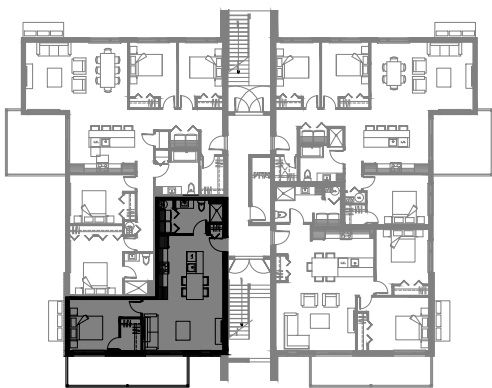

# 3 1/2 - LOGEMENT 101 - 201

SUPERFICIE TOTALE: 735 pi<sup>2</sup>

5003 Boul. René-Lévesque, Sherbrooke

NIVEAU 1

NIVEAU 2

# 4 1/2 - LOGEMENT 301

SUPERFICIE TOTALE: 1055 pi<sup>2</sup>

5003 Boul. René-Lévesque, Sherbrooke

NIVEAU 3