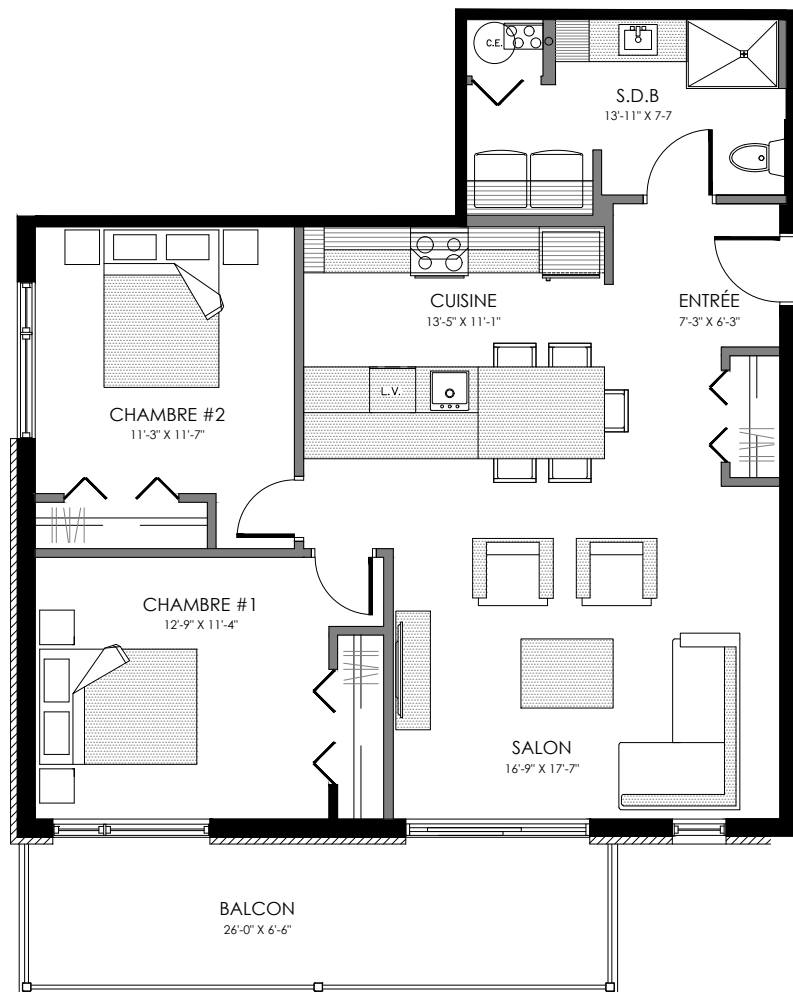

# 3 1/2 - LOGEMENT 101 - 201

SUPERFICIE TOTALE: 735 pi<sup>2</sup>

5003 Boul. René-Lévesque, Sherbrooke

NIVEAU 1

NIVEAU 2

# 4 1/2 - LOGEMENT 301

SUPERFICIE TOTALE: 1055 pi<sup>2</sup>

5003 Boul. René-Lévesque, Sherbrooke

NIVEAU 3

# 6 1/2 - LOGEMENT 103 - 203

SUPERFICIE TOTALE: 1700 pi<sup>2</sup>

5003 Boul. René-Lévesque, Sherbrooke

NIVEAU 1

NIVEAU 2