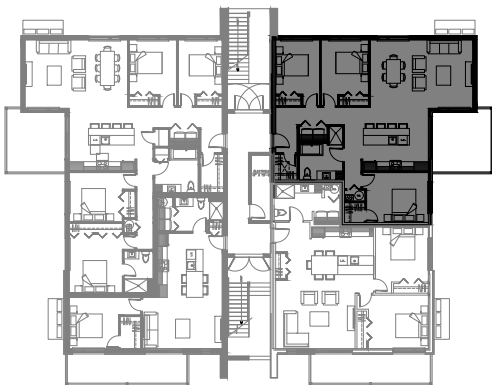

5003 Boul. René-Lévesque, Sherbrooke

NIVEAU 1