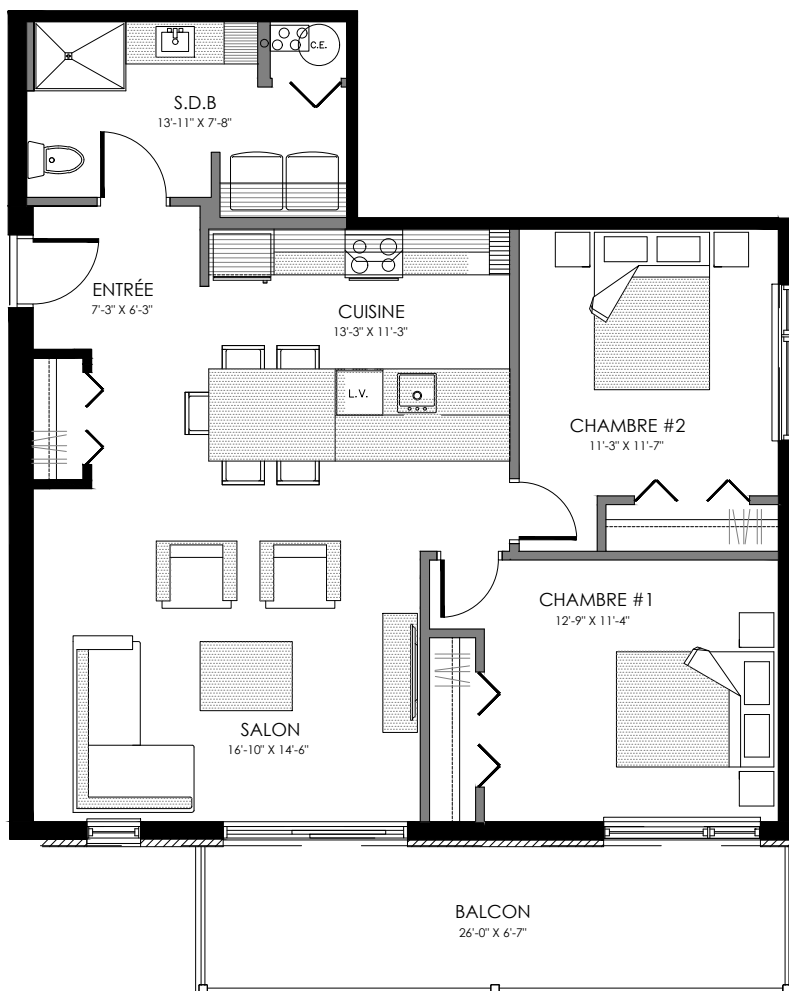

# 6 1/2 - LOGEMENT 103 - 203

SUPERFICIE TOTALE: 1700 pi<sup>2</sup>

5003 Boul. René-Lévesque, Sherbrooke

NIVEAU 1

NIVEAU 2

# 5 1/2 - LOGEMENT 303

SUPERFICIE TOTALE: 1375 pi<sup>2</sup>

5003 Boul. René-Lévesque, Sherbrooke

NIVEAU 3

# 4 1/2 - LOGEMENT 102 - 202 - 302

SUPERFICIE TOTALE: 1055 pi<sup>2</sup>

5003 Boul. René-Lévesque, Sherbrooke

NIVEAU 1

NIVEAU 2 - 3