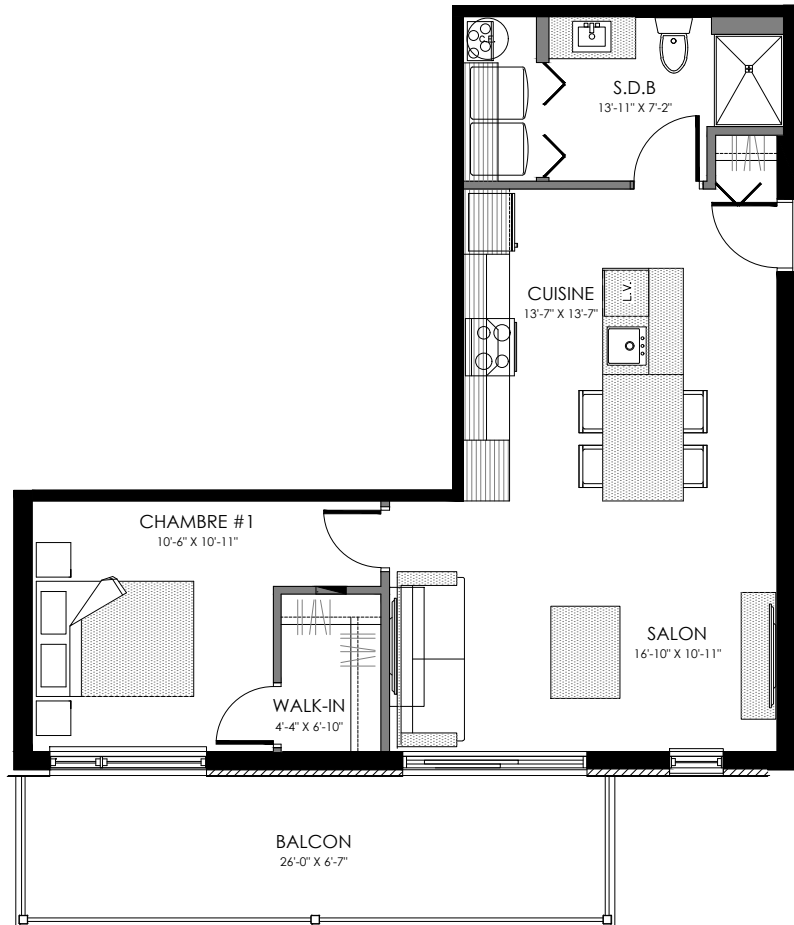

# 3 1/2 - LOGEMENT 101 - 201

SUPERFICIE TOTALE: 735 pi<sup>2</sup>

5003 Boul. René-Lévesque, Sherbrooke

NIVEAU 1

NIVEAU 2

# 4 1/2 - LOGEMENT 301

SUPERFICIE TOTALE: 1055 pi<sup>2</sup>

5003 Boul. René-Lévesque, Sherbrooke

NIVEAU 3

# 6 1/2 - LOGEMENT 103 - 203

SUPERFICIE TOTALE: 1700 pi<sup>2</sup>

5003 Boul. René-Lévesque, Sherbrooke

NIVEAU 1

NIVEAU 2