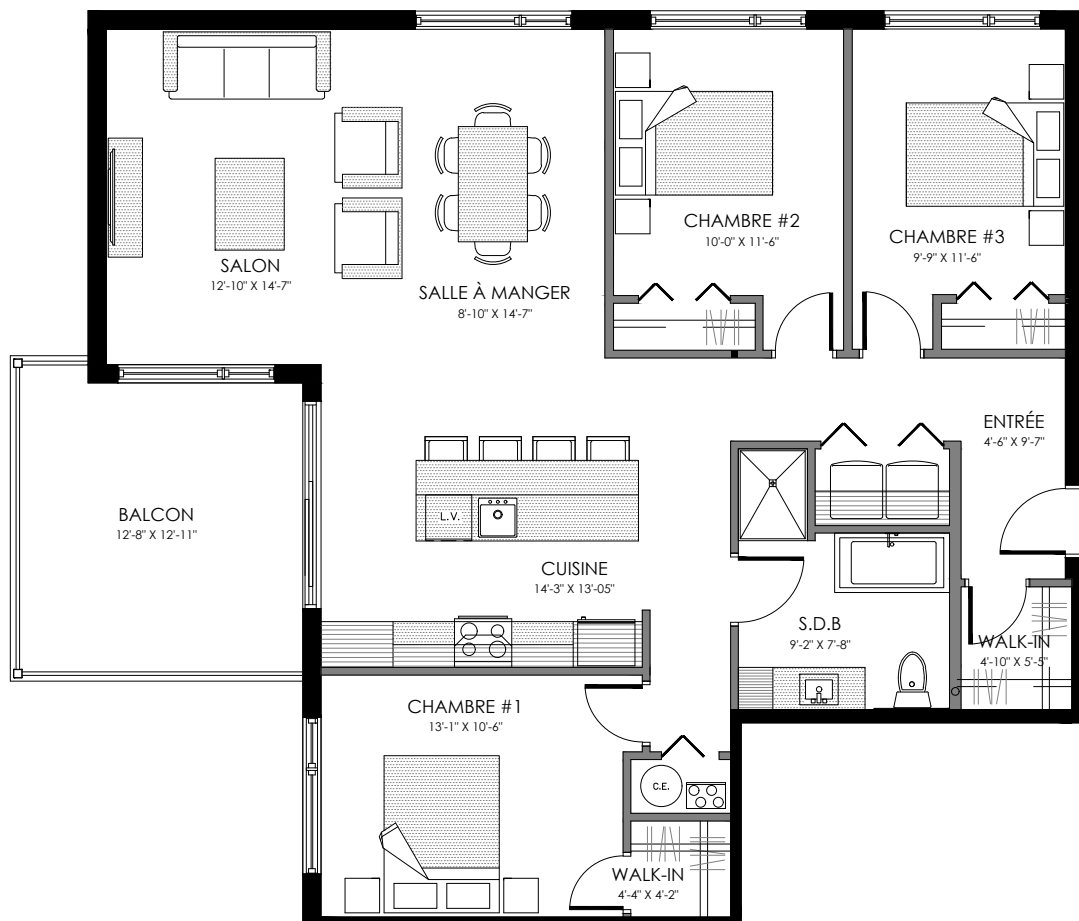

# 6 1/2 - LOGEMENT 103 - 203

SUPERFICIE TOTALE: 1700 pi<sup>2</sup>

5003 Boul. René-Lévesque, Sherbrooke

NIVEAU 1

NIVEAU 2

# 5 1/2 - LOGEMENT 303

SUPERFICIE TOTALE: 1375 pi<sup>2</sup>

5003 Boul. René-Lévesque, Sherbrooke

NIVEAU 3