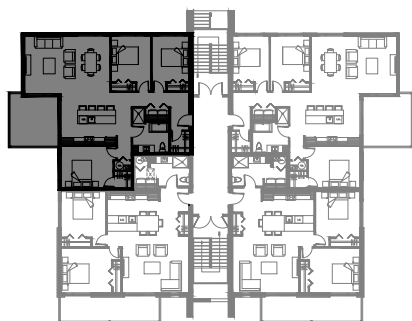

# 6 1/2 - LOGEMENT 103 - 203

SUPERFICIE TOTALE: 1700 pi<sup>2</sup>

5003 Boul. René-Lévesque, Sherbrooke

NIVEAU 1

NIVEAU 2

# 5 1/2 - LOGEMENT 303

SUPERFICIE TOTALE: 1375 pi<sup>2</sup>

5003 Boul. René-Lévesque, Sherbrooke

NIVEAU 3