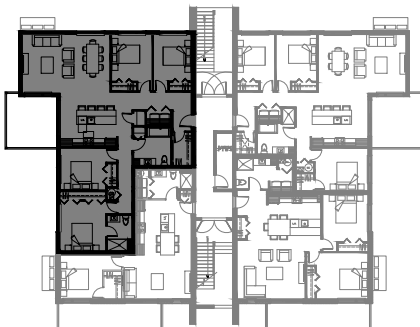

# 3 1/2 - LOGEMENT 101 - 201

SUPERFICIE TOTALE: 735 pi<sup>2</sup>

5003 Boul. René-Lévesque, Sherbrooke

NIVEAU 1

NIVEAU 2

# 4 1/2 - LOGEMENT 301

SUPERFICIE TOTALE: 1055 pi<sup>2</sup>

5003 Boul. René-Lévesque, Sherbrooke

NIVEAU 3

# 6 1/2 - LOGEMENT 103 - 203

SUPERFICIE TOTALE: 1700 pi<sup>2</sup>

5003 Boul. René-Lévesque, Sherbrooke

NIVEAU 1

NIVEAU 2