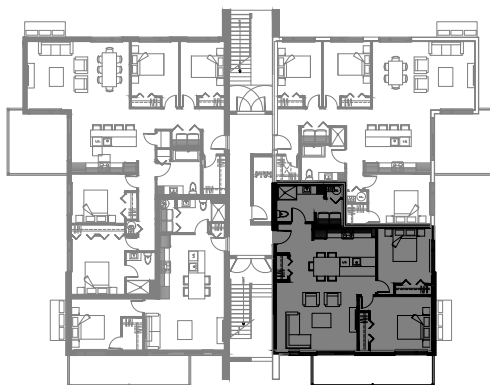

# 5 1/2 - LOGEMENT 303

SUPERFICIE TOTALE: 1375 pi<sup>2</sup>

5003 Boul. René-Lévesque, Sherbrooke

NIVEAU 3

# 4 1/2 - LOGEMENT 102 - 202 - 302

SUPERFICIE TOTALE: 1055 pi<sup>2</sup>

5003 Boul. René-Lévesque, Sherbrooke

NIVEAU 1

NIVEAU 2 - 3