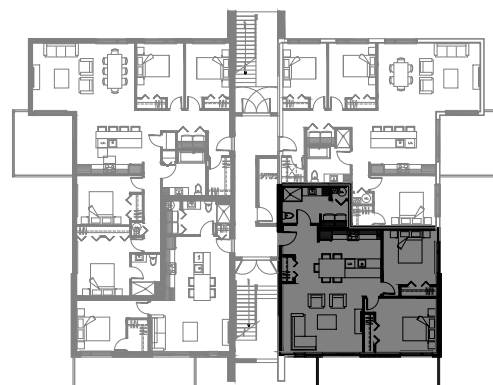

# 4 1/2 - LOGEMENT 102 - 202 - 302

SUPERFICIE TOTALE: 1055 pi<sup>2</sup>

5003 Boul. René-Lévesque, Sherbrooke

NIVEAU 1

NIVEAU 2 - 3

# 5 1/2 - LOGEMENT 104 - 204 - 304

SUPERFICIE TOTALE: 1375 pi<sup>2</sup>

5003 Boul. René-Lévesque, Sherbrooke

NIVEAU 1

NIVEAU 2 - 3