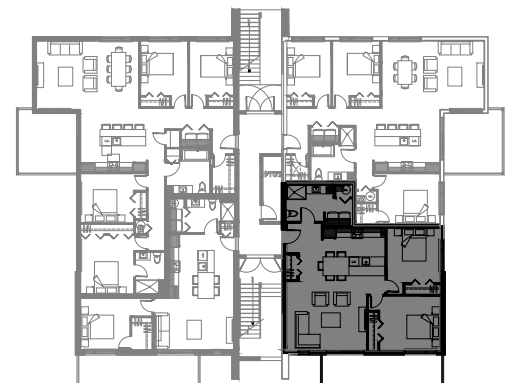

# 4 1/2 - LOGEMENT 102 - 202 - 302

SUPERFICIE TOTALE: 1055 pi<sup>2</sup>

4973 Boul. René-Lévesque, Sherbrooke

NIVEAU 1

NIVEAU 2 - 3