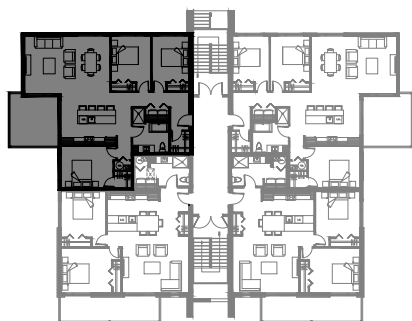

# 6 1/2 - LOGEMENT 103 - 203

SUPERFICIE TOTALE: 1700 pi<sup>2</sup>

4973 Boul. René-Lévesque, Sherbrooke

NIVEAU 1

NIVEAU 2

# 5 1/2 - LOGEMENT 303

SUPERFICIE TOTALE: 1375 pi<sup>2</sup>

4973 Boul. René-Lévesque, Sherbrooke

NIVEAU 3