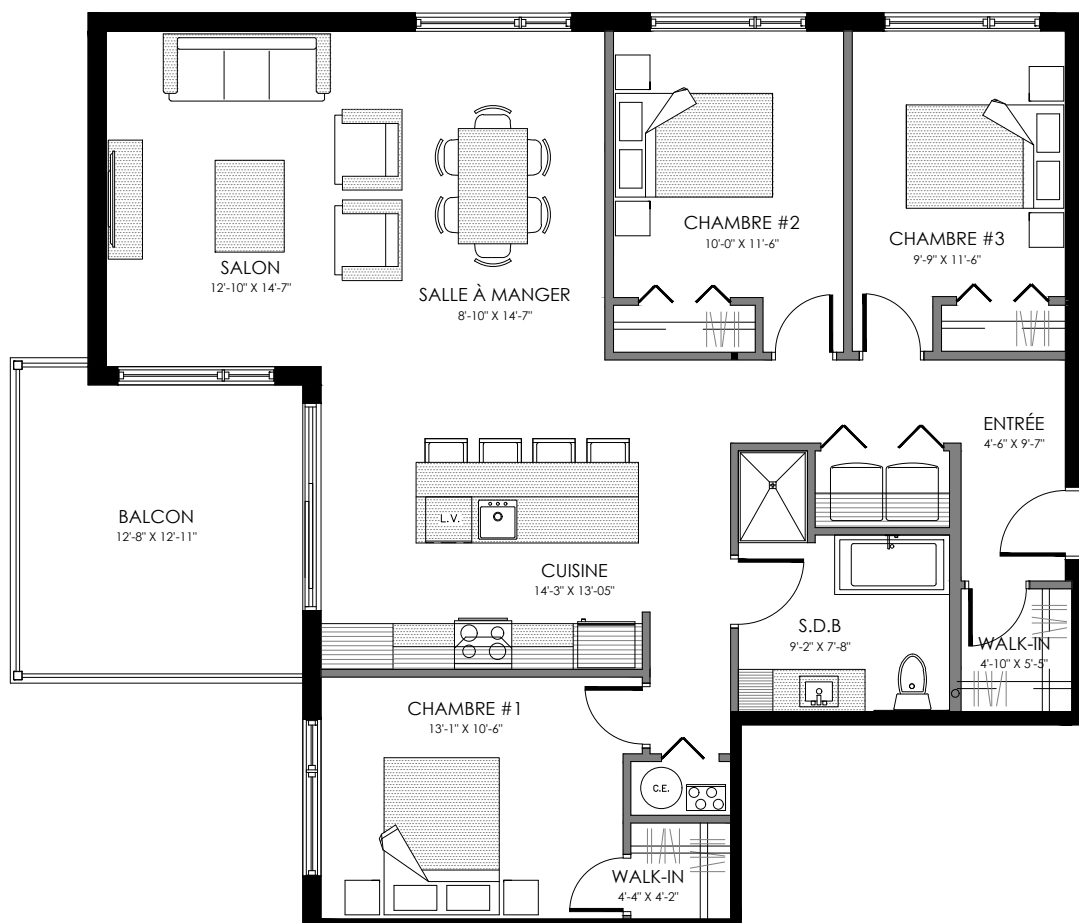

# 6 1/2 - LOGEMENT 103 - 203

SUPERFICIE TOTALE: 1700 pi<sup>2</sup>

4973 Boul. René-Lévesque, Sherbrooke

NIVEAU 1

NIVEAU 2

# 5 1/2 - LOGEMENT 303

SUPERFICIE TOTALE: 1375 pi<sup>2</sup>

4973 Boul. René-Lévesque, Sherbrooke

NIVEAU 3