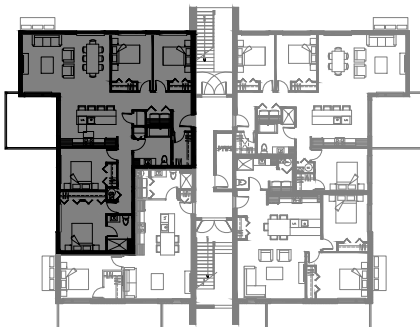

# 3 1/2 - LOGEMENT 101 - 201

SUPERFICIE TOTALE: 735 pi<sup>2</sup>

4973 Boul. René-Lévesque, Sherbrooke

NIVEAU 1

NIVEAU 2

# 4 1/2 - LOGEMENT 301

SUPERFICIE TOTALE: 1055 pi<sup>2</sup>

4973 Boul. René-Lévesque, Sherbrooke

NIVEAU 3

# 6 1/2 - LOGEMENT 103 - 203

SUPERFICIE TOTALE: 1700 pi<sup>2</sup>

4973 Boul. René-Lévesque, Sherbrooke

NIVEAU 1

NIVEAU 2