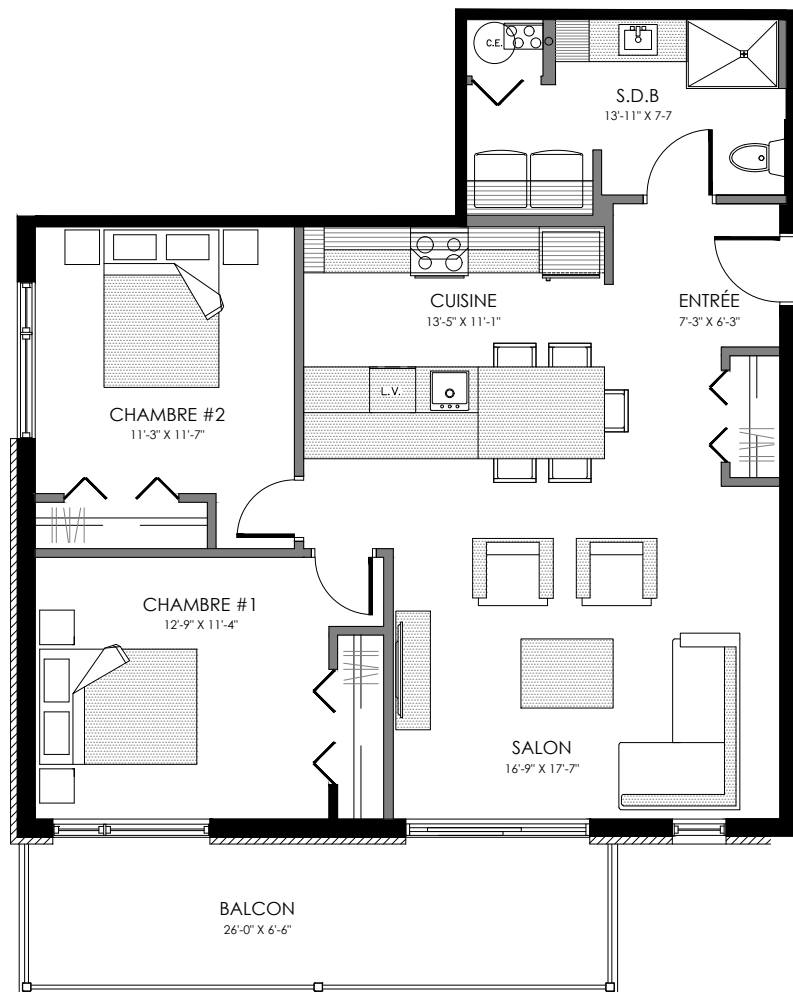

# 3 1/2 - LOGEMENT 101 - 201

SUPERFICIE TOTALE: 735 pi<sup>2</sup>

4973 Boul. René-Lévesque, Sherbrooke

NIVEAU 1

NIVEAU 2

# 4 1/2 - LOGEMENT 301

SUPERFICIE TOTALE: 1055 pi<sup>2</sup>

4973 Boul. René-Lévesque, Sherbrooke

NIVEAU 3

# 6 1/2 - LOGEMENT 103 - 203

SUPERFICIE TOTALE: 1700 pi<sup>2</sup>

4973 Boul. René-Lévesque, Sherbrooke

NIVEAU 1

NIVEAU 2