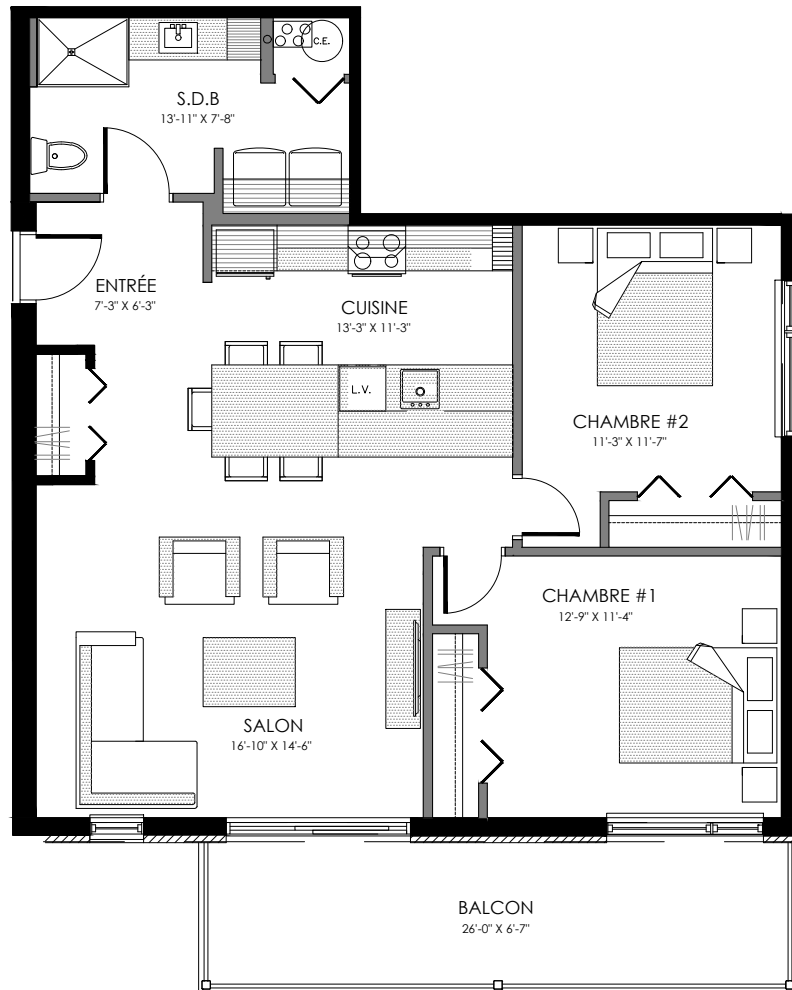

# 6 1/2 - LOGEMENT 103 - 203

SUPERFICIE TOTALE: 1700 pi<sup>2</sup>

4973 Boul. René-Lévesque, Sherbrooke

NIVEAU 1

NIVEAU 2

# 5 1/2 - LOGEMENT 303

SUPERFICIE TOTALE: 1375 pi<sup>2</sup>

4973 Boul. René-Lévesque, Sherbrooke

NIVEAU 3

# 4 1/2 - LOGEMENT 102 - 202 - 302

SUPERFICIE TOTALE: 1055 pi<sup>2</sup>

4973 Boul. René-Lévesque, Sherbrooke

NIVEAU 1

NIVEAU 2 - 3