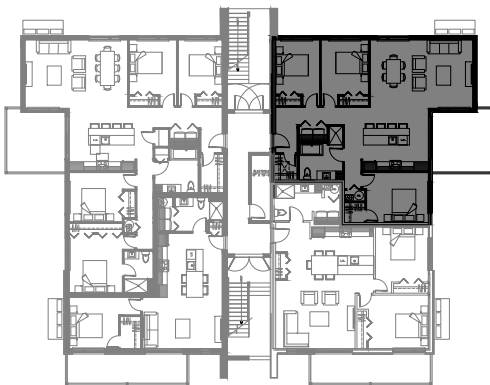

4973 Boul. René-Lévesque, Sherbrooke

NIVEAU 1