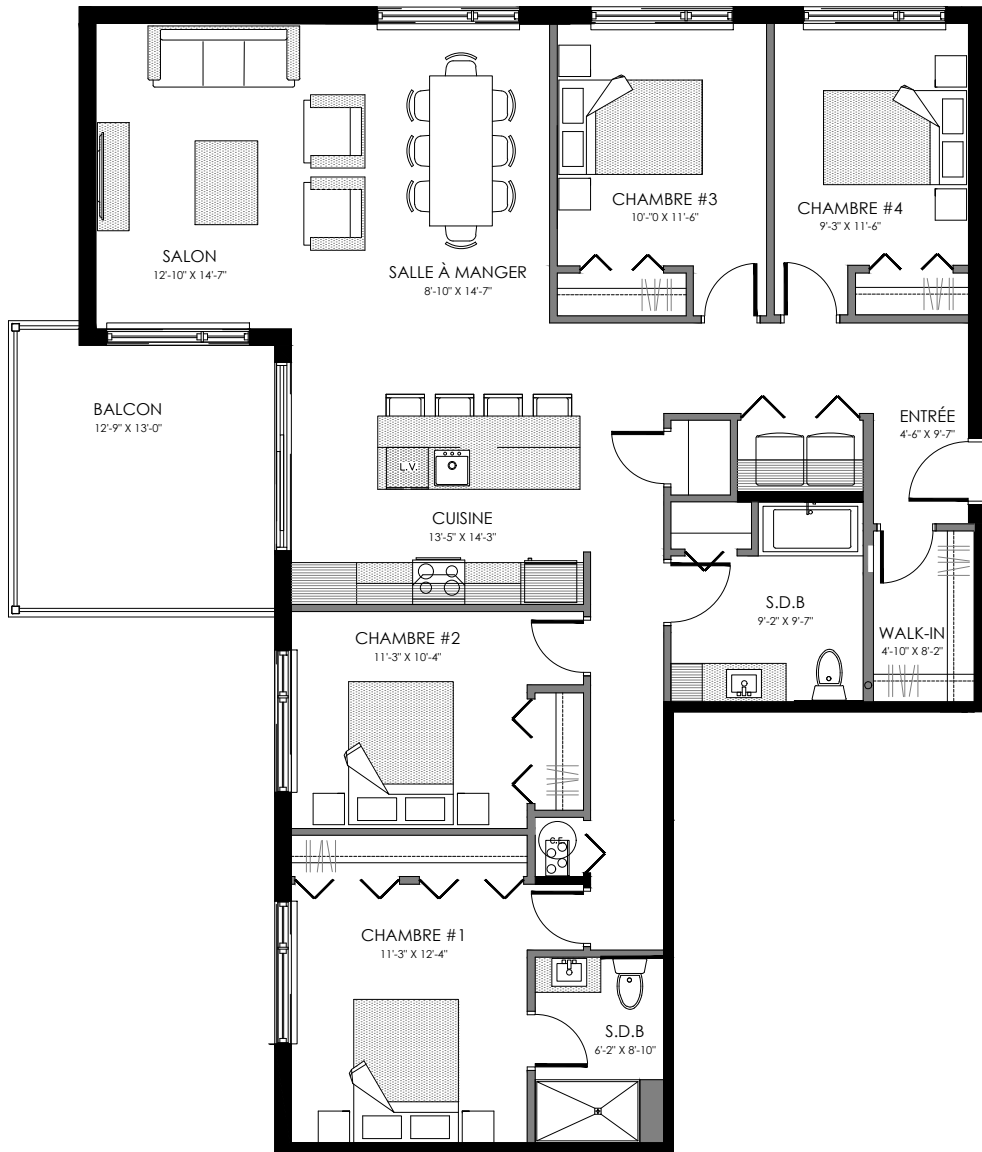

# 3 1/2 - LOGEMENT 101 - 201

SUPERFICIE TOTALE: 735 pi<sup>2</sup>

4973 Boul. René-Lévesque, Sherbrooke

NIVEAU 1

NIVEAU 2

# 4 1/2 - LOGEMENT 301

SUPERFICIE TOTALE: 1055 pi<sup>2</sup>

4973 Boul. René-Lévesque, Sherbrooke

NIVEAU 3

# 6 1/2 - LOGEMENT 103 - 203

SUPERFICIE TOTALE: 1700 pi<sup>2</sup>

4973 Boul. René-Lévesque, Sherbrooke

NIVEAU 1

NIVEAU 2

# 5 1/2 - LOGEMENT 303

SUPERFICIE TOTALE: 1375 pi<sup>2</sup>

4973 Boul. René-Lévesque, Sherbrooke

NIVEAU 3