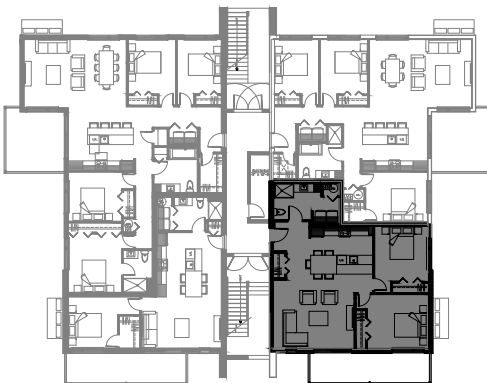

# 5 1/2 - LOGEMENT 303

SUPERFICIE TOTALE: 1375 pi<sup>2</sup>

4973 Boul. René-Lévesque, Sherbrooke

NIVEAU 3

# 4 1/2 - LOGEMENT 102 - 202 - 302

SUPERFICIE TOTALE: 1055 pi<sup>2</sup>

4973 Boul. René-Lévesque, Sherbrooke

NIVEAU 1

NIVEAU 2 - 3