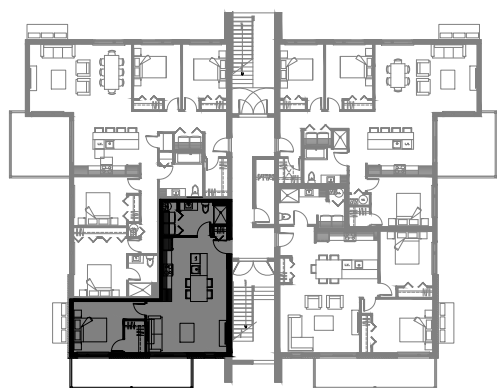

# 3 1/2 - LOGEMENT 101 - 201

SUPERFICIE TOTALE: 735 pi<sup>2</sup>

4973 Boul. René-Lévesque, Sherbrooke

NIVEAU 1

NIVEAU 2

# 4 1/2 - LOGEMENT 301

SUPERFICIE TOTALE: 1055 pi<sup>2</sup>

4973 Boul. René-Lévesque, Sherbrooke

NIVEAU 3