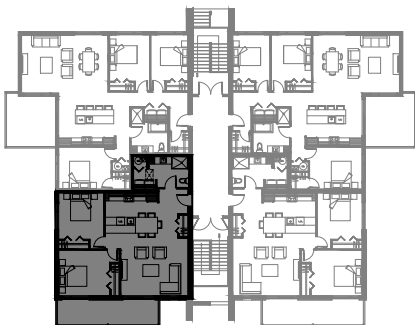

# 3 1/2 - LOGEMENT 101 - 201

SUPERFICIE TOTALE: 735 pi<sup>2</sup>

4973 Boul. René-Lévesque, Sherbrooke

NIVEAU 1

NIVEAU 2

# 4 1/2 - LOGEMENT 301

SUPERFICIE TOTALE: 1055 pi<sup>2</sup>

4973 Boul. René-Lévesque, Sherbrooke

NIVEAU 3