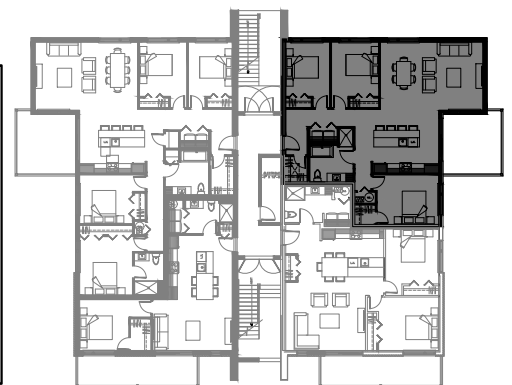

# 5 1/2 - LOGEMENT 104 - 204 - 304

SUPERFICIE TOTALE: 1375 pi<sup>2</sup>

4973 Boul. René-Lévesque, Sherbrooke

NIVEAU 1

NIVEAU 2 - 3