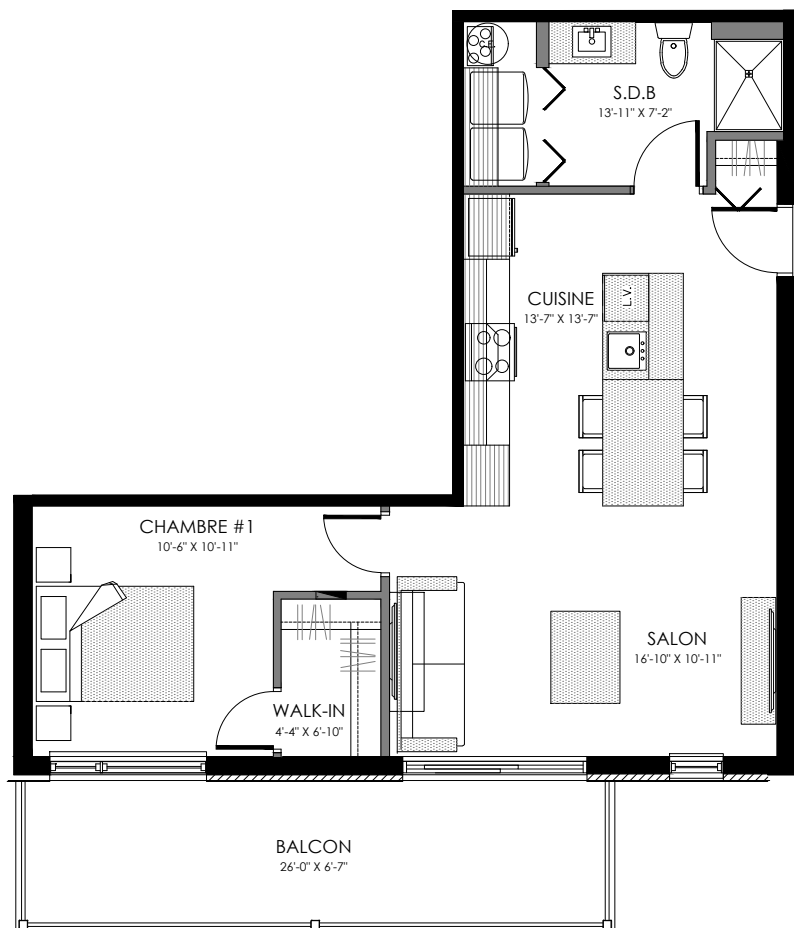

# 3 1/2 - LOGEMENT 101 - 201

SUPERFICIE TOTALE: 735 pi<sup>2</sup>

4973 Boul. René-Lévesque, Sherbrooke

NIVEAU 1

NIVEAU 2

# 4 1/2 - LOGEMENT 301

SUPERFICIE TOTALE: 1055 pi<sup>2</sup>

4973 Boul. René-Lévesque, Sherbrooke

NIVEAU 3