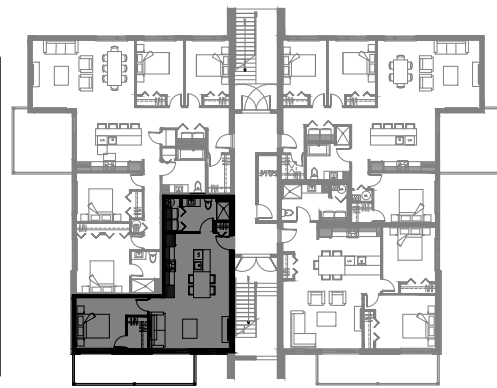

# 3 1/2 - LOGEMENT 101 - 201

SUPERFICIE TOTALE: 735 pi<sup>2</sup>

4973 Boul. René-Lévesque, Sherbrooke

NIVEAU 1

NIVEAU 2

# 4 1/2 - LOGEMENT 301

SUPERFICIE TOTALE: 1055 pi<sup>2</sup>

4973 Boul. René-Lévesque, Sherbrooke

NIVEAU 3