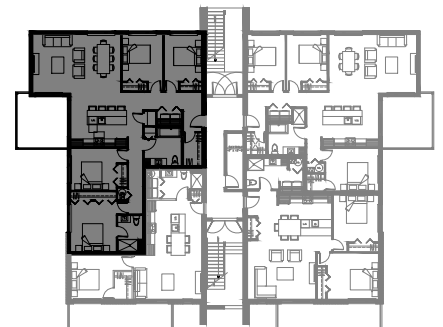

# 6 1/2 - LOGEMENT 103 - 203

SUPERFICIE TOTALE: 1700 pi<sup>2</sup>

4973 Boul. René-Lévesque, Sherbrooke

NIVEAU 1

NIVEAU 2

# 5 1/2 - LOGEMENT 303

SUPERFICIE TOTALE: 1375 pi<sup>2</sup>

4973 Boul. René-Lévesque, Sherbrooke

NIVEAU 3