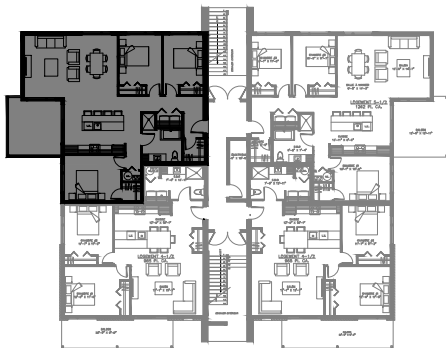

5093 Boul. René-Lévesque, Sherbrooke

12 LOGEMENTS

4 1/2 - LOGEMENT 101 - 201 - 301

SUPERFICIE TOTALE: 1050 pi²

5093 Boul. René-Lévesque, Sherbrooke

NIVEAU 1

NIVEAU 2 - 3

4 1/2 - LOGEMENT 102 - 202 - 302

SUPERFICIE TOTALE: 1050 pi²

5093 Boul. René-Lévesque, Sherbrooke

NIVEAU 1

NIVEAU 2 - 3

5 1/2 - LOGEMENT 103 - 203 - 303

SUPERFICIE TOTALE: 1375 pi²

5093 Boul. René-Lévesque, Sherbrooke

NIVEAU 1

NIVEAU 2 - 3

5 1/2 - LOGEMENT 104 - 204 - 304

SUPERFICIE TOTALE: 1375 pi²

5093 Boul. René-Lévesque, Sherbrooke

NIVEAU 1

NIVEAU 2 - 3