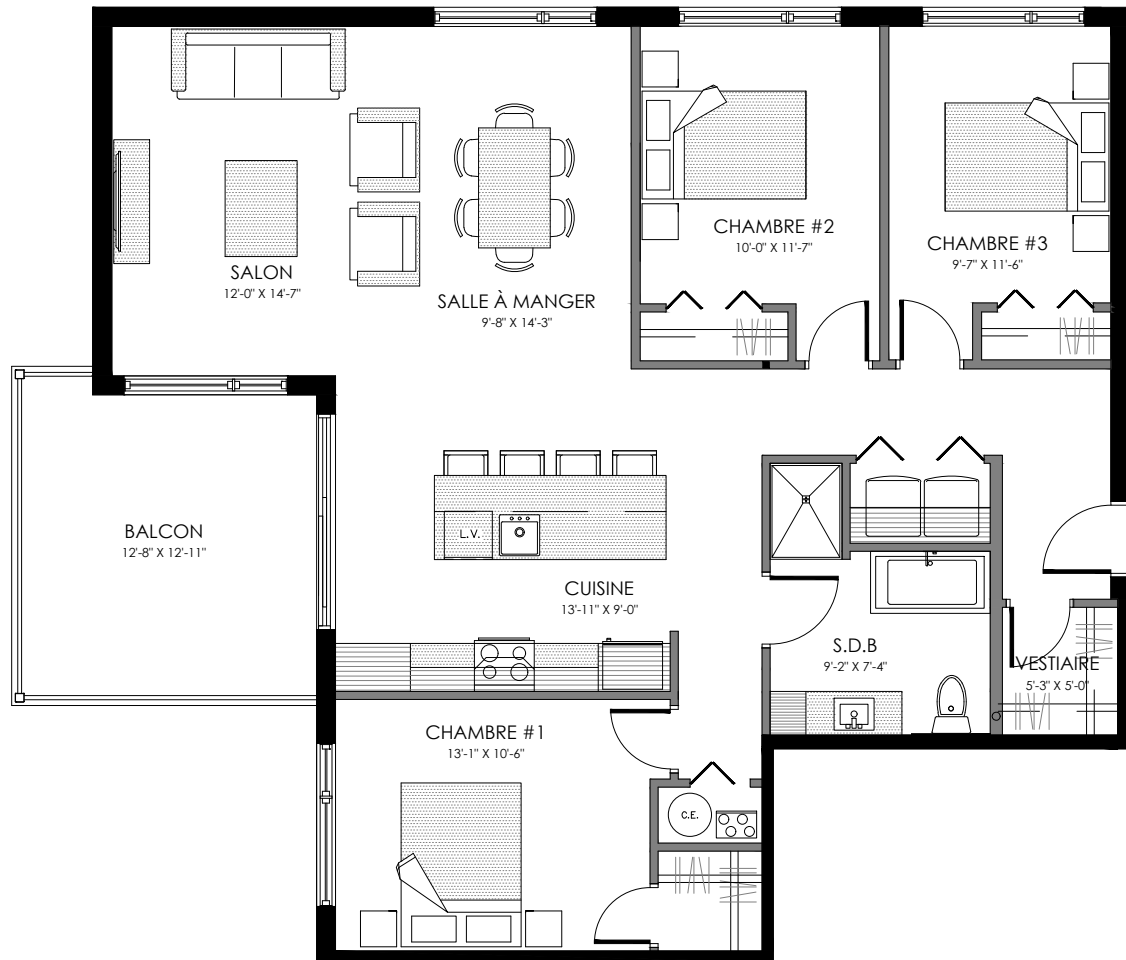

5093 Boul. René-Lévesque, Sherbrooke

12 LOGEMENTS

4 1/2 - LOGEMENT 101 - 201 - 301

SUPERFICIE TOTALE: 1050 pi²

5093 Boul. René-Lévesque, Sherbrooke

NIVEAU 1

NIVEAU 2 - 3

4 1/2 - LOGEMENT 102 - 202 - 302

SUPERFICIE TOTALE: 1050 pi²

5093 Boul. René-Lévesque, Sherbrooke

NIVEAU 1

NIVEAU 2 - 3

5 1/2 - LOGEMENT 103 - 203 - 303

SUPERFICIE TOTALE: 1375 pi²

5093 Boul. René-Lévesque, Sherbrooke

NIVEAU 1

NIVEAU 2 - 3

5 1/2 - LOGEMENT 104 - 204 - 304

SUPERFICIE TOTALE: 1375 pi²

5093 Boul. René-Lévesque, Sherbrooke

NIVEAU 1

NIVEAU 2 - 3