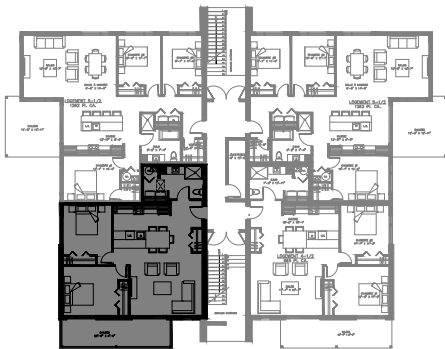

5093 Boul. René-Lévesque, Sherbrooke

12 LOGEMENTS

4 1/2 - LOGEMENT 101 - 201 - 301

SUPERFICIE TOTALE: 1050 pi²

5093 Boul. René-Lévesque, Sherbrooke

NIVEAU 1

NIVEAU 2 - 3

4 1/2 - LOGEMENT 102 - 202 - 302

SUPERFICIE TOTALE: 1050 pi²

5093 Boul. René-Lévesque, Sherbrooke

NIVEAU 1

NIVEAU 2 - 3

5 1/2 - LOGEMENT 103 - 203 - 303

SUPERFICIE TOTALE: 1375 pi²

5093 Boul. René-Lévesque, Sherbrooke

NIVEAU 1

NIVEAU 2 - 3

5 1/2 - LOGEMENT 104 - 204 - 304

SUPERFICIE TOTALE: 1375 pi²

5093 Boul. René-Lévesque, Sherbrooke

NIVEAU 1

NIVEAU 2 - 3