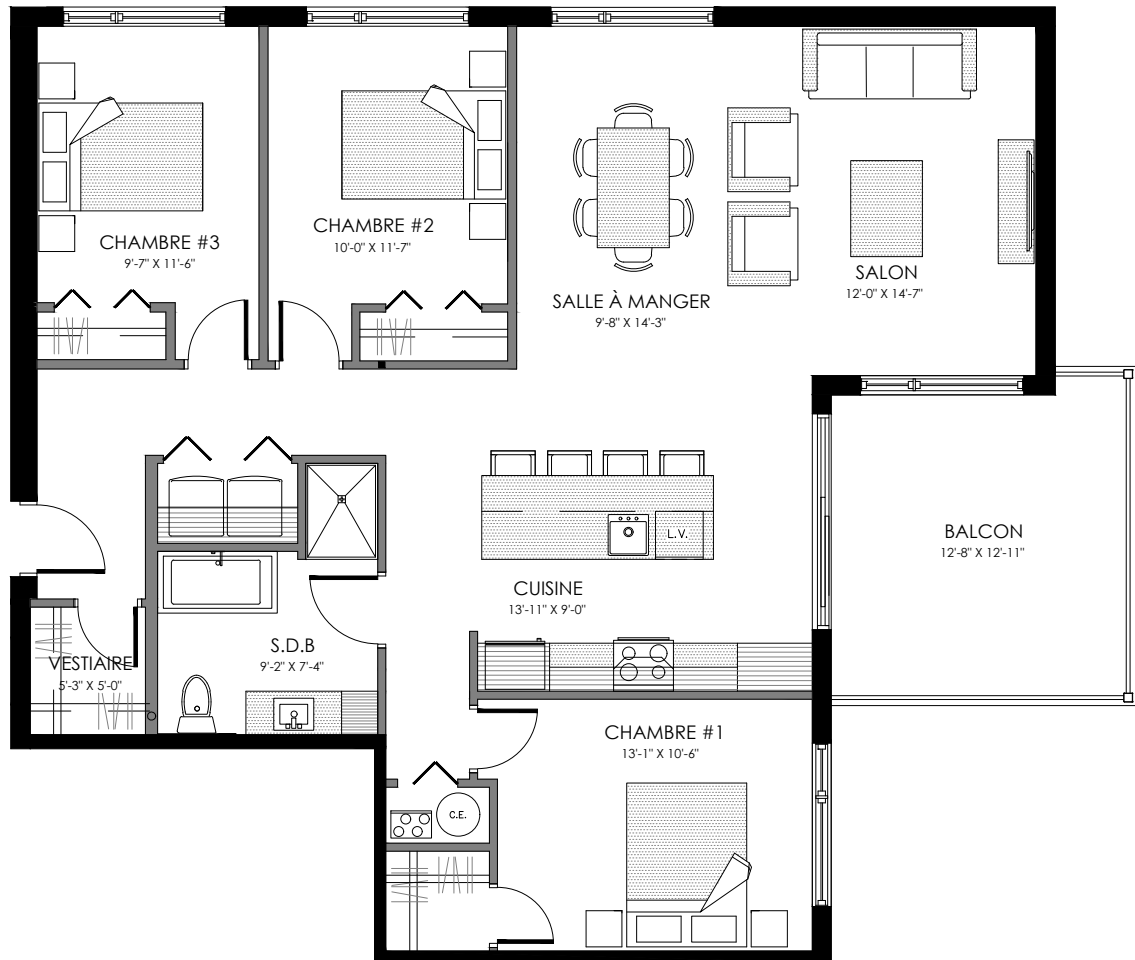

5093 Boul. René-Lévesque, Sherbrooke

12 LOGEMENTS

4 1/2 - LOGEMENT 101 - 201 - 301

SUPERFICIE TOTALE: 1050 pi²

5093 Boul. René-Lévesque, Sherbrooke

NIVEAU 1

NIVEAU 2 - 3

4 1/2 - LOGEMENT 102 - 202 - 302

SUPERFICIE TOTALE: 1050 pi²

5093 Boul. René-Lévesque, Sherbrooke

NIVEAU 1

NIVEAU 2 - 3

5 1/2 - LOGEMENT 103 - 203 - 303

SUPERFICIE TOTALE: 1375 pi²

5093 Boul. René-Lévesque, Sherbrooke

NIVEAU 1

NIVEAU 2 - 3

5 1/2 - LOGEMENT 104 - 204 - 304

SUPERFICIE TOTALE: 1375 pi²

5093 Boul. René-Lévesque, Sherbrooke

NIVEAU 1

NIVEAU 2 - 3