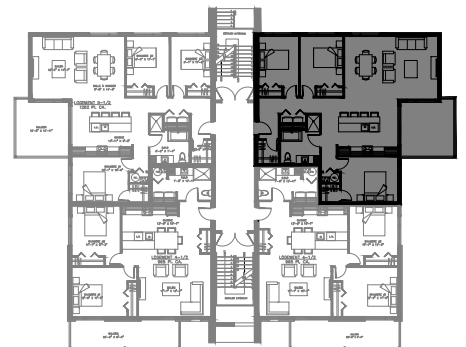

5093 Boul. René-Lévesque, Sherbrooke

12 LOGEMENTS

4 1/2 - LOGEMENT 101 - 201 - 301

SUPERFICIE TOTALE: 1050 pi²

5093 Boul. René-Lévesque, Sherbrooke

NIVEAU 1

NIVEAU 2 - 3

4 1/2 - LOGEMENT 102 - 202 - 302

SUPERFICIE TOTALE: 1050 pi²

5093 Boul. René-Lévesque, Sherbrooke

NIVEAU 1

NIVEAU 2 - 3

5 1/2 - LOGEMENT 103 - 203 - 303

SUPERFICIE TOTALE: 1375 pi²

5093 Boul. René-Lévesque, Sherbrooke

NIVEAU 1

NIVEAU 2 - 3

5 1/2 - LOGEMENT 104 - 204 - 304

SUPERFICIE TOTALE: 1375 pi²

5093 Boul. René-Lévesque, Sherbrooke

NIVEAU 1

NIVEAU 2 - 3