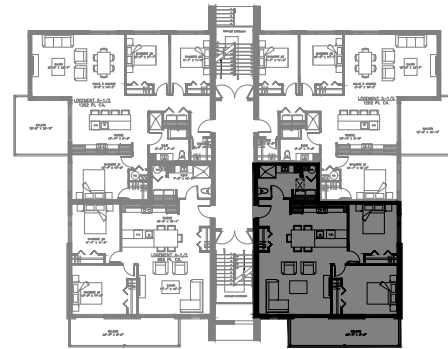

5093 Boul. René-Lévesque, Sherbrooke

12 LOGEMENTS

4 1/2 - LOGEMENT 101 - 201 - 301

SUPERFICIE TOTALE: 1050 pi²

5093 Boul. René-Lévesque, Sherbrooke

NIVEAU 1

NIVEAU 2 - 3

4 1/2 - LOGEMENT 102 - 202 - 302

SUPERFICIE TOTALE: 1050 pi²

5093 Boul. René-Lévesque, Sherbrooke

NIVEAU 1

NIVEAU 2 - 3

5 1/2 - LOGEMENT 103 - 203 - 303

SUPERFICIE TOTALE: 1375 pi²

5093 Boul. René-Lévesque, Sherbrooke

NIVEAU 1

NIVEAU 2 - 3

5 1/2 - LOGEMENT 104 - 204 - 304

SUPERFICIE TOTALE: 1375 pi²

5093 Boul. René-Lévesque, Sherbrooke

NIVEAU 1

NIVEAU 2 - 3