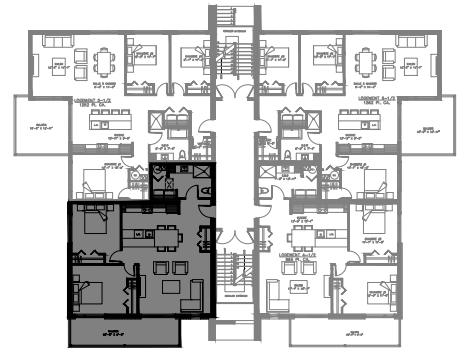

5093 Boul. René-Lévesque, Sherbrooke

12 LOGEMENTS

4 1/2 - LOGEMENT 101 - 201 - 301

SUPERFICIE TOTALE: 1050 pi²

5093 Boul. René-Lévesque, Sherbrooke

NIVEAU 1

NIVEAU 2 - 3

4 1/2 - LOGEMENT 102 - 202 - 302

SUPERFICIE TOTALE: 1050 pi²

5093 Boul. René-Lévesque, Sherbrooke

NIVEAU 1

NIVEAU 2 - 3

5 1/2 - LOGEMENT 103 - 203 - 303

SUPERFICIE TOTALE: 1375 pi²

5093 Boul. René-Lévesque, Sherbrooke

NIVEAU 1

NIVEAU 2 - 3

5 1/2 - LOGEMENT 104 - 204 - 304

SUPERFICIE TOTALE: 1375 pi²

5093 Boul. René-Lévesque, Sherbrooke

NIVEAU 1

NIVEAU 2 - 3