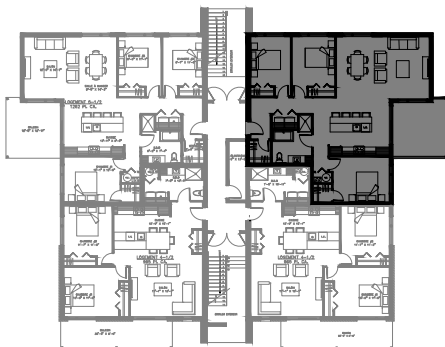

5093 Boul. René-Lévesque, Sherbrooke

12 LOGEMENTS

4 1/2 - LOGEMENT 101 - 201 - 301

SUPERFICIE TOTALE: 1050 pi²

5093 Boul. René-Lévesque, Sherbrooke

NIVEAU 1

NIVEAU 2 - 3

4 1/2 - LOGEMENT 102 - 202 - 302

SUPERFICIE TOTALE: 1050 pi²

5093 Boul. René-Lévesque, Sherbrooke

NIVEAU 1

NIVEAU 2 - 3

5 1/2 - LOGEMENT 103 - 203 - 303

SUPERFICIE TOTALE: 1375 pi²

5093 Boul. René-Lévesque, Sherbrooke

NIVEAU 1

NIVEAU 2 - 3

5 1/2 - LOGEMENT 104 - 204 - 304

SUPERFICIE TOTALE: 1375 pi²

5093 Boul. René-Lévesque, Sherbrooke

NIVEAU 1

NIVEAU 2 - 3