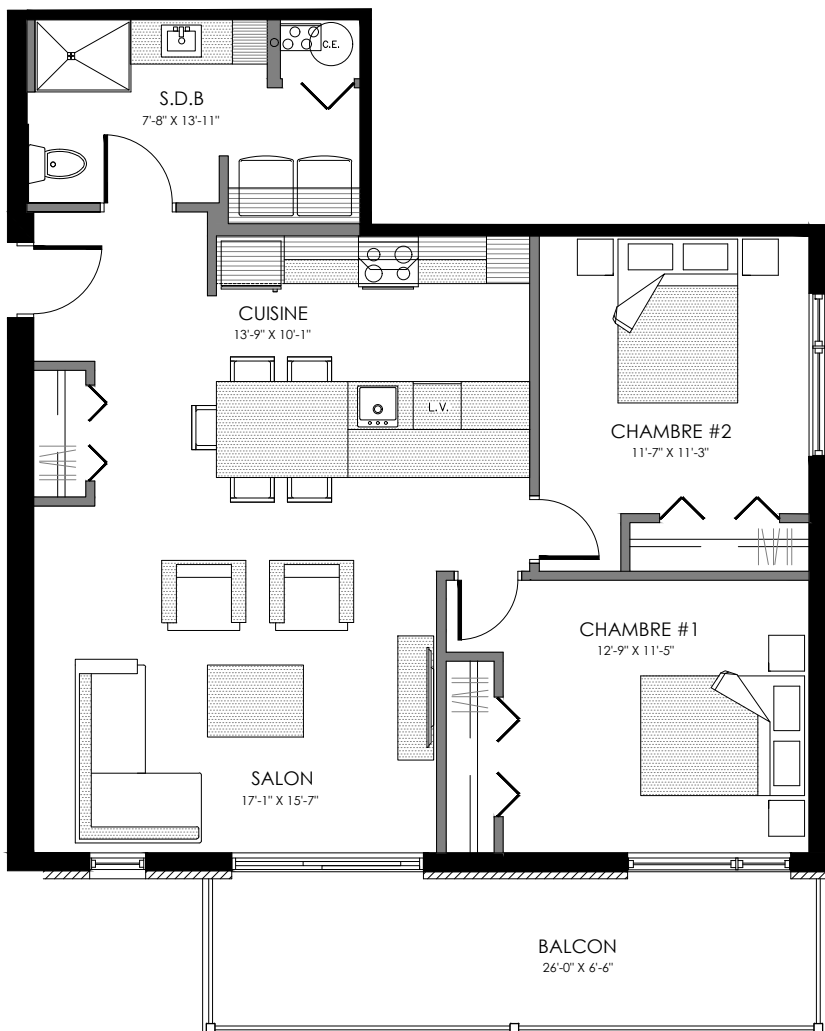

5093 Boul. René-Lévesque, Sherbrooke

12 LOGEMENTS

4 1/2 - LOGEMENT 101 - 201 - 301

SUPERFICIE TOTALE: 1050 pi²

5093 Boul. René-Lévesque, Sherbrooke

NIVEAU 1

NIVEAU 2 - 3

4 1/2 - LOGEMENT 102 - 202 - 302

SUPERFICIE TOTALE: 1050 pi²

5093 Boul. René-Lévesque, Sherbrooke

NIVEAU 1

NIVEAU 2 - 3

5 1/2 - LOGEMENT 103 - 203 - 303

SUPERFICIE TOTALE: 1375 pi²

5093 Boul. René-Lévesque, Sherbrooke

NIVEAU 1

NIVEAU 2 - 3

5 1/2 - LOGEMENT 104 - 204 - 304

SUPERFICIE TOTALE: 1375 pi²

5093 Boul. René-Lévesque, Sherbrooke

NIVEAU 1

NIVEAU 2 - 3