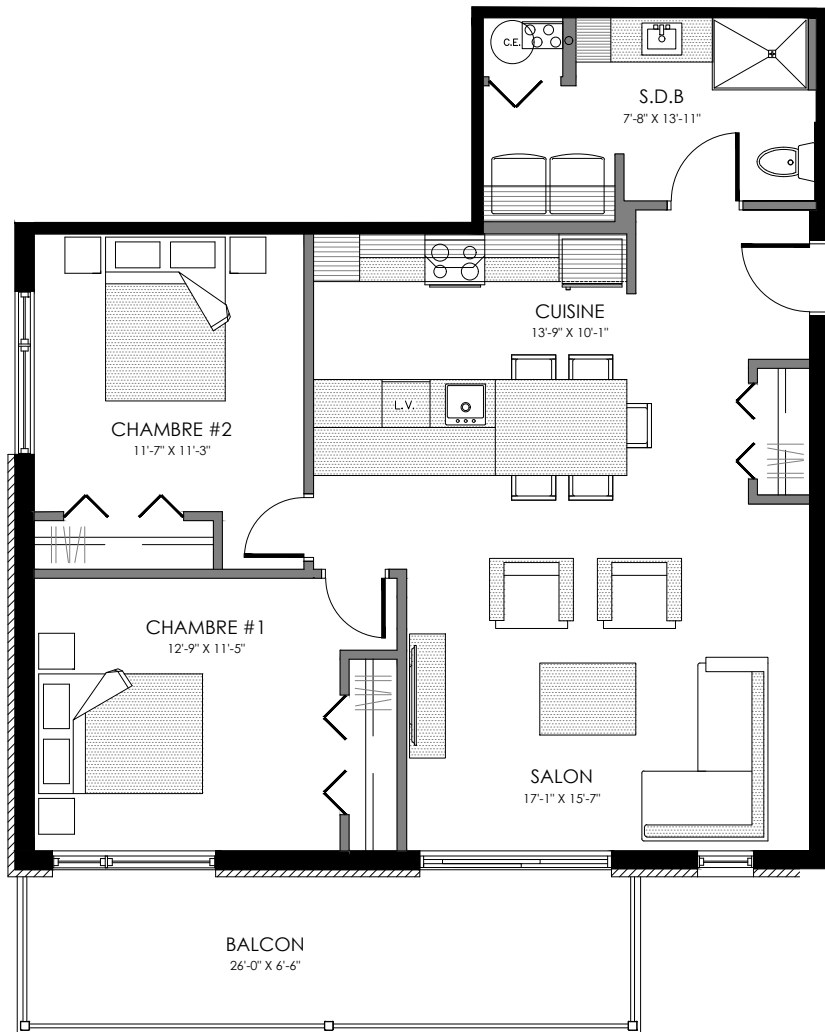

5093 Boul. René-Lévesque, Sherbrooke

12 LOGEMENTS

4 1/2 - LOGEMENT 101 - 201 - 301

SUPERFICIE TOTALE: 1050 pi²

5093 Boul. René-Lévesque, Sherbrooke

NIVEAU 1

NIVEAU 2 - 3

4 1/2 - LOGEMENT 102 - 202 - 302

SUPERFICIE TOTALE: 1050 pi²

5093 Boul. René-Lévesque, Sherbrooke

NIVEAU 1

NIVEAU 2 - 3

5 1/2 - LOGEMENT 103 - 203 - 303

SUPERFICIE TOTALE: 1375 pi²

5093 Boul. René-Lévesque, Sherbrooke

NIVEAU 1

NIVEAU 2 - 3

5 1/2 - LOGEMENT 104 - 204 - 304

SUPERFICIE TOTALE: 1375 pi²

5093 Boul. René-Lévesque, Sherbrooke

NIVEAU 1

NIVEAU 2 - 3