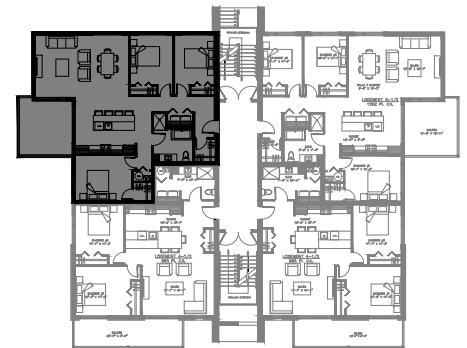

5093 Boul. René-Lévesque, Sherbrooke

12 LOGEMENTS

4 1/2 - LOGEMENT 101 - 201 - 301

SUPERFICIE TOTALE: 1050 pi²

5093 Boul. René-Lévesque, Sherbrooke

NIVEAU 1

NIVEAU 2 - 3

4 1/2 - LOGEMENT 102 - 202 - 302

SUPERFICIE TOTALE: 1050 pi²

5093 Boul. René-Lévesque, Sherbrooke

NIVEAU 1

NIVEAU 2 - 3

5 1/2 - LOGEMENT 103 - 203 - 303

SUPERFICIE TOTALE: 1375 pi²

5093 Boul. René-Lévesque, Sherbrooke

NIVEAU 1

NIVEAU 2 - 3

5 1/2 - LOGEMENT 104 - 204 - 304

SUPERFICIE TOTALE: 1375 pi²

5093 Boul. René-Lévesque, Sherbrooke

NIVEAU 1

NIVEAU 2 - 3