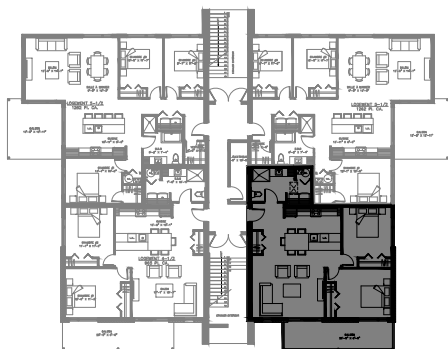

5093 Boul. René-Lévesque, Sherbrooke

12 LOGEMENTS

4 1/2 - LOGEMENT 101 - 201 - 301

SUPERFICIE TOTALE: 1050 pi²

5093 Boul. René-Lévesque, Sherbrooke

NIVEAU 1

NIVEAU 2 - 3

4 1/2 - LOGEMENT 102 - 202 - 302

SUPERFICIE TOTALE: 1050 pi²

5093 Boul. René-Lévesque, Sherbrooke

NIVEAU 1

NIVEAU 2 - 3

5 1/2 - LOGEMENT 103 - 203 - 303

SUPERFICIE TOTALE: 1375 pi²

5093 Boul. René-Lévesque, Sherbrooke

NIVEAU 1

NIVEAU 2 - 3

5 1/2 - LOGEMENT 104 - 204 - 304

SUPERFICIE TOTALE: 1375 pi²

5093 Boul. René-Lévesque, Sherbrooke

NIVEAU 1

NIVEAU 2 - 3