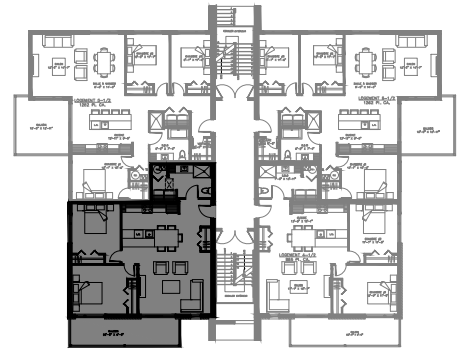

# 4 1/2 - LOGEMENT 101 - 201 - 301

SUPERFICIE TOTALE: 1050 pi<sup>2</sup>

5063 Boul. René-Lévesque, Sherbrooke

NIVEAU 1

NIVEAU 2 - 3

# 4 1/2 - LOGEMENT 102 - 202 - 302

SUPERFICIE TOTALE: 1050 pi<sup>2</sup>

5063 Boul. René-Lévesque, Sherbrooke

NIVEAU 1

NIVEAU 2 - 3

# 5 1/2 - LOGEMENT 103 - 203 - 303

SUPERFICIE TOTALE: 1375 pi<sup>2</sup>

5063 Boul. René-Lévesque, Sherbrooke

NIVEAU 1

NIVEAU 2 - 3