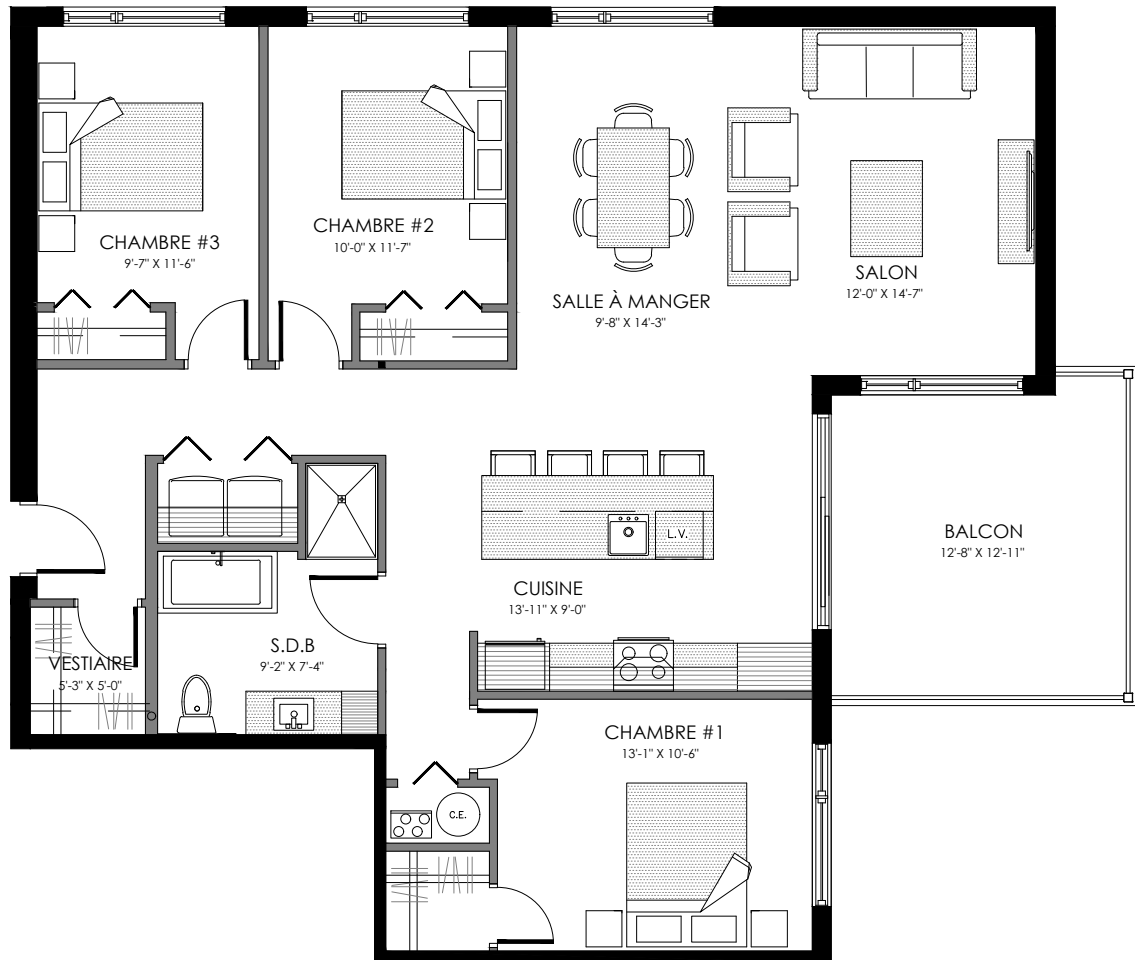

# 4 1/2 - LOGEMENT 102 - 202 - 302

SUPERFICIE TOTALE: 1050 pi<sup>2</sup>

5063 Boul. René-Lévesque, Sherbrooke

NIVEAU 1

NIVEAU 2 - 3

# 5 1/2 - LOGEMENT 103 - 203 - 303

SUPERFICIE TOTALE: 1375 pi<sup>2</sup>

5063 Boul. René-Lévesque, Sherbrooke

NIVEAU 1

NIVEAU 2 - 3

# 5 1/2 - LOGEMENT 104 - 204 - 304

SUPERFICIE TOTALE: 1375 pi<sup>2</sup>

5063 Boul. René-Lévesque, Sherbrooke

NIVEAU 1

NIVEAU 2 - 3