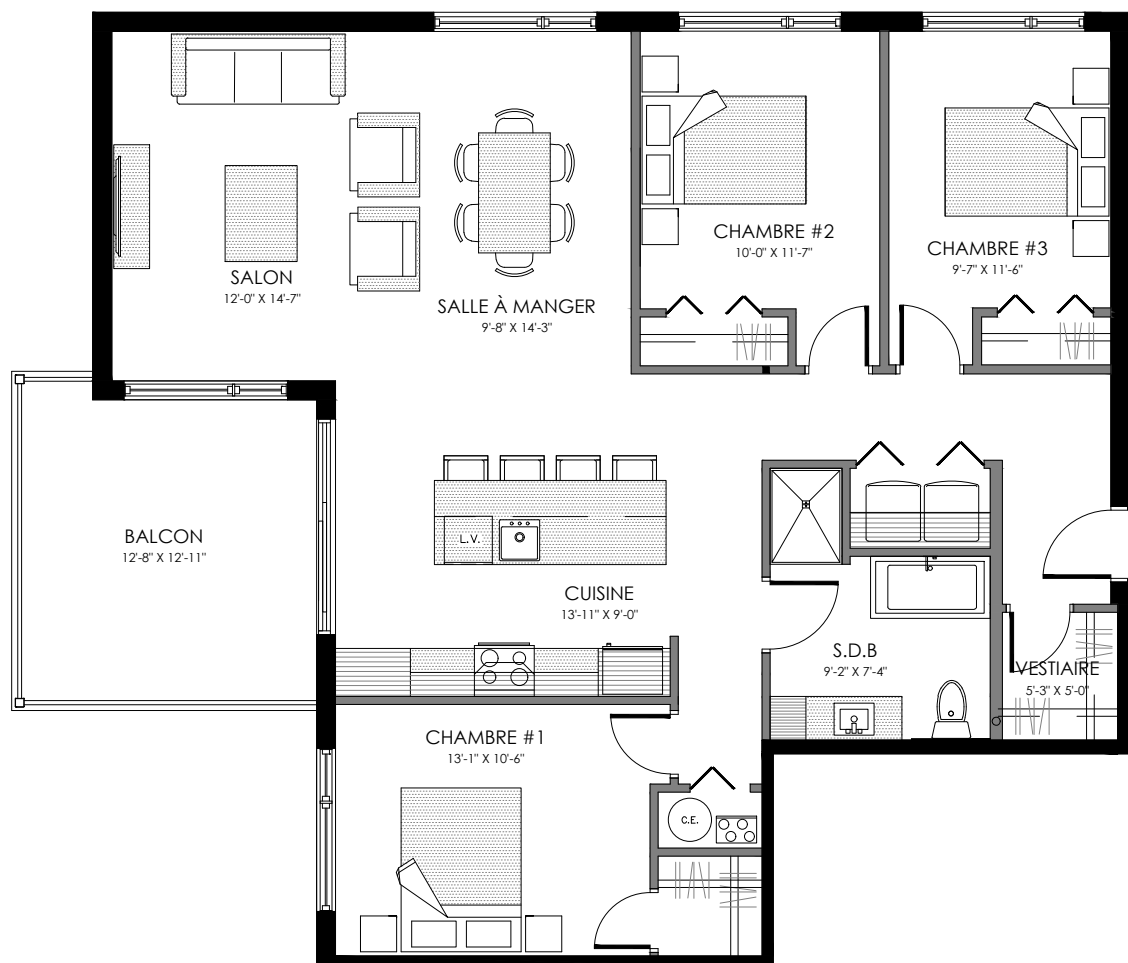

# 4 1/2 - LOGEMENT 101 - 201 - 301

SUPERFICIE TOTALE: 1050 pi<sup>2</sup>

5063 Boul. René-Lévesque, Sherbrooke

NIVEAU 1

NIVEAU 2 - 3

# 4 1/2 - LOGEMENT 102 - 202 - 302

SUPERFICIE TOTALE: 1050 pi<sup>2</sup>

5063 Boul. René-Lévesque, Sherbrooke

NIVEAU 1

NIVEAU 2 - 3

# 5 1/2 - LOGEMENT 103 - 203 - 303

SUPERFICIE TOTALE: 1375 pi<sup>2</sup>

5063 Boul. René-Lévesque, Sherbrooke

NIVEAU 1

NIVEAU 2 - 3

# 5 1/2 - LOGEMENT 104 - 204 - 304

SUPERFICIE TOTALE: 1375 pi<sup>2</sup>

5063 Boul. René-Lévesque, Sherbrooke

NIVEAU 1

NIVEAU 2 - 3