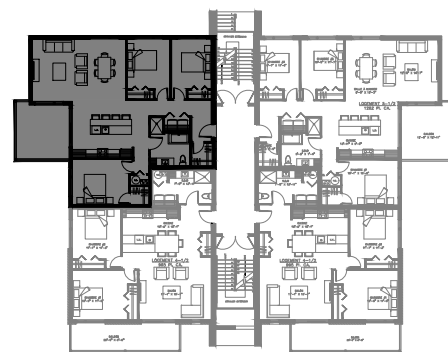

# 5 1/2 - LOGEMENT 103 - 203 - 303

SUPERFICIE TOTALE: 1375 pi<sup>2</sup>

5063 Boul. René-Lévesque, Sherbrooke

NIVEAU 1

NIVEAU 2 - 3

# 5 1/2 - LOGEMENT 104 - 204 - 304

SUPERFICIE TOTALE: 1375 pi<sup>2</sup>

5063 Boul. René-Lévesque, Sherbrooke

NIVEAU 1

NIVEAU 2 - 3