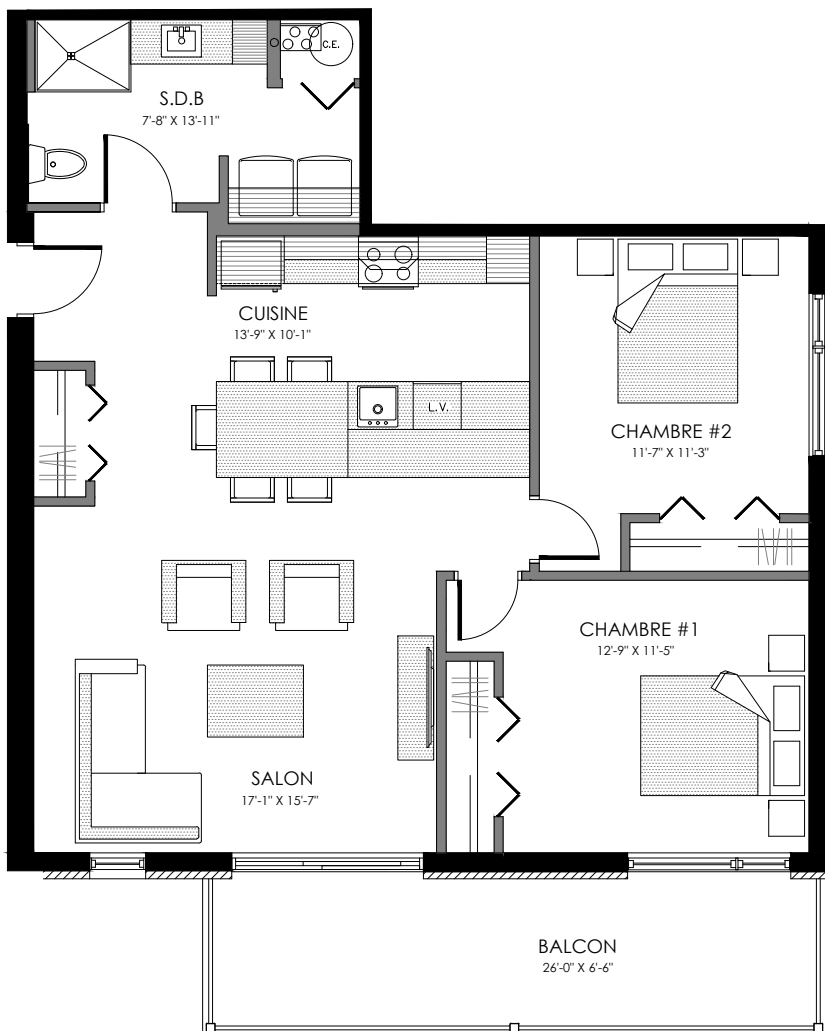

# 4 1/2 - LOGEMENT 101 - 201 - 301

SUPERFICIE TOTALE: 1050 pi<sup>2</sup>

5063 Boul. René-Lévesque, Sherbrooke

NIVEAU 1

NIVEAU 2 - 3

# 4 1/2 - LOGEMENT 102 - 202 - 302

SUPERFICIE TOTALE: 1050 pi<sup>2</sup>

5063 Boul. René-Lévesque, Sherbrooke

NIVEAU 1

NIVEAU 2 - 3

# 5 1/2 - LOGEMENT 103 - 203 - 303

SUPERFICIE TOTALE: 1375 pi<sup>2</sup>

5063 Boul. René-Lévesque, Sherbrooke

NIVEAU 1

NIVEAU 2 - 3