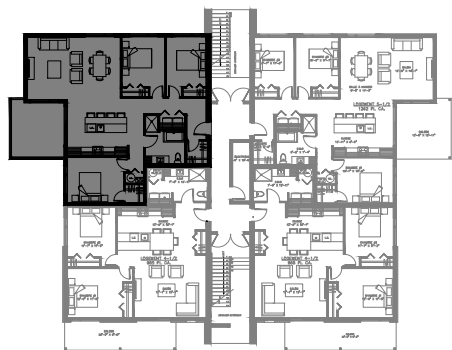

# 4 1/2 - LOGEMENT 101 - 201 - 301

SUPERFICIE TOTALE: 1050 pi<sup>2</sup>

5063 Boul. René-Lévesque, Sherbrooke

NIVEAU 1

NIVEAU 2 - 3

# 4 1/2 - LOGEMENT 102 - 202 - 302

SUPERFICIE TOTALE: 1050 pi<sup>2</sup>

5063 Boul. René-Lévesque, Sherbrooke

NIVEAU 1

NIVEAU 2 - 3

# 5 1/2 - LOGEMENT 103 - 203 - 303

SUPERFICIE TOTALE: 1375 pi<sup>2</sup>

5063 Boul. René-Lévesque, Sherbrooke

NIVEAU 1

NIVEAU 2 - 3