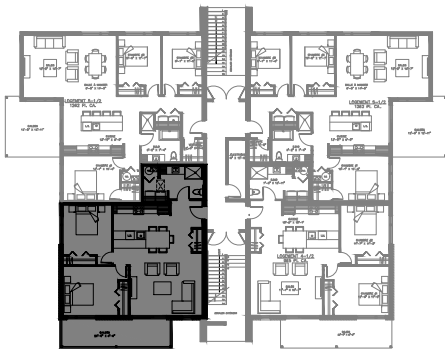

5063 Boul. René-Lévesque, Sherbrooke

12 LOGEMENTS

# 4 1/2 - LOGEMENT 101 - 201 - 301

SUPERFICIE TOTALE: 1050 pi<sup>2</sup>

5063 Boul. René-Lévesque, Sherbrooke

NIVEAU 1

NIVEAU 2 - 3

# 4 1/2 - LOGEMENT 102 - 202 - 302

SUPERFICIE TOTALE: 1050 pi<sup>2</sup>

5063 Boul. René-Lévesque, Sherbrooke

NIVEAU 1

NIVEAU 2 - 3