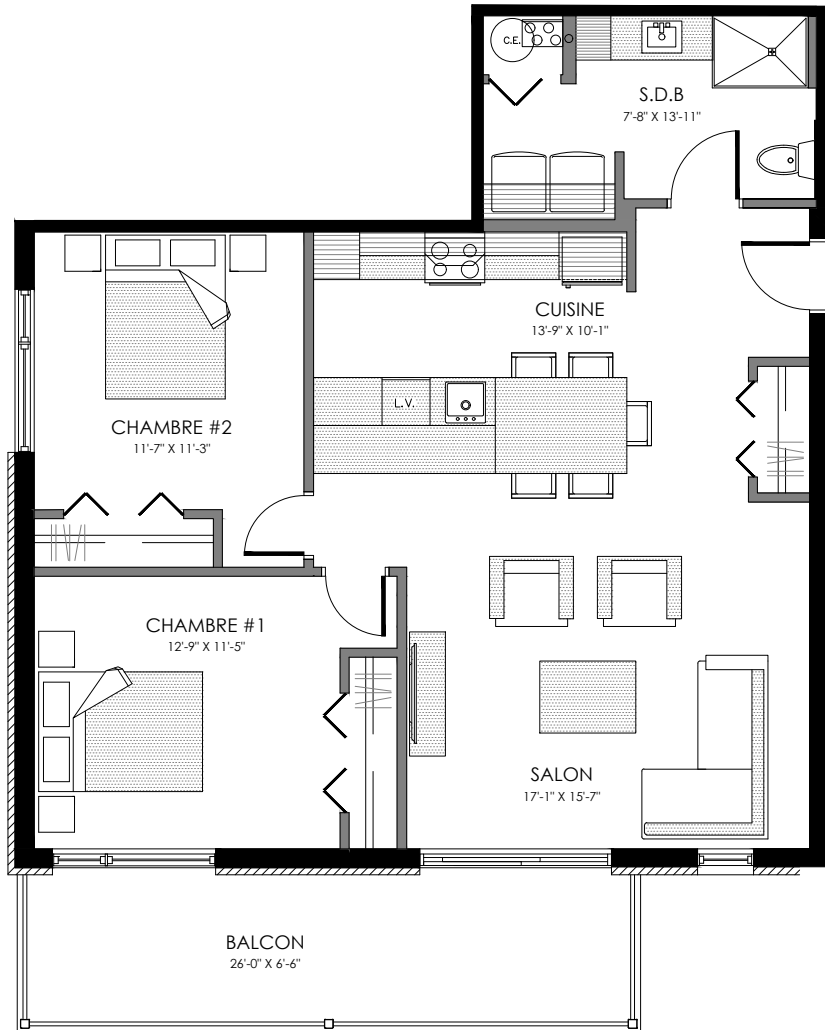

# 4 1/2 - LOGEMENT 101 - 201 - 301

SUPERFICIE TOTALE: 1050 pi<sup>2</sup>

5063 Boul. René-Lévesque, Sherbrooke

NIVEAU 1

NIVEAU 2 - 3

# 4 1/2 - LOGEMENT 102 - 202 - 302

SUPERFICIE TOTALE: 1050 pi<sup>2</sup>

5063 Boul. René-Lévesque, Sherbrooke

NIVEAU 1

NIVEAU 2 - 3

# 5 1/2 - LOGEMENT 103 - 203 - 303

SUPERFICIE TOTALE: 1375 pi<sup>2</sup>

5063 Boul. René-Lévesque, Sherbrooke

NIVEAU 1

NIVEAU 2 - 3