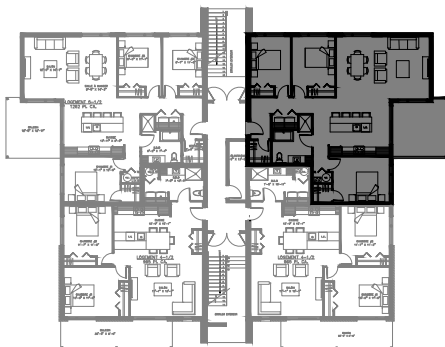

# 5 1/2 - LOGEMENT 103 - 203 - 303

SUPERFICIE TOTALE: 1375 pi<sup>2</sup>

5063 Boul. René-Lévesque, Sherbrooke

NIVEAU 1

NIVEAU 2 - 3

# 5 1/2 - LOGEMENT 104 - 204 - 304

SUPERFICIE TOTALE: 1375 pi<sup>2</sup>

5063 Boul. René-Lévesque, Sherbrooke

NIVEAU 1

NIVEAU 2 - 3