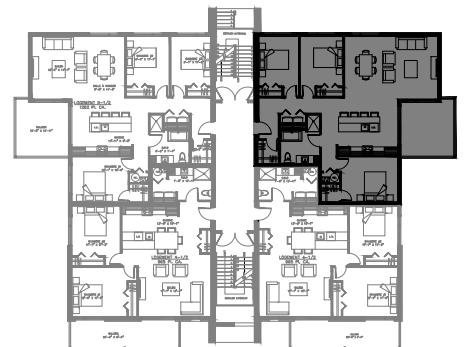

# 5 1/2 - LOGEMENT 103 - 203 - 303

SUPERFICIE TOTALE: 1375 pi<sup>2</sup>

5063 Boul. René-Lévesque, Sherbrooke

NIVEAU 1

NIVEAU 2 - 3

# 5 1/2 - LOGEMENT 104 - 204 - 304

SUPERFICIE TOTALE: 1375 pi<sup>2</sup>

5063 Boul. René-Lévesque, Sherbrooke

NIVEAU 1

NIVEAU 2 - 3