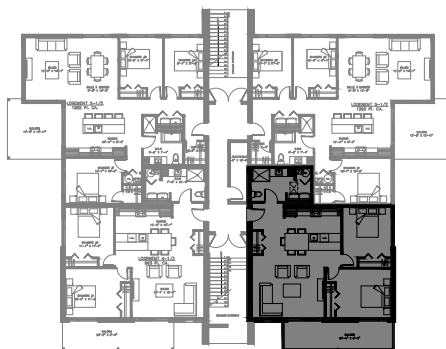

# 4 1/2 - LOGEMENT 101 - 201 - 301

SUPERFICIE TOTALE: 1050 pi<sup>2</sup>

5063 Boul. René-Lévesque, Sherbrooke

NIVEAU 1

NIVEAU 2 - 3

# 4 1/2 - LOGEMENT 102 - 202 - 302

SUPERFICIE TOTALE: 1050 pi<sup>2</sup>

5063 Boul. René-Lévesque, Sherbrooke

NIVEAU 1

NIVEAU 2 - 3