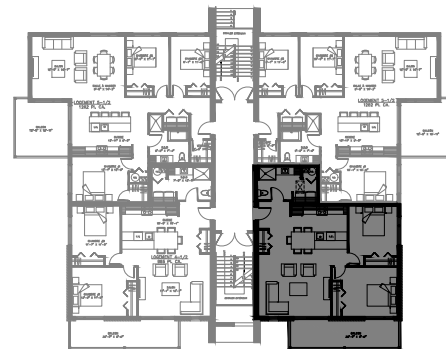

# 4 1/2 - LOGEMENT 101 - 201 - 301

SUPERFICIE TOTALE: 1050 pi<sup>2</sup>

5063 Boul. René-Lévesque, Sherbrooke

NIVEAU 1

NIVEAU 2 - 3

# 4 1/2 - LOGEMENT 102 - 202 - 302

SUPERFICIE TOTALE: 1050 pi<sup>2</sup>

5063 Boul. René-Lévesque, Sherbrooke

NIVEAU 1

NIVEAU 2 - 3

# 5 1/2 - LOGEMENT 103 - 203 - 303

SUPERFICIE TOTALE: 1375 pi<sup>2</sup>

5063 Boul. René-Lévesque, Sherbrooke

NIVEAU 1

NIVEAU 2 - 3