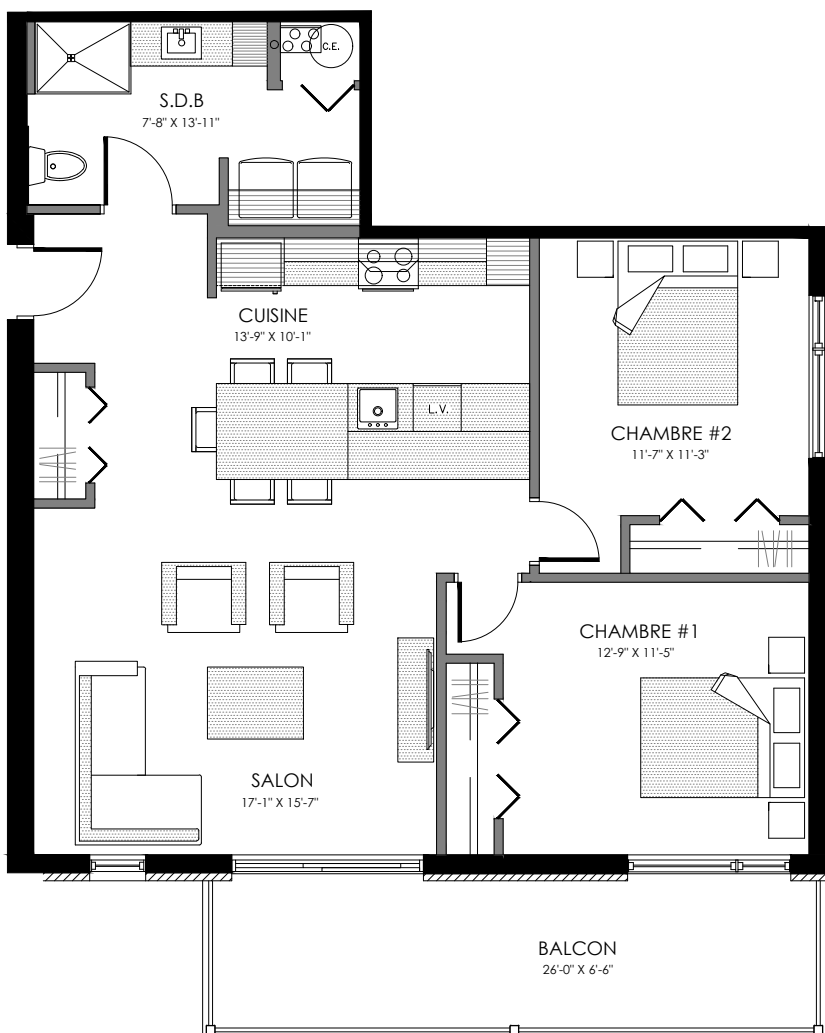

5033 Boul. René-Lévesque, Sherbrooke

12 LOGEMENTS

4 1/2 - LOGEMENT 101 - 201 - 301

SUPERFICIE TOTALE: 1050 pi²

5033 Boul. René-Lévesque, Sherbrooke

NIVEAU 1

NIVEAU 2 - 3

4 1/2 - LOGEMENT 102 - 202 - 302

SUPERFICIE TOTALE: 1050 pi²

5033 Boul. René-Lévesque, Sherbrooke

NIVEAU 1

NIVEAU 2 - 3

5 1/2 - LOGEMENT 103 - 203 - 303

SUPERFICIE TOTALE: 1375 pi²

5033 Boul. René-Lévesque, Sherbrooke

NIVEAU 1

NIVEAU 2 - 3

5 1/2 - LOGEMENT 104 - 204 - 304

SUPERFICIE TOTALE: 1375 pi²

5033 Boul. René-Lévesque, Sherbrooke

NIVEAU 1

NIVEAU 2 - 3