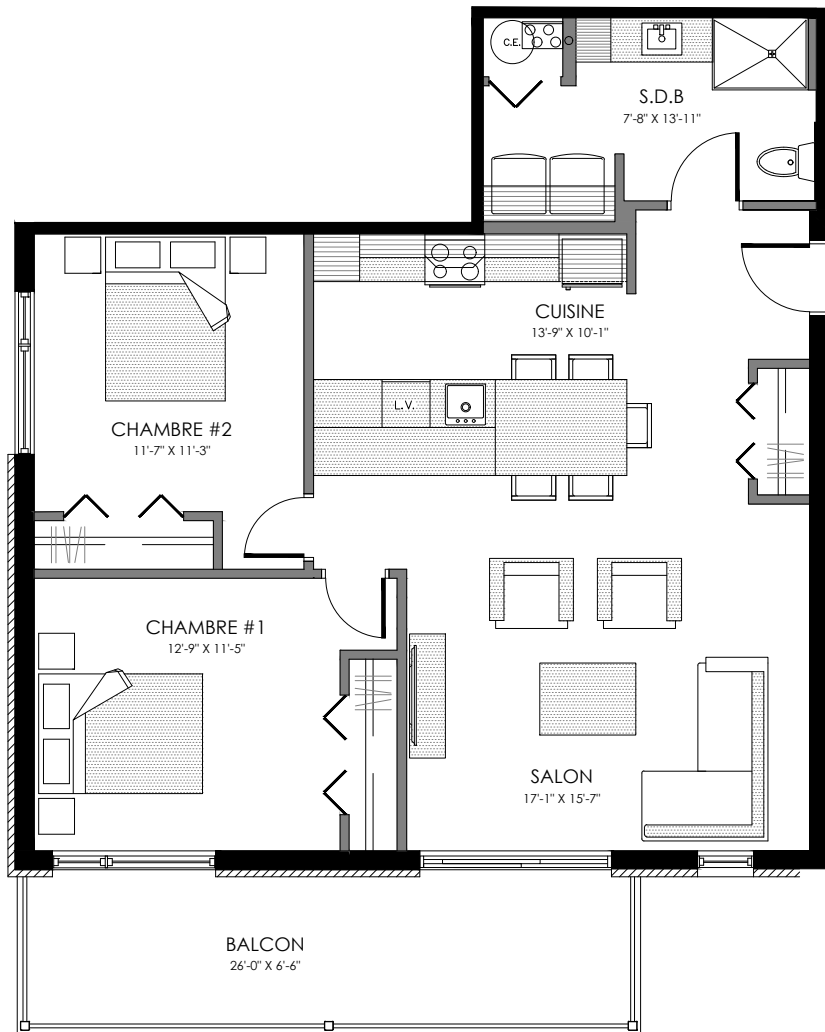

5033 Boul. René-Lévesque, Sherbrooke

12 LOGEMENTS

4 1/2 - LOGEMENT 101 - 201 - 301

SUPERFICIE TOTALE: 1050 pi²

5033 Boul. René-Lévesque, Sherbrooke

NIVEAU 1

NIVEAU 2 - 3

4 1/2 - LOGEMENT 102 - 202 - 302

SUPERFICIE TOTALE: 1050 pi²

5033 Boul. René-Lévesque, Sherbrooke

NIVEAU 1

NIVEAU 2 - 3

5 1/2 - LOGEMENT 103 - 203 - 303

SUPERFICIE TOTALE: 1375 pi²

5033 Boul. René-Lévesque, Sherbrooke

NIVEAU 1

NIVEAU 2 - 3

5 1/2 - LOGEMENT 104 - 204 - 304

SUPERFICIE TOTALE: 1375 pi²

5033 Boul. René-Lévesque, Sherbrooke

NIVEAU 1

NIVEAU 2 - 3