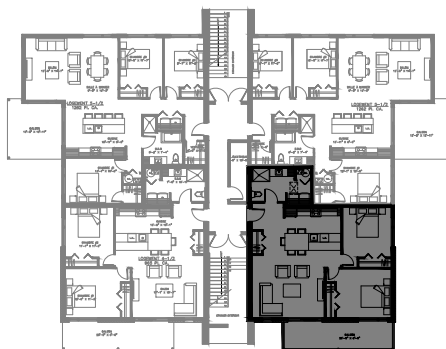

5033 Boul. René-Lévesque, Sherbrooke

12 LOGEMENTS

4 1/2 - LOGEMENT 101 - 201 - 301

SUPERFICIE TOTALE: 1050 pi²

5033 Boul. René-Lévesque, Sherbrooke

NIVEAU 1

NIVEAU 2 - 3

4 1/2 - LOGEMENT 102 - 202 - 302

SUPERFICIE TOTALE: 1050 pi²

5033 Boul. René-Lévesque, Sherbrooke

NIVEAU 1

NIVEAU 2 - 3

5 1/2 - LOGEMENT 103 - 203 - 303

SUPERFICIE TOTALE: 1375 pi²

5033 Boul. René-Lévesque, Sherbrooke

NIVEAU 1

NIVEAU 2 - 3

5 1/2 - LOGEMENT 104 - 204 - 304

SUPERFICIE TOTALE: 1375 pi²

5033 Boul. René-Lévesque, Sherbrooke

NIVEAU 1

NIVEAU 2 - 3