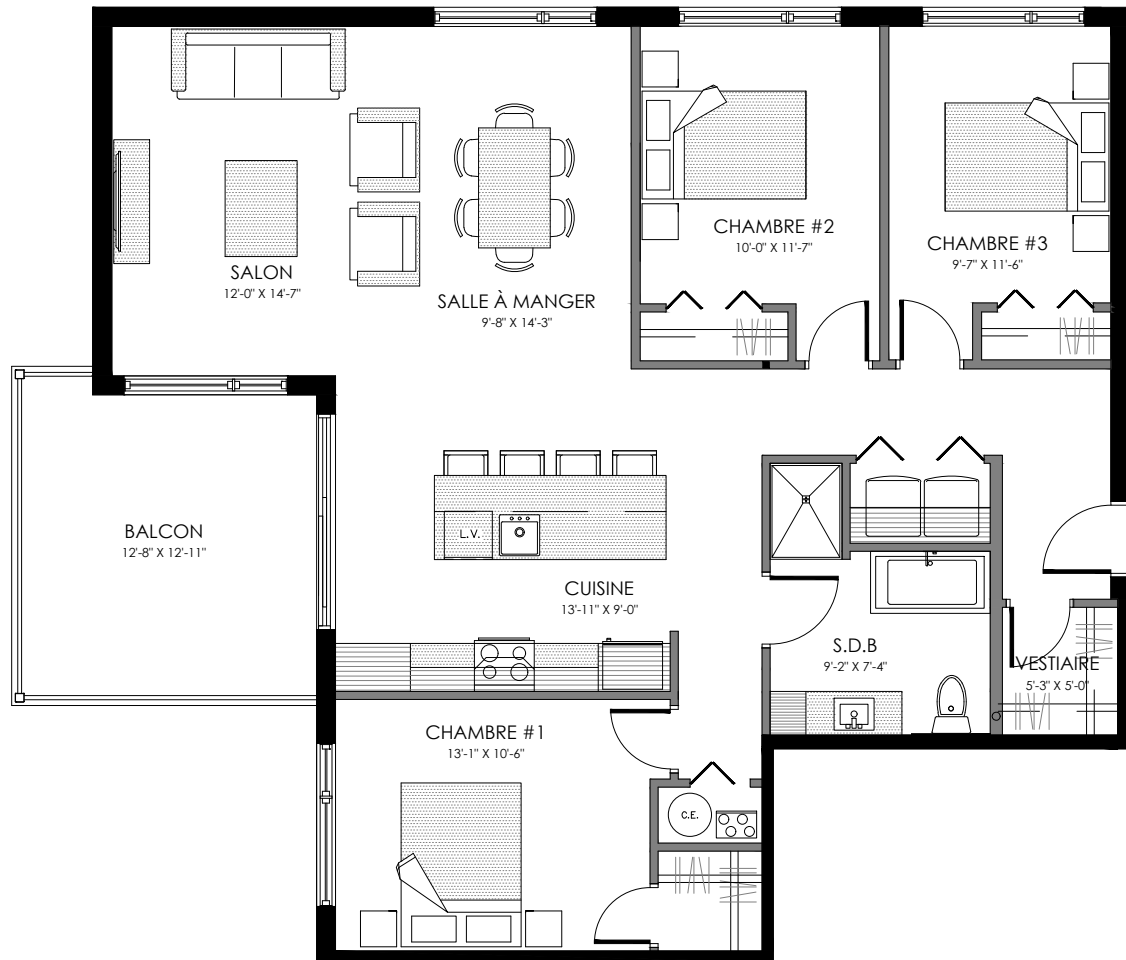

5033 Boul. René-Lévesque, Sherbrooke

12 LOGEMENTS

4 1/2 - LOGEMENT 101 - 201 - 301

SUPERFICIE TOTALE: 1050 pi²

5033 Boul. René-Lévesque, Sherbrooke

NIVEAU 1

NIVEAU 2 - 3

4 1/2 - LOGEMENT 102 - 202 - 302

SUPERFICIE TOTALE: 1050 pi²

5033 Boul. René-Lévesque, Sherbrooke

NIVEAU 1

NIVEAU 2 - 3

5 1/2 - LOGEMENT 103 - 203 - 303

SUPERFICIE TOTALE: 1375 pi²

5033 Boul. René-Lévesque, Sherbrooke

NIVEAU 1

NIVEAU 2 - 3

5 1/2 - LOGEMENT 104 - 204 - 304

SUPERFICIE TOTALE: 1375 pi²

5033 Boul. René-Lévesque, Sherbrooke

NIVEAU 1

NIVEAU 2 - 3