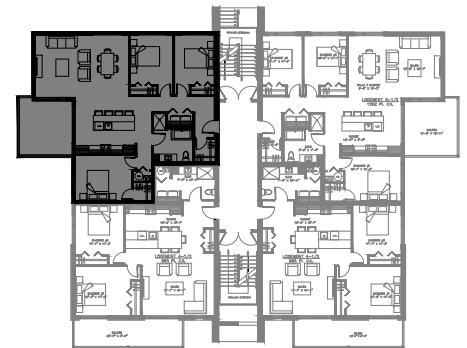

5033 Boul. René-Lévesque, Sherbrooke

12 LOGEMENTS

4 1/2 - LOGEMENT 101 - 201 - 301

SUPERFICIE TOTALE: 1050 pi²

5033 Boul. René-Lévesque, Sherbrooke

NIVEAU 1

NIVEAU 2 - 3

4 1/2 - LOGEMENT 102 - 202 - 302

SUPERFICIE TOTALE: 1050 pi²

5033 Boul. René-Lévesque, Sherbrooke

NIVEAU 1

NIVEAU 2 - 3

5 1/2 - LOGEMENT 103 - 203 - 303

SUPERFICIE TOTALE: 1375 pi²

5033 Boul. René-Lévesque, Sherbrooke

NIVEAU 1

NIVEAU 2 - 3

5 1/2 - LOGEMENT 104 - 204 - 304

SUPERFICIE TOTALE: 1375 pi²

5033 Boul. René-Lévesque, Sherbrooke

NIVEAU 1

NIVEAU 2 - 3