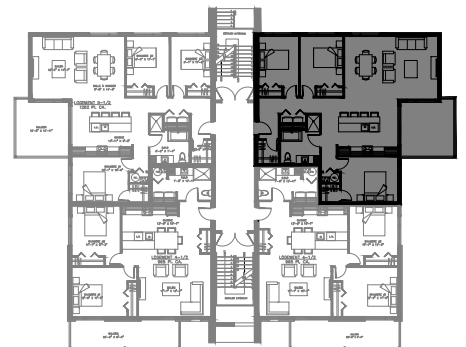

5033 Boul. René-Lévesque, Sherbrooke

12 LOGEMENTS

4 1/2 - LOGEMENT 101 - 201 - 301

SUPERFICIE TOTALE: 1050 pi²

5033 Boul. René-Lévesque, Sherbrooke

NIVEAU 1

NIVEAU 2 - 3

4 1/2 - LOGEMENT 102 - 202 - 302

SUPERFICIE TOTALE: 1050 pi²

5033 Boul. René-Lévesque, Sherbrooke

NIVEAU 1

NIVEAU 2 - 3

5 1/2 - LOGEMENT 103 - 203 - 303

SUPERFICIE TOTALE: 1375 pi²

5033 Boul. René-Lévesque, Sherbrooke

NIVEAU 1

NIVEAU 2 - 3

5 1/2 - LOGEMENT 104 - 204 - 304

SUPERFICIE TOTALE: 1375 pi²

5033 Boul. René-Lévesque, Sherbrooke

NIVEAU 1

NIVEAU 2 - 3