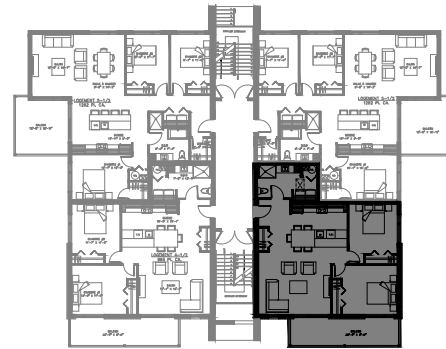

5033 Boul. René-Lévesque, Sherbrooke

12 LOGEMENTS

4 1/2 - LOGEMENT 101 - 201 - 301

SUPERFICIE TOTALE: 1050 pi²

5033 Boul. René-Lévesque, Sherbrooke

NIVEAU 1

NIVEAU 2 - 3

4 1/2 - LOGEMENT 102 - 202 - 302

SUPERFICIE TOTALE: 1050 pi²

5033 Boul. René-Lévesque, Sherbrooke

NIVEAU 1

NIVEAU 2 - 3

5 1/2 - LOGEMENT 103 - 203 - 303

SUPERFICIE TOTALE: 1375 pi²

5033 Boul. René-Lévesque, Sherbrooke

NIVEAU 1

NIVEAU 2 - 3

5 1/2 - LOGEMENT 104 - 204 - 304

SUPERFICIE TOTALE: 1375 pi²

5033 Boul. René-Lévesque, Sherbrooke

NIVEAU 1

NIVEAU 2 - 3