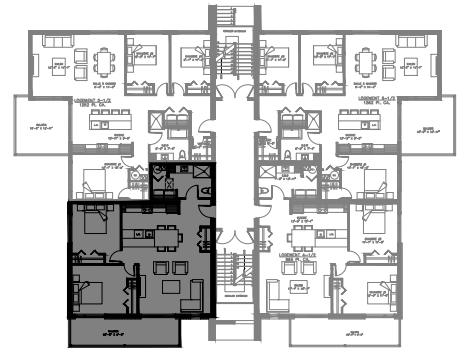

5033 Boul. René-Lévesque, Sherbrooke

12 LOGEMENTS

4 1/2 - LOGEMENT 101 - 201 - 301

SUPERFICIE TOTALE: 1050 pi²

5033 Boul. René-Lévesque, Sherbrooke

NIVEAU 1

NIVEAU 2 - 3

4 1/2 - LOGEMENT 102 - 202 - 302

SUPERFICIE TOTALE: 1050 pi²

5033 Boul. René-Lévesque, Sherbrooke

NIVEAU 1

NIVEAU 2 - 3

5 1/2 - LOGEMENT 103 - 203 - 303

SUPERFICIE TOTALE: 1375 pi²

5033 Boul. René-Lévesque, Sherbrooke

NIVEAU 1

NIVEAU 2 - 3

5 1/2 - LOGEMENT 104 - 204 - 304

SUPERFICIE TOTALE: 1375 pi²

5033 Boul. René-Lévesque, Sherbrooke

NIVEAU 1

NIVEAU 2 - 3