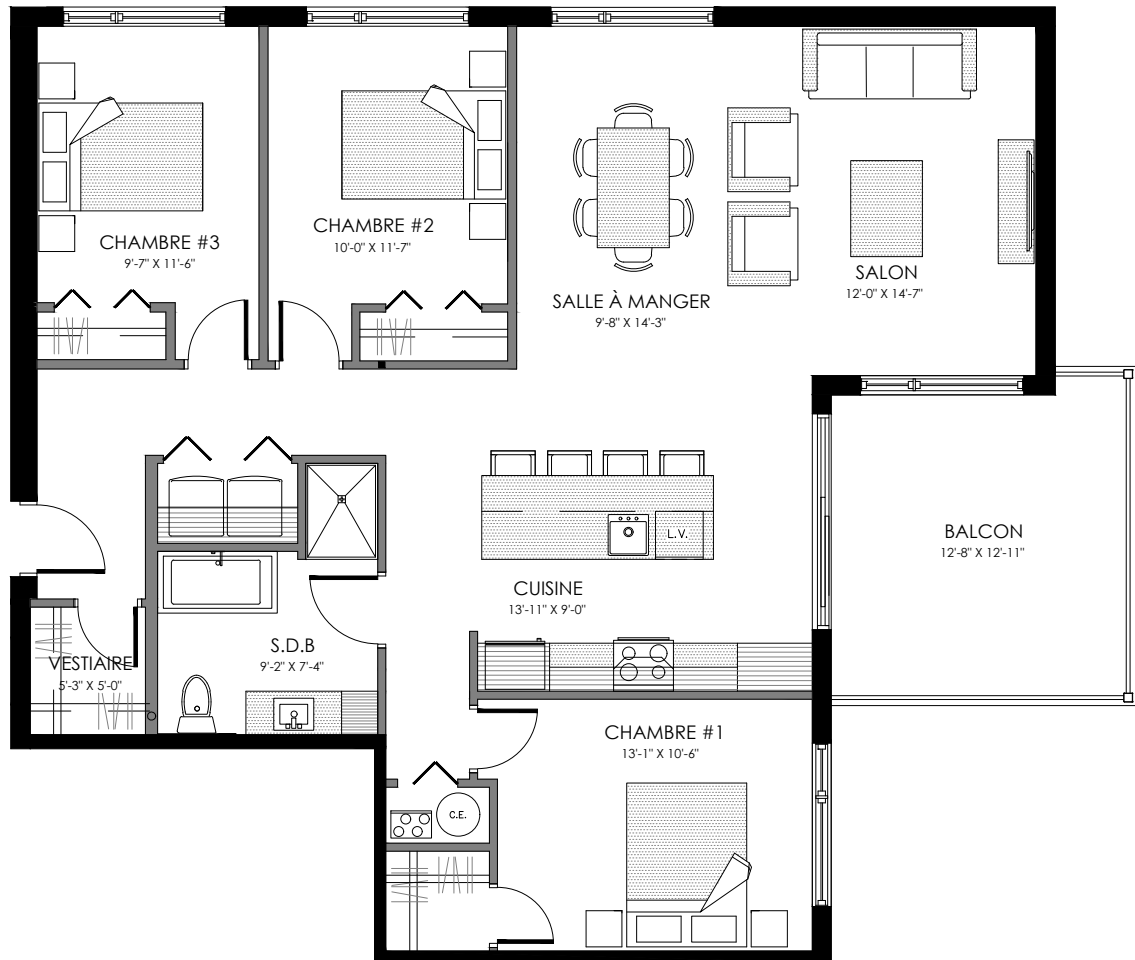

5033 Boul. René-Lévesque, Sherbrooke

12 LOGEMENTS

4 1/2 - LOGEMENT 101 - 201 - 301

SUPERFICIE TOTALE: 1050 pi²

5033 Boul. René-Lévesque, Sherbrooke

NIVEAU 1

NIVEAU 2 - 3

4 1/2 - LOGEMENT 102 - 202 - 302

SUPERFICIE TOTALE: 1050 pi²

5033 Boul. René-Lévesque, Sherbrooke

NIVEAU 1

NIVEAU 2 - 3

5 1/2 - LOGEMENT 103 - 203 - 303

SUPERFICIE TOTALE: 1375 pi²

5033 Boul. René-Lévesque, Sherbrooke

NIVEAU 1

NIVEAU 2 - 3

5 1/2 - LOGEMENT 104 - 204 - 304

SUPERFICIE TOTALE: 1375 pi²

5033 Boul. René-Lévesque, Sherbrooke

NIVEAU 1

NIVEAU 2 - 3