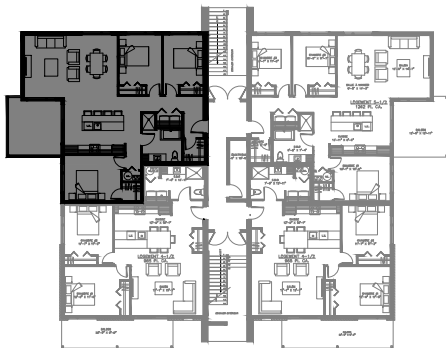

5033 Boul. René-Lévesque, Sherbrooke

12 LOGEMENTS

4 1/2 - LOGEMENT 101 - 201 - 301

SUPERFICIE TOTALE: 1050 pi²

5033 Boul. René-Lévesque, Sherbrooke

NIVEAU 1

NIVEAU 2 - 3

4 1/2 - LOGEMENT 102 - 202 - 302

SUPERFICIE TOTALE: 1050 pi²

5033 Boul. René-Lévesque, Sherbrooke

NIVEAU 1

NIVEAU 2 - 3

5 1/2 - LOGEMENT 103 - 203 - 303

SUPERFICIE TOTALE: 1375 pi²

5033 Boul. René-Lévesque, Sherbrooke

NIVEAU 1

NIVEAU 2 - 3

5 1/2 - LOGEMENT 104 - 204 - 304

SUPERFICIE TOTALE: 1375 pi²

5033 Boul. René-Lévesque, Sherbrooke

NIVEAU 1

NIVEAU 2 - 3