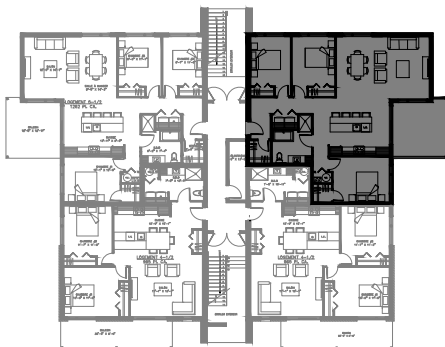

5033 Boul. René-Lévesque, Sherbrooke

12 LOGEMENTS

4 1/2 - LOGEMENT 101 - 201 - 301

SUPERFICIE TOTALE: 1050 pi²

5033 Boul. René-Lévesque, Sherbrooke

NIVEAU 1

NIVEAU 2 - 3

4 1/2 - LOGEMENT 102 - 202 - 302

SUPERFICIE TOTALE: 1050 pi²

5033 Boul. René-Lévesque, Sherbrooke

NIVEAU 1

NIVEAU 2 - 3

5 1/2 - LOGEMENT 103 - 203 - 303

SUPERFICIE TOTALE: 1375 pi²

5033 Boul. René-Lévesque, Sherbrooke

NIVEAU 1

NIVEAU 2 - 3

5 1/2 - LOGEMENT 104 - 204 - 304

SUPERFICIE TOTALE: 1375 pi²

5033 Boul. René-Lévesque, Sherbrooke

NIVEAU 1

NIVEAU 2 - 3