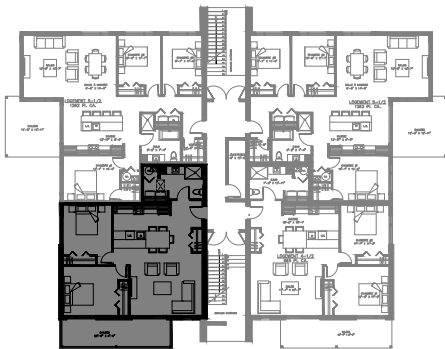

5033 Boul. René-Lévesque, Sherbrooke

12 LOGEMENTS

4 1/2 - LOGEMENT 101 - 201 - 301

SUPERFICIE TOTALE: 1050 pi²

5033 Boul. René-Lévesque, Sherbrooke

NIVEAU 1

NIVEAU 2 - 3

4 1/2 - LOGEMENT 102 - 202 - 302

SUPERFICIE TOTALE: 1050 pi²

5033 Boul. René-Lévesque, Sherbrooke

NIVEAU 1

NIVEAU 2 - 3

5 1/2 - LOGEMENT 103 - 203 - 303

SUPERFICIE TOTALE: 1375 pi²

5033 Boul. René-Lévesque, Sherbrooke

NIVEAU 1

NIVEAU 2 - 3

5 1/2 - LOGEMENT 104 - 204 - 304

SUPERFICIE TOTALE: 1375 pi²

5033 Boul. René-Lévesque, Sherbrooke

NIVEAU 1

NIVEAU 2 - 3