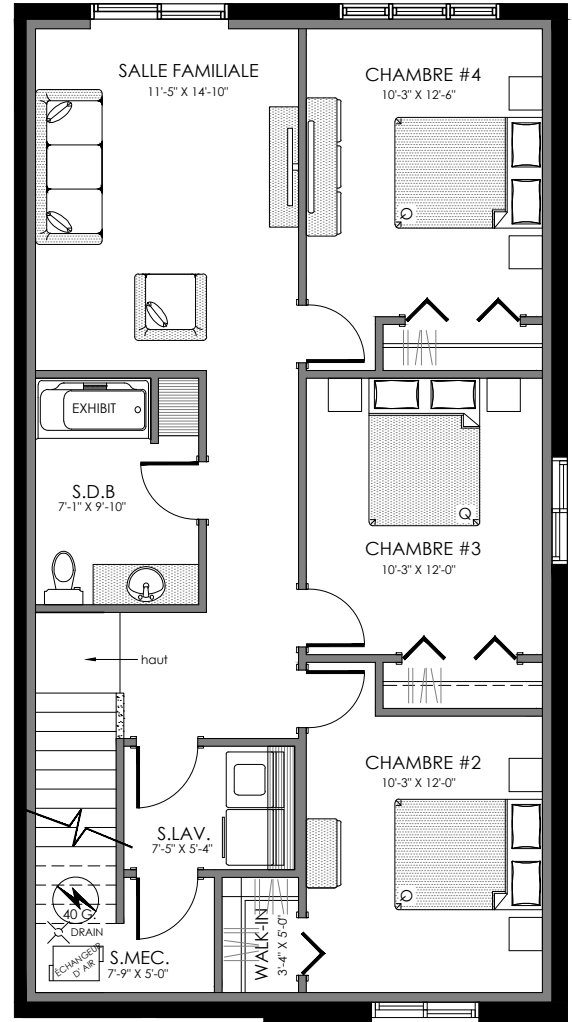

942, 944, 946, 948 Rue Chalmers

4 LOGEMENTS

4 1/2 - LOGEMENT

SUPERFICIE TOTALE: 1055 pi²

942 Rue Chalmers

ETAGE

6 1/2 - LOGEMENT

SUPERFICIE TOTALE: 2110 pi²

944 Rue Chalmers

RDC

SOUS-SOL

6 1/2 - LOGEMENT

SUPERFICIE TOTALE: 2110 pi²

946 Rue Chalmers

RDC

SOUS-SOL

4 1/2 - LOGEMENT

SUPERFICIE TOTALE: 1055 pi²

948 Rue Chalmers

ETAGE