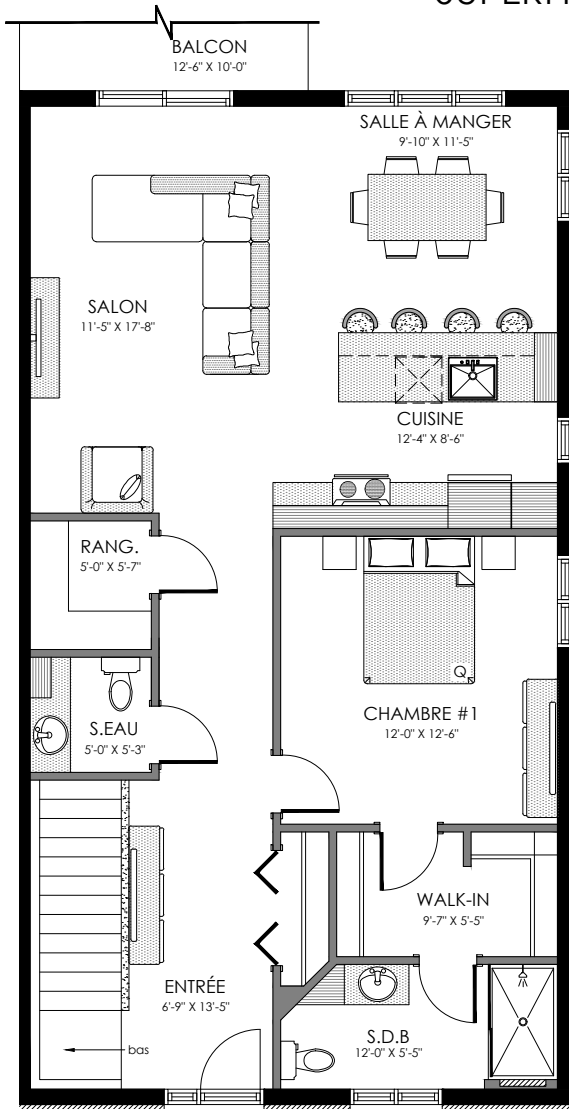

942, 944, 946, 948 Rue Chalmers

4 LOGEMENTS

4 1/2 - LOGEMENT

SUPERFICIE TOTALE: 1055 pi²

942 Rue Chalmers

ETAGE

6 1/2 - LOGEMENT

SUPERFICIE TOTALE: 2110 pi²

944 Rue Chalmers

RDC

SOUS-SOL

6 1/2 - LOGEMENT

SUPERFICIE TOTALE: 2110 pi²

946 Rue Chalmers

RDC

SOUS-SOL

4 1/2 - LOGEMENT

SUPERFICIE TOTALE: 1055 pi²

948 Rue Chalmers

ETAGE