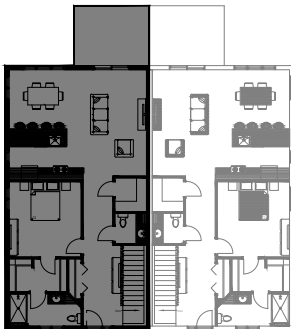

944 Rue Chalmers

RDC

SOUS-SOL

6 1/2 - LOGEMENT

SUPERFICIE TOTALE: 2110 pi²

946 Rue Chalmers

RDC

SOUS-SOL

4 1/2 - LOGEMENT

SUPERFICIE TOTALE: 1055 pi²

948 Rue Chalmers

ETAGE