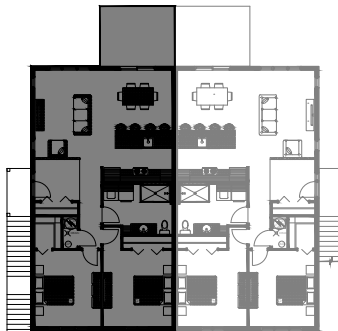

944 Rue Chalmers

RDC

SOUS-SOL

6 1/2 - LOGEMENT

SUPERFICIE TOTALE: 2110 pi²

946 Rue Chalmers

RDC

SOUS-SOL

4 1/2 - LOGEMENT

SUPERFICIE TOTALE: 1055 pi²

948 Rue Chalmers

ETAGE