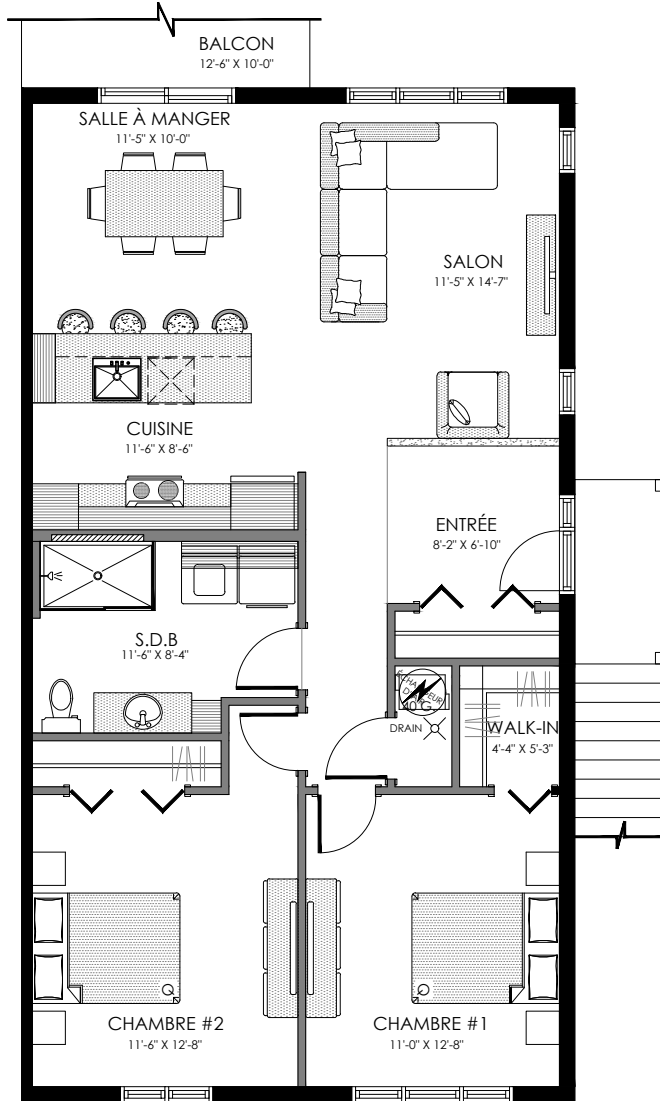

942, 944, 946, 948 Rue Chalmers

4 LOGEMENTS

4 1/2 - LOGEMENT

SUPERFICIE TOTALE: 1055 pi²

942 Rue Chalmers

ETAGE

6 1/2 - LOGEMENT

SUPERFICIE TOTALE: 2110 pi²

944 Rue Chalmers

RDC

SOUS-SOL

6 1/2 - LOGEMENT

SUPERFICIE TOTALE: 2110 pi²

946 Rue Chalmers

RDC

SOUS-SOL

4 1/2 - LOGEMENT

SUPERFICIE TOTALE: 1055 pi²

948 Rue Chalmers

ETAGE