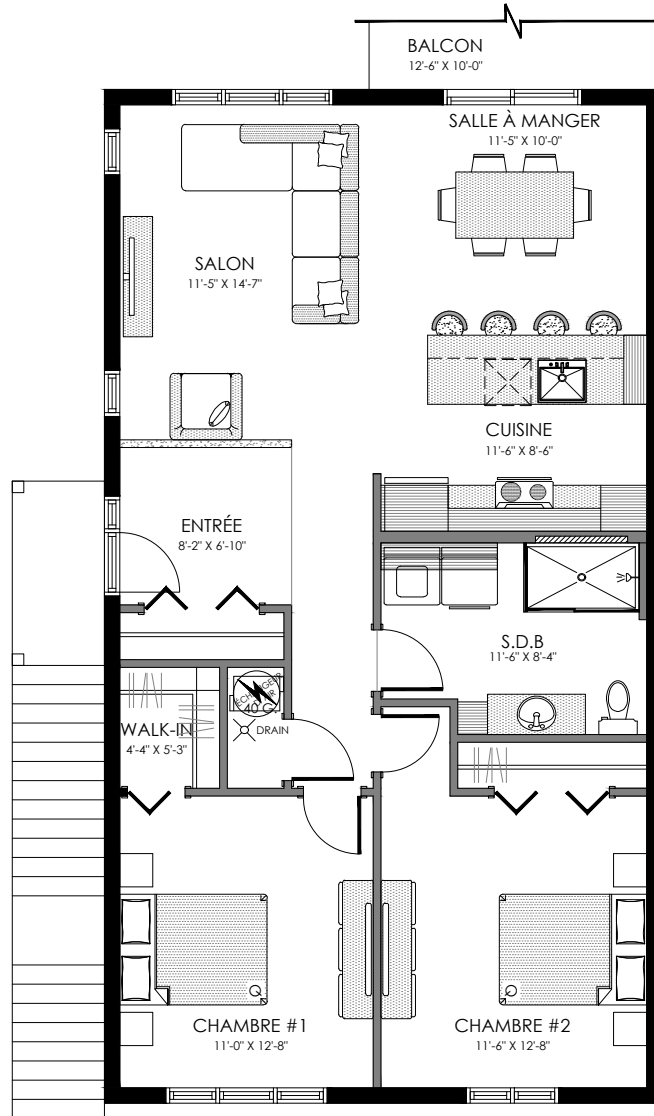

942, 944, 946, 948 Rue Chalmers

4 LOGEMENTS

4 1/2 - LOGEMENT

SUPERFICIE TOTALE: 1055 pi²

942 Rue Chalmers

ETAGE

6 1/2 - LOGEMENT

SUPERFICIE TOTALE: 2110 pi²

944 Rue Chalmers

RDC

SOUS-SOL

6 1/2 - LOGEMENT

SUPERFICIE TOTALE: 2110 pi²

946 Rue Chalmers

RDC

SOUS-SOL

4 1/2 - LOGEMENT

SUPERFICIE TOTALE: 1055 pi²

948 Rue Chalmers

ETAGE