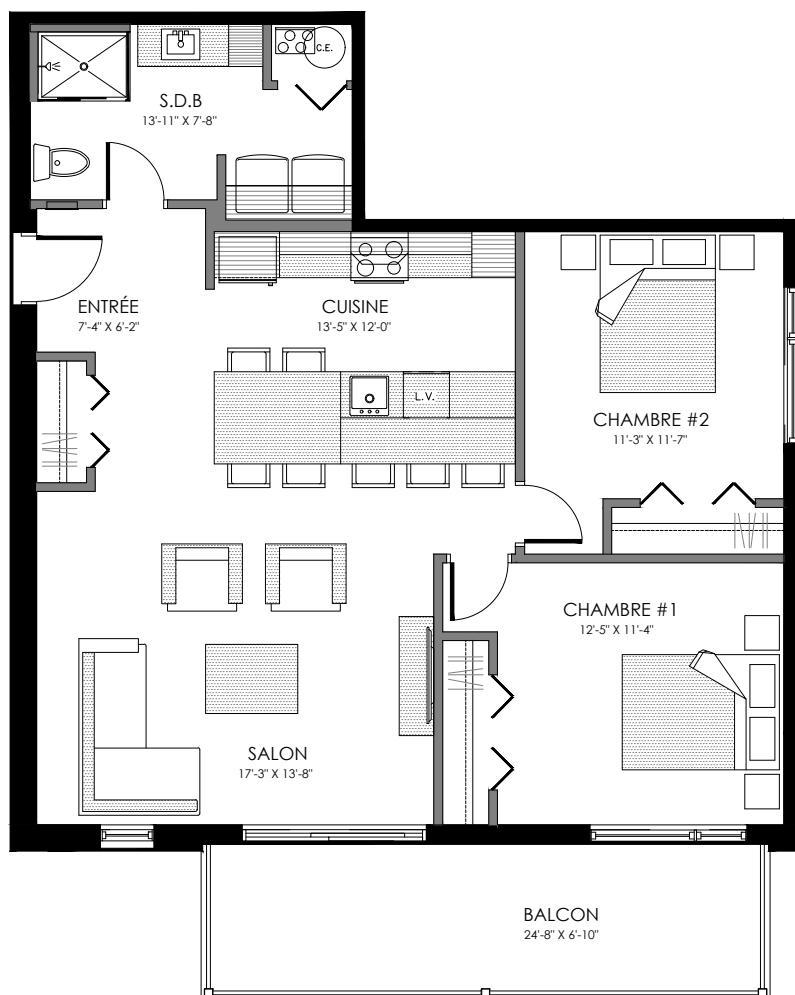

5116 Boul. René-Lévesque, Sherbrooke

12 LOGEMENTS

3 1/2 - LOGEMENT 101

SUPERFICIE TOTALE: 658 pi²

5116 Boul. René-Lévesque, Sherbrooke

NIVEAU 1

3 1/2 - LOGEMENT 102

SUPERFICIE TOTALE: 658 pi²

5116 Boul. René-Lévesque, Sherbrooke

NIVEAU 1

6 1/2 - LOGEMENT 103

SUPERFICIE TOTALE: 1660 pi²

5116 Boul. René-Lévesque, Sherbrooke

NIVEAU 1

6 1/2 - LOGEMENT 104

SUPERFICIE TOTALE: 1660 pi²

5116 Boul. René-Lévesque, Sherbrooke

NIVEAU 1

4 1/2 - LOGEMENT 201 - 301

SUPERFICIE TOTALE: 1068 pi²

5116 Boul. René-Lévesque, Sherbrooke

NIVEAU 2

NIVEAU 3

4 1/2 - LOGEMENT 202 - 302

SUPERFICIE TOTALE: 1068 pi²

5116 Boul. René-Lévesque, Sherbrooke

NIVEAU 2

NIVEAU 3

5 1/2 - LOGEMENT 203 - 303

SUPERFICIE TOTALE: 1380 pi²

5116 Boul. René-Lévesque, Sherbrooke

NIVEAU 2