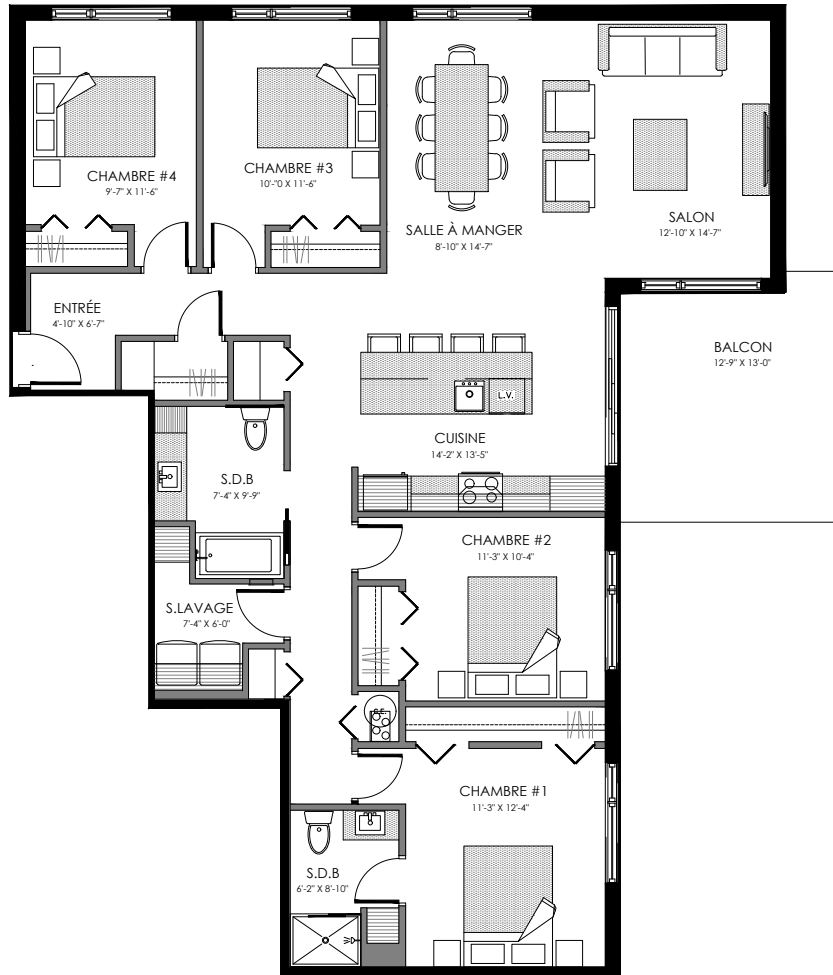

5116 Boul. René-Lévesque, Sherbrooke

12 LOGEMENTS

3 1/2 - LOGEMENT 101

SUPERFICIE TOTALE: 658 pi²

5116 Boul. René-Lévesque, Sherbrooke

NIVEAU 1

3 1/2 - LOGEMENT 102

SUPERFICIE TOTALE: 658 pi²

5116 Boul. René-Lévesque, Sherbrooke

NIVEAU 1

6 1/2 - LOGEMENT 103

SUPERFICIE TOTALE: 1660 pi²

5116 Boul. René-Lévesque, Sherbrooke

NIVEAU 1

6 1/2 - LOGEMENT 104

SUPERFICIE TOTALE: 1660 pi²

5116 Boul. René-Lévesque, Sherbrooke

NIVEAU 1

4 1/2 - LOGEMENT 201 - 301

SUPERFICIE TOTALE: 1068 pi²

5116 Boul. René-Lévesque, Sherbrooke

NIVEAU 2

NIVEAU 3

4 1/2 - LOGEMENT 202 - 302

SUPERFICIE TOTALE: 1068 pi²

5116 Boul. René-Lévesque, Sherbrooke

NIVEAU 2

NIVEAU 3

5 1/2 - LOGEMENT 203 - 303

SUPERFICIE TOTALE: 1380 pi²

5116 Boul. René-Lévesque, Sherbrooke

NIVEAU 2