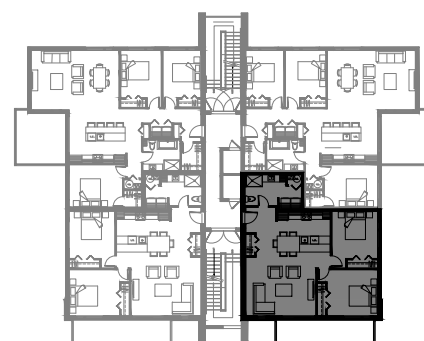

5116 Boul. René-Lévesque, Sherbrooke

12 LOGEMENTS

3 1/2 - LOGEMENT 101

SUPERFICIE TOTALE: 658 pi²

5116 Boul. René-Lévesque, Sherbrooke

NIVEAU 1

3 1/2 - LOGEMENT 102

SUPERFICIE TOTALE: 658 pi²

5116 Boul. René-Lévesque, Sherbrooke

NIVEAU 1

6 1/2 - LOGEMENT 103

SUPERFICIE TOTALE: 1660 pi²

5116 Boul. René-Lévesque, Sherbrooke

NIVEAU 1

6 1/2 - LOGEMENT 104

SUPERFICIE TOTALE: 1660 pi²

5116 Boul. René-Lévesque, Sherbrooke

NIVEAU 1

4 1/2 - LOGEMENT 201 - 301

SUPERFICIE TOTALE: 1068 pi²

5116 Boul. René-Lévesque, Sherbrooke

NIVEAU 2

NIVEAU 3

4 1/2 - LOGEMENT 202 - 302

SUPERFICIE TOTALE: 1068 pi²

5116 Boul. René-Lévesque, Sherbrooke

NIVEAU 2

NIVEAU 3

5 1/2 - LOGEMENT 203 - 303

SUPERFICIE TOTALE: 1380 pi²

5116 Boul. René-Lévesque, Sherbrooke

NIVEAU 2