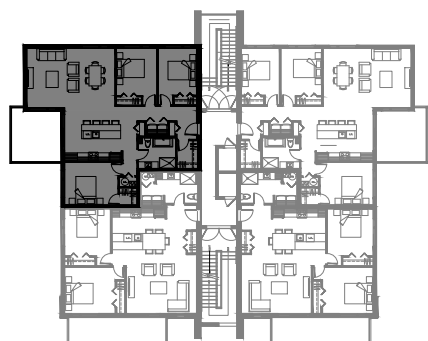

SUPERFICIE TOTALE: 1068 pi²

5116 Boul. René-Lévesque, Sherbrooke

NIVEAU 2

NIVEAU 3

5 1/2 - LOGEMENT 203 - 303

SUPERFICIE TOTALE: 1380 pi²

5116 Boul. René-Lévesque, Sherbrooke

NIVEAU 2

NIVEAU 3

5 1/2 - LOGEMENT 204 - 304

SUPERFICIE TOTALE: 1380 pi²

5116 Boul. René-Lévesque, Sherbrooke

NIVEAU 2

NIVEAU 3