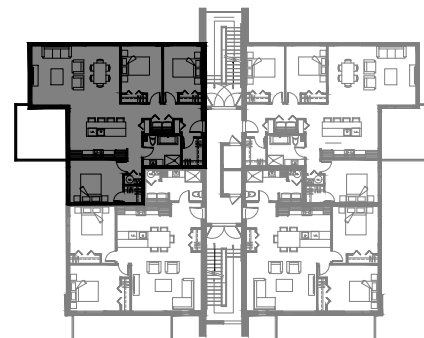

SUPERFICIE TOTALE: 1068 pi²

5116 Boul. René-Lévesque, Sherbrooke

NIVEAU 2

NIVEAU 3

5 1/2 - LOGEMENT 203 - 303

SUPERFICIE TOTALE: 1380 pi²

5116 Boul. René-Lévesque, Sherbrooke

NIVEAU 2

NIVEAU 3

5 1/2 - LOGEMENT 204 - 304

SUPERFICIE TOTALE: 1380 pi²

5116 Boul. René-Lévesque, Sherbrooke

NIVEAU 2

NIVEAU 3