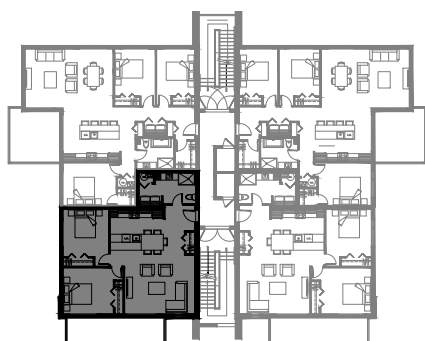

5116 Boul. René-Lévesque, Sherbrooke

12 LOGEMENTS

3 1/2 - LOGEMENT 101

SUPERFICIE TOTALE: 658 pi²

5116 Boul. René-Lévesque, Sherbrooke

NIVEAU 1

3 1/2 - LOGEMENT 102

SUPERFICIE TOTALE: 658 pi²

5116 Boul. René-Lévesque, Sherbrooke

NIVEAU 1

6 1/2 - LOGEMENT 103

SUPERFICIE TOTALE: 1660 pi²

5116 Boul. René-Lévesque, Sherbrooke

NIVEAU 1

6 1/2 - LOGEMENT 104

SUPERFICIE TOTALE: 1660 pi²

5116 Boul. René-Lévesque, Sherbrooke

NIVEAU 1

4 1/2 - LOGEMENT 201 - 301

SUPERFICIE TOTALE: 1068 pi²

5116 Boul. René-Lévesque, Sherbrooke

NIVEAU 2

NIVEAU 3

4 1/2 - LOGEMENT 202 - 302

SUPERFICIE TOTALE: 1068 pi²

5116 Boul. René-Lévesque, Sherbrooke

NIVEAU 2

NIVEAU 3

5 1/2 - LOGEMENT 203 - 303

SUPERFICIE TOTALE: 1380 pi²

5116 Boul. René-Lévesque, Sherbrooke

NIVEAU 2