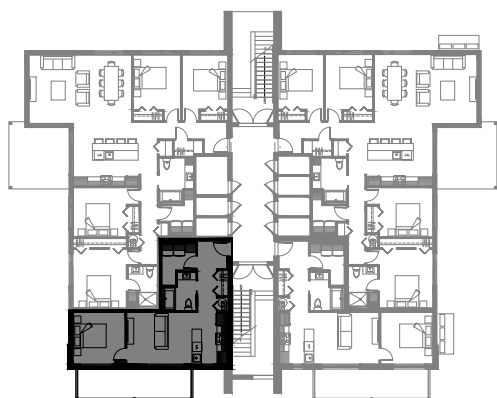

5116 Boul. René-Lévesque, Sherbrooke

12 LOGEMENTS

3 1/2 - LOGEMENT 101

SUPERFICIE TOTALE: 658 pi²

5116 Boul. René-Lévesque, Sherbrooke

NIVEAU 1

3 1/2 - LOGEMENT 102

SUPERFICIE TOTALE: 658 pi²

5116 Boul. René-Lévesque, Sherbrooke

NIVEAU 1

6 1/2 - LOGEMENT 103

SUPERFICIE TOTALE: 1660 pi²

5116 Boul. René-Lévesque, Sherbrooke

NIVEAU 1

6 1/2 - LOGEMENT 104

SUPERFICIE TOTALE: 1660 pi²

5116 Boul. René-Lévesque, Sherbrooke

NIVEAU 1

4 1/2 - LOGEMENT 201 - 301

SUPERFICIE TOTALE: 1068 pi²

5116 Boul. René-Lévesque, Sherbrooke

NIVEAU 2

NIVEAU 3

4 1/2 - LOGEMENT 202 - 302