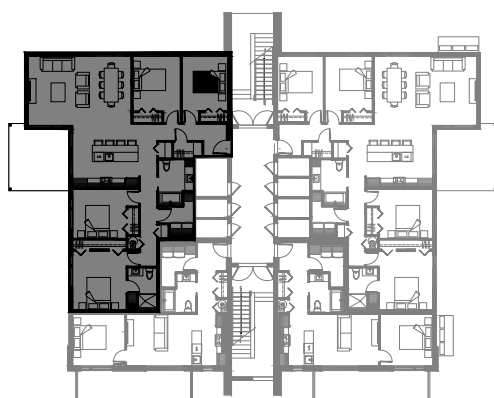

5116 Boul. René-Lévesque, Sherbrooke

12 LOGEMENTS

3 1/2 - LOGEMENT 101

SUPERFICIE TOTALE: 658 pi²

5116 Boul. René-Lévesque, Sherbrooke

NIVEAU 1

3 1/2 - LOGEMENT 102

SUPERFICIE TOTALE: 658 pi²

5116 Boul. René-Lévesque, Sherbrooke

NIVEAU 1

6 1/2 - LOGEMENT 103

SUPERFICIE TOTALE: 1660 pi²

5116 Boul. René-Lévesque, Sherbrooke

NIVEAU 1

6 1/2 - LOGEMENT 104

SUPERFICIE TOTALE: 1660 pi²

5116 Boul. René-Lévesque, Sherbrooke

NIVEAU 1

4 1/2 - LOGEMENT 201 - 301

SUPERFICIE TOTALE: 1068 pi²

5116 Boul. René-Lévesque, Sherbrooke

NIVEAU 2

NIVEAU 3

4 1/2 - LOGEMENT 202 - 302

SUPERFICIE TOTALE: 1068 pi²

5116 Boul. René-Lévesque, Sherbrooke

NIVEAU 2

NIVEAU 3

5 1/2 - LOGEMENT 203 - 303

SUPERFICIE TOTALE: 1380 pi²

5116 Boul. René-Lévesque, Sherbrooke

NIVEAU 2