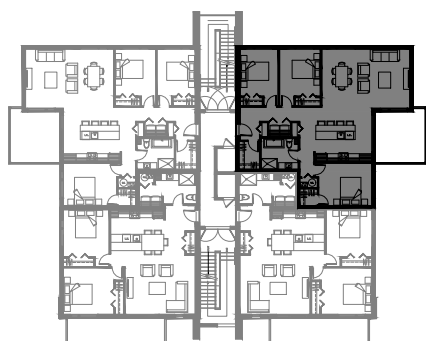

5116 Boul. René-Lévesque, Sherbrooke

NIVEAU 1

4 1/2 - LOGEMENT 201 - 301

SUPERFICIE TOTALE: 1068 pi²

5116 Boul. René-Lévesque, Sherbrooke

NIVEAU 2

NIVEAU 3

4 1/2 - LOGEMENT 202 - 302

SUPERFICIE TOTALE: 1068 pi²

5116 Boul. René-Lévesque, Sherbrooke

NIVEAU 2

NIVEAU 3

5 1/2 - LOGEMENT 203 - 303

SUPERFICIE TOTALE: 1380 pi²

5116 Boul. René-Lévesque, Sherbrooke

NIVEAU 2

NIVEAU 3

5 1/2 - LOGEMENT 204 - 304

SUPERFICIE TOTALE: 1380 pi²

5116 Boul. René-Lévesque, Sherbrooke

NIVEAU 2

NIVEAU 3