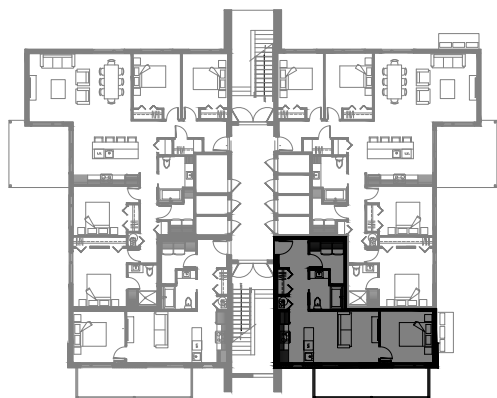

5116 Boul. René-Lévesque, Sherbrooke

12 LOGEMENTS

3 1/2 - LOGEMENT 101

SUPERFICIE TOTALE: 658 pi²

5116 Boul. René-Lévesque, Sherbrooke

NIVEAU 1

3 1/2 - LOGEMENT 102

SUPERFICIE TOTALE: 658 pi²

5116 Boul. René-Lévesque, Sherbrooke

NIVEAU 1

6 1/2 - LOGEMENT 103

SUPERFICIE TOTALE: 1660 pi²

5116 Boul. René-Lévesque, Sherbrooke

NIVEAU 1

6 1/2 - LOGEMENT 104

SUPERFICIE TOTALE: 1660 pi²

5116 Boul. René-Lévesque, Sherbrooke

NIVEAU 1

4 1/2 - LOGEMENT 201 - 301

SUPERFICIE TOTALE: 1068 pi²

5116 Boul. René-Lévesque, Sherbrooke

NIVEAU 2

NIVEAU 3

4 1/2 - LOGEMENT 202 - 302