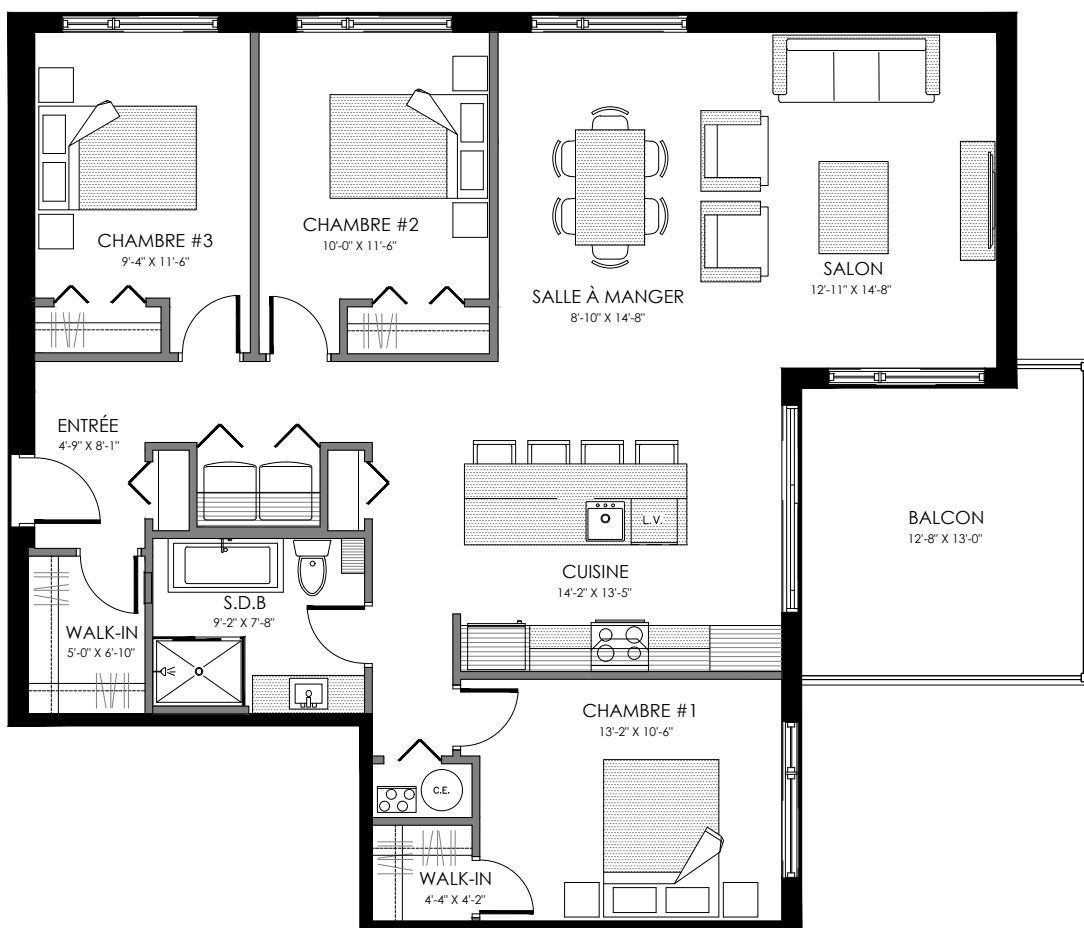

SUPERFICIE TOTALE: 1068 pi²

5116 Boul. René-Lévesque, Sherbrooke

NIVEAU 2

NIVEAU 3

5 1/2 - LOGEMENT 203 - 303

SUPERFICIE TOTALE: 1380 pi²

5116 Boul. René-Lévesque, Sherbrooke

NIVEAU 2

NIVEAU 3

5 1/2 - LOGEMENT 204 - 304

SUPERFICIE TOTALE: 1380 pi²

5116 Boul. René-Lévesque, Sherbrooke

NIVEAU 2

NIVEAU 3