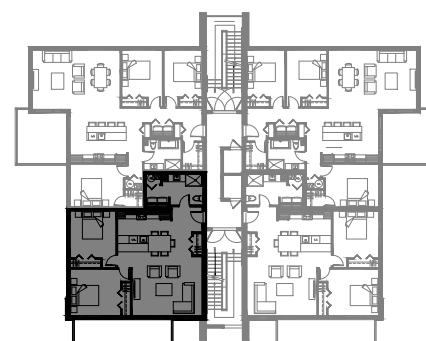

5116 Boul. René-Lévesque, Sherbrooke

12 LOGEMENTS

3 1/2 - LOGEMENT 101

SUPERFICIE TOTALE: 658 pi²

5116 Boul. René-Lévesque, Sherbrooke

NIVEAU 1

3 1/2 - LOGEMENT 102

SUPERFICIE TOTALE: 658 pi²

5116 Boul. René-Lévesque, Sherbrooke

NIVEAU 1

6 1/2 - LOGEMENT 103

SUPERFICIE TOTALE: 1660 pi²

5116 Boul. René-Lévesque, Sherbrooke

NIVEAU 1

6 1/2 - LOGEMENT 104

SUPERFICIE TOTALE: 1660 pi²

5116 Boul. René-Lévesque, Sherbrooke

NIVEAU 1

4 1/2 - LOGEMENT 201 - 301

SUPERFICIE TOTALE: 1068 pi²

5116 Boul. René-Lévesque, Sherbrooke

NIVEAU 2

NIVEAU 3

4 1/2 - LOGEMENT 202 - 302

SUPERFICIE TOTALE: 1068 pi²

5116 Boul. René-Lévesque, Sherbrooke

NIVEAU 2

NIVEAU 3

5 1/2 - LOGEMENT 203 - 303

SUPERFICIE TOTALE: 1380 pi²

5116 Boul. René-Lévesque, Sherbrooke

NIVEAU 2