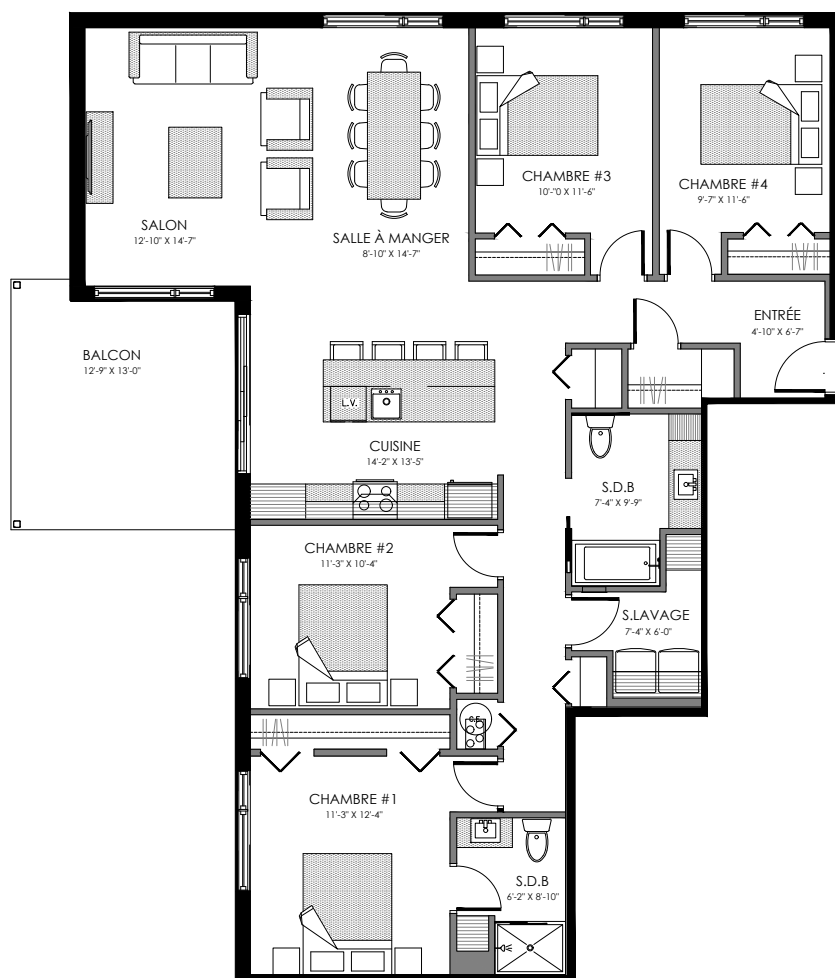

5116 Boul. René-Lévesque, Sherbrooke

12 LOGEMENTS

3 1/2 - LOGEMENT 101

SUPERFICIE TOTALE: 658 pi²

5116 Boul. René-Lévesque, Sherbrooke

NIVEAU 1

3 1/2 - LOGEMENT 102

SUPERFICIE TOTALE: 658 pi²

5116 Boul. René-Lévesque, Sherbrooke

NIVEAU 1

6 1/2 - LOGEMENT 103

SUPERFICIE TOTALE: 1660 pi²

5116 Boul. René-Lévesque, Sherbrooke

NIVEAU 1

6 1/2 - LOGEMENT 104

SUPERFICIE TOTALE: 1660 pi²

5116 Boul. René-Lévesque, Sherbrooke

NIVEAU 1

4 1/2 - LOGEMENT 201 - 301

SUPERFICIE TOTALE: 1068 pi²

5116 Boul. René-Lévesque, Sherbrooke

NIVEAU 2

NIVEAU 3

4 1/2 - LOGEMENT 202 - 302

SUPERFICIE TOTALE: 1068 pi²

5116 Boul. René-Lévesque, Sherbrooke

NIVEAU 2

NIVEAU 3

5 1/2 - LOGEMENT 203 - 303

SUPERFICIE TOTALE: 1380 pi²

5116 Boul. René-Lévesque, Sherbrooke

NIVEAU 2