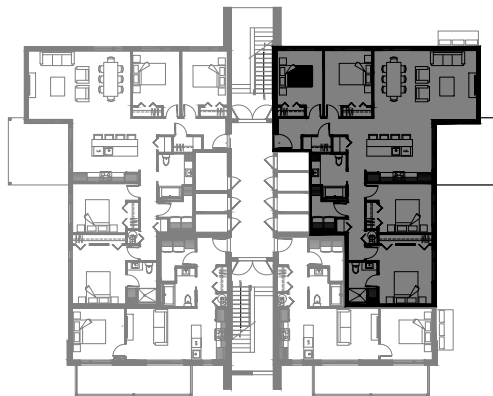

5116 Boul. René-Lévesque, Sherbrooke

12 LOGEMENTS

3 1/2 - LOGEMENT 101

SUPERFICIE TOTALE: 658 pi²

5116 Boul. René-Lévesque, Sherbrooke

NIVEAU 1

3 1/2 - LOGEMENT 102

SUPERFICIE TOTALE: 658 pi²

5116 Boul. René-Lévesque, Sherbrooke

NIVEAU 1

6 1/2 - LOGEMENT 103

SUPERFICIE TOTALE: 1660 pi²

5116 Boul. René-Lévesque, Sherbrooke

NIVEAU 1

6 1/2 - LOGEMENT 104

SUPERFICIE TOTALE: 1660 pi²

5116 Boul. René-Lévesque, Sherbrooke

NIVEAU 1

4 1/2 - LOGEMENT 201 - 301

SUPERFICIE TOTALE: 1068 pi²

5116 Boul. René-Lévesque, Sherbrooke

NIVEAU 2

NIVEAU 3

4 1/2 - LOGEMENT 202 - 302