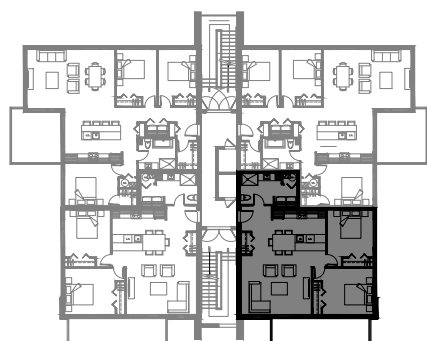

5116 Boul. René-Lévesque, Sherbrooke

12 LOGEMENTS

3 1/2 - LOGEMENT 101

SUPERFICIE TOTALE: 658 pi²

5116 Boul. René-Lévesque, Sherbrooke

NIVEAU 1

3 1/2 - LOGEMENT 102

SUPERFICIE TOTALE: 658 pi²

5116 Boul. René-Lévesque, Sherbrooke

NIVEAU 1

6 1/2 - LOGEMENT 103

SUPERFICIE TOTALE: 1660 pi²

5116 Boul. René-Lévesque, Sherbrooke

NIVEAU 1

6 1/2 - LOGEMENT 104

SUPERFICIE TOTALE: 1660 pi²

5116 Boul. René-Lévesque, Sherbrooke

NIVEAU 1

4 1/2 - LOGEMENT 201 - 301

SUPERFICIE TOTALE: 1068 pi²

5116 Boul. René-Lévesque, Sherbrooke

NIVEAU 2

NIVEAU 3

4 1/2 - LOGEMENT 202 - 302

SUPERFICIE TOTALE: 1068 pi²

5116 Boul. René-Lévesque, Sherbrooke

NIVEAU 2

NIVEAU 3

5 1/2 - LOGEMENT 203 - 303

SUPERFICIE TOTALE: 1380 pi²

5116 Boul. René-Lévesque, Sherbrooke

NIVEAU 2