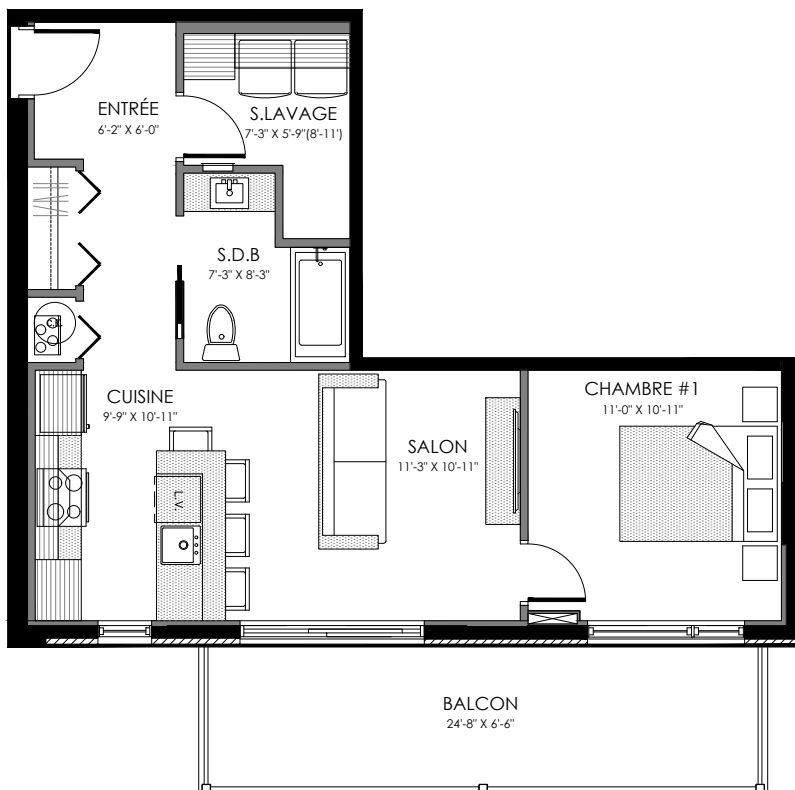

5116 Boul. René-Lévesque, Sherbrooke

12 LOGEMENTS

3 1/2 - LOGEMENT 101

SUPERFICIE TOTALE: 658 pi²

5116 Boul. René-Lévesque, Sherbrooke

NIVEAU 1

3 1/2 - LOGEMENT 102

SUPERFICIE TOTALE: 658 pi²

5116 Boul. René-Lévesque, Sherbrooke

NIVEAU 1

6 1/2 - LOGEMENT 103

SUPERFICIE TOTALE: 1660 pi²

5116 Boul. René-Lévesque, Sherbrooke

NIVEAU 1

6 1/2 - LOGEMENT 104

SUPERFICIE TOTALE: 1660 pi²

5116 Boul. René-Lévesque, Sherbrooke

NIVEAU 1

4 1/2 - LOGEMENT 201 - 301

SUPERFICIE TOTALE: 1068 pi²

5116 Boul. René-Lévesque, Sherbrooke

NIVEAU 2

NIVEAU 3

4 1/2 - LOGEMENT 202 - 302