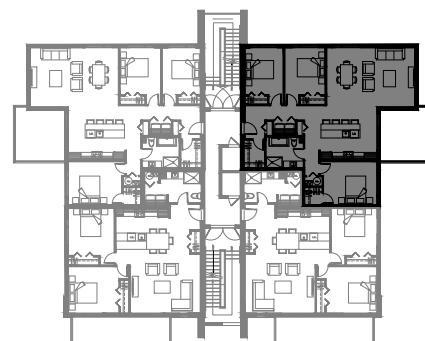

SUPERFICIE TOTALE: 1068 pi²

5116 Boul. René-Lévesque, Sherbrooke

NIVEAU 2

NIVEAU 3

5 1/2 - LOGEMENT 203 - 303

SUPERFICIE TOTALE: 1380 pi²

5116 Boul. René-Lévesque, Sherbrooke

NIVEAU 2

NIVEAU 3

5 1/2 - LOGEMENT 204 - 304

SUPERFICIE TOTALE: 1380 pi²

5116 Boul. René-Lévesque, Sherbrooke

NIVEAU 2

NIVEAU 3