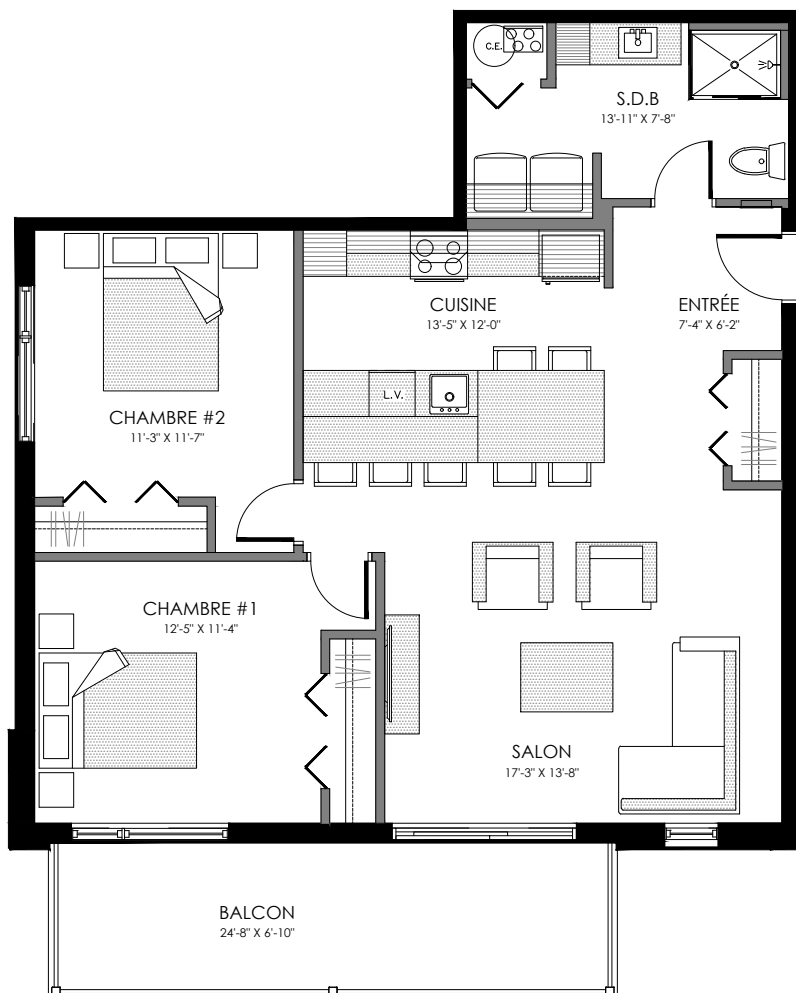

5116 Boul. René-Lévesque, Sherbrooke

12 LOGEMENTS

3 1/2 - LOGEMENT 101

SUPERFICIE TOTALE: 658 pi²

5116 Boul. René-Lévesque, Sherbrooke

NIVEAU 1

3 1/2 - LOGEMENT 102

SUPERFICIE TOTALE: 658 pi²

5116 Boul. René-Lévesque, Sherbrooke

NIVEAU 1

6 1/2 - LOGEMENT 103

SUPERFICIE TOTALE: 1660 pi²

5116 Boul. René-Lévesque, Sherbrooke

NIVEAU 1

6 1/2 - LOGEMENT 104

SUPERFICIE TOTALE: 1660 pi²

5116 Boul. René-Lévesque, Sherbrooke

NIVEAU 1

4 1/2 - LOGEMENT 201 - 301

SUPERFICIE TOTALE: 1068 pi²

5116 Boul. René-Lévesque, Sherbrooke

NIVEAU 2

NIVEAU 3

4 1/2 - LOGEMENT 202 - 302

SUPERFICIE TOTALE: 1068 pi²

5116 Boul. René-Lévesque, Sherbrooke

NIVEAU 2

NIVEAU 3

5 1/2 - LOGEMENT 203 - 303

SUPERFICIE TOTALE: 1380 pi²

5116 Boul. René-Lévesque, Sherbrooke

NIVEAU 2