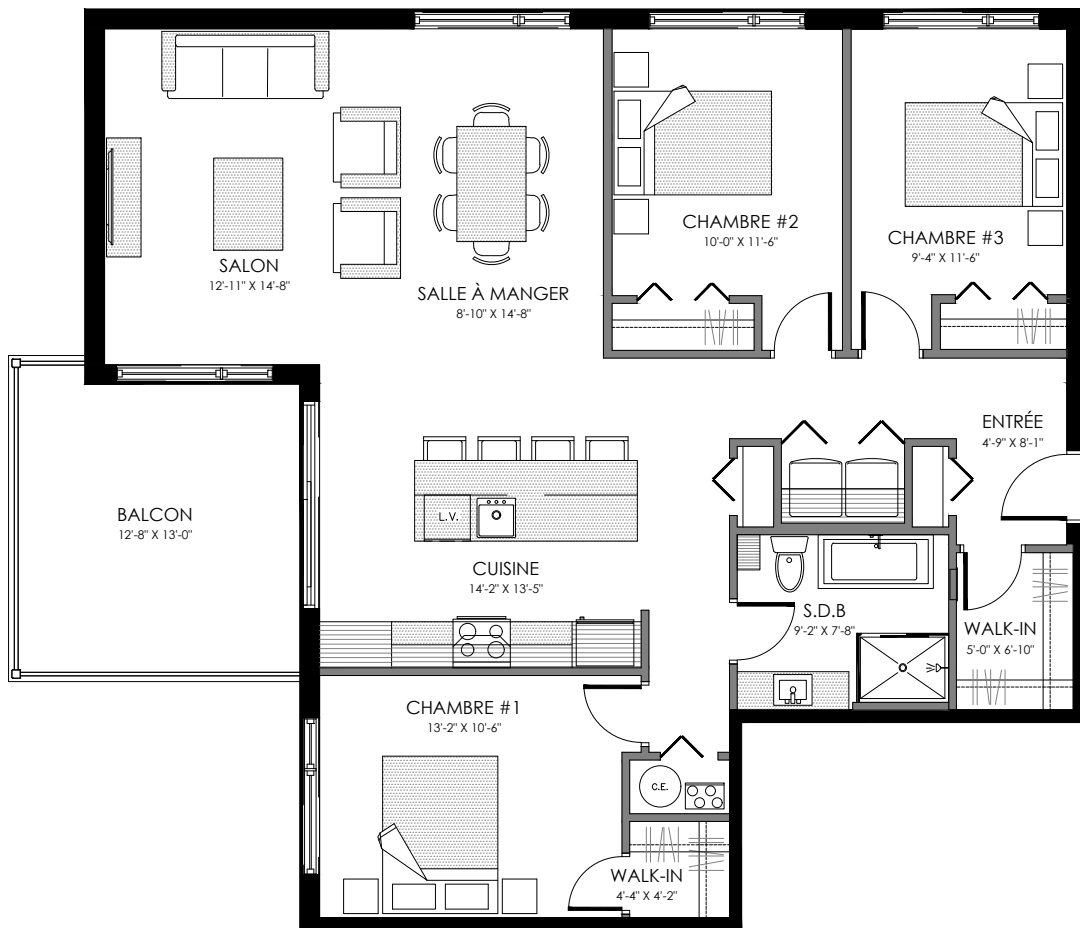

5116 Boul. René-Lévesque, Sherbrooke

NIVEAU 1

4 1/2 - LOGEMENT 201 - 301

SUPERFICIE TOTALE: 1068 pi²

5116 Boul. René-Lévesque, Sherbrooke

NIVEAU 2

NIVEAU 3

4 1/2 - LOGEMENT 202 - 302

SUPERFICIE TOTALE: 1068 pi²

5116 Boul. René-Lévesque, Sherbrooke

NIVEAU 2

NIVEAU 3

5 1/2 - LOGEMENT 203 - 303

SUPERFICIE TOTALE: 1380 pi²

5116 Boul. René-Lévesque, Sherbrooke

NIVEAU 2

NIVEAU 3

5 1/2 - LOGEMENT 204 - 304

SUPERFICIE TOTALE: 1380 pi²

5116 Boul. René-Lévesque, Sherbrooke

NIVEAU 2

NIVEAU 3