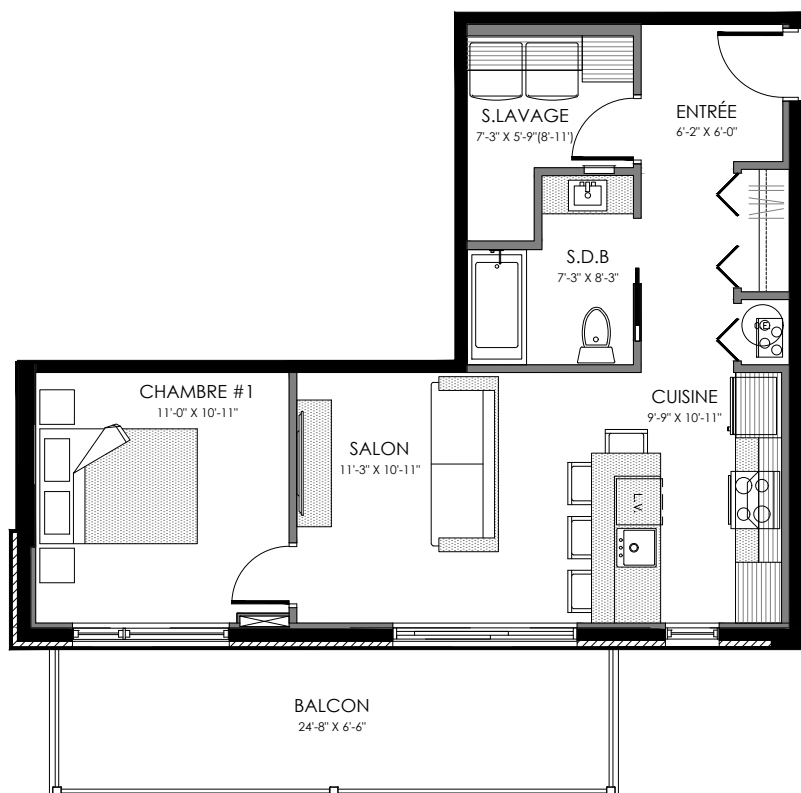

5116 Boul. René-Lévesque, Sherbrooke

12 LOGEMENTS

3 1/2 - LOGEMENT 101

SUPERFICIE TOTALE: 658 pi²

5116 Boul. René-Lévesque, Sherbrooke

NIVEAU 1

3 1/2 - LOGEMENT 102

SUPERFICIE TOTALE: 658 pi²

5116 Boul. René-Lévesque, Sherbrooke

NIVEAU 1

6 1/2 - LOGEMENT 103

SUPERFICIE TOTALE: 1660 pi²

5116 Boul. René-Lévesque, Sherbrooke

NIVEAU 1

6 1/2 - LOGEMENT 104

SUPERFICIE TOTALE: 1660 pi²

5116 Boul. René-Lévesque, Sherbrooke

NIVEAU 1

4 1/2 - LOGEMENT 201 - 301

SUPERFICIE TOTALE: 1068 pi²

5116 Boul. René-Lévesque, Sherbrooke

NIVEAU 2

NIVEAU 3

4 1/2 - LOGEMENT 202 - 302