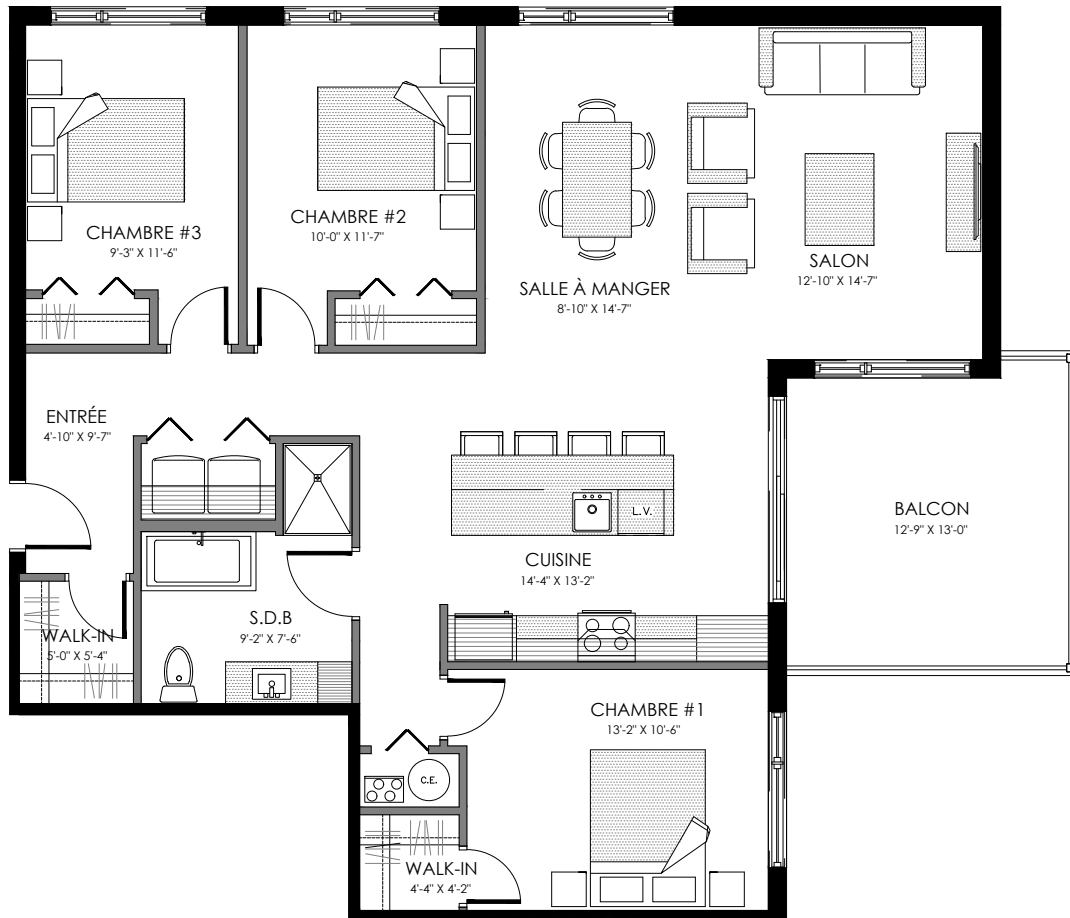

5164 Boul. René-Lévesque, Sherbrooke

NIVEAU 2 et 3

5 1/2 - LOGEMENT 204-304

SUPERFICIE TOTALE: 1375 pi²

5164 Boul. René-Lévesque, Sherbrooke

NIVEAU 2 et 3