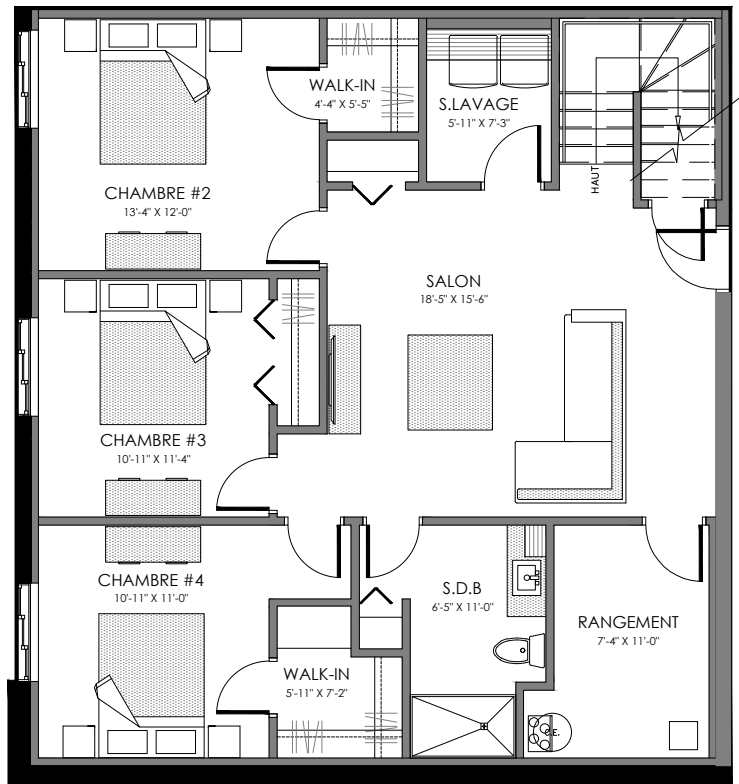

5164 Boul. René-Lévesque, Sherbrooke

12 LOGEMENTS

6 1/2 - LOGEMENT 101

SUPERFICIE TOTALE: 2500 pi²

NIVEAU 1

NIVEAU SOUS-SOL

5164 Boul. René-Lévesque, Sherbrooke

NIVEAU 1

NIVEAU SOUS-SOL

6 1/2 - LOGEMENT 102

SUPERFICIE TOTALE: 2500 pi²

NIVEAU 1

NIVEAU SOUS-SOL

5164 Boul. René-Lévesque, Sherbrooke

NIVEAU 1

NIVEAU SOUS-SOL

4 1/2 - LOGEMENT 103

SUPERFICIE TOTALE: 1920 pi²

NIVEAU 1

NIVEAU SOUS-SOL

5164 Boul. René-Lévesque, Sherbrooke

NIVEAU 1

NIVEAU SOUS-SOL

5 1/2 - LOGEMENT 104