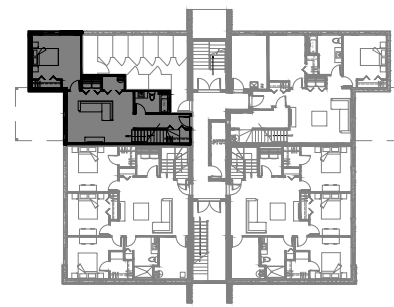

4 1/2 - LOGEMENT 103

SUPERFICIE TOTALE: 1920 pi²

NIVEAU 1

NIVEAU SOUS-SOL

5164 Boul. René-Lévesque, Sherbrooke

NIVEAU 1

NIVEAU SOUS-SOL

5 1/2 - LOGEMENT 104

SUPERFICIE TOTALE: 2165 pi²

NIVEAU 1

NIVEAU SOUS-SOL

5164 Boul. René-Lévesque, Sherbrooke

NIVEAU 1

NIVEAU SOUS-SOL

3 1/2 - LOGEMENT 201 - 301

SUPERFICIE TOTALE: 750 pi²