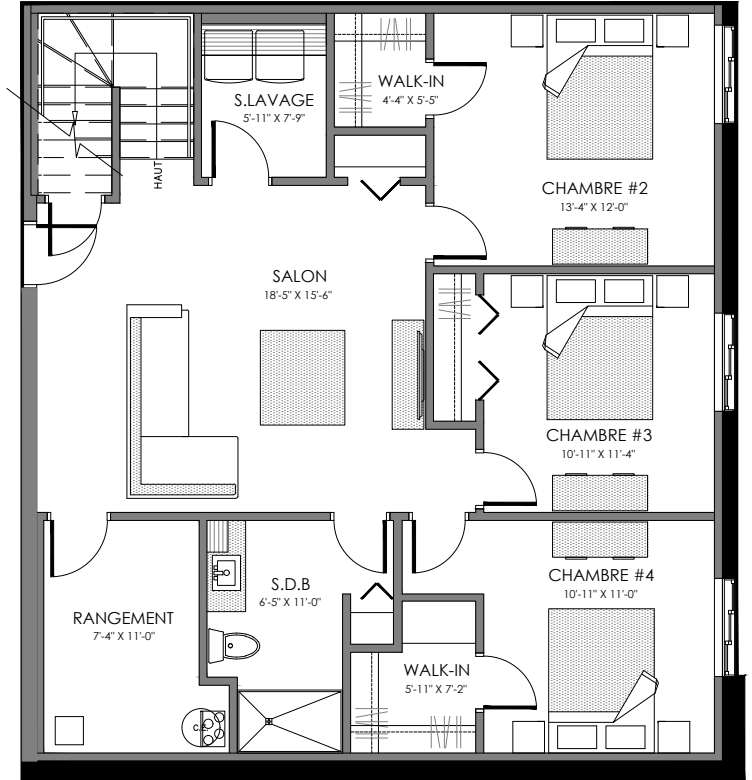

5164 Boul. René-Lévesque, Sherbrooke

12 LOGEMENTS

6 1/2 - LOGEMENT 101

SUPERFICIE TOTALE: 2500 pi²

NIVEAU 1

NIVEAU SOUS-SOL

5164 Boul. René-Lévesque, Sherbrooke

NIVEAU 1

NIVEAU SOUS-SOL

6 1/2 - LOGEMENT 102

SUPERFICIE TOTALE: 2500 pi²

NIVEAU 1

NIVEAU SOUS-SOL

5164 Boul. René-Lévesque, Sherbrooke

NIVEAU 1

NIVEAU SOUS-SOL

4 1/2 - LOGEMENT 103

SUPERFICIE TOTALE: 1920 pi²

NIVEAU 1

NIVEAU SOUS-SOL

5164 Boul. René-Lévesque, Sherbrooke

NIVEAU 1

NIVEAU SOUS-SOL

5 1/2 - LOGEMENT 104

SUPERFICIE TOTALE: 2165 pi²

NIVEAU 1

NIVEAU SOUS-SOL

5164 Boul. René-Lévesque, Sherbrooke

NIVEAU 1

NIVEAU SOUS-SOL

3 1/2 - LOGEMENT 201 - 301

SUPERFICIE TOTALE: 750 pi²