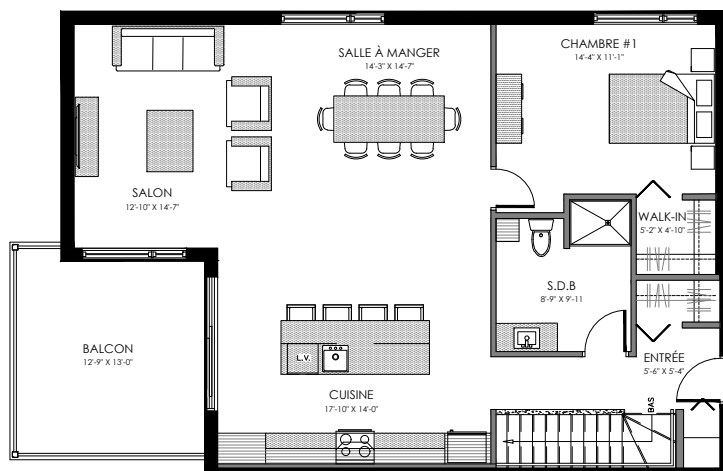

NIVEAU SOUS-SOL

6 1/2 - LOGEMENT 102

SUPERFICIE TOTALE: 2500 pi²

NIVEAU 1

NIVEAU SOUS-SOL

5164 Boul. René-Lévesque, Sherbrooke

NIVEAU 1

NIVEAU SOUS-SOL

4 1/2 - LOGEMENT 103

SUPERFICIE TOTALE: 1920 pi²

NIVEAU 1

NIVEAU SOUS-SOL

5164 Boul. René-Lévesque, Sherbrooke

NIVEAU 1

NIVEAU SOUS-SOL

5 1/2 - LOGEMENT 104