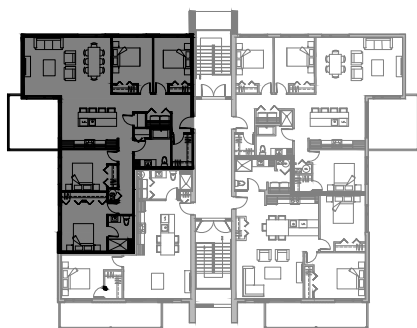

NIVEAU 2 et 3