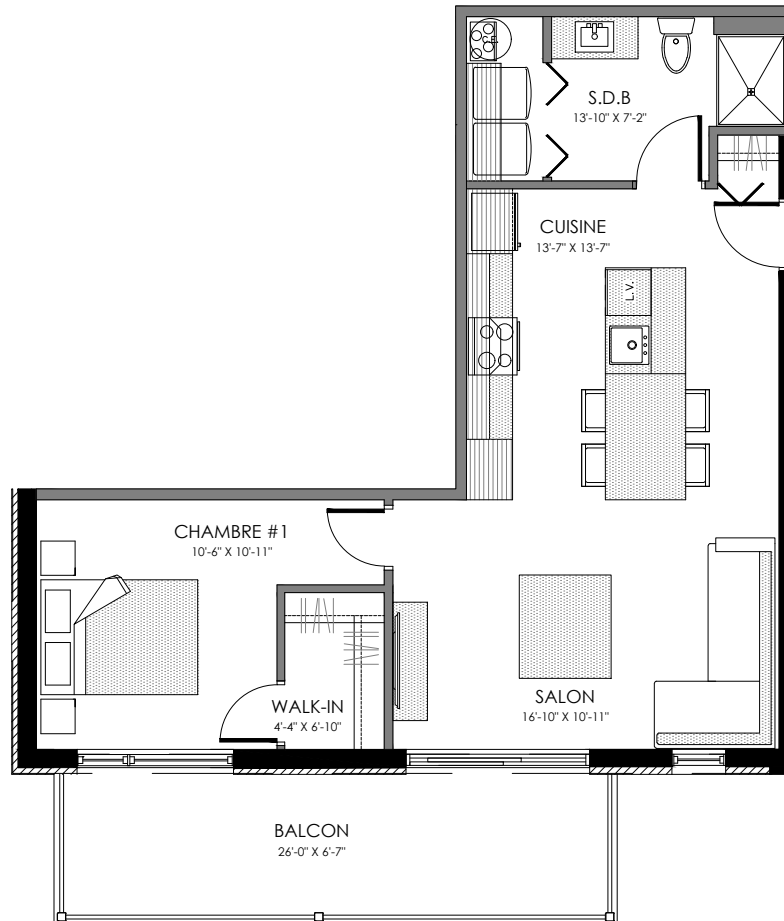

4 1/2 - LOGEMENT 103

SUPERFICIE TOTALE: 1920 pi²

NIVEAU 1

NIVEAU SOUS-SOL

5164 Boul. René-Lévesque, Sherbrooke

NIVEAU 1

NIVEAU SOUS-SOL

5 1/2 - LOGEMENT 104

SUPERFICIE TOTALE: 2165 pi²

NIVEAU 1

NIVEAU SOUS-SOL

5164 Boul. René-Lévesque, Sherbrooke

NIVEAU 1

NIVEAU SOUS-SOL

3 1/2 - LOGEMENT 201 - 301

SUPERFICIE TOTALE: 750 pi²

5164 Boul. René-Lévesque, Sherbrooke

NIVEAU 2 et 3

4 1/2 - LOGEMENT 202 - 302

SUPERFICIE TOTALE: 1075 pi²

5164 Boul. René-Lévesque, Sherbrooke

NIVEAU 2 et 3

6 1/2 - LOGEMENT 203-303

SUPERFICIE TOTALE: 1705 pi²