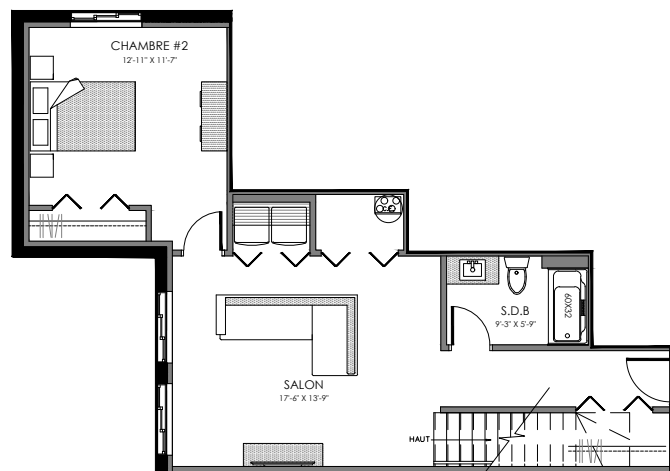

5164 Boul. René-Lévesque, Sherbrooke

12 LOGEMENTS

6 1/2 - LOGEMENT 101

SUPERFICIE TOTALE: 2500 pi²

NIVEAU 1

NIVEAU SOUS-SOL

5164 Boul. René-Lévesque, Sherbrooke

NIVEAU 1

NIVEAU SOUS-SOL

6 1/2 - LOGEMENT 102

SUPERFICIE TOTALE: 2500 pi²

NIVEAU 1

NIVEAU SOUS-SOL

5164 Boul. René-Lévesque, Sherbrooke

NIVEAU 1

NIVEAU SOUS-SOL

4 1/2 - LOGEMENT 103

SUPERFICIE TOTALE: 1920 pi²

NIVEAU 1

NIVEAU SOUS-SOL

5164 Boul. René-Lévesque, Sherbrooke

NIVEAU 1

NIVEAU SOUS-SOL

5 1/2 - LOGEMENT 104