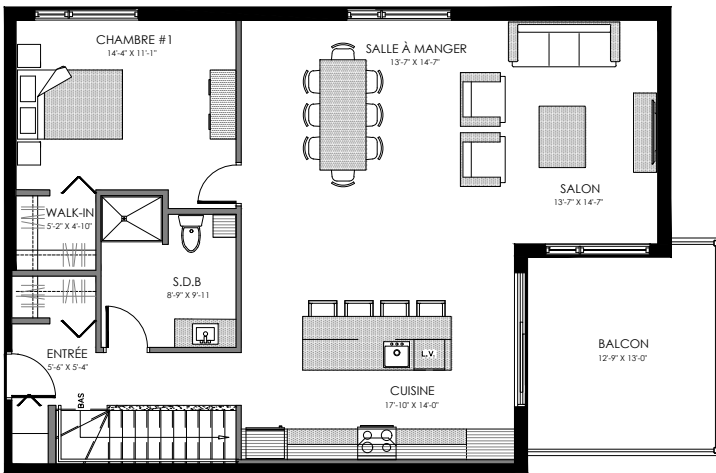

4 1/2 - LOGEMENT 103

SUPERFICIE TOTALE: 1920 pi²

NIVEAU 1

NIVEAU SOUS-SOL

5164 Boul. René-Lévesque, Sherbrooke

NIVEAU 1

NIVEAU SOUS-SOL

5 1/2 - LOGEMENT 104

SUPERFICIE TOTALE: 2165 pi²

NIVEAU 1

NIVEAU SOUS-SOL

5164 Boul. René-Lévesque, Sherbrooke

NIVEAU 1

NIVEAU SOUS-SOL

3 1/2 - LOGEMENT 201 - 301

SUPERFICIE TOTALE: 750 pi²