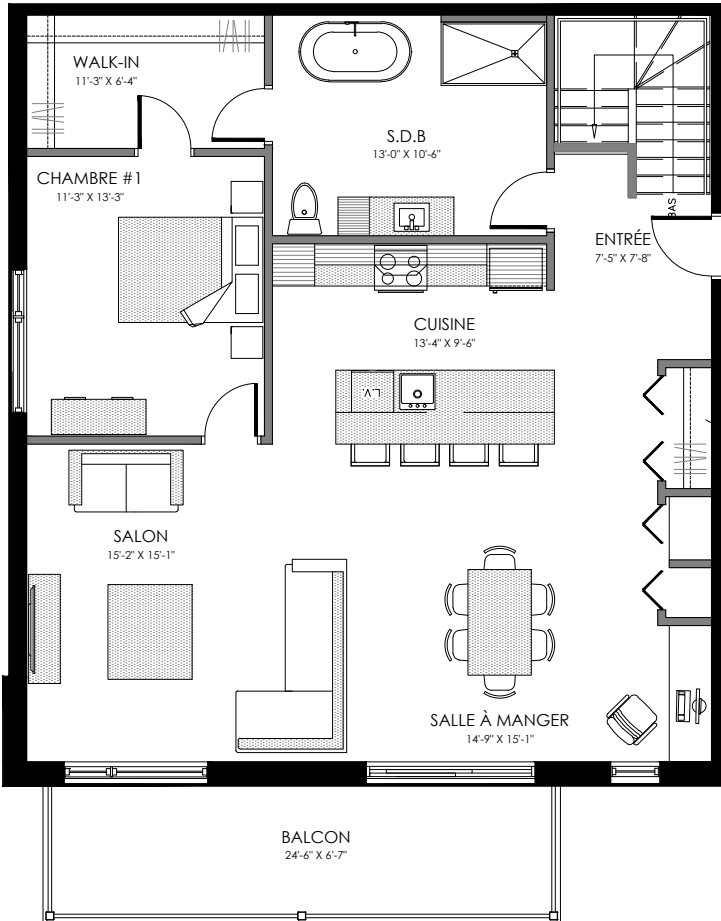

5164 Boul. René-Lévesque, Sherbrooke

12 LOGEMENTS

6 1/2 - LOGEMENT 101

SUPERFICIE TOTALE: 2500 pi²

NIVEAU 1

NIVEAU SOUS-SOL

5164 Boul. René-Lévesque, Sherbrooke

NIVEAU 1

NIVEAU SOUS-SOL

6 1/2 - LOGEMENT 102

SUPERFICIE TOTALE: 2500 pi²

NIVEAU 1

NIVEAU SOUS-SOL

5164 Boul. René-Lévesque, Sherbrooke

NIVEAU 1

NIVEAU SOUS-SOL

4 1/2 - LOGEMENT 103

SUPERFICIE TOTALE: 1920 pi²

NIVEAU 1

NIVEAU SOUS-SOL

5164 Boul. René-Lévesque, Sherbrooke

NIVEAU 1

NIVEAU SOUS-SOL

5 1/2 - LOGEMENT 104