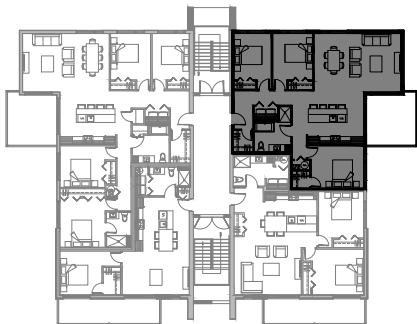

5164 Boul. René-Lévesque, Sherbrooke

NIVEAU 2 et 3

5 1/2 - LOGEMENT 204-304

SUPERFICIE TOTALE: 1375 pi²

5164 Boul. René-Lévesque, Sherbrooke

NIVEAU 2 et 3