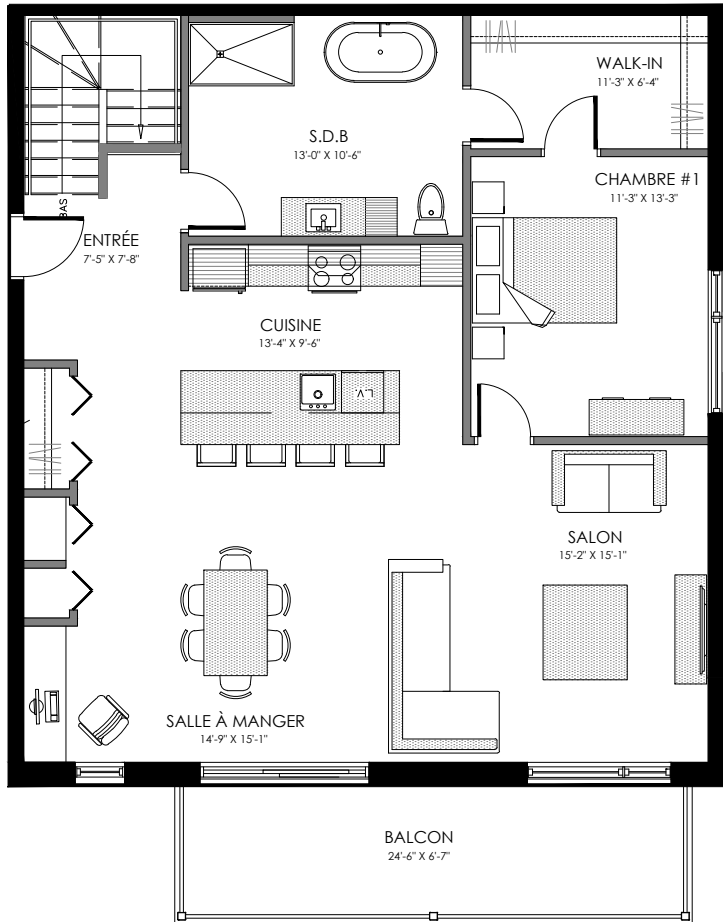

5164 Boul. René-Lévesque, Sherbrooke

12 LOGEMENTS

6 1/2 - LOGEMENT 101

SUPERFICIE TOTALE: 2500 pi²

NIVEAU 1

NIVEAU SOUS-SOL

5164 Boul. René-Lévesque, Sherbrooke

NIVEAU 1

NIVEAU SOUS-SOL

6 1/2 - LOGEMENT 102

SUPERFICIE TOTALE: 2500 pi²

NIVEAU 1

NIVEAU SOUS-SOL

5164 Boul. René-Lévesque, Sherbrooke

NIVEAU 1

NIVEAU SOUS-SOL

4 1/2 - LOGEMENT 103

SUPERFICIE TOTALE: 1920 pi²

NIVEAU 1

NIVEAU SOUS-SOL

5164 Boul. René-Lévesque, Sherbrooke

NIVEAU 1

NIVEAU SOUS-SOL

5 1/2 - LOGEMENT 104