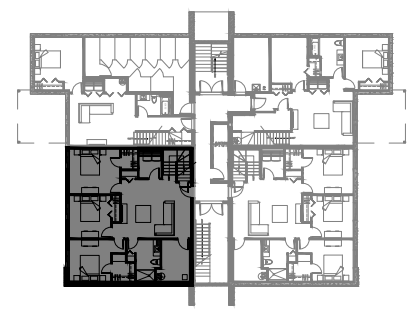

5164 Boul. René-Lévesque, Sherbrooke

12 LOGEMENTS

6 1/2 - LOGEMENT 101

SUPERFICIE TOTALE: 2500 pi²

NIVEAU 1

NIVEAU SOUS-SOL

5164 Boul. René-Lévesque, Sherbrooke

NIVEAU 1

NIVEAU SOUS-SOL

6 1/2 - LOGEMENT 102

SUPERFICIE TOTALE: 2500 pi²

NIVEAU 1

NIVEAU SOUS-SOL

5164 Boul. René-Lévesque, Sherbrooke

NIVEAU 1

NIVEAU SOUS-SOL

4 1/2 - LOGEMENT 103

SUPERFICIE TOTALE: 1920 pi²

NIVEAU 1

NIVEAU SOUS-SOL

5164 Boul. René-Lévesque, Sherbrooke

NIVEAU 1

NIVEAU SOUS-SOL

5 1/2 - LOGEMENT 104