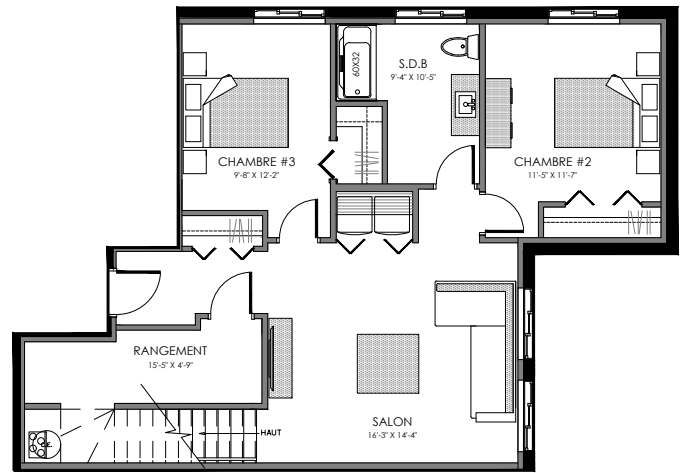

NIVEAU SOUS-SOL

6 1/2 - LOGEMENT 102

SUPERFICIE TOTALE: 2500 pi²

NIVEAU 1

NIVEAU SOUS-SOL

5164 Boul. René-Lévesque, Sherbrooke

NIVEAU 1

NIVEAU SOUS-SOL

4 1/2 - LOGEMENT 103

SUPERFICIE TOTALE: 1920 pi²

NIVEAU 1

NIVEAU SOUS-SOL

5164 Boul. René-Lévesque, Sherbrooke

NIVEAU 1

NIVEAU SOUS-SOL

5 1/2 - LOGEMENT 104

SUPERFICIE TOTALE: 2165 pi²

NIVEAU 1

NIVEAU SOUS-SOL

5164 Boul. René-Lévesque, Sherbrooke

NIVEAU 1

NIVEAU SOUS-SOL

3 1/2 - LOGEMENT 201 - 301

SUPERFICIE TOTALE: 750 pi²