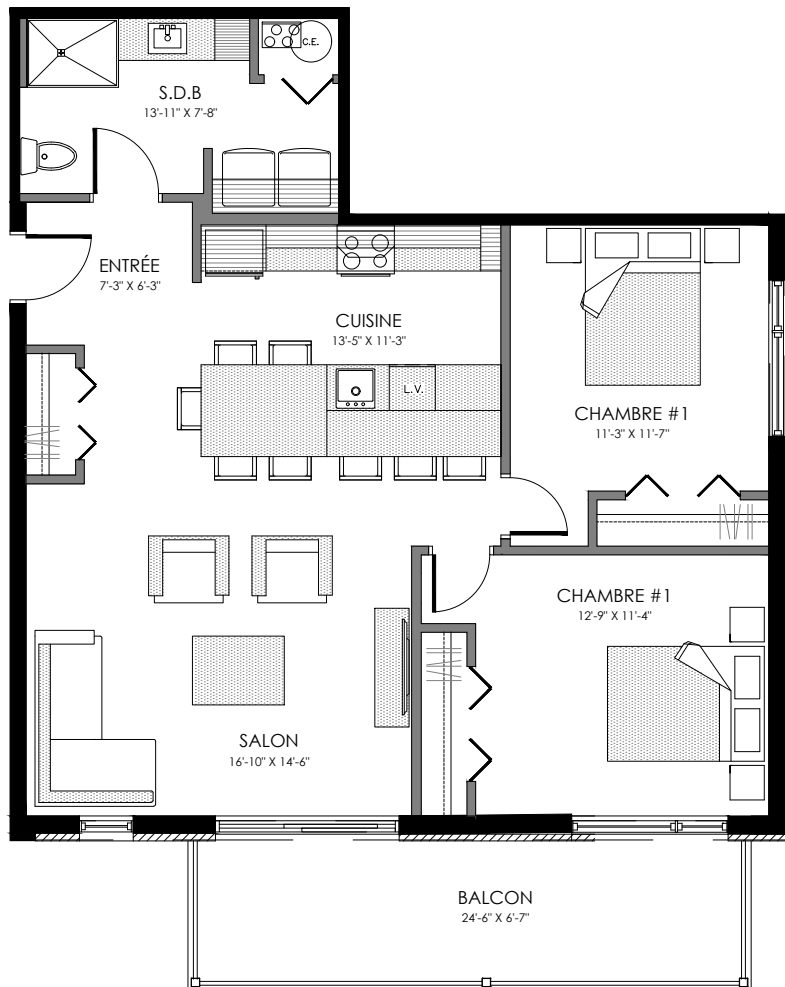

4 1/2 - LOGEMENT 103

SUPERFICIE TOTALE: 1920 pi²

NIVEAU 1

NIVEAU SOUS-SOL

5164 Boul. René-Lévesque, Sherbrooke

NIVEAU 1

NIVEAU SOUS-SOL

5 1/2 - LOGEMENT 104

SUPERFICIE TOTALE: 2165 pi²

NIVEAU 1

NIVEAU SOUS-SOL

5164 Boul. René-Lévesque, Sherbrooke

NIVEAU 1

NIVEAU SOUS-SOL

3 1/2 - LOGEMENT 201 - 301

SUPERFICIE TOTALE: 750 pi²

5164 Boul. René-Lévesque, Sherbrooke

NIVEAU 2 et 3

4 1/2 - LOGEMENT 202 - 302

SUPERFICIE TOTALE: 1075 pi²

5164 Boul. René-Lévesque, Sherbrooke

NIVEAU 2 et 3

6 1/2 - LOGEMENT 203-303

SUPERFICIE TOTALE: 1705 pi²