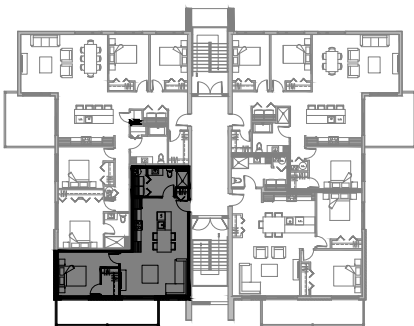

SUPERFICIE TOTALE: 2165 pi²

NIVEAU 1

NIVEAU SOUS-SOL

5164 Boul. René-Lévesque, Sherbrooke

NIVEAU 1

NIVEAU SOUS-SOL

3 1/2 - LOGEMENT 201 - 301

SUPERFICIE TOTALE: 750 pi²

5164 Boul. René-Lévesque, Sherbrooke

NIVEAU 2 et 3

4 1/2 - LOGEMENT 202 - 302

SUPERFICIE TOTALE: 1075 pi²

5164 Boul. René-Lévesque, Sherbrooke

NIVEAU 2 et 3

6 1/2 - LOGEMENT 203-303

SUPERFICIE TOTALE: 1705 pi²