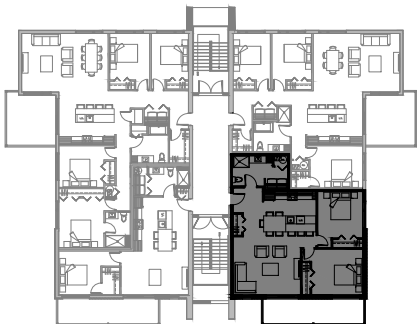

5164 Boul. René-Lévesque, Sherbrooke

NIVEAU 2 et 3

4 1/2 - LOGEMENT 202 - 302

SUPERFICIE TOTALE: 1075 pi²

5164 Boul. René-Lévesque, Sherbrooke

NIVEAU 2 et 3

6 1/2 - LOGEMENT 203-303

SUPERFICIE TOTALE: 1705 pi²