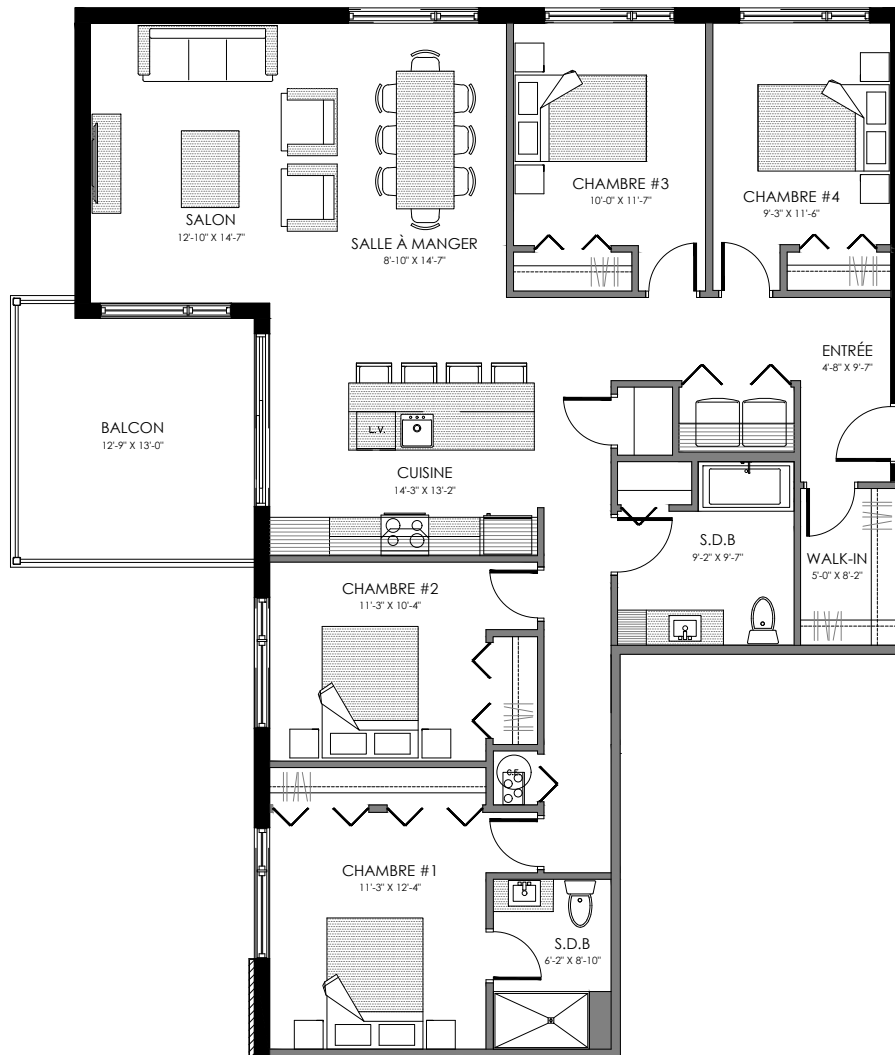

5164 Boul. René-Lévesque, Sherbrooke

NIVEAU 2 et 3

4 1/2 - LOGEMENT 202 - 302

SUPERFICIE TOTALE: 1075 pi²

5164 Boul. René-Lévesque, Sherbrooke

NIVEAU 2 et 3

6 1/2 - LOGEMENT 203-303

SUPERFICIE TOTALE: 1705 pi²

5164 Boul. René-Lévesque, Sherbrooke

NIVEAU 2 et 3

5 1/2 - LOGEMENT 204-304

SUPERFICIE TOTALE: 1375 pi²

5164 Boul. René-Lévesque, Sherbrooke

NIVEAU 2 et 3