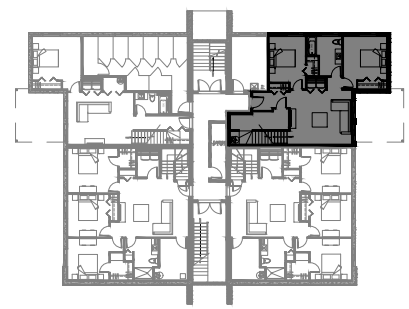

SUPERFICIE TOTALE: 2165 pi²

NIVEAU 1

NIVEAU SOUS-SOL

5164 Boul. René-Lévesque, Sherbrooke

NIVEAU 1

NIVEAU SOUS-SOL

3 1/2 - LOGEMENT 201 - 301

SUPERFICIE TOTALE: 750 pi²

5164 Boul. René-Lévesque, Sherbrooke

NIVEAU 2 et 3

4 1/2 - LOGEMENT 202 - 302

SUPERFICIE TOTALE: 1075 pi²

5164 Boul. René-Lévesque, Sherbrooke

NIVEAU 2 et 3

6 1/2 - LOGEMENT 203-303

SUPERFICIE TOTALE: 1705 pi²