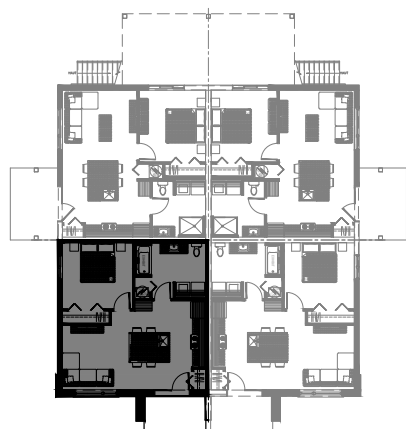

lachance

55 rue Michel-Robidoux, East-Angus

8 LOGEMENTS

3 1/2 - LOGEMENT - 102

SUPERFICIE HABITABLE: 650 pi²

55 - 102 rue Michel-Robidoux, East-Angus

NIVEAU 1

lachance

3 1/2 - LOGEMENT - 101

SUPERFICIE HABITABLE: 650 pi²

55 - 101 rue Michel-Robidoux, East-Angus

NIVEAU 1

lachance

3 1/2 - LOGEMENT - 104

SUPERFICIE HABITABLE: 650 pi²

55 - 104 rue Michel-Robidoux, East-Angus

NIVEAU 1

lachance

3 1/2 - LOGEMENT - 103

SUPERFICIE HABITABLE: 650 pi²

55 - 103 rue Michel-Robidoux, East-Angus

NIVEAU 1

lachance

5 1/2 - LOGEMENT - 202

SUPERFICIE HABITABLE: 1300 pi²

55 - 202 rue Michel-Robidoux, East-Angus

NIVEAU 2

lachance

5 1/2 - LOGEMENT - 201

SUPERFICIE HABITABLE: 1300 pi²

55 - 201 rue Michel-Robidoux, East-Angus

NIVEAU 2