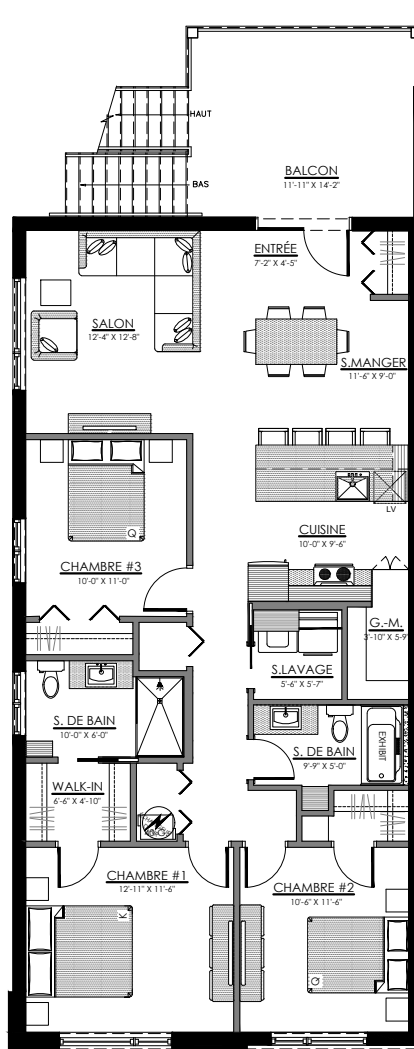

lachance

55 rue Michel-Robidoux, East-Angus

8 LOGEMENTS

3 1/2 - LOGEMENT - 102

SUPERFICIE HABITABLE: 650 pi²

55 - 102 rue Michel-Robidoux, East-Angus

NIVEAU 1

lachance

3 1/2 - LOGEMENT - 101

SUPERFICIE HABITABLE: 650 pi²

55 - 101 rue Michel-Robidoux, East-Angus

NIVEAU 1

lachance

3 1/2 - LOGEMENT - 104

SUPERFICIE HABITABLE: 650 pi²

55 - 104 rue Michel-Robidoux, East-Angus

NIVEAU 1

lachance

3 1/2 - LOGEMENT - 103

SUPERFICIE HABITABLE: 650 pi²

55 - 103 rue Michel-Robidoux, East-Angus

NIVEAU 1

lachance

5 1/2 - LOGEMENT - 202

SUPERFICIE HABITABLE: 1300 pi²

55 - 202 rue Michel-Robidoux, East-Angus

NIVEAU 2

lachance

5 1/2 - LOGEMENT - 201

SUPERFICIE HABITABLE: 1300 pi²

55 - 201 rue Michel-Robidoux, East-Angus

NIVEAU 2