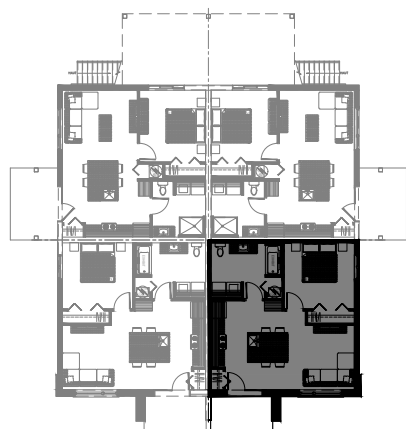

lachance

55 rue Michel-Robidoux, East-Angus

8 LOGEMENTS

3 1/2 - LOGEMENT - 102

SUPERFICIE HABITABLE: 650 pi²

55 - 102 rue Michel-Robidoux, East-Angus

NIVEAU 1

lachance

3 1/2 - LOGEMENT - 101

SUPERFICIE HABITABLE: 650 pi²

55 - 101 rue Michel-Robidoux, East-Angus

NIVEAU 1

lachance

3 1/2 - LOGEMENT - 104

SUPERFICIE HABITABLE: 650 pi²

55 - 104 rue Michel-Robidoux, East-Angus

NIVEAU 1

lachance

3 1/2 - LOGEMENT - 103

SUPERFICIE HABITABLE: 650 pi²

55 - 103 rue Michel-Robidoux, East-Angus

NIVEAU 1

lachance

5 1/2 - LOGEMENT - 202

SUPERFICIE HABITABLE: 1300 pi²

55 - 202 rue Michel-Robidoux, East-Angus

NIVEAU 2

lachance

5 1/2 - LOGEMENT - 201

SUPERFICIE HABITABLE: 1300 pi²

55 - 201 rue Michel-Robidoux, East-Angus

NIVEAU 2