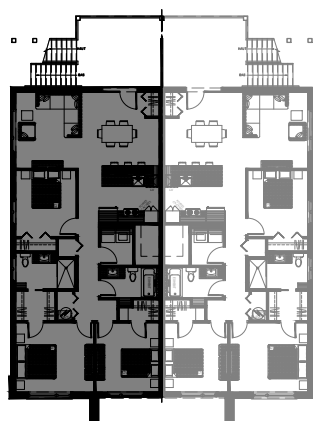

3 1/2 - LOGEMENT - 101

SUPERFICIE HABITABLE: 650 pi²

55 - 101 rue Michel-Robidoux, East-Angus

NIVEAU 1

lachance

3 1/2 - LOGEMENT - 104

SUPERFICIE HABITABLE: 650 pi²

55 - 104 rue Michel-Robidoux, East-Angus

NIVEAU 1

lachance

3 1/2 - LOGEMENT - 103

SUPERFICIE HABITABLE: 650 pi²

55 - 103 rue Michel-Robidoux, East-Angus

NIVEAU 1

lachance

5 1/2 - LOGEMENT - 202

SUPERFICIE HABITABLE: 1300 pi²

55 - 202 rue Michel-Robidoux, East-Angus

NIVEAU 2

lachance

5 1/2 - LOGEMENT - 201

SUPERFICIE HABITABLE: 1300 pi²

55 - 201 rue Michel-Robidoux, East-Angus

NIVEAU 2

lachance

5 1/2 - LOGEMENT - 302

SUPERFICIE HABITABLE: 1300 pi²

55 - 302 rue Michel-Robidoux, East-Angus

NIVEAU 3

lachance

5 1/2 - LOGEMENT - 301

SUPERFICIE HABITABLE: 1300 pi²