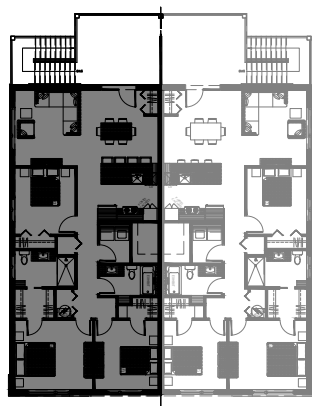

lachance

55 rue Michel-Robidoux, East-Angus

8 LOGEMENTS

3 1/2 - LOGEMENT - 102

SUPERFICIE HABITABLE: 650 pi²

55 - 102 rue Michel-Robidoux, East-Angus

NIVEAU 1

lachance

NIVEAU 1

lachance

3 1/2 - LOGEMENT - 103

SUPERFICIE HABITABLE: 650 pi²

55 - 103 rue Michel-Robidoux, East-Angus

NIVEAU 1

lachance

5 1/2 - LOGEMENT - 202

SUPERFICIE HABITABLE: 1300 pi²

55 - 202 rue Michel-Robidoux, East-Angus

NIVEAU 2

lachance

5 1/2 - LOGEMENT - 201

SUPERFICIE HABITABLE: 1300 pi²

55 - 201 rue Michel-Robidoux, East-Angus

NIVEAU 2

lachance

5 1/2 - LOGEMENT - 302

SUPERFICIE HABITABLE: 1300 pi²

55 - 302 rue Michel-Robidoux, East-Angus

NIVEAU 3

lachance

5 1/2 - LOGEMENT - 301

SUPERFICIE HABITABLE: 1300 pi²