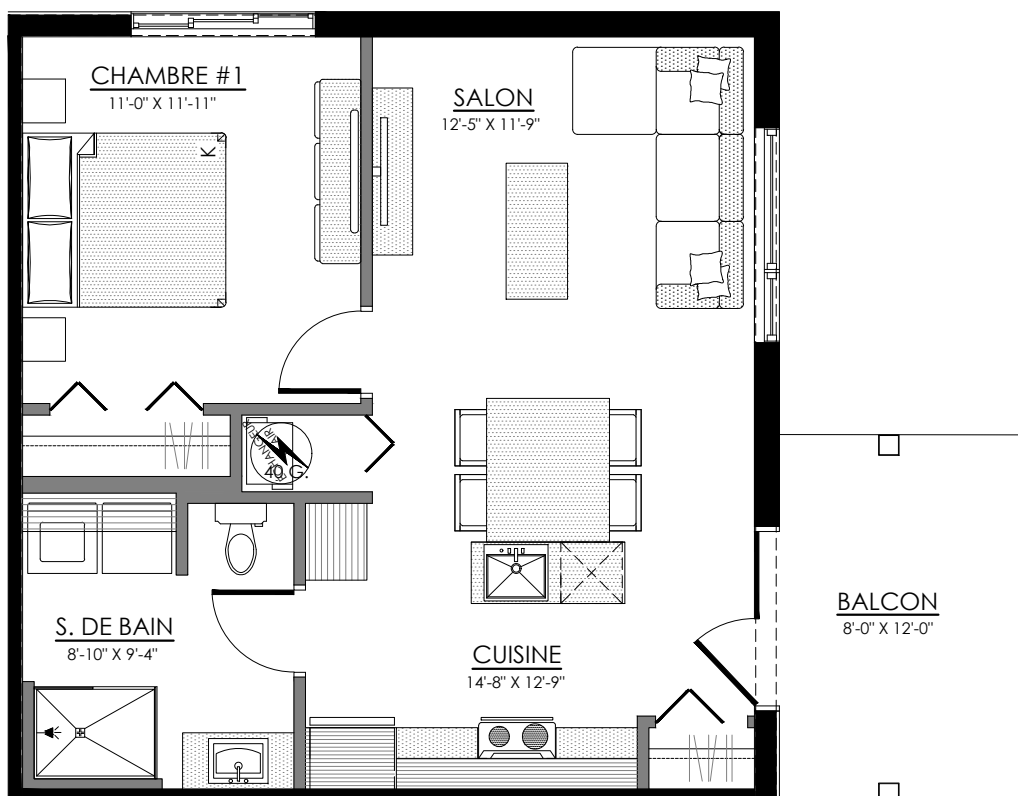

lachance

55 rue Michel-Robidoux, East-Angus

8 LOGEMENTS

3 1/2 - LOGEMENT - 102

SUPERFICIE HABITABLE: 650 pi²

55 - 102 rue Michel-Robidoux, East-Angus

NIVEAU 1

lachance

3 1/2 - LOGEMENT - 101

SUPERFICIE HABITABLE: 650 pi²

55 - 101 rue Michel-Robidoux, East-Angus

NIVEAU 1

lachance

3 1/2 - LOGEMENT - 104

SUPERFICIE HABITABLE: 650 pi²

55 - 104 rue Michel-Robidoux, East-Angus

NIVEAU 1

lachance

3 1/2 - LOGEMENT - 103

SUPERFICIE HABITABLE: 650 pi²

55 - 103 rue Michel-Robidoux, East-Angus

NIVEAU 1

lachance

5 1/2 - LOGEMENT - 202

SUPERFICIE HABITABLE: 1300 pi²

55 - 202 rue Michel-Robidoux, East-Angus

NIVEAU 2

lachance

5 1/2 - LOGEMENT - 201

SUPERFICIE HABITABLE: 1300 pi²

55 - 201 rue Michel-Robidoux, East-Angus

NIVEAU 2