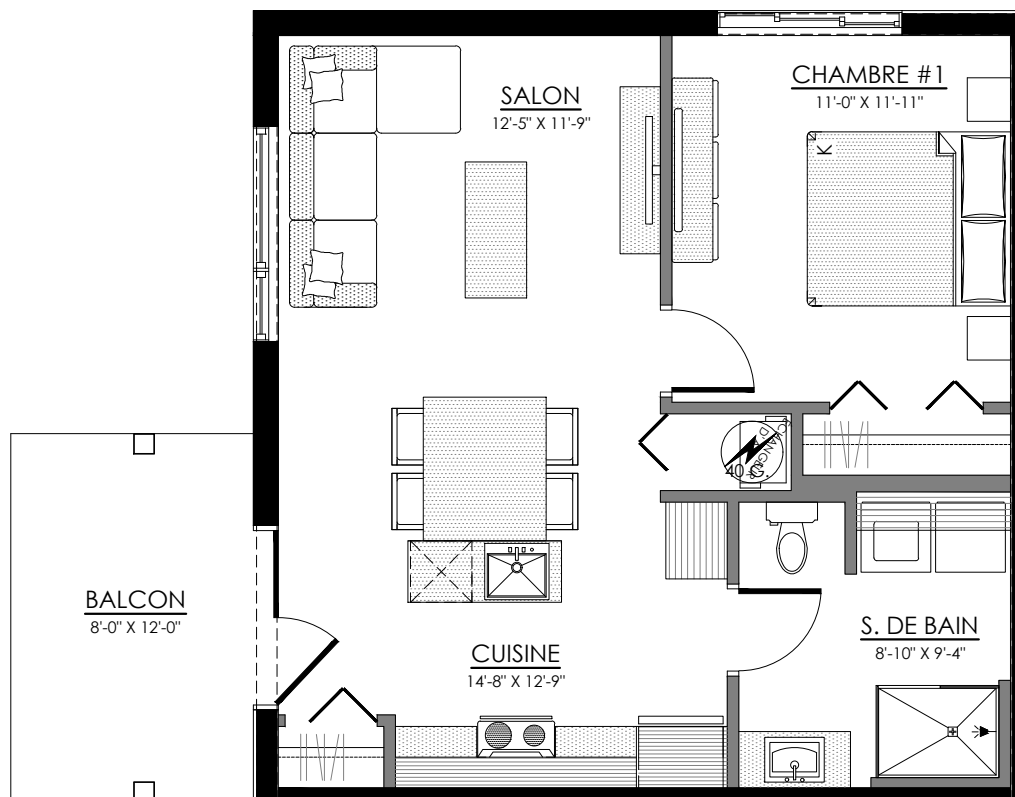

lachance

55 rue Michel-Robidoux, East-Angus

8 LOGEMENTS

3 1/2 - LOGEMENT - 102

SUPERFICIE HABITABLE: 650 pi²

55 - 102 rue Michel-Robidoux, East-Angus

NIVEAU 1

lachance

3 1/2 - LOGEMENT - 101

SUPERFICIE HABITABLE: 650 pi²

55 - 101 rue Michel-Robidoux, East-Angus

NIVEAU 1

lachance

3 1/2 - LOGEMENT - 104

SUPERFICIE HABITABLE: 650 pi²

55 - 104 rue Michel-Robidoux, East-Angus

NIVEAU 1

lachance

3 1/2 - LOGEMENT - 103

SUPERFICIE HABITABLE: 650 pi²

55 - 103 rue Michel-Robidoux, East-Angus

NIVEAU 1

lachance

5 1/2 - LOGEMENT - 202

SUPERFICIE HABITABLE: 1300 pi²

55 - 202 rue Michel-Robidoux, East-Angus

NIVEAU 2

lachance

5 1/2 - LOGEMENT - 201

SUPERFICIE HABITABLE: 1300 pi²

55 - 201 rue Michel-Robidoux, East-Angus

NIVEAU 2