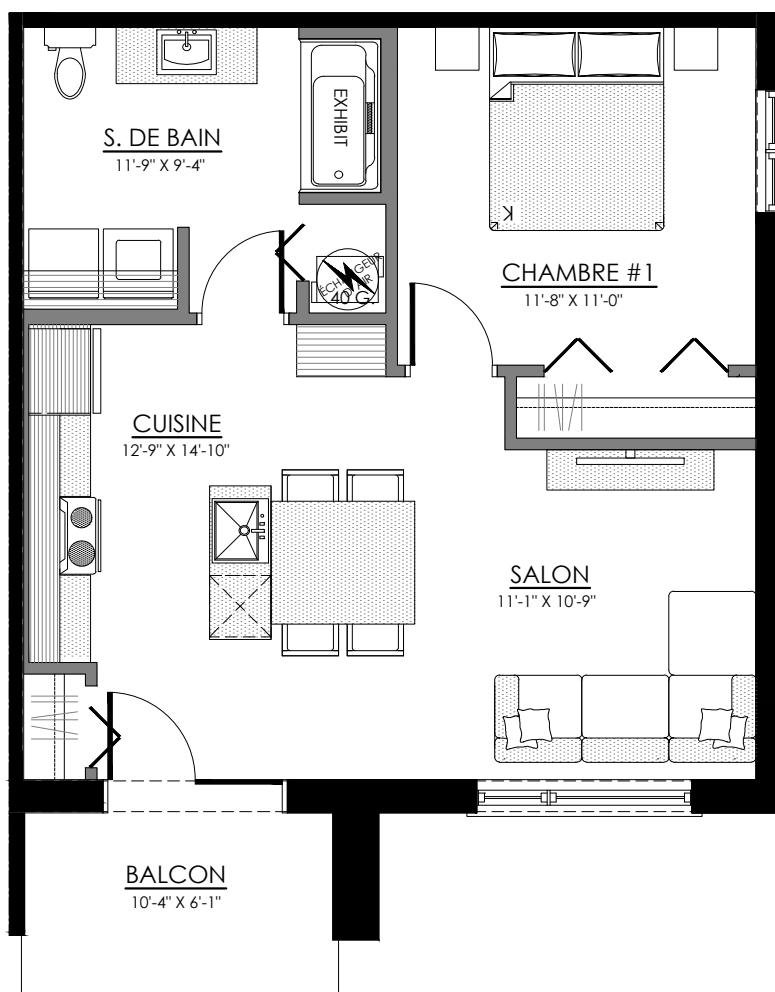

lachance

55 rue Michel-Robidoux, East-Angus

8 LOGEMENTS

3 1/2 - LOGEMENT - 102

SUPERFICIE HABITABLE: 650 pi²

55 - 102 rue Michel-Robidoux, East-Angus

NIVEAU 1

lachance

3 1/2 - LOGEMENT - 101

SUPERFICIE HABITABLE: 650 pi²

55 - 101 rue Michel-Robidoux, East-Angus

NIVEAU 1

lachance

3 1/2 - LOGEMENT - 104

SUPERFICIE HABITABLE: 650 pi²

55 - 104 rue Michel-Robidoux, East-Angus

NIVEAU 1

lachance

3 1/2 - LOGEMENT - 103

SUPERFICIE HABITABLE: 650 pi²

55 - 103 rue Michel-Robidoux, East-Angus

NIVEAU 1

lachance

5 1/2 - LOGEMENT - 202

SUPERFICIE HABITABLE: 1300 pi²

55 - 202 rue Michel-Robidoux, East-Angus

NIVEAU 2

lachance

5 1/2 - LOGEMENT - 201

SUPERFICIE HABITABLE: 1300 pi²

55 - 201 rue Michel-Robidoux, East-Angus

NIVEAU 2