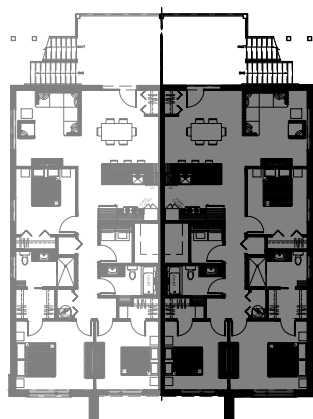

lachance

55 rue Michel-Robidoux, East-Angus

8 LOGEMENTS

3 1/2 - LOGEMENT - 102

SUPERFICIE HABITABLE: 650 pi²

55 - 102 rue Michel-Robidoux, East-Angus

NIVEAU 1

lachance

NIVEAU 1

lachance

3 1/2 - LOGEMENT - 103

SUPERFICIE HABITABLE: 650 pi²

55 - 103 rue Michel-Robidoux, East-Angus

NIVEAU 1

lachance

5 1/2 - LOGEMENT - 202

SUPERFICIE HABITABLE: 1300 pi²

55 - 202 rue Michel-Robidoux, East-Angus

NIVEAU 2

lachance

5 1/2 - LOGEMENT - 201

SUPERFICIE HABITABLE: 1300 pi²

55 - 201 rue Michel-Robidoux, East-Angus

NIVEAU 2

lachance

5 1/2 - LOGEMENT - 302

SUPERFICIE HABITABLE: 1300 pi²

55 - 302 rue Michel-Robidoux, East-Angus

NIVEAU 3

lachance

5 1/2 - LOGEMENT - 301

SUPERFICIE HABITABLE: 1300 pi²