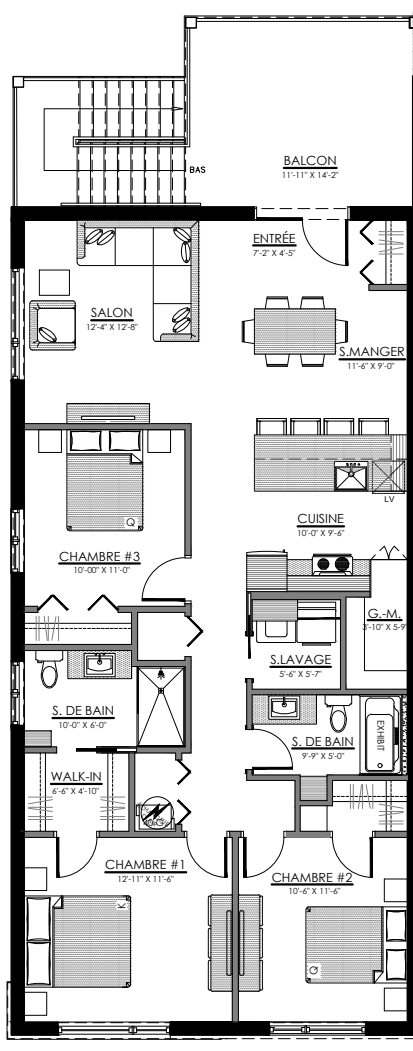

lachance

55 rue Michel-Robidoux, East-Angus

8 LOGEMENTS

3 1/2 - LOGEMENT - 102

SUPERFICIE HABITABLE: 650 pi²

55 - 102 rue Michel-Robidoux, East-Angus

NIVEAU 1

lachance

NIVEAU 1

lachance

3 1/2 - LOGEMENT - 103

SUPERFICIE HABITABLE: 650 pi²

55 - 103 rue Michel-Robidoux, East-Angus

NIVEAU 1

lachance

5 1/2 - LOGEMENT - 202

SUPERFICIE HABITABLE: 1300 pi²

55 - 202 rue Michel-Robidoux, East-Angus

NIVEAU 2

lachance

5 1/2 - LOGEMENT - 201

SUPERFICIE HABITABLE: 1300 pi²

55 - 201 rue Michel-Robidoux, East-Angus

NIVEAU 2

lachance

5 1/2 - LOGEMENT - 302

SUPERFICIE HABITABLE: 1300 pi²

55 - 302 rue Michel-Robidoux, East-Angus

NIVEAU 3

lachance

5 1/2 - LOGEMENT - 301

SUPERFICIE HABITABLE: 1300 pi²