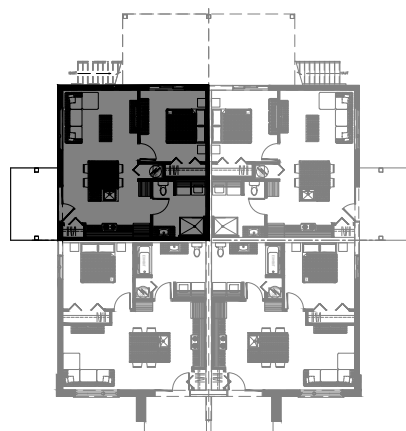

lachance

55 rue Michel-Robidoux, East-Angus

8 LOGEMENTS

3 1/2 - LOGEMENT - 102

SUPERFICIE HABITABLE: 650 pi²

55 - 102 rue Michel-Robidoux, East-Angus

NIVEAU 1

lachance

3 1/2 - LOGEMENT - 101

SUPERFICIE HABITABLE: 650 pi²

55 - 101 rue Michel-Robidoux, East-Angus

NIVEAU 1

lachance

3 1/2 - LOGEMENT - 104

SUPERFICIE HABITABLE: 650 pi²

55 - 104 rue Michel-Robidoux, East-Angus

NIVEAU 1

lachance

3 1/2 - LOGEMENT - 103

SUPERFICIE HABITABLE: 650 pi²

55 - 103 rue Michel-Robidoux, East-Angus

NIVEAU 1

lachance

5 1/2 - LOGEMENT - 202

SUPERFICIE HABITABLE: 1300 pi²

55 - 202 rue Michel-Robidoux, East-Angus

NIVEAU 2

lachance

5 1/2 - LOGEMENT - 201

SUPERFICIE HABITABLE: 1300 pi²

55 - 201 rue Michel-Robidoux, East-Angus

NIVEAU 2