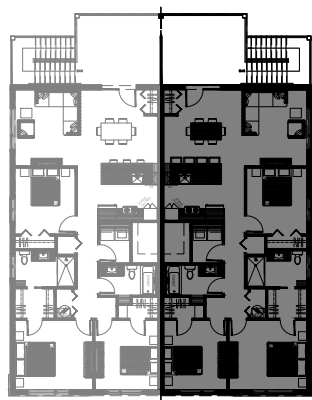

NIVEAU 3

lachance