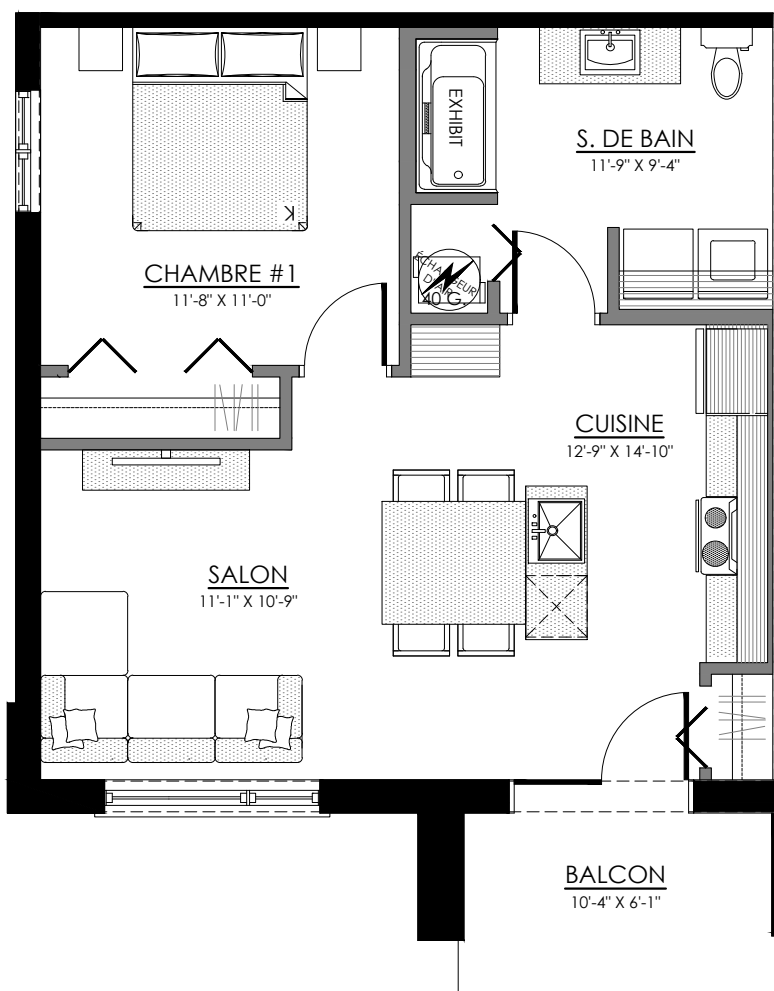

lachance

55 rue Michel-Robidoux, East-Angus

8 LOGEMENTS

3 1/2 - LOGEMENT - 102

SUPERFICIE HABITABLE: 650 pi²

55 - 102 rue Michel-Robidoux, East-Angus

NIVEAU 1

lachance

3 1/2 - LOGEMENT - 101

SUPERFICIE HABITABLE: 650 pi²

55 - 101 rue Michel-Robidoux, East-Angus

NIVEAU 1

lachance

3 1/2 - LOGEMENT - 104

SUPERFICIE HABITABLE: 650 pi²

55 - 104 rue Michel-Robidoux, East-Angus

NIVEAU 1

lachance

3 1/2 - LOGEMENT - 103

SUPERFICIE HABITABLE: 650 pi²

55 - 103 rue Michel-Robidoux, East-Angus

NIVEAU 1

lachance

5 1/2 - LOGEMENT - 202

SUPERFICIE HABITABLE: 1300 pi²

55 - 202 rue Michel-Robidoux, East-Angus

NIVEAU 2

lachance

5 1/2 - LOGEMENT - 201

SUPERFICIE HABITABLE: 1300 pi²

55 - 201 rue Michel-Robidoux, East-Angus

NIVEAU 2