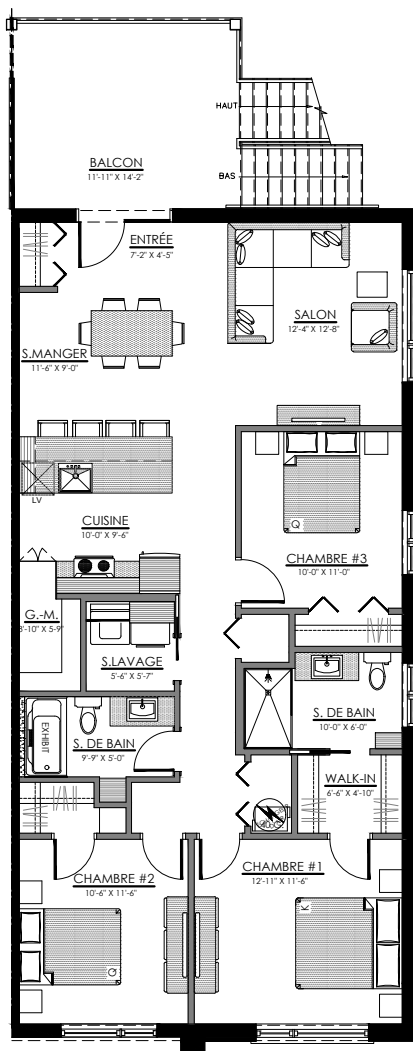

lachance

55 rue Michel-Robidoux, East-Angus

8 LOGEMENTS

3 1/2 - LOGEMENT - 102

SUPERFICIE HABITABLE: 650 pi²

55 - 102 rue Michel-Robidoux, East-Angus

NIVEAU 1

lachance

NIVEAU 1

lachance

3 1/2 - LOGEMENT - 103

SUPERFICIE HABITABLE: 650 pi²

55 - 103 rue Michel-Robidoux, East-Angus

NIVEAU 1

lachance

5 1/2 - LOGEMENT - 202

SUPERFICIE HABITABLE: 1300 pi²

55 - 202 rue Michel-Robidoux, East-Angus

NIVEAU 2

lachance

5 1/2 - LOGEMENT - 201

SUPERFICIE HABITABLE: 1300 pi²

55 - 201 rue Michel-Robidoux, East-Angus

NIVEAU 2

lachance

5 1/2 - LOGEMENT - 302

SUPERFICIE HABITABLE: 1300 pi²

55 - 302 rue Michel-Robidoux, East-Angus

NIVEAU 3

lachance

5 1/2 - LOGEMENT - 301

SUPERFICIE HABITABLE: 1300 pi²