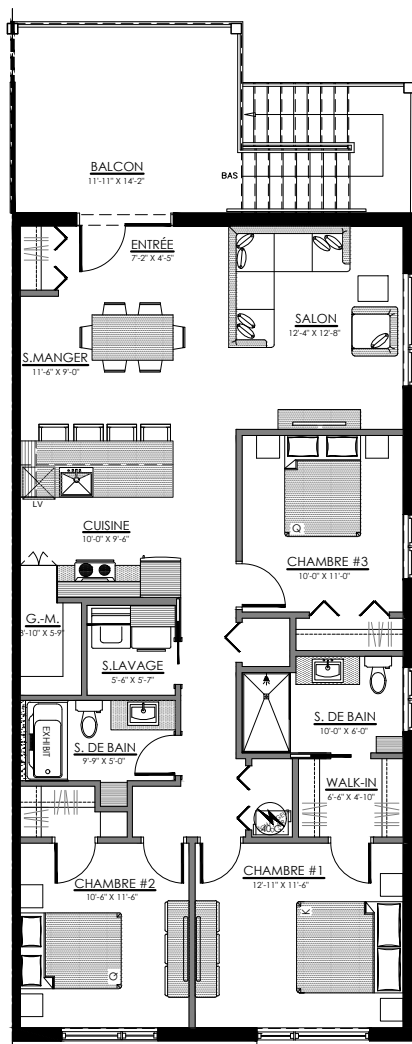

lachance

55 rue Michel-Robidoux, East-Angus

8 LOGEMENTS

3 1/2 - LOGEMENT - 102

SUPERFICIE HABITABLE: 650 pi²

55 - 102 rue Michel-Robidoux, East-Angus

NIVEAU 1

lachance

3 1/2 - LOGEMENT - 101

SUPERFICIE HABITABLE: 650 pi²

55 - 101 rue Michel-Robidoux, East-Angus

NIVEAU 1

lachance

3 1/2 - LOGEMENT - 104

SUPERFICIE HABITABLE: 650 pi²

55 - 104 rue Michel-Robidoux, East-Angus

SUPERFICIE HABITABLE: 1300 pi²

55 - 202 rue Michel-Robidoux, East-Angus

NIVEAU 2

lachance

5 1/2 - LOGEMENT - 201

SUPERFICIE HABITABLE: 1300 pi²

55 - 201 rue Michel-Robidoux, East-Angus

NIVEAU 2

lachance

5 1/2 - LOGEMENT - 302

SUPERFICIE HABITABLE: 1300 pi²

55 - 302 rue Michel-Robidoux, East-Angus

NIVEAU 3

lachance

5 1/2 - LOGEMENT - 301

SUPERFICIE HABITABLE: 1300 pi²