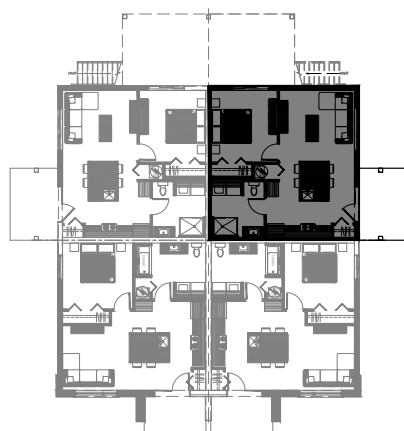

3 1/2 - LOGEMENT - 101

SUPERFICIE HABITABLE: 650 pi²

55 - 101 rue Michel-Robidoux, East-Angus

NIVEAU 1

lachance

3 1/2 - LOGEMENT - 104

SUPERFICIE HABITABLE: 650 pi²

55 - 104 rue Michel-Robidoux, East-Angus

NIVEAU 1

lachance

3 1/2 - LOGEMENT - 103

SUPERFICIE HABITABLE: 650 pi²

55 - 103 rue Michel-Robidoux, East-Angus

NIVEAU 1

lachance

5 1/2 - LOGEMENT - 202

SUPERFICIE HABITABLE: 1300 pi²

55 - 202 rue Michel-Robidoux, East-Angus

NIVEAU 2

lachance

5 1/2 - LOGEMENT - 201

SUPERFICIE HABITABLE: 1300 pi²

55 - 201 rue Michel-Robidoux, East-Angus

NIVEAU 2

lachance

5 1/2 - LOGEMENT - 302

SUPERFICIE HABITABLE: 1300 pi²

55 - 302 rue Michel-Robidoux, East-Angus

NIVEAU 3

lachance

5 1/2 - LOGEMENT - 301

SUPERFICIE HABITABLE: 1300 pi²