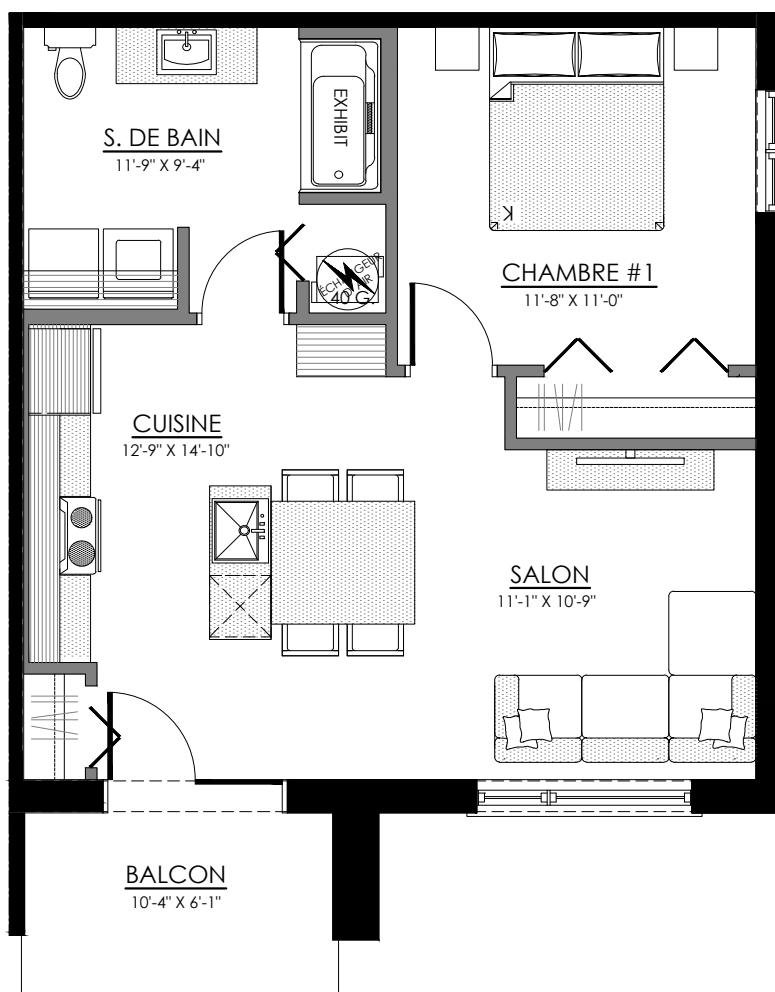

# 3 1/2 - LOGEMENT - 102

SUPERFICIE HABITABLE: 650 pi<sup>2</sup>

65 - 102 rue Michel-Robidoux, East-Angus

NIVEAU 1

**lachance**

# 3 1/2 - LOGEMENT - 101

SUPERFICIE HABITABLE: 650 pi<sup>2</sup>

65 - 101 rue Michel-Robidoux, East-Angus

NIVEAU 1

**lachance**

# 3 1/2 - LOGEMENT - 104

SUPERFICIE HABITABLE: 650 pi<sup>2</sup>

65 - 104 rue Michel-Robidoux, East-Angus

NIVEAU 1

**lachance**

# 3 1/2 - LOGEMENT - 103

SUPERFICIE HABITABLE: 650 pi<sup>2</sup>

65 - 103 rue Michel-Robidoux, East-Angus

NIVEAU 1

**lachance**