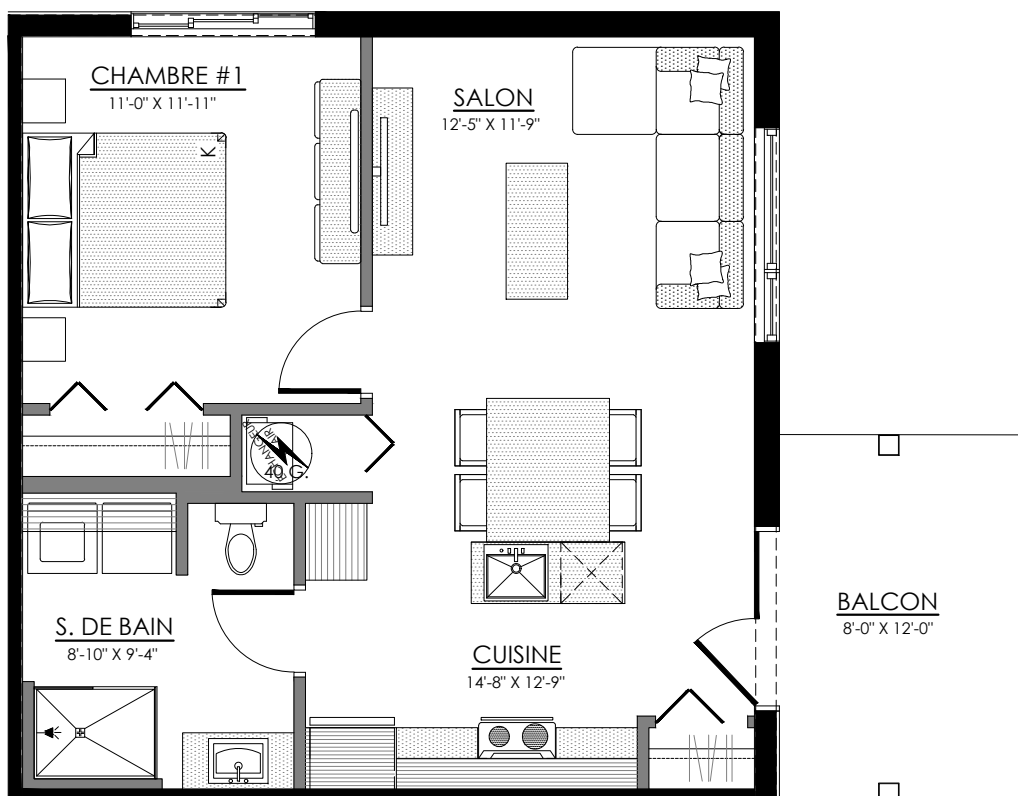

# 3 1/2 - LOGEMENT - 101

SUPERFICIE HABITABLE: 650 pi<sup>2</sup>

65 - 101 rue Michel-Robidoux, East-Angus

NIVEAU 1

**lachance**

# 3 1/2 - LOGEMENT - 104

SUPERFICIE HABITABLE: 650 pi<sup>2</sup>

65 - 104 rue Michel-Robidoux, East-Angus

NIVEAU 1

**lachance**

# 3 1/2 - LOGEMENT - 103

SUPERFICIE HABITABLE: 650 pi<sup>2</sup>

65 - 103 rue Michel-Robidoux, East-Angus

NIVEAU 1

**lachance**

# 5 1/2 - LOGEMENT - 202

SUPERFICIE HABITABLE: 1300 pi<sup>2</sup>

65 - 202 rue Michel-Robidoux, East-Angus

NIVEAU 2

**lachance**