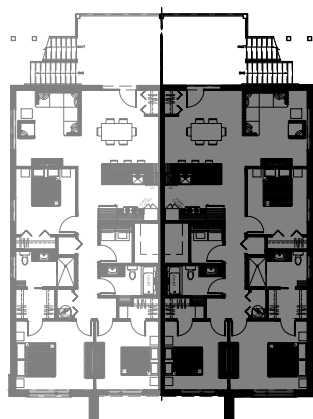

# 3 1/2 - LOGEMENT - 103

SUPERFICIE HABITABLE: 650 pi<sup>2</sup>

65 - 103 rue Michel-Robidoux, East-Angus

NIVEAU 1

**lachance**

# 5 1/2 - LOGEMENT - 202

SUPERFICIE HABITABLE: 1300 pi<sup>2</sup>

65 - 202 rue Michel-Robidoux, East-Angus

NIVEAU 2

**lachance**

# 5 1/2 - LOGEMENT - 201

SUPERFICIE HABITABLE: 1300 pi<sup>2</sup>

65 - 201 rue Michel-Robidoux, East-Angus

NIVEAU 2

**lachance**

# 5 1/2 - LOGEMENT - 302

SUPERFICIE HABITABLE: 1300 pi<sup>2</sup>

65 - 302 rue Michel-Robidoux, East-Angus

NIVEAU 3

**lachance**