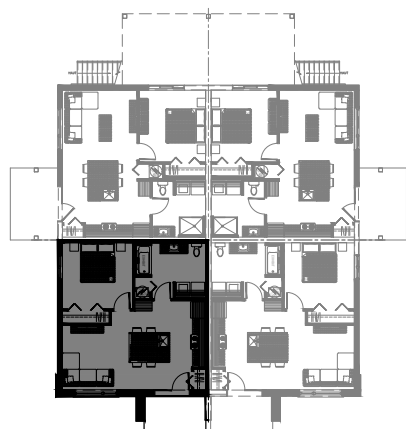

**lachance**

65 rue Michel-Robidoux, East-Angus

8 LOGEMENTS

# 3 1/2 - LOGEMENT - 102

SUPERFICIE HABITABLE: 650 pi<sup>2</sup>

65 - 102 rue Michel-Robidoux, East-Angus

NIVEAU 1

**lachance**

# 3 1/2 - LOGEMENT - 101

SUPERFICIE HABITABLE: 650 pi<sup>2</sup>

65 - 101 rue Michel-Robidoux, East-Angus

NIVEAU 1

**lachance**