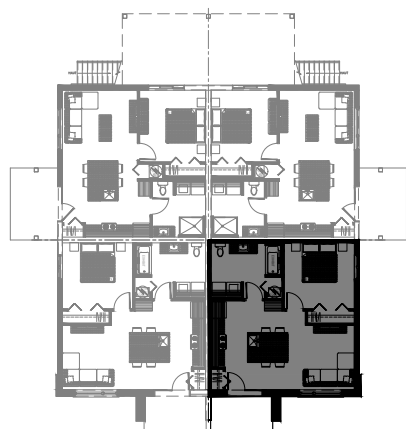

# 3 1/2 - LOGEMENT - 102

SUPERFICIE HABITABLE: 650 pi<sup>2</sup>

65 - 102 rue Michel-Robidoux, East-Angus

NIVEAU 1

**lachance**

# 3 1/2 - LOGEMENT - 101

SUPERFICIE HABITABLE: 650 pi<sup>2</sup>

65 - 101 rue Michel-Robidoux, East-Angus

NIVEAU 1

**lachance**

# 3 1/2 - LOGEMENT - 104

SUPERFICIE HABITABLE: 650 pi<sup>2</sup>

65 - 104 rue Michel-Robidoux, East-Angus

NIVEAU 1

**lachance**