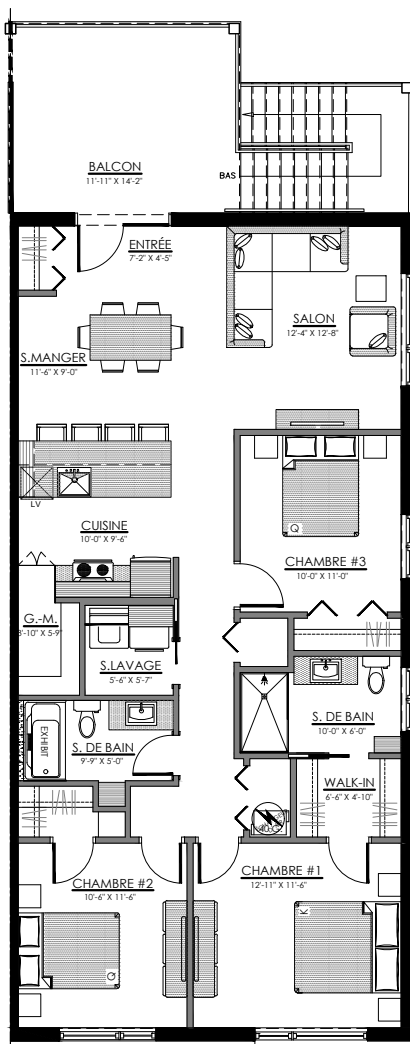

# 5 1/2 - LOGEMENT - 202

SUPERFICIE HABITABLE: 1300 pi<sup>2</sup>

65 - 202 rue Michel-Robidoux, East-Angus

NIVEAU 2

**lachance**

# 5 1/2 - LOGEMENT - 201

SUPERFICIE HABITABLE: 1300 pi<sup>2</sup>

65 - 201 rue Michel-Robidoux, East-Angus

NIVEAU 2

**lachance**

# 5 1/2 - LOGEMENT - 302

SUPERFICIE HABITABLE: 1300 pi<sup>2</sup>

65 - 302 rue Michel-Robidoux, East-Angus

NIVEAU 3

**lachance**

# 5 1/2 - LOGEMENT - 301

SUPERFICIE HABITABLE: 1300 pi<sup>2</sup>

65 - 301 rue Michel-Robidoux, East-Angus

NIVEAU 3

**lachance**