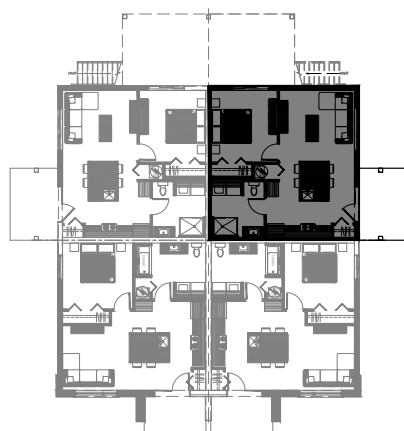

# 3 1/2 - LOGEMENT - 101

SUPERFICIE HABITABLE: 650 pi<sup>2</sup>

65 - 101 rue Michel-Robidoux, East-Angus

NIVEAU 1

**lachance**

# 3 1/2 - LOGEMENT - 104

SUPERFICIE HABITABLE: 650 pi<sup>2</sup>

65 - 104 rue Michel-Robidoux, East-Angus

NIVEAU 1

**lachance**

# 3 1/2 - LOGEMENT - 103

SUPERFICIE HABITABLE: 650 pi<sup>2</sup>

65 - 103 rue Michel-Robidoux, East-Angus

NIVEAU 1

**lachance**

# 5 1/2 - LOGEMENT - 202

SUPERFICIE HABITABLE: 1300 pi<sup>2</sup>

65 - 202 rue Michel-Robidoux, East-Angus

NIVEAU 2

**lachance**