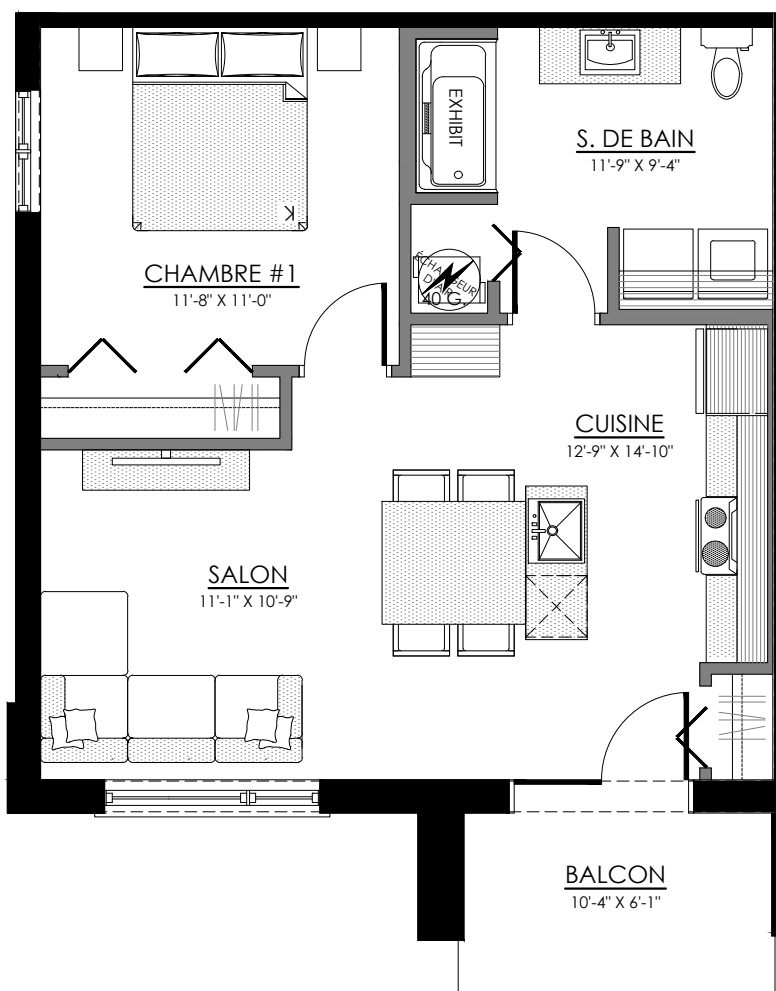

# 3 1/2 - LOGEMENT - 102

SUPERFICIE HABITABLE: 650 pi<sup>2</sup>

65 - 102 rue Michel-Robidoux, East-Angus

NIVEAU 1

**lachance**

# 3 1/2 - LOGEMENT - 101

SUPERFICIE HABITABLE: 650 pi<sup>2</sup>

65 - 101 rue Michel-Robidoux, East-Angus

NIVEAU 1

**lachance**

# 3 1/2 - LOGEMENT - 104

SUPERFICIE HABITABLE: 650 pi<sup>2</sup>

65 - 104 rue Michel-Robidoux, East-Angus

NIVEAU 1

**lachance**

# 3 1/2 - LOGEMENT - 103

SUPERFICIE HABITABLE: 650 pi<sup>2</sup>

65 - 103 rue Michel-Robidoux, East-Angus

NIVEAU 1

**lachance**