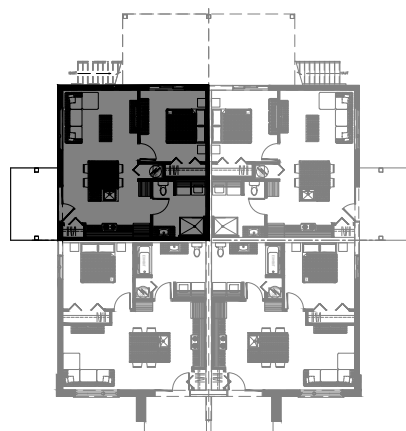

# 3 1/2 - LOGEMENT - 102

SUPERFICIE HABITABLE: 650 pi<sup>2</sup>

65 - 102 rue Michel-Robidoux, East-Angus

NIVEAU 1

**lachance**

# 3 1/2 - LOGEMENT - 101

SUPERFICIE HABITABLE: 650 pi<sup>2</sup>

65 - 101 rue Michel-Robidoux, East-Angus

NIVEAU 1

**lachance**

# 3 1/2 - LOGEMENT - 104

SUPERFICIE HABITABLE: 650 pi<sup>2</sup>

65 - 104 rue Michel-Robidoux, East-Angus

NIVEAU 1

**lachance**

# 3 1/2 - LOGEMENT - 103

SUPERFICIE HABITABLE: 650 pi<sup>2</sup>

65 - 103 rue Michel-Robidoux, East-Angus

NIVEAU 1

**lachance**