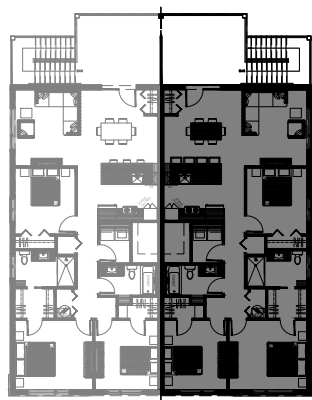

# 5 1/2 - LOGEMENT - 201

SUPERFICIE HABITABLE: 1300 pi<sup>2</sup>

65 - 201 rue Michel-Robidoux, East-Angus

NIVEAU 2

**lachance**

# 5 1/2 - LOGEMENT - 302

SUPERFICIE HABITABLE: 1300 pi<sup>2</sup>

65 - 302 rue Michel-Robidoux, East-Angus

NIVEAU 3

**lachance**

# 5 1/2 - LOGEMENT - 301

SUPERFICIE HABITABLE: 1300 pi<sup>2</sup>

65 - 301 rue Michel-Robidoux, East-Angus

NIVEAU 3

**lachance**