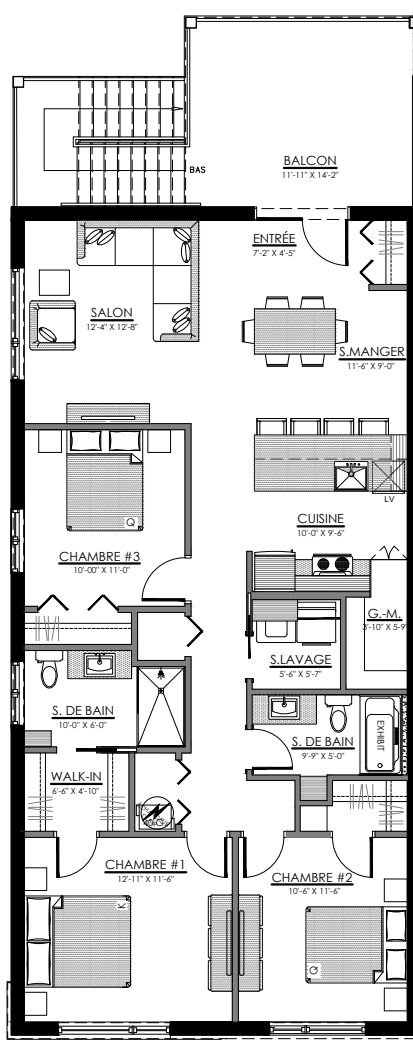

# 3 1/2 - LOGEMENT - 103

SUPERFICIE HABITABLE: 650 pi<sup>2</sup>

65 - 103 rue Michel-Robidoux, East-Angus

NIVEAU 1

**lachance**

# 5 1/2 - LOGEMENT - 202

SUPERFICIE HABITABLE: 1300 pi<sup>2</sup>

65 - 202 rue Michel-Robidoux, East-Angus

NIVEAU 2

**lachance**

# 5 1/2 - LOGEMENT - 201

SUPERFICIE HABITABLE: 1300 pi<sup>2</sup>

65 - 201 rue Michel-Robidoux, East-Angus

NIVEAU 2

**lachance**

# 5 1/2 - LOGEMENT - 302

SUPERFICIE HABITABLE: 1300 pi<sup>2</sup>

65 - 302 rue Michel-Robidoux, East-Angus

NIVEAU 3

**lachance**