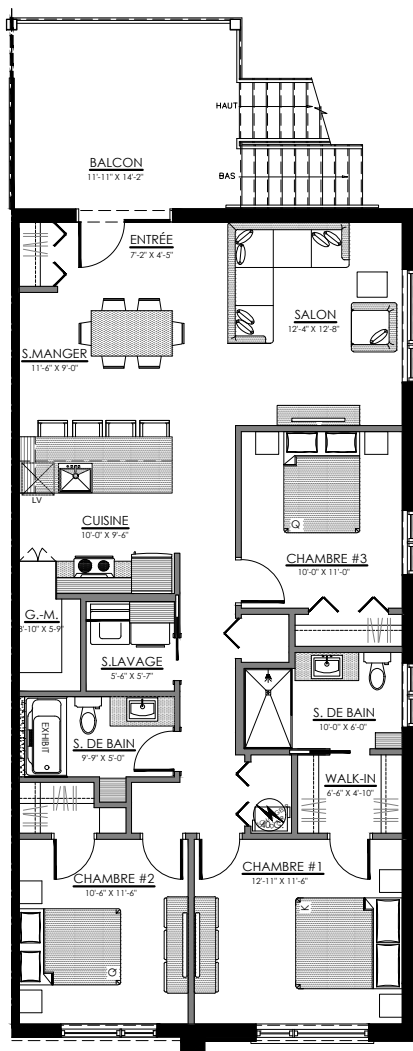

# 3 1/2 - LOGEMENT - 103

SUPERFICIE HABITABLE: 650 pi<sup>2</sup>

65 - 103 rue Michel-Robidoux, East-Angus

NIVEAU 1

**lachance**

# 5 1/2 - LOGEMENT - 202

SUPERFICIE HABITABLE: 1300 pi<sup>2</sup>

65 - 202 rue Michel-Robidoux, East-Angus

NIVEAU 2

**lachance**

# 5 1/2 - LOGEMENT - 201

SUPERFICIE HABITABLE: 1300 pi<sup>2</sup>

65 - 201 rue Michel-Robidoux, East-Angus

NIVEAU 2

**lachance**

# 5 1/2 - LOGEMENT - 302

SUPERFICIE HABITABLE: 1300 pi<sup>2</sup>

65 - 302 rue Michel-Robidoux, East-Angus

NIVEAU 3

**lachance**