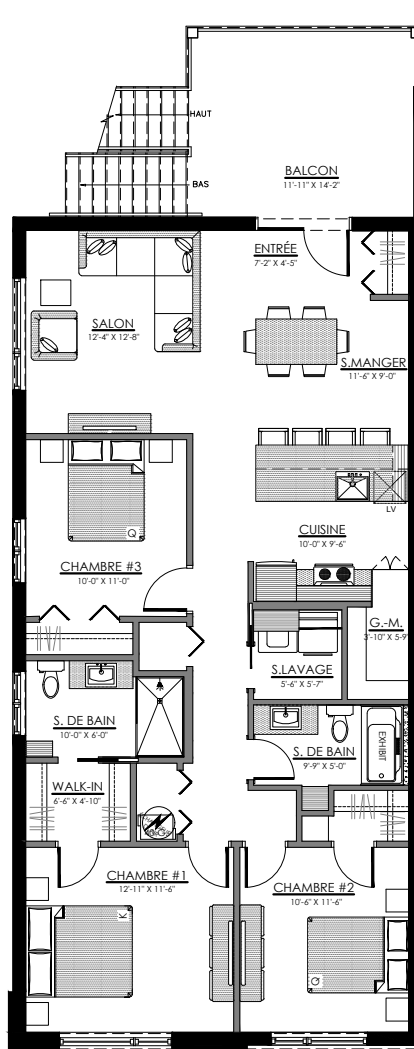

# 3 1/2 - LOGEMENT - 104

SUPERFICIE HABITABLE: 650 pi<sup>2</sup>

65 - 104 rue Michel-Robidoux, East-Angus

NIVEAU 1

**lachance**

# 3 1/2 - LOGEMENT - 103

SUPERFICIE HABITABLE: 650 pi<sup>2</sup>

65 - 103 rue Michel-Robidoux, East-Angus

NIVEAU 1

**lachance**

# 5 1/2 - LOGEMENT - 202

SUPERFICIE HABITABLE: 1300 pi<sup>2</sup>

65 - 202 rue Michel-Robidoux, East-Angus

NIVEAU 2

**lachance**

# 5 1/2 - LOGEMENT - 201

SUPERFICIE HABITABLE: 1300 pi<sup>2</sup>

65 - 201 rue Michel-Robidoux, East-Angus

NIVEAU 2

**lachance**