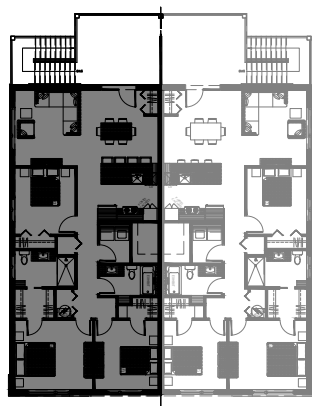

# 5 1/2 - LOGEMENT - 202

SUPERFICIE HABITABLE: 1300 pi<sup>2</sup>

65 - 202 rue Michel-Robidoux, East-Angus

NIVEAU 2

**lachance**

# 5 1/2 - LOGEMENT - 201

SUPERFICIE HABITABLE: 1300 pi<sup>2</sup>

65 - 201 rue Michel-Robidoux, East-Angus

NIVEAU 2

**lachance**

# 5 1/2 - LOGEMENT - 302

SUPERFICIE HABITABLE: 1300 pi<sup>2</sup>

65 - 302 rue Michel-Robidoux, East-Angus

NIVEAU 3

**lachance**