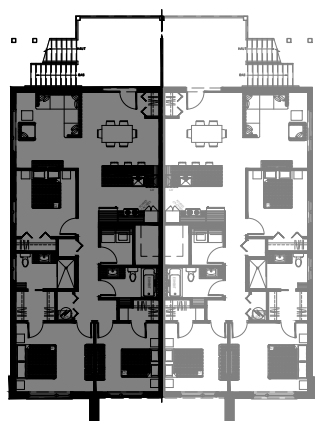

# 3 1/2 - LOGEMENT - 104

SUPERFICIE HABITABLE: 650 pi<sup>2</sup>

65 - 104 rue Michel-Robidoux, East-Angus

NIVEAU 1

**lachance**

# 3 1/2 - LOGEMENT - 103

SUPERFICIE HABITABLE: 650 pi<sup>2</sup>

65 - 103 rue Michel-Robidoux, East-Angus

NIVEAU 1

**lachance**

# 5 1/2 - LOGEMENT - 202

SUPERFICIE HABITABLE: 1300 pi<sup>2</sup>

65 - 202 rue Michel-Robidoux, East-Angus

NIVEAU 2

**lachance**

# 5 1/2 - LOGEMENT - 201

SUPERFICIE HABITABLE: 1300 pi<sup>2</sup>

65 - 201 rue Michel-Robidoux, East-Angus

NIVEAU 2

**lachance**