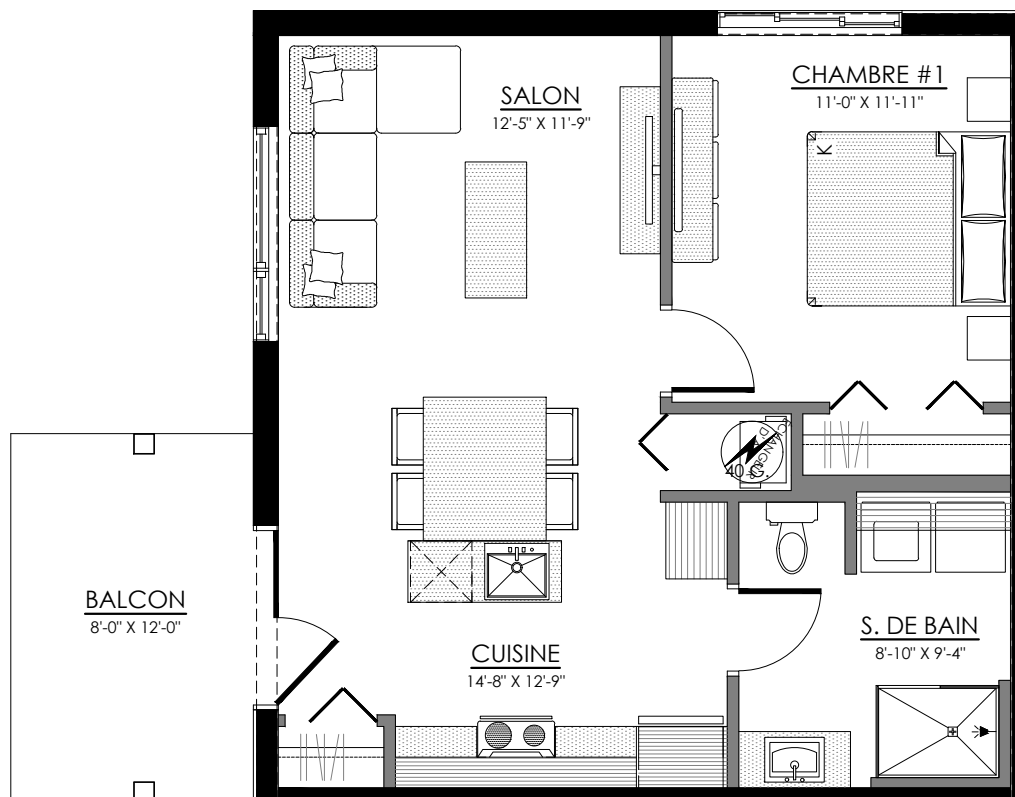

# 3 1/2 - LOGEMENT - 102

SUPERFICIE HABITABLE: 650 pi<sup>2</sup>

65 - 102 rue Michel-Robidoux, East-Angus

NIVEAU 1

**lachance**

# 3 1/2 - LOGEMENT - 101

SUPERFICIE HABITABLE: 650 pi<sup>2</sup>

65 - 101 rue Michel-Robidoux, East-Angus

NIVEAU 1

**lachance**

# 3 1/2 - LOGEMENT - 104

SUPERFICIE HABITABLE: 650 pi<sup>2</sup>

65 - 104 rue Michel-Robidoux, East-Angus

NIVEAU 1

**lachance**

# 3 1/2 - LOGEMENT - 103

SUPERFICIE HABITABLE: 650 pi<sup>2</sup>

65 - 103 rue Michel-Robidoux, East-Angus

NIVEAU 1

**lachance**