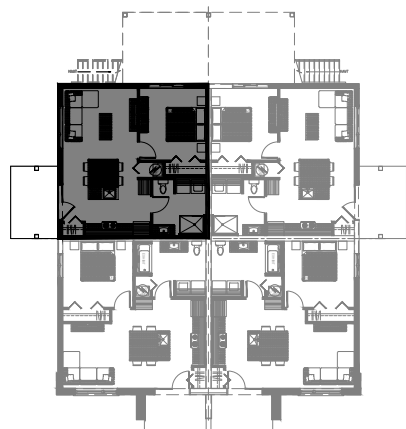

# 3 1/2 - LOGEMENT - 102

SUPERFICIE HABITABLE: 650 pi<sup>2</sup>

65 - 102 rue Michel-Robidoux, East-Angus

NIVEAU 1

**lachance**

# 3 1/2 - LOGEMENT - 101

SUPERFICIE HABITABLE: 650 pi<sup>2</sup>

65 - 101 rue Michel-Robidoux, East-Angus

NIVEAU 1

**lachance**

# 3 1/2 - LOGEMENT - 104

SUPERFICIE HABITABLE: 650 pi<sup>2</sup>

65 - 104 rue Michel-Robidoux, East-Angus

NIVEAU 1

**lachance**

# 3 1/2 - LOGEMENT - 103

SUPERFICIE HABITABLE: 650 pi<sup>2</sup>

65 - 103 rue Michel-Robidoux, East-Angus

NIVEAU 1

**lachance**