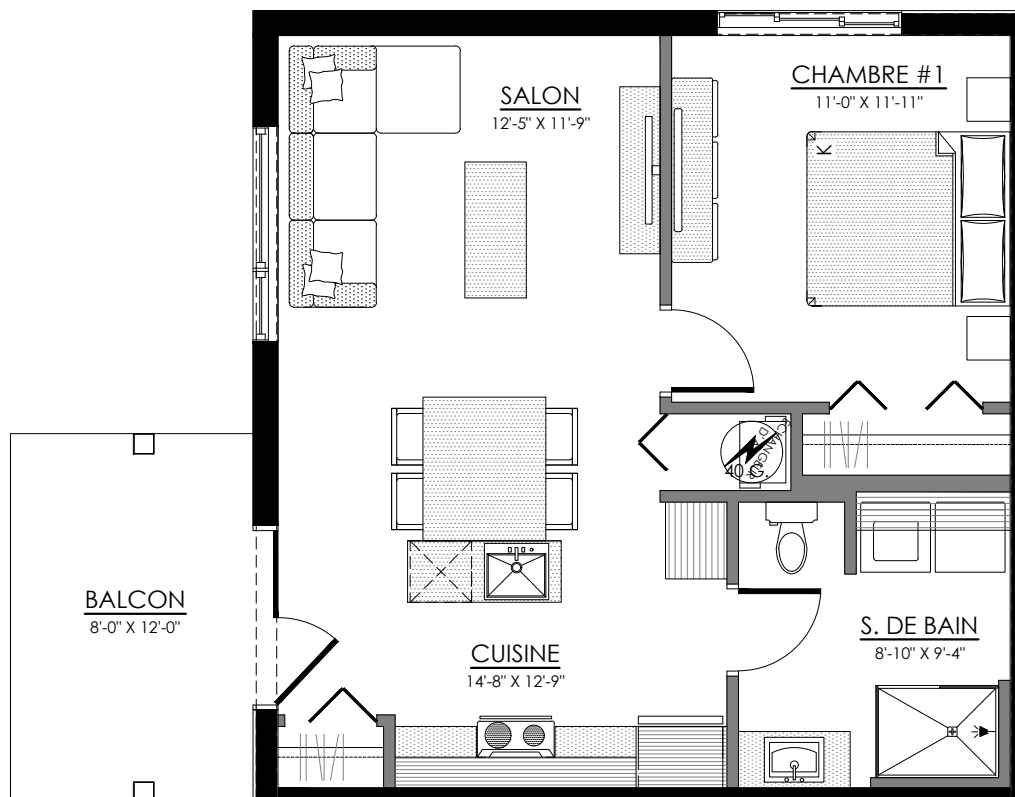

# 3 1/2 - LOGEMENT - 102

SUPERFICIE HABITABLE: 650 pi<sup>2</sup>

65 - 102 rue Michel-Robidoux, East-Angus

NIVEAU 1

**lachance**

# 3 1/2 - LOGEMENT - 101

SUPERFICIE HABITABLE: 650 pi<sup>2</sup>

65 - 101 rue Michel-Robidoux, East-Angus

NIVEAU 1

**lachance**

# 3 1/2 - LOGEMENT - 104

SUPERFICIE HABITABLE: 650 pi<sup>2</sup>

65 - 104 rue Michel-Robidoux, East-Angus

NIVEAU 1

**lachance**

# 3 1/2 - LOGEMENT - 103

SUPERFICIE HABITABLE: 650 pi<sup>2</sup>

65 - 103 rue Michel-Robidoux, East-Angus

NIVEAU 1

**lachance**