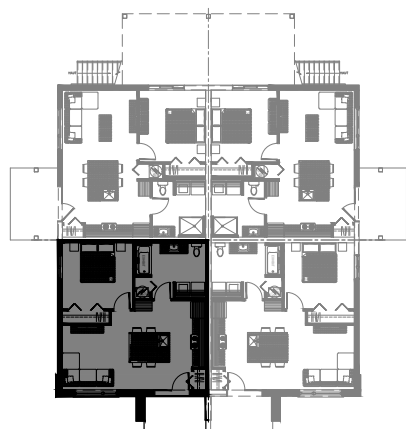

**lachance**

65 rue Michel-Robidoux, East-Angus

8 LOGEMENTS

# 3 1/2 - LOGEMENT - 102

SUPERFICIE HABITABLE: 650 pi<sup>2</sup>

65 - 102 rue Michel-Robidoux, East-Angus

NIVEAU 1

**lachance**

# 3 1/2 - LOGEMENT - 101

SUPERFICIE HABITABLE: 650 pi<sup>2</sup>

65 - 101 rue Michel-Robidoux, East-Angus

NIVEAU 1

**lachance**