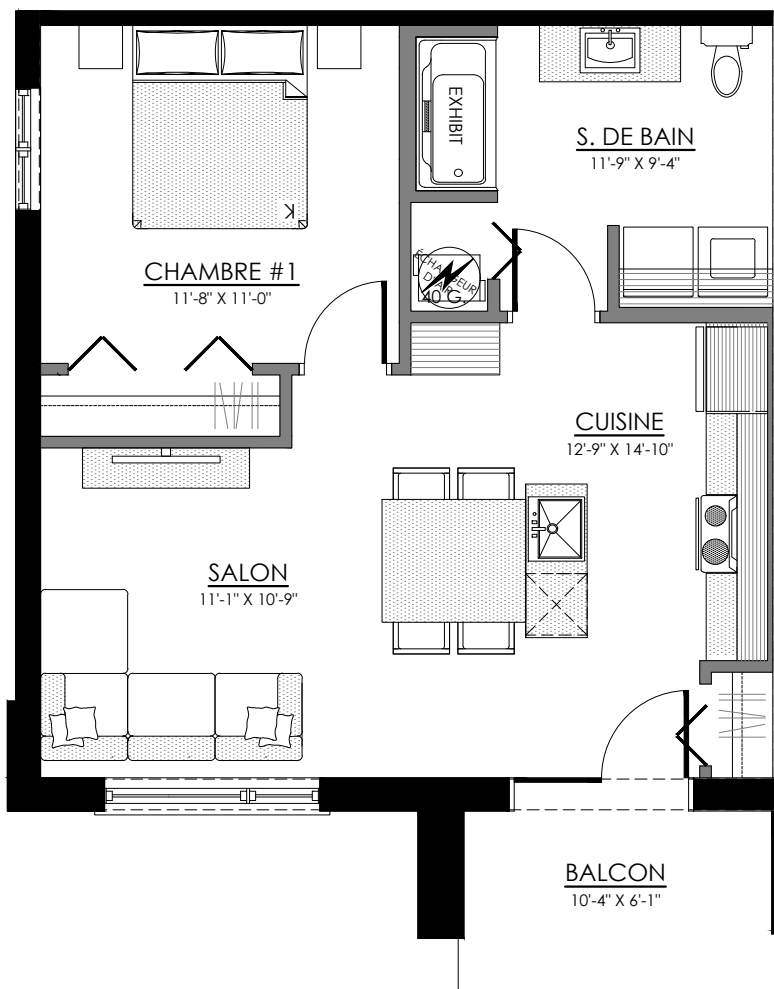

# 3 1/2 - LOGEMENT - 102

SUPERFICIE HABITABLE: 650 pi<sup>2</sup>

65 - 102 rue Michel-Robidoux, East-Angus

NIVEAU 1

**lachance**

# 3 1/2 - LOGEMENT - 101

SUPERFICIE HABITABLE: 650 pi<sup>2</sup>

65 - 101 rue Michel-Robidoux, East-Angus

NIVEAU 1

**lachance**

# 3 1/2 - LOGEMENT - 104

SUPERFICIE HABITABLE: 650 pi<sup>2</sup>

65 - 104 rue Michel-Robidoux, East-Angus

NIVEAU 1

**lachance**

# 3 1/2 - LOGEMENT - 103

SUPERFICIE HABITABLE: 650 pi<sup>2</sup>

65 - 103 rue Michel-Robidoux, East-Angus

NIVEAU 1

**lachance**