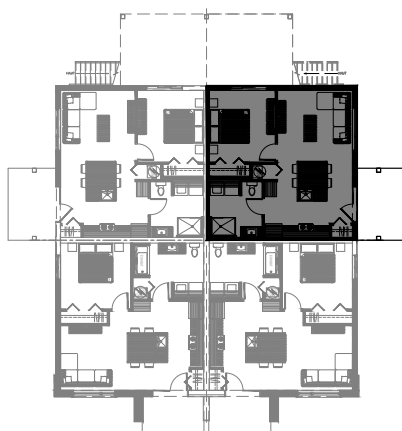

# 3 1/2 - LOGEMENT - 101

SUPERFICIE HABITABLE: 650 pi<sup>2</sup>

65 - 101 rue Michel-Robidoux, East-Angus

NIVEAU 1

**lachance**

# 3 1/2 - LOGEMENT - 104

SUPERFICIE HABITABLE: 650 pi<sup>2</sup>

65 - 104 rue Michel-Robidoux, East-Angus

NIVEAU 1

**lachance**

# 3 1/2 - LOGEMENT - 103

SUPERFICIE HABITABLE: 650 pi<sup>2</sup>

65 - 103 rue Michel-Robidoux, East-Angus

NIVEAU 1

**lachance**

# 5 1/2 - LOGEMENT - 202

SUPERFICIE HABITABLE: 1300 pi<sup>2</sup>

65 - 202 rue Michel-Robidoux, East-Angus

NIVEAU 2

**lachance**