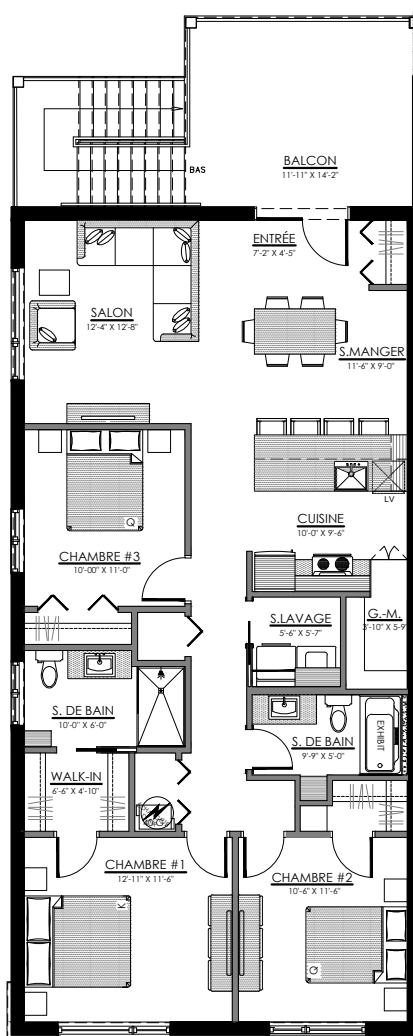

# 3 1/2 - LOGEMENT - 103

SUPERFICIE HABITABLE: 650 pi<sup>2</sup>

65 - 103 rue Michel-Robidoux, East-Angus

NIVEAU 1

**lachance**

# 5 1/2 - LOGEMENT - 202

SUPERFICIE HABITABLE: 1300 pi<sup>2</sup>

65 - 202 rue Michel-Robidoux, East-Angus

NIVEAU 2

**lachance**

# 5 1/2 - LOGEMENT - 201

SUPERFICIE HABITABLE: 1300 pi<sup>2</sup>

65 - 201 rue Michel-Robidoux, East-Angus

NIVEAU 2

**lachance**

# 5 1/2 - LOGEMENT - 302

SUPERFICIE HABITABLE: 1300 pi<sup>2</sup>

65 - 302 rue Michel-Robidoux, East-Angus

NIVEAU 3

**lachance**