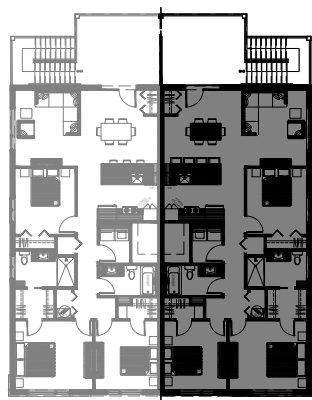

# 5 1/2 - LOGEMENT - 202

SUPERFICIE HABITABLE: 1300 pi<sup>2</sup>

65 - 202 rue Michel-Robidoux, East-Angus

NIVEAU 2

**lachance**

# 5 1/2 - LOGEMENT - 201

SUPERFICIE HABITABLE: 1300 pi<sup>2</sup>

65 - 201 rue Michel-Robidoux, East-Angus

NIVEAU 2

**lachance**

# 5 1/2 - LOGEMENT - 302

SUPERFICIE HABITABLE: 1300 pi<sup>2</sup>

65 - 302 rue Michel-Robidoux, East-Angus

NIVEAU 3

**lachance**

# 5 1/2 - LOGEMENT - 301

SUPERFICIE HABITABLE: 1300 pi<sup>2</sup>

65 - 301 rue Michel-Robidoux, East-Angus

NIVEAU 3

**lachance**