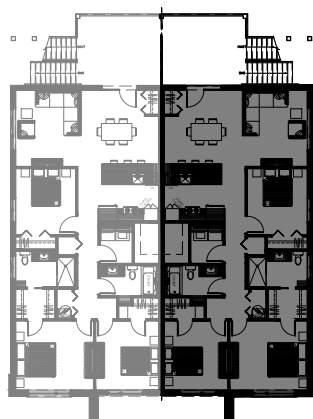

# 3 1/2 - LOGEMENT - 103

SUPERFICIE HABITABLE: 650 pi<sup>2</sup>

65 - 103 rue Michel-Robidoux, East-Angus

NIVEAU 1

**lachance**

# 5 1/2 - LOGEMENT - 202

SUPERFICIE HABITABLE: 1300 pi<sup>2</sup>

65 - 202 rue Michel-Robidoux, East-Angus

NIVEAU 2

**lachance**

# 5 1/2 - LOGEMENT - 201

SUPERFICIE HABITABLE: 1300 pi<sup>2</sup>

65 - 201 rue Michel-Robidoux, East-Angus

NIVEAU 2

**lachance**

# 5 1/2 - LOGEMENT - 302

SUPERFICIE HABITABLE: 1300 pi<sup>2</sup>

65 - 302 rue Michel-Robidoux, East-Angus

NIVEAU 3

**lachance**