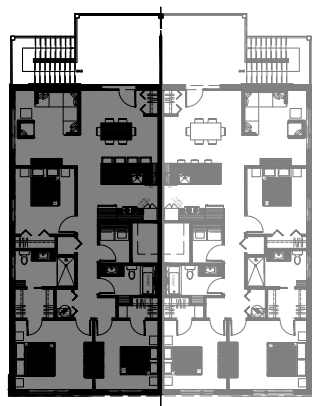

# 5 1/2 - LOGEMENT - 202

SUPERFICIE HABITABLE: 1300 pi<sup>2</sup>

65 - 202 rue Michel-Robidoux, East-Angus

NIVEAU 2

**lachance**

# 5 1/2 - LOGEMENT - 201

SUPERFICIE HABITABLE: 1300 pi<sup>2</sup>

65 - 201 rue Michel-Robidoux, East-Angus

NIVEAU 2

**lachance**

# 5 1/2 - LOGEMENT - 302

SUPERFICIE HABITABLE: 1300 pi<sup>2</sup>

65 - 302 rue Michel-Robidoux, East-Angus

NIVEAU 3

**lachance**