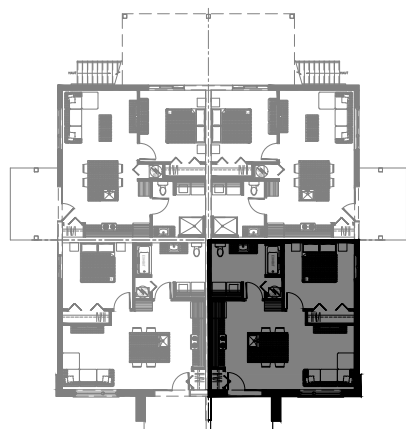

# 3 1/2 - LOGEMENT - 102

SUPERFICIE HABITABLE: 650 pi<sup>2</sup>

65 - 102 rue Michel-Robidoux, East-Angus

NIVEAU 1

**lachance**

# 3 1/2 - LOGEMENT - 101

SUPERFICIE HABITABLE: 650 pi<sup>2</sup>

65 - 101 rue Michel-Robidoux, East-Angus

NIVEAU 1

**lachance**

# 3 1/2 - LOGEMENT - 104

SUPERFICIE HABITABLE: 650 pi<sup>2</sup>

65 - 104 rue Michel-Robidoux, East-Angus

NIVEAU 1

**lachance**