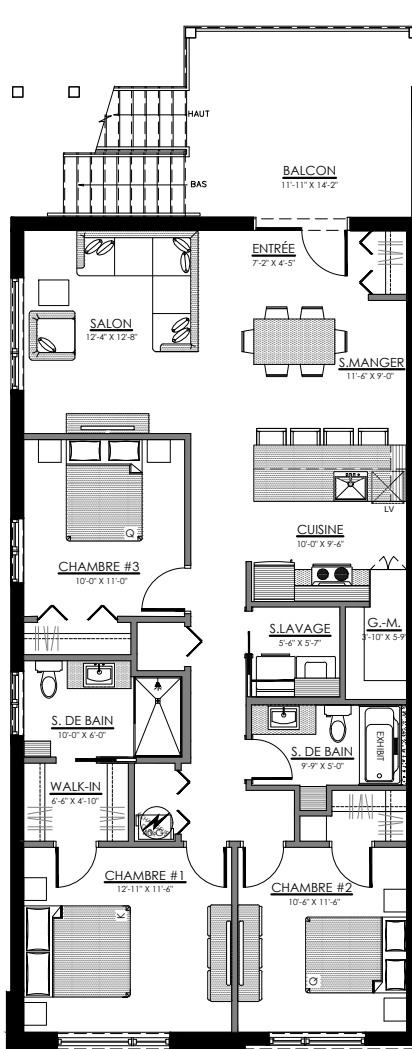

# 3 1/2 - LOGEMENT - 104

SUPERFICIE HABITABLE: 650 pi<sup>2</sup>

65 - 104 rue Michel-Robidoux, East-Angus

NIVEAU 1

**lachance**

# 3 1/2 - LOGEMENT - 103

SUPERFICIE HABITABLE: 650 pi<sup>2</sup>

65 - 103 rue Michel-Robidoux, East-Angus

NIVEAU 1

**lachance**

# 5 1/2 - LOGEMENT - 202

SUPERFICIE HABITABLE: 1300 pi<sup>2</sup>

65 - 202 rue Michel-Robidoux, East-Angus

NIVEAU 2

**lachance**

# 5 1/2 - LOGEMENT - 201

SUPERFICIE HABITABLE: 1300 pi<sup>2</sup>

65 - 201 rue Michel-Robidoux, East-Angus

NIVEAU 2

**lachance**