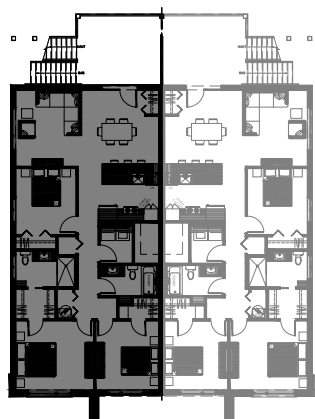

# 3 1/2 - LOGEMENT - 104

SUPERFICIE HABITABLE: 650 pi<sup>2</sup>

65 - 104 rue Michel-Robidoux, East-Angus

NIVEAU 1

**lachance**

# 3 1/2 - LOGEMENT - 103

SUPERFICIE HABITABLE: 650 pi<sup>2</sup>

65 - 103 rue Michel-Robidoux, East-Angus

NIVEAU 1

**lachance**

# 5 1/2 - LOGEMENT - 202

SUPERFICIE HABITABLE: 1300 pi<sup>2</sup>

65 - 202 rue Michel-Robidoux, East-Angus

NIVEAU 2

**lachance**

# 5 1/2 - LOGEMENT - 201

SUPERFICIE HABITABLE: 1300 pi<sup>2</sup>

65 - 201 rue Michel-Robidoux, East-Angus

NIVEAU 2

**lachance**