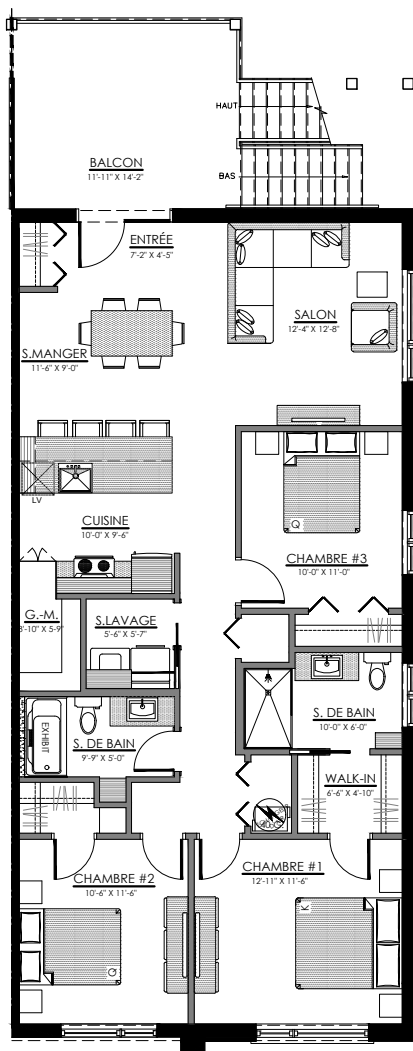

# 3 1/2 - LOGEMENT - 103

SUPERFICIE HABITABLE: 650 pi<sup>2</sup>

65 - 103 rue Michel-Robidoux, East-Angus

NIVEAU 1

**lachance**

# 5 1/2 - LOGEMENT - 202

SUPERFICIE HABITABLE: 1300 pi<sup>2</sup>

65 - 202 rue Michel-Robidoux, East-Angus

NIVEAU 2

**lachance**

# 5 1/2 - LOGEMENT - 201

SUPERFICIE HABITABLE: 1300 pi<sup>2</sup>

65 - 201 rue Michel-Robidoux, East-Angus

NIVEAU 2

**lachance**

# 5 1/2 - LOGEMENT - 302

SUPERFICIE HABITABLE: 1300 pi<sup>2</sup>

65 - 302 rue Michel-Robidoux, East-Angus

NIVEAU 3

**lachance**