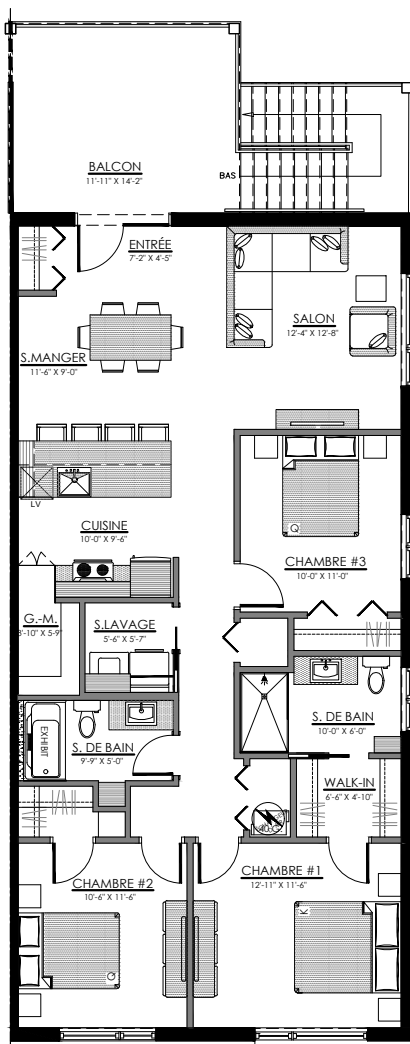

# 5 1/2 - LOGEMENT - 202

SUPERFICIE HABITABLE: 1300 pi<sup>2</sup>

65 - 202 rue Michel-Robidoux, East-Angus

NIVEAU 2

**lachance**

# 5 1/2 - LOGEMENT - 201

SUPERFICIE HABITABLE: 1300 pi<sup>2</sup>

65 - 201 rue Michel-Robidoux, East-Angus

NIVEAU 2

**lachance**

# 5 1/2 - LOGEMENT - 302

SUPERFICIE HABITABLE: 1300 pi<sup>2</sup>

65 - 302 rue Michel-Robidoux, East-Angus

NIVEAU 3

**lachance**

# 5 1/2 - LOGEMENT - 301

SUPERFICIE HABITABLE: 1300 pi<sup>2</sup>

65 - 301 rue Michel-Robidoux, East-Angus

NIVEAU 3

**lachance**