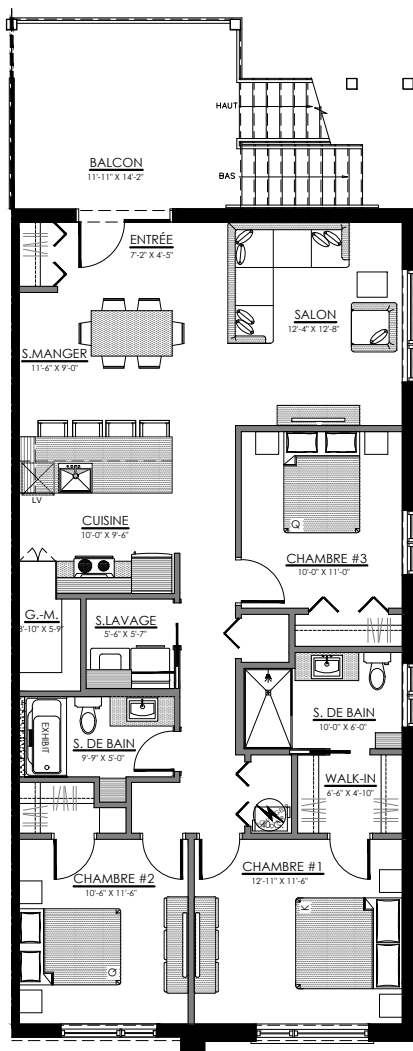

lachance

75 rue Michel-Robidoux, East-Angus

8 LOGEMENTS

3 1/2 - LOGEMENT - 102

SUPERFICIE HABITABLE: 650 pi²

75 - 102 rue Michel-Robidoux, East-Angus

NIVEAU 1

lachance

NIVEAU 1

lachance

3 1/2 - LOGEMENT - 103

SUPERFICIE HABITABLE: 650 pi²

75 - 103 rue Michel-Robidoux, East-Angus

NIVEAU 1

lachance

5 1/2 - LOGEMENT - 202

SUPERFICIE HABITABLE: 1300 pi²

75 - 202 rue Michel-Robidoux, East-Angus

NIVEAU 2

lachance

5 1/2 - LOGEMENT - 201

SUPERFICIE HABITABLE: 1300 pi²

75 - 201 rue Michel-Robidoux, East-Angus

NIVEAU 2

lachance

5 1/2 - LOGEMENT - 302

SUPERFICIE HABITABLE: 1300 pi²

75 - 302 rue Michel-Robidoux, East-Angus

NIVEAU 3

lachance

5 1/2 - LOGEMENT - 301

SUPERFICIE HABITABLE: 1300 pi²