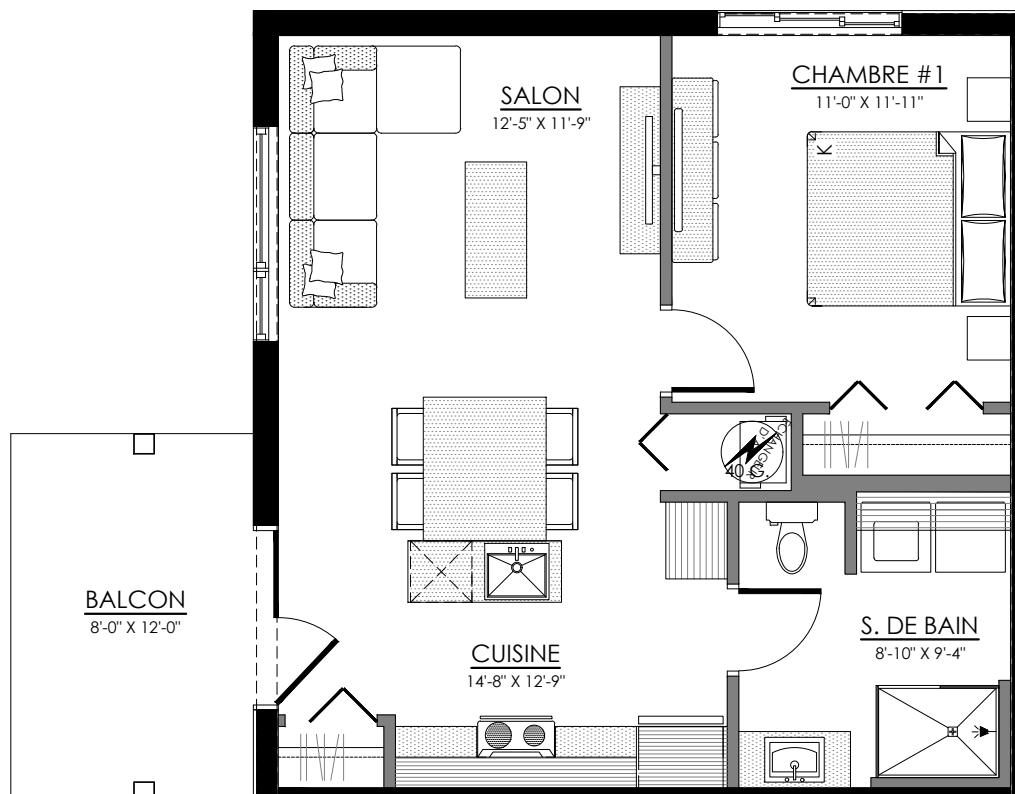

lachance

75 rue Michel-Robidoux, East-Angus

8 LOGEMENTS

3 1/2 - LOGEMENT - 102

SUPERFICIE HABITABLE: 650 pi²

75 - 102 rue Michel-Robidoux, East-Angus

NIVEAU 1

lachance

3 1/2 - LOGEMENT - 101

SUPERFICIE HABITABLE: 650 pi²

75 - 101 rue Michel-Robidoux, East-Angus

NIVEAU 1

lachance

3 1/2 - LOGEMENT - 104

SUPERFICIE HABITABLE: 650 pi²

75 - 104 rue Michel-Robidoux, East-Angus

NIVEAU 1

lachance

3 1/2 - LOGEMENT - 103

SUPERFICIE HABITABLE: 650 pi²

75 - 103 rue Michel-Robidoux, East-Angus

NIVEAU 1

lachance

5 1/2 - LOGEMENT - 202

SUPERFICIE HABITABLE: 1300 pi²

75 - 202 rue Michel-Robidoux, East-Angus

NIVEAU 2

lachance

5 1/2 - LOGEMENT - 201

SUPERFICIE HABITABLE: 1300 pi²

75 - 201 rue Michel-Robidoux, East-Angus

NIVEAU 2