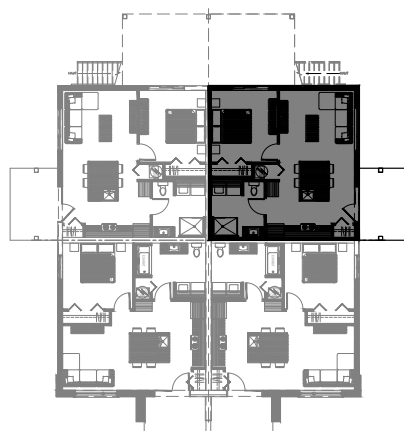

3 1/2 - LOGEMENT - 101

SUPERFICIE HABITABLE: 650 pi²

75 - 101 rue Michel-Robidoux, East-Angus

NIVEAU 1

lachance

3 1/2 - LOGEMENT - 104

SUPERFICIE HABITABLE: 650 pi²

75 - 104 rue Michel-Robidoux, East-Angus

NIVEAU 1

lachance

3 1/2 - LOGEMENT - 103

SUPERFICIE HABITABLE: 650 pi²

75 - 103 rue Michel-Robidoux, East-Angus

NIVEAU 1

lachance

5 1/2 - LOGEMENT - 202

SUPERFICIE HABITABLE: 1300 pi²

75 - 202 rue Michel-Robidoux, East-Angus

NIVEAU 2

lachance

5 1/2 - LOGEMENT - 201

SUPERFICIE HABITABLE: 1300 pi²

75 - 201 rue Michel-Robidoux, East-Angus

NIVEAU 2

lachance

5 1/2 - LOGEMENT - 302

SUPERFICIE HABITABLE: 1300 pi²

75 - 302 rue Michel-Robidoux, East-Angus

NIVEAU 3

lachance

5 1/2 - LOGEMENT - 301

SUPERFICIE HABITABLE: 1300 pi²