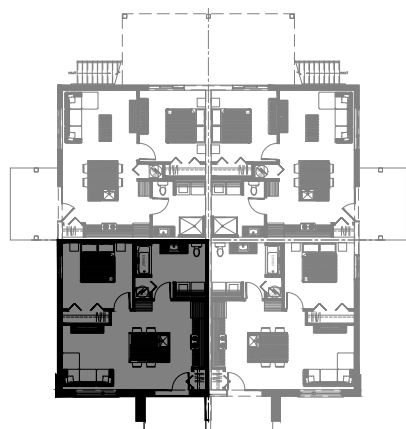

lachance

75 rue Michel-Robidoux, East-Angus

8 LOGEMENTS

3 1/2 - LOGEMENT - 102

SUPERFICIE HABITABLE: 650 pi²

75 - 102 rue Michel-Robidoux, East-Angus

NIVEAU 1

lachance

3 1/2 - LOGEMENT - 101

SUPERFICIE HABITABLE: 650 pi²

75 - 101 rue Michel-Robidoux, East-Angus

NIVEAU 1

lachance

3 1/2 - LOGEMENT - 104

SUPERFICIE HABITABLE: 650 pi²

75 - 104 rue Michel-Robidoux, East-Angus

NIVEAU 1

lachance

3 1/2 - LOGEMENT - 103

SUPERFICIE HABITABLE: 650 pi²

75 - 103 rue Michel-Robidoux, East-Angus

NIVEAU 1

lachance

5 1/2 - LOGEMENT - 202

SUPERFICIE HABITABLE: 1300 pi²

75 - 202 rue Michel-Robidoux, East-Angus

NIVEAU 2

lachance

5 1/2 - LOGEMENT - 201

SUPERFICIE HABITABLE: 1300 pi²

75 - 201 rue Michel-Robidoux, East-Angus

NIVEAU 2