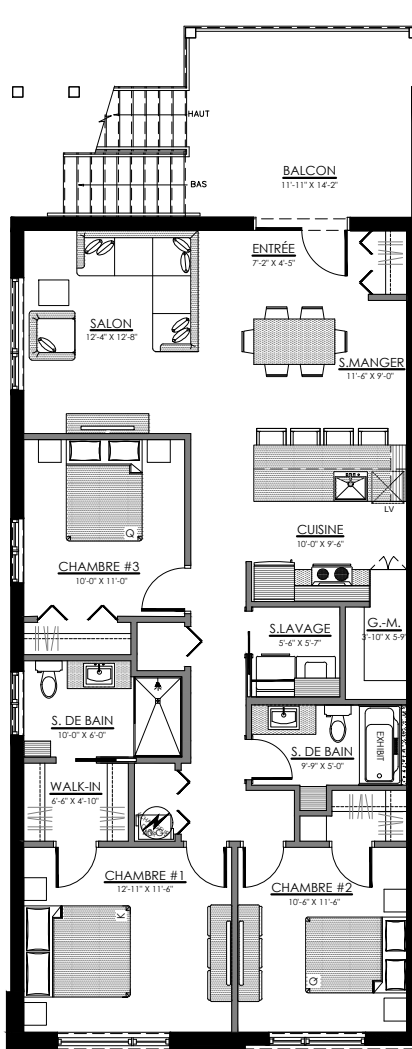

lachance

75 rue Michel-Robidoux, East-Angus

8 LOGEMENTS

3 1/2 - LOGEMENT - 102

SUPERFICIE HABITABLE: 650 pi²

75 - 102 rue Michel-Robidoux, East-Angus

NIVEAU 1

lachance

3 1/2 - LOGEMENT - 101

SUPERFICIE HABITABLE: 650 pi²

75 - 101 rue Michel-Robidoux, East-Angus

NIVEAU 1

lachance

3 1/2 - LOGEMENT - 104

SUPERFICIE HABITABLE: 650 pi²

75 - 104 rue Michel-Robidoux, East-Angus

NIVEAU 1

lachance

3 1/2 - LOGEMENT - 103

SUPERFICIE HABITABLE: 650 pi²

75 - 103 rue Michel-Robidoux, East-Angus

NIVEAU 1

lachance

5 1/2 - LOGEMENT - 202

SUPERFICIE HABITABLE: 1300 pi²

75 - 202 rue Michel-Robidoux, East-Angus

NIVEAU 2

lachance

5 1/2 - LOGEMENT - 201

SUPERFICIE HABITABLE: 1300 pi²

75 - 201 rue Michel-Robidoux, East-Angus

NIVEAU 2