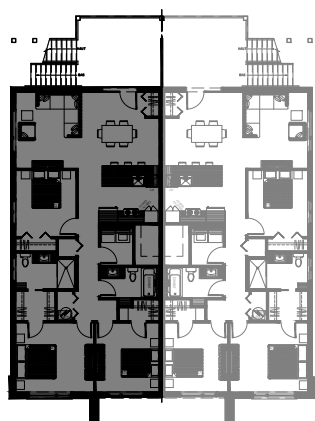

3 1/2 - LOGEMENT - 101

SUPERFICIE HABITABLE: 650 pi²

75 - 101 rue Michel-Robidoux, East-Angus

NIVEAU 1

lachance

3 1/2 - LOGEMENT - 104

SUPERFICIE HABITABLE: 650 pi²

75 - 104 rue Michel-Robidoux, East-Angus

NIVEAU 1

lachance

3 1/2 - LOGEMENT - 103

SUPERFICIE HABITABLE: 650 pi²

75 - 103 rue Michel-Robidoux, East-Angus

NIVEAU 1

lachance

5 1/2 - LOGEMENT - 202

SUPERFICIE HABITABLE: 1300 pi²

75 - 202 rue Michel-Robidoux, East-Angus

NIVEAU 2

lachance

5 1/2 - LOGEMENT - 201

SUPERFICIE HABITABLE: 1300 pi²

75 - 201 rue Michel-Robidoux, East-Angus

NIVEAU 2

lachance

5 1/2 - LOGEMENT - 302

SUPERFICIE HABITABLE: 1300 pi²

75 - 302 rue Michel-Robidoux, East-Angus

NIVEAU 3

lachance

5 1/2 - LOGEMENT - 301

SUPERFICIE HABITABLE: 1300 pi²