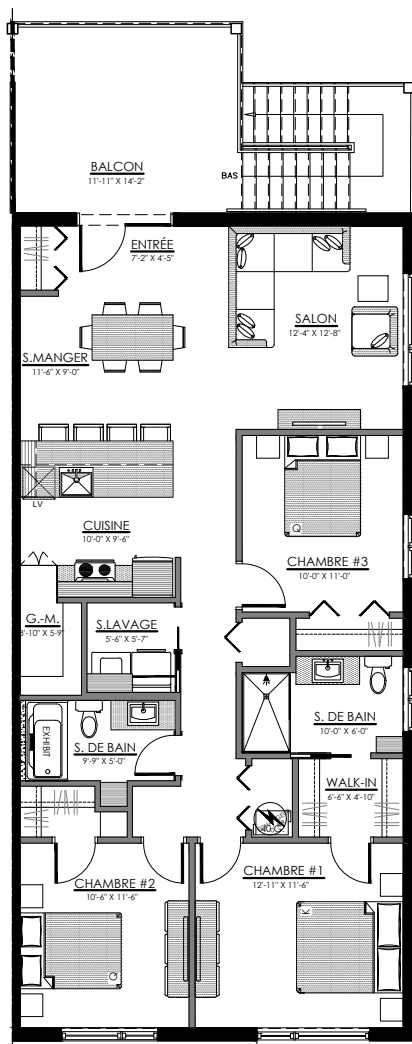

lachance

75 rue Michel-Robidoux, East-Angus

8 LOGEMENTS

3 1/2 - LOGEMENT - 102

SUPERFICIE HABITABLE: 650 pi²

75 - 102 rue Michel-Robidoux, East-Angus

NIVEAU 1

lachance

3 1/2 - LOGEMENT - 101

SUPERFICIE HABITABLE: 650 pi²

75 - 101 rue Michel-Robidoux, East-Angus

NIVEAU 1

lachance

3 1/2 - LOGEMENT - 104

SUPERFICIE HABITABLE: 650 pi²

75 - 104 rue Michel-Robidoux, East-Angus

SUPERFICIE HABITABLE: 1300 pi²

75 - 202 rue Michel-Robidoux, East-Angus

NIVEAU 2

lachance

5 1/2 - LOGEMENT - 201

SUPERFICIE HABITABLE: 1300 pi²

75 - 201 rue Michel-Robidoux, East-Angus

NIVEAU 2

lachance

5 1/2 - LOGEMENT - 302

SUPERFICIE HABITABLE: 1300 pi²

75 - 302 rue Michel-Robidoux, East-Angus

NIVEAU 3

lachance

5 1/2 - LOGEMENT - 301

SUPERFICIE HABITABLE: 1300 pi²