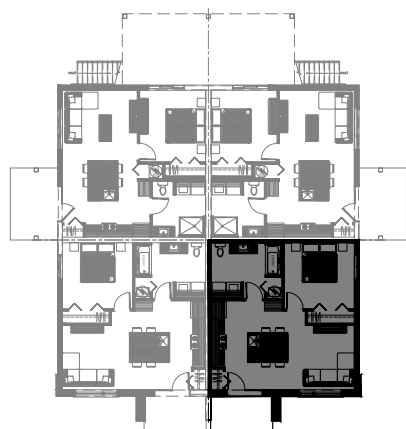

lachance

75 rue Michel-Robidoux, East-Angus

8 LOGEMENTS

3 1/2 - LOGEMENT - 102

SUPERFICIE HABITABLE: 650 pi²

75 - 102 rue Michel-Robidoux, East-Angus

NIVEAU 1

lachance

3 1/2 - LOGEMENT - 101

SUPERFICIE HABITABLE: 650 pi²

75 - 101 rue Michel-Robidoux, East-Angus

NIVEAU 1

lachance

3 1/2 - LOGEMENT - 104

SUPERFICIE HABITABLE: 650 pi²

75 - 104 rue Michel-Robidoux, East-Angus

NIVEAU 1

lachance

3 1/2 - LOGEMENT - 103

SUPERFICIE HABITABLE: 650 pi²

75 - 103 rue Michel-Robidoux, East-Angus

NIVEAU 1

lachance

5 1/2 - LOGEMENT - 202

SUPERFICIE HABITABLE: 1300 pi²

75 - 202 rue Michel-Robidoux, East-Angus

NIVEAU 2

lachance

5 1/2 - LOGEMENT - 201

SUPERFICIE HABITABLE: 1300 pi²

75 - 201 rue Michel-Robidoux, East-Angus

NIVEAU 2