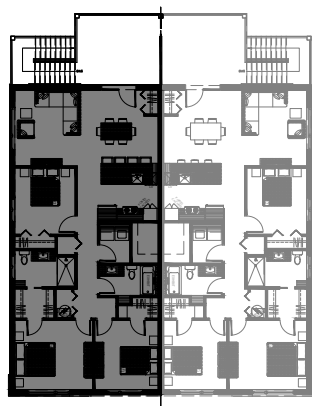

lachance

75 rue Michel-Robidoux, East-Angus

8 LOGEMENTS

3 1/2 - LOGEMENT - 102

SUPERFICIE HABITABLE: 650 pi²

75 - 102 rue Michel-Robidoux, East-Angus

NIVEAU 1

lachance

NIVEAU 1

lachance

3 1/2 - LOGEMENT - 103

SUPERFICIE HABITABLE: 650 pi²

75 - 103 rue Michel-Robidoux, East-Angus

NIVEAU 1

lachance

5 1/2 - LOGEMENT - 202

SUPERFICIE HABITABLE: 1300 pi²

75 - 202 rue Michel-Robidoux, East-Angus

NIVEAU 2

lachance

5 1/2 - LOGEMENT - 201

SUPERFICIE HABITABLE: 1300 pi²

75 - 201 rue Michel-Robidoux, East-Angus

NIVEAU 2

lachance

5 1/2 - LOGEMENT - 302

SUPERFICIE HABITABLE: 1300 pi²

75 - 302 rue Michel-Robidoux, East-Angus

NIVEAU 3

lachance

5 1/2 - LOGEMENT - 301

SUPERFICIE HABITABLE: 1300 pi²