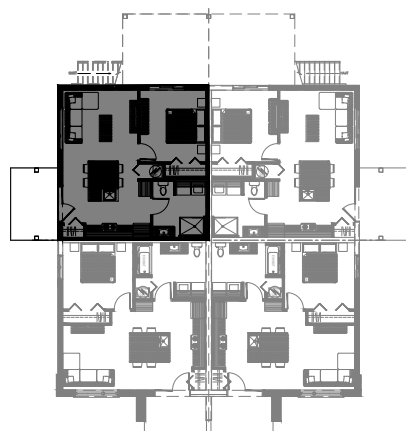

lachance

75 rue Michel-Robidoux, East-Angus

8 LOGEMENTS

3 1/2 - LOGEMENT - 102

SUPERFICIE HABITABLE: 650 pi²

75 - 102 rue Michel-Robidoux, East-Angus

NIVEAU 1

lachance

3 1/2 - LOGEMENT - 101

SUPERFICIE HABITABLE: 650 pi²

75 - 101 rue Michel-Robidoux, East-Angus

NIVEAU 1

lachance

3 1/2 - LOGEMENT - 104

SUPERFICIE HABITABLE: 650 pi²

75 - 104 rue Michel-Robidoux, East-Angus

NIVEAU 1

lachance

3 1/2 - LOGEMENT - 103

SUPERFICIE HABITABLE: 650 pi²

75 - 103 rue Michel-Robidoux, East-Angus

NIVEAU 1

lachance

5 1/2 - LOGEMENT - 202

SUPERFICIE HABITABLE: 1300 pi²

75 - 202 rue Michel-Robidoux, East-Angus

NIVEAU 2

lachance

5 1/2 - LOGEMENT - 201

SUPERFICIE HABITABLE: 1300 pi²

75 - 201 rue Michel-Robidoux, East-Angus

NIVEAU 2