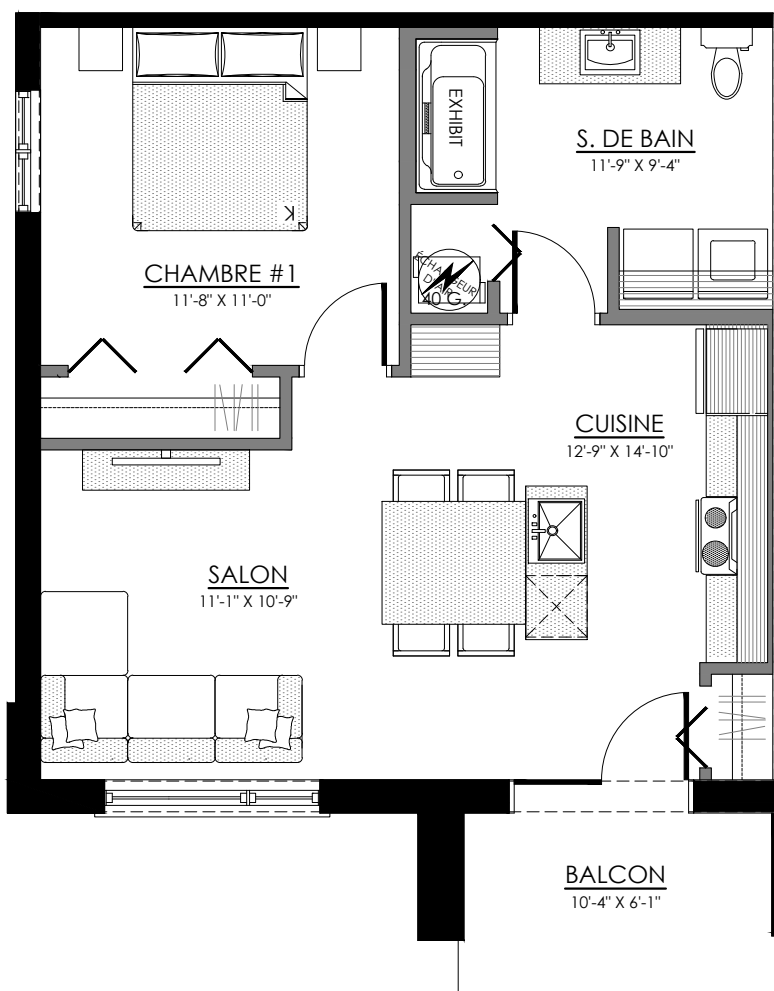

lachance

75 rue Michel-Robidoux, East-Angus

8 LOGEMENTS

3 1/2 - LOGEMENT - 102

SUPERFICIE HABITABLE: 650 pi²

75 - 102 rue Michel-Robidoux, East-Angus

NIVEAU 1

lachance

3 1/2 - LOGEMENT - 101

SUPERFICIE HABITABLE: 650 pi²

75 - 101 rue Michel-Robidoux, East-Angus

NIVEAU 1

lachance

3 1/2 - LOGEMENT - 104

SUPERFICIE HABITABLE: 650 pi²

75 - 104 rue Michel-Robidoux, East-Angus

NIVEAU 1

lachance

3 1/2 - LOGEMENT - 103

SUPERFICIE HABITABLE: 650 pi²

75 - 103 rue Michel-Robidoux, East-Angus

NIVEAU 1

lachance

5 1/2 - LOGEMENT - 202

SUPERFICIE HABITABLE: 1300 pi²

75 - 202 rue Michel-Robidoux, East-Angus

NIVEAU 2

lachance

5 1/2 - LOGEMENT - 201

SUPERFICIE HABITABLE: 1300 pi²

75 - 201 rue Michel-Robidoux, East-Angus

NIVEAU 2