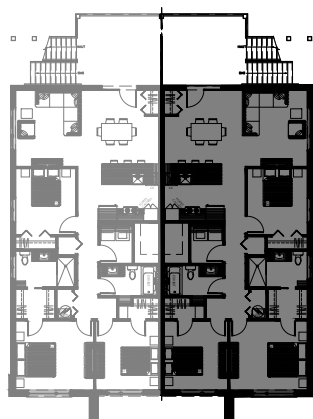

lachance

75 rue Michel-Robidoux, East-Angus

8 LOGEMENTS

3 1/2 - LOGEMENT - 102

SUPERFICIE HABITABLE: 650 pi²

75 - 102 rue Michel-Robidoux, East-Angus

NIVEAU 1

lachance

NIVEAU 1

lachance

3 1/2 - LOGEMENT - 103

SUPERFICIE HABITABLE: 650 pi²

75 - 103 rue Michel-Robidoux, East-Angus

NIVEAU 1

lachance

5 1/2 - LOGEMENT - 202

SUPERFICIE HABITABLE: 1300 pi²

75 - 202 rue Michel-Robidoux, East-Angus

NIVEAU 2

lachance

5 1/2 - LOGEMENT - 201

SUPERFICIE HABITABLE: 1300 pi²

75 - 201 rue Michel-Robidoux, East-Angus

NIVEAU 2

lachance

5 1/2 - LOGEMENT - 302

SUPERFICIE HABITABLE: 1300 pi²

75 - 302 rue Michel-Robidoux, East-Angus

NIVEAU 3

lachance

5 1/2 - LOGEMENT - 301

SUPERFICIE HABITABLE: 1300 pi²