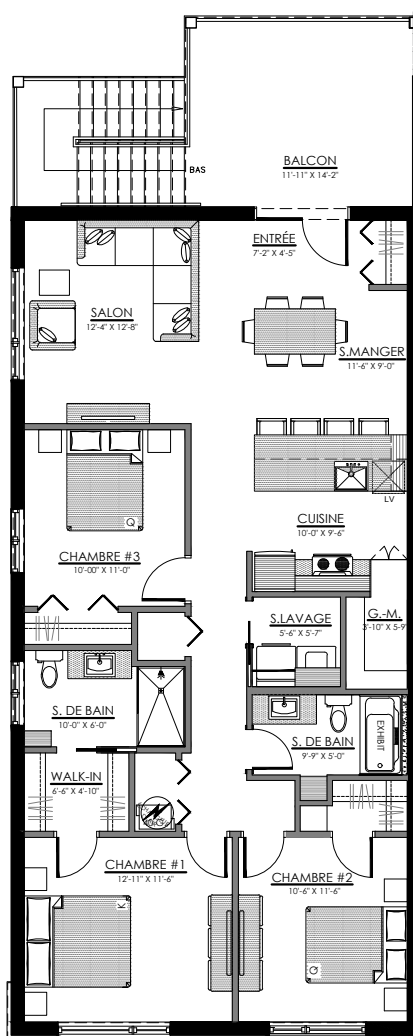

lachance

75 rue Michel-Robidoux, East-Angus

8 LOGEMENTS

3 1/2 - LOGEMENT - 102

SUPERFICIE HABITABLE: 650 pi²

75 - 102 rue Michel-Robidoux, East-Angus

NIVEAU 1

lachance

NIVEAU 1

lachance

3 1/2 - LOGEMENT - 103

SUPERFICIE HABITABLE: 650 pi²

75 - 103 rue Michel-Robidoux, East-Angus

NIVEAU 1

lachance

5 1/2 - LOGEMENT - 202

SUPERFICIE HABITABLE: 1300 pi²

75 - 202 rue Michel-Robidoux, East-Angus

NIVEAU 2

lachance

5 1/2 - LOGEMENT - 201

SUPERFICIE HABITABLE: 1300 pi²

75 - 201 rue Michel-Robidoux, East-Angus

NIVEAU 2

lachance

5 1/2 - LOGEMENT - 302

SUPERFICIE HABITABLE: 1300 pi²

75 - 302 rue Michel-Robidoux, East-Angus

NIVEAU 3

lachance

5 1/2 - LOGEMENT - 301

SUPERFICIE HABITABLE: 1300 pi²