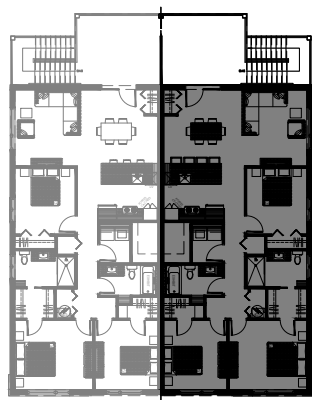

NIVEAU 3

lachance