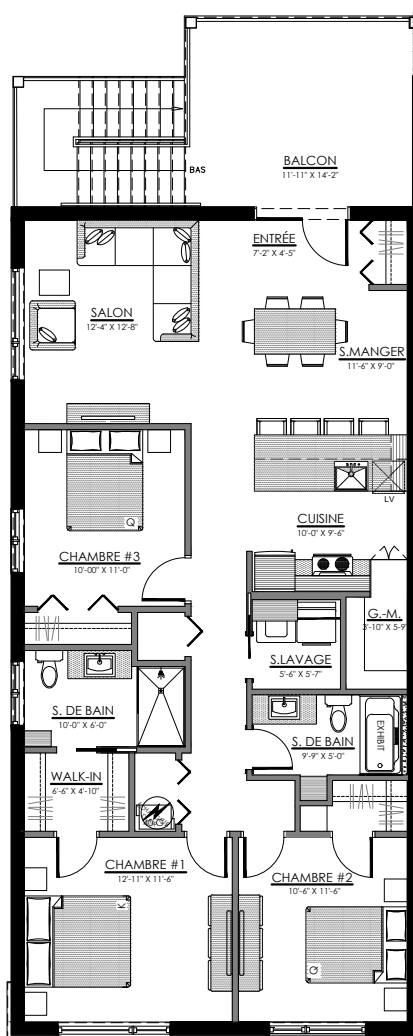

lachance

75 rue Michel-Robidoux, East-Angus

8 LOGEMENTS

3 1/2 - LOGEMENT - 102

SUPERFICIE HABITABLE: 650 pi²

75 - 102 rue Michel-Robidoux, East-Angus

NIVEAU 1

lachance

NIVEAU 1

lachance

3 1/2 - LOGEMENT - 103

SUPERFICIE HABITABLE: 650 pi²

75 - 103 rue Michel-Robidoux, East-Angus

NIVEAU 1

lachance

5 1/2 - LOGEMENT - 202

SUPERFICIE HABITABLE: 1300 pi²

75 - 202 rue Michel-Robidoux, East-Angus

NIVEAU 2

lachance

5 1/2 - LOGEMENT - 201

SUPERFICIE HABITABLE: 1300 pi²

75 - 201 rue Michel-Robidoux, East-Angus

NIVEAU 2

lachance

5 1/2 - LOGEMENT - 302

SUPERFICIE HABITABLE: 1300 pi²

75 - 302 rue Michel-Robidoux, East-Angus

NIVEAU 3

lachance

5 1/2 - LOGEMENT - 301

SUPERFICIE HABITABLE: 1300 pi²