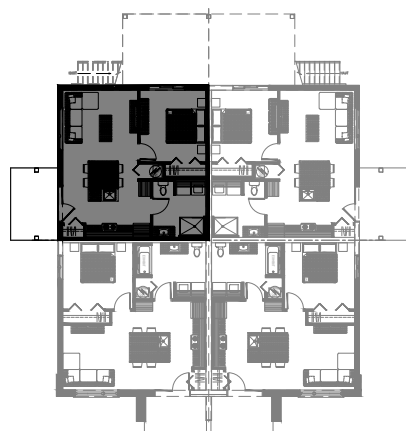

lachance

75 rue Michel-Robidoux, East-Angus

8 LOGEMENTS

3 1/2 - LOGEMENT - 102

SUPERFICIE HABITABLE: 650 pi²

75 - 102 rue Michel-Robidoux, East-Angus

NIVEAU 1

lachance

3 1/2 - LOGEMENT - 101

SUPERFICIE HABITABLE: 650 pi²

75 - 101 rue Michel-Robidoux, East-Angus

NIVEAU 1

lachance

3 1/2 - LOGEMENT - 104

SUPERFICIE HABITABLE: 650 pi²

75 - 104 rue Michel-Robidoux, East-Angus

NIVEAU 1

lachance

3 1/2 - LOGEMENT - 103

SUPERFICIE HABITABLE: 650 pi²

75 - 103 rue Michel-Robidoux, East-Angus

NIVEAU 1

lachance

5 1/2 - LOGEMENT - 202

SUPERFICIE HABITABLE: 1300 pi²

75 - 202 rue Michel-Robidoux, East-Angus

NIVEAU 2

lachance

5 1/2 - LOGEMENT - 201

SUPERFICIE HABITABLE: 1300 pi²

75 - 201 rue Michel-Robidoux, East-Angus

NIVEAU 2