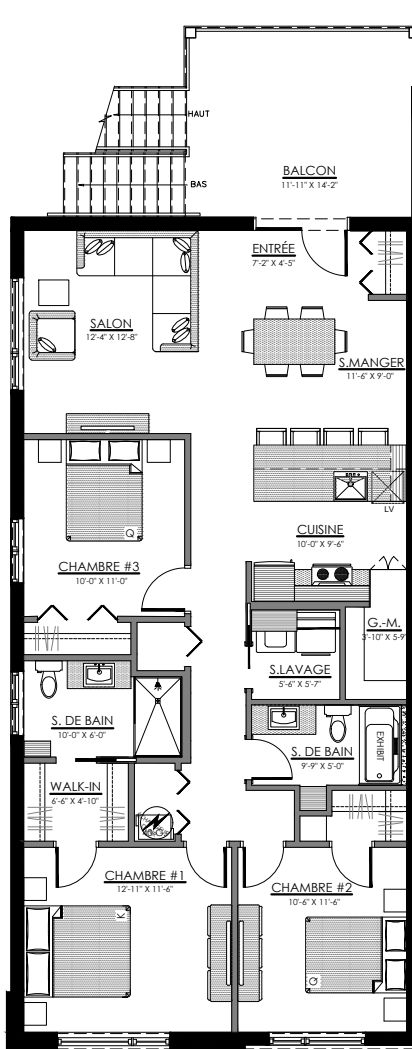

lachance

75 rue Michel-Robidoux, East-Angus

8 LOGEMENTS

3 1/2 - LOGEMENT - 102

SUPERFICIE HABITABLE: 650 pi²

75 - 102 rue Michel-Robidoux, East-Angus

NIVEAU 1

lachance

3 1/2 - LOGEMENT - 101

SUPERFICIE HABITABLE: 650 pi²

75 - 101 rue Michel-Robidoux, East-Angus

NIVEAU 1

lachance

3 1/2 - LOGEMENT - 104

SUPERFICIE HABITABLE: 650 pi²

75 - 104 rue Michel-Robidoux, East-Angus

NIVEAU 1

lachance

3 1/2 - LOGEMENT - 103

SUPERFICIE HABITABLE: 650 pi²

75 - 103 rue Michel-Robidoux, East-Angus

NIVEAU 1

lachance

5 1/2 - LOGEMENT - 202

SUPERFICIE HABITABLE: 1300 pi²

75 - 202 rue Michel-Robidoux, East-Angus

NIVEAU 2

lachance

5 1/2 - LOGEMENT - 201

SUPERFICIE HABITABLE: 1300 pi²

75 - 201 rue Michel-Robidoux, East-Angus

NIVEAU 2