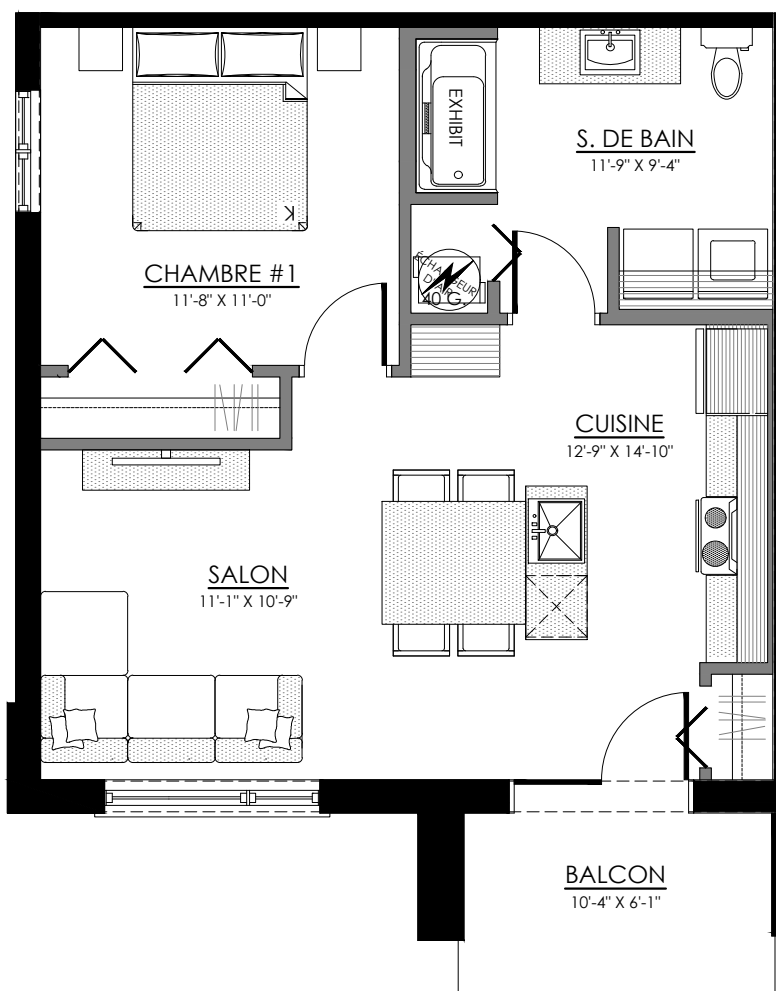

lachance

75 rue Michel-Robidoux, East-Angus

8 LOGEMENTS

3 1/2 - LOGEMENT - 102

SUPERFICIE HABITABLE: 650 pi²

75 - 102 rue Michel-Robidoux, East-Angus

NIVEAU 1

lachance

3 1/2 - LOGEMENT - 101

SUPERFICIE HABITABLE: 650 pi²

75 - 101 rue Michel-Robidoux, East-Angus

NIVEAU 1

lachance

3 1/2 - LOGEMENT - 104

SUPERFICIE HABITABLE: 650 pi²

75 - 104 rue Michel-Robidoux, East-Angus

NIVEAU 1

lachance

3 1/2 - LOGEMENT - 103

SUPERFICIE HABITABLE: 650 pi²

75 - 103 rue Michel-Robidoux, East-Angus

NIVEAU 1

lachance

5 1/2 - LOGEMENT - 202

SUPERFICIE HABITABLE: 1300 pi²

75 - 202 rue Michel-Robidoux, East-Angus

NIVEAU 2

lachance

5 1/2 - LOGEMENT - 201

SUPERFICIE HABITABLE: 1300 pi²

75 - 201 rue Michel-Robidoux, East-Angus

NIVEAU 2