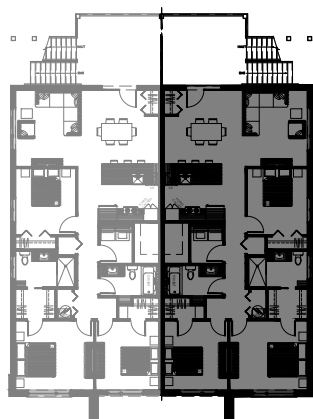

lachance

75 rue Michel-Robidoux, East-Angus

8 LOGEMENTS

3 1/2 - LOGEMENT - 102

SUPERFICIE HABITABLE: 650 pi²

75 - 102 rue Michel-Robidoux, East-Angus

NIVEAU 1

lachance

NIVEAU 1

lachance

3 1/2 - LOGEMENT - 103

SUPERFICIE HABITABLE: 650 pi²

75 - 103 rue Michel-Robidoux, East-Angus

NIVEAU 1

lachance

5 1/2 - LOGEMENT - 202

SUPERFICIE HABITABLE: 1300 pi²

75 - 202 rue Michel-Robidoux, East-Angus

NIVEAU 2

lachance

5 1/2 - LOGEMENT - 201

SUPERFICIE HABITABLE: 1300 pi²

75 - 201 rue Michel-Robidoux, East-Angus

NIVEAU 2

lachance

5 1/2 - LOGEMENT - 302

SUPERFICIE HABITABLE: 1300 pi²

75 - 302 rue Michel-Robidoux, East-Angus

NIVEAU 3

lachance

5 1/2 - LOGEMENT - 301

SUPERFICIE HABITABLE: 1300 pi²