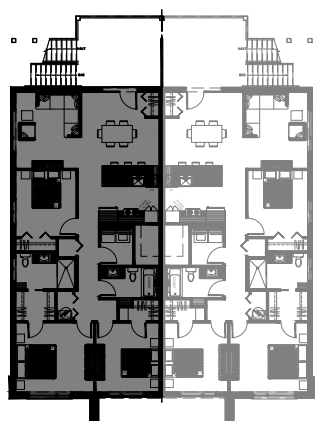

3 1/2 - LOGEMENT - 101

SUPERFICIE HABITABLE: 650 pi²

75 - 101 rue Michel-Robidoux, East-Angus

NIVEAU 1

lachance

3 1/2 - LOGEMENT - 104

SUPERFICIE HABITABLE: 650 pi²

75 - 104 rue Michel-Robidoux, East-Angus

NIVEAU 1

lachance

3 1/2 - LOGEMENT - 103

SUPERFICIE HABITABLE: 650 pi²

75 - 103 rue Michel-Robidoux, East-Angus

NIVEAU 1

lachance

5 1/2 - LOGEMENT - 202

SUPERFICIE HABITABLE: 1300 pi²

75 - 202 rue Michel-Robidoux, East-Angus

NIVEAU 2

lachance

5 1/2 - LOGEMENT - 201

SUPERFICIE HABITABLE: 1300 pi²

75 - 201 rue Michel-Robidoux, East-Angus

NIVEAU 2

lachance

5 1/2 - LOGEMENT - 302

SUPERFICIE HABITABLE: 1300 pi²

75 - 302 rue Michel-Robidoux, East-Angus

NIVEAU 3

lachance

5 1/2 - LOGEMENT - 301

SUPERFICIE HABITABLE: 1300 pi²