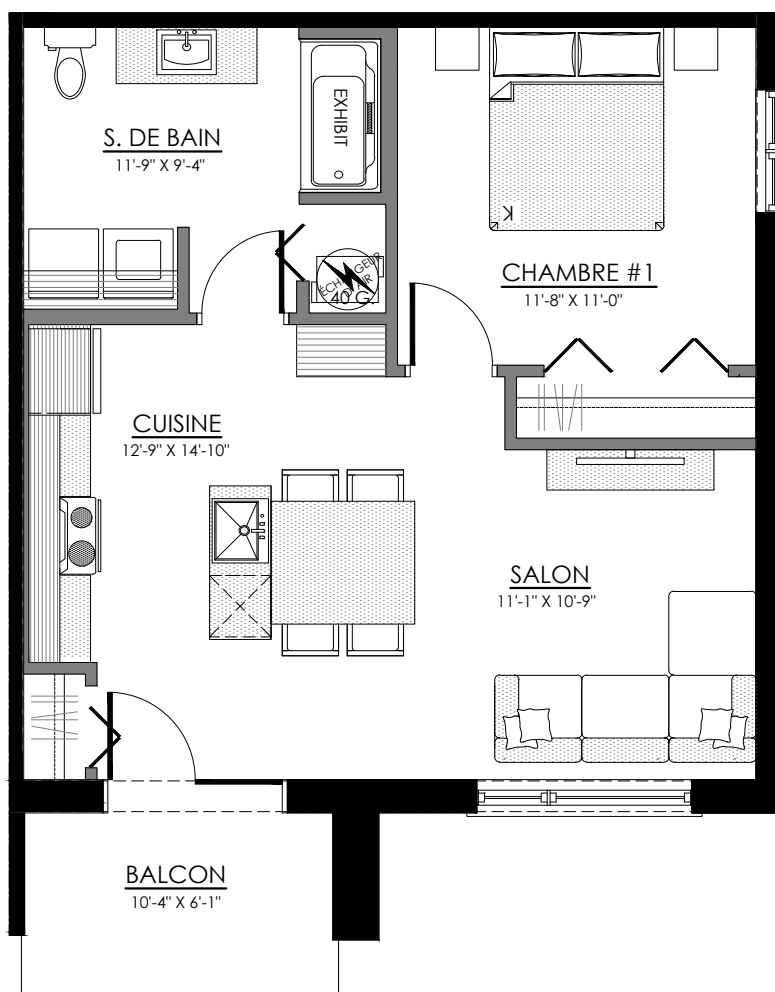

lachance

75 rue Michel-Robidoux, East-Angus

8 LOGEMENTS

3 1/2 - LOGEMENT - 102

SUPERFICIE HABITABLE: 650 pi²

75 - 102 rue Michel-Robidoux, East-Angus

NIVEAU 1

lachance

3 1/2 - LOGEMENT - 101

SUPERFICIE HABITABLE: 650 pi²

75 - 101 rue Michel-Robidoux, East-Angus

NIVEAU 1

lachance

3 1/2 - LOGEMENT - 104

SUPERFICIE HABITABLE: 650 pi²

75 - 104 rue Michel-Robidoux, East-Angus

NIVEAU 1

lachance

3 1/2 - LOGEMENT - 103

SUPERFICIE HABITABLE: 650 pi²

75 - 103 rue Michel-Robidoux, East-Angus

NIVEAU 1

lachance

5 1/2 - LOGEMENT - 202

SUPERFICIE HABITABLE: 1300 pi²

75 - 202 rue Michel-Robidoux, East-Angus

NIVEAU 2

lachance

5 1/2 - LOGEMENT - 201

SUPERFICIE HABITABLE: 1300 pi²

75 - 201 rue Michel-Robidoux, East-Angus

NIVEAU 2