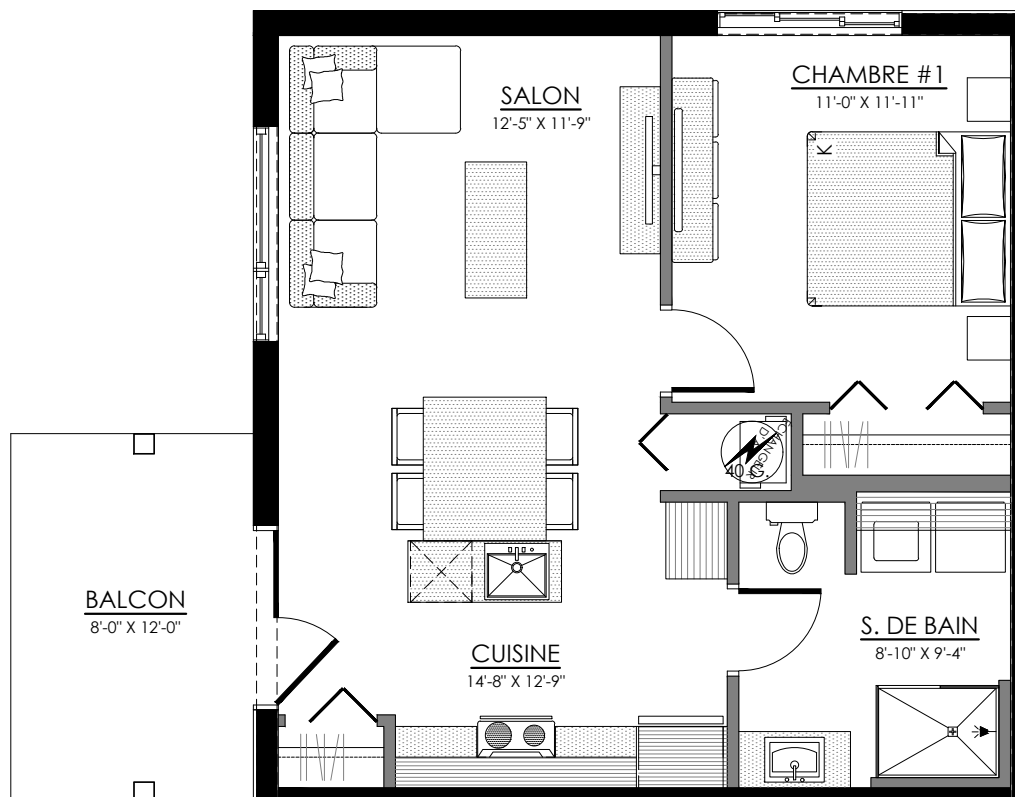

lachance

75 rue Michel-Robidoux, East-Angus

8 LOGEMENTS

3 1/2 - LOGEMENT - 102

SUPERFICIE HABITABLE: 650 pi²

75 - 102 rue Michel-Robidoux, East-Angus

NIVEAU 1

lachance

3 1/2 - LOGEMENT - 101

SUPERFICIE HABITABLE: 650 pi²

75 - 101 rue Michel-Robidoux, East-Angus

NIVEAU 1

lachance

3 1/2 - LOGEMENT - 104

SUPERFICIE HABITABLE: 650 pi²

75 - 104 rue Michel-Robidoux, East-Angus

NIVEAU 1

lachance

3 1/2 - LOGEMENT - 103

SUPERFICIE HABITABLE: 650 pi²

75 - 103 rue Michel-Robidoux, East-Angus

NIVEAU 1

lachance

5 1/2 - LOGEMENT - 202

SUPERFICIE HABITABLE: 1300 pi²

75 - 202 rue Michel-Robidoux, East-Angus

NIVEAU 2

lachance

5 1/2 - LOGEMENT - 201

SUPERFICIE HABITABLE: 1300 pi²

75 - 201 rue Michel-Robidoux, East-Angus

NIVEAU 2