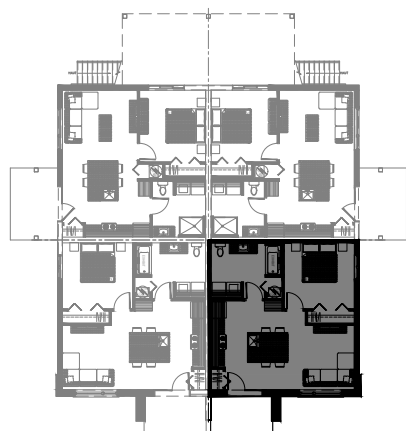

lachance

75 rue Michel-Robidoux, East-Angus

8 LOGEMENTS

3 1/2 - LOGEMENT - 102

SUPERFICIE HABITABLE: 650 pi²

75 - 102 rue Michel-Robidoux, East-Angus

NIVEAU 1

lachance

3 1/2 - LOGEMENT - 101

SUPERFICIE HABITABLE: 650 pi²

75 - 101 rue Michel-Robidoux, East-Angus

NIVEAU 1

lachance

3 1/2 - LOGEMENT - 104

SUPERFICIE HABITABLE: 650 pi²

75 - 104 rue Michel-Robidoux, East-Angus

NIVEAU 1

lachance

3 1/2 - LOGEMENT - 103

SUPERFICIE HABITABLE: 650 pi²

75 - 103 rue Michel-Robidoux, East-Angus

NIVEAU 1

lachance

5 1/2 - LOGEMENT - 202

SUPERFICIE HABITABLE: 1300 pi²

75 - 202 rue Michel-Robidoux, East-Angus

NIVEAU 2

lachance

5 1/2 - LOGEMENT - 201

SUPERFICIE HABITABLE: 1300 pi²

75 - 201 rue Michel-Robidoux, East-Angus

NIVEAU 2