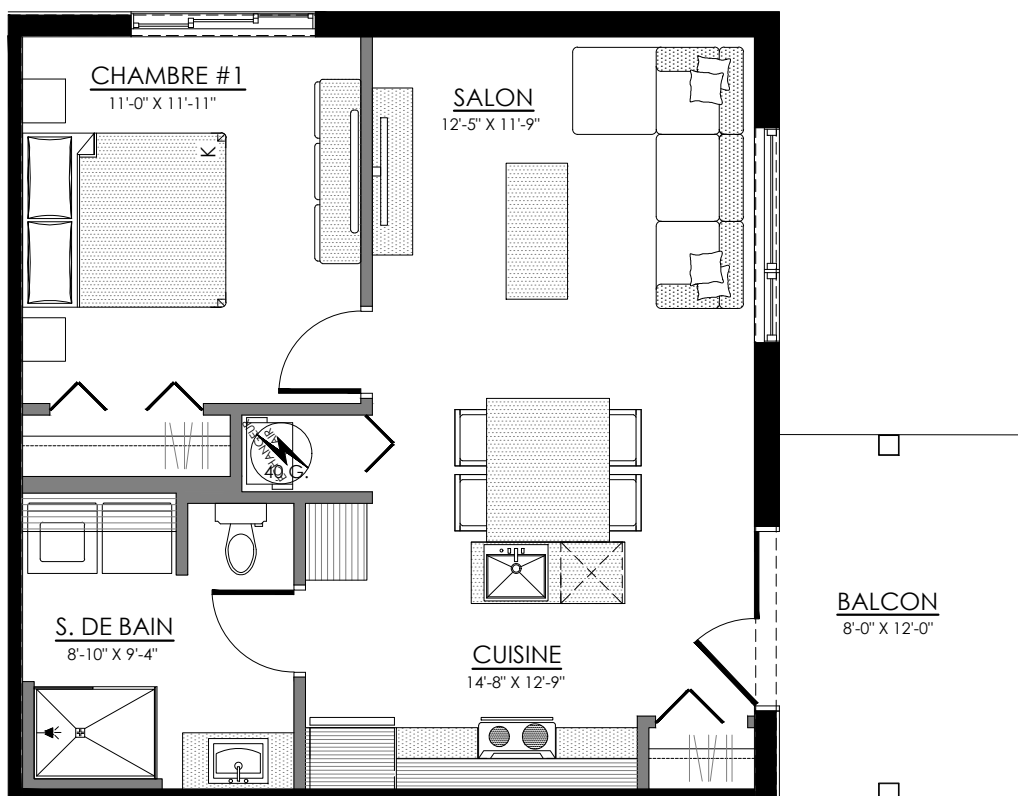

lachance

75 rue Michel-Robidoux, East-Angus

8 LOGEMENTS

3 1/2 - LOGEMENT - 102

SUPERFICIE HABITABLE: 650 pi²

75 - 102 rue Michel-Robidoux, East-Angus

NIVEAU 1

lachance

3 1/2 - LOGEMENT - 101

SUPERFICIE HABITABLE: 650 pi²

75 - 101 rue Michel-Robidoux, East-Angus

NIVEAU 1

lachance

3 1/2 - LOGEMENT - 104

SUPERFICIE HABITABLE: 650 pi²

75 - 104 rue Michel-Robidoux, East-Angus

NIVEAU 1

lachance

3 1/2 - LOGEMENT - 103

SUPERFICIE HABITABLE: 650 pi²

75 - 103 rue Michel-Robidoux, East-Angus

NIVEAU 1

lachance

5 1/2 - LOGEMENT - 202

SUPERFICIE HABITABLE: 1300 pi²

75 - 202 rue Michel-Robidoux, East-Angus

NIVEAU 2

lachance

5 1/2 - LOGEMENT - 201

SUPERFICIE HABITABLE: 1300 pi²

75 - 201 rue Michel-Robidoux, East-Angus

NIVEAU 2