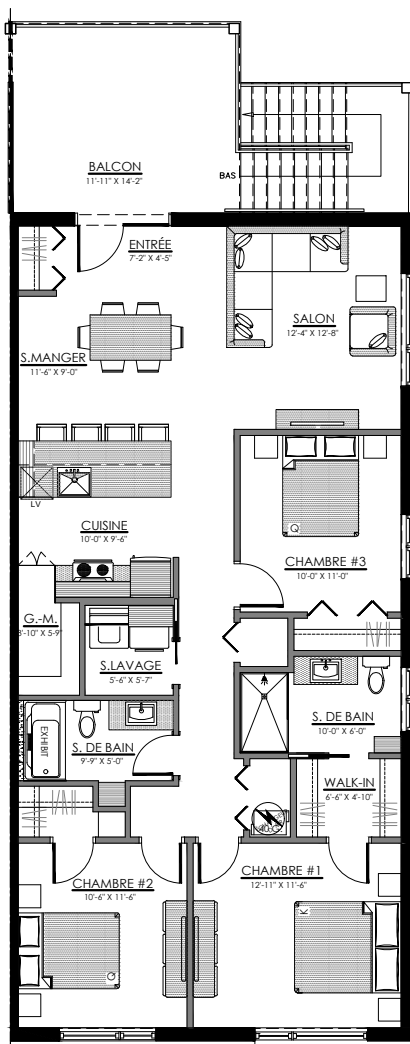

lachance

75 rue Michel-Robidoux, East-Angus

8 LOGEMENTS

3 1/2 - LOGEMENT - 102

SUPERFICIE HABITABLE: 650 pi²

75 - 102 rue Michel-Robidoux, East-Angus

NIVEAU 1

lachance

3 1/2 - LOGEMENT - 101

SUPERFICIE HABITABLE: 650 pi²

75 - 101 rue Michel-Robidoux, East-Angus

NIVEAU 1

lachance

3 1/2 - LOGEMENT - 104

SUPERFICIE HABITABLE: 650 pi²

75 - 104 rue Michel-Robidoux, East-Angus

SUPERFICIE HABITABLE: 1300 pi²

75 - 202 rue Michel-Robidoux, East-Angus

NIVEAU 2

lachance

5 1/2 - LOGEMENT - 201

SUPERFICIE HABITABLE: 1300 pi²

75 - 201 rue Michel-Robidoux, East-Angus

NIVEAU 2

lachance

5 1/2 - LOGEMENT - 302

SUPERFICIE HABITABLE: 1300 pi²

75 - 302 rue Michel-Robidoux, East-Angus

NIVEAU 3

lachance

5 1/2 - LOGEMENT - 301

SUPERFICIE HABITABLE: 1300 pi²