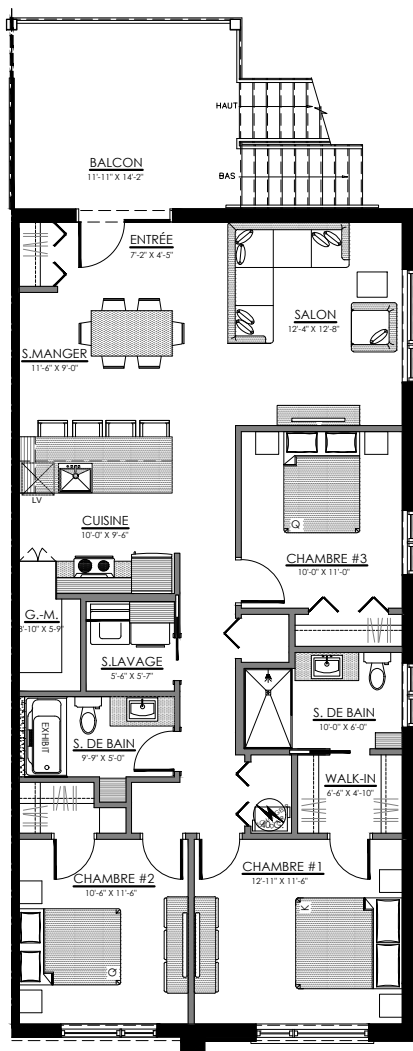

lachance

75 rue Michel-Robidoux, East-Angus

8 LOGEMENTS

3 1/2 - LOGEMENT - 102

SUPERFICIE HABITABLE: 650 pi²

75 - 102 rue Michel-Robidoux, East-Angus

NIVEAU 1

lachance

NIVEAU 1

lachance

3 1/2 - LOGEMENT - 103

SUPERFICIE HABITABLE: 650 pi²

75 - 103 rue Michel-Robidoux, East-Angus

NIVEAU 1

lachance

5 1/2 - LOGEMENT - 202

SUPERFICIE HABITABLE: 1300 pi²

75 - 202 rue Michel-Robidoux, East-Angus

NIVEAU 2

lachance

5 1/2 - LOGEMENT - 201

SUPERFICIE HABITABLE: 1300 pi²

75 - 201 rue Michel-Robidoux, East-Angus

NIVEAU 2

lachance

5 1/2 - LOGEMENT - 302

SUPERFICIE HABITABLE: 1300 pi²

75 - 302 rue Michel-Robidoux, East-Angus

NIVEAU 3

lachance

5 1/2 - LOGEMENT - 301

SUPERFICIE HABITABLE: 1300 pi²