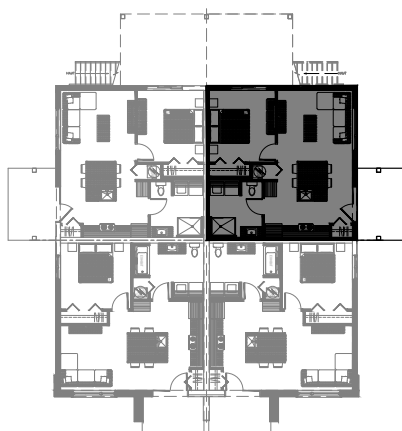

3 1/2 - LOGEMENT - 101

SUPERFICIE HABITABLE: 650 pi²

75 - 101 rue Michel-Robidoux, East-Angus

NIVEAU 1

lachance

3 1/2 - LOGEMENT - 104

SUPERFICIE HABITABLE: 650 pi²

75 - 104 rue Michel-Robidoux, East-Angus

NIVEAU 1

lachance

3 1/2 - LOGEMENT - 103

SUPERFICIE HABITABLE: 650 pi²

75 - 103 rue Michel-Robidoux, East-Angus

NIVEAU 1

lachance

5 1/2 - LOGEMENT - 202

SUPERFICIE HABITABLE: 1300 pi²

75 - 202 rue Michel-Robidoux, East-Angus

NIVEAU 2

lachance

5 1/2 - LOGEMENT - 201

SUPERFICIE HABITABLE: 1300 pi²

75 - 201 rue Michel-Robidoux, East-Angus

NIVEAU 2

lachance

5 1/2 - LOGEMENT - 302

SUPERFICIE HABITABLE: 1300 pi²

75 - 302 rue Michel-Robidoux, East-Angus

NIVEAU 3

lachance

5 1/2 - LOGEMENT - 301

SUPERFICIE HABITABLE: 1300 pi²