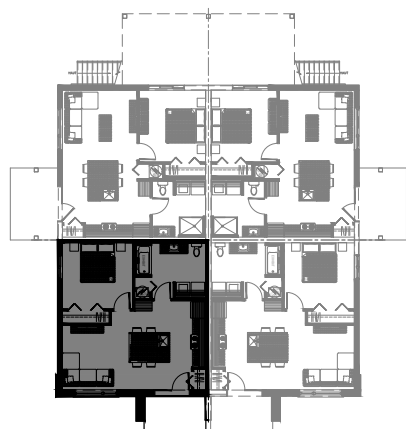

lachance

75 rue Michel-Robidoux, East-Angus

8 LOGEMENTS

3 1/2 - LOGEMENT - 102

SUPERFICIE HABITABLE: 650 pi²

75 - 102 rue Michel-Robidoux, East-Angus

NIVEAU 1

lachance

3 1/2 - LOGEMENT - 101

SUPERFICIE HABITABLE: 650 pi²

75 - 101 rue Michel-Robidoux, East-Angus

NIVEAU 1

lachance

3 1/2 - LOGEMENT - 104

SUPERFICIE HABITABLE: 650 pi²

75 - 104 rue Michel-Robidoux, East-Angus

NIVEAU 1

lachance

3 1/2 - LOGEMENT - 103

SUPERFICIE HABITABLE: 650 pi²

75 - 103 rue Michel-Robidoux, East-Angus

NIVEAU 1

lachance

5 1/2 - LOGEMENT - 202

SUPERFICIE HABITABLE: 1300 pi²

75 - 202 rue Michel-Robidoux, East-Angus

NIVEAU 2

lachance

5 1/2 - LOGEMENT - 201

SUPERFICIE HABITABLE: 1300 pi²

75 - 201 rue Michel-Robidoux, East-Angus

NIVEAU 2