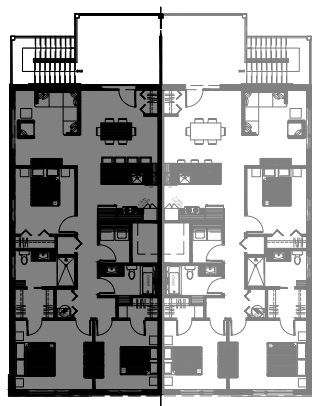

lachance

75 rue Michel-Robidoux, East-Angus

8 LOGEMENTS

3 1/2 - LOGEMENT - 102

SUPERFICIE HABITABLE: 650 pi²

75 - 102 rue Michel-Robidoux, East-Angus

NIVEAU 1

lachance

NIVEAU 1

lachance

3 1/2 - LOGEMENT - 103

SUPERFICIE HABITABLE: 650 pi²

75 - 103 rue Michel-Robidoux, East-Angus

NIVEAU 1

lachance

5 1/2 - LOGEMENT - 202

SUPERFICIE HABITABLE: 1300 pi²

75 - 202 rue Michel-Robidoux, East-Angus

NIVEAU 2

lachance

5 1/2 - LOGEMENT - 201

SUPERFICIE HABITABLE: 1300 pi²

75 - 201 rue Michel-Robidoux, East-Angus

NIVEAU 2

lachance

5 1/2 - LOGEMENT - 302

SUPERFICIE HABITABLE: 1300 pi²

75 - 302 rue Michel-Robidoux, East-Angus

NIVEAU 3

lachance

5 1/2 - LOGEMENT - 301

SUPERFICIE HABITABLE: 1300 pi²