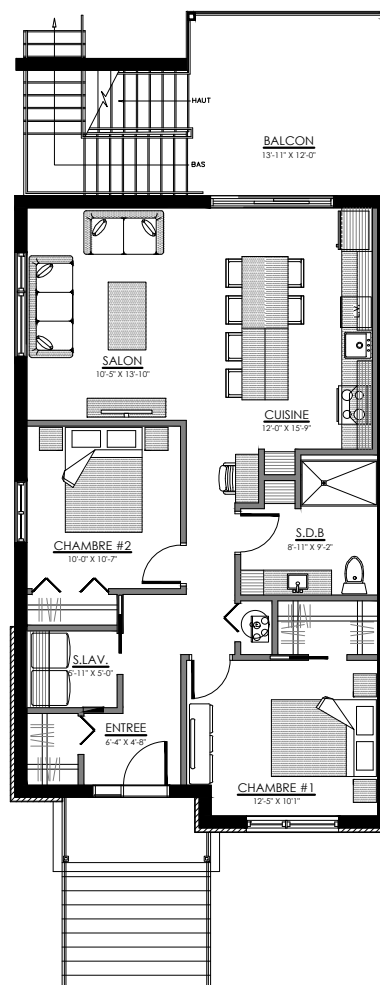

768 à 778 rue Wilfrid Lemoine, Sherbrooke

6 LOGEMENTS

5 1/2 - LOGEMENT - 770

SUPERFICIE TOTALE: 1355 pi²

770 rue Wilfrid Lemoine, Sherbrooke

SOUS-SOL

3 1/2 - LOGEMENT - 768

SUPERFICIE TOTALE: 595 pi²

768 rue Wilfrid Lemoine, Sherbrooke

SOUS-SOL

4 1/2 - LOGEMENT - 774

SUPERFICIE TOTALE: 975 pi²

774 rue Wilfrid Lemoine, Sherbrooke

NIVEAU 1

4 1/2 - LOGEMENT - 772

SUPERFICIE TOTALE: 975 pi²

772 rue Wilfrid Lemoine, Sherbrooke

NIVEAU 1

4 1/2 - LOGEMENT - 776

SUPERFICIE TOTALE: 975 pi²

776 rue Wilfrid Lemoine, Sherbrooke

NIVEAU 2

4 1/2 - LOGEMENT - 778

SUPERFICIE TOTALE: 975 pi²