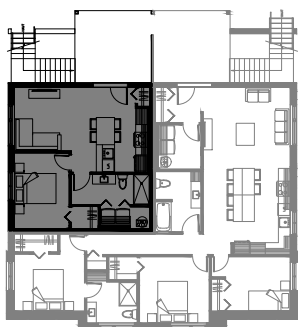

768 à 778 rue Wilfrid Lemoine, Sherbrooke

6 LOGEMENTS

5 1/2 - LOGEMENT - 770

SUPERFICIE TOTALE: 1355 pi²

770 rue Wilfrid Lemoine, Sherbrooke

SOUS-SOL

3 1/2 - LOGEMENT - 768

SUPERFICIE TOTALE: 595 pi²

768 rue Wilfrid Lemoine, Sherbrooke

SOUS-SOL

4 1/2 - LOGEMENT - 774

SUPERFICIE TOTALE: 975 pi²

774 rue Wilfrid Lemoine, Sherbrooke

NIVEAU 1

4 1/2 - LOGEMENT - 772

SUPERFICIE TOTALE: 975 pi²

772 rue Wilfrid Lemoine, Sherbrooke

NIVEAU 1

4 1/2 - LOGEMENT - 776

SUPERFICIE TOTALE: 975 pi²

776 rue Wilfrid Lemoine, Sherbrooke

NIVEAU 2

4 1/2 - LOGEMENT - 778

SUPERFICIE TOTALE: 975 pi²