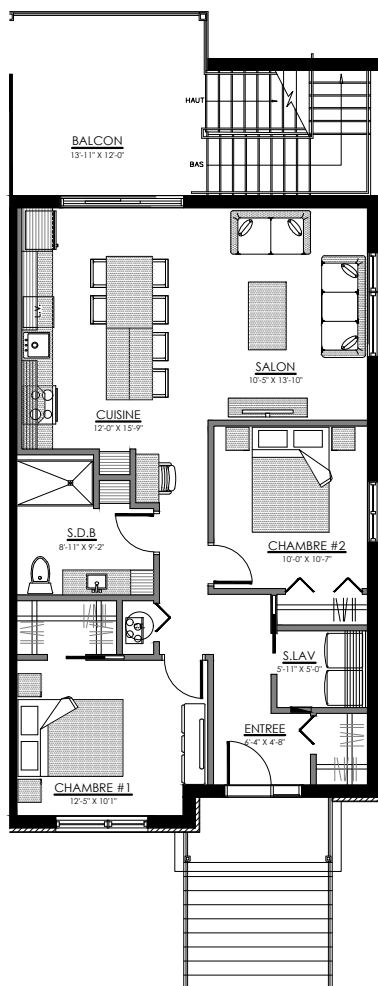

768 à 778 rue Wilfrid Lemoine, Sherbrooke

6 LOGEMENTS

5 1/2 - LOGEMENT - 770

SUPERFICIE TOTALE: 1355 pi²

770 rue Wilfrid Lemoine, Sherbrooke

SOUS-SOL

3 1/2 - LOGEMENT - 768

SUPERFICIE TOTALE: 595 pi²

768 rue Wilfrid Lemoine, Sherbrooke

SOUS-SOL

4 1/2 - LOGEMENT - 774

SUPERFICIE TOTALE: 975 pi²

774 rue Wilfrid Lemoine, Sherbrooke

NIVEAU 1

4 1/2 - LOGEMENT - 772

SUPERFICIE TOTALE: 975 pi²

772 rue Wilfrid Lemoine, Sherbrooke

NIVEAU 1

4 1/2 - LOGEMENT - 776

SUPERFICIE TOTALE: 975 pi²

776 rue Wilfrid Lemoine, Sherbrooke

NIVEAU 2

4 1/2 - LOGEMENT - 778

SUPERFICIE TOTALE: 975 pi²