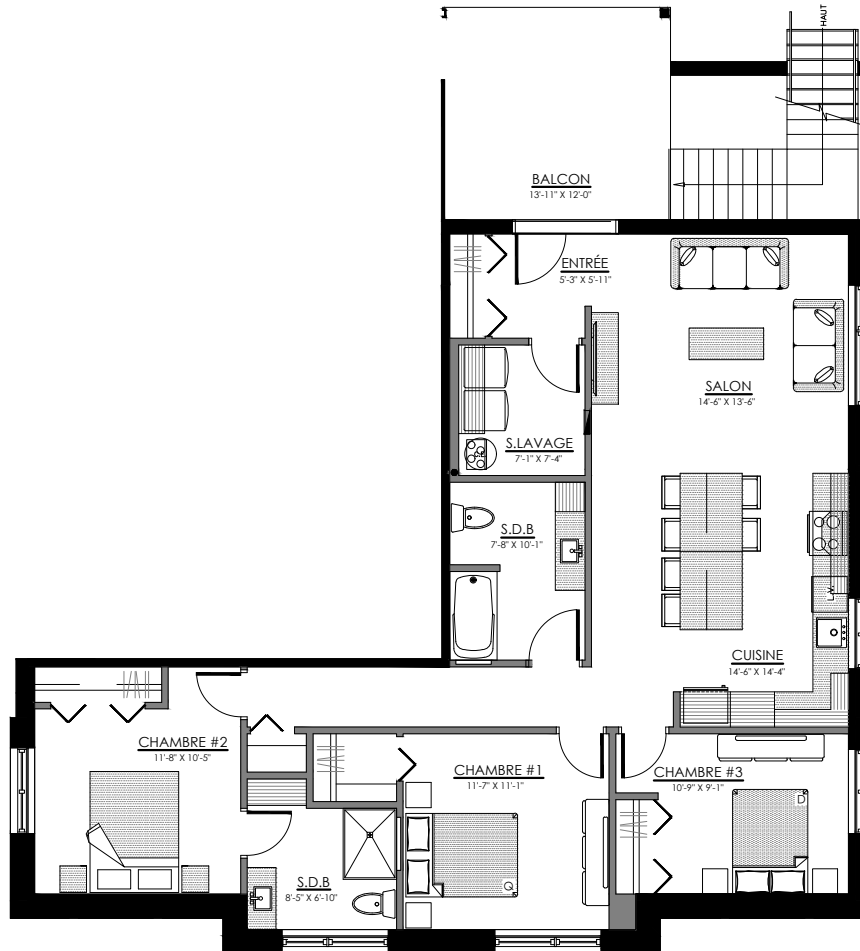

768 à 778 rue Wilfrid Lemoine, Sherbrooke

6 LOGEMENTS

5 1/2 - LOGEMENT - 770

SUPERFICIE TOTALE: 1355 pi²

770 rue Wilfrid Lemoine, Sherbrooke

SOUS-SOL

3 1/2 - LOGEMENT - 768

SUPERFICIE TOTALE: 595 pi²

768 rue Wilfrid Lemoine, Sherbrooke

SOUS-SOL

4 1/2 - LOGEMENT - 774

SUPERFICIE TOTALE: 975 pi²

774 rue Wilfrid Lemoine, Sherbrooke

NIVEAU 1

4 1/2 - LOGEMENT - 772

SUPERFICIE TOTALE: 975 pi²

772 rue Wilfrid Lemoine, Sherbrooke

NIVEAU 1

4 1/2 - LOGEMENT - 776

SUPERFICIE TOTALE: 975 pi²

776 rue Wilfrid Lemoine, Sherbrooke

NIVEAU 2

4 1/2 - LOGEMENT - 778

SUPERFICIE TOTALE: 975 pi²