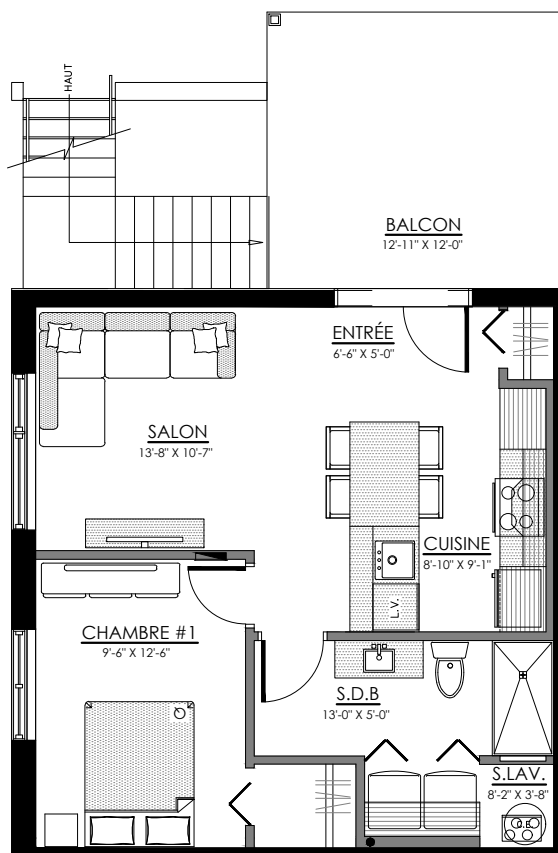

768 à 778 rue Wilfrid Lemoine, Sherbrooke

6 LOGEMENTS

5 1/2 - LOGEMENT - 770

SUPERFICIE TOTALE: 1355 pi²

770 rue Wilfrid Lemoine, Sherbrooke

SOUS-SOL

3 1/2 - LOGEMENT - 768

SUPERFICIE TOTALE: 595 pi²

768 rue Wilfrid Lemoine, Sherbrooke

SOUS-SOL

4 1/2 - LOGEMENT - 774

SUPERFICIE TOTALE: 975 pi²

774 rue Wilfrid Lemoine, Sherbrooke

NIVEAU 1

4 1/2 - LOGEMENT - 772

SUPERFICIE TOTALE: 975 pi²

772 rue Wilfrid Lemoine, Sherbrooke

NIVEAU 1

4 1/2 - LOGEMENT - 776

SUPERFICIE TOTALE: 975 pi²

776 rue Wilfrid Lemoine, Sherbrooke

NIVEAU 2

4 1/2 - LOGEMENT - 778

SUPERFICIE TOTALE: 975 pi²