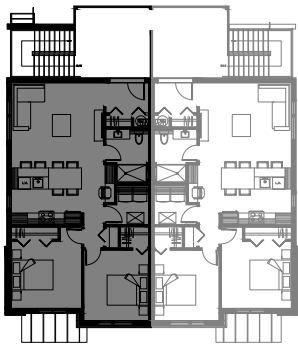

768 à 778 rue Wilfrid Lemoine, Sherbrooke

6 LOGEMENTS

5 1/2 - LOGEMENT - 770

SUPERFICIE TOTALE: 1355 pi²

770 rue Wilfrid Lemoine, Sherbrooke

SOUS-SOL

3 1/2 - LOGEMENT - 768

SUPERFICIE TOTALE: 595 pi²

768 rue Wilfrid Lemoine, Sherbrooke

SOUS-SOL

4 1/2 - LOGEMENT - 774

SUPERFICIE TOTALE: 975 pi²

774 rue Wilfrid Lemoine, Sherbrooke

NIVEAU 1

4 1/2 - LOGEMENT - 772

SUPERFICIE TOTALE: 975 pi²

772 rue Wilfrid Lemoine, Sherbrooke

NIVEAU 1

4 1/2 - LOGEMENT - 776

SUPERFICIE TOTALE: 975 pi²

776 rue Wilfrid Lemoine, Sherbrooke

NIVEAU 2

4 1/2 - LOGEMENT - 778

SUPERFICIE TOTALE: 975 pi²

778 rue Wilfrid Lemoine, Sherbrooke

NIVEAU 2