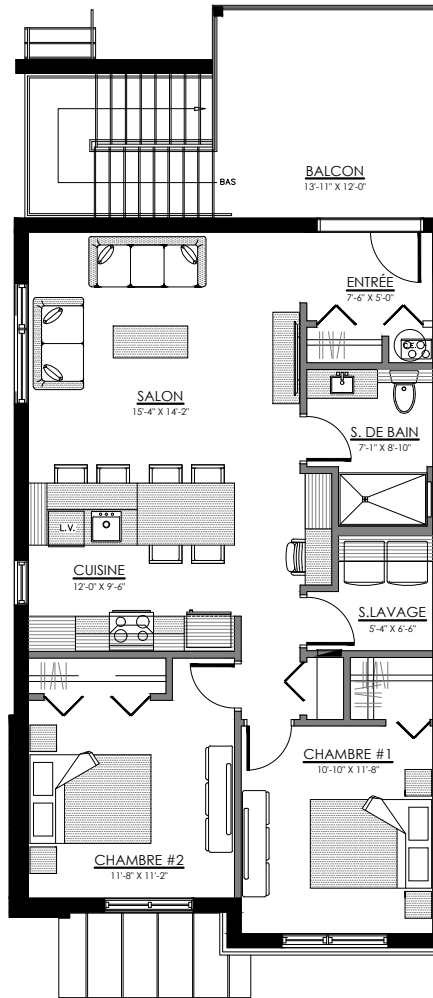

768 à 778 rue Wilfrid Lemoine, Sherbrooke

6 LOGEMENTS

5 1/2 - LOGEMENT - 770

SUPERFICIE TOTALE: 1355 pi²

770 rue Wilfrid Lemoine, Sherbrooke

SOUS-SOL

3 1/2 - LOGEMENT - 768

SUPERFICIE TOTALE: 595 pi²

768 rue Wilfrid Lemoine, Sherbrooke

SOUS-SOL

4 1/2 - LOGEMENT - 774

SUPERFICIE TOTALE: 975 pi²

774 rue Wilfrid Lemoine, Sherbrooke

NIVEAU 1

4 1/2 - LOGEMENT - 772

SUPERFICIE TOTALE: 975 pi²

772 rue Wilfrid Lemoine, Sherbrooke

NIVEAU 1

4 1/2 - LOGEMENT - 776

SUPERFICIE TOTALE: 975 pi²

776 rue Wilfrid Lemoine, Sherbrooke

NIVEAU 2

4 1/2 - LOGEMENT - 778

SUPERFICIE TOTALE: 975 pi²

778 rue Wilfrid Lemoine, Sherbrooke

NIVEAU 2