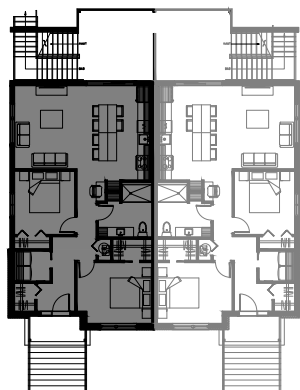

768 à 778 rue Wilfrid Lemoine, Sherbrooke

6 LOGEMENTS

5 1/2 - LOGEMENT - 770

SUPERFICIE TOTALE: 1355 pi²

770 rue Wilfrid Lemoine, Sherbrooke

SOUS-SOL

3 1/2 - LOGEMENT - 768

SUPERFICIE TOTALE: 595 pi²

768 rue Wilfrid Lemoine, Sherbrooke

SOUS-SOL

4 1/2 - LOGEMENT - 774

SUPERFICIE TOTALE: 975 pi²

774 rue Wilfrid Lemoine, Sherbrooke

NIVEAU 1

4 1/2 - LOGEMENT - 772

SUPERFICIE TOTALE: 975 pi²

772 rue Wilfrid Lemoine, Sherbrooke

NIVEAU 1

4 1/2 - LOGEMENT - 776

SUPERFICIE TOTALE: 975 pi²

776 rue Wilfrid Lemoine, Sherbrooke

NIVEAU 2

4 1/2 - LOGEMENT - 778

SUPERFICIE TOTALE: 975 pi²