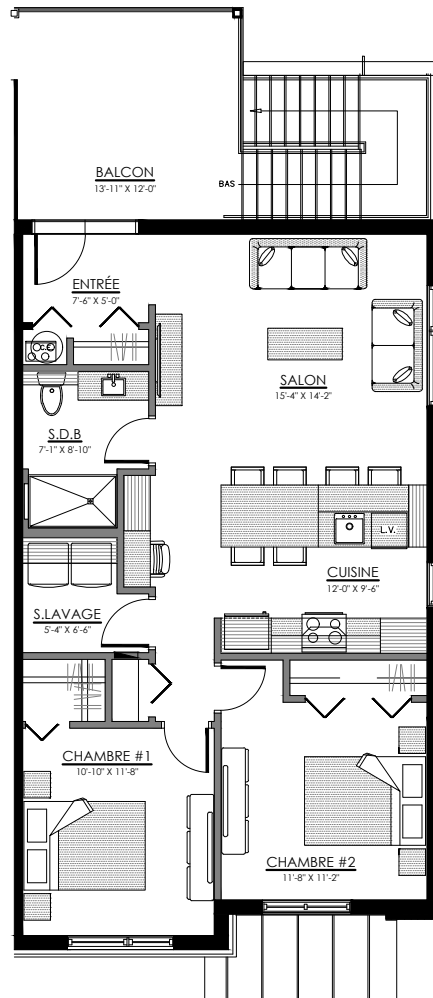

768 à 778 rue Wilfrid Lemoine, Sherbrooke

6 LOGEMENTS

5 1/2 - LOGEMENT - 770

SUPERFICIE TOTALE: 1355 pi²

770 rue Wilfrid Lemoine, Sherbrooke

SOUS-SOL

3 1/2 - LOGEMENT - 768

SUPERFICIE TOTALE: 595 pi²

768 rue Wilfrid Lemoine, Sherbrooke

SOUS-SOL

4 1/2 - LOGEMENT - 774

SUPERFICIE TOTALE: 975 pi²

774 rue Wilfrid Lemoine, Sherbrooke

NIVEAU 1

4 1/2 - LOGEMENT - 772

SUPERFICIE TOTALE: 975 pi²

772 rue Wilfrid Lemoine, Sherbrooke

NIVEAU 1

4 1/2 - LOGEMENT - 776

SUPERFICIE TOTALE: 975 pi²

776 rue Wilfrid Lemoine, Sherbrooke

NIVEAU 2

4 1/2 - LOGEMENT - 778

SUPERFICIE TOTALE: 975 pi²

778 rue Wilfrid Lemoine, Sherbrooke

NIVEAU 2