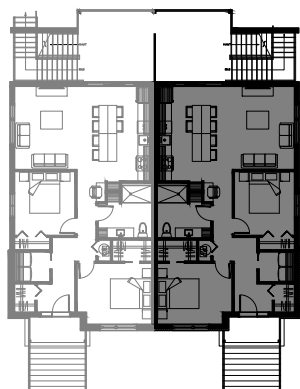

768 à 778 rue Wilfrid Lemoine, Sherbrooke

6 LOGEMENTS

5 1/2 - LOGEMENT - 770

SUPERFICIE TOTALE: 1355 pi²

770 rue Wilfrid Lemoine, Sherbrooke

SOUS-SOL

3 1/2 - LOGEMENT - 768

SUPERFICIE TOTALE: 595 pi²

768 rue Wilfrid Lemoine, Sherbrooke

SOUS-SOL

4 1/2 - LOGEMENT - 774

SUPERFICIE TOTALE: 975 pi²

774 rue Wilfrid Lemoine, Sherbrooke

NIVEAU 1

4 1/2 - LOGEMENT - 772

SUPERFICIE TOTALE: 975 pi²

772 rue Wilfrid Lemoine, Sherbrooke

NIVEAU 1

4 1/2 - LOGEMENT - 776

SUPERFICIE TOTALE: 975 pi²

776 rue Wilfrid Lemoine, Sherbrooke

NIVEAU 2

4 1/2 - LOGEMENT - 778

SUPERFICIE TOTALE: 975 pi²