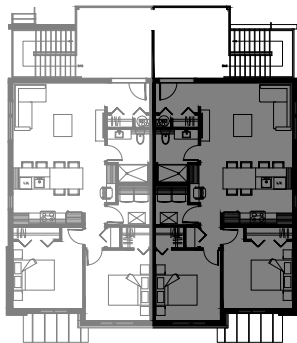

768 à 778 rue Wilfrid Lemoine, Sherbrooke

6 LOGEMENTS

5 1/2 - LOGEMENT - 770

SUPERFICIE TOTALE: 1355 pi²

770 rue Wilfrid Lemoine, Sherbrooke

SOUS-SOL

3 1/2 - LOGEMENT - 768

SUPERFICIE TOTALE: 595 pi²

768 rue Wilfrid Lemoine, Sherbrooke

SOUS-SOL

4 1/2 - LOGEMENT - 774

SUPERFICIE TOTALE: 975 pi²

774 rue Wilfrid Lemoine, Sherbrooke

NIVEAU 1

4 1/2 - LOGEMENT - 772

SUPERFICIE TOTALE: 975 pi²

772 rue Wilfrid Lemoine, Sherbrooke

NIVEAU 1

4 1/2 - LOGEMENT - 776

SUPERFICIE TOTALE: 975 pi²

776 rue Wilfrid Lemoine, Sherbrooke

NIVEAU 2

4 1/2 - LOGEMENT - 778

SUPERFICIE TOTALE: 975 pi²

778 rue Wilfrid Lemoine, Sherbrooke

NIVEAU 2