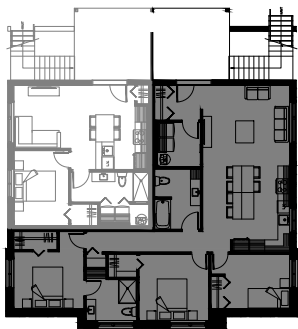

768 à 778 rue Wilfrid Lemoine, Sherbrooke

6 LOGEMENTS

5 1/2 - LOGEMENT - 770

SUPERFICIE TOTALE: 1355 pi²

770 rue Wilfrid Lemoine, Sherbrooke

SOUS-SOL

3 1/2 - LOGEMENT - 768

SUPERFICIE TOTALE: 595 pi²

768 rue Wilfrid Lemoine, Sherbrooke

SOUS-SOL

4 1/2 - LOGEMENT - 774

SUPERFICIE TOTALE: 975 pi²

774 rue Wilfrid Lemoine, Sherbrooke

NIVEAU 1

4 1/2 - LOGEMENT - 772

SUPERFICIE TOTALE: 975 pi²

772 rue Wilfrid Lemoine, Sherbrooke

NIVEAU 1

4 1/2 - LOGEMENT - 776

SUPERFICIE TOTALE: 975 pi²

776 rue Wilfrid Lemoine, Sherbrooke

NIVEAU 2

4 1/2 - LOGEMENT - 778

SUPERFICIE TOTALE: 975 pi²