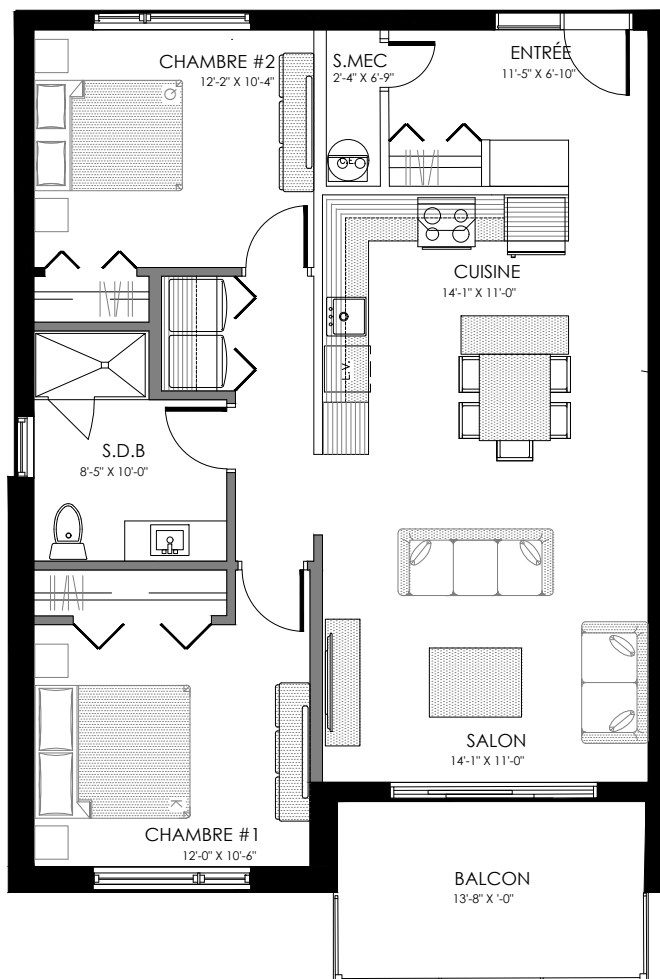

SUPERFICIE TOTALE: 495 pi²

5413 Boul. René-Lévesque, Sherbrooke

NIVEAU RDC

4 1/2 - LOGEMENT 103-104

SUPERFICIE TOTALE: 1000 pi²

5413 Boul. René-Lévesque, Sherbrooke

NIVEAU RDC

4 1/2 - LOGEMENT 105

SUPERFICIE TOTALE: 960 pi²

5413 Boul. René-Lévesque, Sherbrooke

NIVEAU RDC

4 1/2 - LOGEMENT 106

SUPERFICIE TOTALE: 1030 pi²

5413 Boul. René-Lévesque, Sherbrooke

NIVEAU RDC

6 1/2 - LOGEMENT 201

SUPERFICIE TOTALE: 1520 pi²

5413 Boul. René-Lévesque, Sherbrooke

NIVEAU ETAGE

STUDIO - LOGEMENT 202

SUPERFICIE TOTALE: 495 pi²

5413 Boul. René-Lévesque, Sherbrooke

NIVEAU ETAGE

4 1/2 - LOGEMENT 203-204

SUPERFICIE TOTALE: 1000 pi²

5413 Boul. René-Lévesque, Sherbrooke

NIVEAU ETAGE

4 1/2 - LOGEMENT 205

SUPERFICIE TOTALE: 1015 pi²

5413 Boul. René-Lévesque, Sherbrooke

NIVEAU ETAGE

4 1/2 - LOGEMENT 206