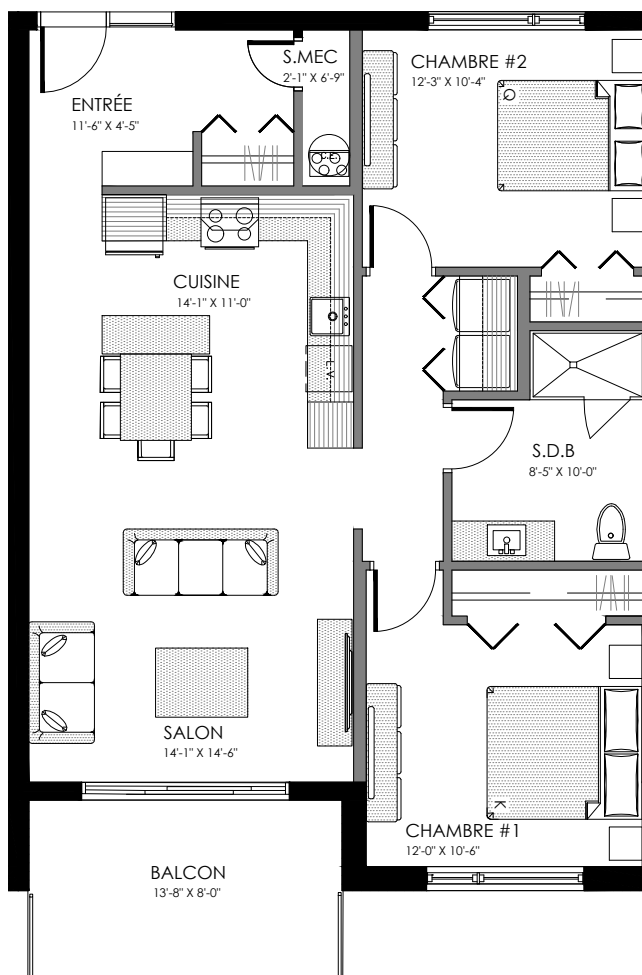

SUPERFICIE TOTALE: 960 pi²

5413 Boul. René-Lévesque, Sherbrooke

NIVEAU RDC

4 1/2 - LOGEMENT 106

SUPERFICIE TOTALE: 1030 pi²

5413 Boul. René-Lévesque, Sherbrooke

NIVEAU RDC

6 1/2 - LOGEMENT 201

SUPERFICIE TOTALE: 1520 pi²

5413 Boul. René-Lévesque, Sherbrooke

NIVEAU ETAGE

STUDIO - LOGEMENT 202

SUPERFICIE TOTALE: 495 pi²

5413 Boul. René-Lévesque, Sherbrooke

NIVEAU ETAGE

4 1/2 - LOGEMENT 203-204

SUPERFICIE TOTALE: 1000 pi²

5413 Boul. René-Lévesque, Sherbrooke

NIVEAU ETAGE

4 1/2 - LOGEMENT 205

SUPERFICIE TOTALE: 1015 pi²

5413 Boul. René-Lévesque, Sherbrooke

NIVEAU ETAGE

4 1/2 - LOGEMENT 206

SUPERFICIE TOTALE: 1030 pi²

5413 Boul. René-Lévesque, Sherbrooke

NIVEAU ETAGE