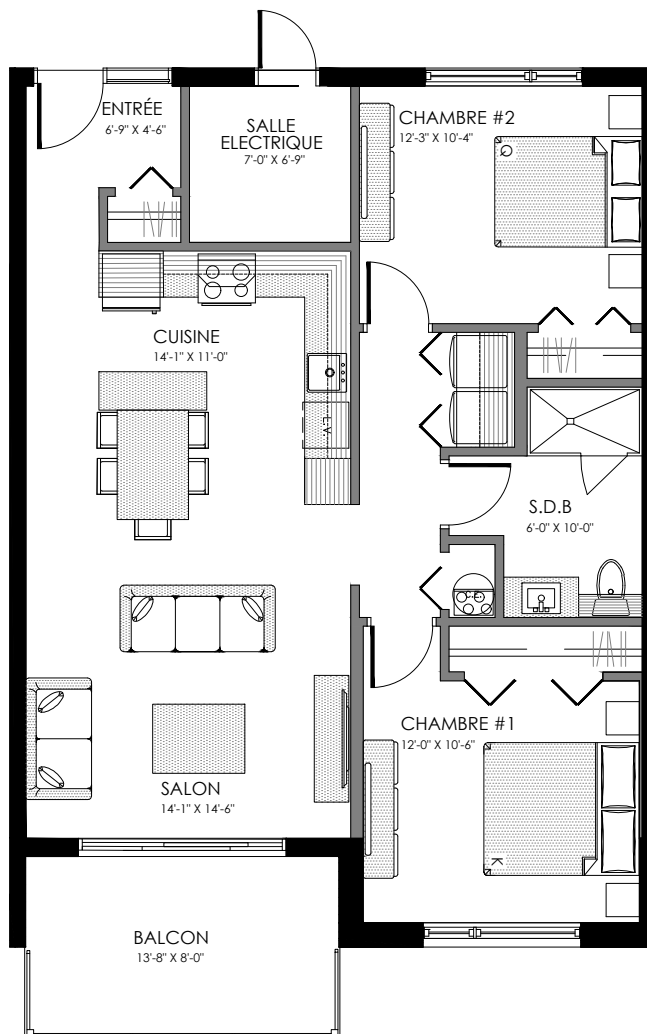

lachance

5413 Boul. René-Lévesque, Sherbrooke

12 LOGEMENTS

6 1/2 - LOGEMENT 101

SUPERFICIE TOTALE: 1520 pi²

5413 Boul. René-Lévesque, Sherbrooke

NIVEAU RDC

STUDIO - LOGEMENT 102

SUPERFICIE TOTALE: 495 pi²

5413 Boul. René-Lévesque, Sherbrooke

NIVEAU RDC

4 1/2 - LOGEMENT 103-104

SUPERFICIE TOTALE: 1000 pi²

5413 Boul. René-Lévesque, Sherbrooke

NIVEAU RDC

4 1/2 - LOGEMENT 105

SUPERFICIE TOTALE: 960 pi²

5413 Boul. René-Lévesque, Sherbrooke

NIVEAU RDC

4 1/2 - LOGEMENT 106

SUPERFICIE TOTALE: 1030 pi²

5413 Boul. René-Lévesque, Sherbrooke

NIVEAU RDC

6 1/2 - LOGEMENT 201

SUPERFICIE TOTALE: 1520 pi²

5413 Boul. René-Lévesque, Sherbrooke

NIVEAU ETAGE

STUDIO - LOGEMENT 202

SUPERFICIE TOTALE: 495 pi²

5413 Boul. René-Lévesque, Sherbrooke

NIVEAU ETAGE

4 1/2 - LOGEMENT 203-204