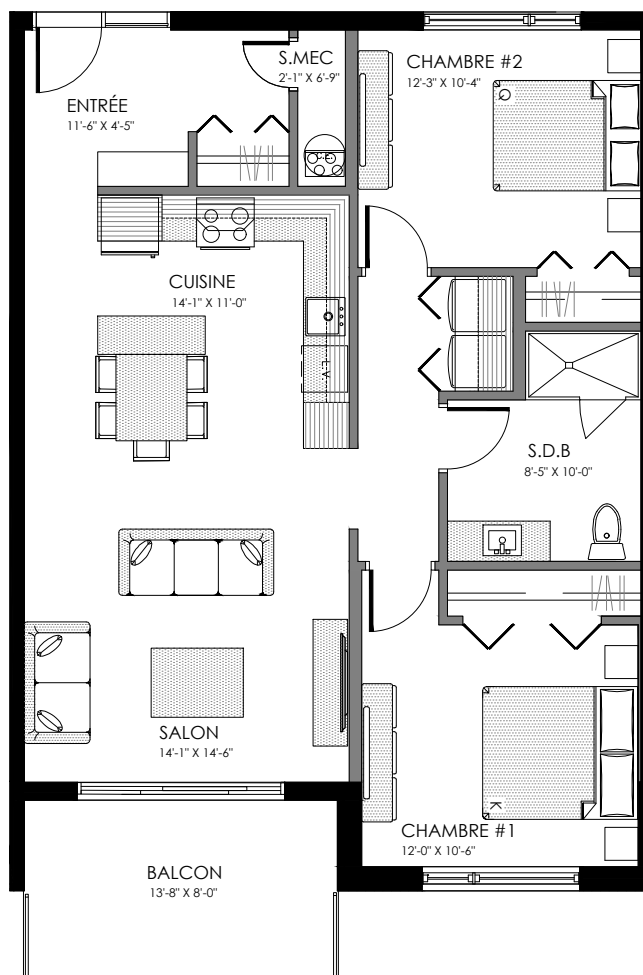

SUPERFICIE TOTALE: 1520 pi²

5413 Boul. René-Lévesque, Sherbrooke

NIVEAU ETAGE

STUDIO - LOGEMENT 202

SUPERFICIE TOTALE: 495 pi²

5413 Boul. René-Lévesque, Sherbrooke

NIVEAU ETAGE

4 1/2 - LOGEMENT 203-204

SUPERFICIE TOTALE: 1000 pi²

5413 Boul. René-Lévesque, Sherbrooke

NIVEAU ETAGE

4 1/2 - LOGEMENT 205

SUPERFICIE TOTALE: 1015 pi²

5413 Boul. René-Lévesque, Sherbrooke

NIVEAU ETAGE

4 1/2 - LOGEMENT 206

SUPERFICIE TOTALE: 1030 pi²

5413 Boul. René-Lévesque, Sherbrooke

NIVEAU ETAGE