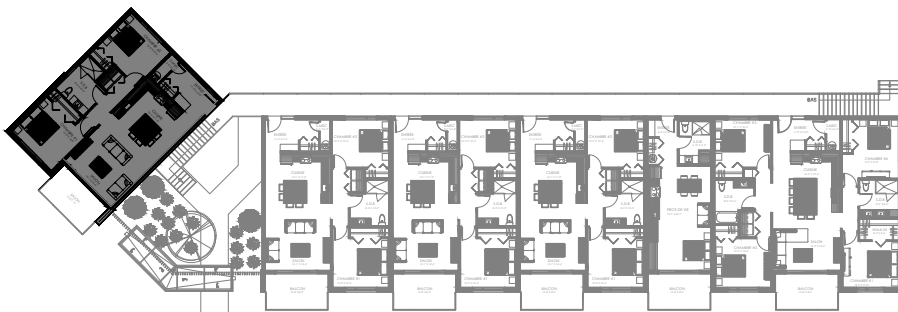

SUPERFICIE TOTALE: 1520 pi²

5413 Boul. René-Lévesque, Sherbrooke

NIVEAU ETAGE

STUDIO - LOGEMENT 202

SUPERFICIE TOTALE: 495 pi²

5413 Boul. René-Lévesque, Sherbrooke

NIVEAU ETAGE

4 1/2 - LOGEMENT 203-204

SUPERFICIE TOTALE: 1000 pi²

5413 Boul. René-Lévesque, Sherbrooke

NIVEAU ETAGE

4 1/2 - LOGEMENT 205

SUPERFICIE TOTALE: 1015 pi²

5413 Boul. René-Lévesque, Sherbrooke

NIVEAU ETAGE

4 1/2 - LOGEMENT 206

SUPERFICIE TOTALE: 1030 pi²

5413 Boul. René-Lévesque, Sherbrooke

NIVEAU ETAGE