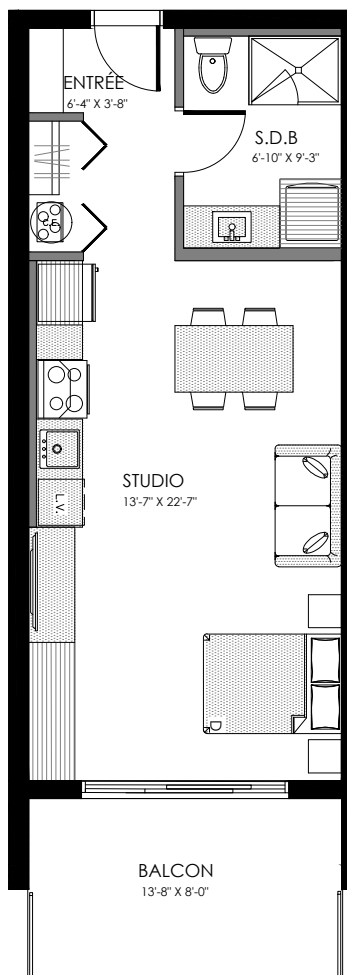

SUPERFICIE TOTALE: 495 pi²

5413 Boul. René-Lévesque, Sherbrooke

NIVEAU RDC

4 1/2 - LOGEMENT 103-104

SUPERFICIE TOTALE: 1000 pi²

5413 Boul. René-Lévesque, Sherbrooke

NIVEAU RDC

4 1/2 - LOGEMENT 105

SUPERFICIE TOTALE: 960 pi²

5413 Boul. René-Lévesque, Sherbrooke

NIVEAU RDC

4 1/2 - LOGEMENT 106

SUPERFICIE TOTALE: 1030 pi²

5413 Boul. René-Lévesque, Sherbrooke

NIVEAU RDC

6 1/2 - LOGEMENT 201

SUPERFICIE TOTALE: 1520 pi²

5413 Boul. René-Lévesque, Sherbrooke

NIVEAU ETAGE

STUDIO - LOGEMENT 202

SUPERFICIE TOTALE: 495 pi²

5413 Boul. René-Lévesque, Sherbrooke

NIVEAU ETAGE

4 1/2 - LOGEMENT 203-204

SUPERFICIE TOTALE: 1000 pi²

5413 Boul. René-Lévesque, Sherbrooke

NIVEAU ETAGE

4 1/2 - LOGEMENT 205

SUPERFICIE TOTALE: 1015 pi²

5413 Boul. René-Lévesque, Sherbrooke

NIVEAU ETAGE

4 1/2 - LOGEMENT 206