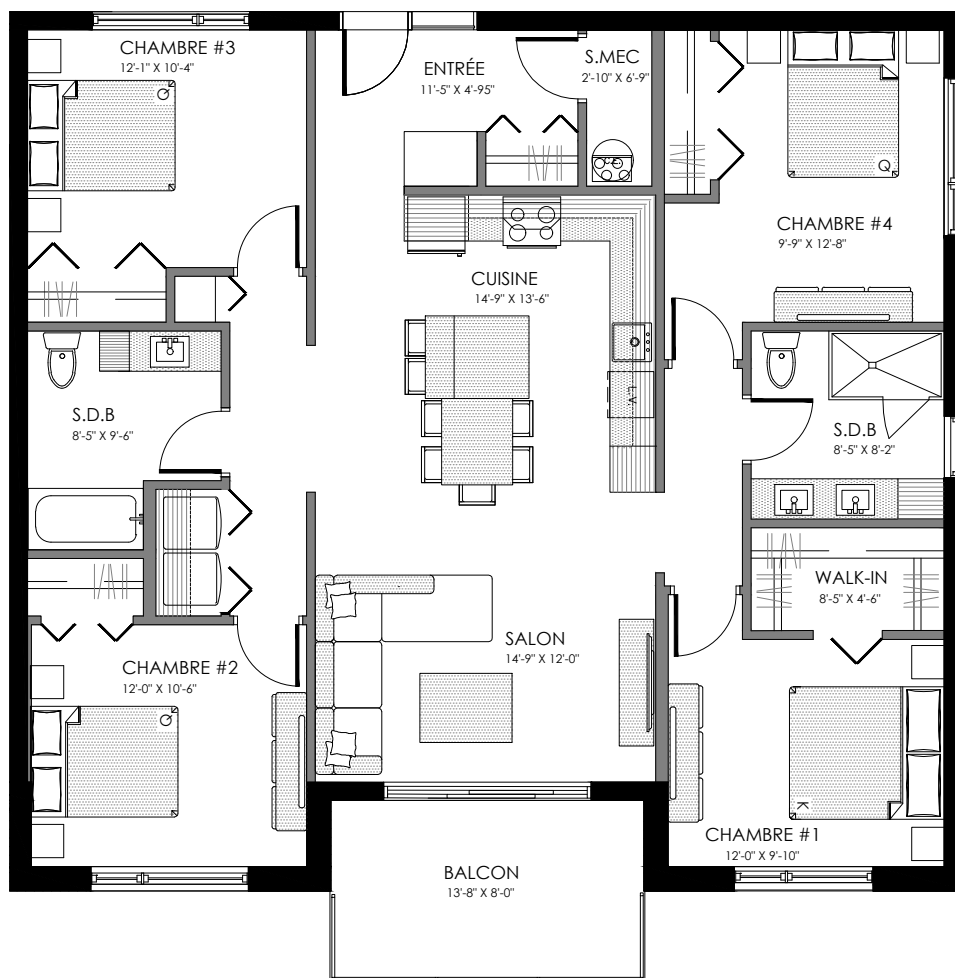

SUPERFICIE TOTALE: 495 pi²

5413 Boul. René-Lévesque, Sherbrooke

NIVEAU RDC

4 1/2 - LOGEMENT 103-104

SUPERFICIE TOTALE: 1000 pi²

5413 Boul. René-Lévesque, Sherbrooke

NIVEAU RDC

4 1/2 - LOGEMENT 105

SUPERFICIE TOTALE: 960 pi²

5413 Boul. René-Lévesque, Sherbrooke

NIVEAU RDC

4 1/2 - LOGEMENT 106

SUPERFICIE TOTALE: 1030 pi²

5413 Boul. René-Lévesque, Sherbrooke

NIVEAU RDC

6 1/2 - LOGEMENT 201

SUPERFICIE TOTALE: 1520 pi²

5413 Boul. René-Lévesque, Sherbrooke

NIVEAU ETAGE

STUDIO - LOGEMENT 202

SUPERFICIE TOTALE: 495 pi²

5413 Boul. René-Lévesque, Sherbrooke

NIVEAU ETAGE

4 1/2 - LOGEMENT 203-204

SUPERFICIE TOTALE: 1000 pi²

5413 Boul. René-Lévesque, Sherbrooke

NIVEAU ETAGE

4 1/2 - LOGEMENT 205

SUPERFICIE TOTALE: 1015 pi²

5413 Boul. René-Lévesque, Sherbrooke

NIVEAU ETAGE

4 1/2 - LOGEMENT 206