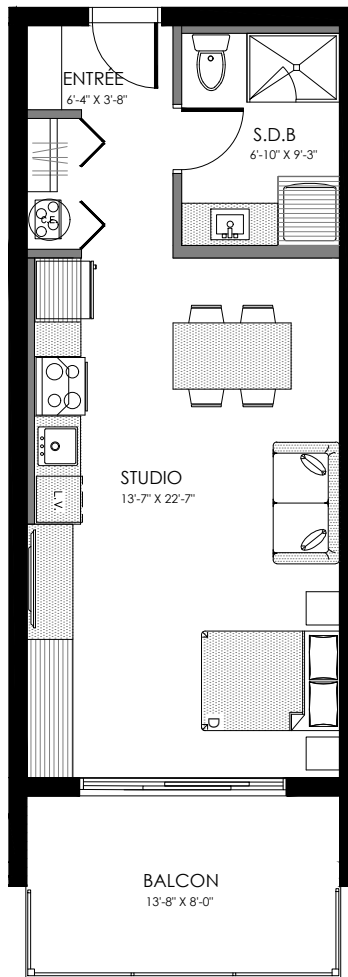

lachance

5413 Boul. René-Lévesque, Sherbrooke

12 LOGEMENTS

6 1/2 - LOGEMENT 101

SUPERFICIE TOTALE: 1520 pi²

5413 Boul. René-Lévesque, Sherbrooke

NIVEAU RDC

STUDIO - LOGEMENT 102

SUPERFICIE TOTALE: 495 pi²

5413 Boul. René-Lévesque, Sherbrooke

NIVEAU RDC

4 1/2 - LOGEMENT 103-104

SUPERFICIE TOTALE: 1000 pi²

5413 Boul. René-Lévesque, Sherbrooke

NIVEAU RDC

4 1/2 - LOGEMENT 105

SUPERFICIE TOTALE: 960 pi²

5413 Boul. René-Lévesque, Sherbrooke

NIVEAU RDC

4 1/2 - LOGEMENT 106

SUPERFICIE TOTALE: 1030 pi²

5413 Boul. René-Lévesque, Sherbrooke

NIVEAU RDC

6 1/2 - LOGEMENT 201