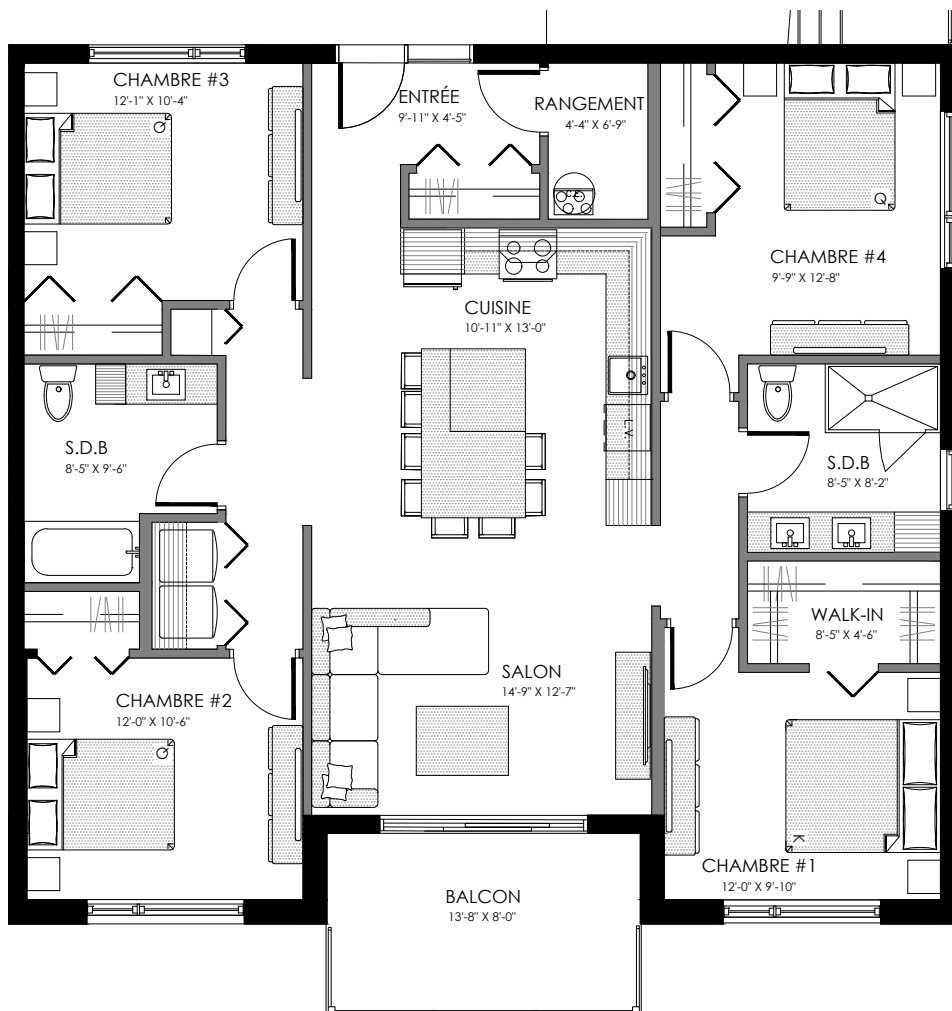

lachance

5413 Boul. René-Lévesque, Sherbrooke

12 LOGEMENTS

6 1/2 - LOGEMENT 101

SUPERFICIE TOTALE: 1520 pi²

5413 Boul. René-Lévesque, Sherbrooke

NIVEAU RDC

STUDIO - LOGEMENT 102

SUPERFICIE TOTALE: 495 pi²

5413 Boul. René-Lévesque, Sherbrooke

NIVEAU RDC

4 1/2 - LOGEMENT 103-104

SUPERFICIE TOTALE: 1000 pi²

5413 Boul. René-Lévesque, Sherbrooke

NIVEAU RDC

4 1/2 - LOGEMENT 105

SUPERFICIE TOTALE: 960 pi²

5413 Boul. René-Lévesque, Sherbrooke

NIVEAU RDC

4 1/2 - LOGEMENT 106

SUPERFICIE TOTALE: 1030 pi²

5413 Boul. René-Lévesque, Sherbrooke

NIVEAU RDC

6 1/2 - LOGEMENT 201