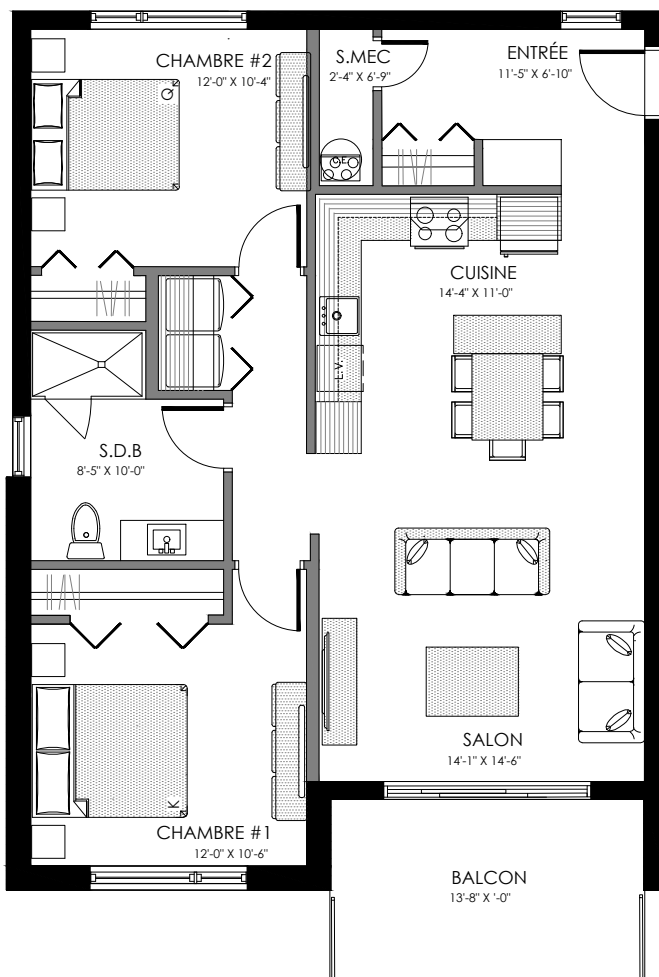

SUPERFICIE TOTALE: 1520 pi²

5413 Boul. René-Lévesque, Sherbrooke

NIVEAU ETAGE

STUDIO - LOGEMENT 202

SUPERFICIE TOTALE: 495 pi²

5413 Boul. René-Lévesque, Sherbrooke

NIVEAU ETAGE

4 1/2 - LOGEMENT 203-204

SUPERFICIE TOTALE: 1000 pi²

5413 Boul. René-Lévesque, Sherbrooke

NIVEAU ETAGE

4 1/2 - LOGEMENT 205

SUPERFICIE TOTALE: 1015 pi²

5413 Boul. René-Lévesque, Sherbrooke

NIVEAU ETAGE

4 1/2 - LOGEMENT 206

SUPERFICIE TOTALE: 1030 pi²

5413 Boul. René-Lévesque, Sherbrooke

NIVEAU ETAGE