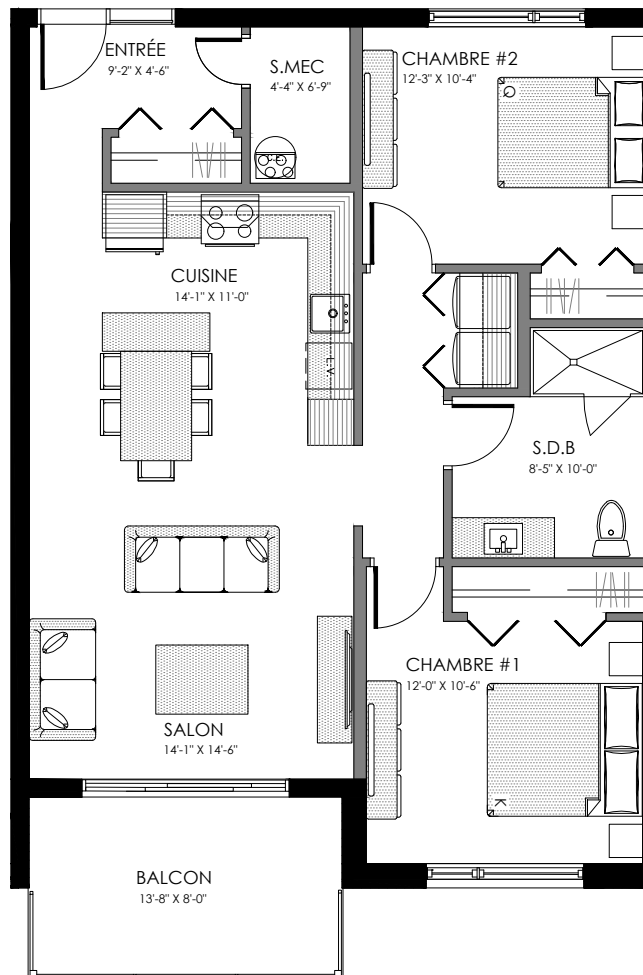

lachance

5413 Boul. René-Lévesque, Sherbrooke

12 LOGEMENTS

6 1/2 - LOGEMENT 101

SUPERFICIE TOTALE: 1520 pi²

5413 Boul. René-Lévesque, Sherbrooke

NIVEAU RDC

STUDIO - LOGEMENT 102

SUPERFICIE TOTALE: 495 pi²

5413 Boul. René-Lévesque, Sherbrooke

NIVEAU RDC

4 1/2 - LOGEMENT 103-104

SUPERFICIE TOTALE: 1000 pi²

5413 Boul. René-Lévesque, Sherbrooke

NIVEAU RDC

4 1/2 - LOGEMENT 105

SUPERFICIE TOTALE: 960 pi²

5413 Boul. René-Lévesque, Sherbrooke

NIVEAU RDC

4 1/2 - LOGEMENT 106

SUPERFICIE TOTALE: 1030 pi²

5413 Boul. René-Lévesque, Sherbrooke

NIVEAU RDC

6 1/2 - LOGEMENT 201

SUPERFICIE TOTALE: 1520 pi²

5413 Boul. René-Lévesque, Sherbrooke

NIVEAU ETAGE

STUDIO - LOGEMENT 202

SUPERFICIE TOTALE: 495 pi²

5413 Boul. René-Lévesque, Sherbrooke

NIVEAU ETAGE

4 1/2 - LOGEMENT 203-204