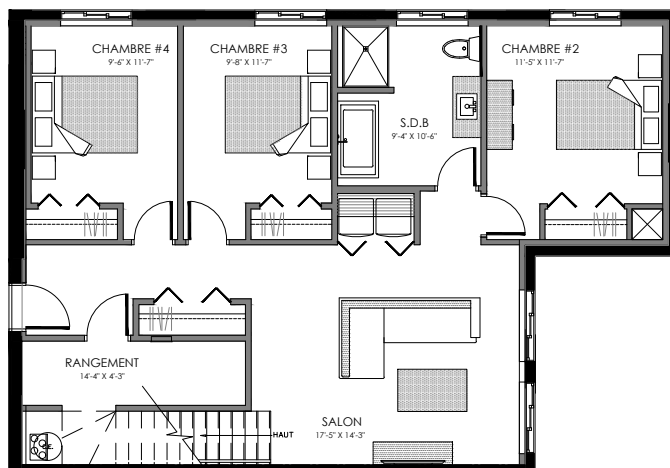

# 6 1/2 - LOGEMENT 102

SUPERFICIE TOTALE: 2500 pi<sup>2</sup>

NIVEAU 1

NIVEAU SOUS-SOL

5155 Boul. René-Lévesque, Sherbrooke

NIVEAU 1

NIVEAU SOUS-SOL

# 6 1/2 - LOGEMENT 103

SUPERFICIE TOTALE: 2355 pi<sup>2</sup>

NIVEAU 1

NIVEAU SOUS-SOL

5155 Boul. René-Lévesque, Sherbrooke

NIVEAU 1

NIVEAU SOUS-SOL

# 6 1/2 - LOGEMENT 104

SUPERFICIE TOTALE: 2355 pi<sup>2</sup>

NIVEAU 1

NIVEAU SOUS-SOL

5155 Boul. René-Lévesque, Sherbrooke

NIVEAU 1

NIVEAU SOUS-SOL