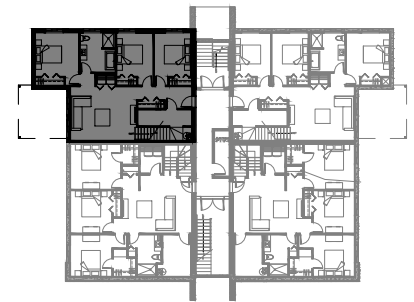

# 6 1/2 - LOGEMENT 103

SUPERFICIE TOTALE: 2355 pi<sup>2</sup>

NIVEAU 1

NIVEAU SOUS-SOL

5155 Boul. René-Lévesque, Sherbrooke

NIVEAU 1

NIVEAU SOUS-SOL