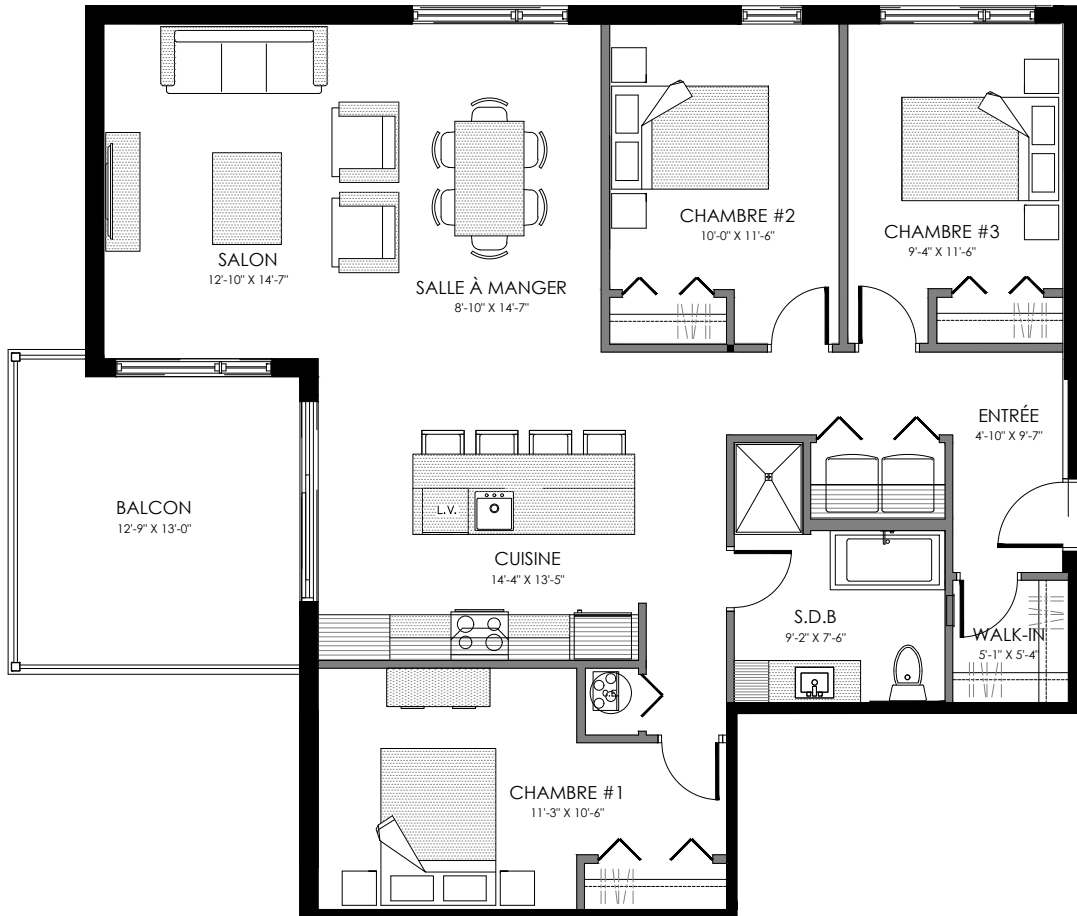

# 4 1/2 - LOGEMENT 201 - 301

SUPERFICIE TOTALE: 1065 pi<sup>2</sup>

5155 Boul. René-Lévesque, Sherbrooke

NIVEAU 2 et 3

# 5 1/2 - LOGEMENT 203-303

SUPERFICIE TOTALE: 1380 pi<sup>2</sup>

5155 Boul. René-Lévesque, Sherbrooke

NIVEAU 2 et 3