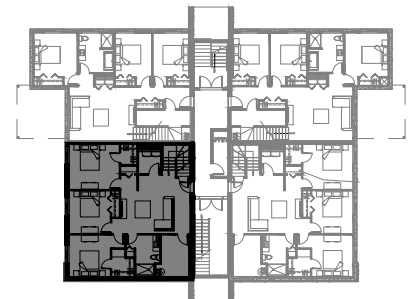

# 6 1/2 - LOGEMENT 101

SUPERFICIE TOTALE: 2500 pi<sup>2</sup>

NIVEAU 1

NIVEAU SOUS-SOL

5155 Boul. René-Lévesque, Sherbrooke

NIVEAU 1

NIVEAU SOUS-SOL

# 6 1/2 - LOGEMENT 102

SUPERFICIE TOTALE: 2500 pi<sup>2</sup>

NIVEAU 1

NIVEAU SOUS-SOL

5155 Boul. René-Lévesque, Sherbrooke

NIVEAU 1

NIVEAU SOUS-SOL