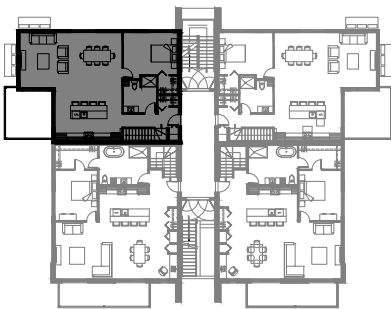

# 6 1/2 - LOGEMENT 103

SUPERFICIE TOTALE: 2355 pi<sup>2</sup>

NIVEAU 1

NIVEAU SOUS-SOL

5155 Boul. René-Lévesque, Sherbrooke

NIVEAU 1

NIVEAU SOUS-SOL