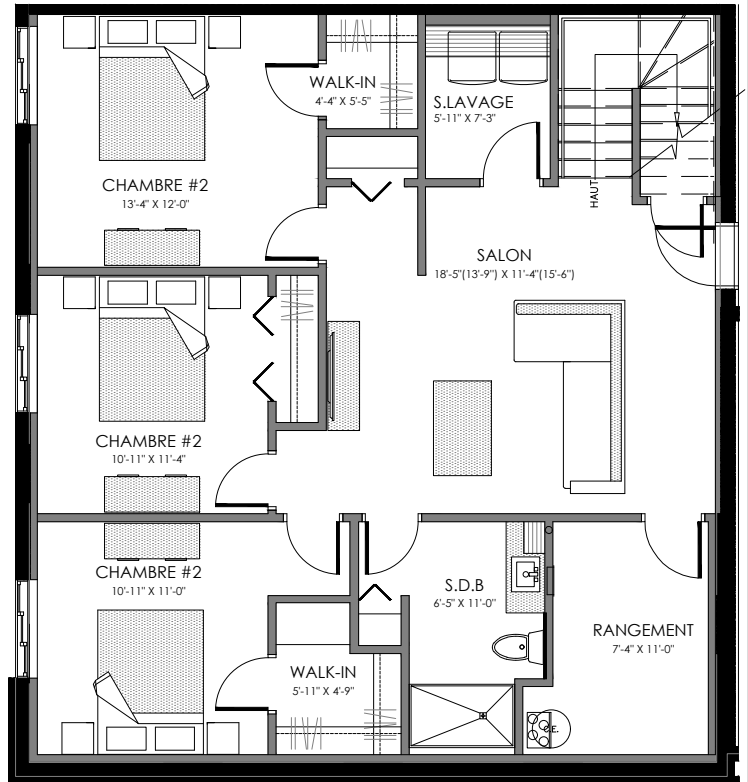

# 6 1/2 - LOGEMENT 101

SUPERFICIE TOTALE: 2500 pi<sup>2</sup>

NIVEAU 1

NIVEAU SOUS-SOL

5155 Boul. René-Lévesque, Sherbrooke

NIVEAU 1

NIVEAU SOUS-SOL

# 6 1/2 - LOGEMENT 102

SUPERFICIE TOTALE: 2500 pi<sup>2</sup>

NIVEAU 1

NIVEAU SOUS-SOL

5155 Boul. René-Lévesque, Sherbrooke

NIVEAU 1

NIVEAU SOUS-SOL