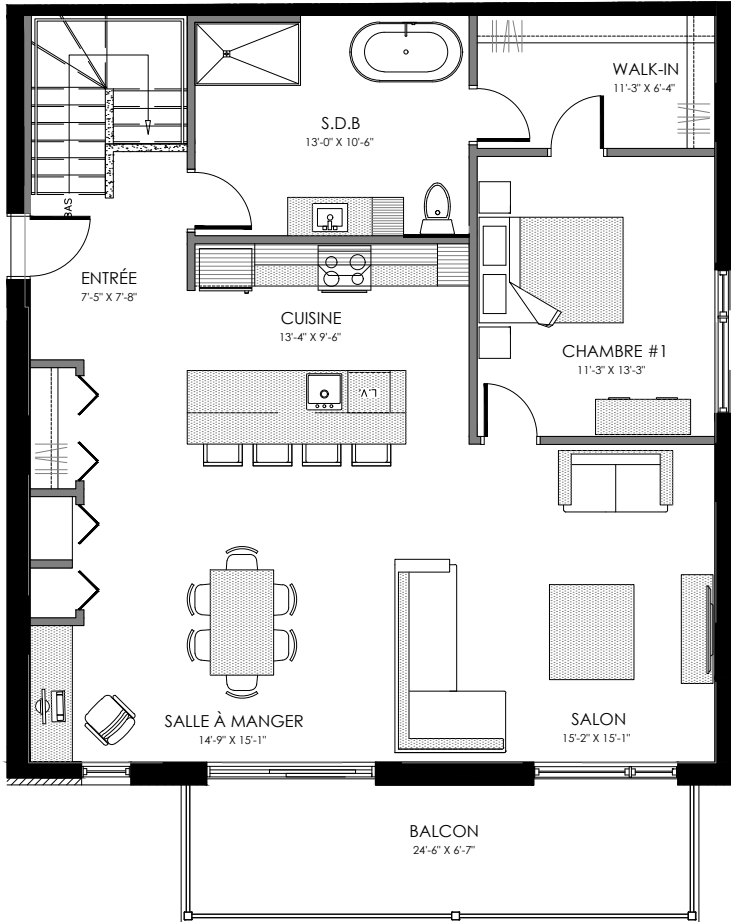

# 6 1/2 - LOGEMENT 101

SUPERFICIE TOTALE: 2500 pi<sup>2</sup>

NIVEAU 1

NIVEAU SOUS-SOL

5155 Boul. René-Lévesque, Sherbrooke

NIVEAU 1

NIVEAU SOUS-SOL

# 6 1/2 - LOGEMENT 102

SUPERFICIE TOTALE: 2500 pi<sup>2</sup>

NIVEAU 1

NIVEAU SOUS-SOL

5155 Boul. René-Lévesque, Sherbrooke

NIVEAU 1

NIVEAU SOUS-SOL