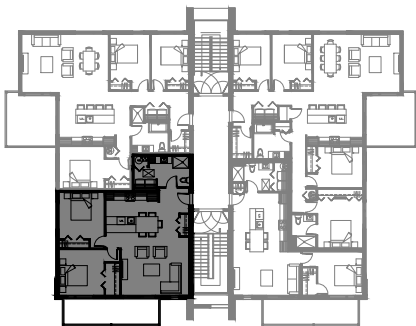

NIVEAU 2 et 3