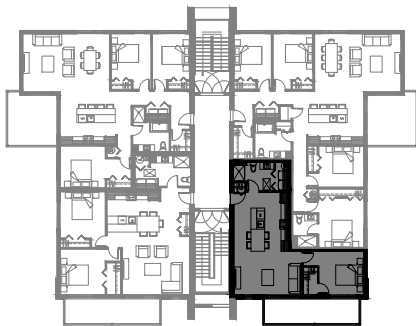

5155 Boul. René-Lévesque, Sherbrooke

NIVEAU 2 et 3