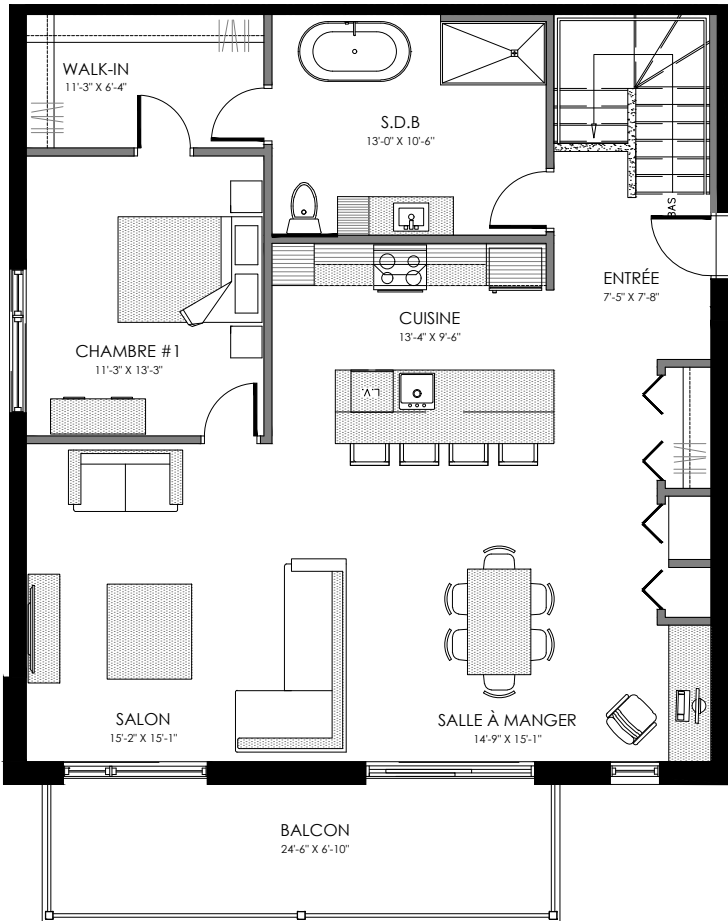

# 6 1/2 - LOGEMENT 101

SUPERFICIE TOTALE: 2500 pi<sup>2</sup>

NIVEAU 1

NIVEAU SOUS-SOL

5155 Boul. René-Lévesque, Sherbrooke

NIVEAU 1

NIVEAU SOUS-SOL

# 6 1/2 - LOGEMENT 102

SUPERFICIE TOTALE: 2500 pi<sup>2</sup>

NIVEAU 1

NIVEAU SOUS-SOL

5155 Boul. René-Lévesque, Sherbrooke

NIVEAU 1

NIVEAU SOUS-SOL