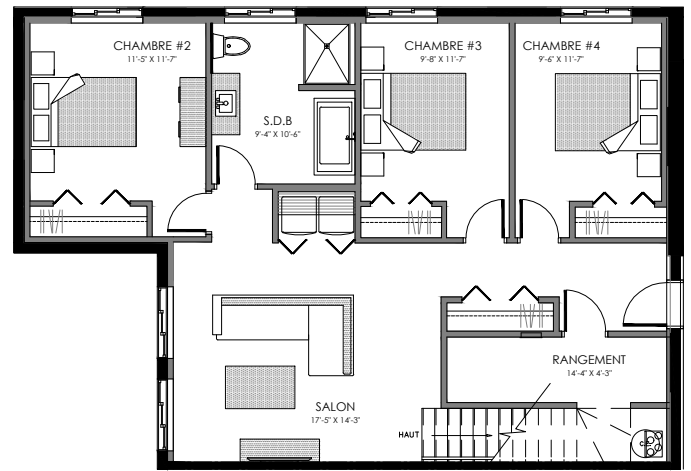

# 6 1/2 - LOGEMENT 101

SUPERFICIE TOTALE: 2500 pi<sup>2</sup>

NIVEAU 1

NIVEAU SOUS-SOL

5155 Boul. René-Lévesque, Sherbrooke

NIVEAU 1

NIVEAU SOUS-SOL

# 6 1/2 - LOGEMENT 102

SUPERFICIE TOTALE: 2500 pi<sup>2</sup>

NIVEAU 1

NIVEAU SOUS-SOL

5155 Boul. René-Lévesque, Sherbrooke

NIVEAU 1

NIVEAU SOUS-SOL

# 6 1/2 - LOGEMENT 103

SUPERFICIE TOTALE: 2355 pi<sup>2</sup>

NIVEAU 1

NIVEAU SOUS-SOL

5155 Boul. René-Lévesque, Sherbrooke

NIVEAU 1

NIVEAU SOUS-SOL