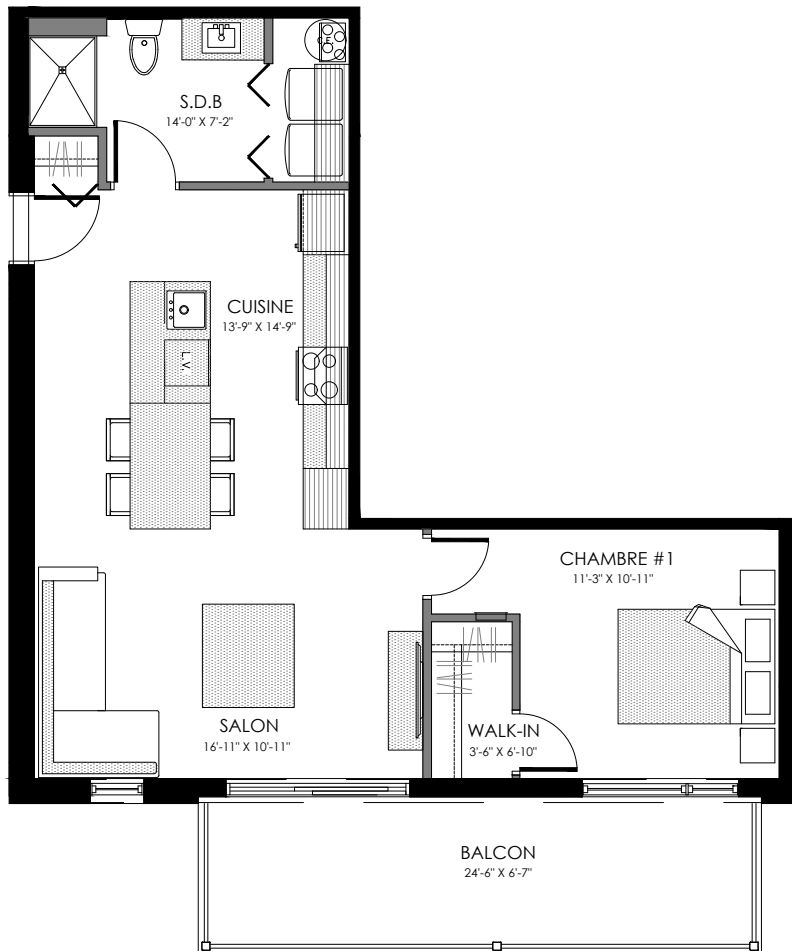

# 4 1/2 - LOGEMENT 201 - 301

SUPERFICIE TOTALE: 1065 pi<sup>2</sup>

5155 Boul. René-Lévesque, Sherbrooke

NIVEAU 2 et 3

# 5 1/2 - LOGEMENT 203-303

SUPERFICIE TOTALE: 1380 pi<sup>2</sup>

5155 Boul. René-Lévesque, Sherbrooke

NIVEAU 2 et 3

# 3 1/2 - LOGEMENT 202 - 302

SUPERFICIE TOTALE: 755 pi<sup>2</sup>

5155 Boul. René-Lévesque, Sherbrooke

NIVEAU 2 et 3