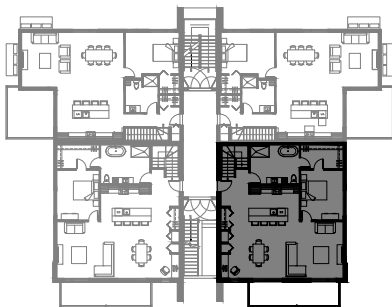

# 6 1/2 - LOGEMENT 101

SUPERFICIE TOTALE: 2500 pi<sup>2</sup>

NIVEAU 1

NIVEAU SOUS-SOL

5155 Boul. René-Lévesque, Sherbrooke

NIVEAU 1

NIVEAU SOUS-SOL

# 6 1/2 - LOGEMENT 102

SUPERFICIE TOTALE: 2500 pi<sup>2</sup>

NIVEAU 1

NIVEAU SOUS-SOL

5155 Boul. René-Lévesque, Sherbrooke

NIVEAU 1

NIVEAU SOUS-SOL