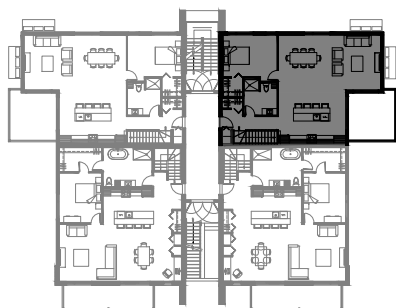

# 6 1/2 - LOGEMENT 104

SUPERFICIE TOTALE: 2355 pi<sup>2</sup>

NIVEAU 1

NIVEAU SOUS-SOL

5155 Boul. René-Lévesque, Sherbrooke

NIVEAU 1

NIVEAU SOUS-SOL