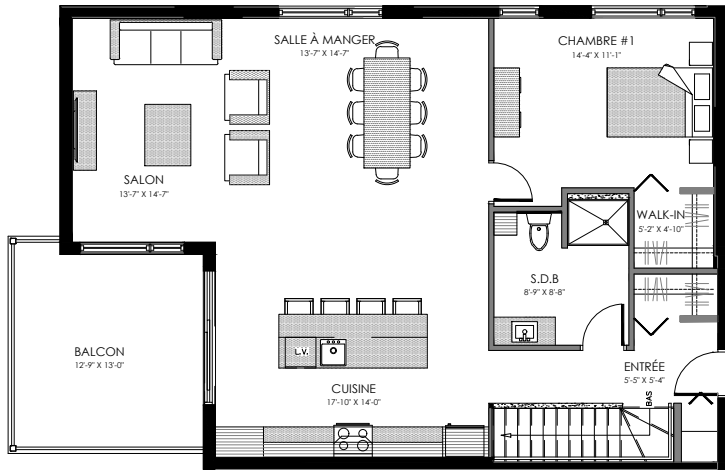

# 6 1/2 - LOGEMENT 101

SUPERFICIE TOTALE: 2500 pi<sup>2</sup>

NIVEAU 1

NIVEAU SOUS-SOL

5155 Boul. René-Lévesque, Sherbrooke

NIVEAU 1

NIVEAU SOUS-SOL

# 6 1/2 - LOGEMENT 102

SUPERFICIE TOTALE: 2500 pi<sup>2</sup>

NIVEAU 1

NIVEAU SOUS-SOL

5155 Boul. René-Lévesque, Sherbrooke

NIVEAU 1

NIVEAU SOUS-SOL

# 6 1/2 - LOGEMENT 103

SUPERFICIE TOTALE: 2355 pi<sup>2</sup>

NIVEAU 1

NIVEAU SOUS-SOL

5155 Boul. René-Lévesque, Sherbrooke

NIVEAU 1

NIVEAU SOUS-SOL