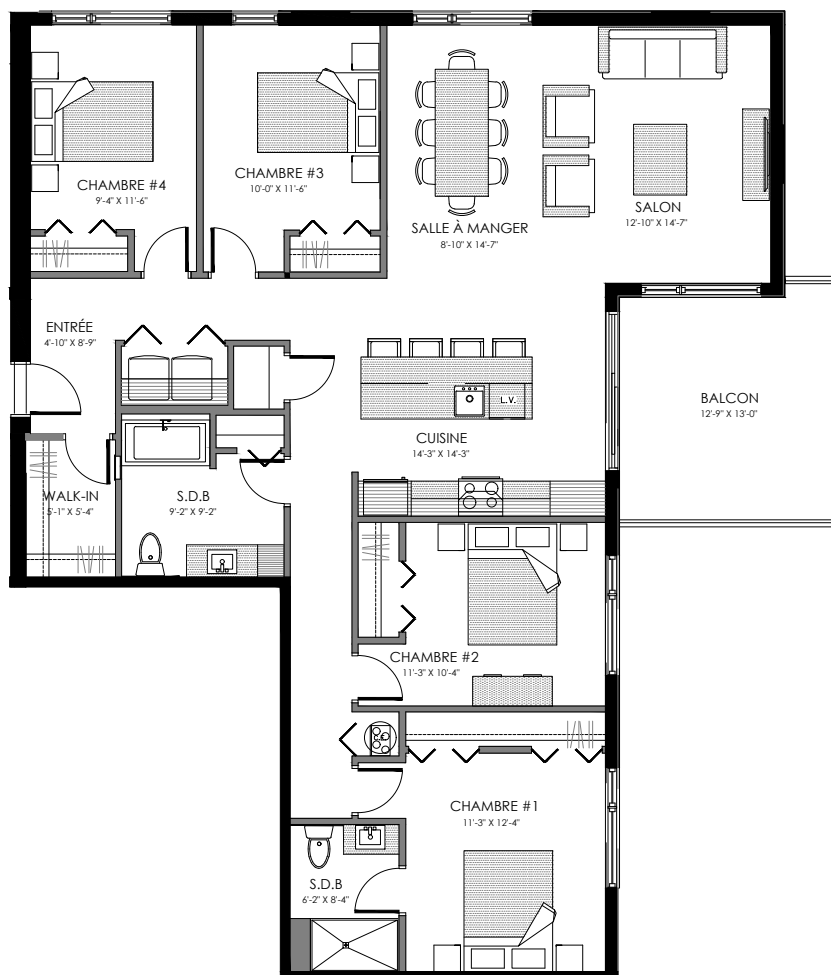

# 5 1/2 - LOGEMENT 203-303

SUPERFICIE TOTALE: 1380 pi<sup>2</sup>

5155 Boul. René-Lévesque, Sherbrooke

NIVEAU 2 et 3

# 3 1/2 - LOGEMENT 202 - 302

SUPERFICIE TOTALE: 755 pi<sup>2</sup>

5155 Boul. René-Lévesque, Sherbrooke

NIVEAU 2 et 3

# 6 1/2 - LOGEMENT 204-304

SUPERFICIE TOTALE: 1690 pi<sup>2</sup>

5155 Boul. René-Lévesque, Sherbrooke

NIVEAU 2 et 3