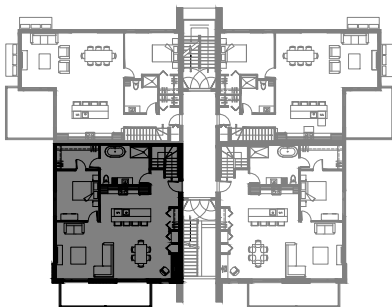

# 6 1/2 - LOGEMENT 101

SUPERFICIE TOTALE: 2500 pi<sup>2</sup>

NIVEAU 1

NIVEAU SOUS-SOL

5155 Boul. René-Lévesque, Sherbrooke

NIVEAU 1

NIVEAU SOUS-SOL

# 6 1/2 - LOGEMENT 102

SUPERFICIE TOTALE: 2500 pi<sup>2</sup>

NIVEAU 1

NIVEAU SOUS-SOL

5155 Boul. René-Lévesque, Sherbrooke

NIVEAU 1

NIVEAU SOUS-SOL