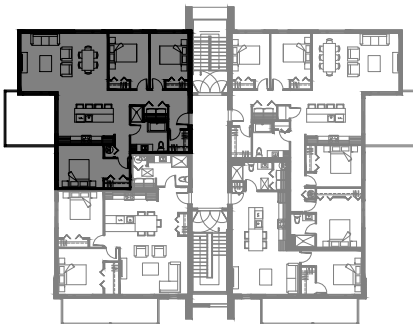

5155 Boul. René-Lévesque, Sherbrooke