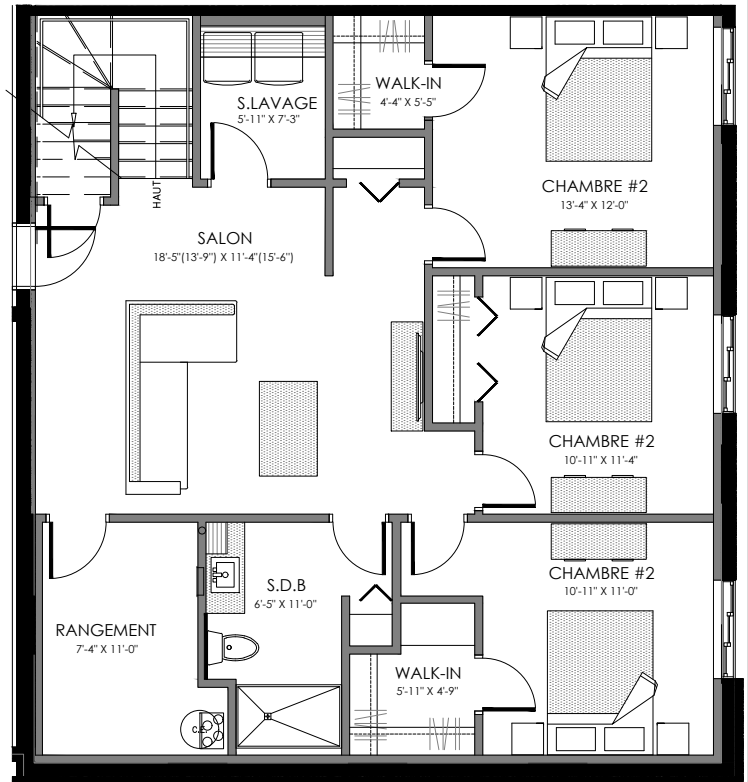

# 6 1/2 - LOGEMENT 101

SUPERFICIE TOTALE: 2500 pi<sup>2</sup>

NIVEAU 1

NIVEAU SOUS-SOL

5155 Boul. René-Lévesque, Sherbrooke

NIVEAU 1

NIVEAU SOUS-SOL

# 6 1/2 - LOGEMENT 102

SUPERFICIE TOTALE: 2500 pi<sup>2</sup>

NIVEAU 1

NIVEAU SOUS-SOL

5155 Boul. René-Lévesque, Sherbrooke

NIVEAU 1

NIVEAU SOUS-SOL

# 6 1/2 - LOGEMENT 103

SUPERFICIE TOTALE: 2355 pi<sup>2</sup>

NIVEAU 1

NIVEAU SOUS-SOL

5155 Boul. René-Lévesque, Sherbrooke

NIVEAU 1

NIVEAU SOUS-SOL