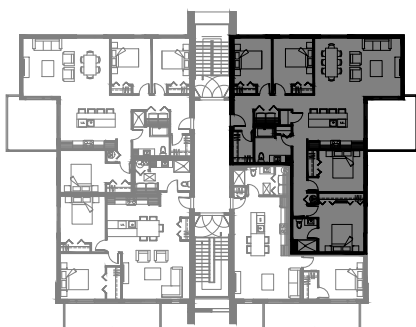

5155 Boul. René-Lévesque, Sherbrooke