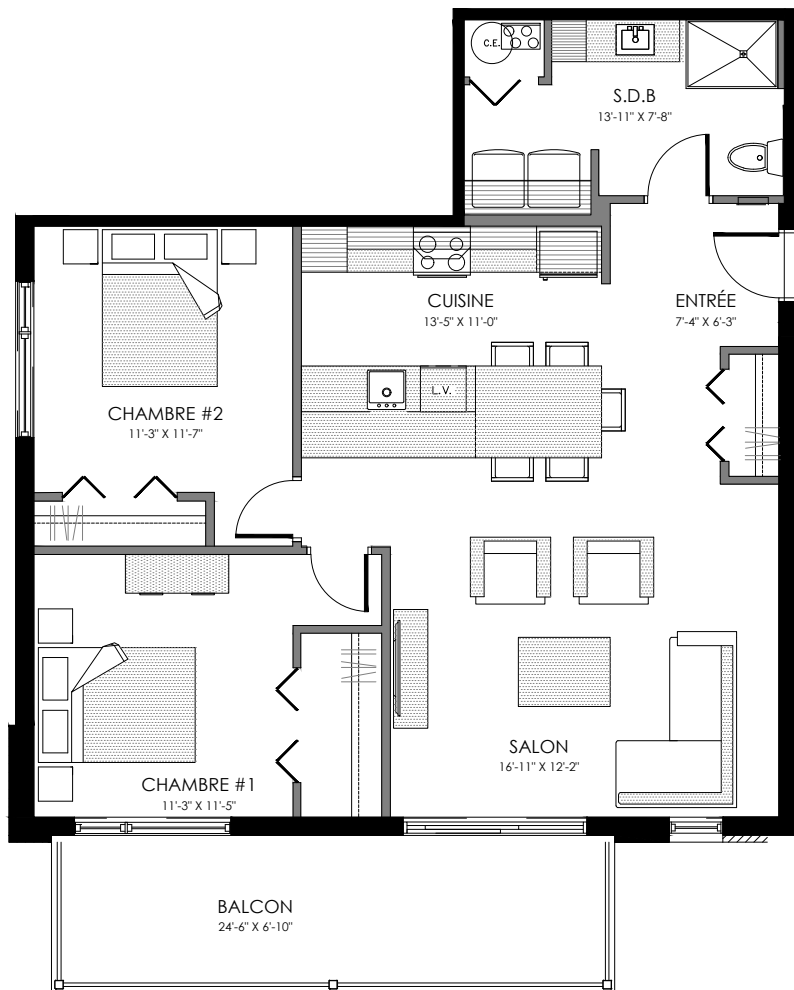

# 6 1/2 - LOGEMENT 104

SUPERFICIE TOTALE: 2355 pi<sup>2</sup>

NIVEAU 1

NIVEAU SOUS-SOL

5155 Boul. René-Lévesque, Sherbrooke

NIVEAU 1

NIVEAU SOUS-SOL

# 4 1/2 - LOGEMENT 201 - 301

SUPERFICIE TOTALE: 1065 pi<sup>2</sup>

5155 Boul. René-Lévesque, Sherbrooke

NIVEAU 2 et 3

# 5 1/2 - LOGEMENT 203-303

SUPERFICIE TOTALE: 1380 pi<sup>2</sup>

5155 Boul. René-Lévesque, Sherbrooke

NIVEAU 2 et 3