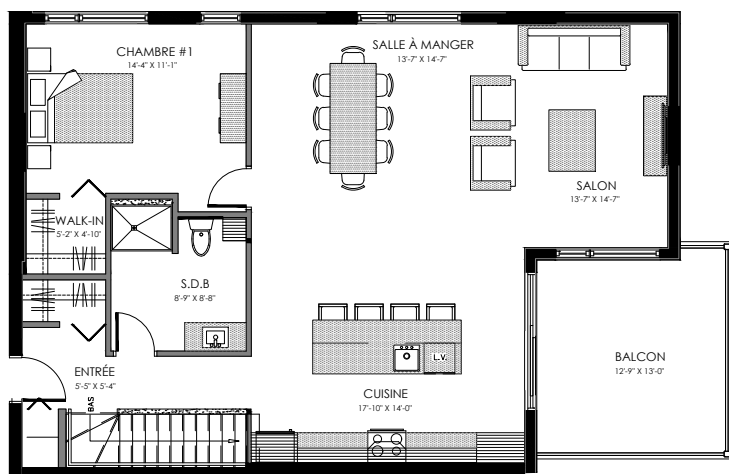

6 1/2 - LOGEMENT 104

SUPERFICIE TOTALE: 2355 pi²

NIVEAU 1

NIVEAU SOUS-SOL