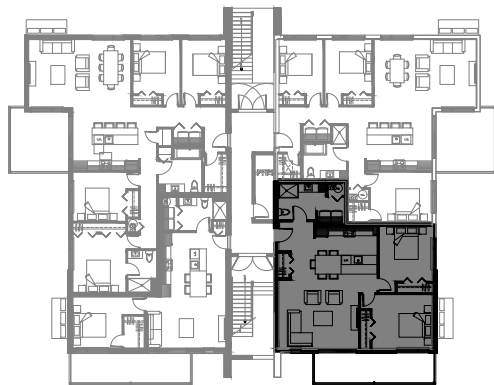

# 5 1/2 - LOGEMENT 303

SUPERFICIE TOTALE: 1375 pi<sup>2</sup>

5125 Boul. René-Lévesque, Sherbrooke

  
**LACHANCE**  
construction résidentielle

NIVEAU 3

# 4 1/2 - LOGEMENT 102 - 202 - 302

SUPERFICIE TOTALE: 1055 pi<sup>2</sup>

5125 Boul. René-Lévesque, Sherbrooke

NIVEAU 1 - 2 - 3

**LACHANCE**  
construction résidentielle