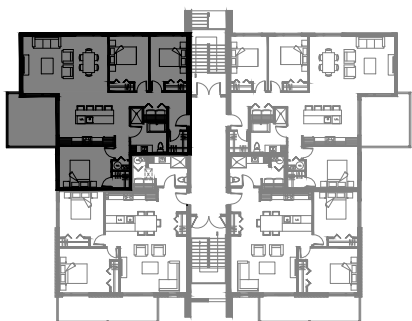

# 6 1/2 - LOGEMENT 103 - 203

SUPERFICIE TOTALE: 1700 pi<sup>2</sup>

5125 Boul. René-Lévesque, Sherbrooke

NIVEAU 1 - 2

**LACHANCE**  
construction résidentielle

# 5 1/2 - LOGEMENT 303

SUPERFICIE TOTALE: 1375 pi<sup>2</sup>

5125 Boul. René-Lévesque, Sherbrooke

  
**LACHANCE**  
construction résidentielle

NIVEAU 3