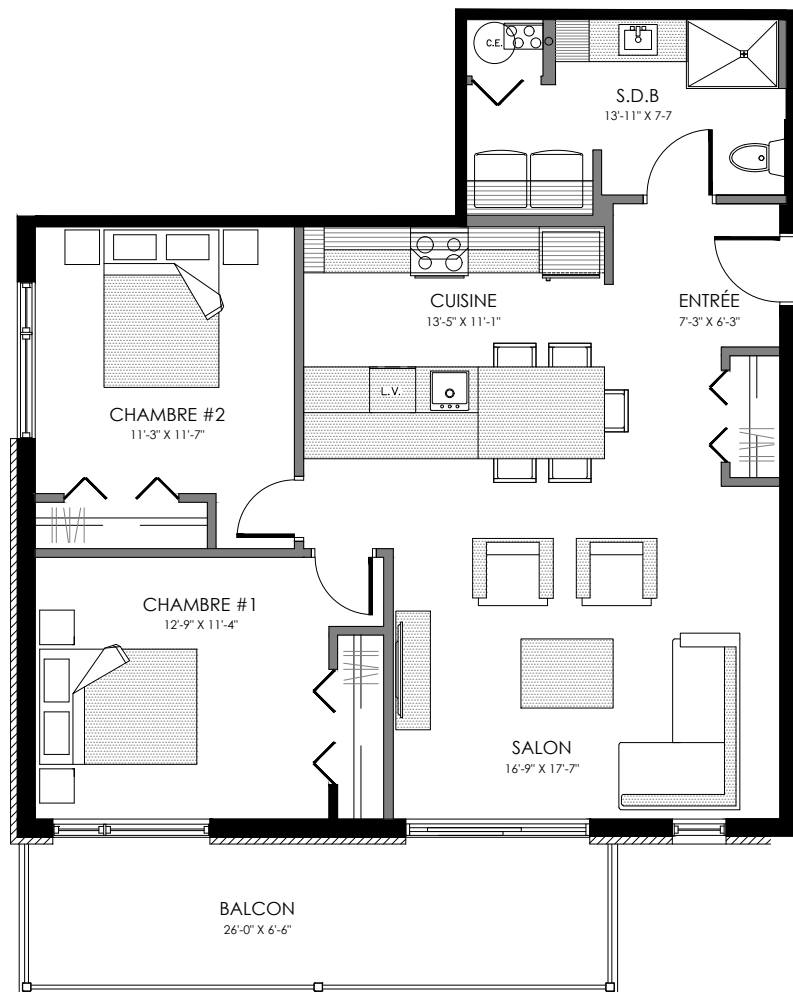

# 3 1/2 - LOGEMENT 101 - 201

SUPERFICIE TOTALE: 735 pi<sup>2</sup>

5125 Boul. René-Lévesque, Sherbrooke

NIVEAU 1 - 2

# 4 1/2 - LOGEMENT 301

SUPERFICIE TOTALE: 1055 pi<sup>2</sup>

5125 Boul. René-Lévesque, Sherbrooke

NIVEAU 3

# 6 1/2 - LOGEMENT 103 - 203

SUPERFICIE TOTALE: 1700 pi<sup>2</sup>

5125 Boul. René-Lévesque, Sherbrooke

NIVEAU 1 - 2

**LACHANCE**  
construction résidentielle