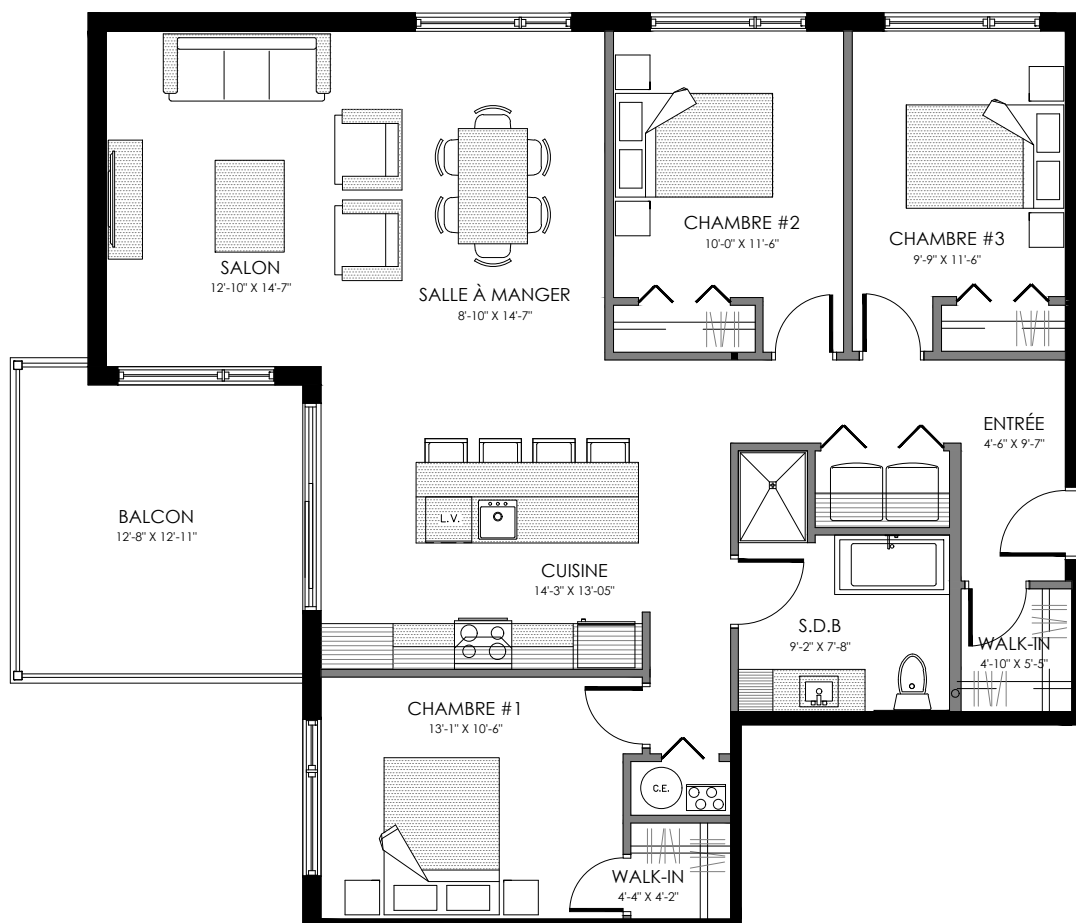

# 6 1/2 - LOGEMENT 103 - 203

SUPERFICIE TOTALE: 1700 pi<sup>2</sup>

5125 Boul. René-Lévesque, Sherbrooke

NIVEAU 1 - 2

**LACHANCE**  
construction résidentielle

# 5 1/2 - LOGEMENT 303

SUPERFICIE TOTALE: 1375 pi<sup>2</sup>

5125 Boul. René-Lévesque, Sherbrooke

  
**LACHANCE**  
construction résidentielle

NIVEAU 3