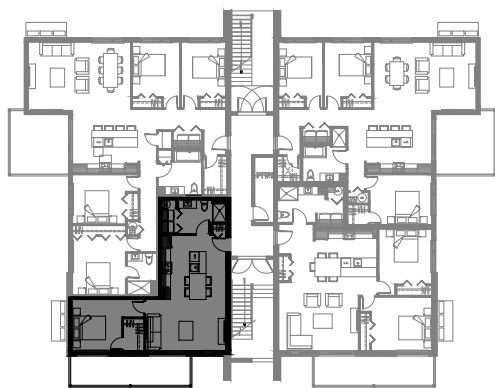

lots 6 102 663 & 6 102 665

5125 Boul. René-Lévesque, Sherbrooke

12 LOGEMENTS

# 3 1/2 - LOGEMENT 101 - 201

SUPERFICIE TOTALE: 735 pi<sup>2</sup>

5125 Boul. René-Lévesque, Sherbrooke

NIVEAU 1 - 2