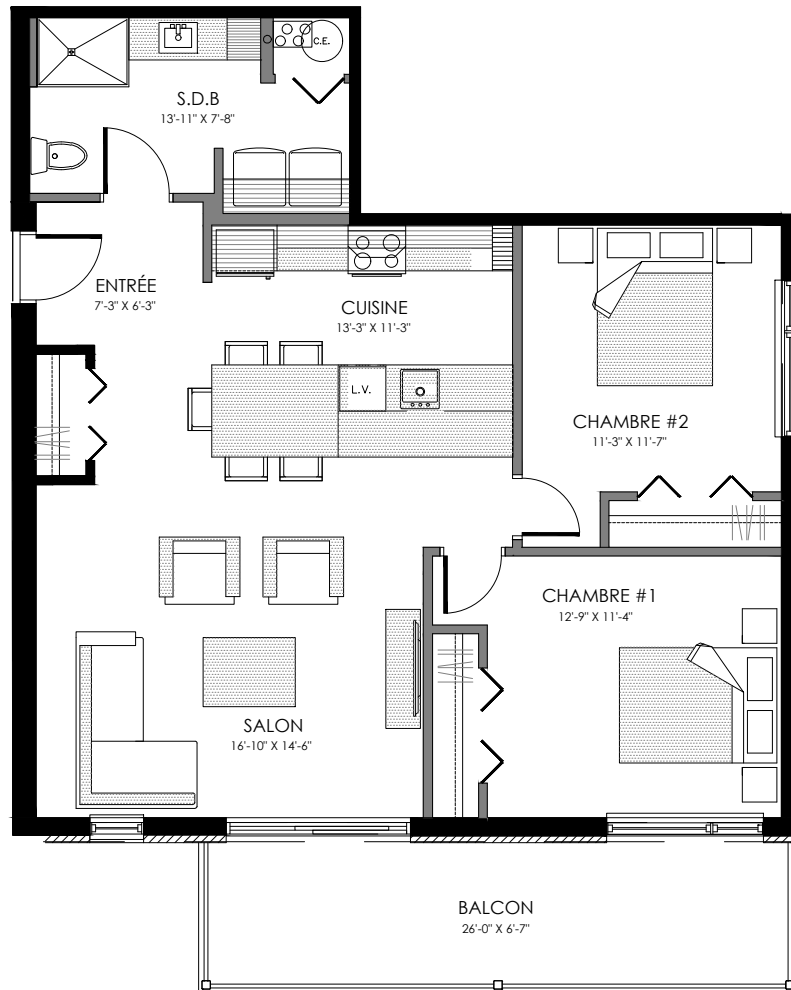

# 6 1/2 - LOGEMENT 103 - 203

SUPERFICIE TOTALE: 1700 pi<sup>2</sup>

5125 Boul. René-Lévesque, Sherbrooke

NIVEAU 1 - 2

**LACHANCE**  
construction résidentielle

# 5 1/2 - LOGEMENT 303

SUPERFICIE TOTALE: 1375 pi<sup>2</sup>

5125 Boul. René-Lévesque, Sherbrooke

  
**LACHANCE**  
construction résidentielle

NIVEAU 3

# 4 1/2 - LOGEMENT 102 - 202 - 302

SUPERFICIE TOTALE: 1055 pi<sup>2</sup>

5125 Boul. René-Lévesque, Sherbrooke

NIVEAU 1 - 2 - 3

**LACHANCE**  
construction résidentielle