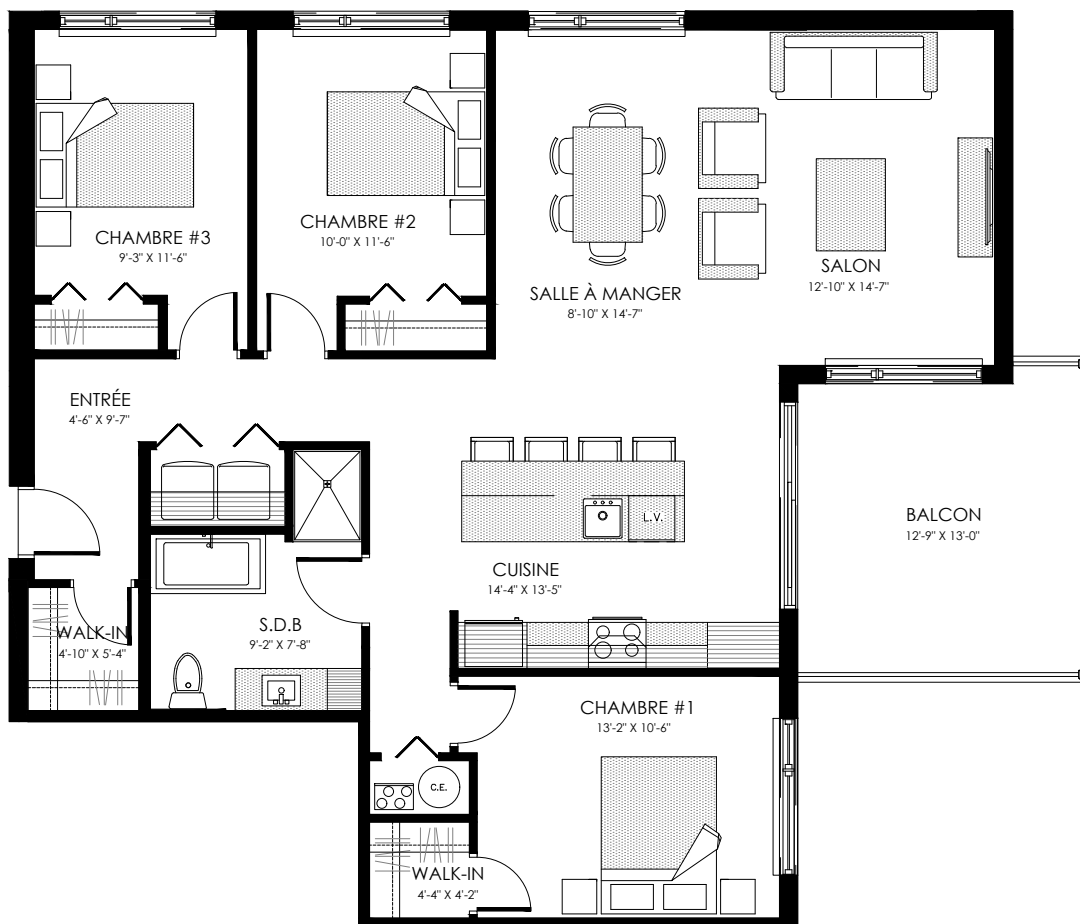

# 5 1/2 - LOGEMENT 303

SUPERFICIE TOTALE: 1375 pi<sup>2</sup>

5125 Boul. René-Lévesque, Sherbrooke

  
**LACHANCE**  
construction résidentielle

NIVEAU 3

# 4 1/2 - LOGEMENT 102 - 202 - 302

SUPERFICIE TOTALE: 1055 pi<sup>2</sup>

5125 Boul. René-Lévesque, Sherbrooke

NIVEAU 1 - 2 - 3

**LACHANCE**  
construction résidentielle

# 5 1/2 - LOGEMENT 104 - 204 - 304

SUPERFICIE TOTALE: 1375 pi<sup>2</sup>

5125 Boul. René-Lévesque, Sherbrooke

NIVEAU 1 - 2 - 3