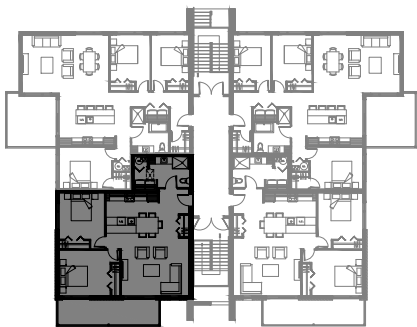

# 3 1/2 - LOGEMENT 101 - 201

SUPERFICIE TOTALE: 735 pi<sup>2</sup>

5125 Boul. René-Lévesque, Sherbrooke

NIVEAU 1 - 2

# 4 1/2 - LOGEMENT 301

SUPERFICIE TOTALE: 1055 pi<sup>2</sup>

5125 Boul. René-Lévesque, Sherbrooke

NIVEAU 3