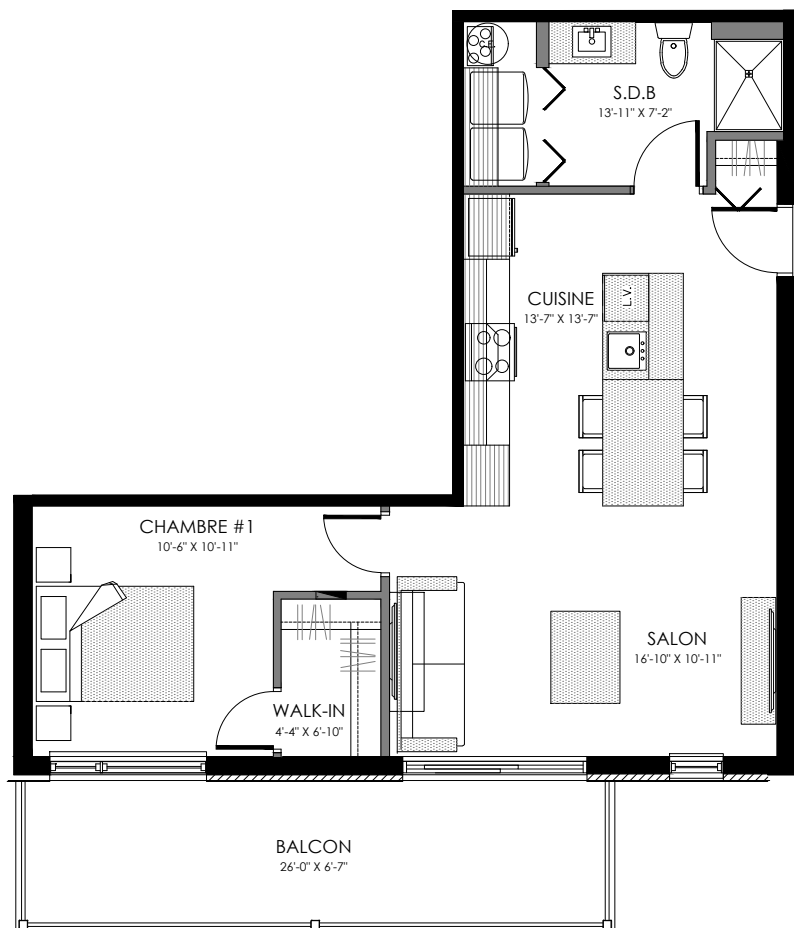

lots 6 102 663 & 6 102 665

5125 Boul. René-Lévesque, Sherbrooke

12 LOGEMENTS

# 3 1/2 - LOGEMENT 101 - 201

SUPERFICIE TOTALE: 735 pi<sup>2</sup>

5125 Boul. René-Lévesque, Sherbrooke

NIVEAU 1 - 2

# 4 1/2 - LOGEMENT 301

SUPERFICIE TOTALE: 1055 pi<sup>2</sup>

5125 Boul. René-Lévesque, Sherbrooke

NIVEAU 3