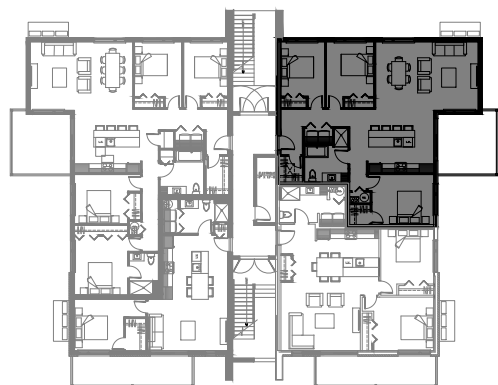

5125 Boul. René-Lévesque, Sherbrooke

NIVEAU 1 - 2 - 3