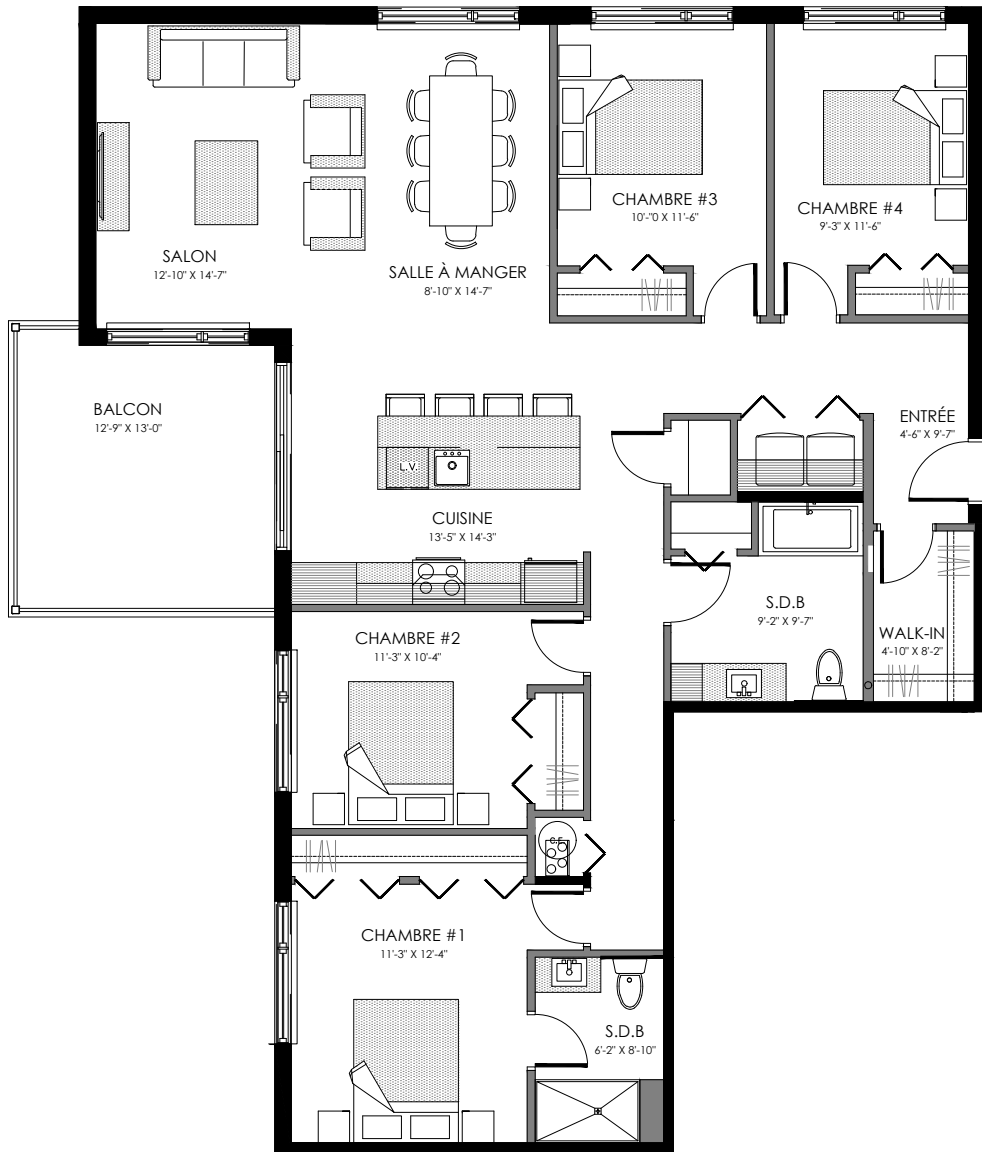

# 3 1/2 - LOGEMENT 101 - 201

SUPERFICIE TOTALE: 735 pi<sup>2</sup>

5125 Boul. René-Lévesque, Sherbrooke

NIVEAU 1 - 2

# 4 1/2 - LOGEMENT 301

SUPERFICIE TOTALE: 1055 pi<sup>2</sup>

5125 Boul. René-Lévesque, Sherbrooke

NIVEAU 3

# 6 1/2 - LOGEMENT 103 - 203

SUPERFICIE TOTALE: 1700 pi<sup>2</sup>

5125 Boul. René-Lévesque, Sherbrooke

NIVEAU 1 - 2

**LACHANCE**  
construction résidentielle

# 5 1/2 - LOGEMENT 303

SUPERFICIE TOTALE: 1375 pi<sup>2</sup>

5125 Boul. René-Lévesque, Sherbrooke

  
**LACHANCE**  
construction résidentielle

NIVEAU 3