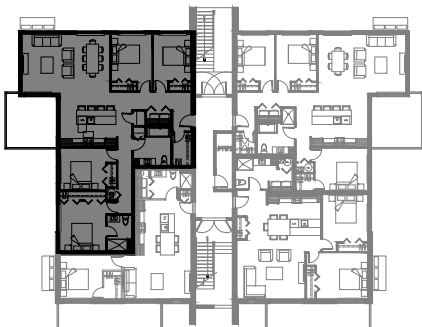

# 3 1/2 - LOGEMENT 101 - 201

SUPERFICIE TOTALE: 735 pi<sup>2</sup>

5125 Boul. René-Lévesque, Sherbrooke

NIVEAU 1 - 2

# 4 1/2 - LOGEMENT 301

SUPERFICIE TOTALE: 1055 pi<sup>2</sup>

5125 Boul. René-Lévesque, Sherbrooke

NIVEAU 3

# 6 1/2 - LOGEMENT 103 - 203

SUPERFICIE TOTALE: 1700 pi<sup>2</sup>

5125 Boul. René-Lévesque, Sherbrooke

NIVEAU 1 - 2

**LACHANCE**  
construction résidentielle