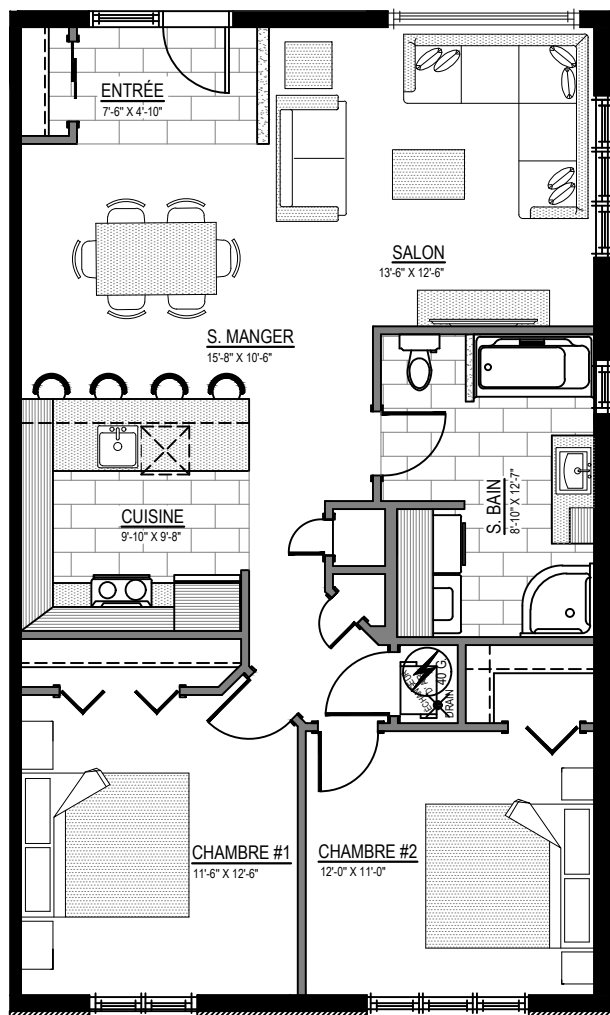

126 -2 rue Champêtre, Waterville

NIVEAU 1

4 1/2 - LOGEMENT NIV. 2

SUPERFICIE HABITABLE: 1048 pi²

126-3 rue Champêtre, Waterville

NIVEAU 2

4 1/2 - LOGEMENT NIV. 2

SUPERFICIE HABITABLE: 1048 pi²

126-4 rue Champêtre, Waterville

NIVEAU 2

4 1/2 - LOGEMENT NIV. 3

SUPERFICIE HABITABLE: 1048 pi²

126-5 rue Champêtre, Waterville

NIVEAU 3

4 1/2 - LOGEMENT NIV. 3

SUPERFICIE HABITABLE: 1048 pi²