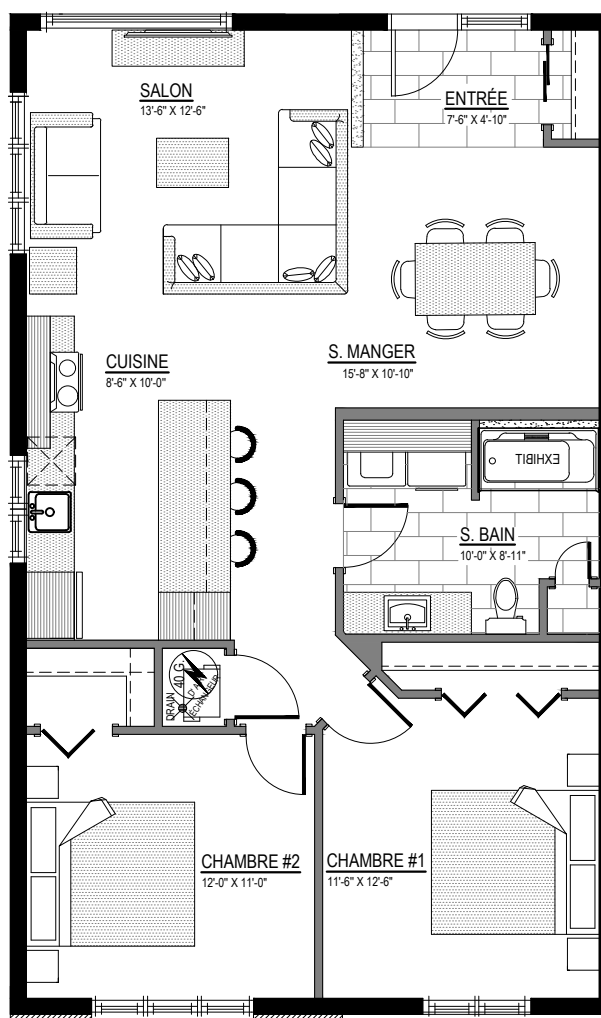

126 -2 rue Champêtre, Waterville

NIVEAU 1

4 1/2 - LOGEMENT NIV. 2

SUPERFICIE HABITABLE: 1048 pi²

126-3 rue Champêtre, Waterville

NIVEAU 2

4 1/2 - LOGEMENT NIV. 2

SUPERFICIE HABITABLE: 1048 pi²

126-4 rue Champêtre, Waterville

NIVEAU 2

4 1/2 - LOGEMENT NIV. 3

SUPERFICIE HABITABLE: 1048 pi²

126-5 rue Champêtre, Waterville

NIVEAU 3

4 1/2 - LOGEMENT NIV. 3

SUPERFICIE HABITABLE: 1048 pi²