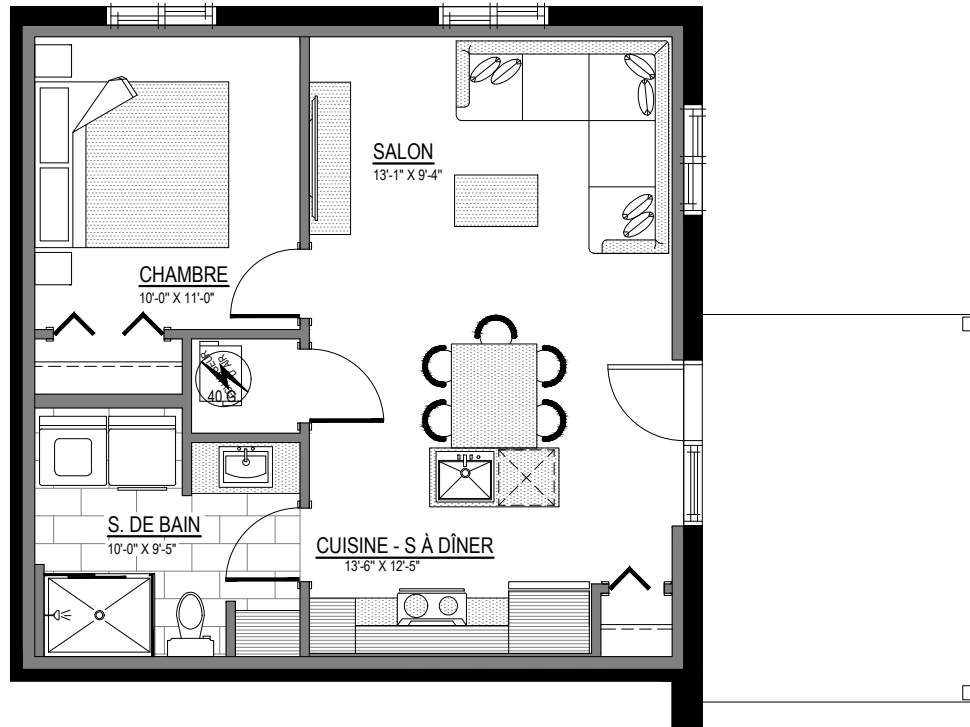

126 rue Champêtre, WATERVILLE

6 LOGEMENTS

5 1/2 - LOGEMENT NIV. 1

SUPERFICIE HABITABLE: 1482 pi²

126 -1 rue Champêtre, Waterville

NIVEAU 1

3 1/2 - LOGEMENT NIV. 1

SUPERFICIE HABITABLE: 610 pi²

126 -2 rue Champêtre, Waterville

NIVEAU 1

4 1/2 - LOGEMENT NIV. 2

SUPERFICIE HABITABLE: 1048 pi²

126-3 rue Champêtre, Waterville

NIVEAU 2

4 1/2 - LOGEMENT NIV. 2

SUPERFICIE HABITABLE: 1048 pi²

126-4 rue Champêtre, Waterville

NIVEAU 2

4 1/2 - LOGEMENT NIV. 3

SUPERFICIE HABITABLE: 1048 pi²

126-5 rue Champêtre, Waterville

NIVEAU 3

4 1/2 - LOGEMENT NIV. 3

SUPERFICIE HABITABLE: 1048 pi²