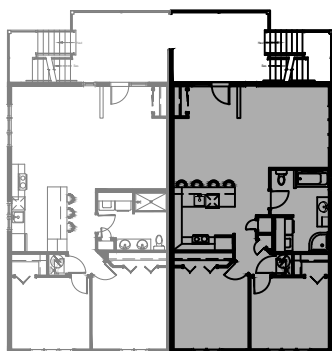

126 -2 rue Champêtre, Waterville

NIVEAU 1

4 1/2 - LOGEMENT NIV. 2

SUPERFICIE HABITABLE: 1048 pi²

126-3 rue Champêtre, Waterville

NIVEAU 2

4 1/2 - LOGEMENT NIV. 2

SUPERFICIE HABITABLE: 1048 pi²

126-4 rue Champêtre, Waterville

NIVEAU 2

4 1/2 - LOGEMENT NIV. 3

SUPERFICIE HABITABLE: 1048 pi²

126-5 rue Champêtre, Waterville

NIVEAU 3

4 1/2 - LOGEMENT NIV. 3

SUPERFICIE HABITABLE: 1048 pi²