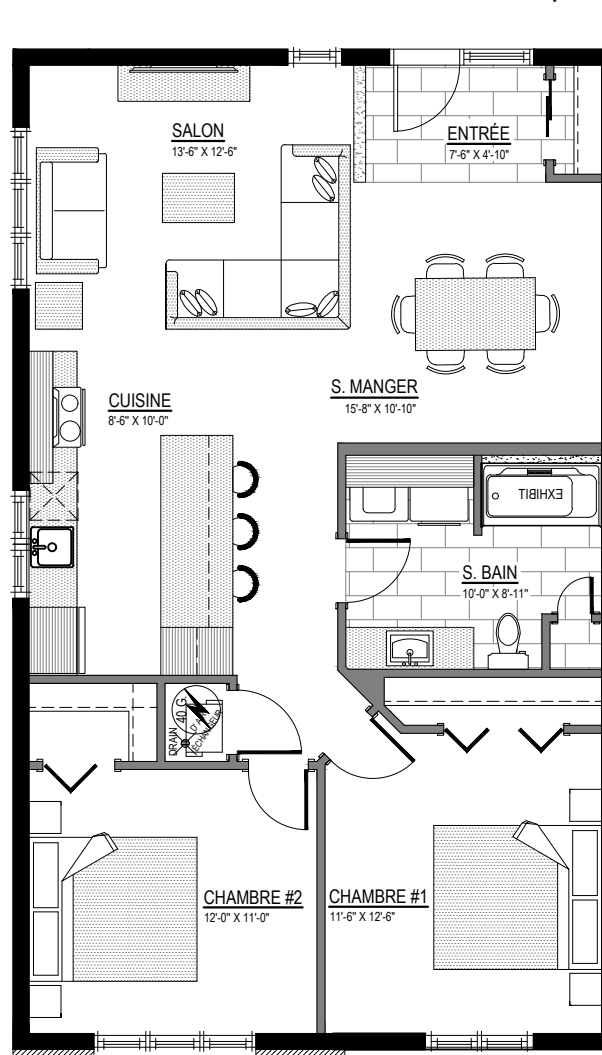

126 rue Champêtre, WATERVILLE

6 LOGEMENTS

5 1/2 - LOGEMENT NIV. 1

SUPERFICIE HABITABLE: 1482 pi²

126 -1 rue Champêtre, Waterville

NIVEAU 1

3 1/2 - LOGEMENT NIV. 1

SUPERFICIE HABITABLE: 610 pi²

126 -2 rue Champêtre, Waterville

NIVEAU 1

4 1/2 - LOGEMENT NIV. 2

SUPERFICIE HABITABLE: 1048 pi²

126-3 rue Champêtre, Waterville

NIVEAU 2

4 1/2 - LOGEMENT NIV. 2

SUPERFICIE HABITABLE: 1048 pi²

126-4 rue Champêtre, Waterville

NIVEAU 2

4 1/2 - LOGEMENT NIV. 3

SUPERFICIE HABITABLE: 1048 pi²

126-5 rue Champêtre, Waterville

NIVEAU 3

4 1/2 - LOGEMENT NIV. 3

SUPERFICIE HABITABLE: 1048 pi²