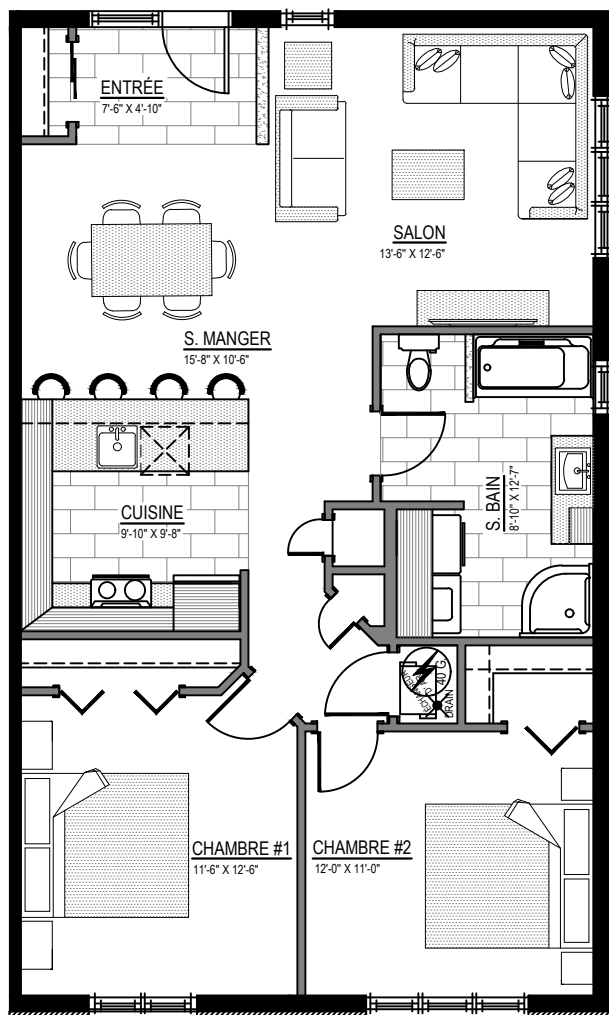

126 rue Champêtre, WATERVILLE

6 LOGEMENTS

5 1/2 - LOGEMENT NIV. 1

SUPERFICIE HABITABLE: 1482 pi²

126 -1 rue Champêtre, Waterville

NIVEAU 1

3 1/2 - LOGEMENT NIV. 1

SUPERFICIE HABITABLE: 610 pi²

126 -2 rue Champêtre, Waterville

NIVEAU 1

4 1/2 - LOGEMENT NIV. 2

SUPERFICIE HABITABLE: 1048 pi²

126-3 rue Champêtre, Waterville

NIVEAU 2

4 1/2 - LOGEMENT NIV. 2

SUPERFICIE HABITABLE: 1048 pi²

126-4 rue Champêtre, Waterville

NIVEAU 2

4 1/2 - LOGEMENT NIV. 3

SUPERFICIE HABITABLE: 1048 pi²

126-5 rue Champêtre, Waterville

NIVEAU 3

4 1/2 - LOGEMENT NIV. 3

SUPERFICIE HABITABLE: 1048 pi²