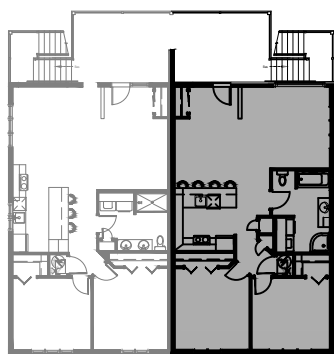

126-4 rue Champêtre, Waterville

NIVEAU 2

4 1/2 - LOGEMENT NIV. 3

SUPERFICIE HABITABLE: 1048 pi²

126-5 rue Champêtre, Waterville

NIVEAU 3

4 1/2 - LOGEMENT NIV. 3

SUPERFICIE HABITABLE: 1048 pi²