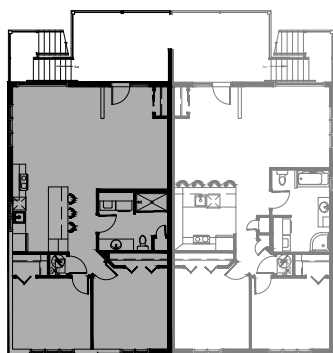

126-6 rue Champêtre, Waterville

NIVEAU 3