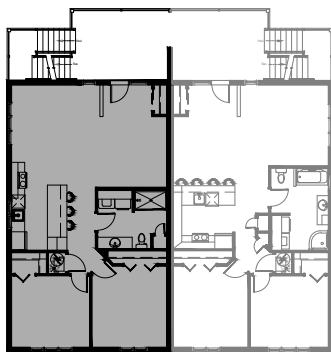

126 -2 rue Champêtre, Waterville

NIVEAU 1

4 1/2 - LOGEMENT NIV. 2

SUPERFICIE HABITABLE: 1048 pi²

126-3 rue Champêtre, Waterville

NIVEAU 2

4 1/2 - LOGEMENT NIV. 2

SUPERFICIE HABITABLE: 1048 pi²

126-4 rue Champêtre, Waterville

NIVEAU 2

4 1/2 - LOGEMENT NIV. 3

SUPERFICIE HABITABLE: 1048 pi²

126-5 rue Champêtre, Waterville

NIVEAU 3

4 1/2 - LOGEMENT NIV. 3

SUPERFICIE HABITABLE: 1048 pi²