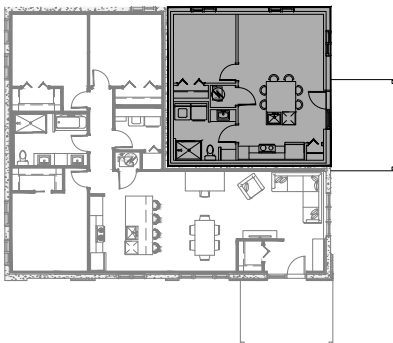

126 rue Champêtre, WATERVILLE

6 LOGEMENTS

5 1/2 - LOGEMENT NIV. 1

SUPERFICIE HABITABLE: 1482 pi²

126 -1 rue Champêtre, Waterville

NIVEAU 1

3 1/2 - LOGEMENT NIV. 1

SUPERFICIE HABITABLE: 610 pi²

126 -2 rue Champêtre, Waterville

NIVEAU 1

4 1/2 - LOGEMENT NIV. 2

SUPERFICIE HABITABLE: 1048 pi²

126-3 rue Champêtre, Waterville

NIVEAU 2

4 1/2 - LOGEMENT NIV. 2

SUPERFICIE HABITABLE: 1048 pi²