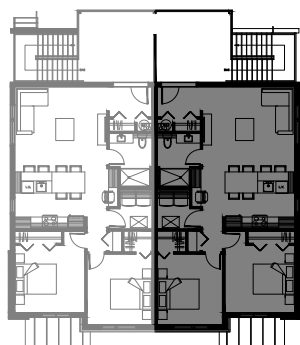

4 1/2 - LOGEMENT - 754

SUPERFICIE TOTALE: 975 pi²

754 rue Wilfrid Lemoine, Sherbrooke

NIVEAU 2