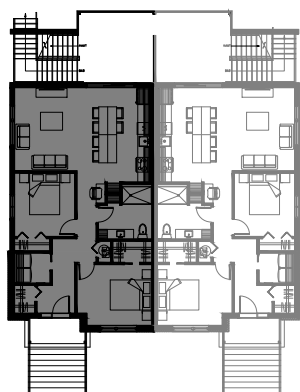

744 à 754 rue Wilfrid Lemoine, Sherbrooke

6 LOGEMENTS

5 1/2 - LOGEMENT - 744

SUPERFICIE TOTALE: 1355 pi²

744 rue Wilfrid Lemoine, Sherbrooke

SOUS-SOL

3 1/2 - LOGEMENT - 746

SUPERFICIE TOTALE: 595 pi²

746 rue Wilfrid Lemoine, Sherbrooke

SOUS-SOL

4 1/2 - LOGEMENT - 750

SUPERFICIE TOTALE: 975 pi²

750 rue Wilfrid Lemoine, Sherbrooke

NIVEAU 1

4 1/2 - LOGEMENT - 748

SUPERFICIE TOTALE: 975 pi²

748 rue Wilfrid Lemoine, Sherbrooke

NIVEAU 1

4 1/2 - LOGEMENT - 752

SUPERFICIE TOTALE: 975 pi²

752 rue Wilfrid Lemoine, Sherbrooke

NIVEAU 2

4 1/2 - LOGEMENT - 754

SUPERFICIE TOTALE: 975 pi²