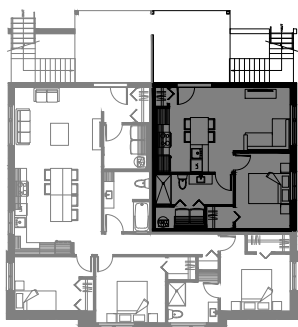

744 à 754 rue Wilfrid Lemoine, Sherbrooke

6 LOGEMENTS

5 1/2 - LOGEMENT - 744

SUPERFICIE TOTALE: 1355 pi²

744 rue Wilfrid Lemoine, Sherbrooke

SOUS-SOL

3 1/2 - LOGEMENT - 746

SUPERFICIE TOTALE: 595 pi²

746 rue Wilfrid Lemoine, Sherbrooke

SOUS-SOL

4 1/2 - LOGEMENT - 750

SUPERFICIE TOTALE: 975 pi²

750 rue Wilfrid Lemoine, Sherbrooke

NIVEAU 1

4 1/2 - LOGEMENT - 748

SUPERFICIE TOTALE: 975 pi²

748 rue Wilfrid Lemoine, Sherbrooke

NIVEAU 1

4 1/2 - LOGEMENT - 752

SUPERFICIE TOTALE: 975 pi²

752 rue Wilfrid Lemoine, Sherbrooke

NIVEAU 2

4 1/2 - LOGEMENT - 754

SUPERFICIE TOTALE: 975 pi²