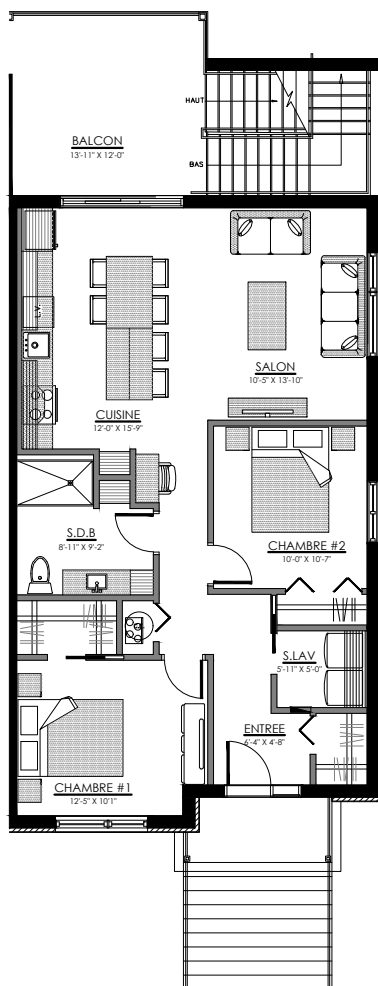

744 à 754 rue Wilfrid Lemoine, Sherbrooke

6 LOGEMENTS

5 1/2 - LOGEMENT - 744

SUPERFICIE TOTALE: 1355 pi²

744 rue Wilfrid Lemoine, Sherbrooke

SOUS-SOL

3 1/2 - LOGEMENT - 746

SUPERFICIE TOTALE: 595 pi²

746 rue Wilfrid Lemoine, Sherbrooke

SOUS-SOL

4 1/2 - LOGEMENT - 750

SUPERFICIE TOTALE: 975 pi²

750 rue Wilfrid Lemoine, Sherbrooke

NIVEAU 1

4 1/2 - LOGEMENT - 748

SUPERFICIE TOTALE: 975 pi²

748 rue Wilfrid Lemoine, Sherbrooke

NIVEAU 1

4 1/2 - LOGEMENT - 752

SUPERFICIE TOTALE: 975 pi²

752 rue Wilfrid Lemoine, Sherbrooke

NIVEAU 2

4 1/2 - LOGEMENT - 754

SUPERFICIE TOTALE: 975 pi²