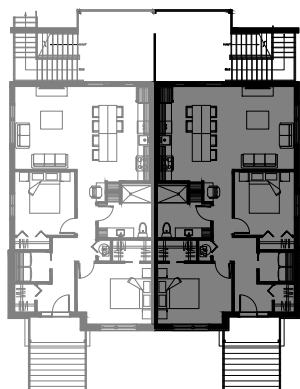

744 à 754 rue Wilfrid Lemoine, Sherbrooke

6 LOGEMENTS

5 1/2 - LOGEMENT - 744

SUPERFICIE TOTALE: 1355 pi²

744 rue Wilfrid Lemoine, Sherbrooke

SOUS-SOL

3 1/2 - LOGEMENT - 746

SUPERFICIE TOTALE: 595 pi²

746 rue Wilfrid Lemoine, Sherbrooke

SOUS-SOL

4 1/2 - LOGEMENT - 750

SUPERFICIE TOTALE: 975 pi²

750 rue Wilfrid Lemoine, Sherbrooke

NIVEAU 1

4 1/2 - LOGEMENT - 748

SUPERFICIE TOTALE: 975 pi²

748 rue Wilfrid Lemoine, Sherbrooke

NIVEAU 1

4 1/2 - LOGEMENT - 752

SUPERFICIE TOTALE: 975 pi²

752 rue Wilfrid Lemoine, Sherbrooke

NIVEAU 2

4 1/2 - LOGEMENT - 754

SUPERFICIE TOTALE: 975 pi²