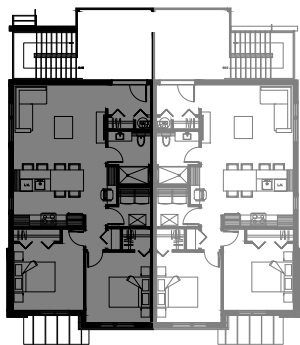

744 à 754 rue Wilfrid Lemoine, Sherbrooke

6 LOGEMENTS

5 1/2 - LOGEMENT - 744

SUPERFICIE TOTALE: 1355 pi²

744 rue Wilfrid Lemoine, Sherbrooke

SOUS-SOL

3 1/2 - LOGEMENT - 746

SUPERFICIE TOTALE: 595 pi²

746 rue Wilfrid Lemoine, Sherbrooke

SOUS-SOL

4 1/2 - LOGEMENT - 750

SUPERFICIE TOTALE: 975 pi²

750 rue Wilfrid Lemoine, Sherbrooke

NIVEAU 1

4 1/2 - LOGEMENT - 748

SUPERFICIE TOTALE: 975 pi²

748 rue Wilfrid Lemoine, Sherbrooke

NIVEAU 1

4 1/2 - LOGEMENT - 752

SUPERFICIE TOTALE: 975 pi²

752 rue Wilfrid Lemoine, Sherbrooke

NIVEAU 2

4 1/2 - LOGEMENT - 754

SUPERFICIE TOTALE: 975 pi²