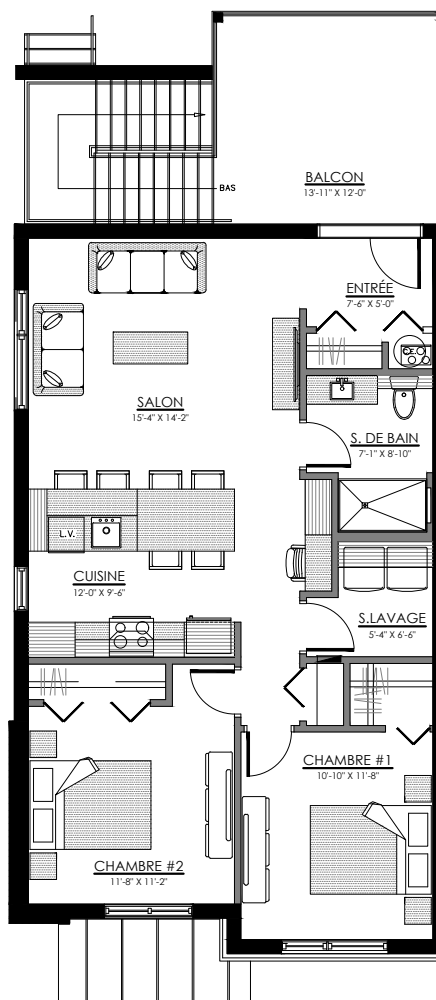

744 à 754 rue Wilfrid Lemoine, Sherbrooke

6 LOGEMENTS

5 1/2 - LOGEMENT - 744

SUPERFICIE TOTALE: 1355 pi²

744 rue Wilfrid Lemoine, Sherbrooke

SOUS-SOL

3 1/2 - LOGEMENT - 746

SUPERFICIE TOTALE: 595 pi²

746 rue Wilfrid Lemoine, Sherbrooke

SOUS-SOL

4 1/2 - LOGEMENT - 750

SUPERFICIE TOTALE: 975 pi²

750 rue Wilfrid Lemoine, Sherbrooke

NIVEAU 1

4 1/2 - LOGEMENT - 748

SUPERFICIE TOTALE: 975 pi²

748 rue Wilfrid Lemoine, Sherbrooke

NIVEAU 1

4 1/2 - LOGEMENT - 752

SUPERFICIE TOTALE: 975 pi²

752 rue Wilfrid Lemoine, Sherbrooke

NIVEAU 2

4 1/2 - LOGEMENT - 754

SUPERFICIE TOTALE: 975 pi²