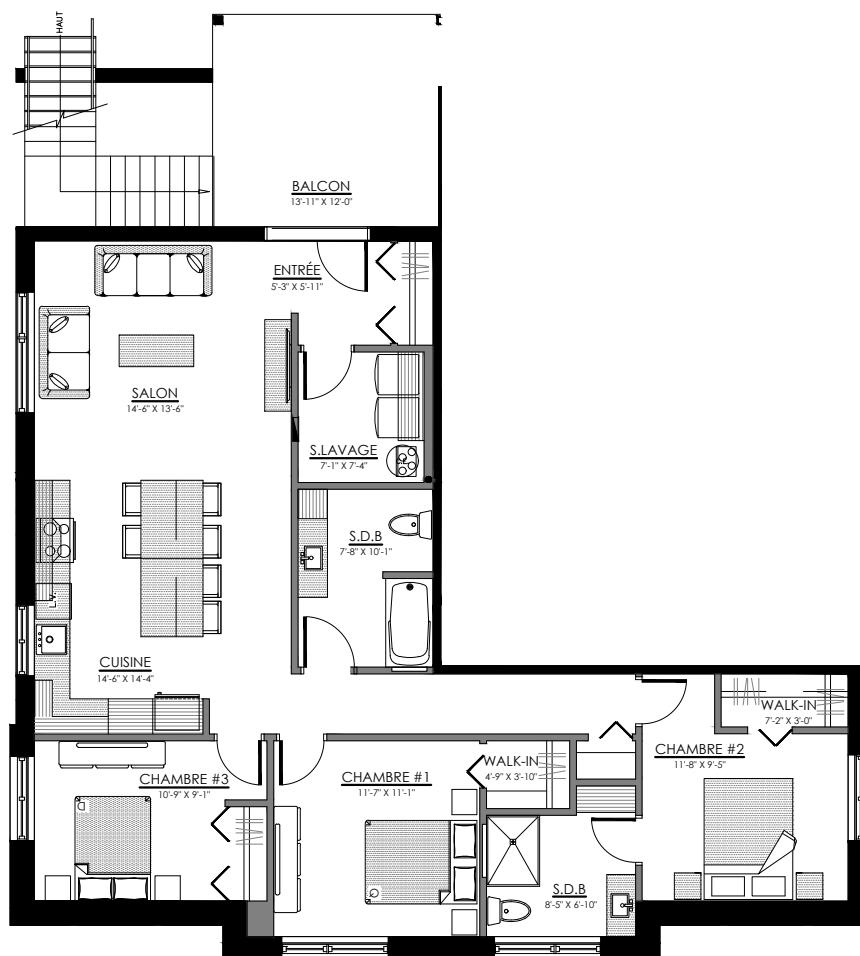

744 à 754 rue Wilfrid Lemoine, Sherbrooke

6 LOGEMENTS

5 1/2 - LOGEMENT - 744

SUPERFICIE TOTALE: 1355 pi²

744 rue Wilfrid Lemoine, Sherbrooke

SOUS-SOL

3 1/2 - LOGEMENT - 746

SUPERFICIE TOTALE: 595 pi²

746 rue Wilfrid Lemoine, Sherbrooke

SOUS-SOL

4 1/2 - LOGEMENT - 750

SUPERFICIE TOTALE: 975 pi²

750 rue Wilfrid Lemoine, Sherbrooke

NIVEAU 1

4 1/2 - LOGEMENT - 748

SUPERFICIE TOTALE: 975 pi²

748 rue Wilfrid Lemoine, Sherbrooke

NIVEAU 1

4 1/2 - LOGEMENT - 752

SUPERFICIE TOTALE: 975 pi²

752 rue Wilfrid Lemoine, Sherbrooke

NIVEAU 2

4 1/2 - LOGEMENT - 754

SUPERFICIE TOTALE: 975 pi²