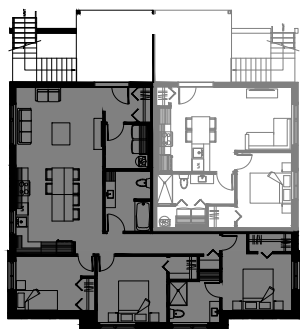

744 à 754 rue Wilfrid Lemoine, Sherbrooke

6 LOGEMENTS

5 1/2 - LOGEMENT - 744

SUPERFICIE TOTALE: 1355 pi²

744 rue Wilfrid Lemoine, Sherbrooke

SOUS-SOL

3 1/2 - LOGEMENT - 746

SUPERFICIE TOTALE: 595 pi²

746 rue Wilfrid Lemoine, Sherbrooke

SOUS-SOL

4 1/2 - LOGEMENT - 750

SUPERFICIE TOTALE: 975 pi²

750 rue Wilfrid Lemoine, Sherbrooke

NIVEAU 1

4 1/2 - LOGEMENT - 748

SUPERFICIE TOTALE: 975 pi²

748 rue Wilfrid Lemoine, Sherbrooke

NIVEAU 1

4 1/2 - LOGEMENT - 752

SUPERFICIE TOTALE: 975 pi²

752 rue Wilfrid Lemoine, Sherbrooke

NIVEAU 2

4 1/2 - LOGEMENT - 754

SUPERFICIE TOTALE: 975 pi²