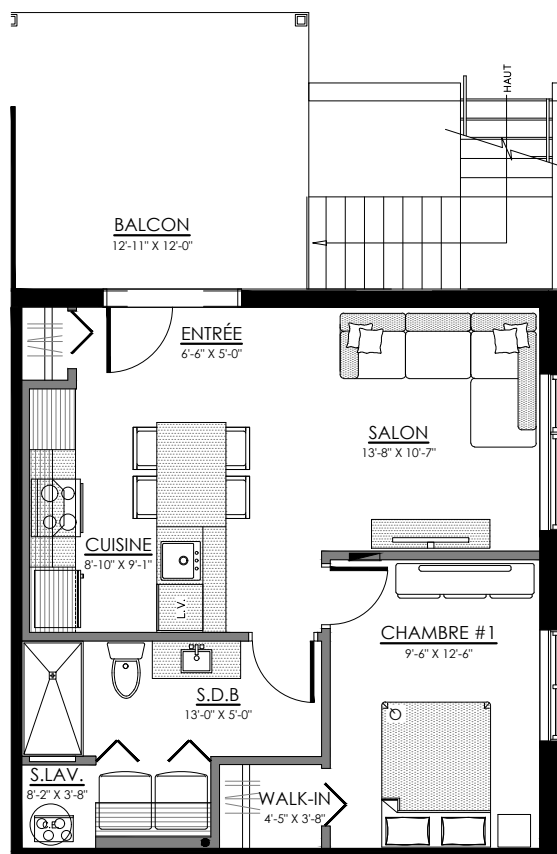

744 à 754 rue Wilfrid Lemoine, Sherbrooke

6 LOGEMENTS

5 1/2 - LOGEMENT - 744

SUPERFICIE TOTALE: 1355 pi²

744 rue Wilfrid Lemoine, Sherbrooke

SOUS-SOL

3 1/2 - LOGEMENT - 746

SUPERFICIE TOTALE: 595 pi²

746 rue Wilfrid Lemoine, Sherbrooke

SOUS-SOL

4 1/2 - LOGEMENT - 750

SUPERFICIE TOTALE: 975 pi²

750 rue Wilfrid Lemoine, Sherbrooke

NIVEAU 1

4 1/2 - LOGEMENT - 748

SUPERFICIE TOTALE: 975 pi²

748 rue Wilfrid Lemoine, Sherbrooke

NIVEAU 1

4 1/2 - LOGEMENT - 752

SUPERFICIE TOTALE: 975 pi²

752 rue Wilfrid Lemoine, Sherbrooke

NIVEAU 2

4 1/2 - LOGEMENT - 754

SUPERFICIE TOTALE: 975 pi²