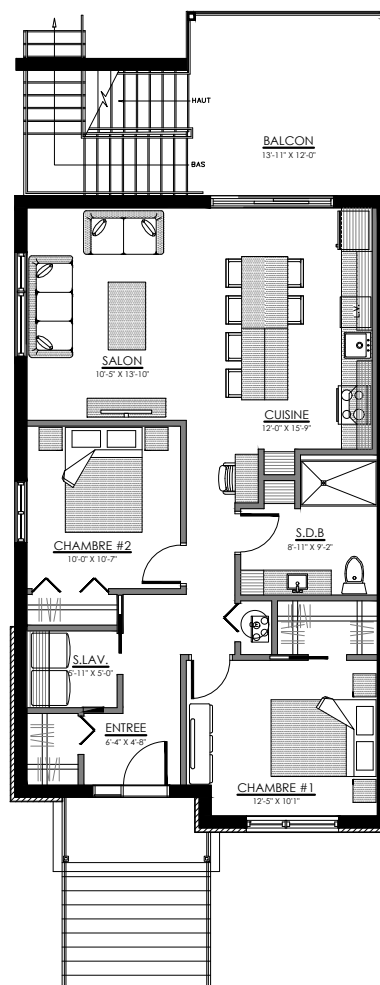

744 à 754 rue Wilfrid Lemoine, Sherbrooke

6 LOGEMENTS

5 1/2 - LOGEMENT - 744

SUPERFICIE TOTALE: 1355 pi²

744 rue Wilfrid Lemoine, Sherbrooke

SOUS-SOL

3 1/2 - LOGEMENT - 746

SUPERFICIE TOTALE: 595 pi²

746 rue Wilfrid Lemoine, Sherbrooke

SOUS-SOL

4 1/2 - LOGEMENT - 750

SUPERFICIE TOTALE: 975 pi²

750 rue Wilfrid Lemoine, Sherbrooke

NIVEAU 1

4 1/2 - LOGEMENT - 748

SUPERFICIE TOTALE: 975 pi²

748 rue Wilfrid Lemoine, Sherbrooke

NIVEAU 1

4 1/2 - LOGEMENT - 752

SUPERFICIE TOTALE: 975 pi²

752 rue Wilfrid Lemoine, Sherbrooke

NIVEAU 2

4 1/2 - LOGEMENT - 754

SUPERFICIE TOTALE: 975 pi²