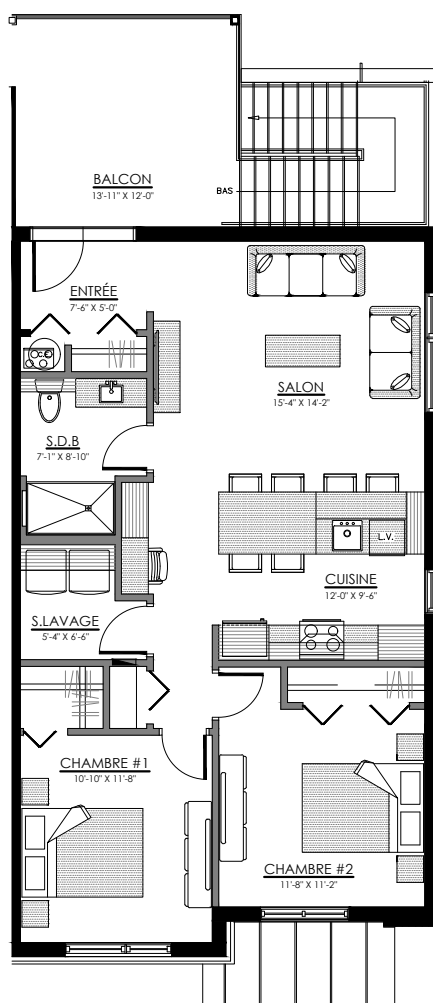

744 à 754 rue Wilfrid Lemoine, Sherbrooke

6 LOGEMENTS

5 1/2 - LOGEMENT - 744

SUPERFICIE TOTALE: 1355 pi²

744 rue Wilfrid Lemoine, Sherbrooke

SOUS-SOL

3 1/2 - LOGEMENT - 746

SUPERFICIE TOTALE: 595 pi²

746 rue Wilfrid Lemoine, Sherbrooke

SOUS-SOL

4 1/2 - LOGEMENT - 750

SUPERFICIE TOTALE: 975 pi²

750 rue Wilfrid Lemoine, Sherbrooke

NIVEAU 1

4 1/2 - LOGEMENT - 748

SUPERFICIE TOTALE: 975 pi²

748 rue Wilfrid Lemoine, Sherbrooke

NIVEAU 1

4 1/2 - LOGEMENT - 752

SUPERFICIE TOTALE: 975 pi²

752 rue Wilfrid Lemoine, Sherbrooke

NIVEAU 2

4 1/2 - LOGEMENT - 754

SUPERFICIE TOTALE: 975 pi²