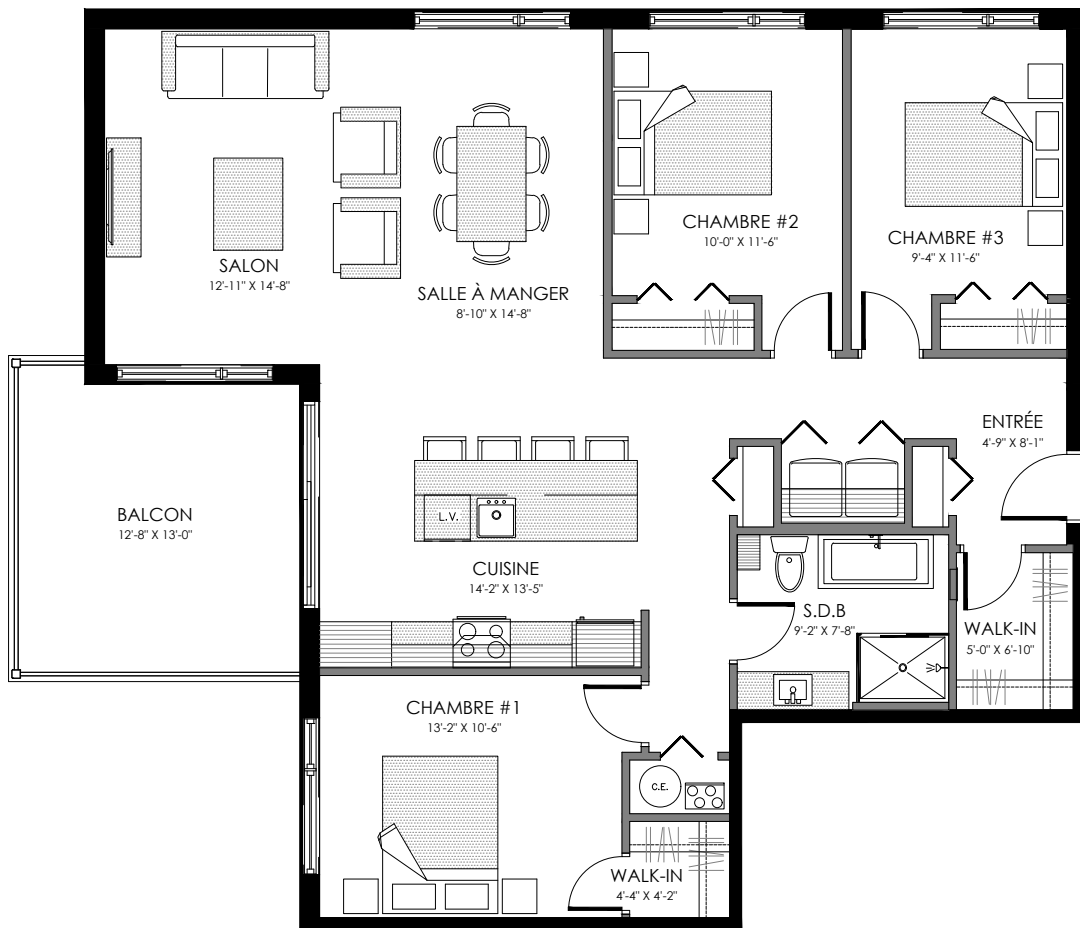

# 4 1/2 - LOGEMENT 202 - 302

SUPERFICIE TOTALE: 1068 pi<sup>2</sup>

5140 Boul. René-Lévesque, Sherbrooke

NIVEAU 2

NIVEAU 3

# 5 1/2 - LOGEMENT 203 - 303

SUPERFICIE TOTALE: 1380 pi<sup>2</sup>

5140 Boul. René-Lévesque, Sherbrooke

NIVEAU 2

NIVEAU 3