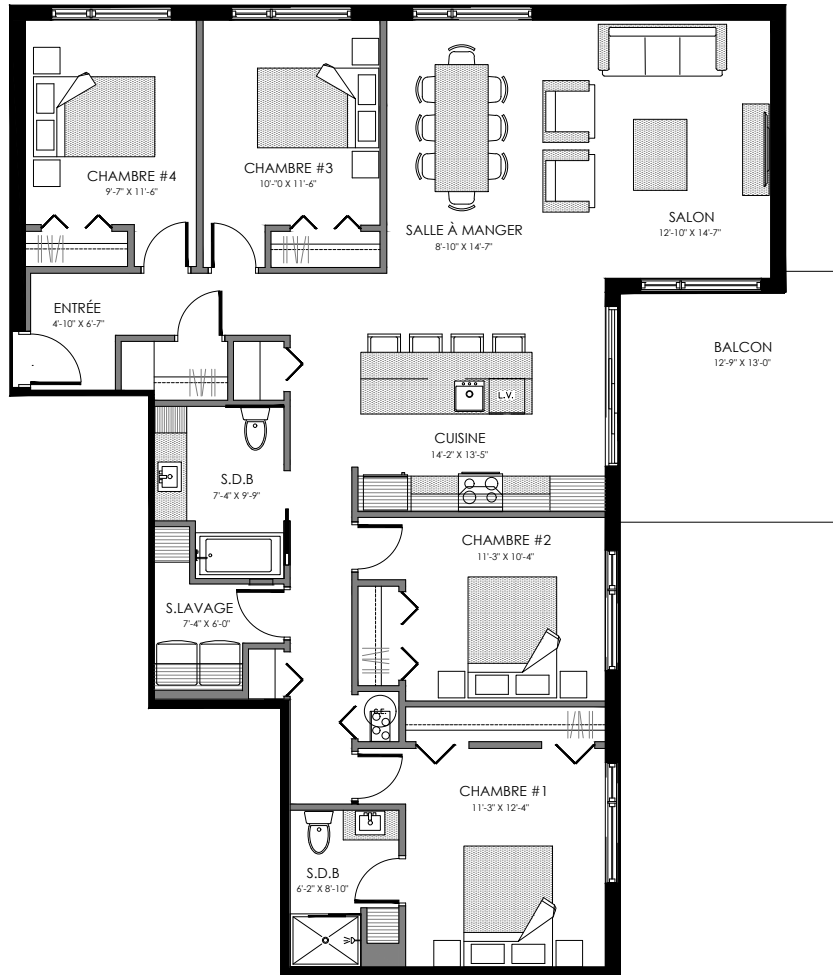

# 6 1/2 - LOGEMENT 103

SUPERFICIE TOTALE: 1660 pi<sup>2</sup>

5140 Boul. René-Lévesque, Sherbrooke

NIVEAU 1

# 6 1/2 - LOGEMENT 104

SUPERFICIE TOTALE: 1660 pi<sup>2</sup>

5140 Boul. René-Lévesque, Sherbrooke

NIVEAU 1