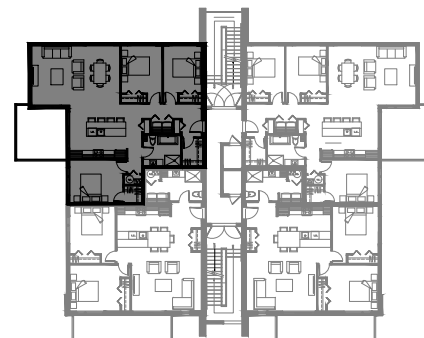

# 5 1/2 - LOGEMENT 203 - 303

SUPERFICIE TOTALE: 1380 pi<sup>2</sup>

5140 Boul. René-Lévesque, Sherbrooke

NIVEAU 2

NIVEAU 3