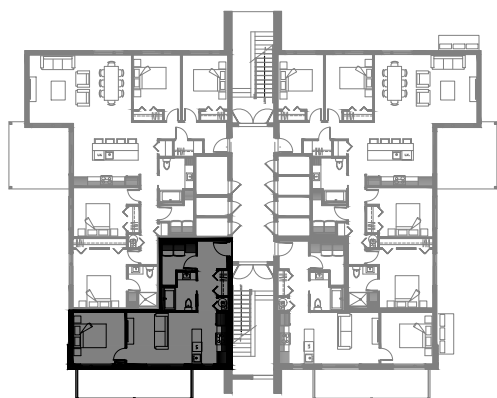

# 3 1/2 - LOGEMENT 101

SUPERFICIE TOTALE: 658 pi<sup>2</sup>

5140 Boul. René-Lévesque, Sherbrooke

NIVEAU 1