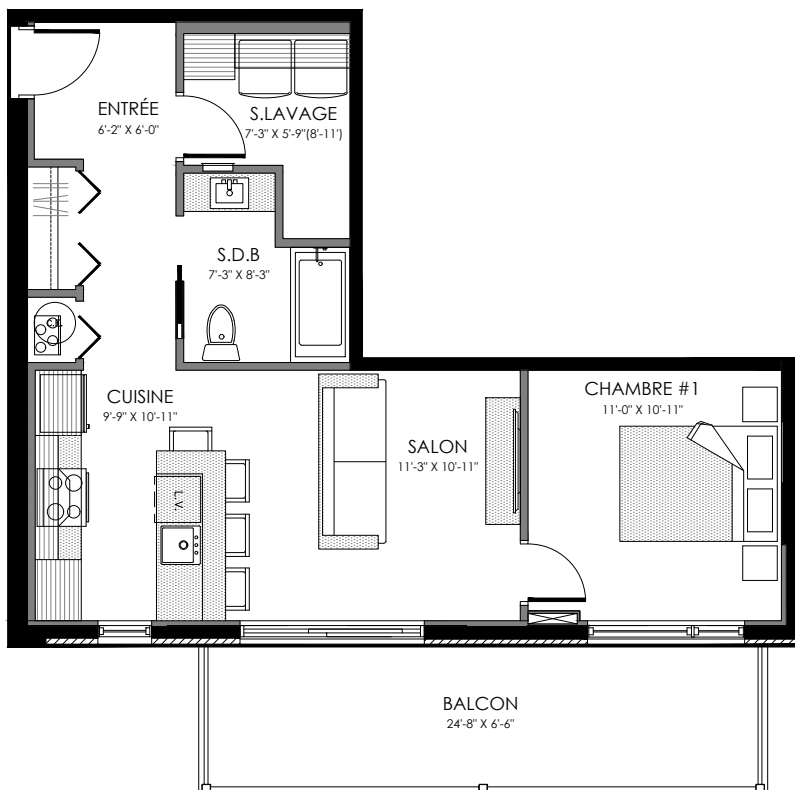

# 3 1/2 - LOGEMENT 101

SUPERFICIE TOTALE: 658 pi<sup>2</sup>

5140 Boul. René-Lévesque, Sherbrooke

NIVEAU 1

# 3 1/2 - LOGEMENT 102

SUPERFICIE TOTALE: 658 pi<sup>2</sup>

5140 Boul. René-Lévesque, Sherbrooke

NIVEAU 1

# 6 1/2 - LOGEMENT 103

SUPERFICIE TOTALE: 1660 pi<sup>2</sup>

5140 Boul. René-Lévesque, Sherbrooke

NIVEAU 1