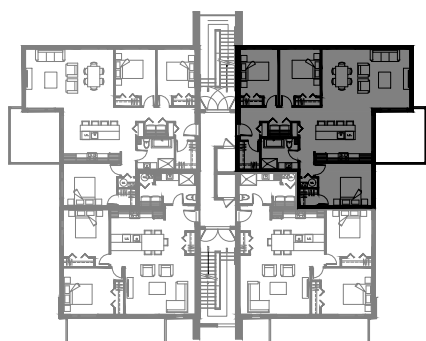

5140 Boul. René-Lévesque, Sherbrooke

NIVEAU 2