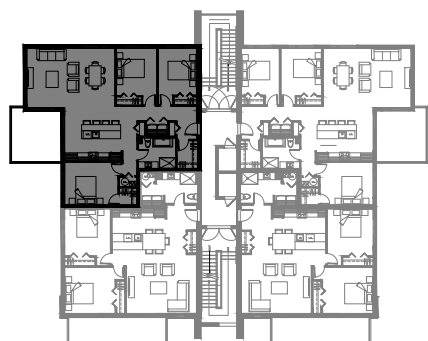

5140 Boul. René-Lévesque, Sherbrooke

NIVEAU 2