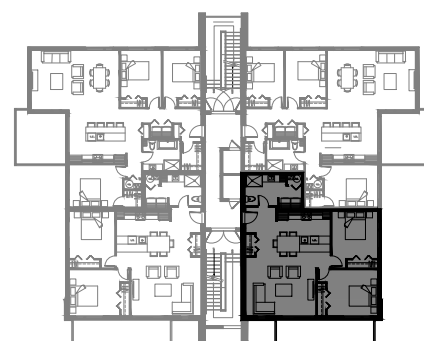

# 4 1/2 - LOGEMENT 202 - 302

SUPERFICIE TOTALE: 1068 pi<sup>2</sup>

5140 Boul. René-Lévesque, Sherbrooke

NIVEAU 2

NIVEAU 3