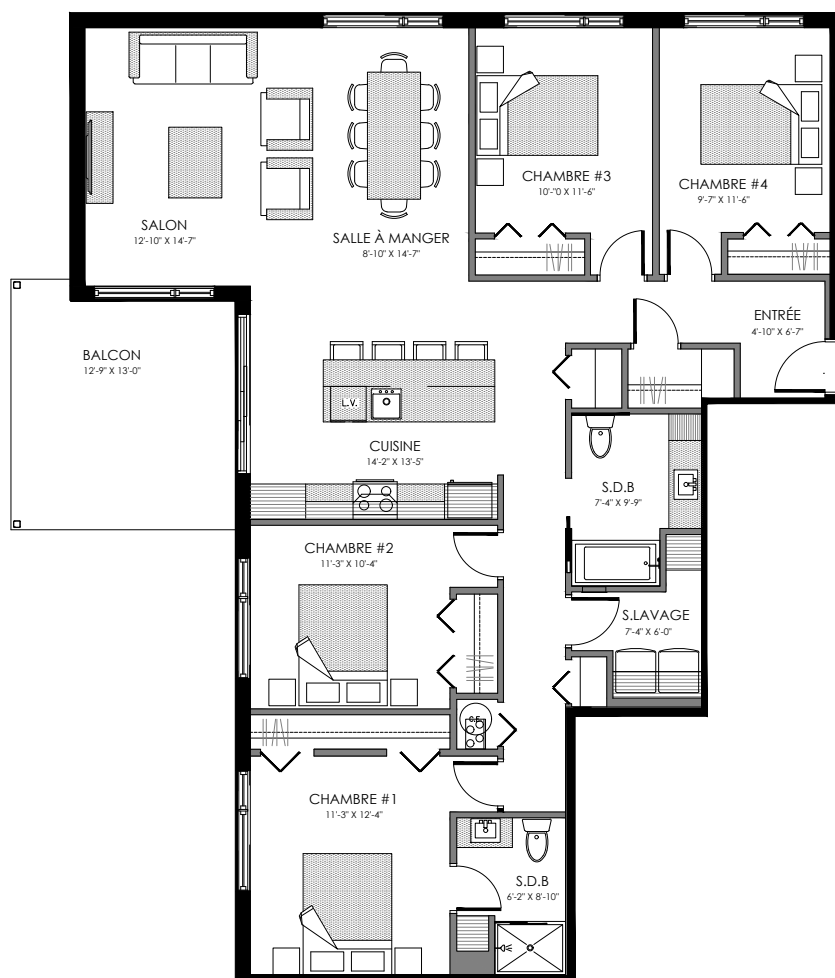

# 3 1/2 - LOGEMENT 101

SUPERFICIE TOTALE: 658 pi<sup>2</sup>

5140 Boul. René-Lévesque, Sherbrooke

NIVEAU 1

# 3 1/2 - LOGEMENT 102

SUPERFICIE TOTALE: 658 pi<sup>2</sup>

5140 Boul. René-Lévesque, Sherbrooke

NIVEAU 1

# 6 1/2 - LOGEMENT 103

SUPERFICIE TOTALE: 1660 pi<sup>2</sup>

5140 Boul. René-Lévesque, Sherbrooke

NIVEAU 1

# 6 1/2 - LOGEMENT 104

SUPERFICIE TOTALE: 1660 pi<sup>2</sup>

5140 Boul. René-Lévesque, Sherbrooke

NIVEAU 1