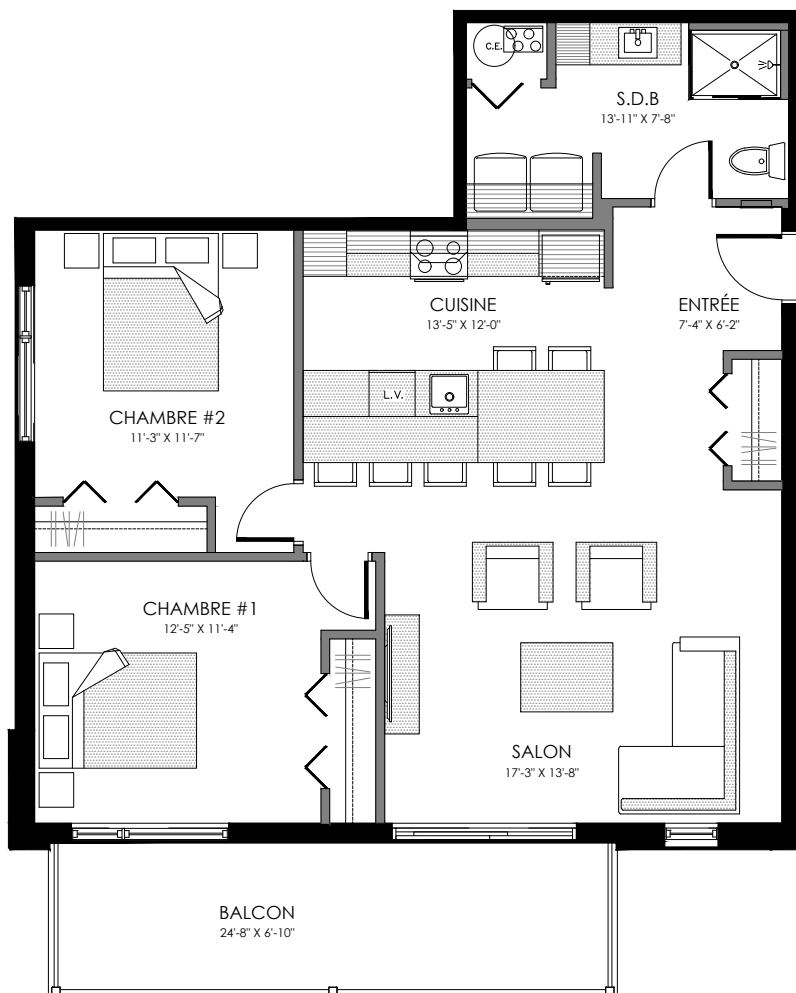

# 6 1/2 - LOGEMENT 103

SUPERFICIE TOTALE: 1660 pi<sup>2</sup>

5140 Boul. René-Lévesque, Sherbrooke

NIVEAU 1

# 6 1/2 - LOGEMENT 104

SUPERFICIE TOTALE: 1660 pi<sup>2</sup>

5140 Boul. René-Lévesque, Sherbrooke

NIVEAU 1

# 4 1/2 - LOGEMENT 201 - 301

SUPERFICIE TOTALE: 1068 pi<sup>2</sup>

5140 Boul. René-Lévesque, Sherbrooke

NIVEAU 2

NIVEAU 3