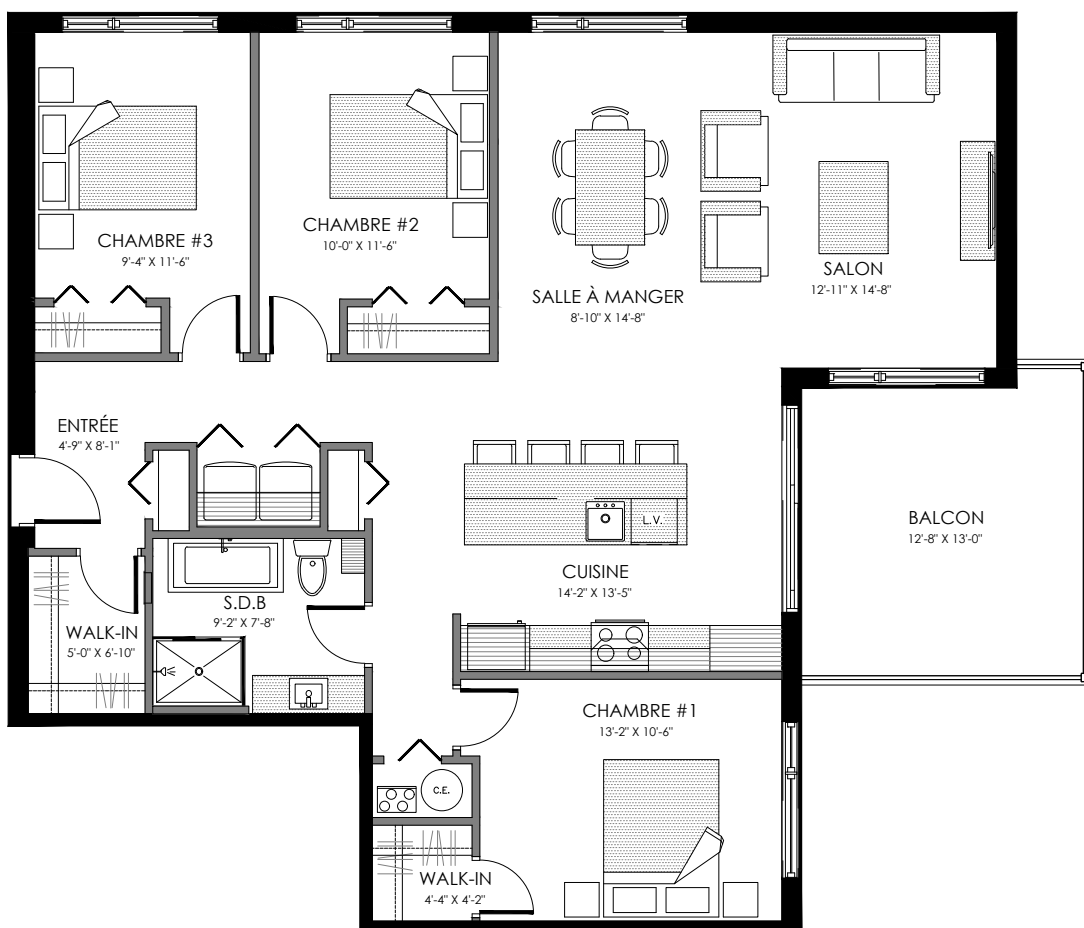

5 1/2 - LOGEMENT 204 - 304

SUPERFICIE TOTALE: 1380 pi²