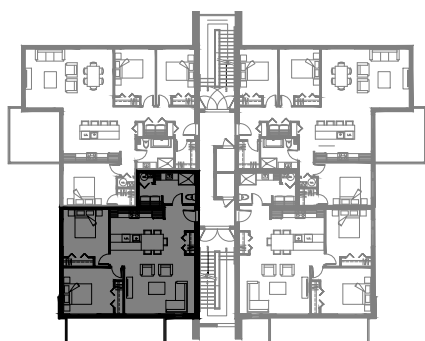

5140 Boul. René-Lévesque, Sherbrooke

NIVEAU 2