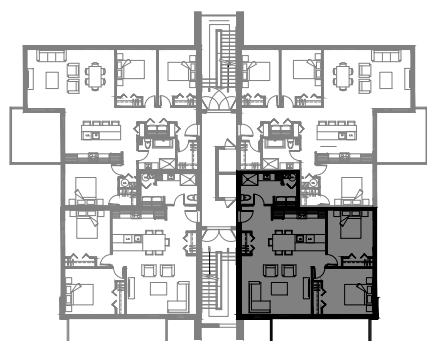

5140 Boul. René-Lévesque, Sherbrooke

NIVEAU 2