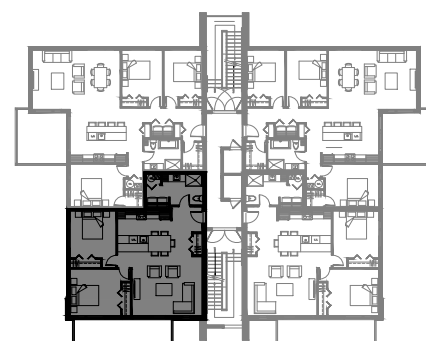

# 4 1/2 - LOGEMENT 201 - 301

SUPERFICIE TOTALE: 1068 pi<sup>2</sup>

5140 Boul. René-Lévesque, Sherbrooke

NIVEAU 2

NIVEAU 3