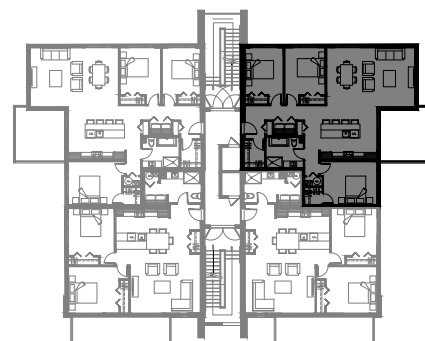

# 5 1/2 - LOGEMENT 204 - 304

SUPERFICIE TOTALE: 1380 pi<sup>2</sup>

5140 Boul. René-Lévesque, Sherbrooke

NIVEAU 2

NIVEAU 3