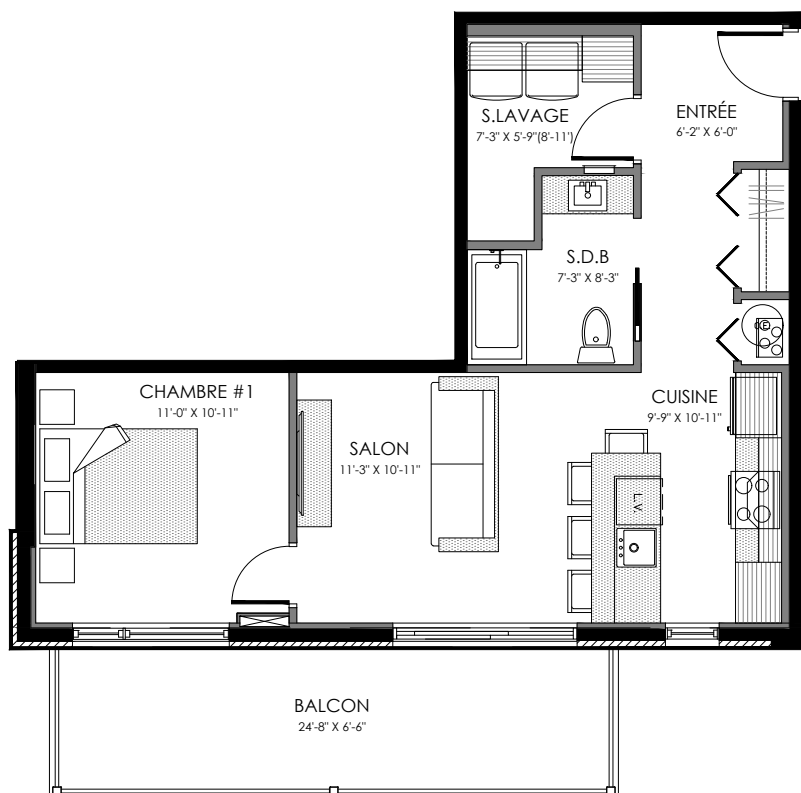

5140 Boul. René-Lévesque, Sherbrooke

---

12 LOGEMENTS

# 3 1/2 - LOGEMENT 101

SUPERFICIE TOTALE: 658 pi<sup>2</sup>

5140 Boul. René-Lévesque, Sherbrooke

NIVEAU 1

# 3 1/2 - LOGEMENT 102

SUPERFICIE TOTALE: 658 pi<sup>2</sup>

5140 Boul. René-Lévesque, Sherbrooke

NIVEAU 1

# 6 1/2 - LOGEMENT 103

SUPERFICIE TOTALE: 1660 pi<sup>2</sup>

5140 Boul. René-Lévesque, Sherbrooke

NIVEAU 1