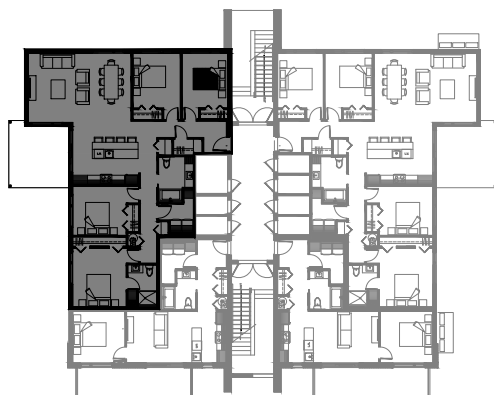

# 3 1/2 - LOGEMENT 101

SUPERFICIE TOTALE: 658 pi<sup>2</sup>

5140 Boul. René-Lévesque, Sherbrooke

NIVEAU 1

# 3 1/2 - LOGEMENT 102

SUPERFICIE TOTALE: 658 pi<sup>2</sup>

5140 Boul. René-Lévesque, Sherbrooke

NIVEAU 1

# 6 1/2 - LOGEMENT 103

SUPERFICIE TOTALE: 1660 pi<sup>2</sup>

5140 Boul. René-Lévesque, Sherbrooke

NIVEAU 1