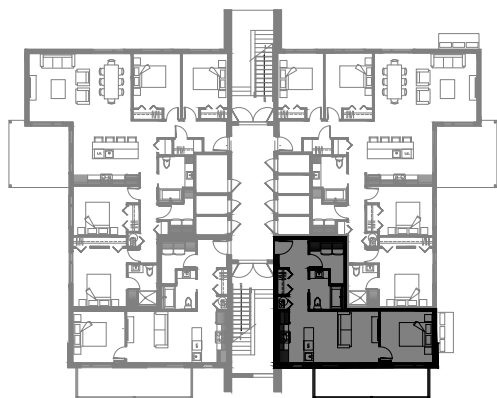

# 3 1/2 - LOGEMENT 101

SUPERFICIE TOTALE: 658 pi<sup>2</sup>

5140 Boul. René-Lévesque, Sherbrooke

NIVEAU 1

# 3 1/2 - LOGEMENT 102

SUPERFICIE TOTALE: 658 pi<sup>2</sup>

5140 Boul. René-Lévesque, Sherbrooke

NIVEAU 1