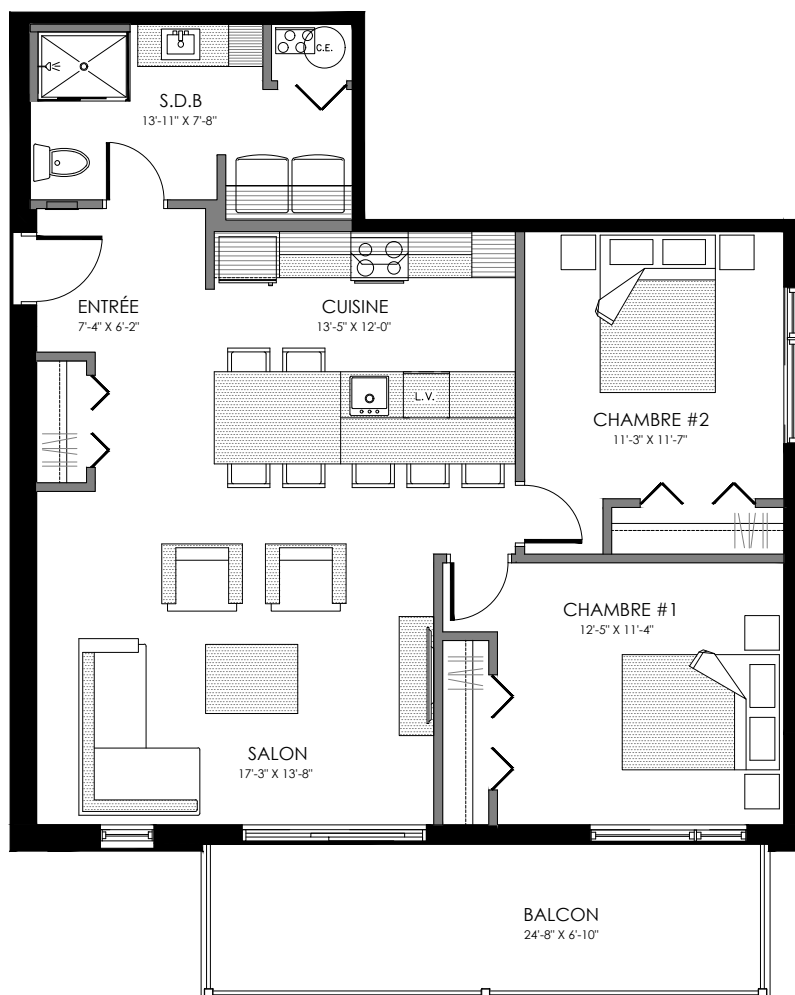

# 4 1/2 - LOGEMENT 201 - 301

SUPERFICIE TOTALE: 1068 pi<sup>2</sup>

5140 Boul. René-Lévesque, Sherbrooke

NIVEAU 2

NIVEAU 3

# 4 1/2 - LOGEMENT 202 - 302

SUPERFICIE TOTALE: 1068 pi<sup>2</sup>

5140 Boul. René-Lévesque, Sherbrooke

NIVEAU 2

NIVEAU 3