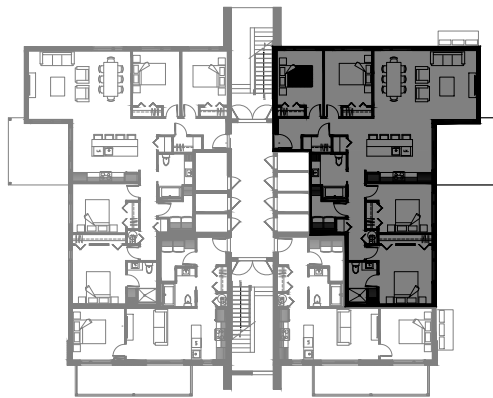

5140 Boul. René-Lévesque, Sherbrooke

NIVEAU 1