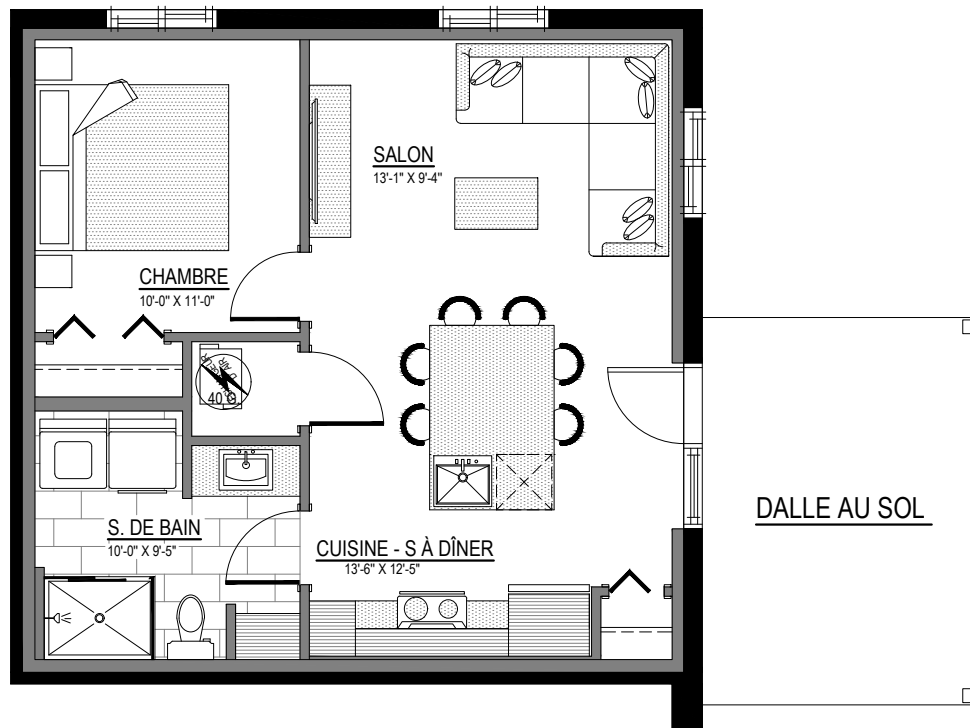

# 5 1/2 - LOGEMENT NIV. 1

SUPERFICIE HABITABLE: 1482 pi<sup>2</sup>

118 -1 rue Champêtre, Waterville

NIVEAU 1

# 3 1/2 - LOGEMENT NIV. 1

SUPERFICIE HABITABLE: 610 pi<sup>2</sup>

118 -2 rue Champêtre, Waterville

NIVEAU 1