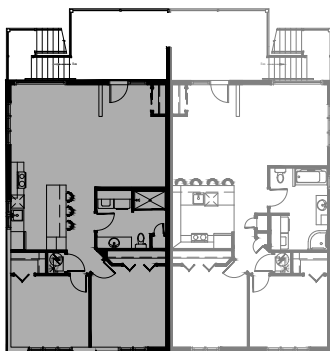

118-6 rue Champêtre, Waterville

NIVEAU 3