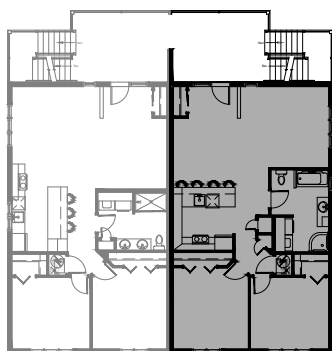

118-3 rue Champêtre, Waterville

NIVEAU 2