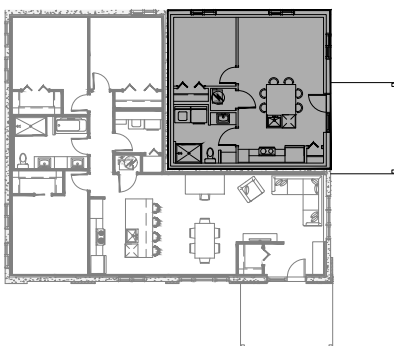

# 5 1/2 - LOGEMENT NIV. 1

SUPERFICIE HABITABLE: 1482 pi<sup>2</sup>

118 -1 rue Champêtre, Waterville

NIVEAU 1

# 3 1/2 - LOGEMENT NIV. 1

SUPERFICIE HABITABLE: 610 pi<sup>2</sup>

118 -2 rue Champêtre, Waterville

NIVEAU 1