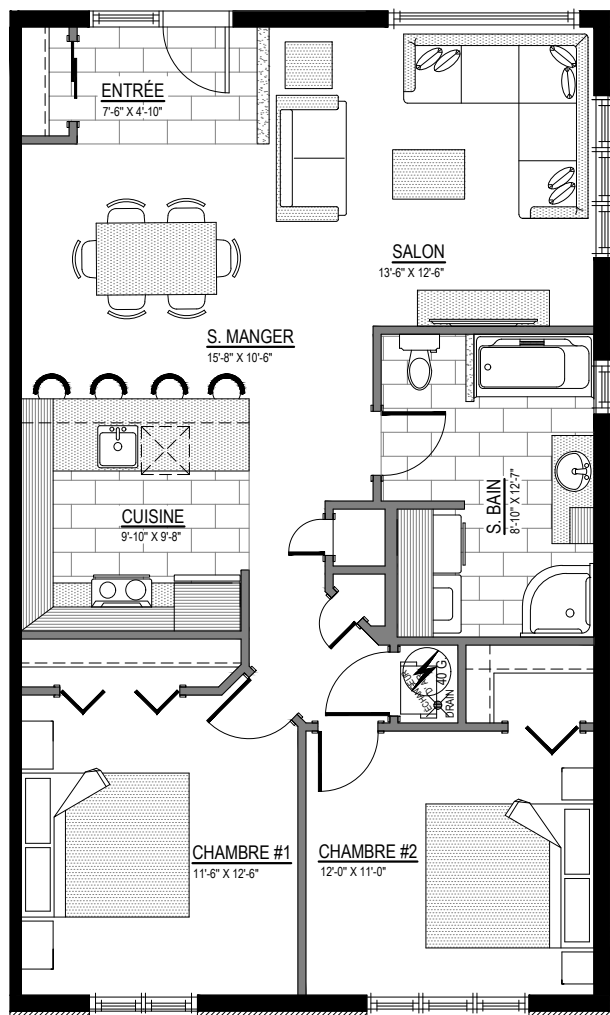

# 4 1/2 - LOGEMENT NIV. 2

SUPERFICIE HABITABLE: 1048 pi<sup>2</sup>

118-3 rue Champêtre, Waterville

NIVEAU 2

# 4 1/2 - LOGEMENT NIV. 2

SUPERFICIE HABITABLE: 1048 pi<sup>2</sup>

118-4 rue Champêtre, Waterville

NIVEAU 2

# 4 1/2 - LOGEMENT NIV. 3

SUPERFICIE HABITABLE: 1048 pi<sup>2</sup>

118-5 rue Champêtre, Waterville

NIVEAU 3