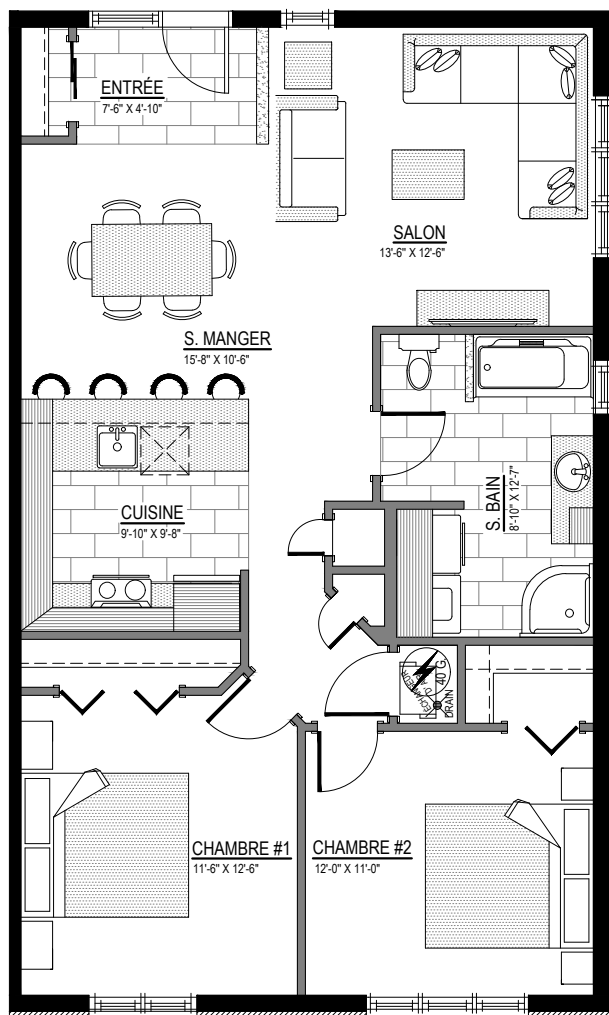

# 3 1/2 - LOGEMENT NIV. 1

SUPERFICIE HABITABLE: 610 pi<sup>2</sup>

118 -2 rue Champêtre, Waterville

NIVEAU 1

# 4 1/2 - LOGEMENT NIV. 2

SUPERFICIE HABITABLE: 1048 pi<sup>2</sup>

118-3 rue Champêtre, Waterville

NIVEAU 2