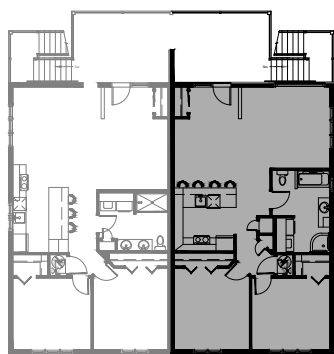

118-5 rue Champêtre, Waterville

NIVEAU 3