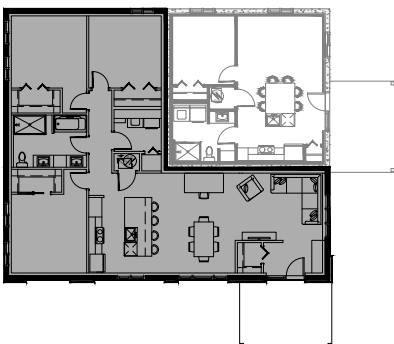

# 5 1/2 - LOGEMENT NIV. 1

SUPERFICIE HABITABLE: 1482 pi<sup>2</sup>

118 -1 rue Champêtre, Waterville

NIVEAU 1