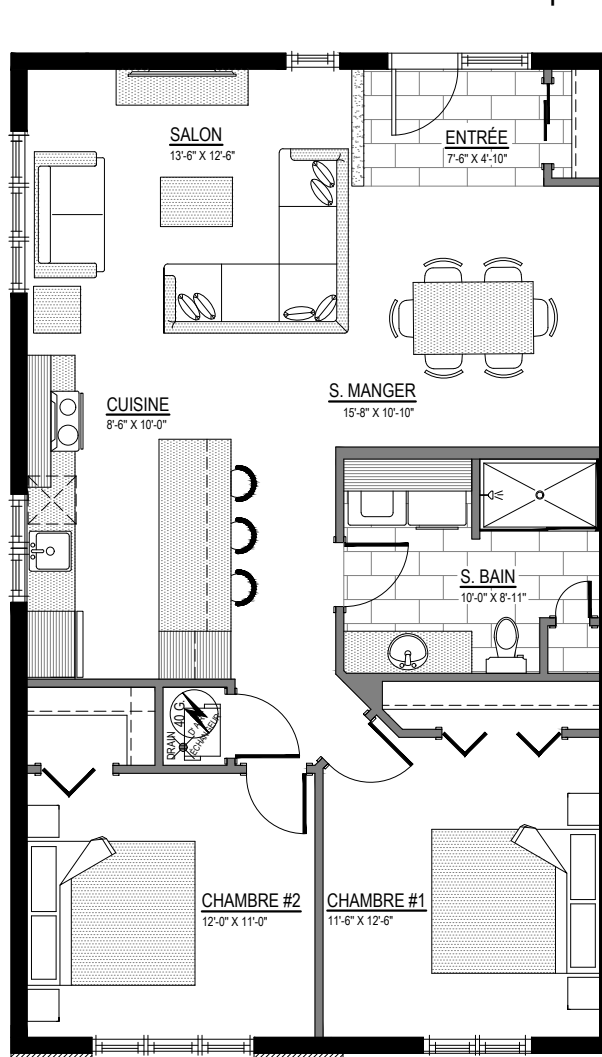

# 3 1/2 - LOGEMENT NIV. 1

SUPERFICIE HABITABLE: 610 pi<sup>2</sup>

118 -2 rue Champêtre, Waterville

NIVEAU 1

# 4 1/2 - LOGEMENT NIV. 2

SUPERFICIE HABITABLE: 1048 pi<sup>2</sup>

118-3 rue Champêtre, Waterville

NIVEAU 2

# 4 1/2 - LOGEMENT NIV. 2

SUPERFICIE HABITABLE: 1048 pi<sup>2</sup>

118-4 rue Champêtre, Waterville

NIVEAU 2