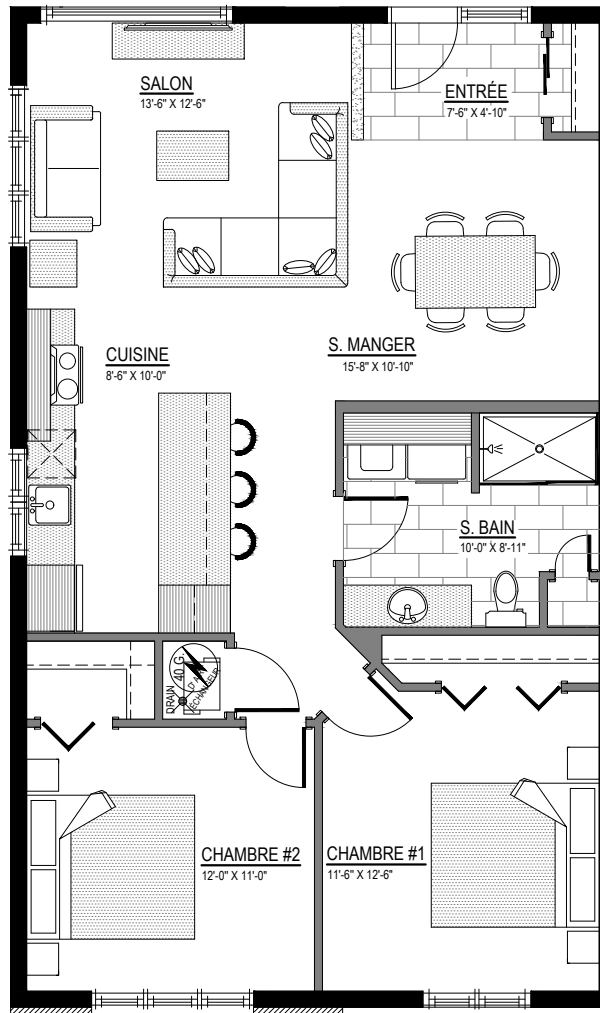

# 4 1/2 - LOGEMENT NIV. 2

SUPERFICIE HABITABLE: 1048 pi<sup>2</sup>

118-4 rue Champêtre, Waterville

NIVEAU 2

# 4 1/2 - LOGEMENT NIV. 3

SUPERFICIE HABITABLE: 1048 pi<sup>2</sup>

118-5 rue Champêtre, Waterville

NIVEAU 3

# 4 1/2 - LOGEMENT NIV. 3

SUPERFICIE HABITABLE: 1048 pi<sup>2</sup>

118-6 rue Champêtre, Waterville

NIVEAU 3