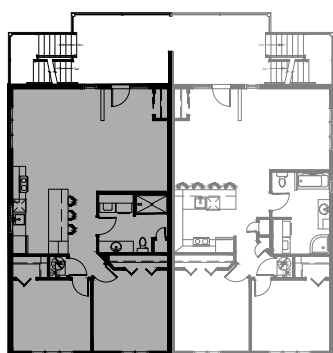

# 4 1/2 - LOGEMENT NIV. 2

SUPERFICIE HABITABLE: 1048 pi<sup>2</sup>

118-3 rue Champêtre, Waterville

NIVEAU 2

# 4 1/2 - LOGEMENT NIV. 2

SUPERFICIE HABITABLE: 1048 pi<sup>2</sup>

118-4 rue Champêtre, Waterville

NIVEAU 2