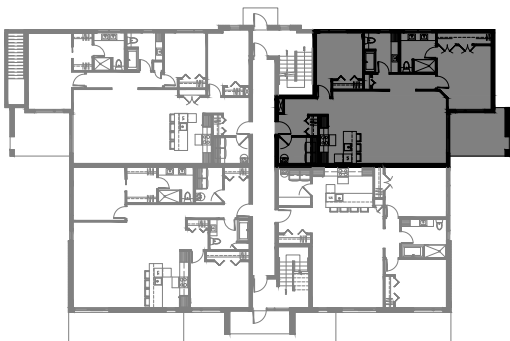

4899 Blvd René-Lévesque, Sherbrooke

12 LOGEMENTS

4½ - LOGEMENTS 101-201-301

SUPERFICIE TOTALE: 1427 pi²

4899 Blvd René-Lévesque, Sherbrooke

REZ-DE-CHAUSSÉE

ÉTAGE 1 et 2

4½ - LOGEMENTS 102-202-302

SUPERFICIE TOTALE: 1250 pi²

4899 Blvd René-Lévesque, Sherbrooke

REZ-DE-CHAUSSÉE

ÉTAGE 1 et 2

5½ - LOGEMENTS 103-203-303

SUPERFICIE TOTALE: 1522 pi²

4899 Blvd René-Lévesque, Sherbrooke

REZ-DE-CHAUSSÉE

ÉTAGE 1 et 2

4½ - LOGEMENTS 104-204-304

SUPERFICIE TOTALE: 1321 pi²

4899 Blvd René-Lévesque, Sherbrooke

REZ-DE-CHAUSSÉE

ÉTAGE 1 et 2