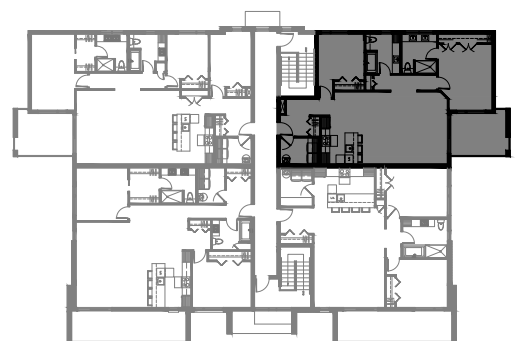

SUPERFICIE TOTALE: 1250 pi²

4899 Blvd René-Lévesque, Sherbrooke

REZ-DE-CHAUSSÉE

ÉTAGE 1 et 2

5½ - LOGEMENTS 103-203-303

SUPERFICIE TOTALE: 1522 pi²

4899 Blvd René-Lévesque, Sherbrooke

REZ-DE-CHAUSSÉE

ÉTAGE 1 et 2

4½ - LOGEMENTS 104-204-304

SUPERFICIE TOTALE: 1321 pi²

4899 Blvd René-Lévesque, Sherbrooke

REZ-DE-CHAUSSÉE

ÉTAGE 1 et 2