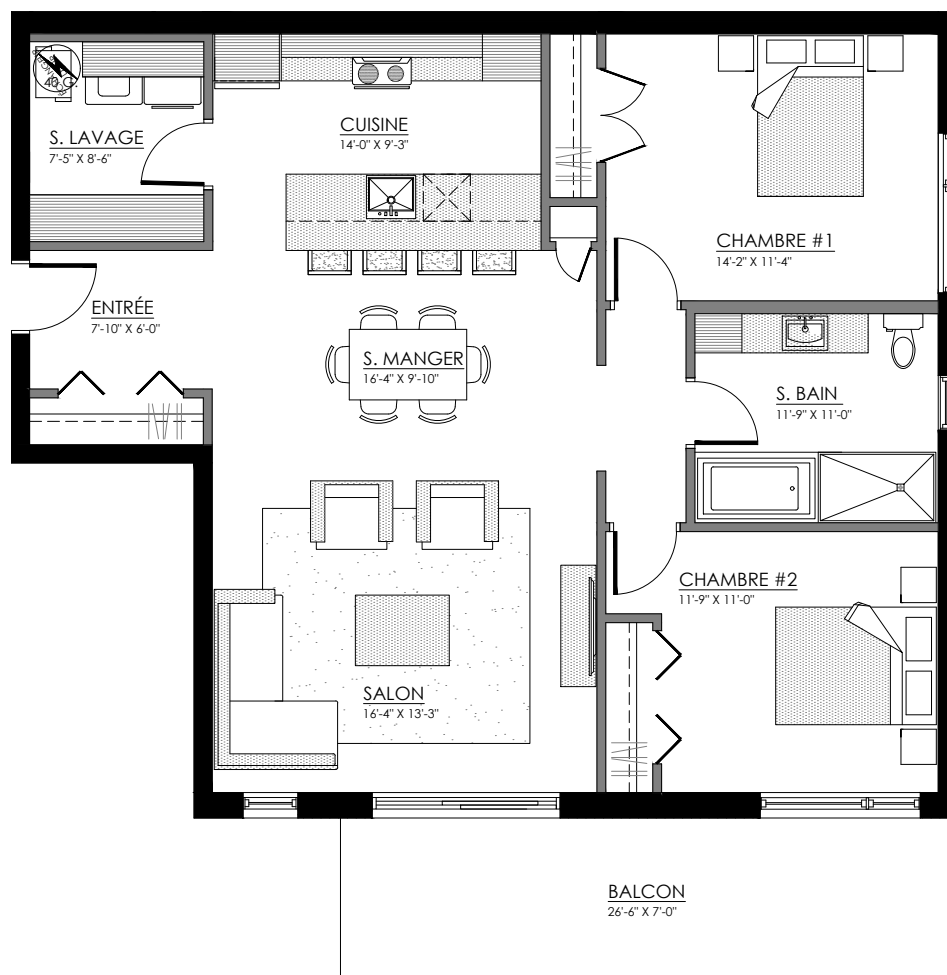

4899 Blvd René-Lévesque, Sherbrooke

12 LOGEMENTS

4½ - LOGEMENTS 101-201-301

SUPERFICIE TOTALE: 1427 pi²

4899 Blvd René-Lévesque, Sherbrooke

REZ-DE-CHAUSSÉE

ÉTAGE 1 et 2

4½ - LOGEMENTS 102-202-302

SUPERFICIE TOTALE: 1250 pi²

4899 Blvd René-Lévesque, Sherbrooke

REZ-DE-CHAUSSÉE

ÉTAGE 1 et 2

5½ - LOGEMENTS 103-203-303

SUPERFICIE TOTALE: 1522 pi²

4899 Blvd René-Lévesque, Sherbrooke

REZ-DE-CHAUSSÉE

ÉTAGE 1 et 2

4½ - LOGEMENTS 104-204-304

SUPERFICIE TOTALE: 1321 pi²

4899 Blvd René-Lévesque, Sherbrooke

REZ-DE-CHAUSSÉE

ÉTAGE 1 et 2