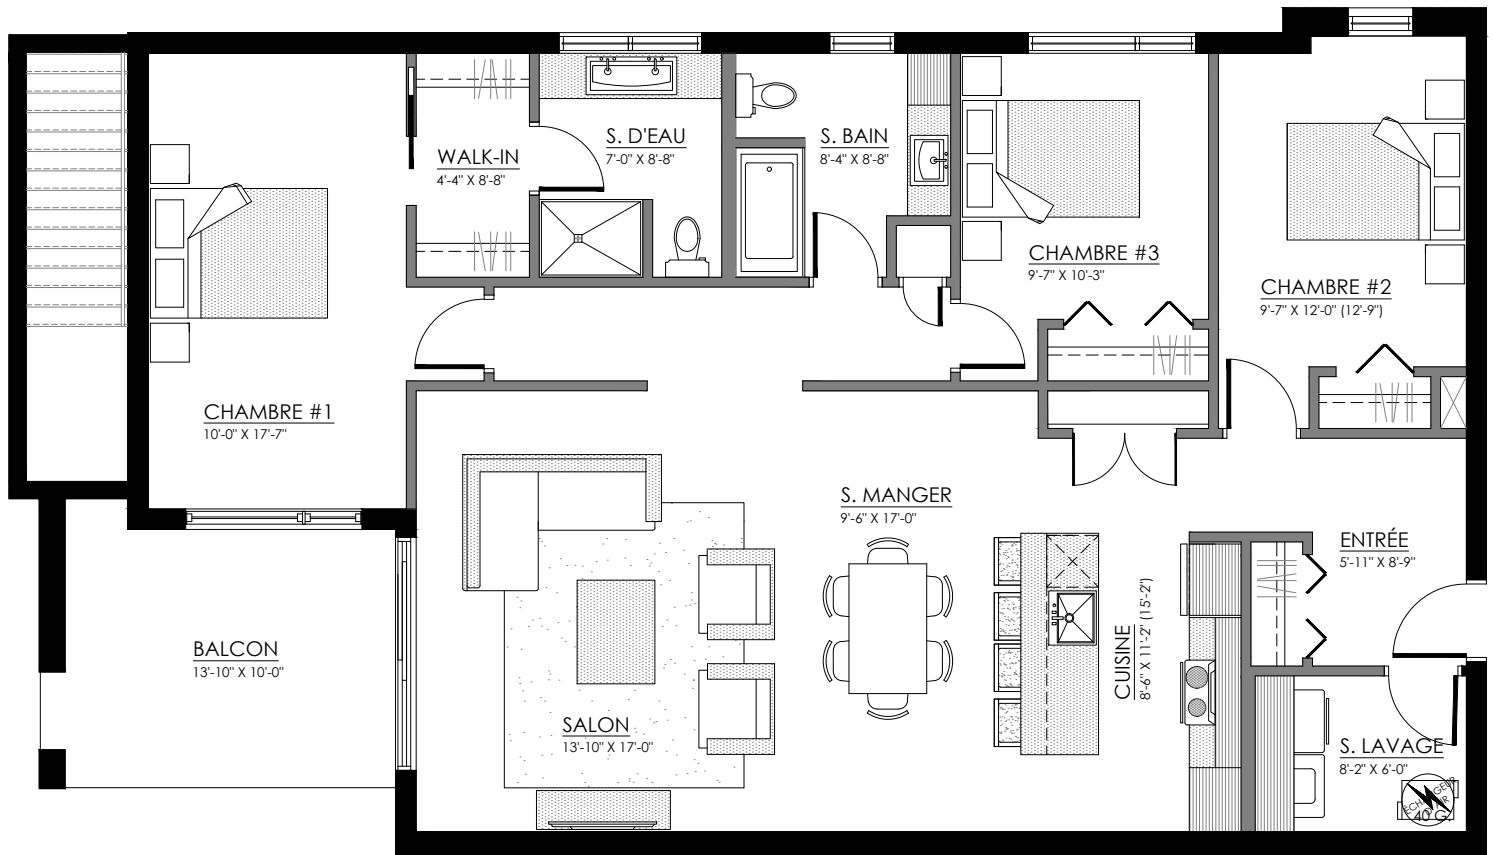

4899 Blvd René-Lévesque, Sherbrooke

12 LOGEMENTS

4½ - LOGEMENTS 101-201-301

SUPERFICIE TOTALE: 1427 pi²

4899 Blvd René-Lévesque, Sherbrooke

REZ-DE-CHAUSSÉE

ÉTAGE 1 et 2

4½ - LOGEMENTS 102-202-302

SUPERFICIE TOTALE: 1250 pi²

4899 Blvd René-Lévesque, Sherbrooke

REZ-DE-CHAUSSÉE

ÉTAGE 1 et 2

5½ - LOGEMENTS 103-203-303

SUPERFICIE TOTALE: 1522 pi²

4899 Blvd René-Lévesque, Sherbrooke

REZ-DE-CHAUSSÉE

ÉTAGE 1 et 2

4½ - LOGEMENTS 104-204-304

SUPERFICIE TOTALE: 1321 pi²

4899 Blvd René-Lévesque, Sherbrooke

REZ-DE-CHAUSSÉE

ÉTAGE 1 et 2