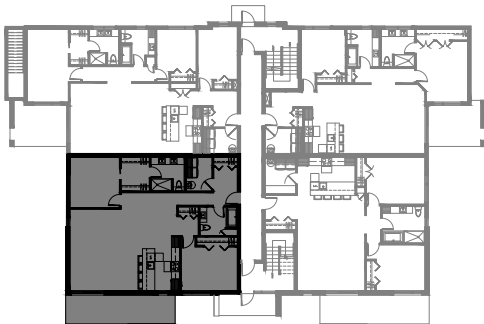

4899 Blvd René-Lévesque, Sherbrooke

12 LOGEMENTS

4½ - LOGEMENTS 101-201-301

SUPERFICIE TOTALE: 1427 pi²

4899 Blvd René-Lévesque, Sherbrooke

REZ-DE-CHAUSSÉE

ÉTAGE 1 et 2

4½ - LOGEMENTS 102-202-302

SUPERFICIE TOTALE: 1250 pi²

4899 Blvd René-Lévesque, Sherbrooke

REZ-DE-CHAUSSÉE

ÉTAGE 1 et 2

5½ - LOGEMENTS 103-203-303

SUPERFICIE TOTALE: 1522 pi²

4899 Blvd René-Lévesque, Sherbrooke

REZ-DE-CHAUSSÉE

ÉTAGE 1 et 2

4½ - LOGEMENTS 104-204-304

SUPERFICIE TOTALE: 1321 pi²

4899 Blvd René-Lévesque, Sherbrooke

REZ-DE-CHAUSSÉE

ÉTAGE 1 et 2