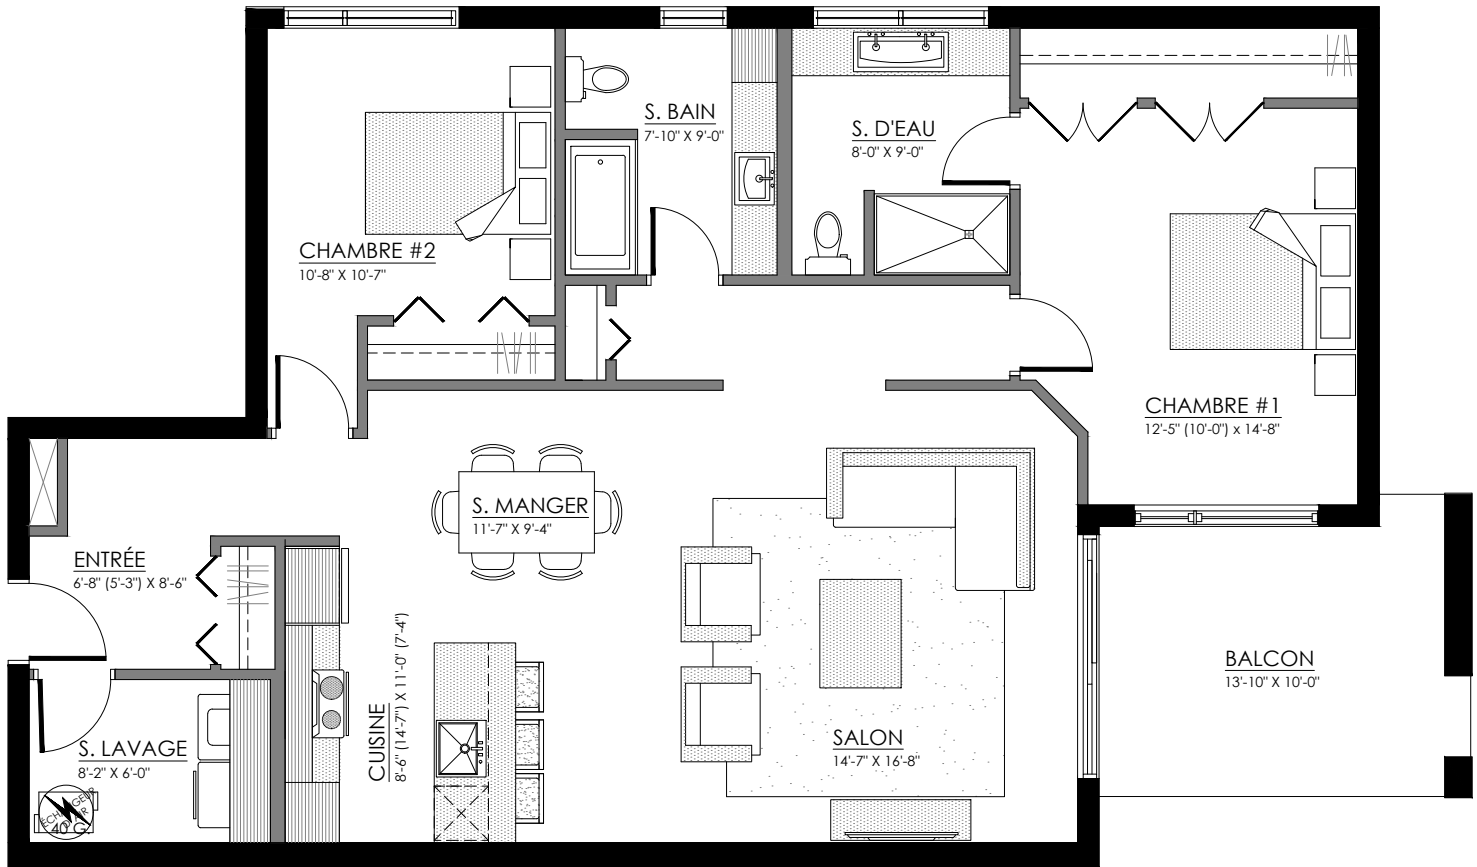

4899 Blvd René-Lévesque, Sherbrooke

12 LOGEMENTS

4½ - LOGEMENTS 101-201-301

SUPERFICIE TOTALE: 1427 pi²

4899 Blvd René-Lévesque, Sherbrooke

REZ-DE-CHAUSSÉE

ÉTAGE 1 et 2

4½ - LOGEMENTS 102-202-302

SUPERFICIE TOTALE: 1250 pi²

4899 Blvd René-Lévesque, Sherbrooke

REZ-DE-CHAUSSÉE

ÉTAGE 1 et 2

5½ - LOGEMENTS 103-203-303

SUPERFICIE TOTALE: 1522 pi²

4899 Blvd René-Lévesque, Sherbrooke

REZ-DE-CHAUSSÉE

ÉTAGE 1 et 2

4½ - LOGEMENTS 104-204-304

SUPERFICIE TOTALE: 1321 pi²

4899 Blvd René-Lévesque, Sherbrooke

REZ-DE-CHAUSSÉE

ÉTAGE 1 et 2