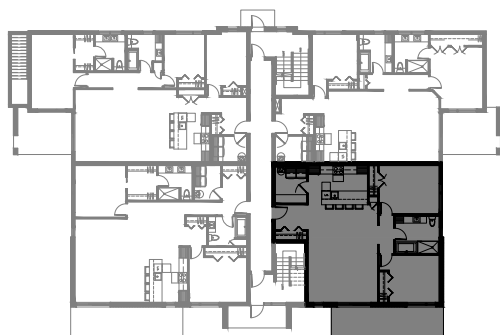

4899 Blvd René-Lévesque, Sherbrooke

12 LOGEMENTS

4½ - LOGEMENTS 101-201-301

SUPERFICIE TOTALE: 1427 pi²

4899 Blvd René-Lévesque, Sherbrooke

REZ-DE-CHAUSSÉE

ÉTAGE 1 et 2

4½ - LOGEMENTS 102-202-302

SUPERFICIE TOTALE: 1250 pi²

4899 Blvd René-Lévesque, Sherbrooke

REZ-DE-CHAUSSÉE

ÉTAGE 1 et 2

5½ - LOGEMENTS 103-203-303

SUPERFICIE TOTALE: 1522 pi²

4899 Blvd René-Lévesque, Sherbrooke

REZ-DE-CHAUSSÉE

ÉTAGE 1 et 2

4½ - LOGEMENTS 104-204-304

SUPERFICIE TOTALE: 1321 pi²

4899 Blvd René-Lévesque, Sherbrooke

REZ-DE-CHAUSSÉE

ÉTAGE 1 et 2