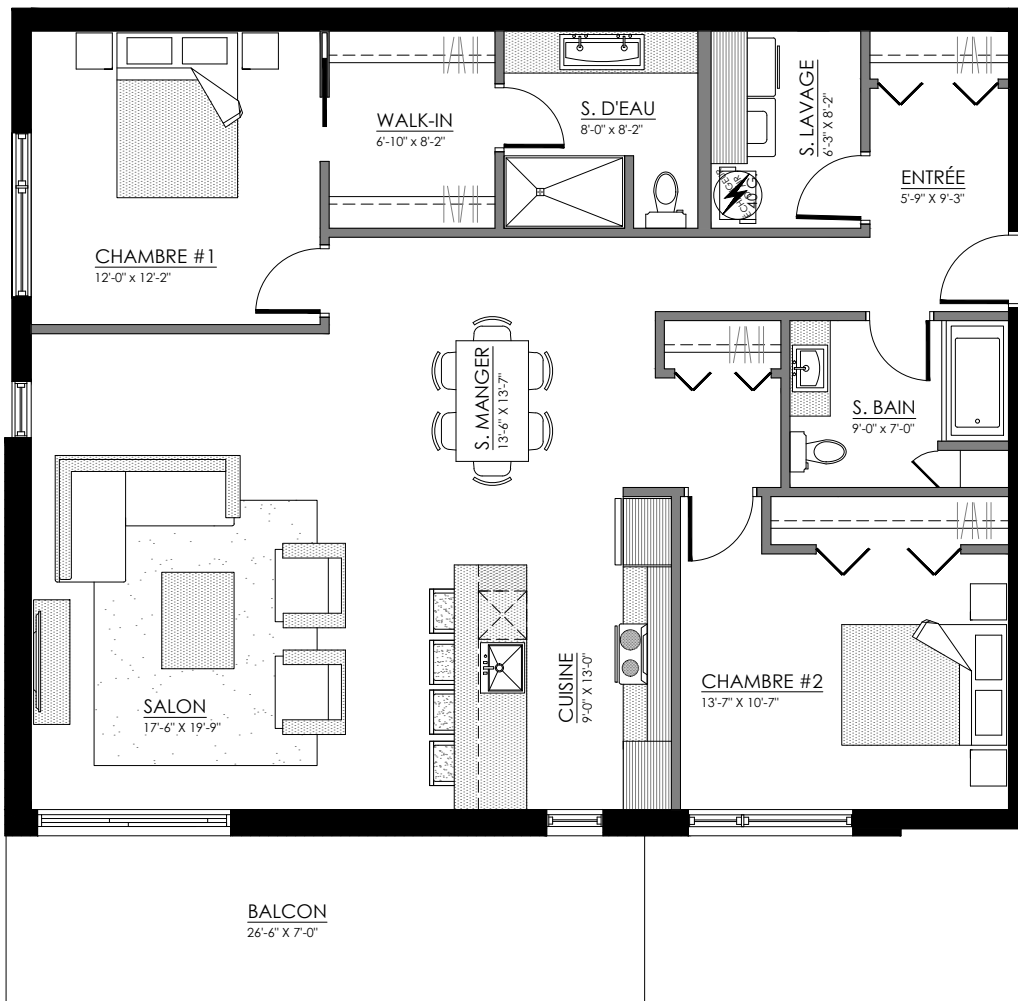

4899 Blvd René-Lévesque, Sherbrooke

12 LOGEMENTS

4½ - LOGEMENTS 101-201-301

SUPERFICIE TOTALE: 1427 pi²

4899 Blvd René-Lévesque, Sherbrooke

REZ-DE-CHAUSSÉE

ÉTAGE 1 et 2

4½ - LOGEMENTS 102-202-302

SUPERFICIE TOTALE: 1250 pi²

4899 Blvd René-Lévesque, Sherbrooke

REZ-DE-CHAUSSÉE

ÉTAGE 1 et 2

5½ - LOGEMENTS 103-203-303

SUPERFICIE TOTALE: 1522 pi²

4899 Blvd René-Lévesque, Sherbrooke

REZ-DE-CHAUSSÉE

ÉTAGE 1 et 2

4½ - LOGEMENTS 104-204-304

SUPERFICIE TOTALE: 1321 pi²

4899 Blvd René-Lévesque, Sherbrooke

REZ-DE-CHAUSSÉE

ÉTAGE 1 et 2