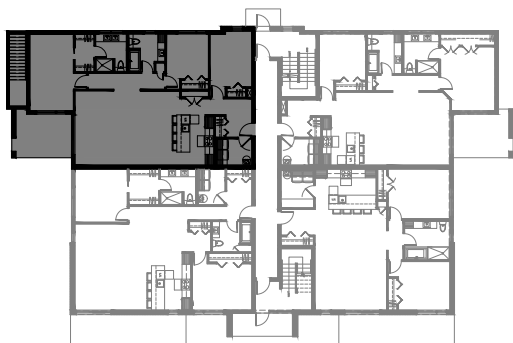

4899 Blvd René-Lévesque, Sherbrooke

12 LOGEMENTS

4½ - LOGEMENTS 101-201-301

SUPERFICIE TOTALE: 1427 pi²

4899 Blvd René-Lévesque, Sherbrooke

REZ-DE-CHAUSSÉE

ÉTAGE 1 et 2

4½ - LOGEMENTS 102-202-302

SUPERFICIE TOTALE: 1250 pi²

4899 Blvd René-Lévesque, Sherbrooke

REZ-DE-CHAUSSÉE

ÉTAGE 1 et 2

5½ - LOGEMENTS 103-203-303

SUPERFICIE TOTALE: 1522 pi²

4899 Blvd René-Lévesque, Sherbrooke

REZ-DE-CHAUSSÉE

ÉTAGE 1 et 2

4½ - LOGEMENTS 104-204-304

SUPERFICIE TOTALE: 1321 pi²

4899 Blvd René-Lévesque, Sherbrooke

REZ-DE-CHAUSSÉE

ÉTAGE 1 et 2