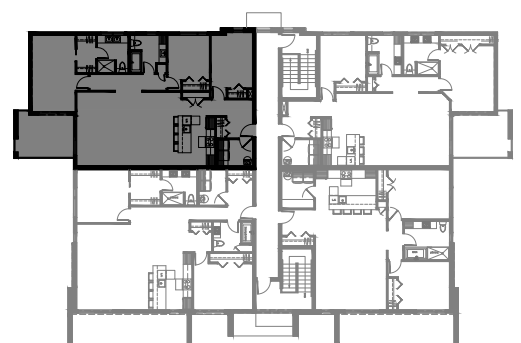

4899 Blvd René-Lévesque, Sherbrooke

12 LOGEMENTS

4½ - LOGEMENTS 101-201-301

SUPERFICIE TOTALE: 1427 pi²

4899 Blvd René-Lévesque, Sherbrooke

REZ-DE-CHAUSSÉE

ÉTAGE 1 et 2

4½ - LOGEMENTS 102-202-302

SUPERFICIE TOTALE: 1250 pi²

4899 Blvd René-Lévesque, Sherbrooke

REZ-DE-CHAUSSÉE

ÉTAGE 1 et 2

5½ - LOGEMENTS 103-203-303

SUPERFICIE TOTALE: 1522 pi²

4899 Blvd René-Lévesque, Sherbrooke

REZ-DE-CHAUSSÉE

ÉTAGE 1 et 2

4½ - LOGEMENTS 104-204-304

SUPERFICIE TOTALE: 1321 pi²

4899 Blvd René-Lévesque, Sherbrooke

REZ-DE-CHAUSSÉE

ÉTAGE 1 et 2