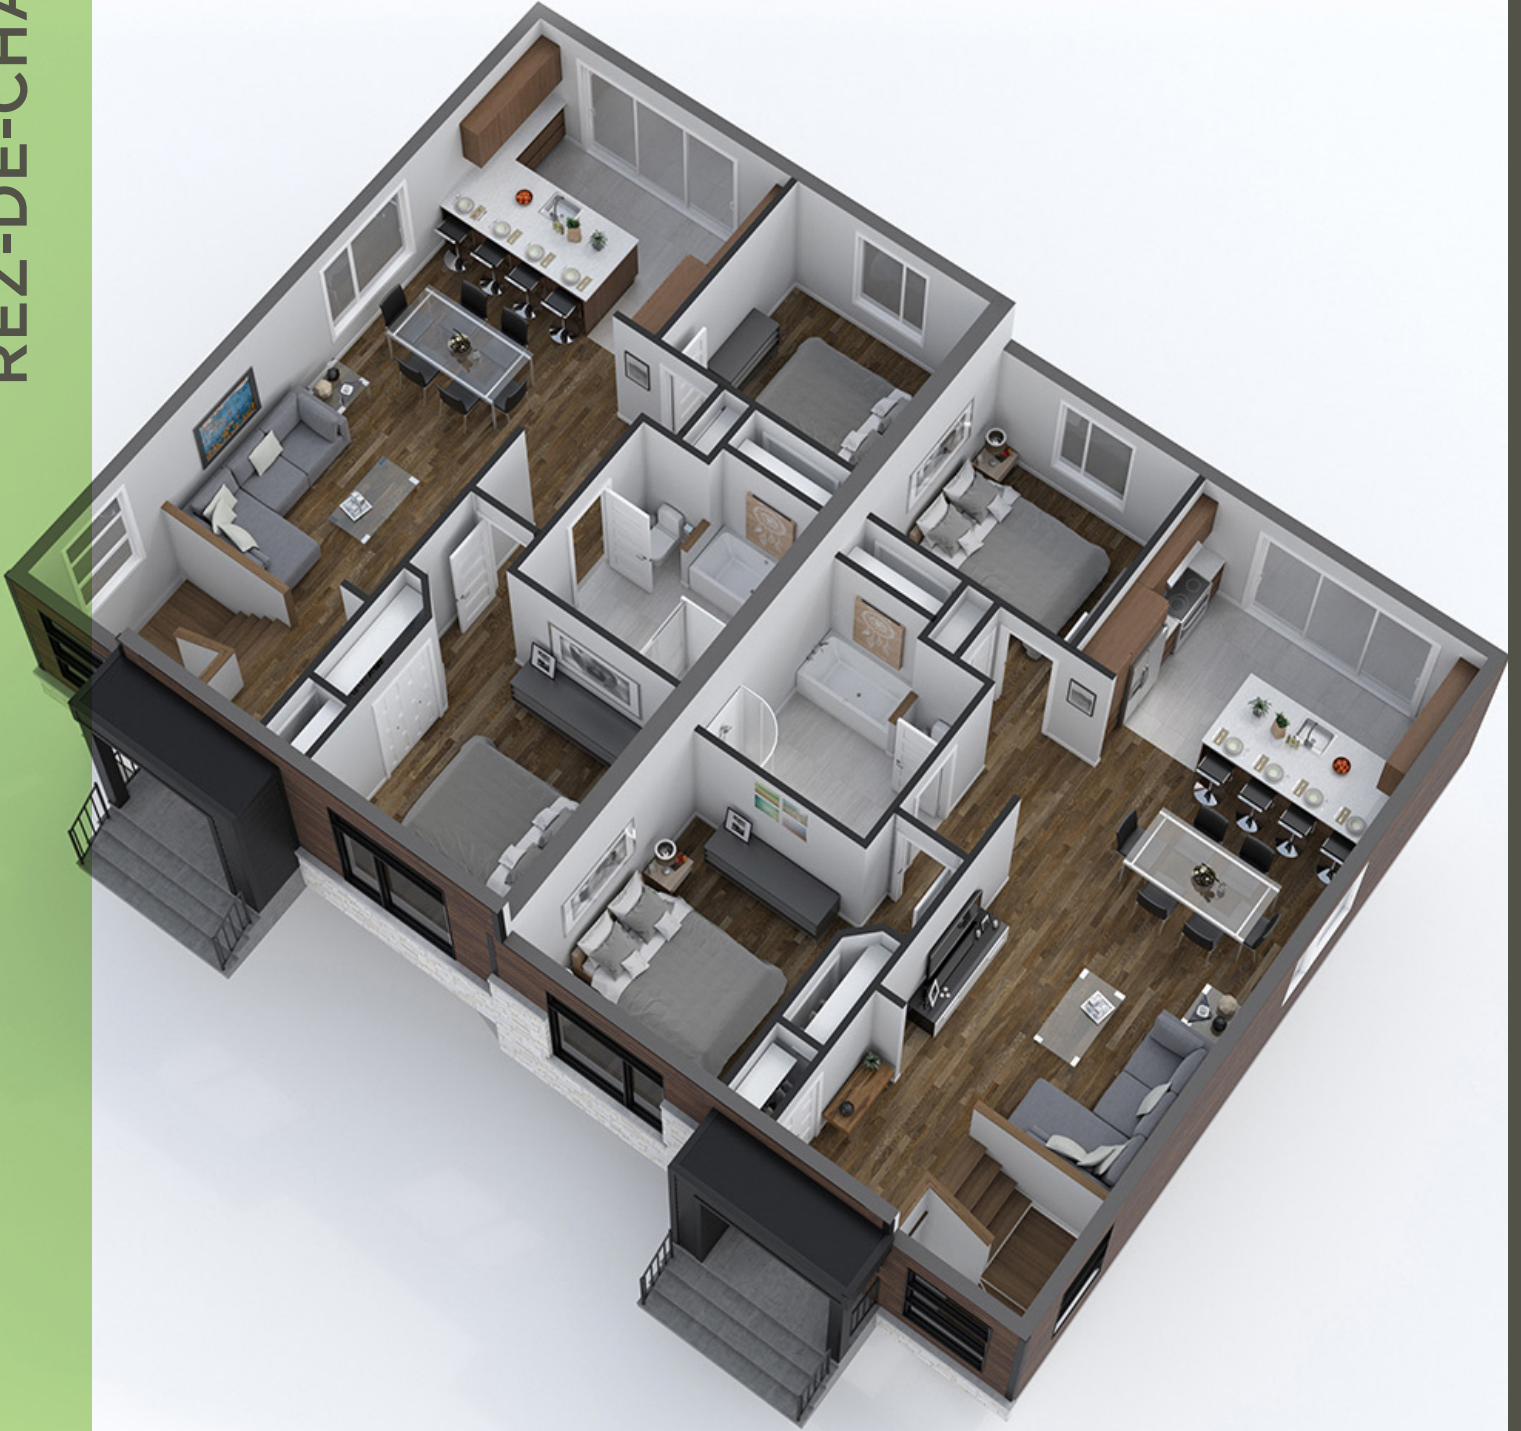

REZ-DE-CHAUSSÉE