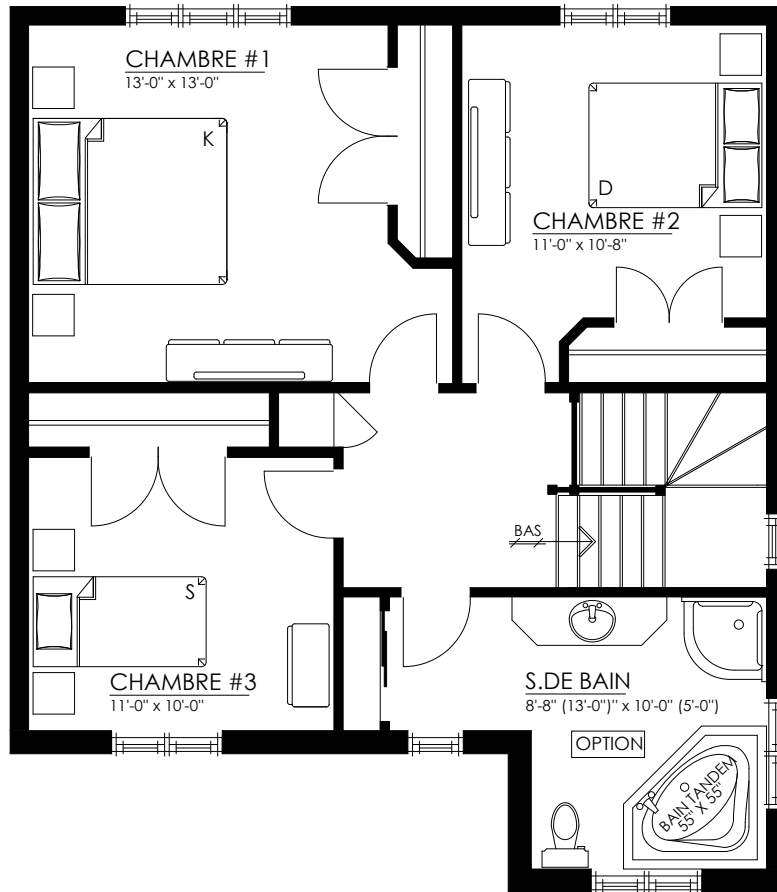

Massawippi

Dimensions: 28'-0" (10'-0") x 32'-0" (27'-0")

Superficie habitable: 1 612 pi²

Rez-de-chaussée et sous-sol*

Dimensions 28'-0" (10'-0") x 32'-0" (27'-0")

Superficie 806 pi²

Étage

Dimensions 28'-0" (10'-0") x 32'-0" (27'-0")

Superficie 806 pi²

Inclusion(s)

- Balcon de béton et rampes en aluminium au besoin

Exclusion(s)

- Lumières décoratives
- Revêtement de vinyle foncé

* Sous-sol non-fini

Rez-de-chaussée

Étage