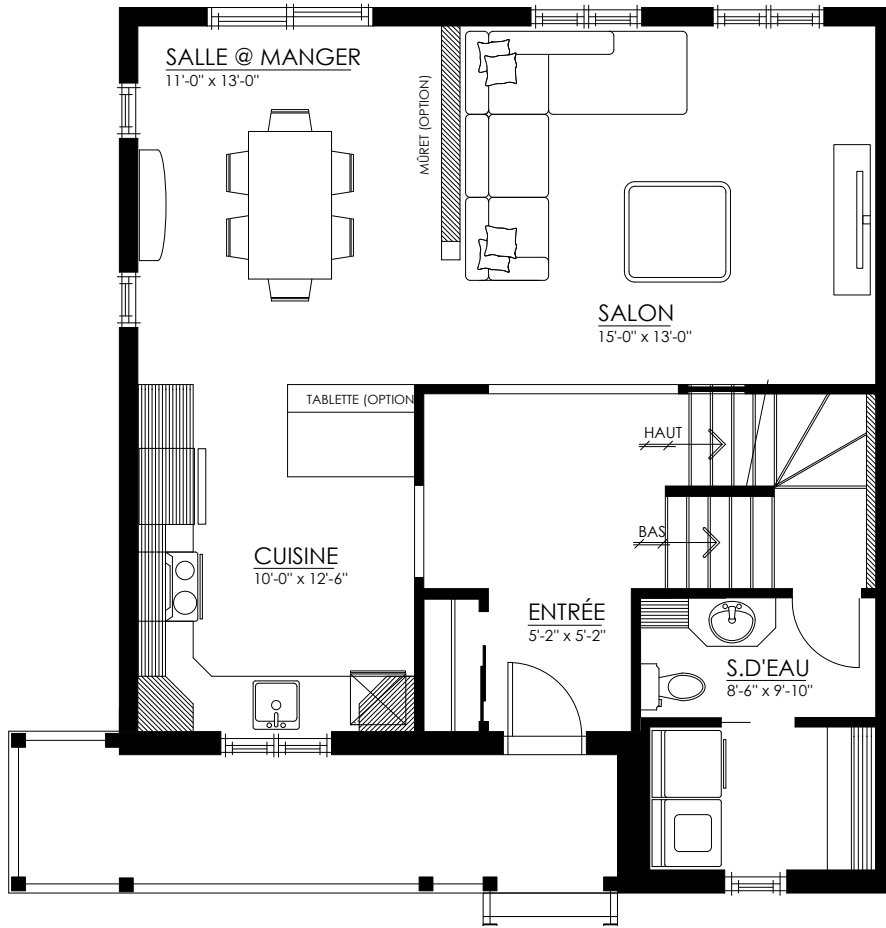

Massawippi

Dimensions: 28'-0" (10'-0") x 32'-0" (27'-0")

Superficie habitable: 1 612 pi²

Rez-de-chaussée et sous-sol*

Dimensions 28'-0" (10'-0") x 32'-0" (27'-0")

Superficie 806 pi²

Étage

Dimensions 28'-0" (10'-0") x 32'-0" (27'-0")

Superficie 806 pi²

Inclusion(s)

- Balcon de béton et rampes en aluminium au besoin

Exclusion(s)

- Lumières décoratives
- Revêtement de vinyle foncé

* Sous-sol non-fini

Rez-de-chaussée

Étage