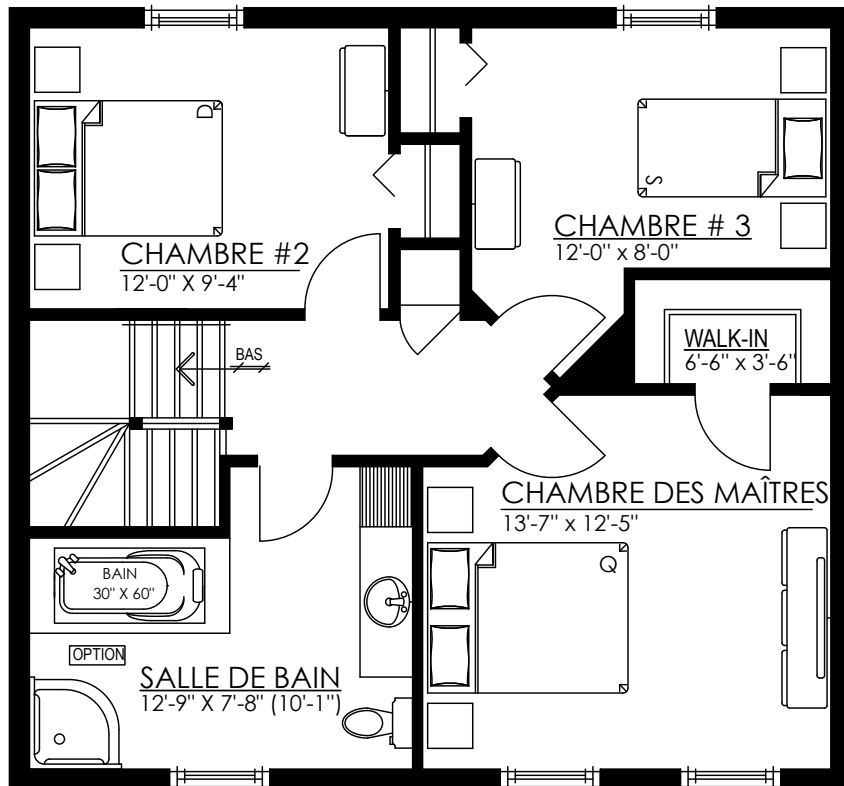

Hatley

Dimensions: 28'-0" x 26'-0"
Superficie habitable: 1 456 pi²

Rez-de-Chaussée et sous-sol*

Dimensions	28'-0" x 26'-0"
Superficie	728 pi ²

Étage

Dimensions	28'-0" x 26'-0"
Superficie	728 pi ²

Inclusion(s)

- Balcon en bois

Exclusion(s)

- Lumières décoratives

* Sous-sol non-fini

Rez-de-chaussée

Sous-sol