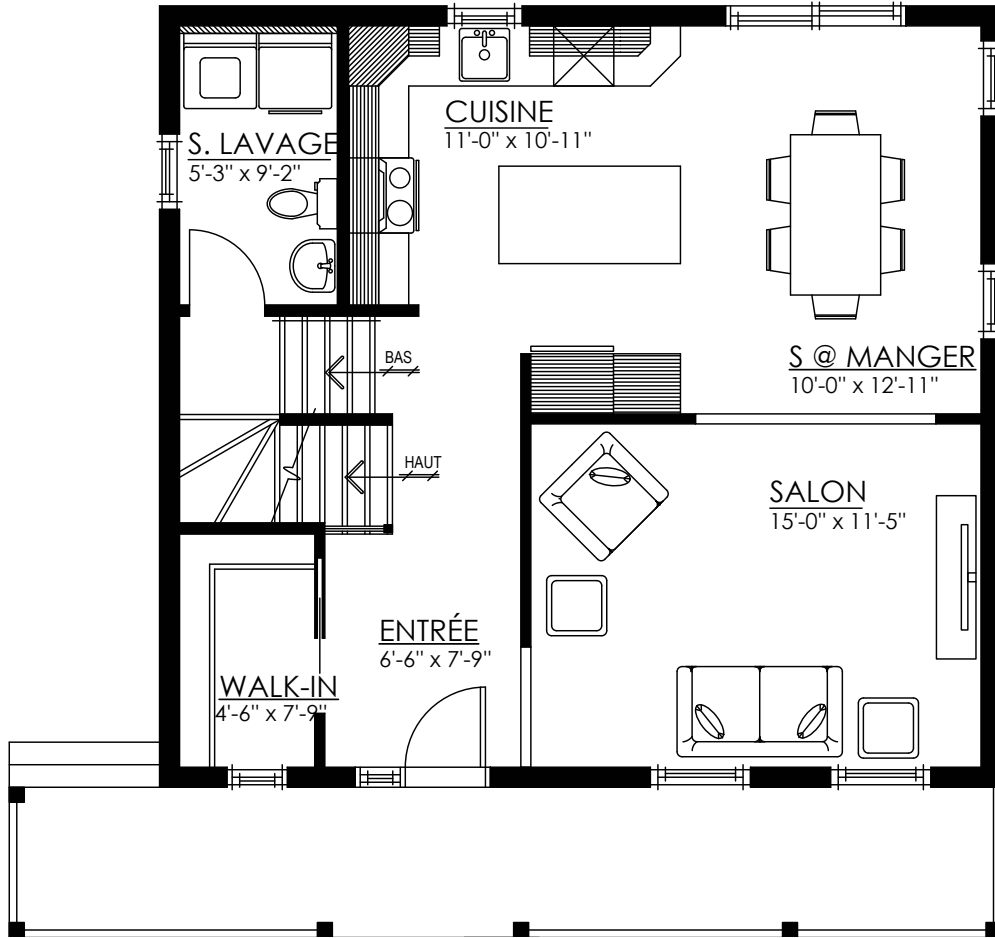

Hatley

Dimensions: 28'-0" x 26'-0"
Superficie habitable: 1 456 pi²

Rez-de-Chaussée et sous-sol*

Dimensions	28'-0" x 26'-0"
Superficie	728 pi ²

Étage

Dimensions	28'-0" x 26'-0"
Superficie	728 pi ²

Inclusion(s)

- Balcon en bois

Exclusion(s)

- Lumières décoratives

* Sous-sol non-fini

Rez-de-chaussée

Sous-sol