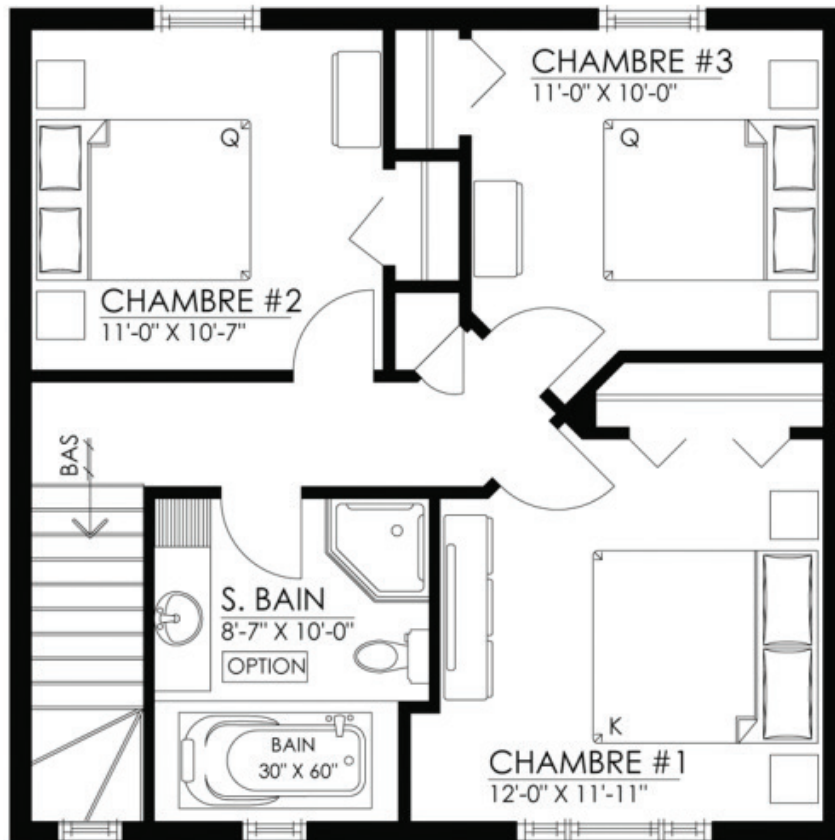

Coaticook

Dimensions: 26'-0" x 26'-0"

Superficie habitable: 1 352 pi²

Rez-de-chaussée et sous-sol*

Dimensions 26'-0" x 26'-0"

Superficie 676 pi²

Étage

Dimensions 26'-0" x 26'-0"

Superficie 676 pi²

Inclusion(s)

- Balcon de bois

Exclusion(s)

- Revêtement de vinyle foncé

- Lumières décoratives

* Sous-sol non-fini

Rez-de-chaussée

Étage