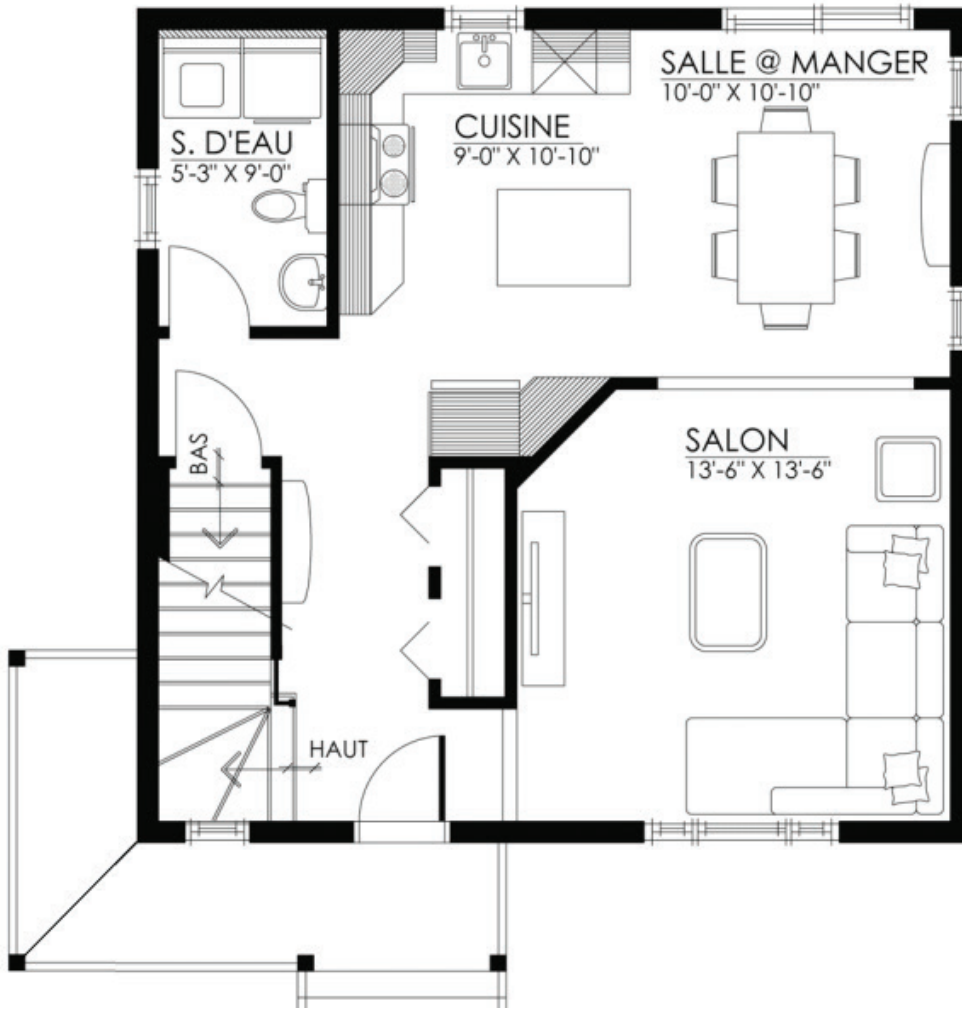

Coaticook

Dimensions: 26'-0" x 26'-0"

Superficie habitable: 1 352 pi²

Rez-de-chaussée et sous-sol*

Dimensions 26'-0" x 26'-0"

Superficie 676 pi²

Étage

Dimensions 26'-0" x 26'-0"

Superficie 676 pi²

Inclusion(s)

- Balcon de bois

Exclusion(s)

- Revêtement de vinyle foncé

- Lumières décoratives

* Sous-sol non-fini

Rez-de-chaussée

Étage