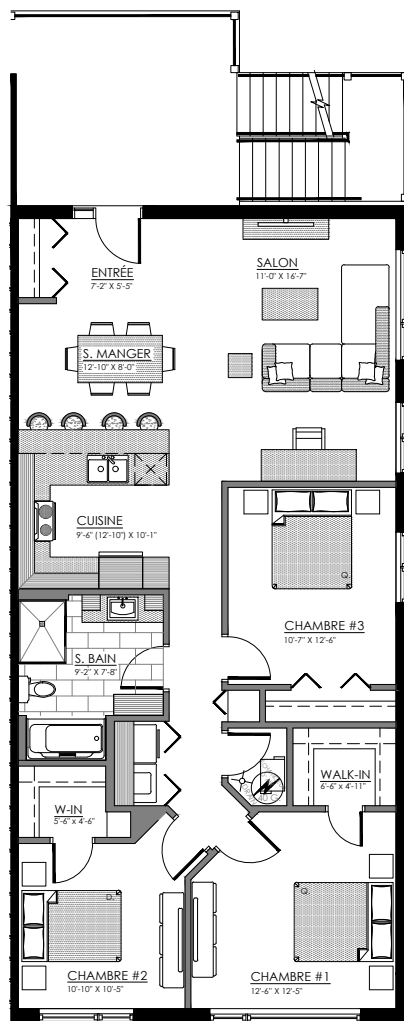

# 3 1/2 - LOG. NIV. 1 (AVANT-DROITE)

SUPERFICIE TOTALE: 658 pi<sup>2</sup>

10 rue Gisèle-Trudeau, Bromptonville

NIVEAU 1

# 3 1/2 - LOG. NIV. 1 (ARRIÈRE-DROITE)

SUPERFICIE TOTALE: 658 pi<sup>2</sup>

12 rue Gisèle-Trudeau, Bromptonville

NIVEAU 1

# 5 1/2 - LOGEMENT NIV. 2 (GAUCHE)

SUPERFICIE TOTALE: 1317 pi<sup>2</sup>

4 rue Gisèle-Trudeau, Bromptonville

NIVEAU 2

# 5 1/2 - LOGEMENT NIV. 2 (DROITE)

SUPERFICIE TOTALE: 1317 pi<sup>2</sup>

14 rue Gisèle-Trudeau, Bromptonville

NIVEAU 2