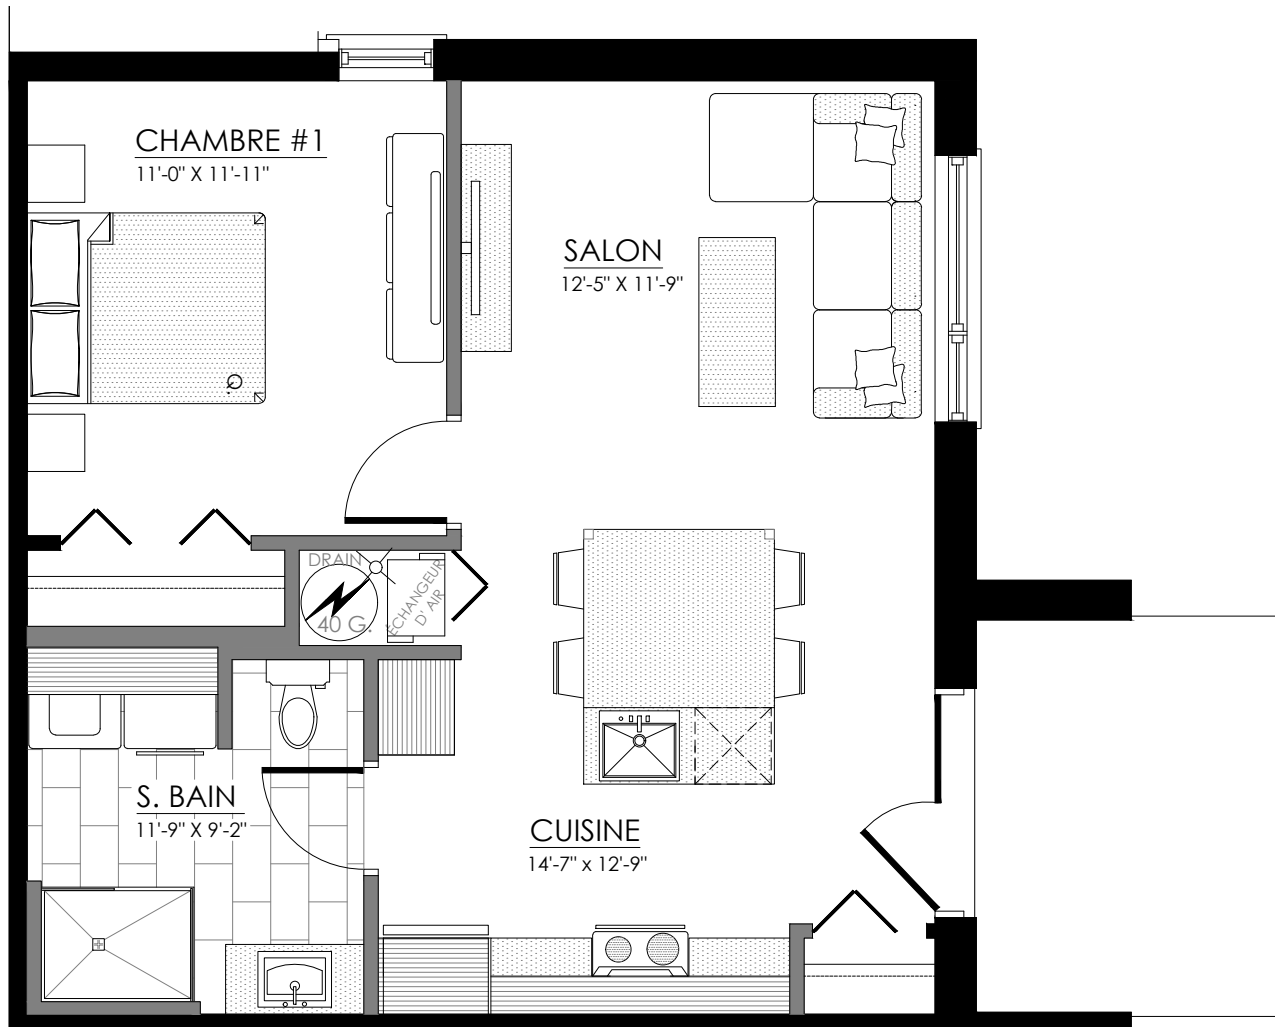

# 3 1/2 - LOG. NIV. 1 (AVANT-DROITE)

SUPERFICIE TOTALE: 658 pi<sup>2</sup>

10 rue Gisèle-Trudeau, Bromptonville

NIVEAU 1

# 3 1/2 - LOG. NIV. 1 (ARRIÈRE-DROITE)

SUPERFICIE TOTALE: 658 pi<sup>2</sup>

12 rue Gisèle-Trudeau, Bromptonville

NIVEAU 1