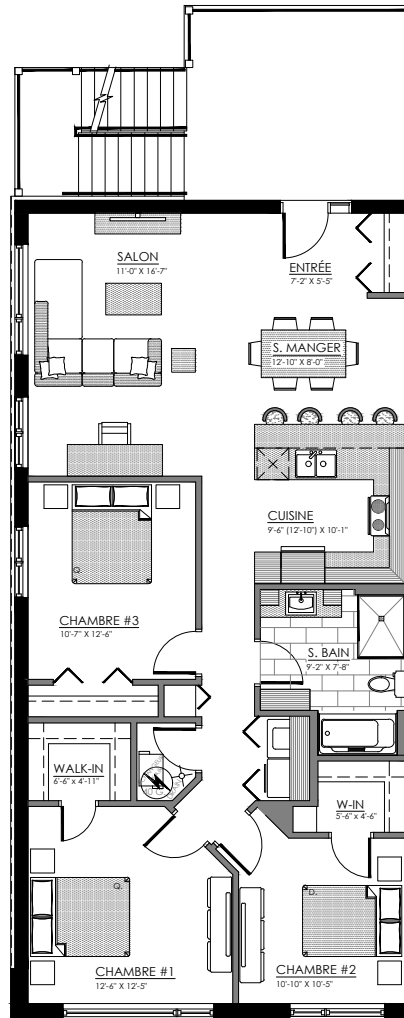

# 3 1/2 - LOG. NIV. 1 (ARRIÈRE-GAUCHE)

SUPERFICIE TOTALE: 658 pi<sup>2</sup>

6 rue Gisèle-Trudeau, Bromptonville

NIVEAU 1

# 3 1/2 - LOG. NIV. 1 (AVANT-DROITE)

SUPERFICIE TOTALE: 658 pi<sup>2</sup>

10 rue Gisèle-Trudeau, Bromptonville

NIVEAU 1

# 3 1/2 - LOG. NIV. 1 (ARRIÈRE-DROITE)

SUPERFICIE TOTALE: 658 pi<sup>2</sup>

12 rue Gisèle-Trudeau, Bromptonville

NIVEAU 1

# 5 1/2 - LOGEMENT NIV. 2 (GAUCHE)

SUPERFICIE TOTALE: 1317 pi<sup>2</sup>

4 rue Gisèle-Trudeau, Bromptonville

NIVEAU 2