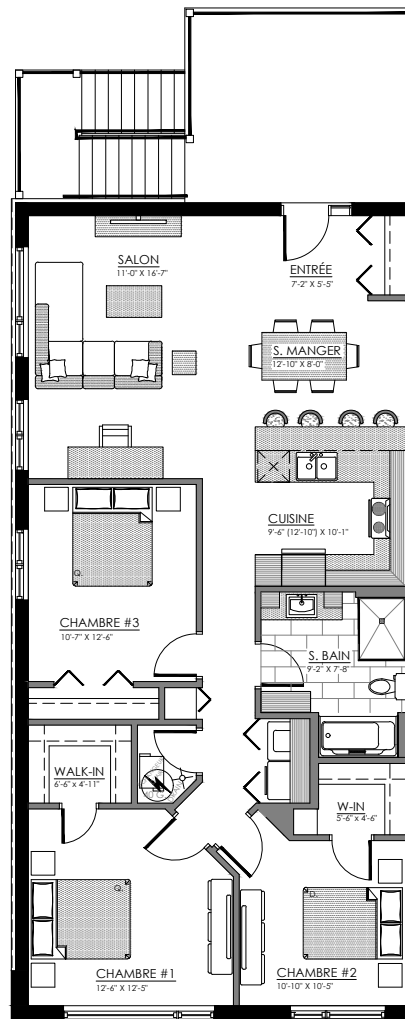

# 3 1/2 - LOG. NIV. 1 (ARRIÈRE-DROITE)

SUPERFICIE TOTALE: 658 pi<sup>2</sup>

12 rue Gisèle-Trudeau, Bromptonville

NIVEAU 1

# 5 1/2 - LOGEMENT NIV. 2 (GAUCHE)

SUPERFICIE TOTALE: 1317 pi<sup>2</sup>

4 rue Gisèle-Trudeau, Bromptonville

NIVEAU 2

# 5 1/2 - LOGEMENT NIV. 2 (DROITE)

SUPERFICIE TOTALE: 1317 pi<sup>2</sup>

14 rue Gisèle-Trudeau, Bromptonville

NIVEAU 2

# 5 1/2 - LOGEMENT NIV. 3 (GAUCHE)

SUPERFICIE TOTALE: 1317 pi<sup>2</sup>

2 rue Gisèle-Trudeau, Bromptonville

NIVEAU 3