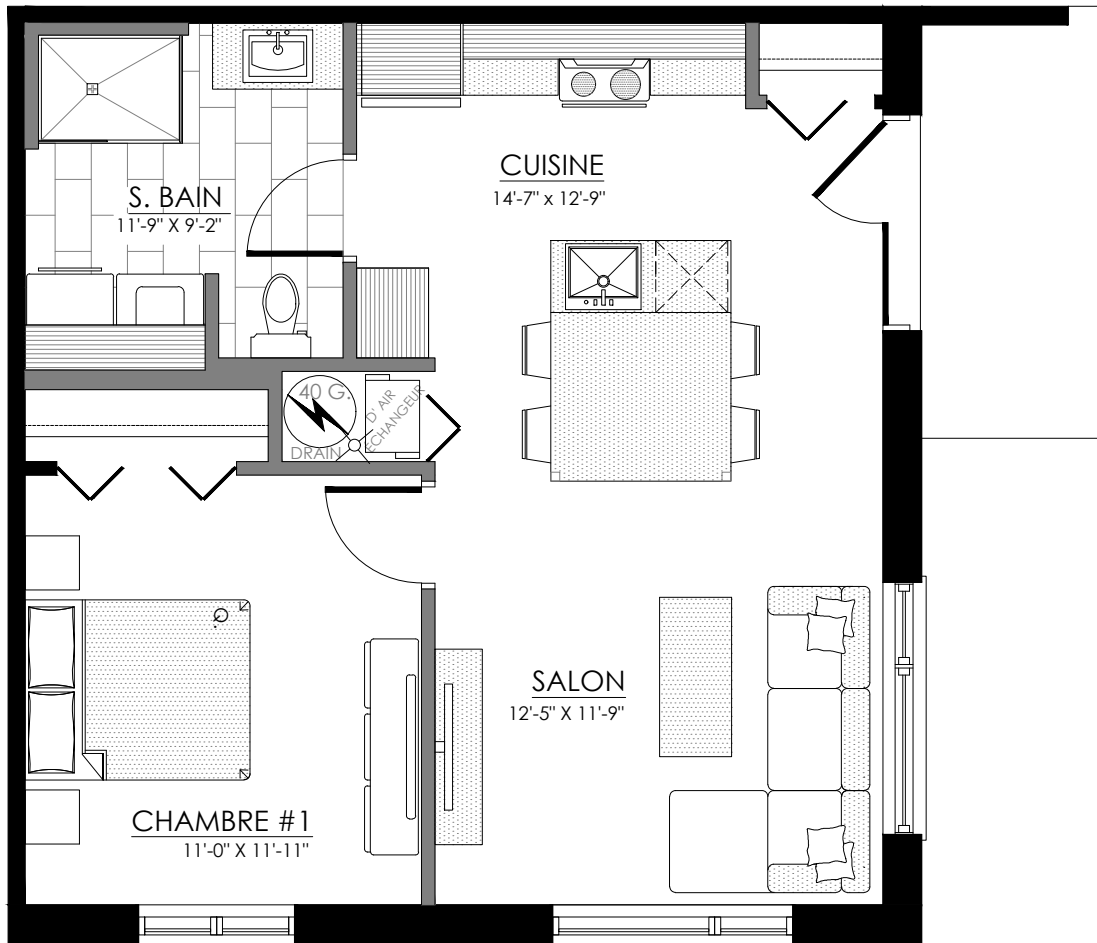

# 3 1/2 - LOG. NIV. 1 (ARRIÈRE-GAUCHE)

SUPERFICIE TOTALE: 658 pi<sup>2</sup>

6 rue Gisèle-Trudeau, Bromptonville

NIVEAU 1

# 3 1/2 - LOG. NIV. 1 (AVANT-GAUCHE)

SUPERFICIE TOTALE: 658 pi<sup>2</sup>

8 rue Gisèle-Trudeau, Bromptonville

NIVEAU 1

# 3 1/2 - LOG. NIV. 1 (AVANT-DROITE)

SUPERFICIE TOTALE: 658 pi<sup>2</sup>

10 rue Gisèle-Trudeau, Bromptonville

NIVEAU 1