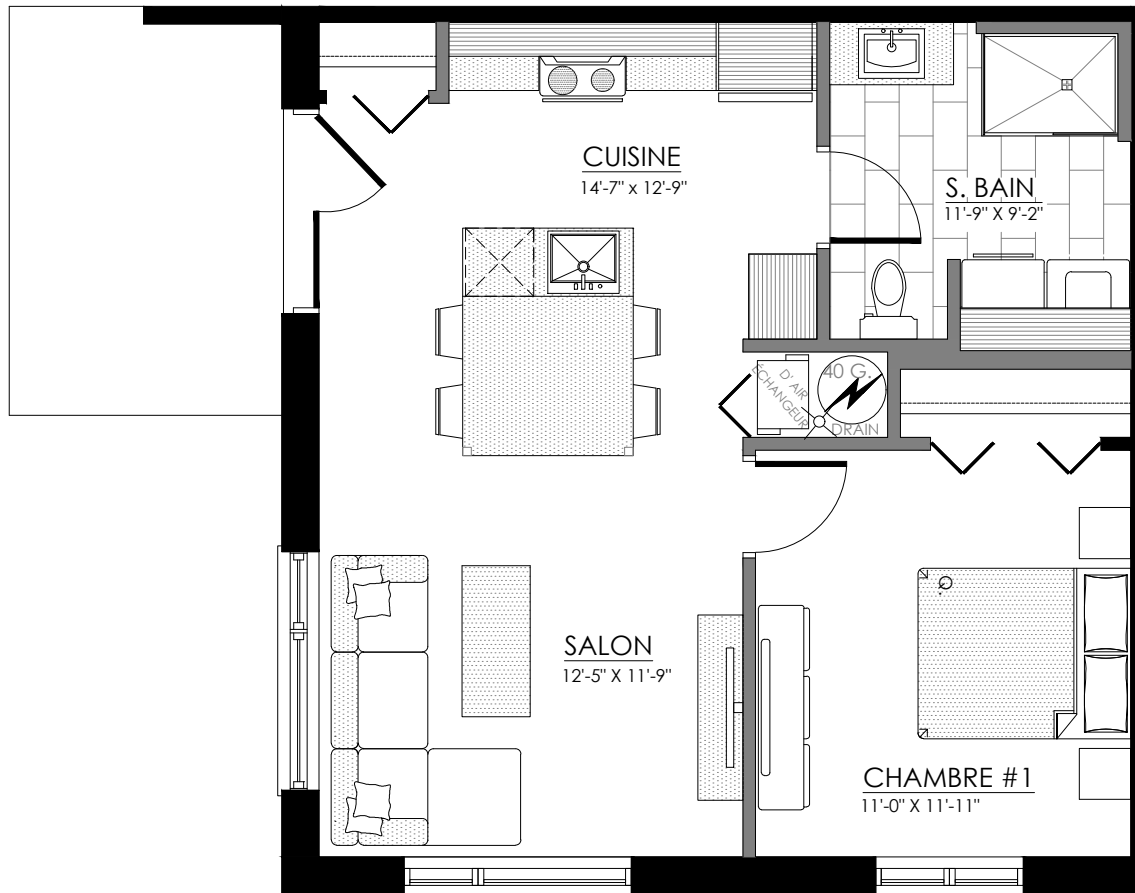

# 3 1/2 - LOG. NIV. 1 (ARRIÈRE-GAUCHE)

SUPERFICIE TOTALE: 658 pi<sup>2</sup>

6 rue Gisèle-Trudeau, Bromptonville

NIVEAU 1

# 3 1/2 - LOG. NIV. 1 (AVANT-GAUCHE)

SUPERFICIE TOTALE: 658 pi<sup>2</sup>

8 rue Gisèle-Trudeau, Bromptonville

NIVEAU 1

# 3 1/2 - LOG. NIV. 1 (AVANT-DROITE)

SUPERFICIE TOTALE: 658 pi<sup>2</sup>

10 rue Gisèle-Trudeau, Bromptonville

NIVEAU 1