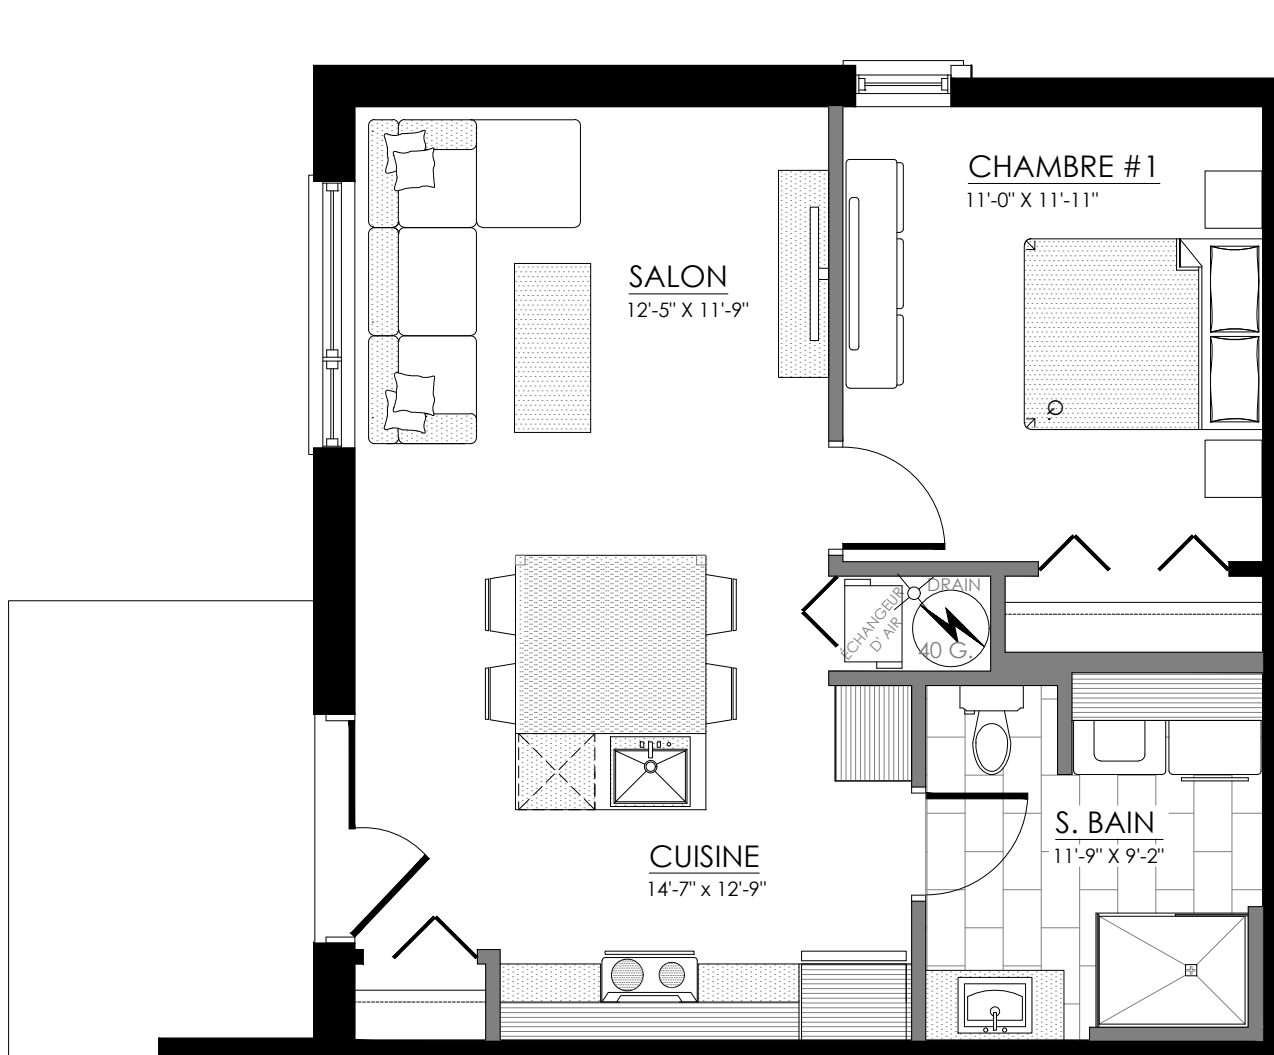

# 3 1/2 - LOG. NIV. 1 (ARRIÈRE-GAUCHE)

SUPERFICIE TOTALE: 658 pi<sup>2</sup>

6 rue Gisèle-Trudeau, Bromptonville

NIVEAU 1

# 3 1/2 - LOG. NIV. 1 (AVANT-GAUCHE)

SUPERFICIE TOTALE: 658 pi<sup>2</sup>

8 rue Gisèle-Trudeau, Bromptonville

NIVEAU 1