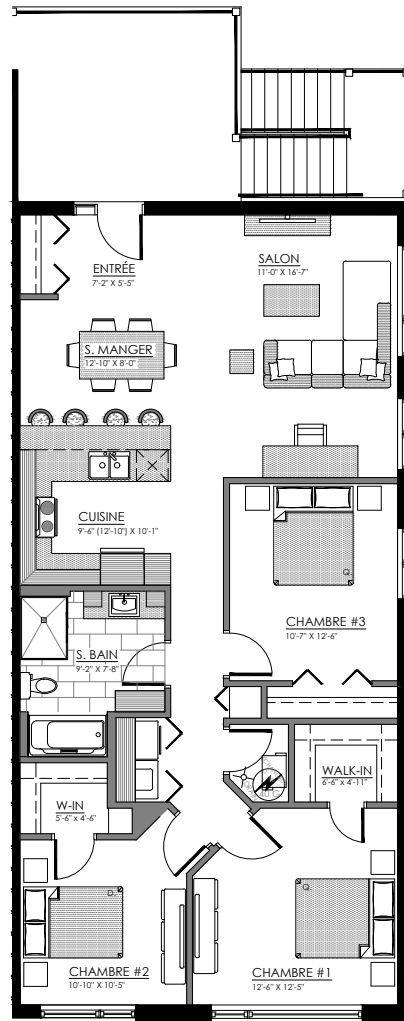

5 1/2 - LOGEMENT NIV. 3 (DROITE)

SUPERFICIE TOTALE: 1317 pi²

16 rue Gisèle-Trudeau, Bromptonville

NIVEAU 3