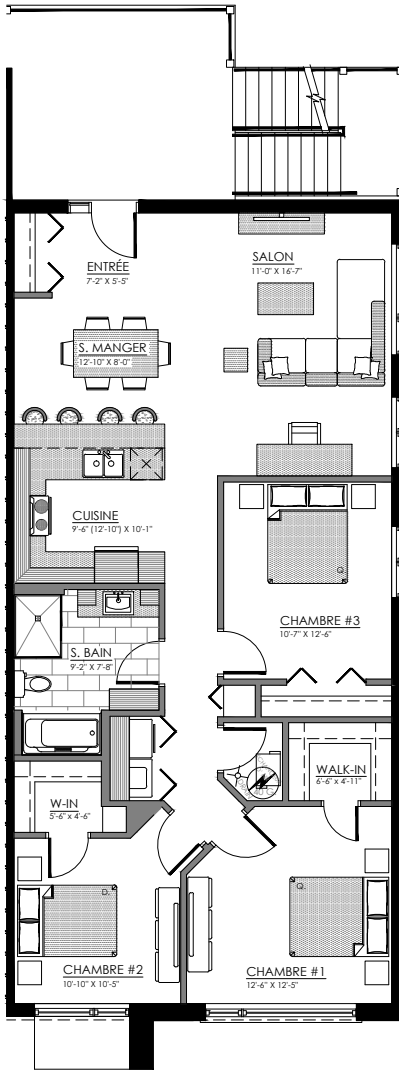

1491 à 1501 rue Dufour, Sherbrooke

6 LOGEMENTS

5 1/2 - LOGEMENT NIV. 1 (DROITE)

SUPERFICIE TOTALE: 1317 pi²

1495 rue Dufour, Sherbrooke

NIVEAU 1

5 1/2 - LOGEMENT NIV. 1 (GAUCHE)

SUPERFICIE TOTALE: 1317 pi²

1497 rue Dufour, Sherbrooke

NIVEAU 1

5 1/2 - LOGEMENT NIV. 2 (DROITE)

SUPERFICIE TOTALE: 1317 pi²

1493 rue Dufour, Sherbrooke

NIVEAU 2

5 1/2 - LOGEMENT NIV. 2 (GAUCHE)

SUPERFICIE TOTALE: 1317 pi²

1499 rue Dufour, Sherbrooke

NIVEAU 2

5 1/2 - LOGEMENT NIV. 3 (DROITE)

SUPERFICIE TOTALE: 1317 pi²

1491 rue Dufour, Sherbrooke

NIVEAU 3

5 1/2 - LOGEMENT NIV. 3 (GAUCHE)

SUPERFICIE TOTALE: 1317 pi²