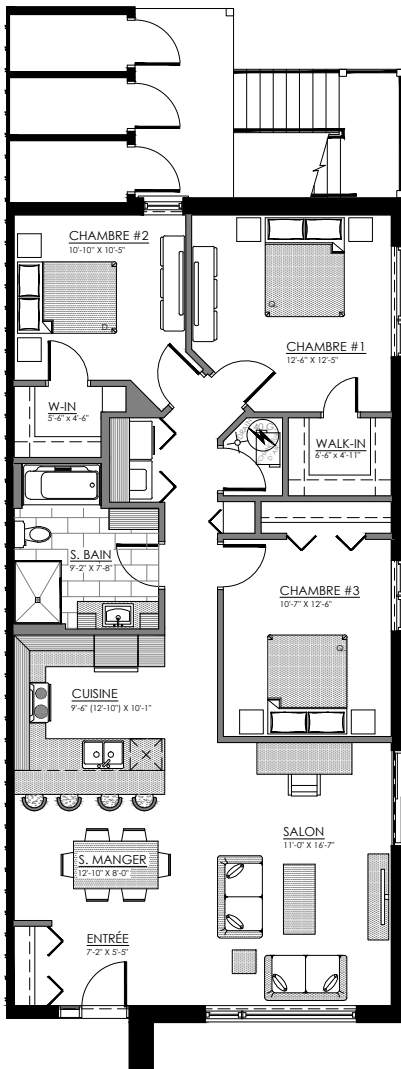

1491 à 1501 rue Dufour, Sherbrooke

6 LOGEMENTS

5 1/2 - LOGEMENT NIV. 1 (DROITE)

SUPERFICIE TOTALE: 1317 pi²

1495 rue Dufour, Sherbrooke

NIVEAU 1

5 1/2 - LOGEMENT NIV. 1 (GAUCHE)

SUPERFICIE TOTALE: 1317 pi²

1497 rue Dufour, Sherbrooke

NIVEAU 1

5 1/2 - LOGEMENT NIV. 2 (DROITE)

SUPERFICIE TOTALE: 1317 pi²

1493 rue Dufour, Sherbrooke

NIVEAU 2

5 1/2 - LOGEMENT NIV. 2 (GAUCHE)

SUPERFICIE TOTALE: 1317 pi²

1499 rue Dufour, Sherbrooke

NIVEAU 2

5 1/2 - LOGEMENT NIV. 3 (DROITE)

SUPERFICIE TOTALE: 1317 pi²

1491 rue Dufour, Sherbrooke

NIVEAU 3

5 1/2 - LOGEMENT NIV. 3 (GAUCHE)

SUPERFICIE TOTALE: 1317 pi²