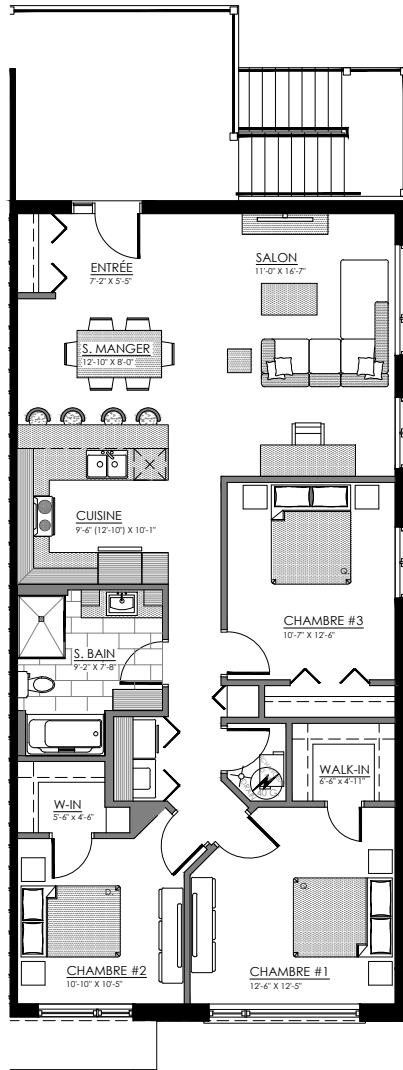

1491 à 1501 rue Dufour, Sherbrooke

6 LOGEMENTS

5 1/2 - LOGEMENT NIV. 1 (DROITE)

SUPERFICIE TOTALE: 1317 pi²

1495 rue Dufour, Sherbrooke

NIVEAU 1

5 1/2 - LOGEMENT NIV. 1 (GAUCHE)

SUPERFICIE TOTALE: 1317 pi²

1497 rue Dufour, Sherbrooke

NIVEAU 1

5 1/2 - LOGEMENT NIV. 2 (DROITE)

SUPERFICIE TOTALE: 1317 pi²

1493 rue Dufour, Sherbrooke

NIVEAU 2

5 1/2 - LOGEMENT NIV. 2 (GAUCHE)

SUPERFICIE TOTALE: 1317 pi²

1499 rue Dufour, Sherbrooke

NIVEAU 2

5 1/2 - LOGEMENT NIV. 3 (DROITE)

SUPERFICIE TOTALE: 1317 pi²

1491 rue Dufour, Sherbrooke

NIVEAU 3

5 1/2 - LOGEMENT NIV. 3 (GAUCHE)

SUPERFICIE TOTALE: 1317 pi²

1501 rue Dufour, Sherbrooke

NIVEAU 3