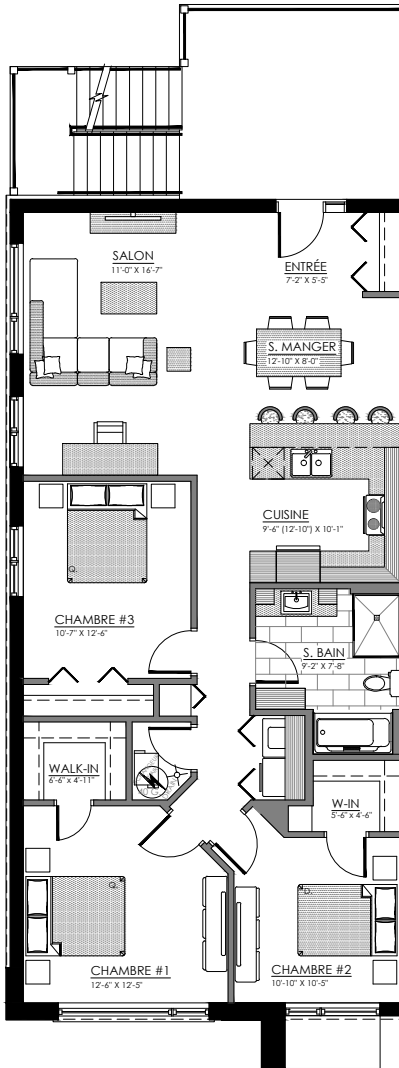

1491 à 1501 rue Dufour, Sherbrooke

6 LOGEMENTS

5 1/2 - LOGEMENT NIV. 1 (DROITE)

SUPERFICIE TOTALE: 1317 pi²

1495 rue Dufour, Sherbrooke

NIVEAU 1

5 1/2 - LOGEMENT NIV. 1 (GAUCHE)

SUPERFICIE TOTALE: 1317 pi²

1497 rue Dufour, Sherbrooke

NIVEAU 1

5 1/2 - LOGEMENT NIV. 2 (DROITE)

SUPERFICIE TOTALE: 1317 pi²

1493 rue Dufour, Sherbrooke

NIVEAU 2

5 1/2 - LOGEMENT NIV. 2 (GAUCHE)

SUPERFICIE TOTALE: 1317 pi²

1499 rue Dufour, Sherbrooke

NIVEAU 2

5 1/2 - LOGEMENT NIV. 3 (DROITE)

SUPERFICIE TOTALE: 1317 pi²

1491 rue Dufour, Sherbrooke

NIVEAU 3

5 1/2 - LOGEMENT NIV. 3 (GAUCHE)

SUPERFICIE TOTALE: 1317 pi²