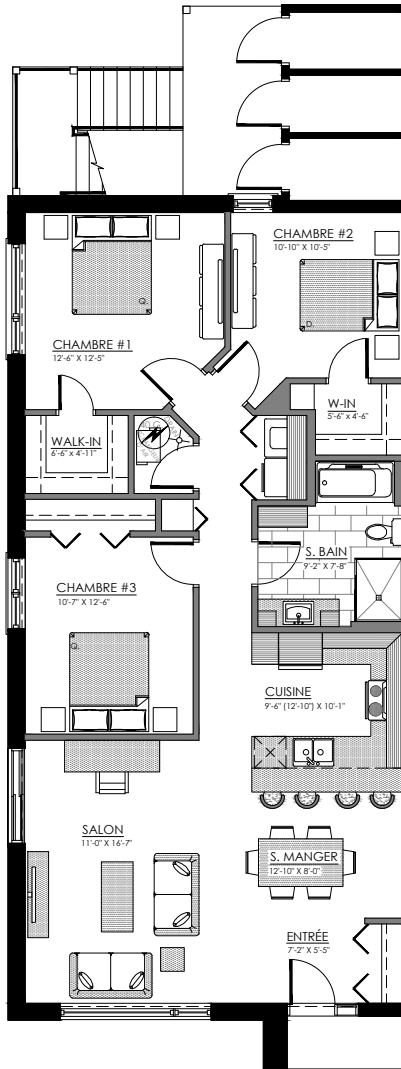

1491 à 1501 rue Dufour, Sherbrooke

6 LOGEMENTS

5 1/2 - LOGEMENT NIV. 1 (DROITE)

SUPERFICIE TOTALE: 1317 pi²

1495 rue Dufour, Sherbrooke

NIVEAU 1

5 1/2 - LOGEMENT NIV. 1 (GAUCHE)

SUPERFICIE TOTALE: 1317 pi²

1497 rue Dufour, Sherbrooke

NIVEAU 1

5 1/2 - LOGEMENT NIV. 2 (DROITE)

SUPERFICIE TOTALE: 1317 pi²

1493 rue Dufour, Sherbrooke

NIVEAU 2

5 1/2 - LOGEMENT NIV. 2 (GAUCHE)

SUPERFICIE TOTALE: 1317 pi²

1499 rue Dufour, Sherbrooke

NIVEAU 2

5 1/2 - LOGEMENT NIV. 3 (DROITE)

SUPERFICIE TOTALE: 1317 pi²

1491 rue Dufour, Sherbrooke

NIVEAU 3

5 1/2 - LOGEMENT NIV. 3 (GAUCHE)

SUPERFICIE TOTALE: 1317 pi²