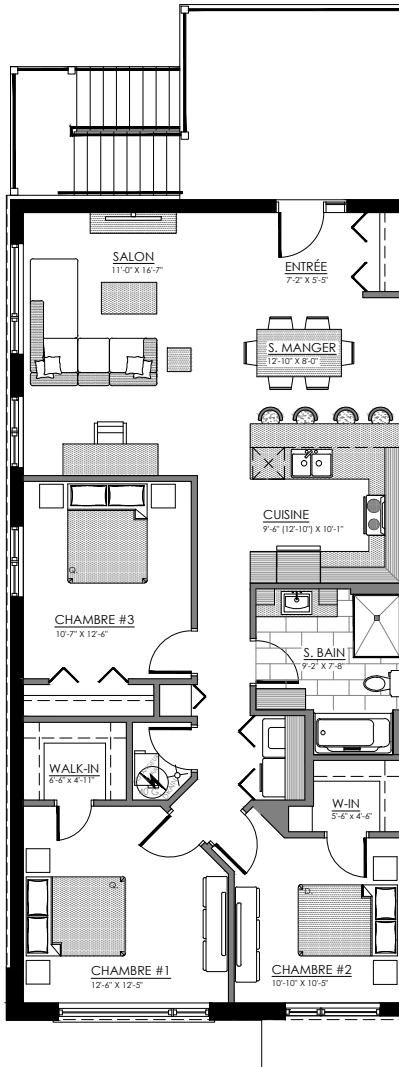

1491 à 1501 rue Dufour, Sherbrooke

6 LOGEMENTS

5 1/2 - LOGEMENT NIV. 1 (DROITE)

SUPERFICIE TOTALE: 1317 pi²

1495 rue Dufour, Sherbrooke

NIVEAU 1

5 1/2 - LOGEMENT NIV. 1 (GAUCHE)

SUPERFICIE TOTALE: 1317 pi²

1497 rue Dufour, Sherbrooke

NIVEAU 1

5 1/2 - LOGEMENT NIV. 2 (DROITE)

SUPERFICIE TOTALE: 1317 pi²

1493 rue Dufour, Sherbrooke

NIVEAU 2

5 1/2 - LOGEMENT NIV. 2 (GAUCHE)

SUPERFICIE TOTALE: 1317 pi²

1499 rue Dufour, Sherbrooke

NIVEAU 2

5 1/2 - LOGEMENT NIV. 3 (DROITE)

SUPERFICIE TOTALE: 1317 pi²

1491 rue Dufour, Sherbrooke

NIVEAU 3

5 1/2 - LOGEMENT NIV. 3 (GAUCHE)

SUPERFICIE TOTALE: 1317 pi²

1501 rue Dufour, Sherbrooke

NIVEAU 3