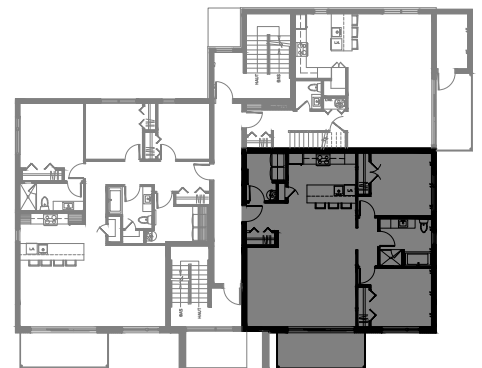

# 4½ - LOGEMENTS 101-201-301

SUPERFICIE TOTALE: 1144 pi<sup>2</sup>

5481 Boul. René-Lévesque, Sherbrooke

REZ-DE-CHAUSSÉE

ÉTAGE 1 et 2

# 5½ - LOGEMENTS 102-202-302

SUPERFICIE TOTALE: 1359 pi<sup>2</sup>

5481 Boul. René-Lévesque, Sherbrooke

REZ-DE-CHAUSSÉE

ÉTAGE 1 et 2