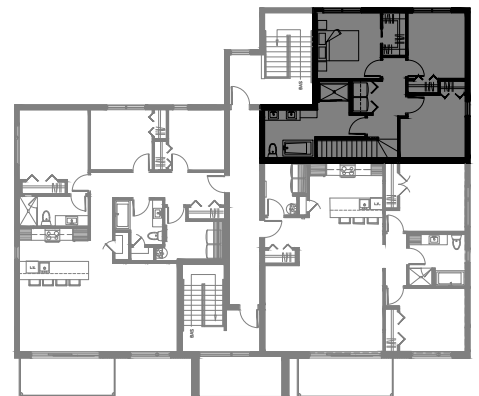

5½ sur 2 étages- LOGEMENT 203

SUPERFICIE TOTALE: 1518 pi² (ÉTAGE 1 = 759pi²)

5481 Boul. René-Lévesque, Sherbrooke

ÉTAGE 2