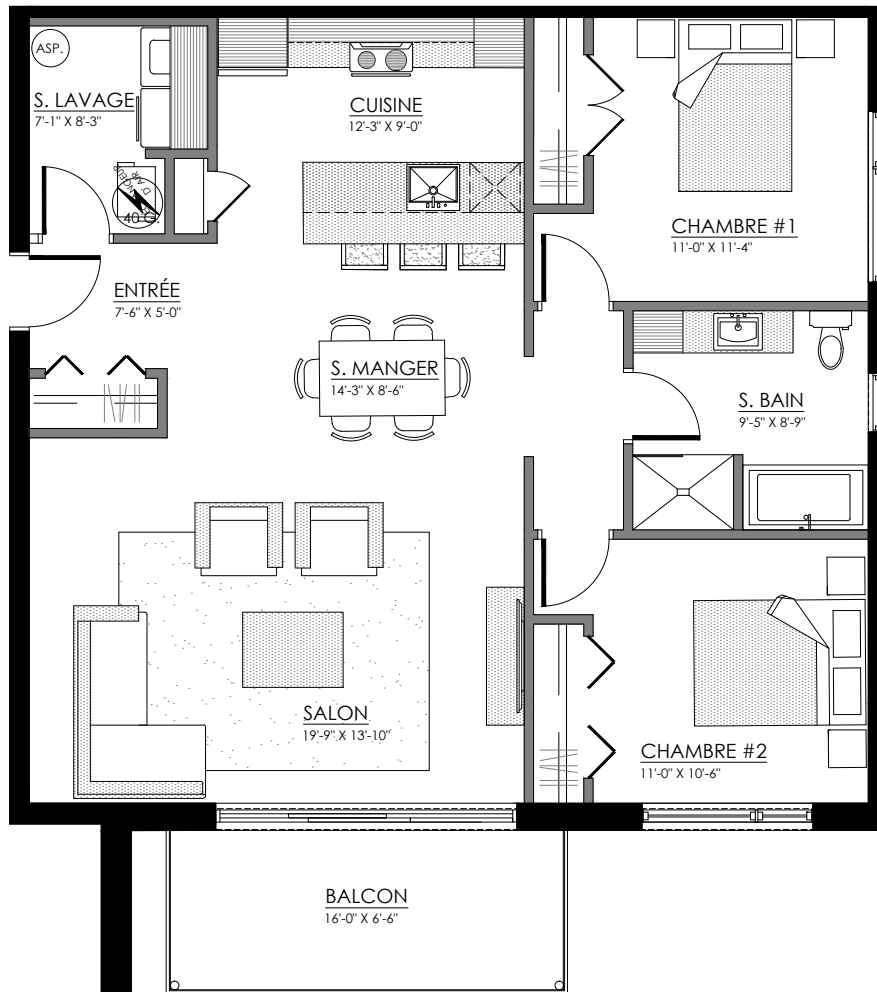

# 4½ - LOGEMENTS 101-201-301

SUPERFICIE TOTALE: 1144 pi<sup>2</sup>

5481 Boul. René-Lévesque, Sherbrooke

REZ-DE-CHAUSSÉE

ÉTAGE 1 et 2

# 5½ - LOGEMENTS 102-202-302

SUPERFICIE TOTALE: 1359 pi<sup>2</sup>

5481 Boul. René-Lévesque, Sherbrooke

REZ-DE-CHAUSSÉE

ÉTAGE 1 et 2

# 5½ sur 2 étages- LOGEMENT 203

SUPERFICIE TOTALE: 1518 pi² (ÉTAGE 1 = 759pi²)