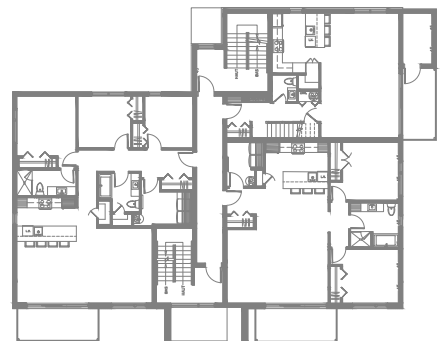

# 3½ - LOGEMENT 103

SUPERFICIE TOTALE: 759 pi<sup>2</sup>

5481 Boul. René-Lévesque, Sherbrooke

REZ-DE-CHAUSSÉE

ÉTAGE 1 et 2

# 5½ sur 2 étages- LOGEMENT 203

SUPERFICIE TOTALE: 1518 pi² (ÉTAGE 1 = 759pi²)