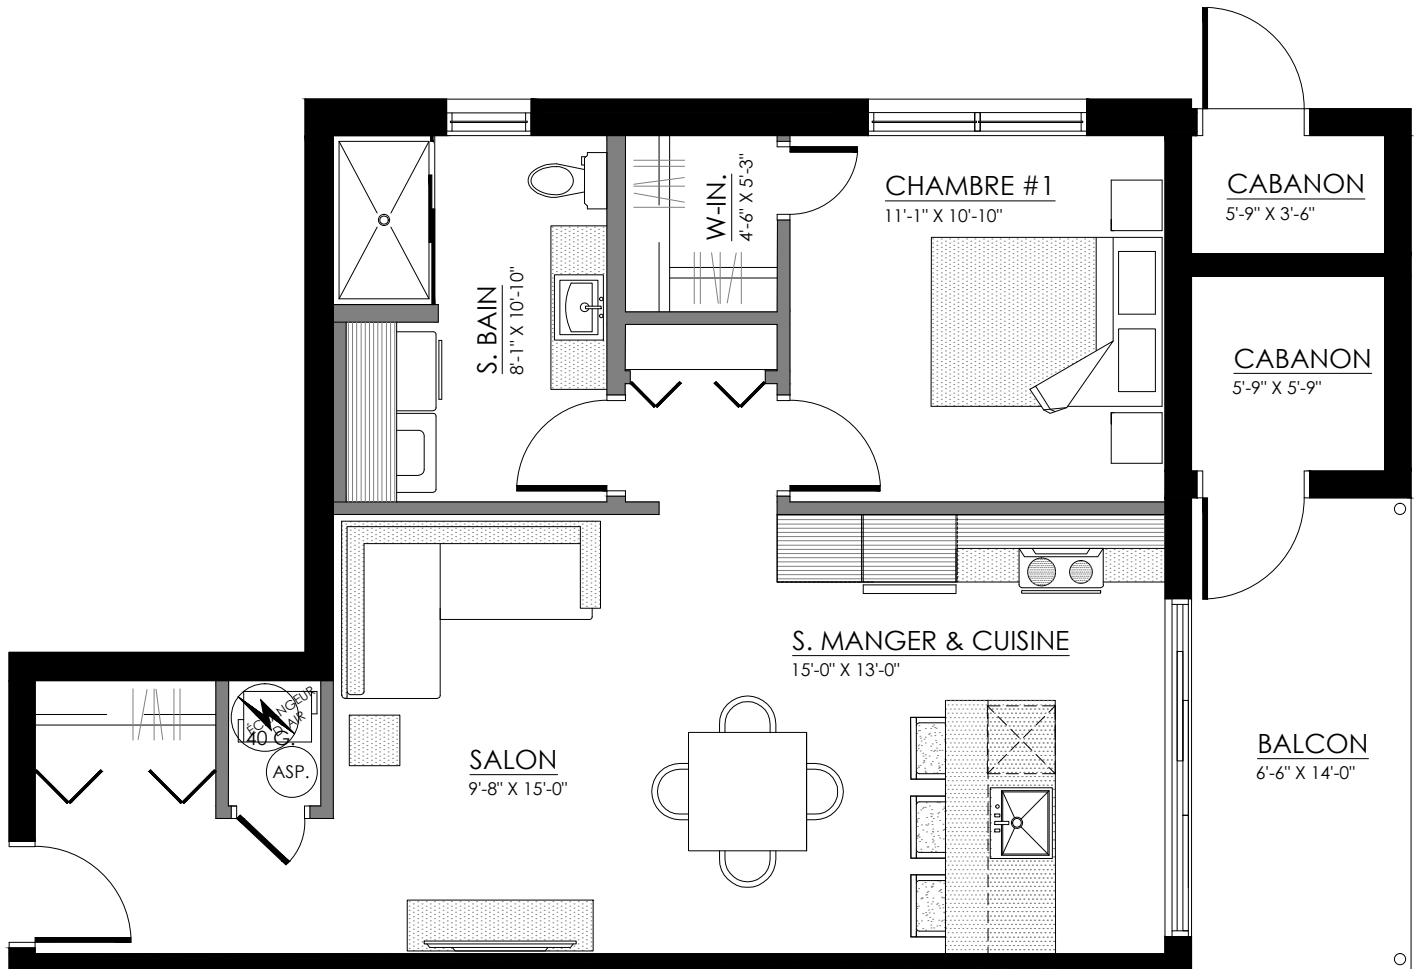

# 5½ - LOGEMENTS 102-202-302

SUPERFICIE TOTALE: 1359 pi<sup>2</sup>

5481 Boul. René-Lévesque, Sherbrooke

REZ-DE-CHAUSSÉE

ÉTAGE 1 et 2

# 3½ - LOGEMENT 103

SUPERFICIE TOTALE: 759 pi<sup>2</sup>

5481 Boul. René-Lévesque, Sherbrooke

REZ-DE-CHAUSSÉE

ÉTAGE 1 et 2

# 5½ sur 2 étages- LOGEMENT 203

SUPERFICIE TOTALE: 1518 pi² (ÉTAGE 1 = 759pi²)

# 5½ sur 2 étages- LOGEMENT 203

SUPERFICIE TOTALE: 1518 pi² (ÉTAGE 2 = 759pi²)