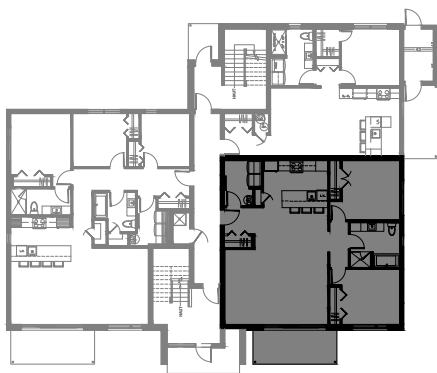

# 4½ - LOGEMENTS 101-201-301

SUPERFICIE TOTALE: 1144 pi<sup>2</sup>

5481 Boul. René-Lévesque, Sherbrooke

REZ-DE-CHAUSSÉE

ÉTAGE 1 et 2

# 5½ - LOGEMENTS 102-202-302

SUPERFICIE TOTALE: 1359 pi<sup>2</sup>

5481 Boul. René-Lévesque, Sherbrooke

REZ-DE-CHAUSSÉE

ÉTAGE 1 et 2