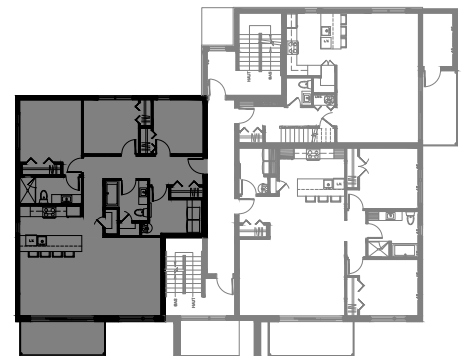

# 5½ - LOGEMENTS 102-202-302

SUPERFICIE TOTALE: 1359 pi<sup>2</sup>

5481 Boul. René-Lévesque, Sherbrooke

REZ-DE-CHAUSSÉE

ÉTAGE 1 et 2

# 5½ sur 2 étages- LOGEMENT 203

SUPERFICIE TOTALE: 1518 pi² (ÉTAGE 1 = 759pi²)