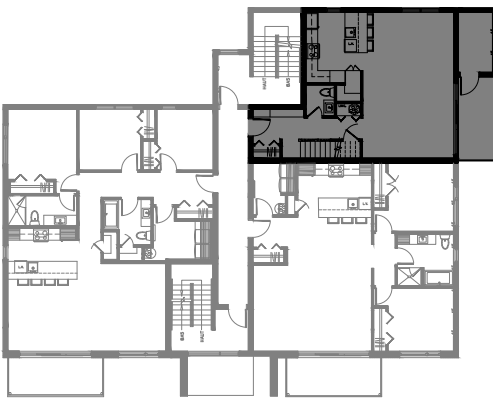

5481 Boul. René-Lévesque, Sherbrooke

ÉTAGE 1