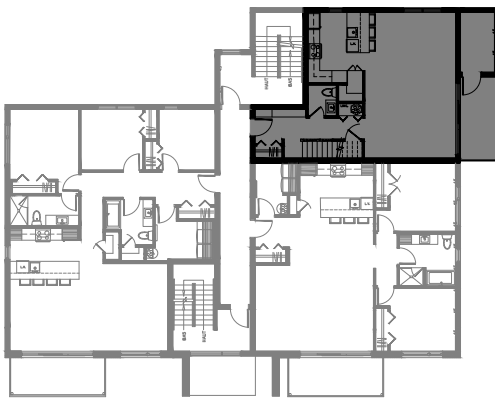

5481 Boul. René-Lévesque, Sherbrooke

ÉTAGE 1