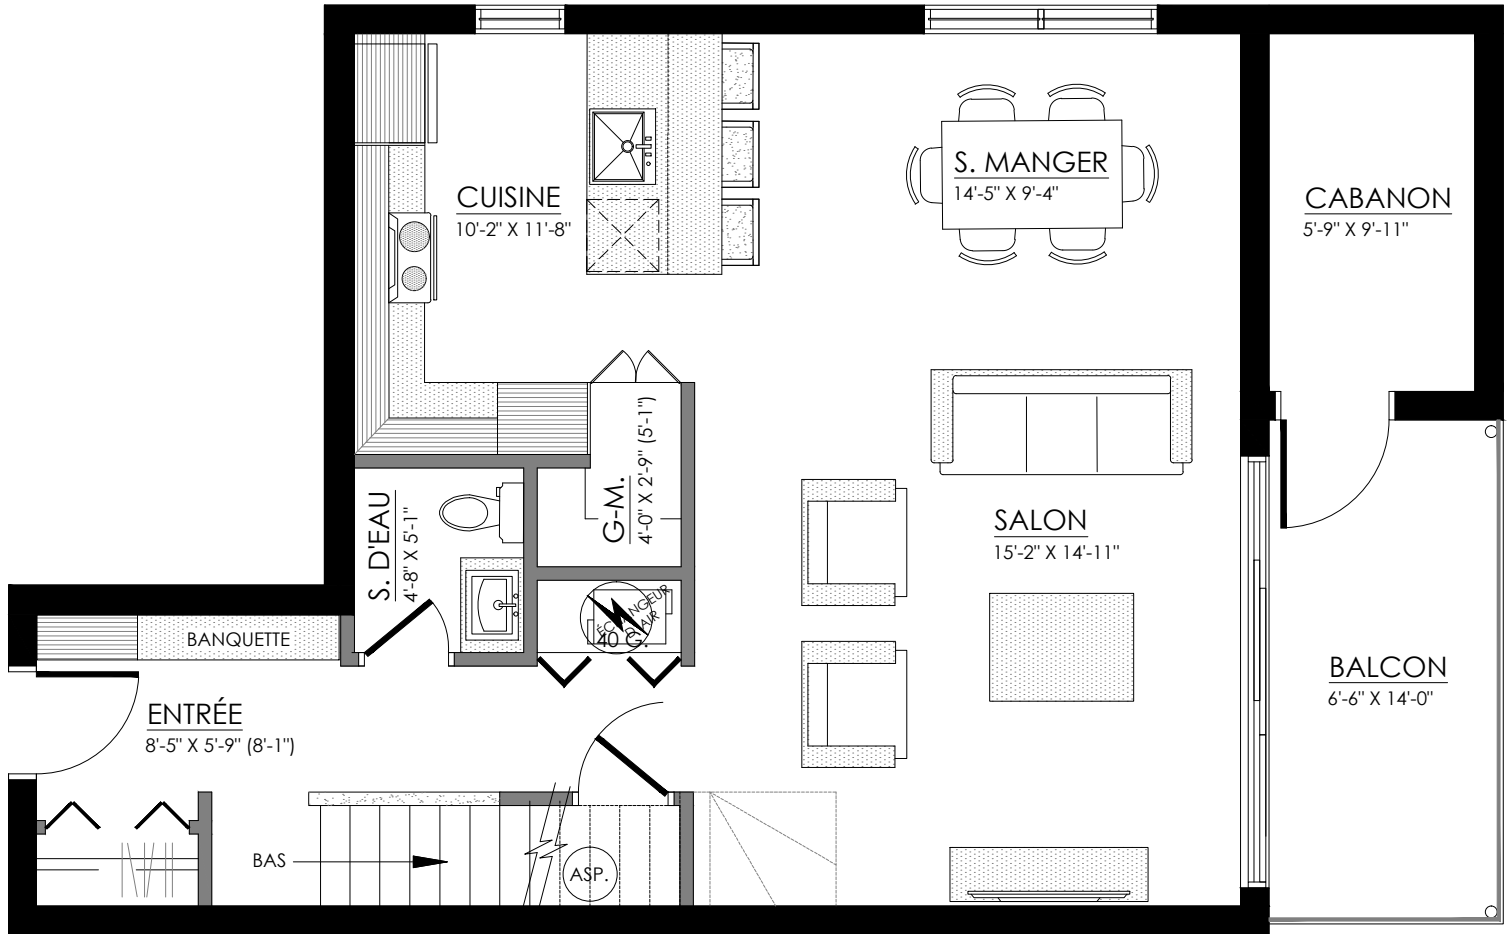

# 3½ - LOGEMENT 103

SUPERFICIE TOTALE: 759 pi<sup>2</sup>

5481 Boul. René-Lévesque, Sherbrooke

REZ-DE-CHAUSSÉE

ÉTAGE 1 et 2

# 5½ sur 2 étages- LOGEMENT 203

SUPERFICIE TOTALE: 1518 pi² (ÉTAGE 1 = 759pi²)

# 5½ sur 2 étages- LOGEMENT 203

SUPERFICIE TOTALE: 1518 pi² (ÉTAGE 2 = 759pi²)