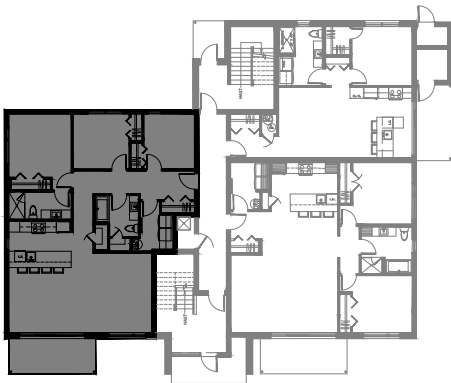

# 4½ - LOGEMENTS 101-201-301

SUPERFICIE TOTALE: 1144 pi<sup>2</sup>

5481 Boul. René-Lévesque, Sherbrooke

REZ-DE-CHAUSSÉE

ÉTAGE 1 et 2

# 5½ - LOGEMENTS 102-202-302

SUPERFICIE TOTALE: 1359 pi<sup>2</sup>

5481 Boul. René-Lévesque, Sherbrooke

REZ-DE-CHAUSSÉE

ÉTAGE 1 et 2