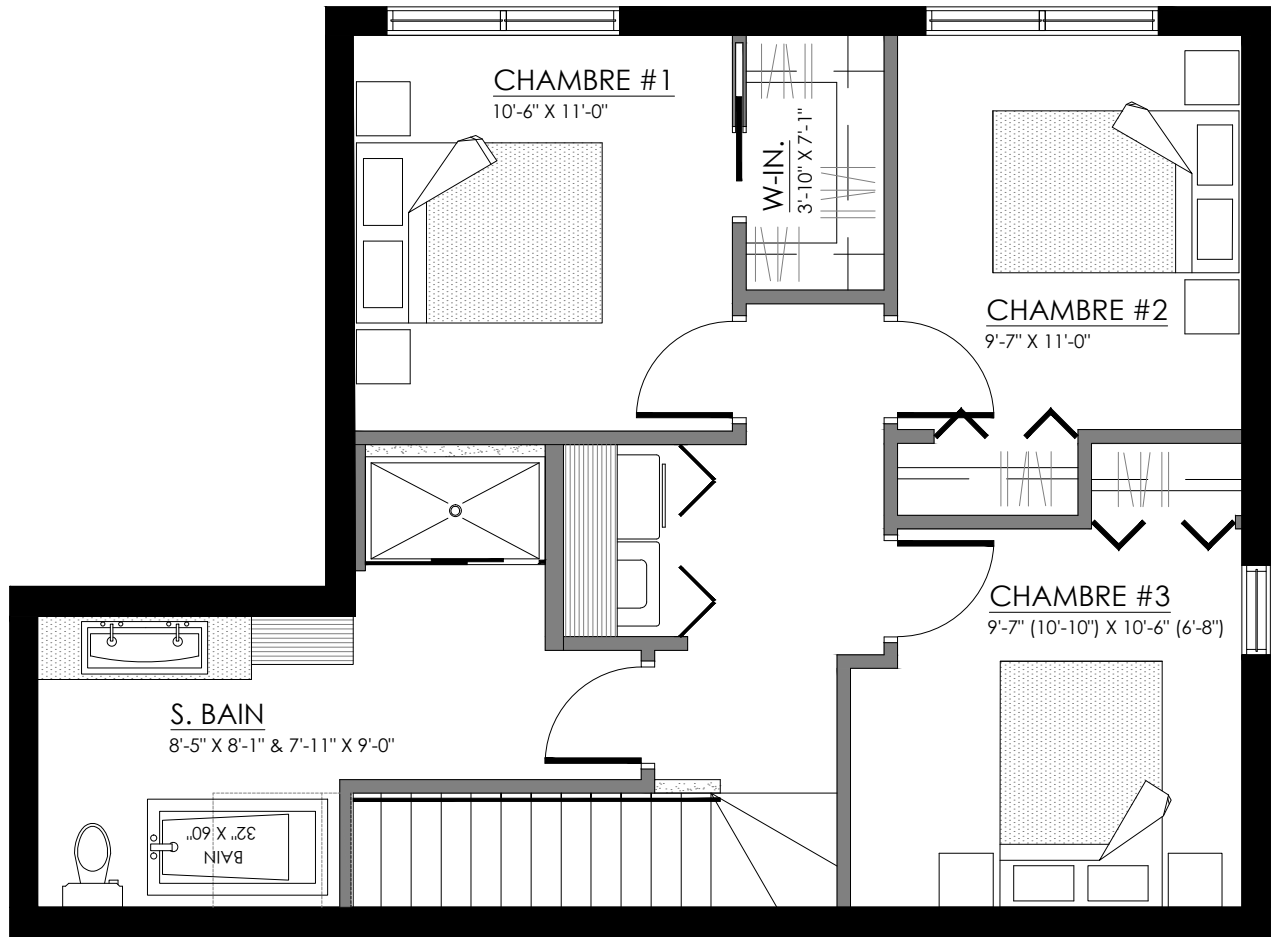

# 5½ sur 2 étages- LOGEMENT 203

SUPERFICIE TOTALE: 1518 pi² (ÉTAGE 1 = 759pi²)

## 5481 Boul. René-Lévesque, Sherbrooke

ÉTAGE 1

ÉTAGE 2

# 5½ sur 2 étages- LOGEMENT 203

SUPERFICIE TOTALE: 1518 pi² (ÉTAGE 2 = 759pi²)