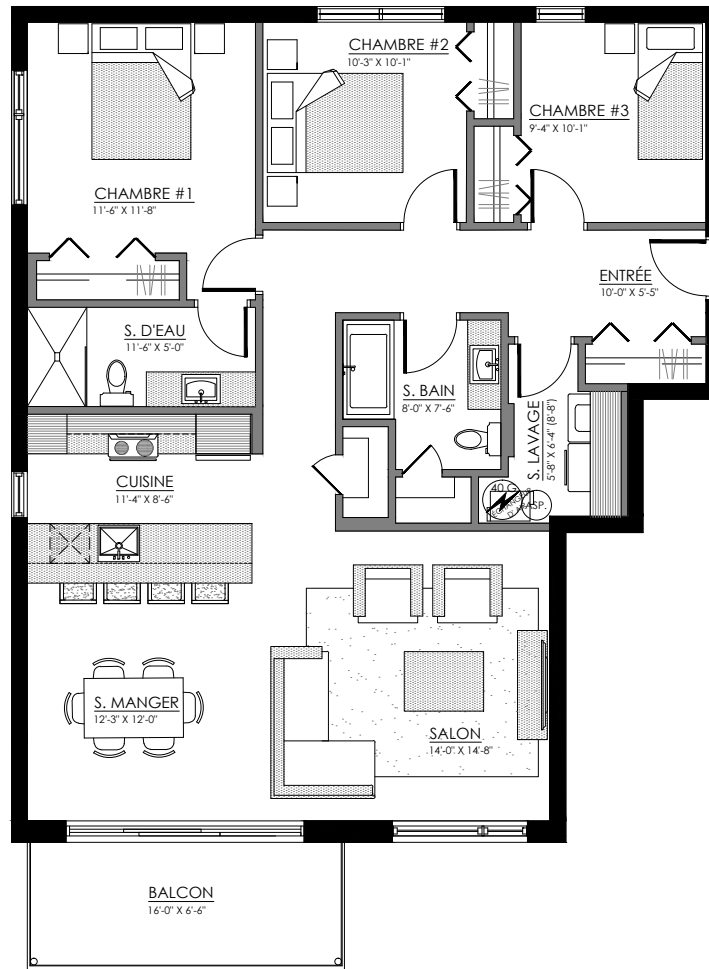

# 4½ - LOGEMENTS 101-201-301

SUPERFICIE TOTALE: 1144 pi<sup>2</sup>

5481 Boul. René-Lévesque, Sherbrooke

REZ-DE-CHAUSSÉE

ÉTAGE 1 et 2

# 5½ - LOGEMENTS 102-202-302

SUPERFICIE TOTALE: 1359 pi<sup>2</sup>

5481 Boul. René-Lévesque, Sherbrooke

REZ-DE-CHAUSSÉE

ÉTAGE 1 et 2

# 3½ - LOGEMENT 103

SUPERFICIE TOTALE: 759 pi<sup>2</sup>

5481 Boul. René-Lévesque, Sherbrooke

REZ-DE-CHAUSSÉE

ÉTAGE 1 et 2

# 5½ sur 2 étages- LOGEMENT 203

SUPERFICIE TOTALE: 1518 pi² (ÉTAGE 1 = 759pi²)