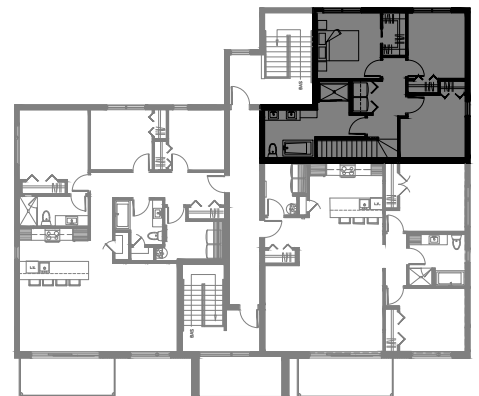

5½ sur 2 étages- LOGEMENT 203

SUPERFICIE TOTALE: 1518 pi² (ÉTAGE 2 = 759pi²)

5481 Boul. René-Lévesque, Sherbrooke

ÉTAGE 2