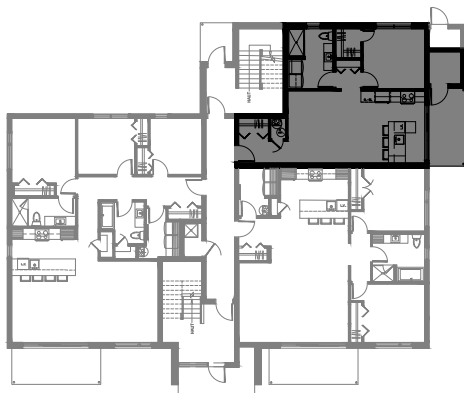

# 4½ - LOGEMENTS 101-201-301

SUPERFICIE TOTALE: 1144 pi<sup>2</sup>

5481 Boul. René-Lévesque, Sherbrooke

REZ-DE-CHAUSSÉE

ÉTAGE 1 et 2

# 5½ - LOGEMENTS 102-202-302

SUPERFICIE TOTALE: 1359 pi<sup>2</sup>

5481 Boul. René-Lévesque, Sherbrooke

REZ-DE-CHAUSSÉE

ÉTAGE 1 et 2

# 3½ - LOGEMENT 103

SUPERFICIE TOTALE: 759 pi<sup>2</sup>

5481 Boul. René-Lévesque, Sherbrooke

REZ-DE-CHAUSSÉE

ÉTAGE 1 et 2

# 5½ sur 2 étages- LOGEMENT 203

SUPERFICIE TOTALE: 1518 pi² (ÉTAGE 1 = 759pi²)