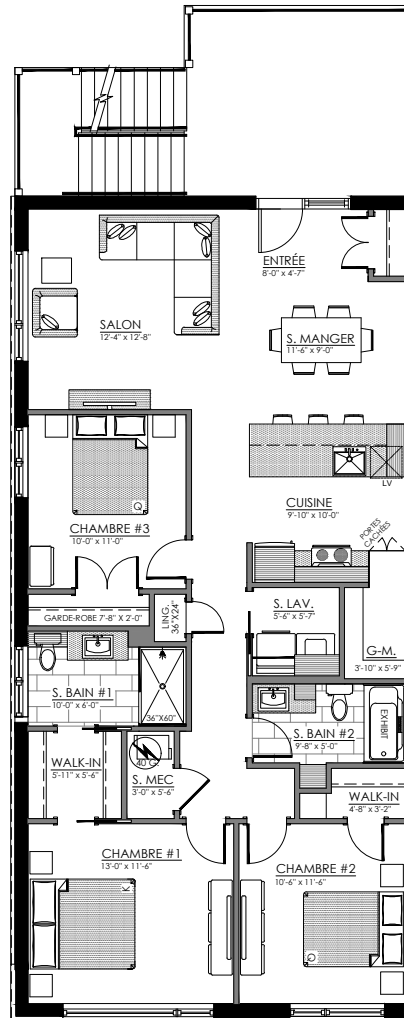

117 à 131 Rte de Windsor, Bromptonville

8 LOGEMENTS

3 1/2 - LOG. NIV. 1 (ARRIÈRE-GAUCHE)

SUPERFICIE TOTALE: 658 pi²

121 route de Windsor, Bromptonville

NIVEAU 1

3 1/2 - LOG. NIV. 1 (AVANT-GAUCHE)

SUPERFICIE TOTALE: 658 pi²

123 route de Windsor, Bromptonville

NIVEAU 1

3 1/2 - LOG. NIV. 1 (AVANT-DROITE)

SUPERFICIE TOTALE: 658 pi²

117 route de Windsor, Bromptonville

NIVEAU 1

3 1/2 - LOG. NIV. 1 (ARRIÈRE-DROITE)

SUPERFICIE TOTALE: 658 pi²

119 route de Windsor, Bromptonville

NIVEAU 1

5 1/2 - LOGEMENT NIV. 2 (GAUCHE)

SUPERFICIE TOTALE: 1317 pi²

127 route de Windsor, Bromptonville

NIVEAU 2

5 1/2 - LOGEMENT NIV. 2 (DROITE)

SUPERFICIE TOTALE: 1317 pi²

125 route de Windsor, Bromptonville

NIVEAU 2

5 1/2 - LOGEMENT NIV. 3 (GAUCHE)

SUPERFICIE TOTALE: 1317 pi²

131 route de Windsor, Bromptonville

NIVEAU 3

5 1/2 - LOGEMENT NIV. 3 (DROITE)

SUPERFICIE TOTALE: 1317 pi²