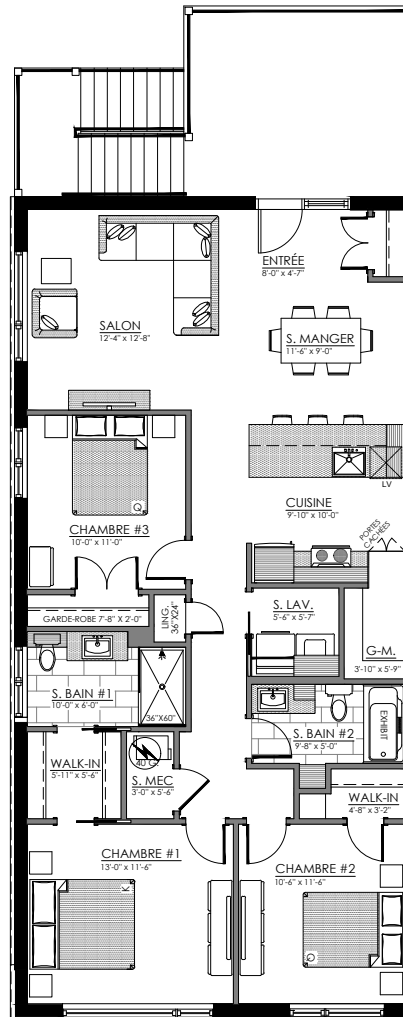

117 à 131 Rte de Windsor, Bromptonville

8 LOGEMENTS

3 1/2 - LOG. NIV. 1 (ARRIÈRE-GAUCHE)

SUPERFICIE TOTALE: 658 pi²

121 route de Windsor, Bromptonville

NIVEAU 1

3 1/2 - LOG. NIV. 1 (AVANT-GAUCHE)

SUPERFICIE TOTALE: 658 pi²

123 route de Windsor, Bromptonville

NIVEAU 1

3 1/2 - LOG. NIV. 1 (AVANT-DROITE)

SUPERFICIE TOTALE: 658 pi²

117 route de Windsor, Bromptonville

NIVEAU 1

3 1/2 - LOG. NIV. 1 (ARRIÈRE-DROITE)

SUPERFICIE TOTALE: 658 pi²

119 route de Windsor, Bromptonville

NIVEAU 1

5 1/2 - LOGEMENT NIV. 2 (GAUCHE)

SUPERFICIE TOTALE: 1317 pi²

127 route de Windsor, Bromptonville

NIVEAU 2

5 1/2 - LOGEMENT NIV. 2 (DROITE)

SUPERFICIE TOTALE: 1317 pi²

125 route de Windsor, Bromptonville

NIVEAU 2

5 1/2 - LOGEMENT NIV. 3 (GAUCHE)

SUPERFICIE TOTALE: 1317 pi²

131 route de Windsor, Bromptonville

NIVEAU 3

5 1/2 - LOGEMENT NIV. 3 (DROITE)

SUPERFICIE TOTALE: 1317 pi²