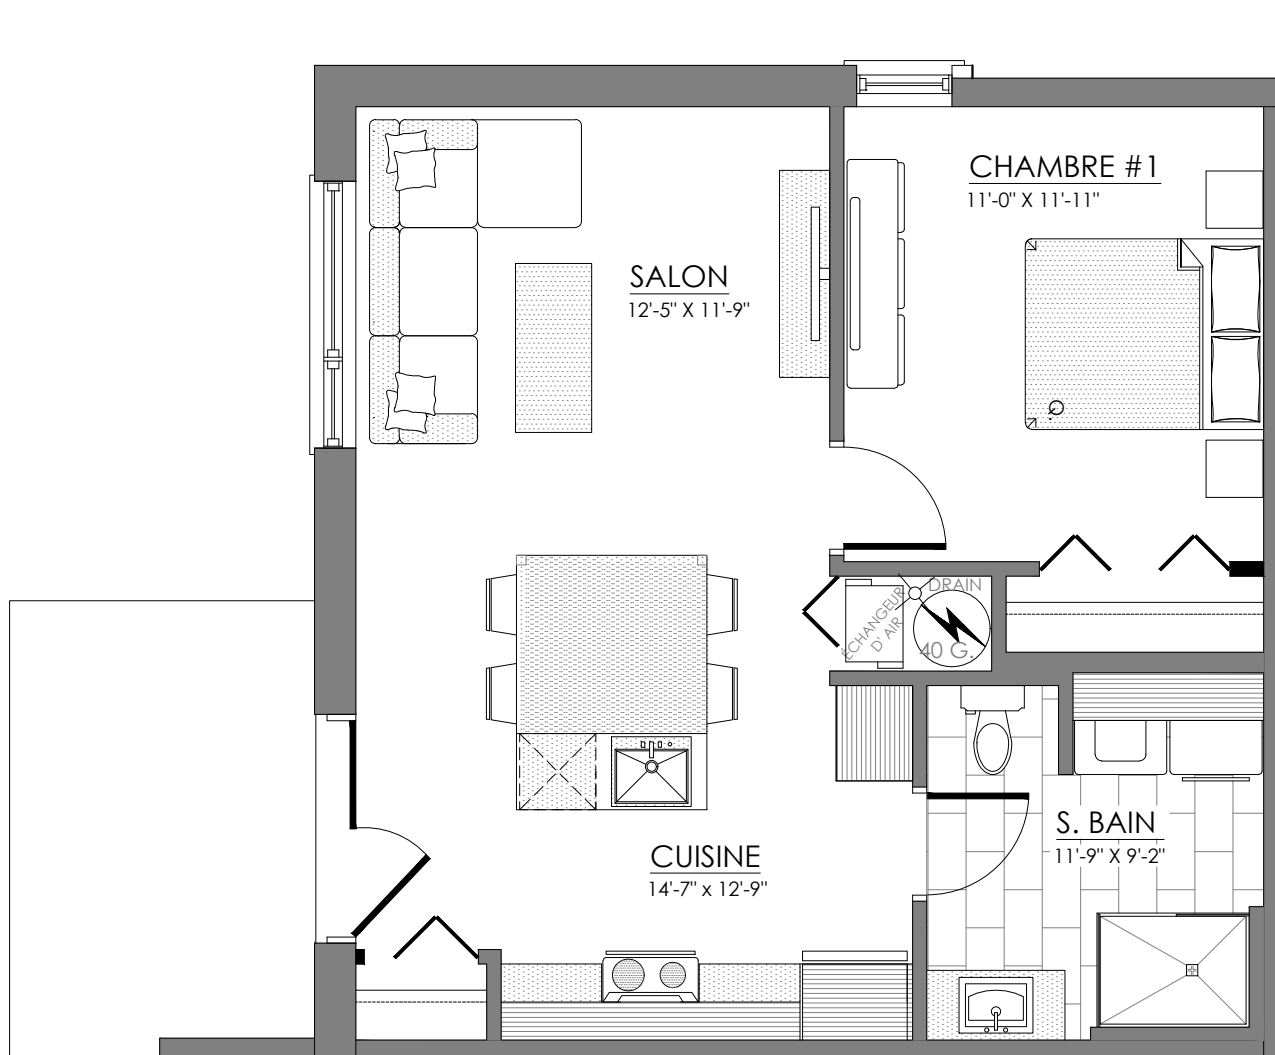

117 à 131 Rte de Windsor, Bromptonville

8 LOGEMENTS

3 1/2 - LOG. NIV. 1 (ARRIÈRE-GAUCHE)

SUPERFICIE TOTALE: 658 pi²

121 route de Windsor, Bromptonville

NIVEAU 1

3 1/2 - LOG. NIV. 1 (AVANT-GAUCHE)

SUPERFICIE TOTALE: 658 pi²

123 route de Windsor, Bromptonville

NIVEAU 1

3 1/2 - LOG. NIV. 1 (AVANT-DROITE)

SUPERFICIE TOTALE: 658 pi²

117 route de Windsor, Bromptonville

NIVEAU 1

3 1/2 - LOG. NIV. 1 (ARRIÈRE-DROITE)

SUPERFICIE TOTALE: 658 pi²

119 route de Windsor, Bromptonville

NIVEAU 1

5 1/2 - LOGEMENT NIV. 2 (GAUCHE)

SUPERFICIE TOTALE: 1317 pi²

127 route de Windsor, Bromptonville

NIVEAU 2

5 1/2 - LOGEMENT NIV. 2 (DROITE)

SUPERFICIE TOTALE: 1317 pi²

125 route de Windsor, Bromptonville

NIVEAU 2

5 1/2 - LOGEMENT NIV. 3 (GAUCHE)

SUPERFICIE TOTALE: 1317 pi²

131 route de Windsor, Bromptonville

NIVEAU 3

5 1/2 - LOGEMENT NIV. 3 (DROITE)

SUPERFICIE TOTALE: 1317 pi²