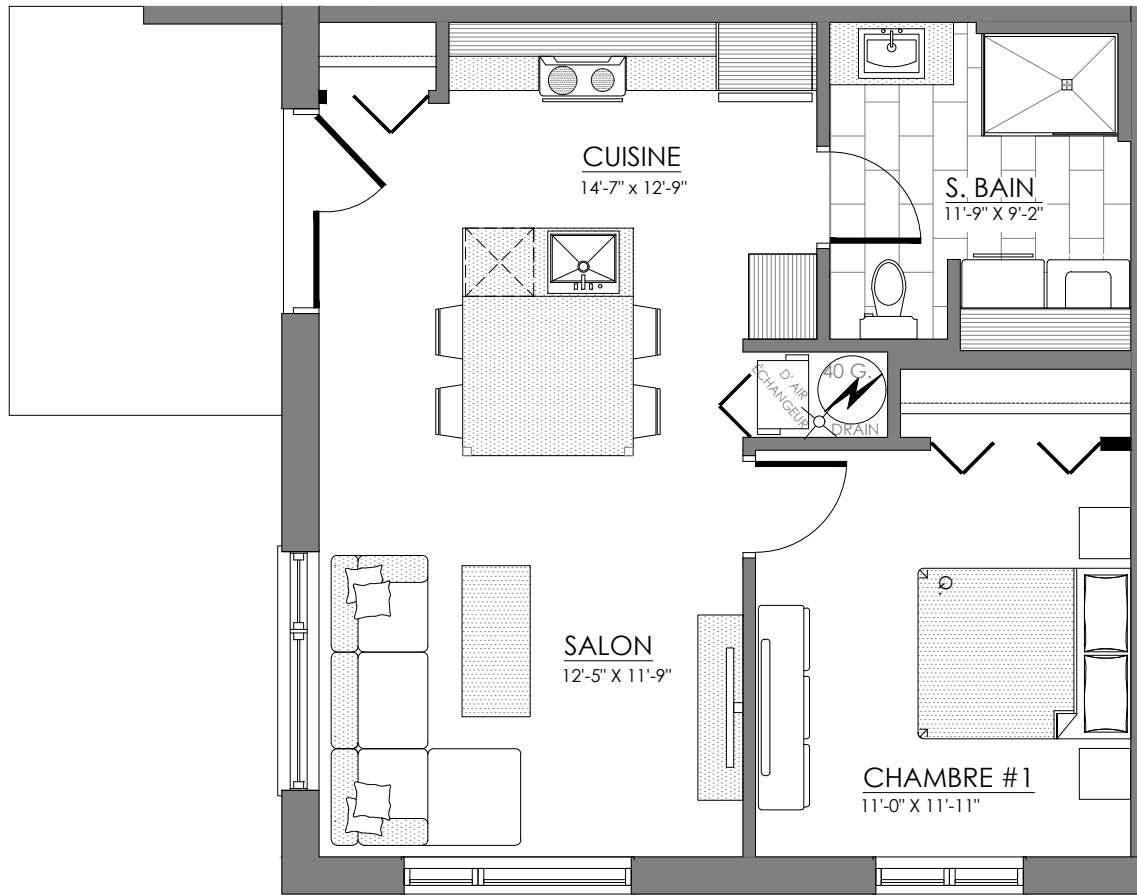

117 à 131 Rte de Windsor, Bromptonville

8 LOGEMENTS

3 1/2 - LOG. NIV. 1 (ARRIÈRE-GAUCHE)

SUPERFICIE TOTALE: 658 pi²

121 route de Windsor, Bromptonville

NIVEAU 1

3 1/2 - LOG. NIV. 1 (AVANT-GAUCHE)

SUPERFICIE TOTALE: 658 pi²

123 route de Windsor, Bromptonville

NIVEAU 1

3 1/2 - LOG. NIV. 1 (AVANT-DROITE)

SUPERFICIE TOTALE: 658 pi²

117 route de Windsor, Bromptonville

NIVEAU 1

3 1/2 - LOG. NIV. 1 (ARRIÈRE-DROITE)

SUPERFICIE TOTALE: 658 pi²

119 route de Windsor, Bromptonville

NIVEAU 1

5 1/2 - LOGEMENT NIV. 2 (GAUCHE)

SUPERFICIE TOTALE: 1317 pi²

127 route de Windsor, Bromptonville

NIVEAU 2

5 1/2 - LOGEMENT NIV. 2 (DROITE)

SUPERFICIE TOTALE: 1317 pi²

125 route de Windsor, Bromptonville

NIVEAU 2

5 1/2 - LOGEMENT NIV. 3 (GAUCHE)

SUPERFICIE TOTALE: 1317 pi²

131 route de Windsor, Bromptonville

NIVEAU 3

5 1/2 - LOGEMENT NIV. 3 (DROITE)

SUPERFICIE TOTALE: 1317 pi²