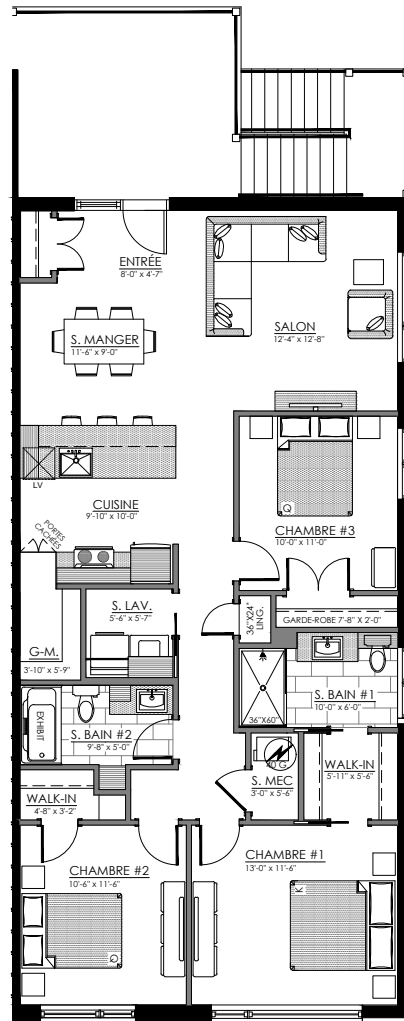

117 à 131 Rte de Windsor, Bromptonville

8 LOGEMENTS

3 1/2 - LOG. NIV. 1 (ARRIÈRE-GAUCHE)

SUPERFICIE TOTALE: 658 pi²

121 route de Windsor, Bromptonville

NIVEAU 1

3 1/2 - LOG. NIV. 1 (AVANT-GAUCHE)

SUPERFICIE TOTALE: 658 pi²

123 route de Windsor, Bromptonville

NIVEAU 1

3 1/2 - LOG. NIV. 1 (AVANT-DROITE)

SUPERFICIE TOTALE: 658 pi²

117 route de Windsor, Bromptonville

NIVEAU 1

3 1/2 - LOG. NIV. 1 (ARRIÈRE-DROITE)

SUPERFICIE TOTALE: 658 pi²

119 route de Windsor, Bromptonville

NIVEAU 1

5 1/2 - LOGEMENT NIV. 2 (GAUCHE)

SUPERFICIE TOTALE: 1317 pi²

127 route de Windsor, Bromptonville

NIVEAU 2

5 1/2 - LOGEMENT NIV. 2 (DROITE)

SUPERFICIE TOTALE: 1317 pi²

125 route de Windsor, Bromptonville

NIVEAU 2

5 1/2 - LOGEMENT NIV. 3 (GAUCHE)

SUPERFICIE TOTALE: 1317 pi²

131 route de Windsor, Bromptonville

NIVEAU 3

5 1/2 - LOGEMENT NIV. 3 (DROITE)

SUPERFICIE TOTALE: 1317 pi²