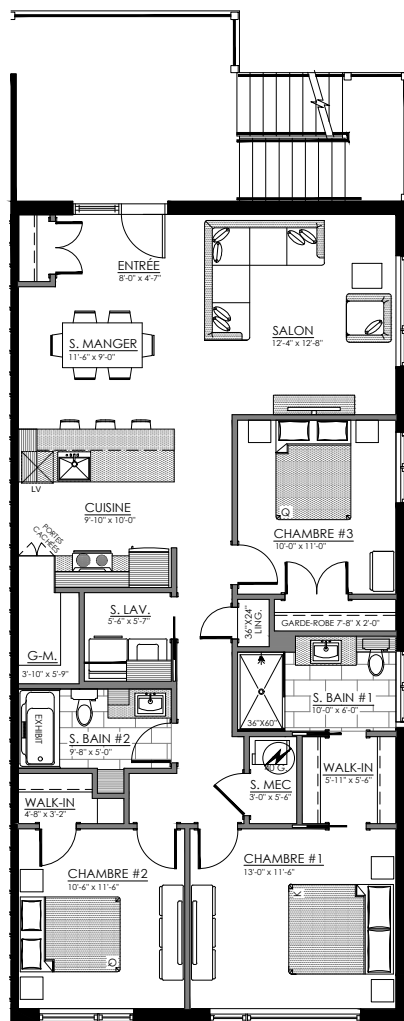

117 à 131 Rte de Windsor, Bromptonville

8 LOGEMENTS

3 1/2 - LOG. NIV. 1 (ARRIÈRE-GAUCHE)

SUPERFICIE TOTALE: 658 pi²

121 route de Windsor, Bromptonville

NIVEAU 1

3 1/2 - LOG. NIV. 1 (AVANT-GAUCHE)

SUPERFICIE TOTALE: 658 pi²

123 route de Windsor, Bromptonville

NIVEAU 1

3 1/2 - LOG. NIV. 1 (AVANT-DROITE)

SUPERFICIE TOTALE: 658 pi²

117 route de Windsor, Bromptonville

NIVEAU 1

3 1/2 - LOG. NIV. 1 (ARRIÈRE-DROITE)

SUPERFICIE TOTALE: 658 pi²

119 route de Windsor, Bromptonville

NIVEAU 1

5 1/2 - LOGEMENT NIV. 2 (GAUCHE)

SUPERFICIE TOTALE: 1317 pi²

127 route de Windsor, Bromptonville

NIVEAU 2

5 1/2 - LOGEMENT NIV. 2 (DROITE)

SUPERFICIE TOTALE: 1317 pi²

125 route de Windsor, Bromptonville

NIVEAU 2

5 1/2 - LOGEMENT NIV. 3 (GAUCHE)

SUPERFICIE TOTALE: 1317 pi²

131 route de Windsor, Bromptonville

NIVEAU 3

5 1/2 - LOGEMENT NIV. 3 (DROITE)

SUPERFICIE TOTALE: 1317 pi²