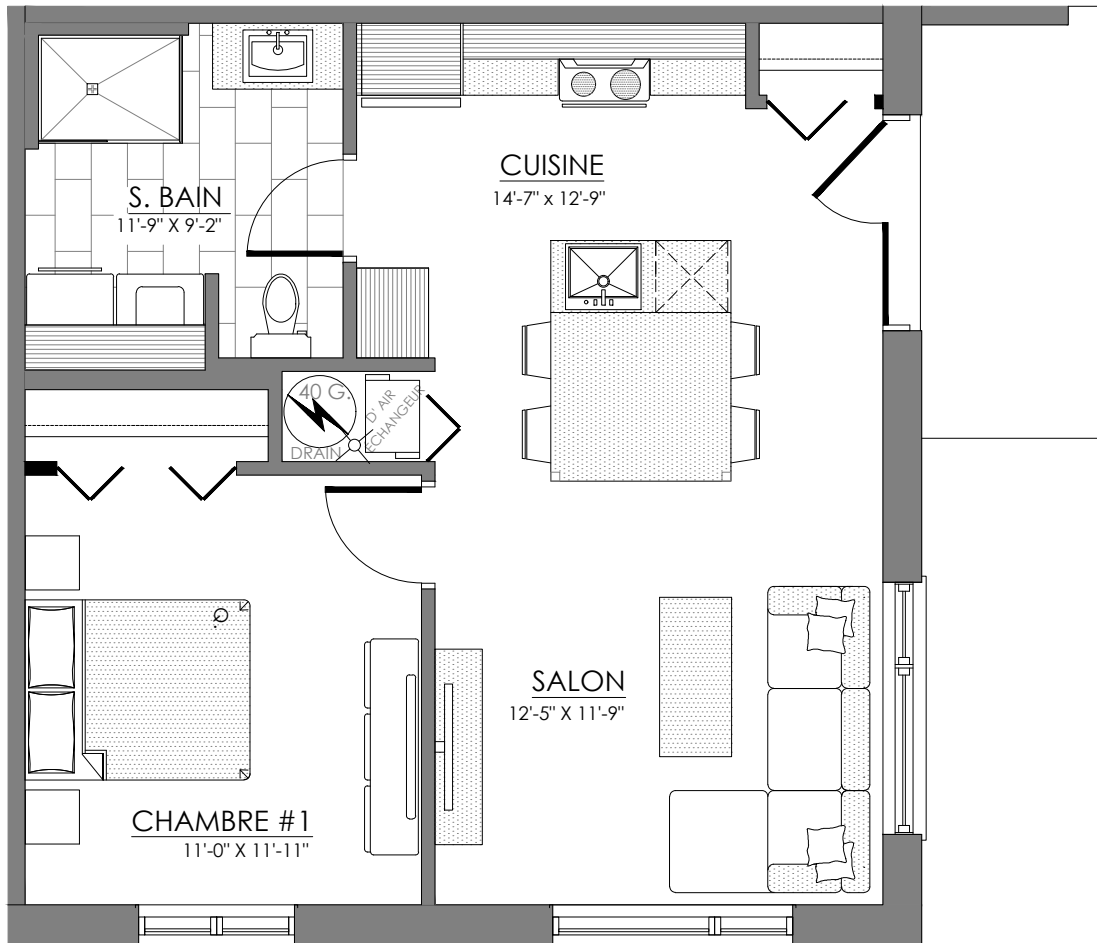

117 à 131 Rte de Windsor, Bromptonville

8 LOGEMENTS

3 1/2 - LOG. NIV. 1 (ARRIÈRE-GAUCHE)

SUPERFICIE TOTALE: 658 pi²

121 route de Windsor, Bromptonville

NIVEAU 1

3 1/2 - LOG. NIV. 1 (AVANT-GAUCHE)

SUPERFICIE TOTALE: 658 pi²

123 route de Windsor, Bromptonville

NIVEAU 1

3 1/2 - LOG. NIV. 1 (AVANT-DROITE)

SUPERFICIE TOTALE: 658 pi²

117 route de Windsor, Bromptonville

NIVEAU 1

3 1/2 - LOG. NIV. 1 (ARRIÈRE-DROITE)

SUPERFICIE TOTALE: 658 pi²

119 route de Windsor, Bromptonville

NIVEAU 1

5 1/2 - LOGEMENT NIV. 2 (GAUCHE)

SUPERFICIE TOTALE: 1317 pi²

127 route de Windsor, Bromptonville

NIVEAU 2

5 1/2 - LOGEMENT NIV. 2 (DROITE)

SUPERFICIE TOTALE: 1317 pi²