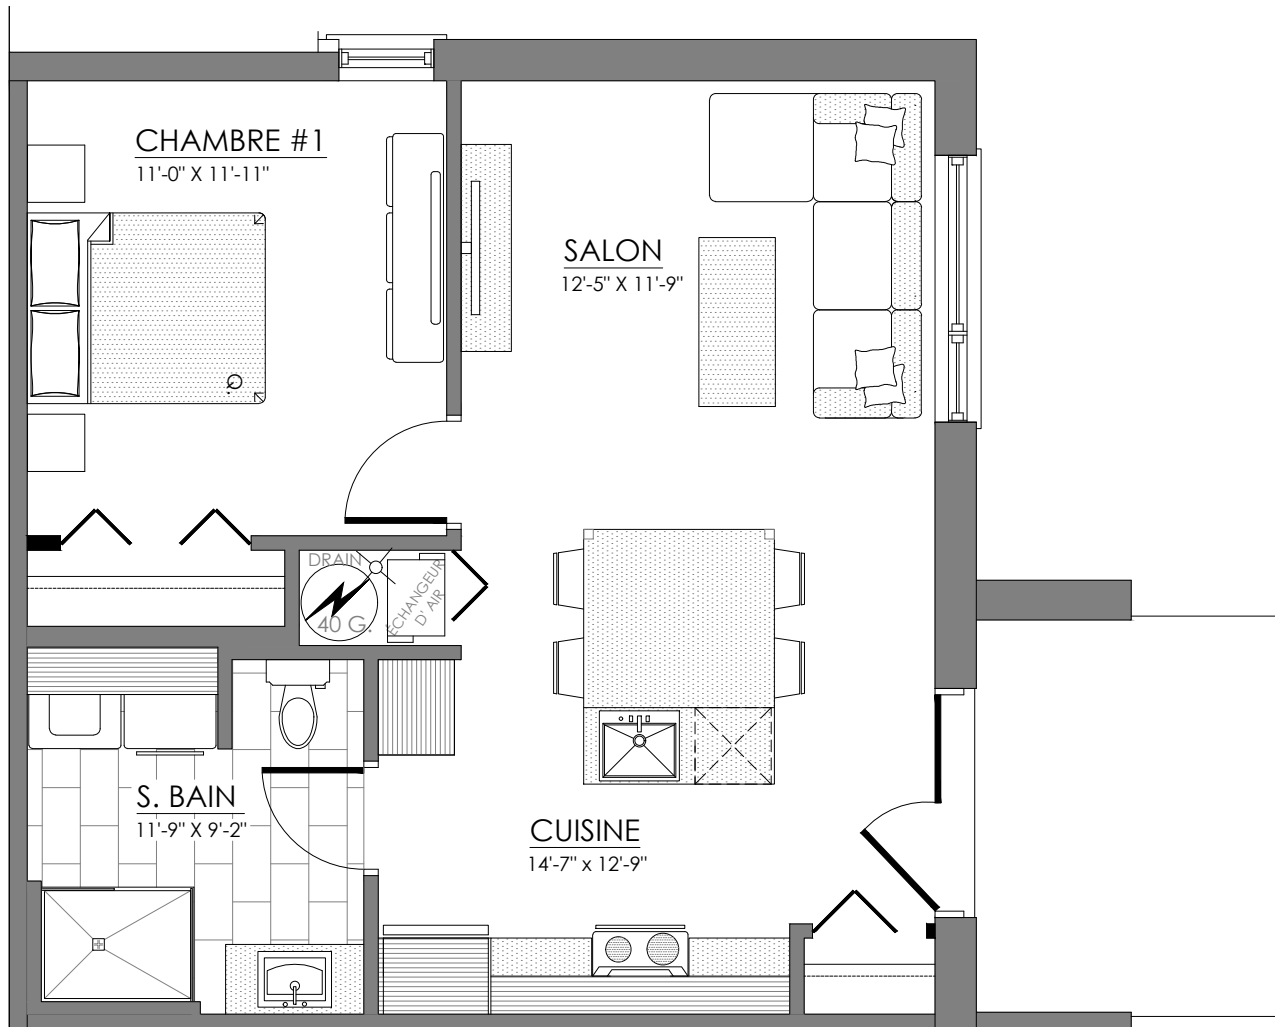

117 à 131 Rte de Windsor, Bromptonville

8 LOGEMENTS

3 1/2 - LOG. NIV. 1 (ARRIÈRE-GAUCHE)

SUPERFICIE TOTALE: 658 pi²

121 route de Windsor, Bromptonville

NIVEAU 1

3 1/2 - LOG. NIV. 1 (AVANT-GAUCHE)

SUPERFICIE TOTALE: 658 pi²

123 route de Windsor, Bromptonville

NIVEAU 1

3 1/2 - LOG. NIV. 1 (AVANT-DROITE)

SUPERFICIE TOTALE: 658 pi²

117 route de Windsor, Bromptonville

NIVEAU 1

3 1/2 - LOG. NIV. 1 (ARRIÈRE-DROITE)

SUPERFICIE TOTALE: 658 pi²

119 route de Windsor, Bromptonville

NIVEAU 1

5 1/2 - LOGEMENT NIV. 2 (GAUCHE)

SUPERFICIE TOTALE: 1317 pi²

127 route de Windsor, Bromptonville

NIVEAU 2

5 1/2 - LOGEMENT NIV. 2 (DROITE)

SUPERFICIE TOTALE: 1317 pi²