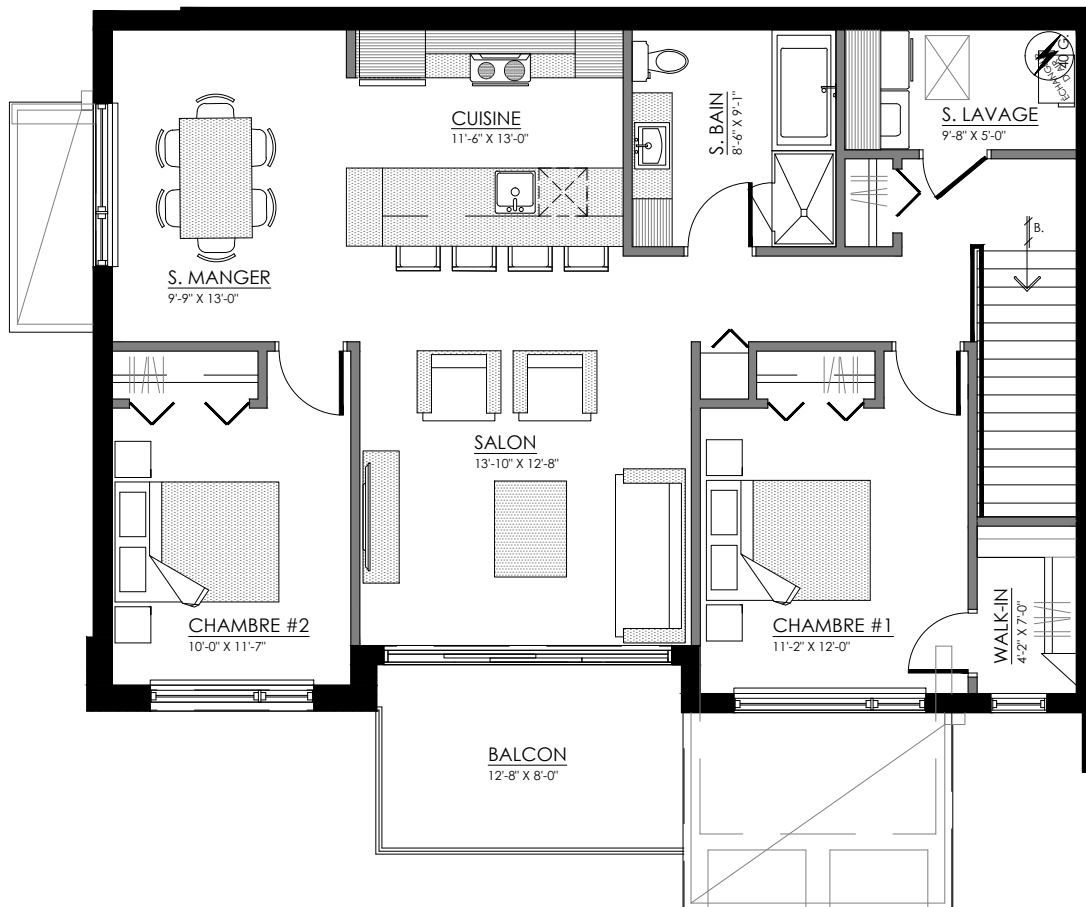

4 1/2 - LOGEMENT NIV. 3 (AVANT)

SUPERFICIE TOTALE: 1190 pi²

5496 Boul. René-Lévesque, Sherbrooke

NIVEAU 3