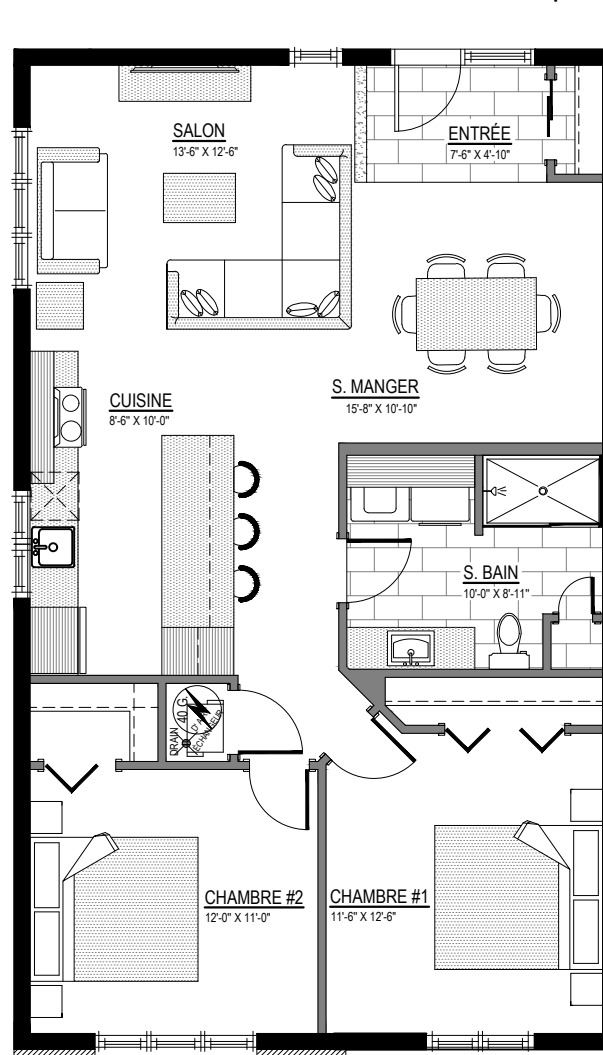

122 rue Champêtre, WATERVILLE

6 LOGEMENTS

5 1/2 - LOGEMENT NIV. 1

SUPERFICIE HABITABLE: 1482 pi²

122 -1 rue Champêtre, Waterville

NIVEAU 1

3 1/2 - LOGEMENT NIV. 1

SUPERFICIE HABITABLE: 610 pi²

122 -2 rue Champêtre, Waterville

NIVEAU 1

4 1/2 - LOGEMENT NIV. 2

SUPERFICIE HABITABLE: 1048 pi²

122-3 rue Champêtre, Waterville

NIVEAU 2

4 1/2 - LOGEMENT NIV. 2

SUPERFICIE HABITABLE: 1048 pi²

122-4 rue Champêtre, Waterville

NIVEAU 2

4 1/2 - LOGEMENT NIV. 3

SUPERFICIE HABITABLE: 1048 pi²

122-5 rue Champêtre, Waterville

NIVEAU 3

4 1/2 - LOGEMENT NIV. 3

SUPERFICIE HABITABLE: 1048 pi²