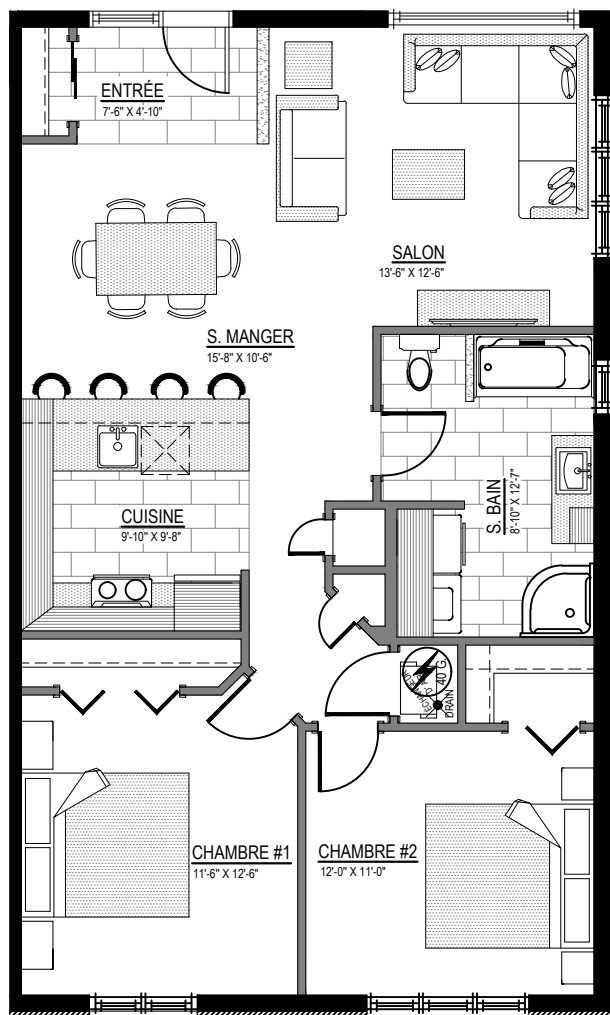

122 -2 rue Champêtre, Waterville

NIVEAU 1

4 1/2 - LOGEMENT NIV. 2

SUPERFICIE HABITABLE: 1048 pi²

122-3 rue Champêtre, Waterville

NIVEAU 2

4 1/2 - LOGEMENT NIV. 2

SUPERFICIE HABITABLE: 1048 pi²

122-4 rue Champêtre, Waterville

NIVEAU 2

4 1/2 - LOGEMENT NIV. 3

SUPERFICIE HABITABLE: 1048 pi²

122-5 rue Champêtre, Waterville

NIVEAU 3

4 1/2 - LOGEMENT NIV. 3

SUPERFICIE HABITABLE: 1048 pi²