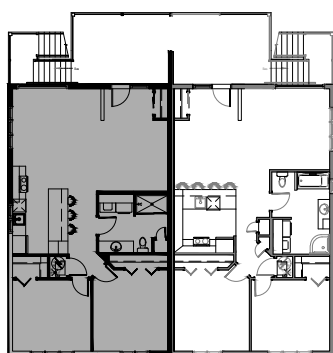

122-6 rue Champêtre, Waterville

NIVEAU 3