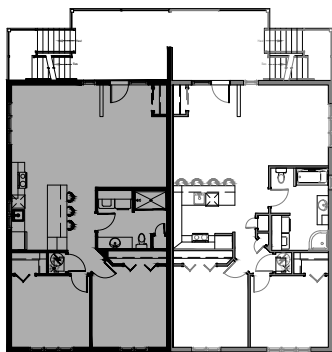

122 rue Champêtre, WATERVILLE

6 LOGEMENTS

5 1/2 - LOGEMENT NIV. 1

SUPERFICIE HABITABLE: 1482 pi²

122 -1 rue Champêtre, Waterville

NIVEAU 1

3 1/2 - LOGEMENT NIV. 1

SUPERFICIE HABITABLE: 610 pi²

122 -2 rue Champêtre, Waterville

NIVEAU 1

4 1/2 - LOGEMENT NIV. 2

SUPERFICIE HABITABLE: 1048 pi²

122-3 rue Champêtre, Waterville

NIVEAU 2

4 1/2 - LOGEMENT NIV. 2

SUPERFICIE HABITABLE: 1048 pi²

122-4 rue Champêtre, Waterville

NIVEAU 2

4 1/2 - LOGEMENT NIV. 3

SUPERFICIE HABITABLE: 1048 pi²

122-5 rue Champêtre, Waterville

NIVEAU 3

4 1/2 - LOGEMENT NIV. 3

SUPERFICIE HABITABLE: 1048 pi²