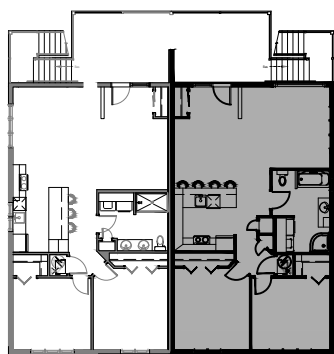

122-4 rue Champêtre, Waterville

NIVEAU 2

4 1/2 - LOGEMENT NIV. 3

SUPERFICIE HABITABLE: 1048 pi²

122-5 rue Champêtre, Waterville

NIVEAU 3

4 1/2 - LOGEMENT NIV. 3

SUPERFICIE HABITABLE: 1048 pi²