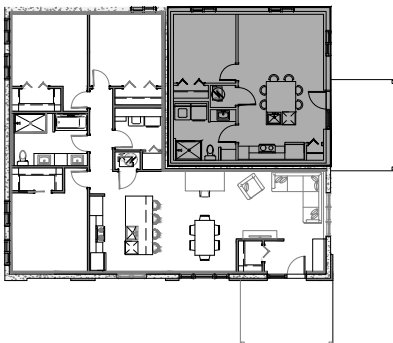

122 rue Champêtre, WATERVILLE

6 LOGEMENTS

5 1/2 - LOGEMENT NIV. 1

SUPERFICIE HABITABLE: 1482 pi²

122 -1 rue Champêtre, Waterville

NIVEAU 1

3 1/2 - LOGEMENT NIV. 1

SUPERFICIE HABITABLE: 610 pi²

122 -2 rue Champêtre, Waterville

NIVEAU 1

4 1/2 - LOGEMENT NIV. 2

SUPERFICIE HABITABLE: 1048 pi²

122-3 rue Champêtre, Waterville

NIVEAU 2

4 1/2 - LOGEMENT NIV. 2

SUPERFICIE HABITABLE: 1048 pi²