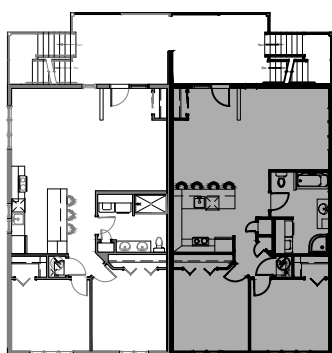

122 rue Champêtre, WATERVILLE

6 LOGEMENTS

5 1/2 - LOGEMENT NIV. 1

SUPERFICIE HABITABLE: 1482 pi²

122 -1 rue Champêtre, Waterville

NIVEAU 1

3 1/2 - LOGEMENT NIV. 1

SUPERFICIE HABITABLE: 610 pi²

122 -2 rue Champêtre, Waterville

NIVEAU 1

4 1/2 - LOGEMENT NIV. 2

SUPERFICIE HABITABLE: 1048 pi²

122-3 rue Champêtre, Waterville

NIVEAU 2

4 1/2 - LOGEMENT NIV. 2

SUPERFICIE HABITABLE: 1048 pi²

122-4 rue Champêtre, Waterville

NIVEAU 2

4 1/2 - LOGEMENT NIV. 3

SUPERFICIE HABITABLE: 1048 pi²

122-5 rue Champêtre, Waterville

NIVEAU 3

4 1/2 - LOGEMENT NIV. 3

SUPERFICIE HABITABLE: 1048 pi²