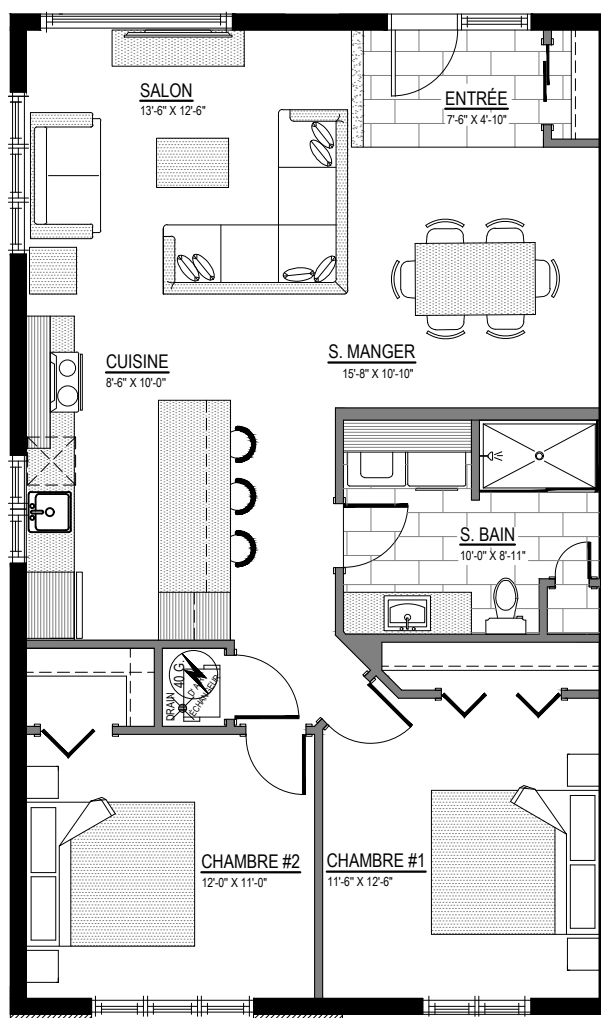

122 -2 rue Champêtre, Waterville

NIVEAU 1

4 1/2 - LOGEMENT NIV. 2

SUPERFICIE HABITABLE: 1048 pi²

122-3 rue Champêtre, Waterville

NIVEAU 2

4 1/2 - LOGEMENT NIV. 2

SUPERFICIE HABITABLE: 1048 pi²

122-4 rue Champêtre, Waterville

NIVEAU 2

4 1/2 - LOGEMENT NIV. 3

SUPERFICIE HABITABLE: 1048 pi²

122-5 rue Champêtre, Waterville

NIVEAU 3

4 1/2 - LOGEMENT NIV. 3

SUPERFICIE HABITABLE: 1048 pi²