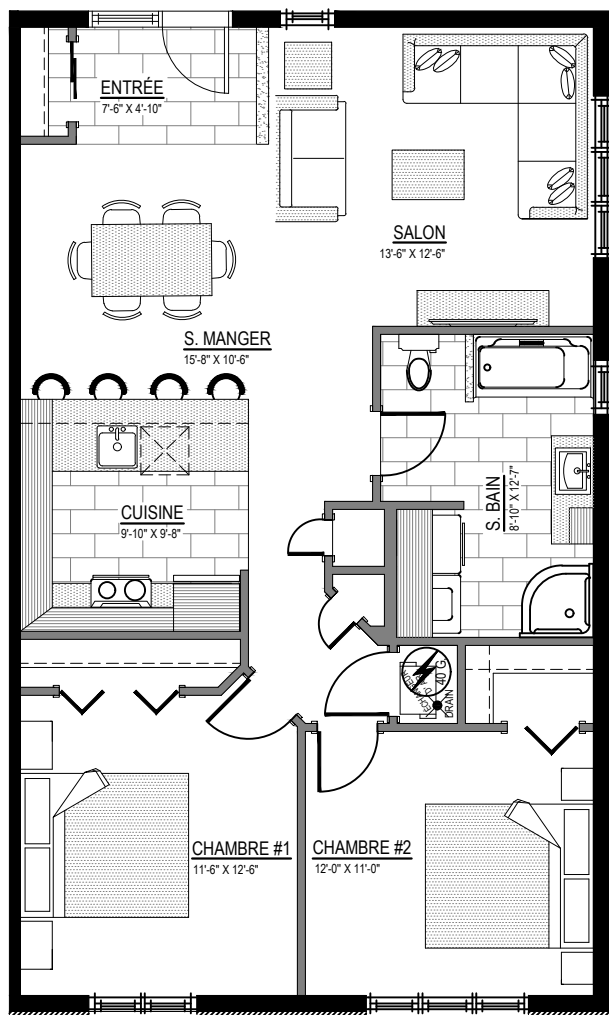

122 rue Champêtre, WATERVILLE

6 LOGEMENTS

5 1/2 - LOGEMENT NIV. 1

SUPERFICIE HABITABLE: 1482 pi²

122 -1 rue Champêtre, Waterville

NIVEAU 1

3 1/2 - LOGEMENT NIV. 1

SUPERFICIE HABITABLE: 610 pi²

122 -2 rue Champêtre, Waterville

NIVEAU 1

4 1/2 - LOGEMENT NIV. 2

SUPERFICIE HABITABLE: 1048 pi²

122-3 rue Champêtre, Waterville

NIVEAU 2

4 1/2 - LOGEMENT NIV. 2

SUPERFICIE HABITABLE: 1048 pi²

122-4 rue Champêtre, Waterville

NIVEAU 2

4 1/2 - LOGEMENT NIV. 3

SUPERFICIE HABITABLE: 1048 pi²

122-5 rue Champêtre, Waterville

NIVEAU 3

4 1/2 - LOGEMENT NIV. 3

SUPERFICIE HABITABLE: 1048 pi²