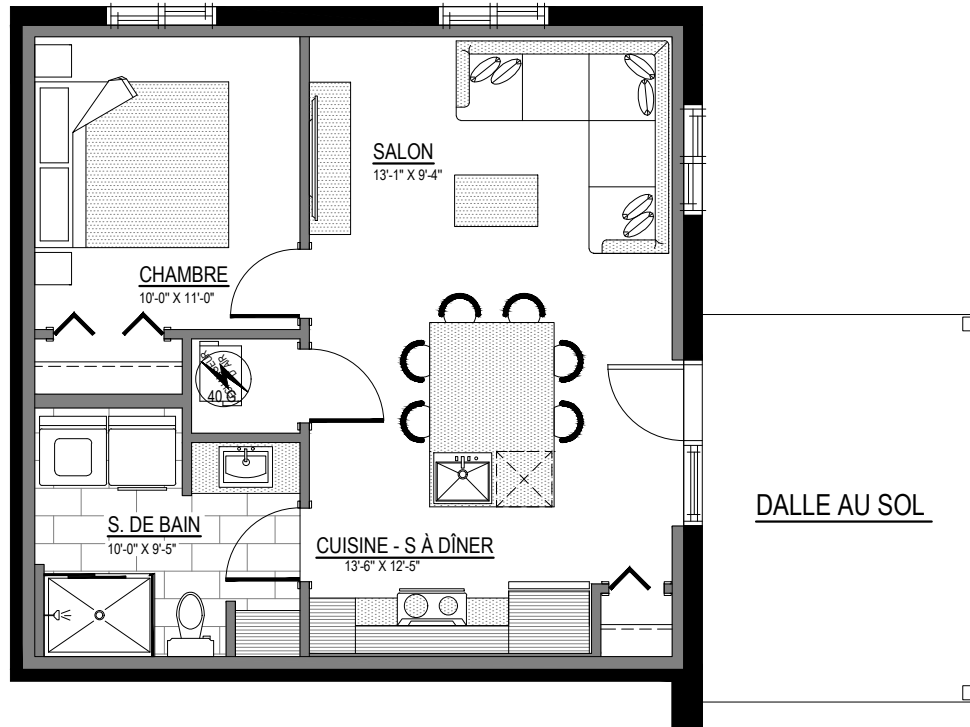

122 rue Champêtre, WATERVILLE

6 LOGEMENTS

5 1/2 - LOGEMENT NIV. 1

SUPERFICIE HABITABLE: 1482 pi²

122 -1 rue Champêtre, Waterville

NIVEAU 1

3 1/2 - LOGEMENT NIV. 1

SUPERFICIE HABITABLE: 610 pi²

122 -2 rue Champêtre, Waterville

NIVEAU 1

4 1/2 - LOGEMENT NIV. 2

SUPERFICIE HABITABLE: 1048 pi²

122-3 rue Champêtre, Waterville

NIVEAU 2

4 1/2 - LOGEMENT NIV. 2

SUPERFICIE HABITABLE: 1048 pi²

122-4 rue Champêtre, Waterville

NIVEAU 2

4 1/2 - LOGEMENT NIV. 3

SUPERFICIE HABITABLE: 1048 pi²

122-5 rue Champêtre, Waterville

NIVEAU 3

4 1/2 - LOGEMENT NIV. 3

SUPERFICIE HABITABLE: 1048 pi²