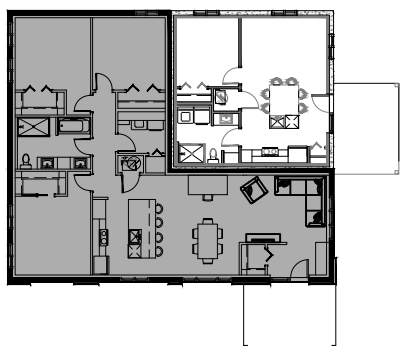

122 rue Champêtre, WATERVILLE

6 LOGEMENTS

5 1/2 - LOGEMENT NIV. 1

SUPERFICIE HABITABLE: 1482 pi²

122 -1 rue Champêtre, Waterville

NIVEAU 1

3 1/2 - LOGEMENT NIV. 1

SUPERFICIE HABITABLE: 610 pi²

122 -2 rue Champêtre, Waterville

NIVEAU 1

4 1/2 - LOGEMENT NIV. 2

SUPERFICIE HABITABLE: 1048 pi²

122-3 rue Champêtre, Waterville

NIVEAU 2

4 1/2 - LOGEMENT NIV. 2

SUPERFICIE HABITABLE: 1048 pi²